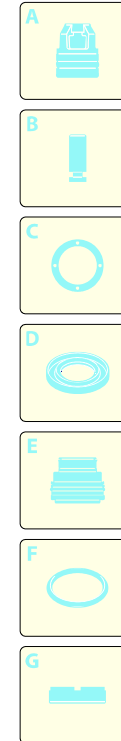

# Modello 955 RLW

Matricola:

Codice:

Collegamento elettrico: **400 V - 50 Hz - 3 ~**

Pos.	Codice	Denominazione	Q.tà
1	2360542	Cofano blu	1
2	2360760	Pomello	1
3	1270910	Tappo	2
4	850250	Vite	2
6	2360360	Vite	7
8	2360090	Gancio	2
10	2360100	Supporto	1
11	2100300	Vite	3
12	2360720	Pomello	4
13	850250	Vite	2
14	2360552	Cofano blu	1
15	2360780	Antivibrante	2
16	2360571	Ruota	2
17	380620	Rondella	2
18	2360560	Assale	1
19	1470220	Vite	2
20	2360010	Base	1
21	91680930	Tappo	1
22	2000110	Vite	3
23	2360040	Cofano nero	1
24	2360370	Guarnizione	1
25	2360580	Colonna	4
26	380240	Anello	4
27	2360052	Piastra	1
28	2360110	Morsetto	1
29	2360710	Vite	1
30	1270960	Tubo detergente	1
31	2000230	Filtro	1
32	2000240	Guarnizione OR	1
33	1682420	Tappo	1
34	380570	Rondella	2