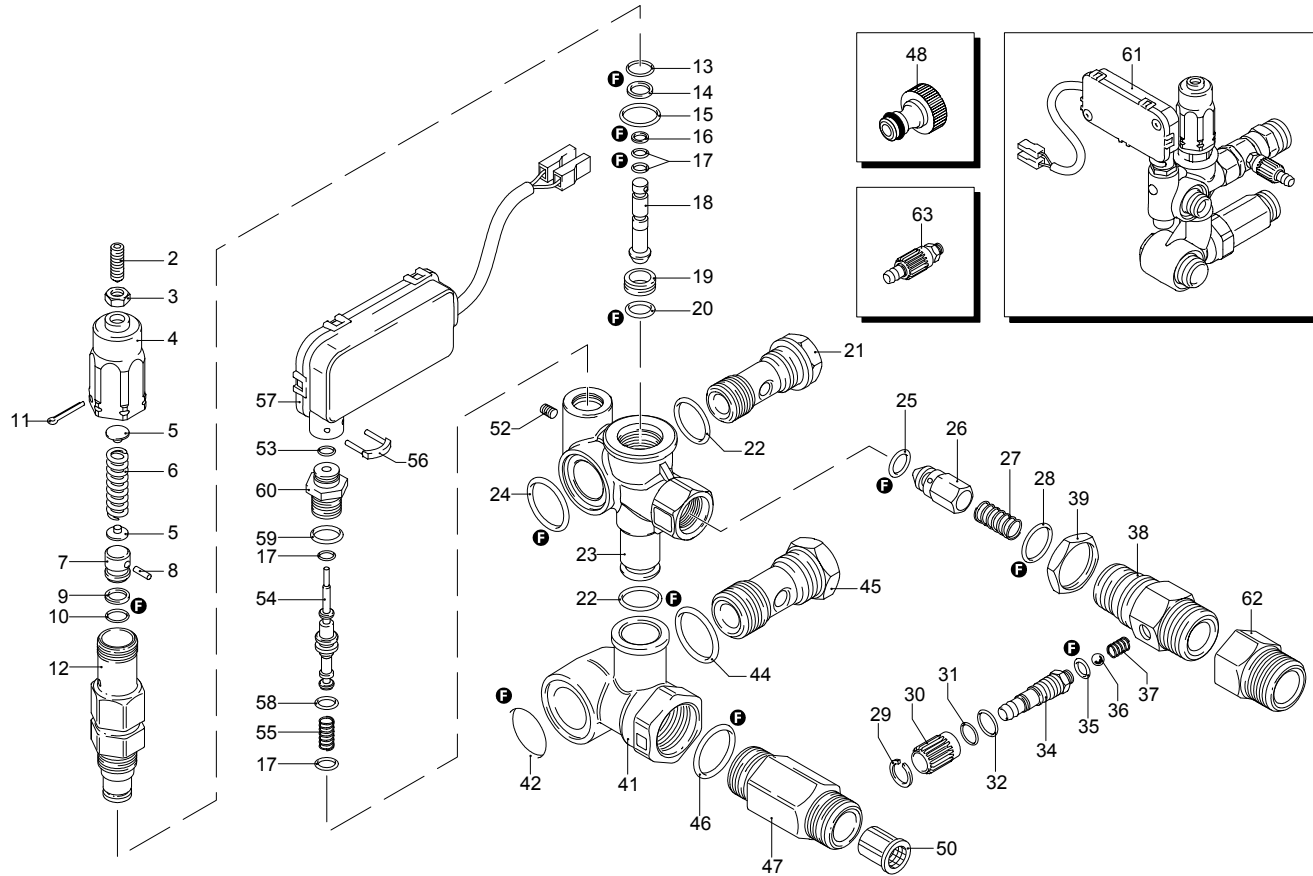

Modello 955 RLW

Matricola:

Codice: **22444**

Collegamento elettrico: **400 V - 50 Hz - 3 ~**

UN_CE_0219-JX

Pos.	Codice	Denominazione	Q.tà
2	392840	Vite	1
3	1980300	Dado	1
4	2500540	Inserto	1
5	1980220	Piattello	2
6	1271070	Molla	1
7	1080041	Pistone	1
8	1080070	Spina	1
9	1080401	Anello	1
10	1080250	Guarnizione OR	1
11	2500550	Copiglia	1
12	1980210	Guida pistone	1
13	740290	Guarnizione OR	1
14	800560	Guarnizione OR	1
15	880830	Guarnizione OR	1
16	1271170	Anello	1
17	1080190	Guarnizione OR	4
18	1271160	Pistone	1
19	2460420	Sede	1
20	1080250	Guarnizione OR	1
21	1540270	Vite	1
22	390080	Guarnizione OR	2
23	1540660	Corpo valvola	1
24	1140450	Guarnizione OR	1
25	1460430	Guarnizione OR	1
26	1540170	Otturatore	1
27	1080091	Molla	1
28	394280	Guarnizione OR	1
29	1560660	Anello	1
30	1560680	Manopola	1
31	480560	Guarnizione OR	1
32	800560	Guarnizione OR	1
34	1560650	Portagomma	1
35	480480	Guarnizione OR	1
36	1250280	Sfera	1
37	1560520	Molla	1
38	1540570	Raccordo	1
39	1540300	Dado	1
41	1540280	Collettore (raccordo aspirazione)	1
42	1540630	Guarnizione OR	1
44	880270	Guarnizione OR	1
45	2260420	Vite	1
46	480440	Guarnizione OR	1
47	1560900	Raccordo	1
48	40393	Raccordo	1
50	1340260	Filtro	1
52	1981190	Vite	1
53	1260820	Guarnizione OR	1
54	1540881	Asta	1
55	1981320	Molla	1
56	2022200	Forcella	1
57	2029758	Premontaggio scatola TSS	1
58	660190	Guarnizione OR	1
59	880840	Guarnizione OR	1
60	1540870	Raccordo	1
61	22335	Valvola	1
62	1123960	Raccordo	1
63	1569206	Premontaggio IDR	1
F	2812	Kit guarnizioni	1