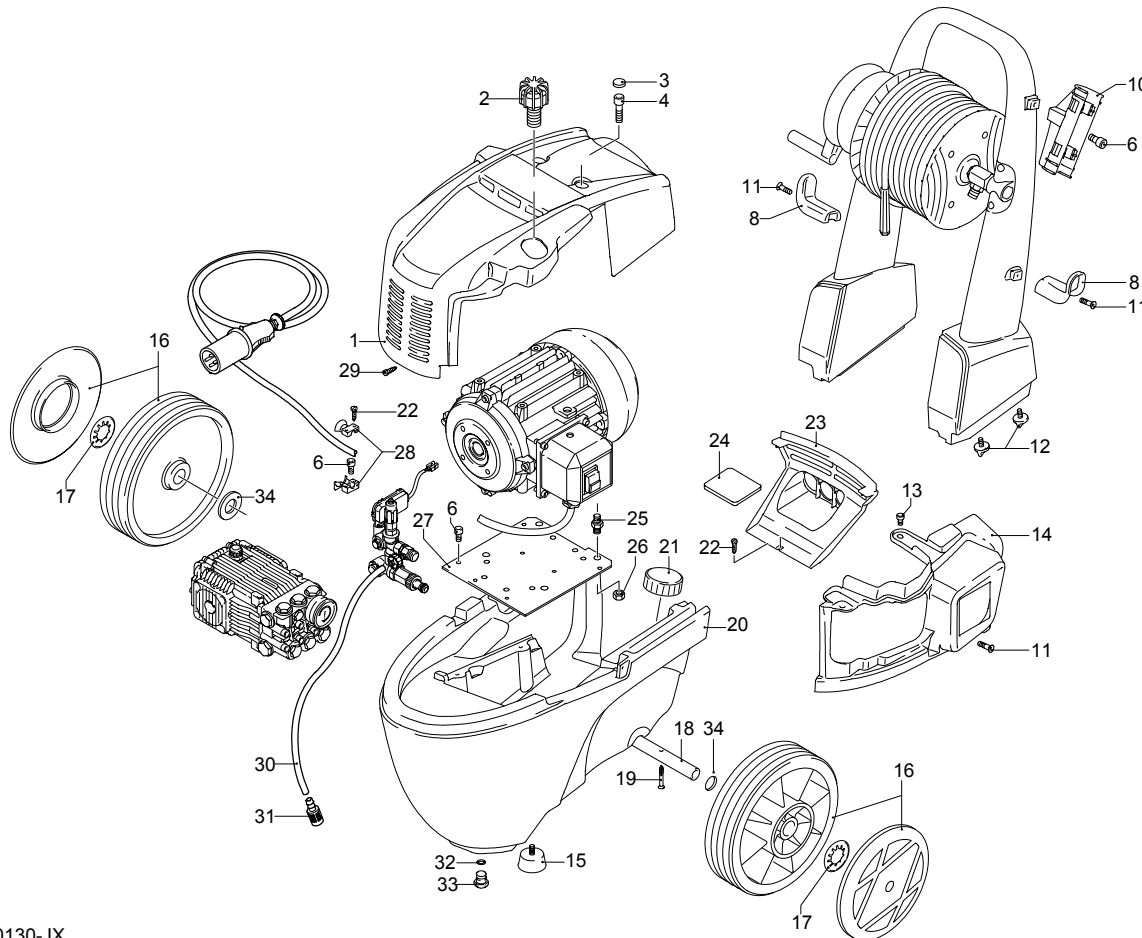

Modello 955 RLW

Matricola:

Codice:

Collegamento elettrico: **400 V - 50 Hz - 3 ~**

Pos.	Codice	Denominazione	Q.tà
1	2360542	Cofano blu	1
2	2360760	Pomello	1
3	1270910	Tappo	2
4	850250	Vite	2
6	2360360	Vite	7
8	2360090	Gancio	2
10	2360100	Supporto	1
11	2100300	Vite	3
12	2360720	Pomello	4
13	850250	Vite	2
14	2360552	Cofano blu	1
15	2360780	Antivibrante	2
16	2360571	Ruota	2
17	380620	Rondella	2
18	2360560	Assale	1
19	1470220	Vite	2
20	2360010	Base	1
21	91680930	Tappo	1
22	2000110	Vite	3
23	2360040	Cofano nero	1
24	2360370	Guarnizione	1
25	2360580	Colonna	4
26	380240	Anello	4
27	2360052	Piastra	1
28	2360110	Morsetto	1
29	2360710	Vite	1
30	1270960	Tubo detergente	1
31	2000230	Filtro	1
32	2000240	Guarnizione OR	1
33	1682420	Tappo	1
34	380570	Rondella	2