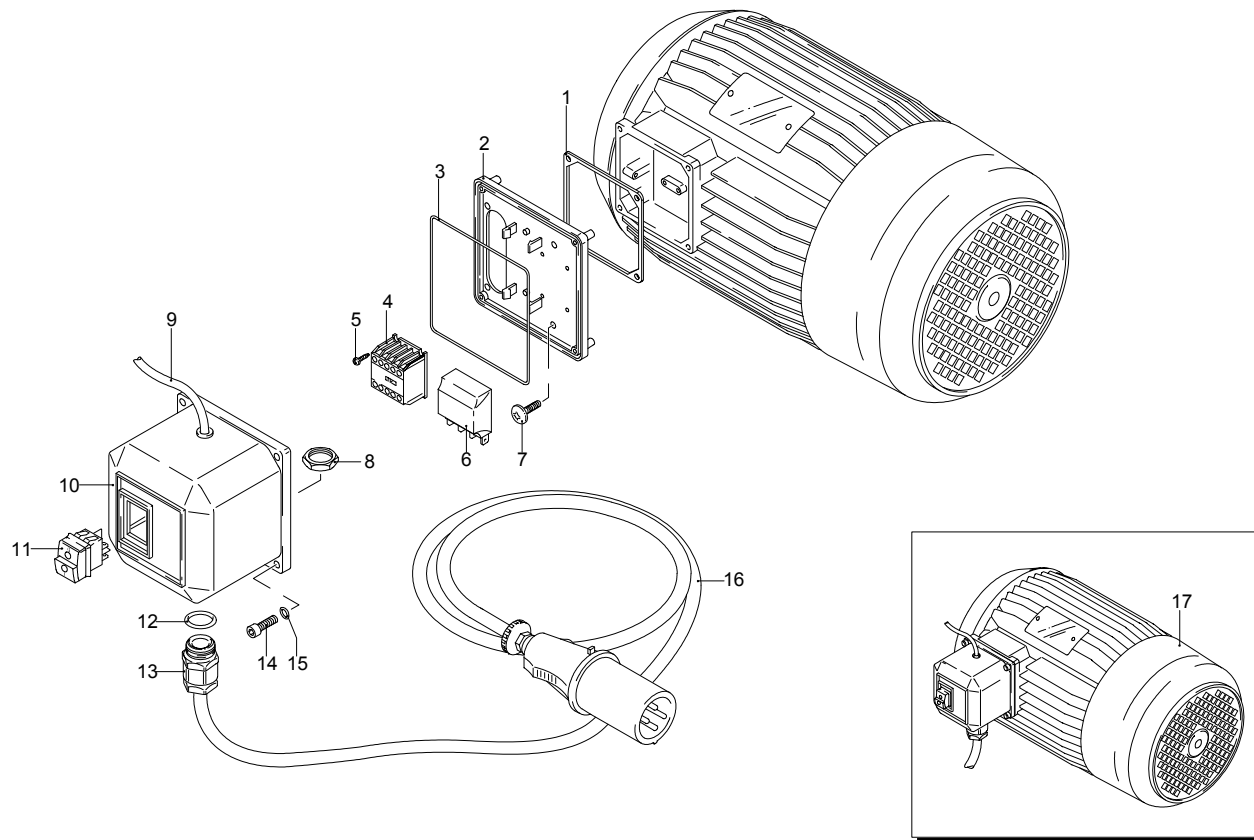

Modello 955 RLW

Matricola:

Codice:

Collegamento elettrico: **400 V - 50 Hz - 3 ~**

Pos.	Codice	Denominazione	Q.tà
1	1700110	Guarnizione OR	1
2	1700080	Piastra	1
3	1940410	Guarnizione OR	1
4	1700960	Minicontattore	1
5	1261570	Vite	4
6	2360590	Scatola	1
7	1460460	Vite	4
8	1700590	Dado	1
9	2021560	Cavo	1
10	1700930	Coperchio	1
11	2360730	Interruttore	1
12	880270	Guarnizione OR	1
13	1382380	Pressacavo	4
14	1261560	Vite	1
15	1080190	Guarnizione OR	4
16	1700640	Cavo	1
17	44038	Motore	1