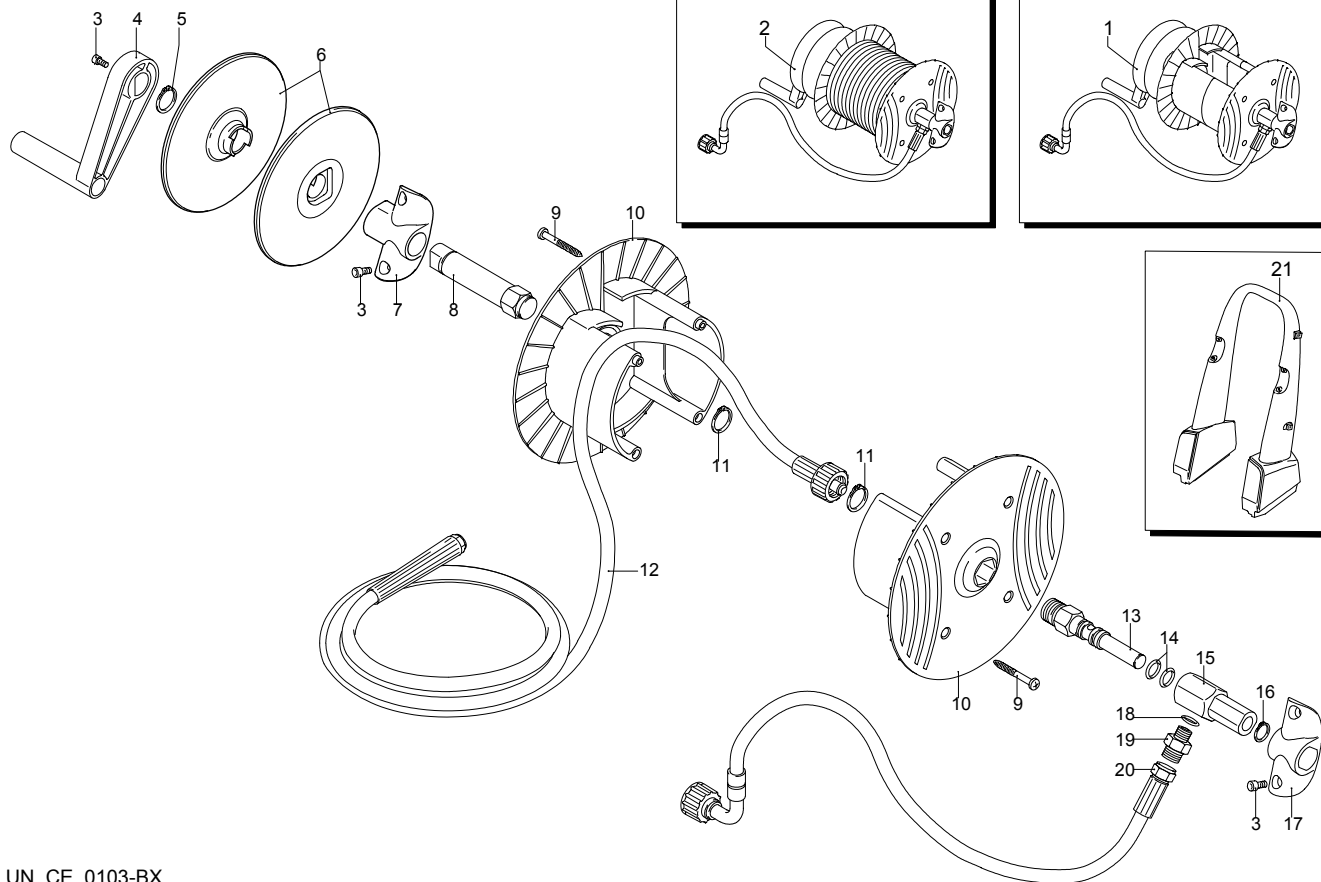

# Modello 955 RLW

Matricola:

Codice:

Collegamento elettrico: **400 V - 50 Hz - 3 ~**

Pos.	Codice	Denominazione	Q.tà
1	40646	Premontaggio avvolgitubo	1
2	40681	Premontaggio avvolgitubo	1
3	2360360	Vite	1
4	2360150	Leva	2
5	650500	Anello	1
6	2360190	Disco	1
7	2360160	Staffa	1
8	2360280	Perno	1
9	1681280	Vite	4
10	2360230	Disco	2
11	380420	Anello	2
12	2360260	Tubo alta pressione	1
13	2360210	Perno	1
14	390080	Guarnizione OR	2
15	2360220	Raccordo	1
16	2360320	Anello	1
17	2360080	Staffa	1
18	820510	Guarnizione OR	1
19	2360310	Raccordo	1
20	2360250	Tubo alta pressione	1
21	2360020	Manico	1