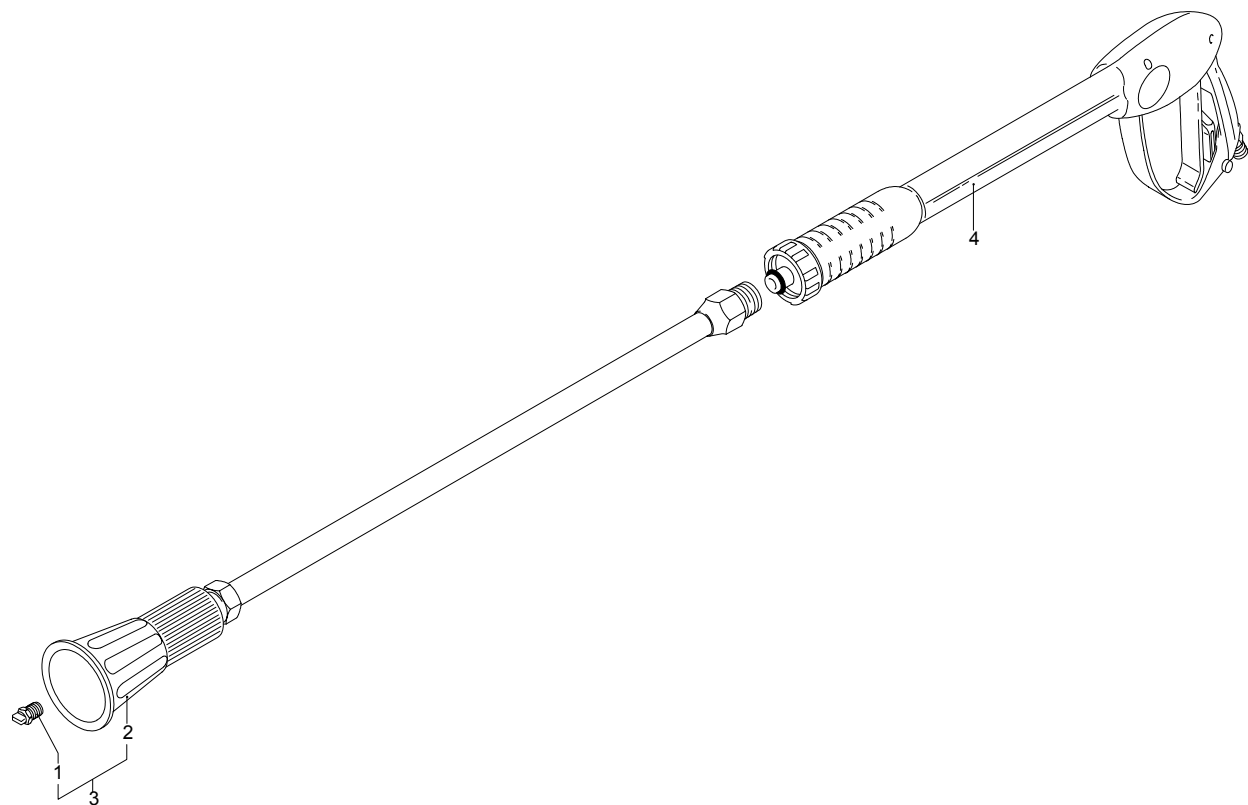

# Modello 955 RLW

Matricola:

Codice:

Collegamento elettrico: **400 V - 50 Hz - 3 ~**

Pos.	Codice	Denominazione	Q.tà
1	2360542	Cofano blu	1
2	2360760	Pomello	1
3	1270910	Tappo	2
4	850250	Vite	2
6	2360360	Vite	7
8	2360090	Gancio	2
10	2360100	Supporto	1
11	2100300	Vite	3
12	2360720	Pomello	4
13	850250	Vite	2
14	2360552	Cofano blu	1
15	2360780	Antivibrante	2
16	2360571	Ruota	2
17	380620	Rondella	2
18	2360560	Assale	1
19	1470220	Vite	2
20	2360010	Base	1
21	91680930	Tappo	1
22	2000110	Vite	3
23	2360040	Cofano nero	1
24	2360370	Guarnizione	1
25	2360580	Colonna	4
26	380240	Anello	4
27	2360052	Piastra	1
28	2360110	Morsetto	1
29	2360710	Vite	1
30	1270960	Tubo detergente	1
31	2000230	Filtro	1
32	2000240	Guarnizione OR	1
33	1682420	Tappo	1
34	380570	Rondella	2

# Modello 955 RLW

Matricola:

Codice:

Collegamento elettrico: **400 V - 50 Hz - 3 ~**

Pos.	Codice	Denominazione	Q.tà
1	40646	Premontaggio avvolgitubo	1
2	40681	Premontaggio avvolgitubo	1
3	2360360	Vite	1
4	2360150	Leva	2
5	650500	Anello	1
6	2360190	Disco	1
7	2360160	Staffa	1
8	2360280	Perno	1
9	1681280	Vite	4
10	2360230	Disco	2
11	380420	Anello	2
12	2360260	Tubo alta pressione	1
13	2360210	Perno	1
14	390080	Guarnizione OR	2
15	2360220	Raccordo	1
16	2360320	Anello	1
17	2360080	Staffa	1
18	820510	Guarnizione OR	1
19	2360310	Raccordo	1
20	2360250	Tubo alta pressione	1
21	2360020	Manico	1

# Modello 955 RLW

Matricola:

Codice:

Collegamento elettrico:

UN\_CE\_0124-BX

Pos.	Codice	Denominazione	Q.tà
1	3086	Ugello	1
2	40541	Lancia+testina senza ugello	1
3	40651	Lancia+testina	1
4	40770	Pistola	1