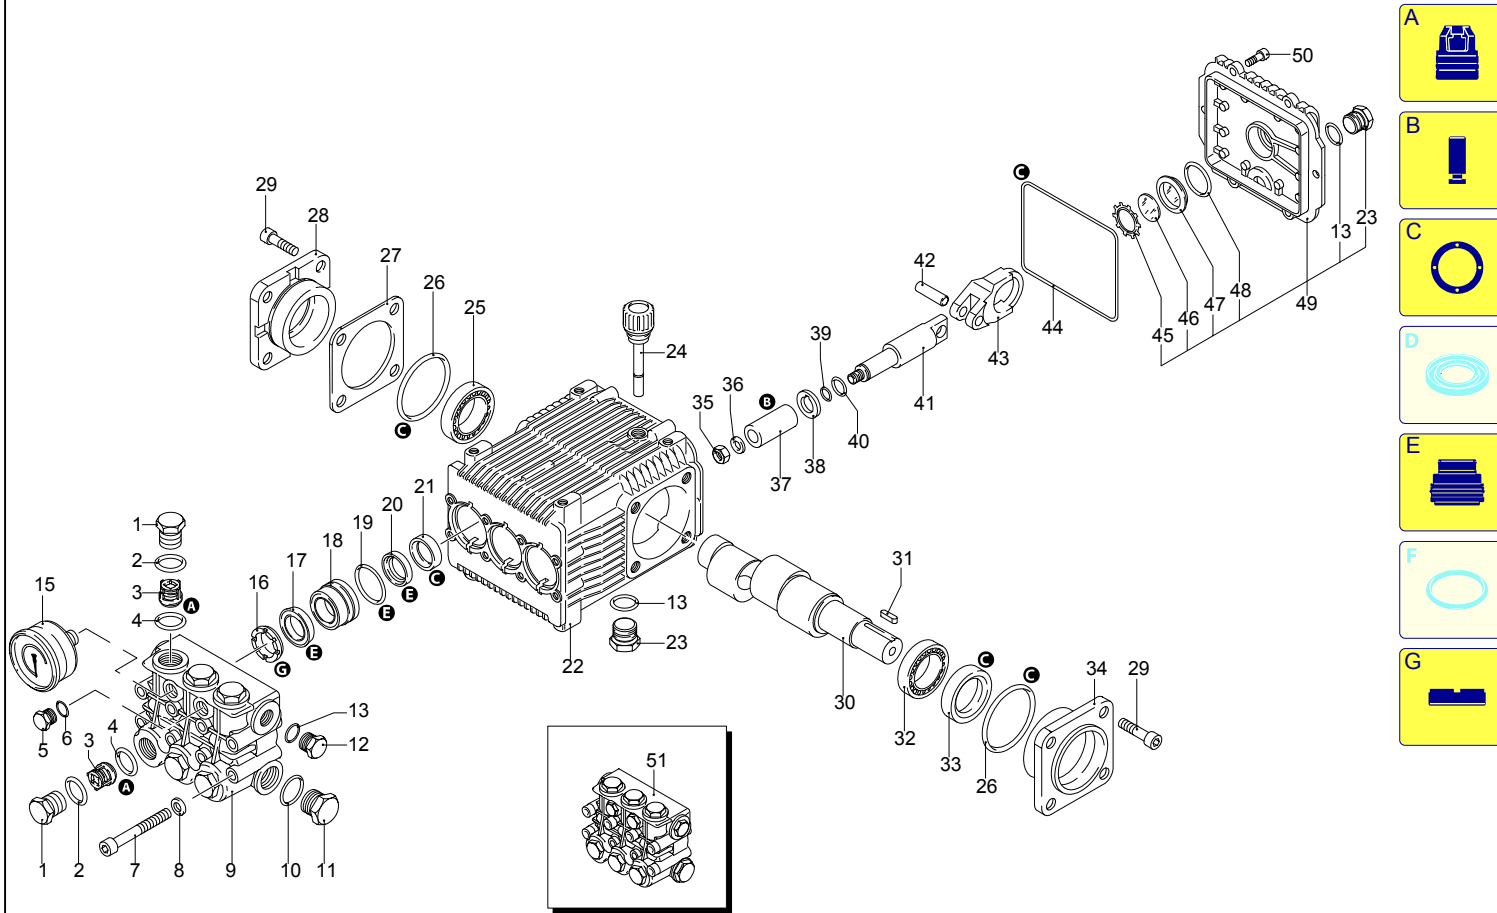

# Modello 955 RLW

Matricola:

Codice: **22444**

Collegamento elettrico: **400 V - 50 Hz - 3 ~**

UN\_CE\_0113-JX

Pos.	Codice	Denominazione	Q.tà
1	960090	Tappo	6
2	960160	Guarnizione OR	6
3	1389051	Valvola	6
4	880830	Guarnizione OR	6
5	880581	Tappo	2
6	820510	Guarnizione OR	2
7	820150	Vite	8
8	1381850	Rondella	8
9	1381071	Testa	1
10	180101	Guarnizione OR	1
11	820361	Tappo	1
12	1980740	Tappo	1
13	740290	Guarnizione OR	3
15	1381580	Manometro	1
16	960110	Anello	3
17	880320	Tenuta acqua	3
18	1380090	Guida pistone	3
19	961240	Guarnizione OR	3
20	880330	Tenuta acqua	3
21	1383130	Tenuta olio	3
22	1382770	Corpo pompa	1
23	1980740	Tappo	2
24	880130	Tappo	1
25	2280240	Cuscinetto	1
26	640030	Guarnizione OR	2
27	1380120	Spessore 0,10 mm	1
27	1380530	Spessore 0,25 mm	1
27	1380130	Spessore 0,20 mm	1
27	1382810	Spessore 0,05 mm	1
28	1380050	Supporto	1
29	850370	Vite	8
30	2280060	Albero	1
31	1380520	Linguetta	1
32	840370	Cuscinetto	1
33	180340	Guarnizione	1
34	1380040	Supporto	1
35	962010	Dado	3
36	962000	Rondella	3
37	1380940	Pistone	3
38	1380950	Disco	3
39	600180	Guarnizione OR	3
40	1080401	Anello	3
41	1380920	Asta	3
42	1380060	Spina	3
43	1383050	Biella	3
44	1780510	Guarnizione OR	1
45	1260430	Anello	1
46	1780690	Disco	1
47	1260250	Indicatore livello	1
48	1140450	Guarnizione OR	1
49	1789010	Coperchio	1
50	1343510	Vite	6
51	1389270	Premontaggio testa	1
A	2864	Kit valvole	1
B	2757	Kit pistoni	1
C	1855	Kit tenute olio	1
E	1857	Kit tenute acqua	1
G	1829	Kit anelli appoggio	1