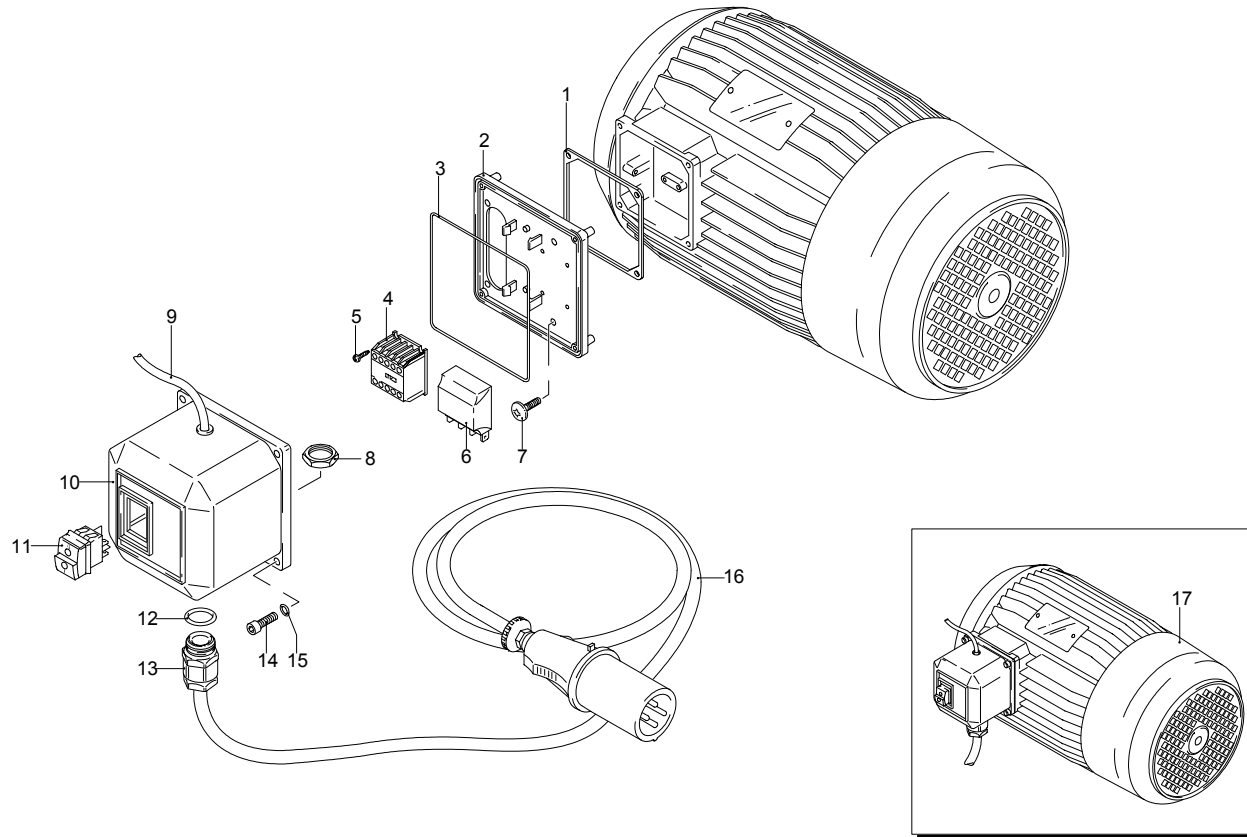

Modelle 955

Seriennummer:

Code:

Elektrischeanschluss:

Pos.	Code	Bezeichnung	Menge
1	1700110	O-Ring-Dichtung	1
2	1700080	Platte	1
3	1940410	O-Ring-Dichtung	1
4	1700960	Kleinschütz	1
5	1261570	Schraube	4
6	2360590	Kasten	1
7	1460460	Schraube	4
8	1700590	Mutter	1
9	2021560	Kabel	1
10	1700930	Deckel	1
11	2360730	Schalter	1
12	880270	O-Ring-Dichtung	1
13	1382380	Kabelverschraubung	4
14	1261560	Schraube	1
15	1080190	O-Ring-Dichtung	4
16	1700640	Kabel	1
17	44038	Motor	1