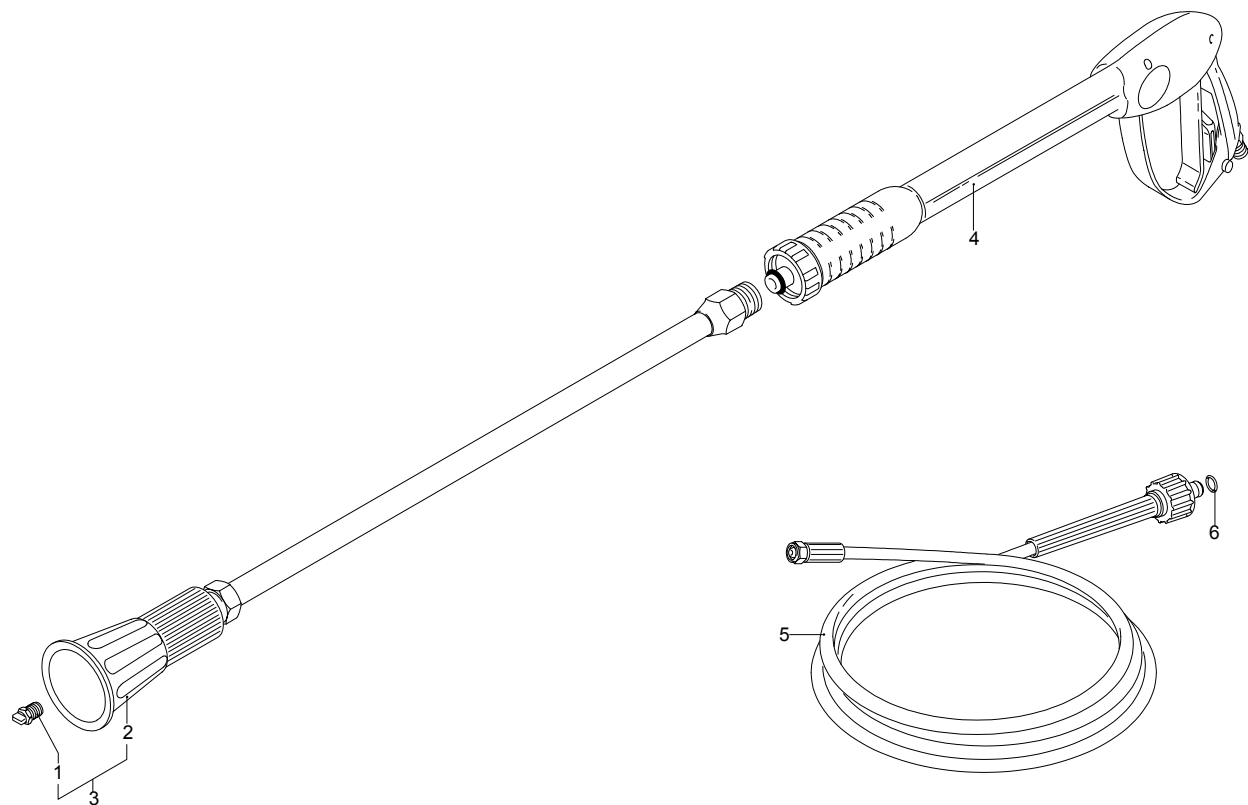

Modelle 955

Seriennummer:

Code:

Elektrischeanschluss:

Pos.	Code	Bezeichnung	Menge
1	1700110	O-Ring-Dichtung	1
2	1700080	Platte	1
3	1940410	O-Ring-Dichtung	1
4	1700960	Kleinschütz	1
5	1261570	Schraube	4
6	2360590	Kasten	1
7	1460460	Schraube	4
8	1700590	Mutter	1
9	2021560	Kabel	1
10	1700930	Deckel	1
11	2360730	Schalter	1
12	880270	O-Ring-Dichtung	1
13	1382380	Kabelverschraubung	4
14	1261560	Schraube	1
15	1080190	O-Ring-Dichtung	4
16	1700640	Kabel	1
17	44038	Motor	1

Modelle 955

Seriennummer:

Code:

Elektrischeanschluss:

Pos.	Code	Bezeichnung	Menge
1	3086	Düse	1
2	40541	Lanze+Düsenkopf ohne Düse	1
3	40651	Lanze+Düsenkopf	1
4	40770	Pistole	1
5	1700980	Hochdruckschlauch	1
6	2000770	O-Ring-Dichtung	1