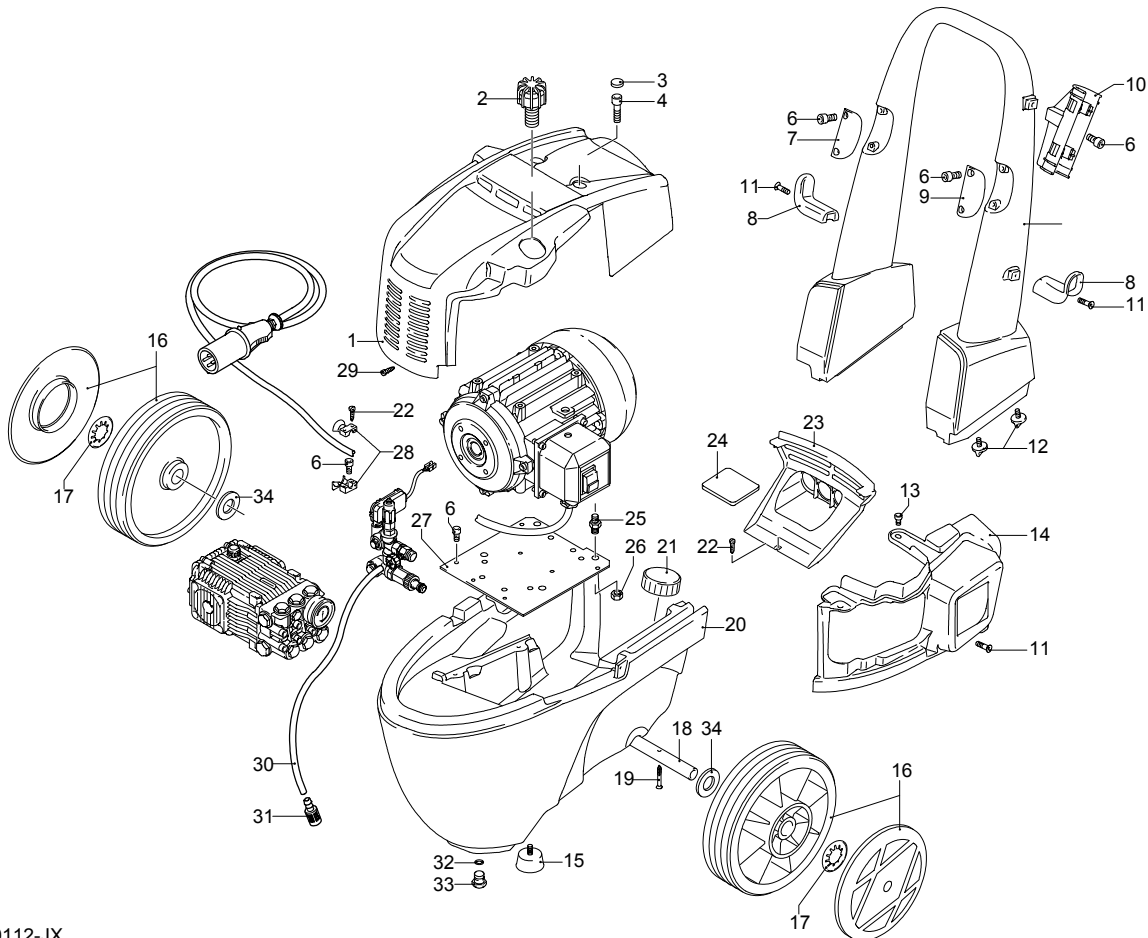

Modelle 955

Seriennummer:

Code:

Elektrischeanschluss: **400 V - 50 Hz - 3 ~**

Pos.	Code	Bezeichnung	Menge
1	2360542	Dunkelblaue Haube	1
2	2360760	Knauf	1
3	1270910	Verschluss	2
4	850250	Schraube	2
5	2360020	Griff	1
6	2360360	Schraube	9
7	2360300	Verschluss	1
8	2360090	Haken	2
9	2360170	Verschluss	1
10	2360100	Halterung	1
11	2100300	Schraube	3
12	2360720	Knauf	4
13	850250	Schraube	2
14	2360552	Dunkelblaue Haube	1
15	2360780	Schwingungsdämpfer	2
16	2360571	Rad	2
17	380620	Unterlegscheibe	2
18	2360560	Achse	1
19	1470220	Schraube	2
20	2360010	Basis	1
21	91680930	Verschluss	1
22	2000110	Schraube	3
23	2360040	Schwarze Haube	1
24	2360370	Dichtung	1
25	2360580	Stiftbolzen	4
26	380240	Ring	4
27	2360052	Platte	1
28	2360110	Klemme	1
29	2360710	Schraube	1
30	1270960	Reinigungsmittelschlauch	1
31	2000230	Filter	1
32	2000240	O-Ring-Dichtung	1
33	1682420	Verschluss	1
34	380570	Unterlegscheibe	2