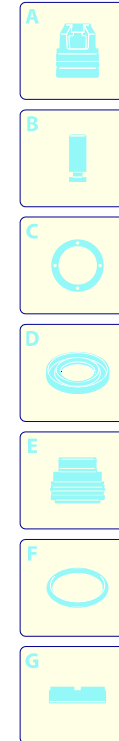

Modelle 955

Seriennummer:

Code:

Elektrischeanschluss: **400 V - 50 Hz - 3 ~**

Pos.	Code	Bezeichnung	Menge
1	2360542	Dunkelblaue Haube	1
2	2360760	Knauf	1
3	1270910	Verschluss	2
4	850250	Schraube	2
5	2360020	Griff	1
6	2360360	Schraube	9
7	2360300	Verschluss	1
8	2360090	Haken	2
9	2360170	Verschluss	1
10	2360100	Halterung	1
11	2100300	Schraube	3
12	2360720	Knauf	4
13	850250	Schraube	2
14	2360552	Dunkelblaue Haube	1
15	2360780	Schwingungsdämpfer	2
16	2360571	Rad	2
17	380620	Unterlegscheibe	2
18	2360560	Achse	1
19	1470220	Schraube	2
20	2360010	Basis	1
21	91680930	Verschluss	1
22	2000110	Schraube	3
23	2360040	Schwarze Haube	1
24	2360370	Dichtung	1
25	2360580	Stiftbolzen	4
26	380240	Ring	4
27	2360052	Platte	1
28	2360110	Klemme	1
29	2360710	Schraube	1
30	1270960	Reinigungsmittelschlauch	1
31	2000230	Filter	1
32	2000240	O-Ring-Dichtung	1
33	1682420	Verschluss	1
34	380570	Unterlegscheibe	2

Modelle 955

Seriennummer:

Code:

Elektrischeanschluss:

Pos.	Code	Bezeichnung	Menge
1	1700110	O-Ring-Dichtung	1
2	1700080	Platte	1
3	1940410	O-Ring-Dichtung	1
4	1700960	Kleinschütz	1
5	1261570	Schraube	4
6	2360590	Kasten	1
7	1460460	Schraube	4
8	1700590	Mutter	1
9	2021560	Kabel	1
10	1700930	Deckel	1
11	2360730	Schalter	1
12	880270	O-Ring-Dichtung	1
13	1382380	Kabelverschraubung	4
14	1261560	Schraube	1
15	1080190	O-Ring-Dichtung	4
16	1700640	Kabel	1
17	44038	Motor	1