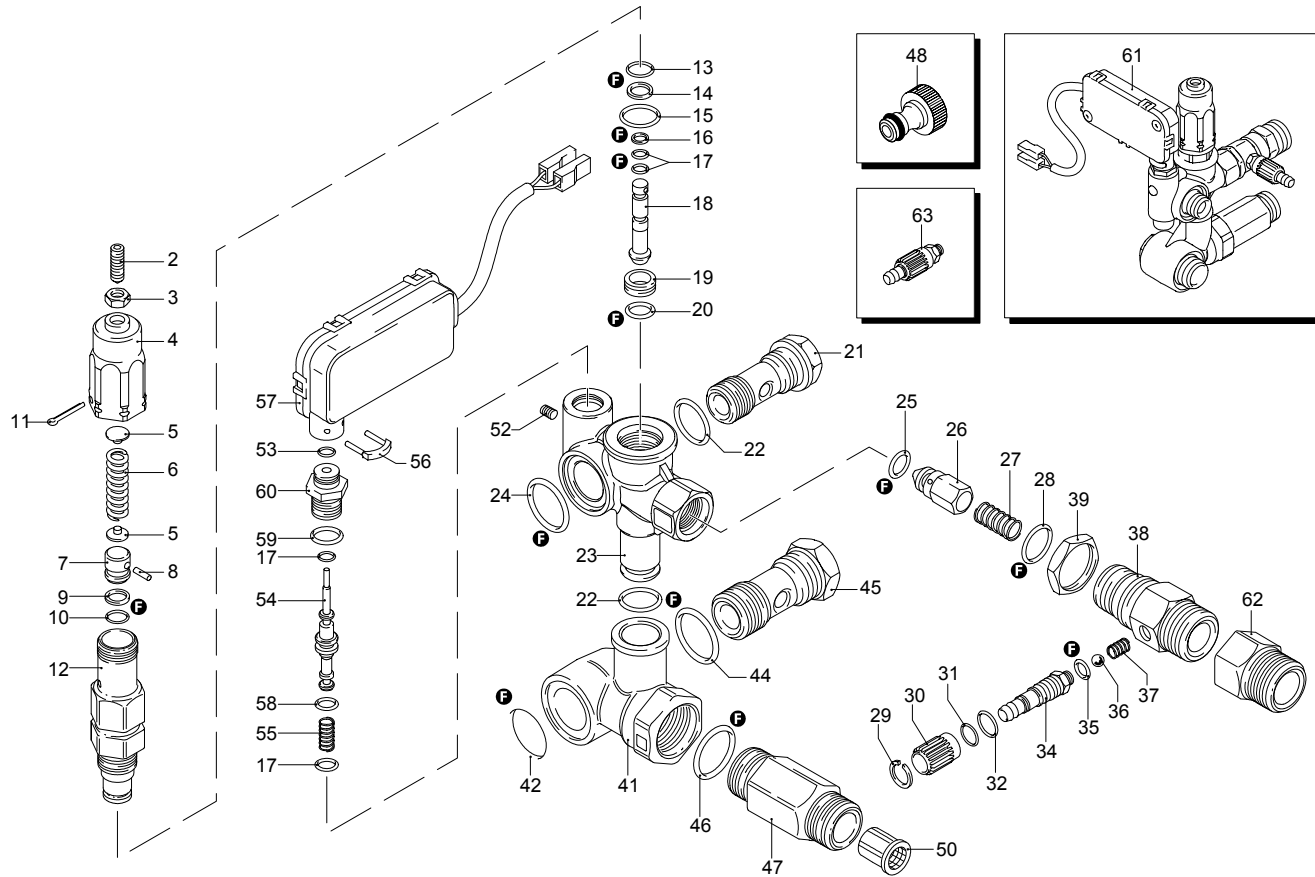

Modelle 955

Seriennummer:

Code:

Elektrischeanschluss: **400 V - 50 Hz - 3 ~**

UN_CE_0219-JX

Pos.	Code	Bezeichnung	Menge
2	392840	Schraube	1
3	1980300	Mutter	1
4	2500540	Einsatz	1
5	1980220	Teller	2
6	1271070	Feder	1
7	1080041	Kolben	1
8	1080070	Stecker	1
9	1080401	Ring	1
10	1080250	O-Ring-Dichtung	1
11	2500550	Splintstift	1
12	1980210	Kolbenführung	1
13	740290	O-Ring-Dichtung	1
14	800560	O-Ring-Dichtung	1
15	880830	O-Ring-Dichtung	1
16	1271170	Ring	1
17	1080190	O-Ring-Dichtung	4
18	1271160	Kolben	1
19	2460420	Sitz	1
20	1080250	O-Ring-Dichtung	1
21	1540270	Schraube	1
22	390080	O-Ring-Dichtung	2
23	1540660	Ventilkörper	1
24	1140450	O-Ring-Dichtung	1
25	1460430	O-Ring-Dichtung	1
26	1540170	Verschluss	1
27	1080091	Feder	1
28	394280	O-Ring-Dichtung	1
29	1560660	Ring	1
30	1560680	Drehknopf	1
31	480560	O-Ring-Dichtung	1
32	800560	O-Ring-Dichtung	1
34	1560650	Schlauchanschluss	1
35	480480	O-Ring-Dichtung	1
36	1250280	Kugel	1
37	1560520	Feder	1
38	1540570	Verbindungsstück	1
39	1540300	Mutter	1
41	1540280	Ansaugstück	1
42	1540630	O-Ring-Dichtung	1
44	880270	O-Ring-Dichtung	1
45	2260420	Schraube	1
46	480440	O-Ring-Dichtung	1
47	1560900	Verbindungsstück	1
48	40393	Verbindungsstück	1
50	1340260	Filter	1
52	1981190	Schraube	1
53	1260820	O-Ring-Dichtung	1
54	1540881	Stange	1
55	1981320	Feder	1
56	2022200	Klemme	1
57	2029758	Vormontage Kasten TSS	1
58	660190	O-Ring-Dichtung	1
59	880840	O-Ring-Dichtung	1
60	1540870	Verbindungsstück	1
61	22335	Ventil	1
62	1123960	Verbindungsstück	1
63	1569206	Vormontage IDR	1
F	2812	Satz Dichtungen	1