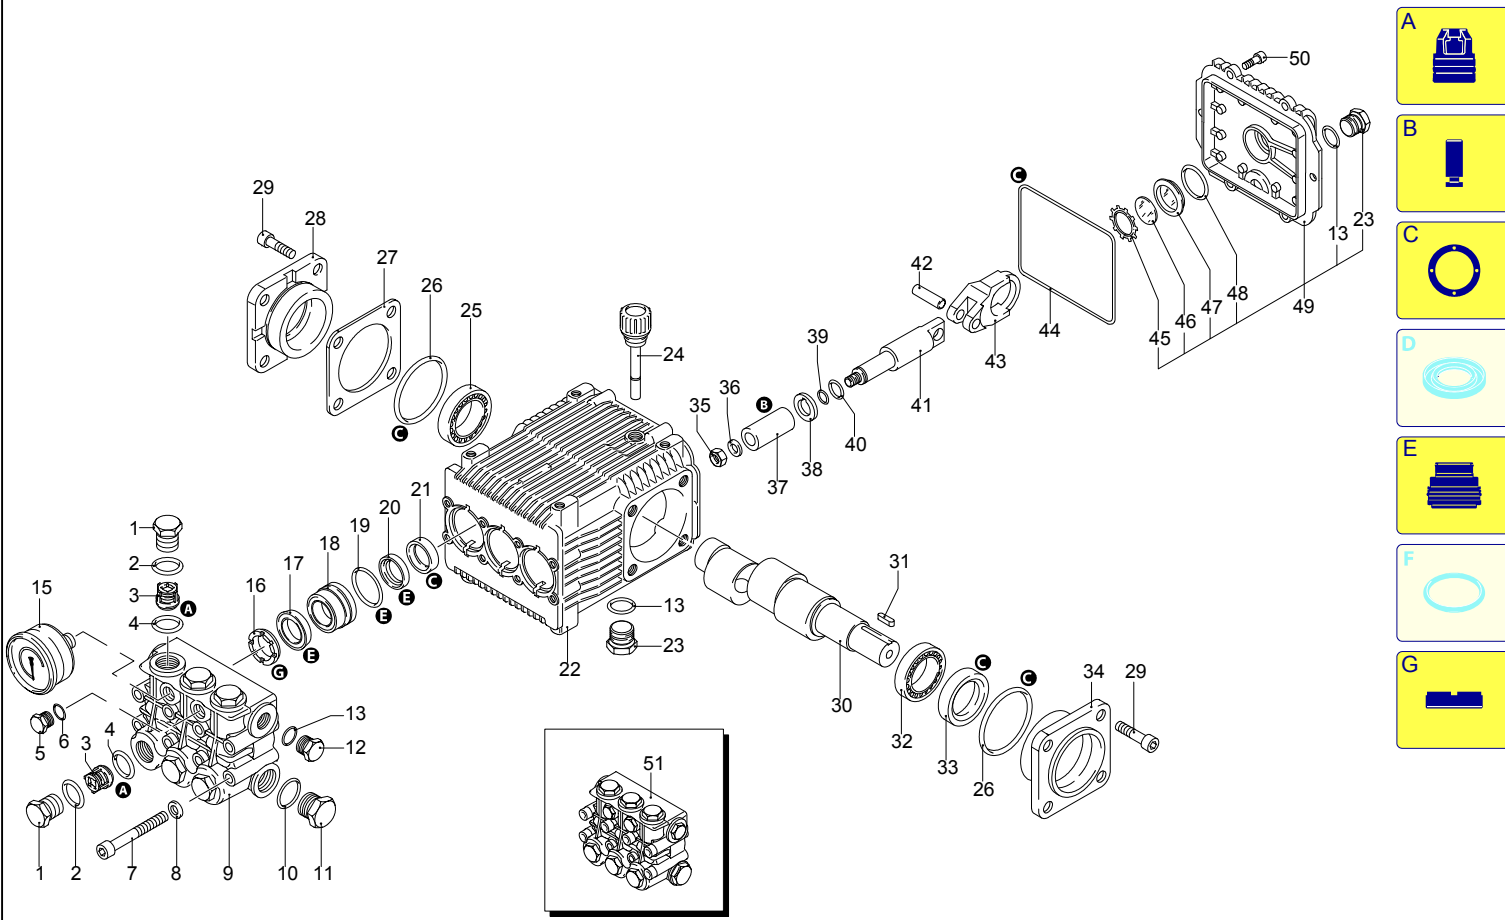

Modelle 955

Seriennummer:

Code:

Elektrischeanschluss:

UN_CE_0113-JX

Pos.	Code	Bezeichnung	Menge
1	960090	Verschluss	6
2	960160	O-Ring-Dichtung	6
3	1389051	Ventil	6
4	880830	O-Ring-Dichtung	6
5	880581	Verschluss	2
6	820510	O-Ring-Dichtung	2
7	820150	Schraube	8
8	1381850	Unterlegscheibe	8
9	1381071	Kopf	1
10	180101	O-Ring-Dichtung	1
11	820361	Verschluss	1
12	1980740	Verschluss	1
13	740290	O-Ring-Dichtung	3
15	1381580	Manometer	1
16	960110	Ring	3
17	880320	Wasserdichtung	3
18	1380090	Kolbenführung	3
19	961240	O-Ring-Dichtung	3
20	880330	Wasserdichtung	3
21	1383130	Öldichtung	3
22	1382770	Pumpenkörper	1
23	1980740	Verschluss	2
24	880130	Verschluss	1
25	2280240	Lager	1
26	640030	O-Ring-Dichtung	2
27	1380120	Zwischenstück 0,10 mm	1
27	1380530	Zwischenstück 0,25 mm	1
27	1380130	Zwischenstück 0,20 mm	1
27	1382810	Zwischenstück 0,05 mm	1
28	1380050	Halterung	1
29	850370	Schraube	8
30	2280060	Welle	1
31	1380520	Splint	1
32	840370	Lager	1
33	180340	Dichtung	1
34	1380040	Halterung	1
35	962010	Mutter	3
36	962000	Unterlegscheibe	3
37	1380940	Kolben	3
38	1380950	Scheibe	3
39	600180	O-Ring-Dichtung	3
40	1080401	Ring	3
41	1380920	Stange	3
42	1380060	Stecker	3
43	1383050	Pleuelstange	3
44	1780510	O-Ring-Dichtung	1
45	1260430	Ring	1
46	1780690	Scheibe	1
47	1260250	Füllstandanzeige	1
48	1140450	O-Ring-Dichtung	1
49	1789010	Deckel	1
50	1343510	Schraube	6
51	1389270	Vormontage Kopf	1
A	2864	Satz Ventile	1
B	2757	Satz Kolben	1
C	1855	Satz Öldichtungen	1
E	1857	Satz Wasserdichtungen	1
G	1829	Satz Stützringe	1