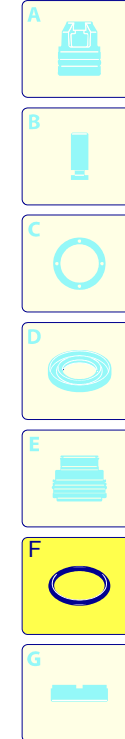

Pos.	Codice	Denominazione	Q.tà
2	392840	Vite	1
3	1980300	Dado	1
4	2500540	Inserto	1
5	1980220	Piattello	2
6	1271070	Molla	1
7	1080041	Pistone	1
8	1080070	Spina	1
9	1080401	Anello	1
10	1080250	Guarnizione OR	1
11	2500550	Copiglia	1
12	1980210	Guida pistone	1
13	740290	Guarnizione OR	1
14	800560	Guarnizione OR	1
15	880830	Guarnizione OR	1
16	1271170	Anello	1
17	1080190	Guarnizione OR	4
18	1271160	Pistone	1
19	2460420	Sede	1
20	1080250	Guarnizione OR	1
21	1540270	Vite	1
22	390080	Guarnizione OR	2
23	1540660	Corpo valvola	1
24	1140450	Guarnizione OR	1
25	1460430	Guarnizione OR	1
26	1540170	Otturatore	1
27	1080091	Molla	1
28	394280	Guarnizione OR	1
29	1560660	Anello	1
30	1560680	Manopola	1
31	480560	Guarnizione OR	1
32	800560	Guarnizione OR	1
34	1560650	Portagomma	1
35	480480	Guarnizione OR	1
36	1250280	Sfera	1
37	1560520	Molla	1
38	2360770	Raccordo	1
39	1540300	Dado	1
41	1540280	Collettore (raccordo aspirazione)	1
42	1540630	Guarnizione OR	1
44	880270	Guarnizione OR	1
45	2260420	Vite	1
46	480440	Guarnizione OR	1
47	1560900	Raccordo	1
48	40393	Raccordo	1
50	1340260	Filtro	1
52	1981190	Vite	1
53	1260820	Guarnizione OR	1
54	1540881	Asta	1
55	1981320	Molla	1
56	2022200	Forcella	1
57	2029758	Premontaggio scatola TSS	1
58	660190	Guarnizione OR	1
59	880840	Guarnizione OR	1
60	1540870	Raccordo	1
61	22873	Valvola	1
62	1123960	Raccordo	1
63	1569206	Premontaggio IDR	1
F	2812	Kit guarnizioni	1