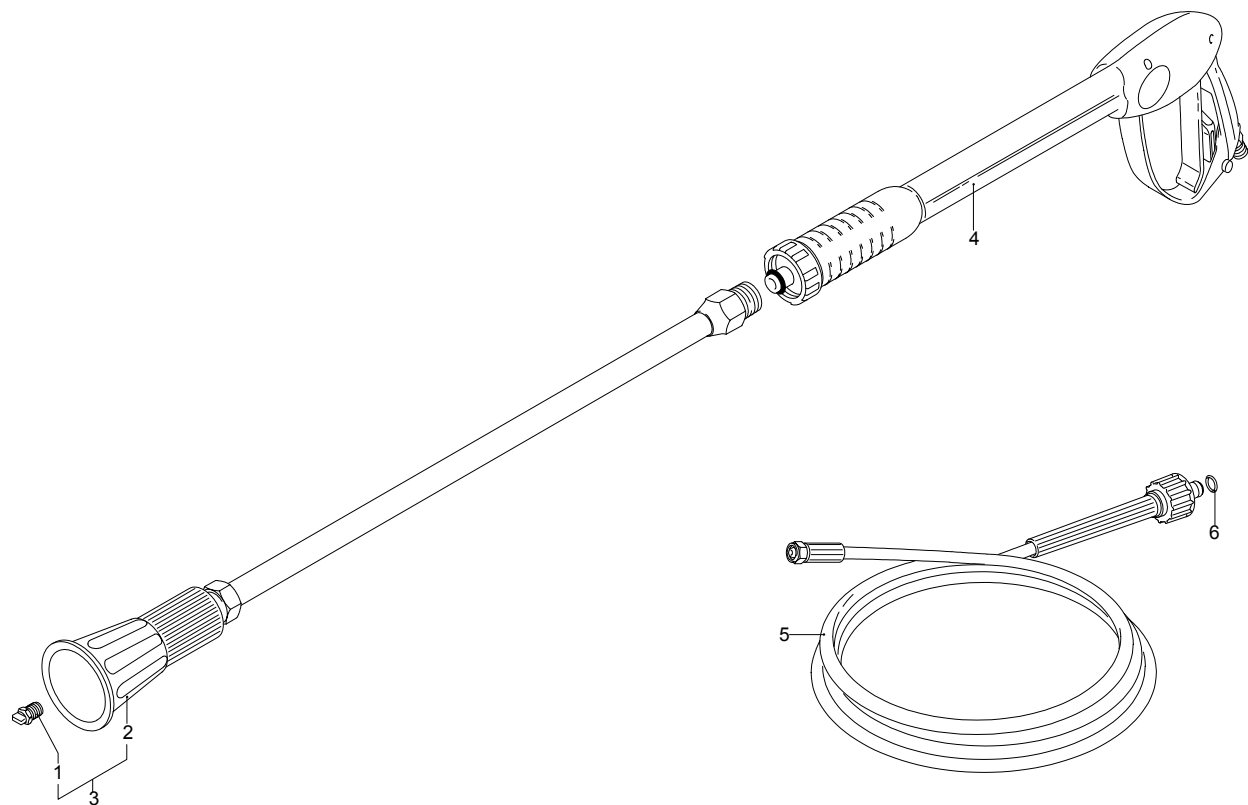

Modello 965

Matricola:

Codice: **22384**

Collegamento elettrico: **400 V - 50 Hz - 3 ~**

UN_CE_0113-JX

Pos.	Codice	Denominazione	Q.tà
1	960090	Tappo	6
2	960160	Guarnizione OR	6
3	1389051	Valvola	6
4	880830	Guarnizione OR	6
5	880581	Tappo	2
6	820510	Guarnizione OR	2
7	820150	Vite	8
8	1381850	Rondella	8
9	1380020	Testa	1
10	180101	Guarnizione OR	1
11	820361	Tappo	1
12	1980740	Tappo	1
13	740290	Guarnizione OR	3
15	1381580	Manometro	1
16	840320	Anello	3
17	840330	Tenuta acqua	3
18	1380160	Guida pistone	3
19	961240	Guarnizione OR	3
20	840340	Tenuta acqua	3
21	1383130	Tenuta olio	3
22	1382770	Corpo pompa	1
23	1980740	Tappo	2
24	880130	Tappo	1
25	2280240	Cuscinetto	1
26	640030	Guarnizione OR	2
27	1380530	Spessore 0,25 mm	1
27	1380130	Spessore 0,20 mm	1
27	1380120	Spessore 0,10 mm	1
27	1382810	Spessore 0,05 mm	1
28	1380050	Supporto	1
29	850370	Vite	8
30	2280070	Albero	1
31	1380520	Linguetta	1
32	840370	Cuscinetto	1
33	180340	Guarnizione	1
34	1380040	Supporto	1
35	962010	Dado	3
36	962000	Rondella	3
37	1382360	Pistone	3
38	1380950	Disco	3
39	600180	Guarnizione OR	3
40	1080401	Anello	3
41	1380920	Asta	3
42	1380060	Spina	3
43	1383050	Biella	3
44	1780510	Guarnizione OR	1
45	1260430	Anello	1
46	1780690	Disco	1
47	1260250	Indicatore livello	1
48	1140450	Guarnizione OR	1
49	1789010	Coperchio	1
50	1343510	Vite	1
51	1389216	Premontaggio testa	6
A	2864	Kit valvole	1
B	2757	Kit pistoni	1
C	1855	Kit tenute olio	1
E	1857	Kit tenute acqua	1
G	1829	Kit anelli appoggio	1

Modello 965

Matricola:

Codice:

Collegamento elettrico:

Pos.	Codice	Denominazione	Q.tà
1	3157	Ugello	1
2	40541	Lancia+testina senza ugello	1
3	40708	Lancia+testina	1
4	40770	Pistola	1
5	1700980	Tubo alta pressione	1
6	2000770	Guarnizione OR	1