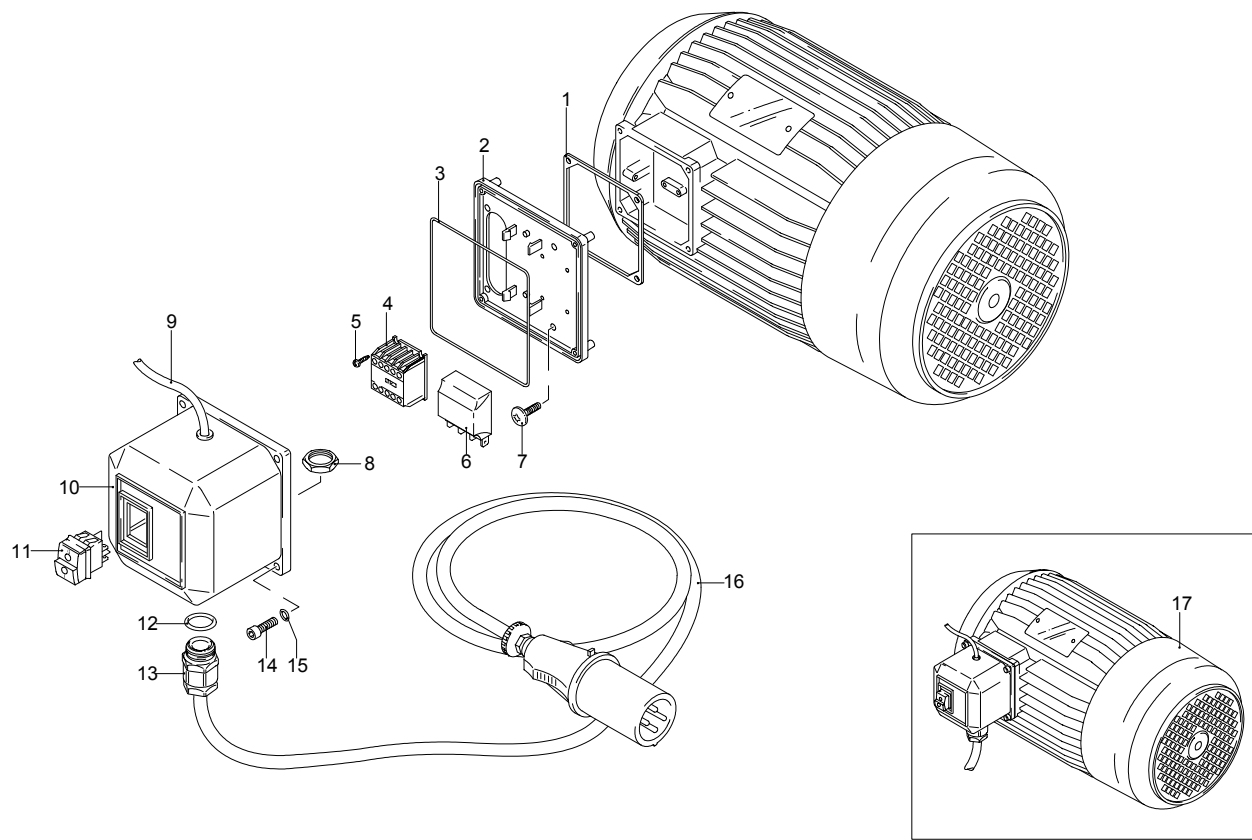

Modello 965

Matricola:

Codice:

Collegamento elettrico: **400 V - 50 Hz - 3 ~**

Pos.	Codice	Denominazione	Q.tà
1	1700110	Guarnizione OR	1
2	1700080	Piastra	1
3	1940410	Guarnizione OR	1
4	1700960	Minicontattore	1
5	1261570	Vite	4
6	2360590	Scatola	1
7	1460460	Vite	4
8	1700590	Dado	1
9	2021560	Cavo	1
10	1700930	Coperchio	1
11	2360730	Interruttore	1
12	880270	Guarnizione OR	1
13	1382380	Pressacavo	1
14	1261560	Vite	4
15	1080190	Guarnizione OR	4
16	1700640	Cavo	1
17	44038	Motore	1