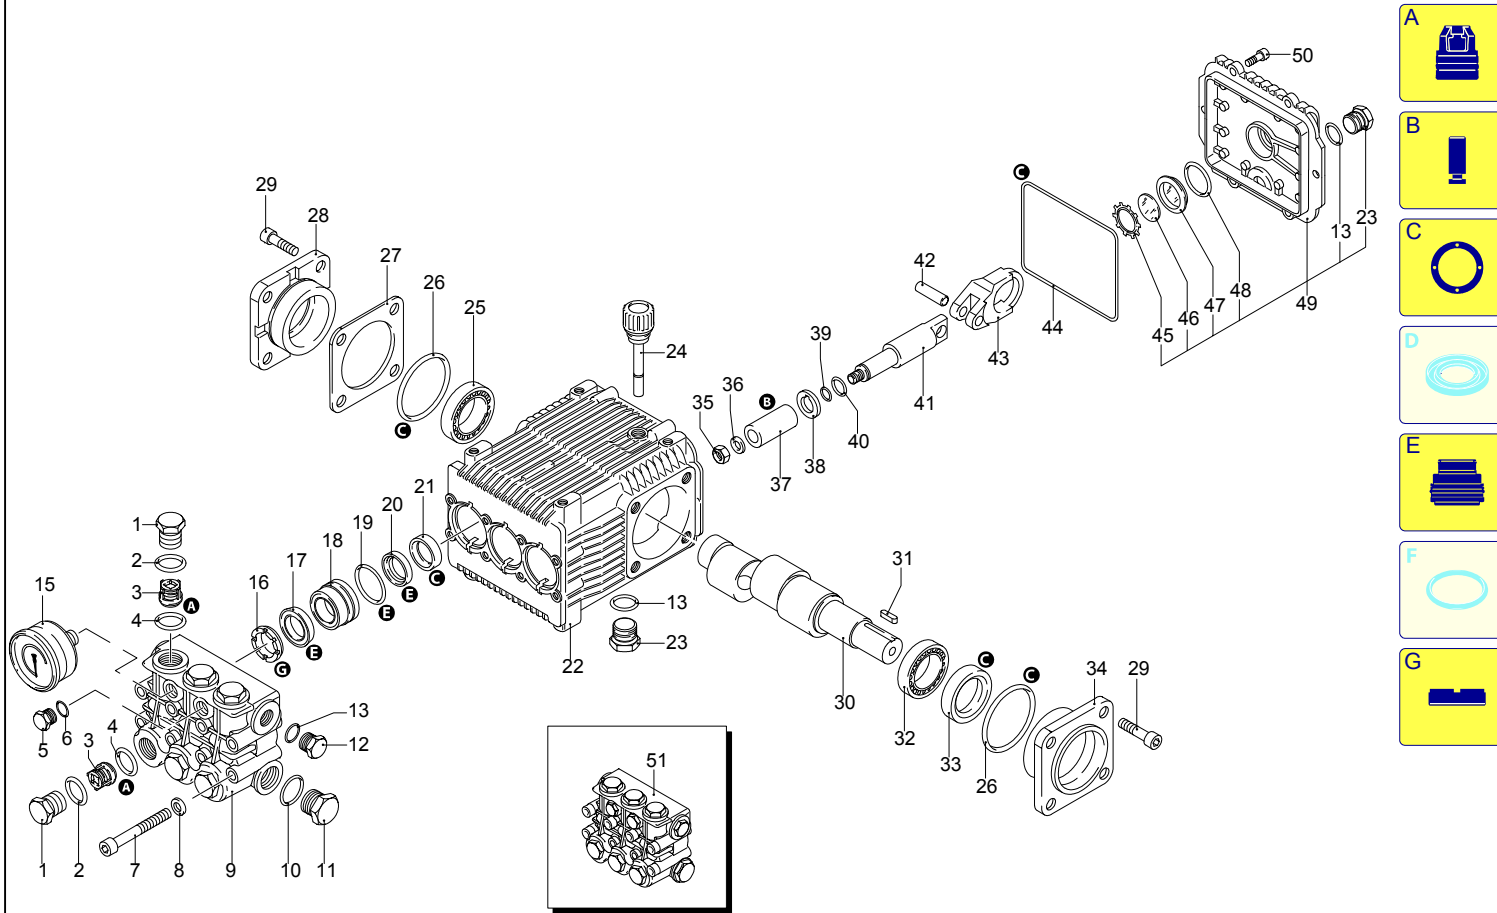

Modello 965

Matricola:

Codice: **22384**

Collegamento elettrico: **400 V - 50 Hz - 3 ~**

UN_CE_0113-JX

Pos.	Codice	Denominazione	Q.tà
1	960090	Tappo	6
2	960160	Guarnizione OR	6
3	1389051	Valvola	6
4	880830	Guarnizione OR	6
5	880581	Tappo	2
6	820510	Guarnizione OR	2
7	820150	Vite	8
8	1381850	Rondella	8
9	1380020	Testa	1
10	180101	Guarnizione OR	1
11	820361	Tappo	1
12	1980740	Tappo	1
13	740290	Guarnizione OR	3
15	1381580	Manometro	1
16	840320	Anello	3
17	840330	Tenuta acqua	3
18	1380160	Guida pistone	3
19	961240	Guarnizione OR	3
20	840340	Tenuta acqua	3
21	1383130	Tenuta olio	3
22	1382770	Corpo pompa	1
23	1980740	Tappo	2
24	880130	Tappo	1
25	2280240	Cuscinetto	1
26	640030	Guarnizione OR	2
27	1380530	Spessore 0,25 mm	1
27	1380130	Spessore 0,20 mm	1
27	1380120	Spessore 0,10 mm	1
27	1382810	Spessore 0,05 mm	1
28	1380050	Supporto	1
29	850370	Vite	8
30	2280070	Albero	1
31	1380520	Linguetta	1
32	840370	Cuscinetto	1
33	180340	Guarnizione	1
34	1380040	Supporto	1
35	962010	Dado	3
36	962000	Rondella	3
37	1382360	Pistone	3
38	1380950	Disco	3
39	600180	Guarnizione OR	3
40	1080401	Anello	3
41	1380920	Asta	3
42	1380060	Spina	3
43	1383050	Biella	3
44	1780510	Guarnizione OR	1
45	1260430	Anello	1
46	1780690	Disco	1
47	1260250	Indicatore livello	1
48	1140450	Guarnizione OR	1
49	1789010	Coperchio	1
50	1343510	Vite	1
51	1389216	Premontaggio testa	6
A	2864	Kit valvole	1
B	2757	Kit pistoni	1
C	1855	Kit tenute olio	1
E	1857	Kit tenute acqua	1
G	1829	Kit anelli appoggio	1