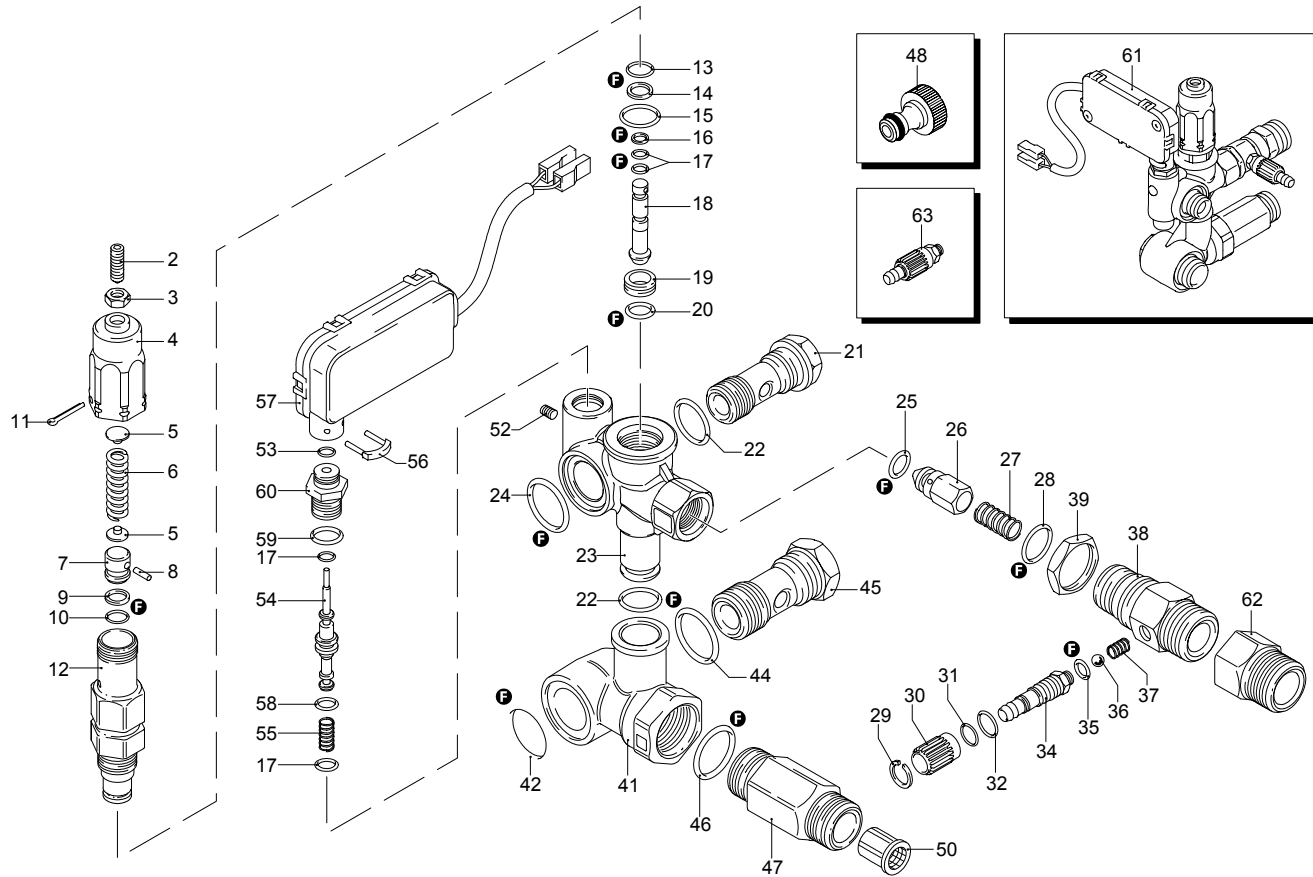

Modello 965

Matricola:

Codice: **22384**

Collegamento elettrico: **400 V - 50 Hz - 3 ~**

UN_CE_0219-JX