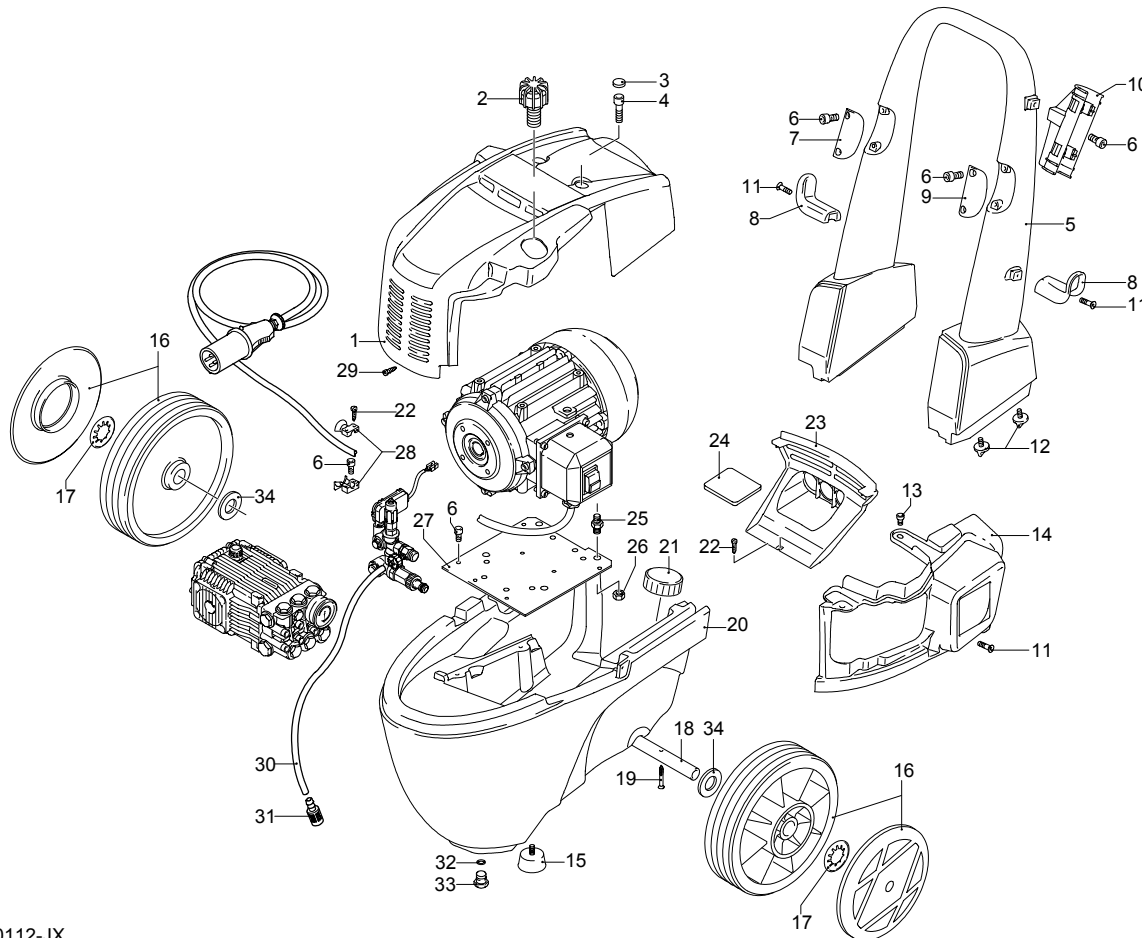

Modello 965

Matricola:

Codice: **22384**

Collegamento elettrico: **400 V - 50 Hz - 3 ~**

Pos.	Codice	Denominazione	Q.tà
1	2360542	Cofano blu	1
2	2360760	Pomello	1
3	1270910	Tappo	2
4	850250	Vite	2
5	2360020	Manico	1
6	2360360	Vite	9
7	2360300	Tappo	1
8	2360090	Gancio	2
9	2360170	Tappo	1
10	2360100	Supporto	1
11	2100300	Vite	3
12	2360720	Pomello	4
13	850250	Vite	2
14	2360552	Cofano blu	1
15	2360780	Antivibrante	2
16	2360571	Ruota	2
17	380620	Rondella	2
18	2360560	Assale	1
19	1470220	Vite	2
20	2360010	Base	1
21	91680930	Tappo	1
22	2000110	Vite	3
23	2360040	Cofano nero	1
24	2360370	Guarnizione	1
25	2360580	Colonna	4
26	380240	Anello	4
27	2360052	Piastra	1
28	2360110	Morsetto	1
29	2360710	Vite	1
30	1270960	Tubo detergente	1
31	2000230	Filtro	1
32	2000240	Guarnizione OR	1
33	1682420	Tappo	1
34	380570	Rondella	2