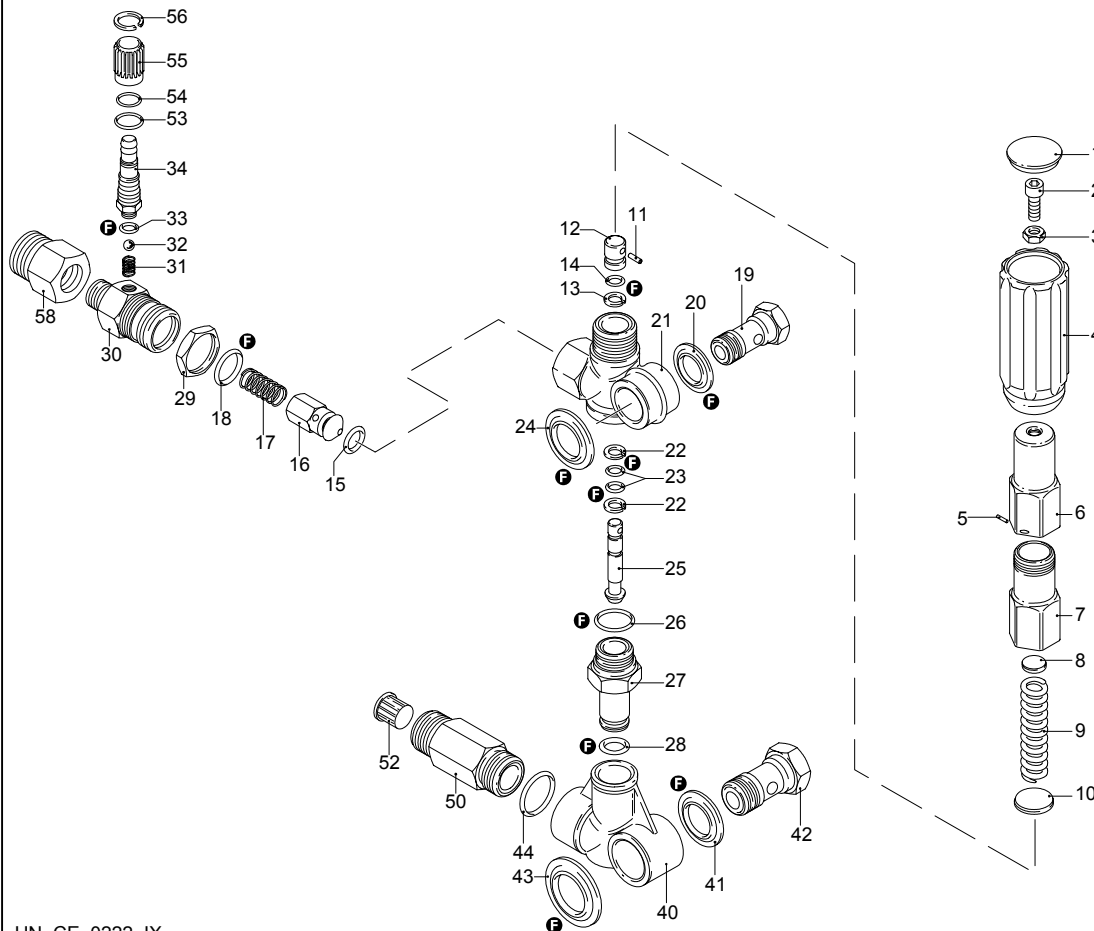

Modello 975

Matricola:

Codice:

Collegamento elettrico: **400 V - 50 Hz - 3 ~**

UN_CE_0222-JX

Pos.	Codice	Denominazione	Q.tà
1	1560580	Tappo	1
2	320360	Vite	1
3	1660210	Dado	1
4	1560400	Manopola	1
5	1080070	Spina	1
6	1560420	Vite	1
7	1560410	Guida	1
8	1560440	Piattello	1
9	1560350	Molla	1
10	1080610	Piattello	1
11	1080660	Spina	1
12	1080540	Pistone	1
13	391000	Guarnizione OR	1
14	1080640	Anello	1
15	1560150	Guarnizione OR	1
16	1560100	Otturatore	1
17	1560140	Molla	1
18	180101	Guarnizione OR	1
19	1540080	Raccordo	1
20	1540110	Rondella	1
21	1560010	Corpo valvola	1
22	1080550	Anello	2
23	480480	Guarnizione OR	2
24	1560280	Rondella	1
25	1560320	Pistone	1
26	880270	Guarnizione OR	1
27	1560051	Raccordo	1
28	390080	Guarnizione OR	1
29	1560510	Dado	1
30	1560530	Raccordo	1
31	1560520	Molla	1
32	1250280	Sfera	1
33	480480	Guarnizione OR	1
34	1560670	Portagomma	1
40	1540020	Collettore (raccordo aspirazione)	1
41	1540120	Rondella	1
42	1540090	Raccordo	1
43	1560290	Rondella	1
44	480440	Guarnizione OR	1
50	1560900	Raccordo	1
51	40393	Raccordo	1
52	1340260	Filtro	1
53	800560	Guarnizione OR	1
54	480560	Guarnizione OR	1
55	1560680	Manopola	1
56	1560660	Anello	1
57	1569202	Premontaggio IDR	1
58	1123960	Raccordo	1
F	2611	Kit guarnizioni	1