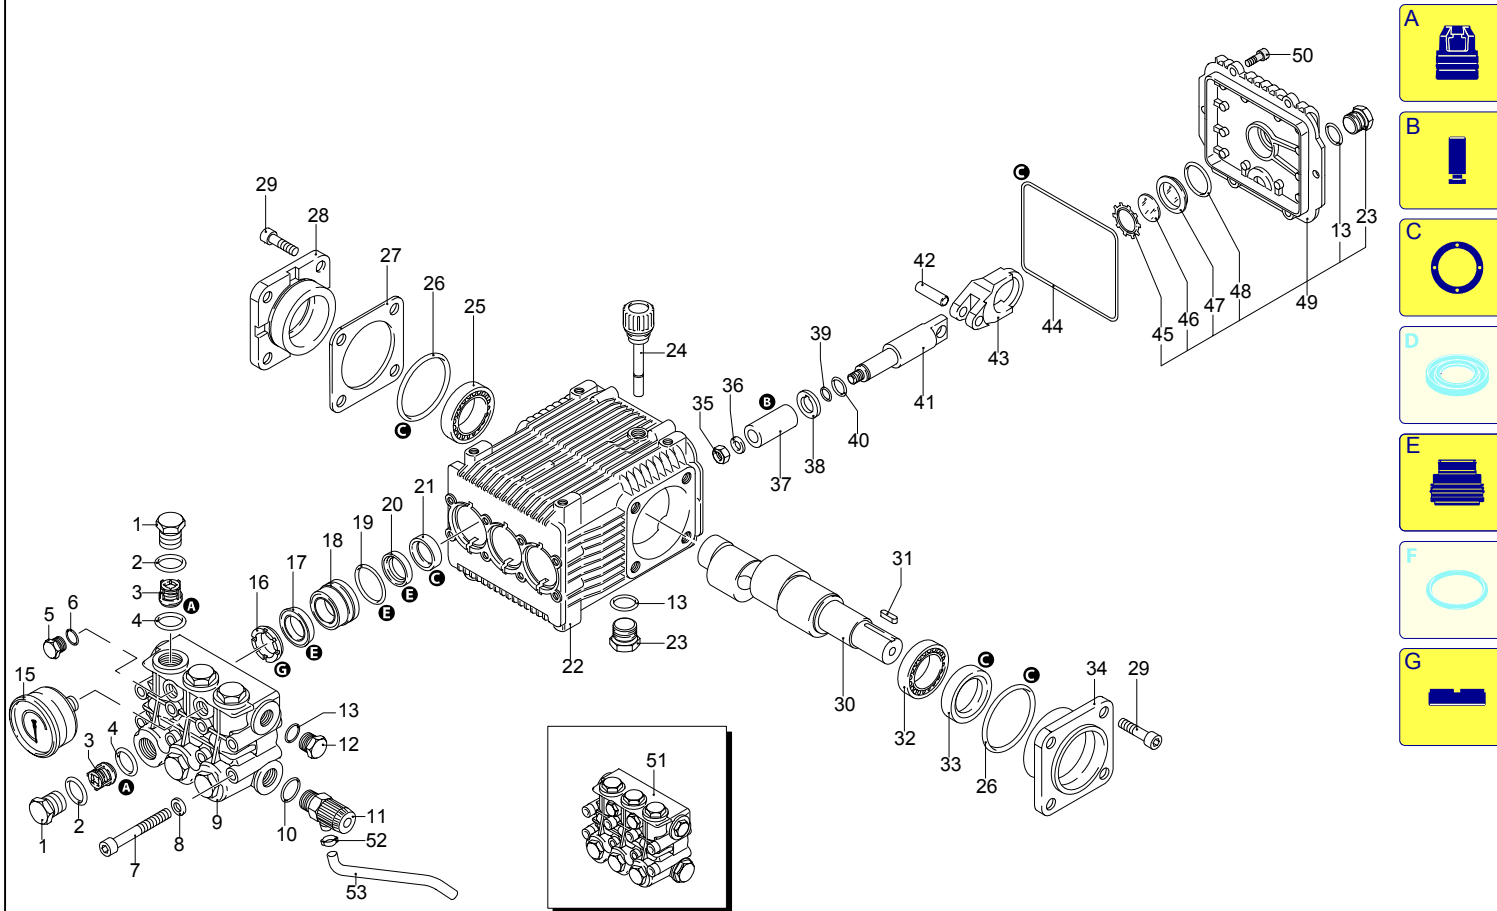

Modello 975

Matricola:

Codice: **22924**

Collegamento elettrico: **400 V - 50 Hz - 3 ~**

UN_CE_0221-JX

Pos.	Codice	Denominazione	Q.tà
1	960850	Tappo	6
2	960160	Guarnizione OR	6
3	1389051	Valvola	6
4	880830	Guarnizione OR	6
5	1380690	Tappo	2
6	820510	Guarnizione OR	2
7	820150	Vite	8
8	1381850	Rondella	8
9	1381070	Testa	1
10	180101	Guarnizione OR	1
11	50129	Valvola	1
12	1381180	Tappo	1
13	740290	Guarnizione OR	3
15	1381580	Manometro	1
16	960110	Anello	3
17	880320	Tenuta acqua	3
18	1380090	Guida pistone	3
19	961240	Guarnizione OR	3
20	880330	Tenuta acqua	3
21	1383130	Tenuta olio	3
22	1382770	Corpo pompa	1
23	1980740	Tappo	2
24	880130	Tappo	1
25	2280240	Cuscinetto	1
26	640030	Guarnizione OR	2
27	1382810	Spessore 0,05 mm	1
27	1380120	Spessore 0,10 mm	1
27	1380530	Spessore 0,25 mm	1
27	1380130	Spessore 0,20 mm	1
28	1380050	Supporto	1
29	850370	Vite	8
30	2280070	Albero	1
31	1380520	Linguetta	1
32	840370	Cuscinetto	1
33	180340	Guarnizione	1
34	1380040	Supporto	1
35	962010	Dado	3
36	962000	Rondella	3
37	1380940	Pistone	3
38	1380950	Disco	3
39	600180	Guarnizione OR	3
40	1080401	Anello	3
41	1380920	Asta	3
42	1380060	Spina	3
43	1383020	Biella	3
44	1780510	Guarnizione OR	1
45	1260430	Anello	1
46	1780690	Disco	1
47	1260250	Indicatore livello	1
48	1140450	Guarnizione OR	1
49	1789010	Coperchio	1
50	1343510	Vite	6
51	1389271	Premontaggio testa	1
52	2020940	Fascetta	1
53	1270960	Tubo detergente	1
A	2864	Kit valvole	1
B	2757	Kit pistoni	1
C	1855	Kit tenute olio	1
E	1857	Kit tenute acqua	1
G	1829	Kit anelli appoggio	1