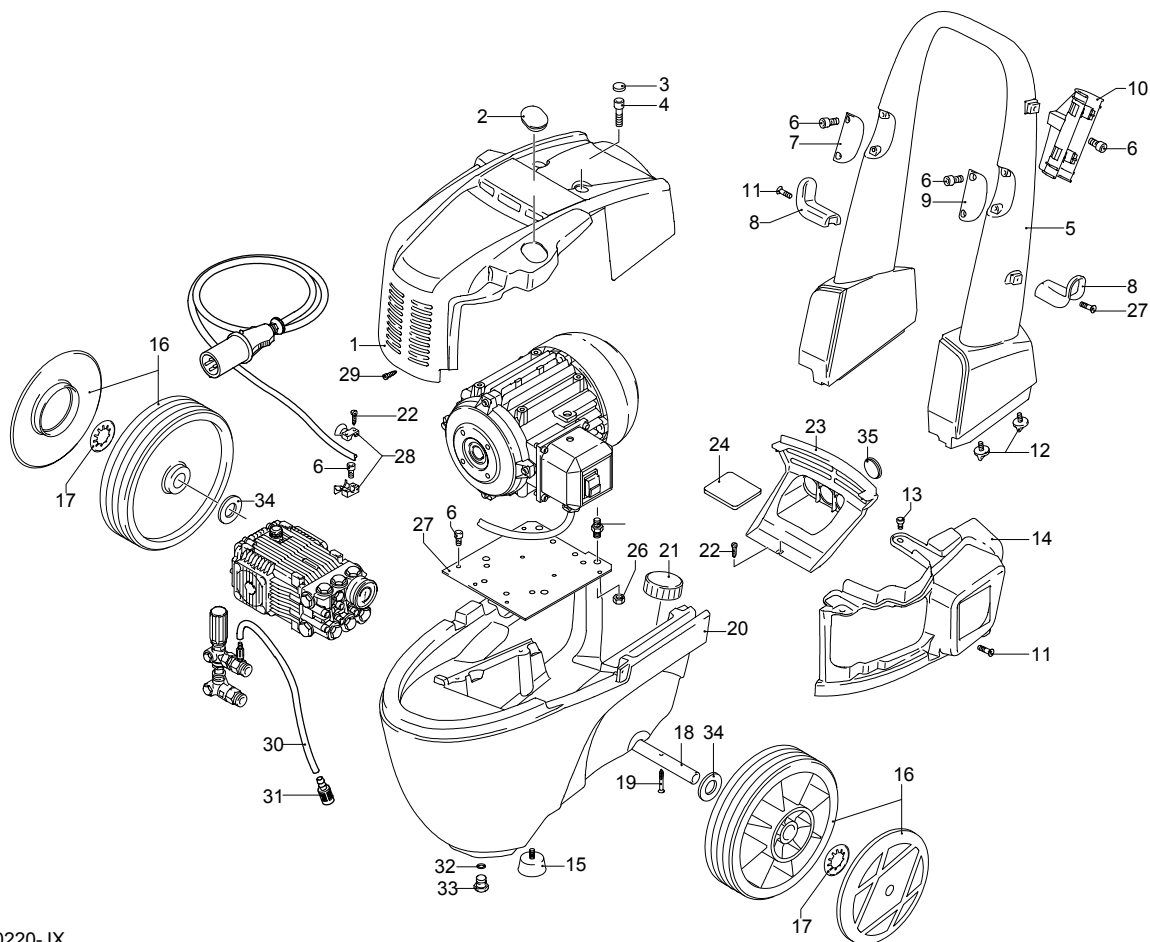

Modello 975

Matricola:

Codice:

Collegamento elettrico: **400 V - 50 Hz - 3 ~**

Pos.	Codice	Denominazione	Q.tà
1	2360542	Cofano blu	1
2	1461820	Tappo	1
3	1270910	Tappo	2
4	850250	Vite	2
5	2360020	Manico	1
6	2360360	Vite	9
7	2360300	Tappo	1
8	2360090	Gancio	2
9	2360170	Tappo	1
10	2360100	Supporto	1
11	2100300	Vite	3
12	2360720	Pomello	4
13	850250	Vite	2
14	2360552	Cofano blu	1
15	2360780	Antivibrante	2
16	2360571	Ruota	2
17	380620	Rondella	2
18	2360560	Assale	1
19	1470220	Vite	2
20	2360010	Base	1
21	91680930	Tappo	1
22	2000110	Vite	3
23	2360040	Cofano nero	1
24	2360370	Guarnizione	1
25	2360580	Colonna	4
26	380240	Anello	4
27	2360052	Piastra	1
28	2360110	Morsetto	1
29	2360710	Vite	1
30	1270960	Tubo detergente	1
31	2000230	Filtro	1
32	2000240	Guarnizione OR	1
33	1682420	Tappo	1
34	380570	Rondella	2
35	2360880	Tappo	3