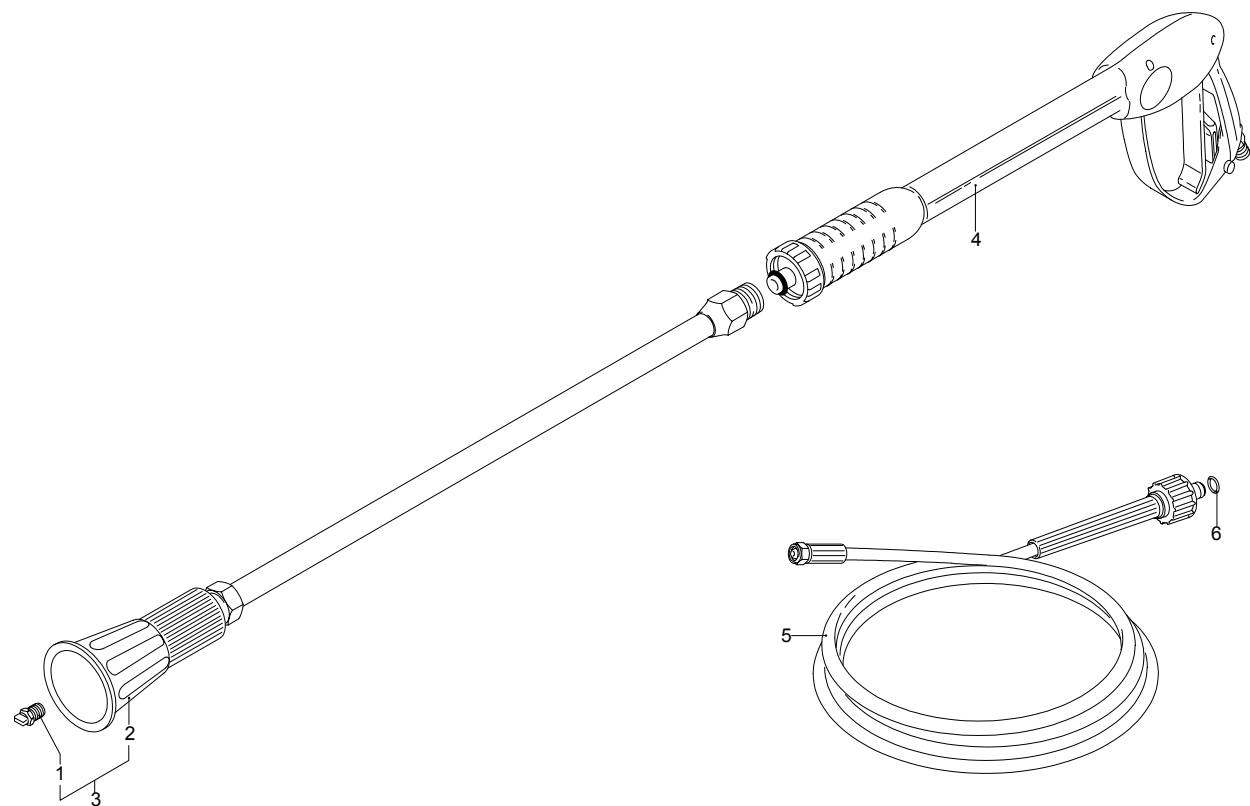

Modello 975

Matricola:

Codice: **22924**

Collegamento elettrico: **400 V - 50 Hz - 3 ~**

UN_CE_0221-JX

Pos.	Codice	Denominazione	Q.tà
1	960850	Tappo	6
2	960160	Guarnizione OR	6
3	1389051	Valvola	6
4	880830	Guarnizione OR	6
5	1380690	Tappo	2
6	820510	Guarnizione OR	2
7	820150	Vite	8
8	1381850	Rondella	8
9	1381070	Testa	1
10	180101	Guarnizione OR	1
11	50129	Valvola	1
12	1381180	Tappo	1
13	740290	Guarnizione OR	3
15	1381580	Manometro	1
16	960110	Anello	3
17	880320	Tenuta acqua	3
18	1380090	Guida pistone	3
19	961240	Guarnizione OR	3
20	880330	Tenuta acqua	3
21	1383130	Tenuta olio	3
22	1382770	Corpo pompa	1
23	1980740	Tappo	2
24	880130	Tappo	1
25	2280240	Cuscinetto	1
26	640030	Guarnizione OR	2
27	1382810	Spessore 0,05 mm	1
27	1380120	Spessore 0,10 mm	1
27	1380530	Spessore 0,25 mm	1
27	1380130	Spessore 0,20 mm	1
28	1380050	Supporto	1
29	850370	Vite	8
30	2280070	Albero	1
31	1380520	Linguetta	1
32	840370	Cuscinetto	1
33	180340	Guarnizione	1
34	1380040	Supporto	1
35	962010	Dado	3
36	962000	Rondella	3
37	1380940	Pistone	3
38	1380950	Disco	3
39	600180	Guarnizione OR	3
40	1080401	Anello	3
41	1380920	Asta	3
42	1380060	Spina	3
43	1383020	Biella	3
44	1780510	Guarnizione OR	1
45	1260430	Anello	1
46	1780690	Disco	1
47	1260250	Indicatore livello	1
48	1140450	Guarnizione OR	1
49	1789010	Coperchio	1
50	1343510	Vite	6
51	1389271	Premontaggio testa	1
52	2020940	Fascetta	1
53	1270960	Tubo detergente	1
A	2864	Kit valvole	1
B	2757	Kit pistoni	1
C	1855	Kit tenute olio	1
E	1857	Kit tenute acqua	1
G	1829	Kit anelli appoggio	1

Modello 975

Matricola:

Codice:

Collegamento elettrico:

Pos.	Codice	Denominazione	Q.tà
1	3082	Ugello	1
2	40541	Lancia+testina senza ugello	1
3	40650	Lancia+testina	1
4	40770	Pistola	1
5	1700980	Tubo alta pressione	1
6	2000770	Guarnizione OR	1