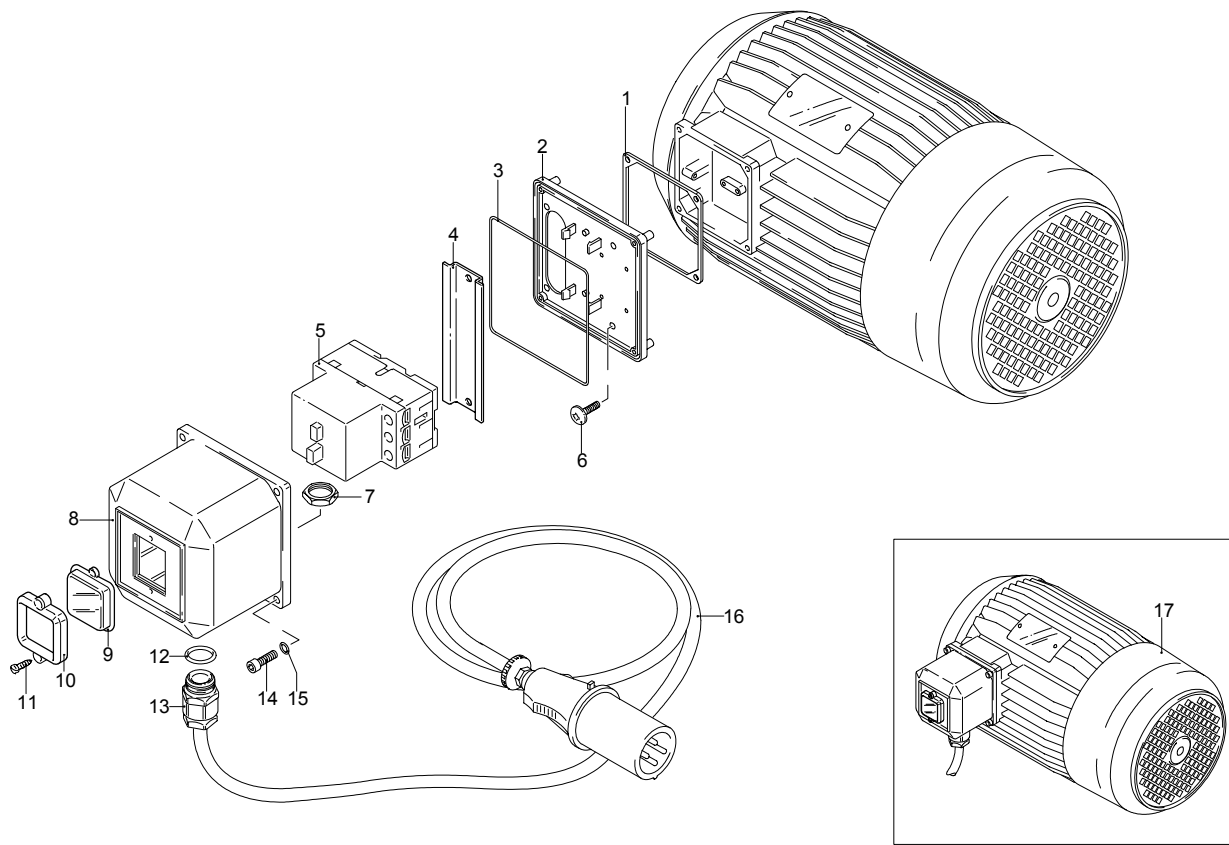

Modello 975

Matricola:

Codice:

Collegamento elettrico: **400 V - 50 Hz - 3 ~**

Pos.	Codice	Denominazione	Q.tà
1	1700110	Guarnizione OR	1
2	1700080	Piastra	2
3	1940410	Guarnizione OR	1
4	1381950	Supporto	1
5	1382060	Interruttore	1
6	1470130	Vite	4
7	1700590	Dado	1
8	1700090	Coperchio	1
9	1700130	Cuffia	1
10	1700120	Cornice	1
11	1261560	Vite	6
12	880270	Guarnizione OR	1
13	1382380	Pressacavo	1
14	1261560	Vite	4
15	1080190	Guarnizione OR	4
16	1381640	Cavo	1
17	44328	Motore	1