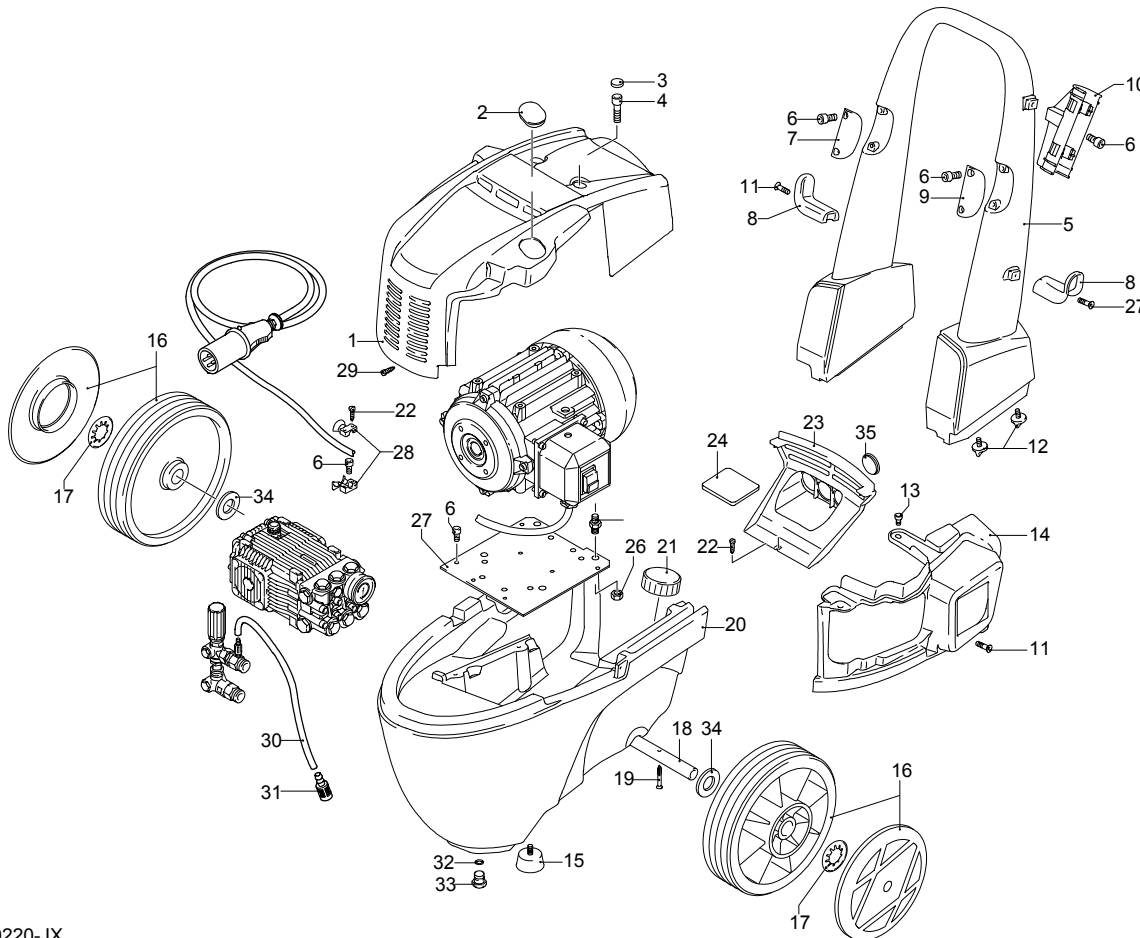

Modelle 975

Seriennummer:

Code:

Elektrischeanschluss:

Pos.	Code	Bezeichnung	Menge
1	2360542	Dunkelblaue Haube	1
2	1461820	Verschluss	1
3	1270910	Verschluss	2
4	850250	Schraube	2
5	2360020	Griff	1
6	2360360	Schraube	9
7	2360300	Verschluss	1
8	2360090	Haken	2
9	2360170	Verschluss	1
10	2360100	Halterung	1
11	2100300	Schraube	3
12	2360720	Knauf	4
13	850250	Schraube	2
14	2360552	Dunkelblaue Haube	1
15	2360780	Schwingungsdämpfer	2
16	2360571	Rad	2
17	380620	Unterlegscheibe	2
18	2360560	Achse	1
19	1470220	Schraube	2
20	2360010	Basis	1
21	91680930	Verschluss	1
22	2000110	Schraube	3
23	2360040	Schwarze Haube	1
24	2360370	Dichtung	1
25	2360580	Stiftbolzen	4
26	380240	Ring	4
27	2360052	Platte	1
28	2360110	Klemme	1
29	2360710	Schraube	1
30	1270960	Reinigungsmittelschlauch	1
31	2000230	Filter	1
32	2000240	O-Ring-Dichtung	1
33	1682420	Verschluss	1
34	380570	Unterlegscheibe	2
35	2360880	Verschluss	3