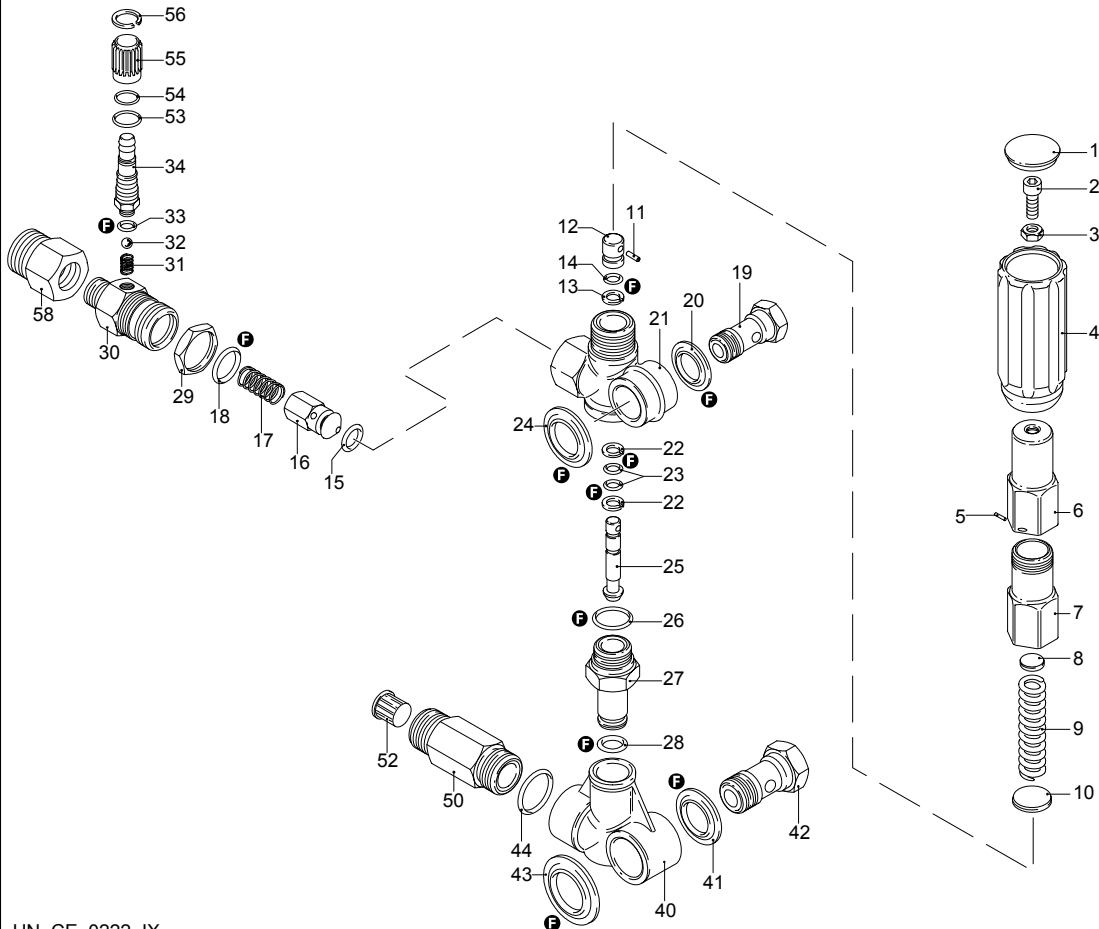

Modelle 975

Seriennummer:

Code:

Elektrischeanschluss:

Pos.	Code	Bezeichnung	Menge
1	1560580	Verschluss	1
2	320360	Schraube	1
3	1660210	Mutter	1
4	1560400	Drehknopf	1
5	1080070	Stecker	1
6	1560420	Schraube	1
7	1560410	Führung	1
8	1560440	Teller	1
9	1560350	Feder	1
10	1080610	Teller	1
11	1080660	Stecker	1
12	1080540	Kolben	1
13	391000	O-Ring-Dichtung	1
14	1080640	Ring	1
15	1560150	O-Ring-Dichtung	1
16	1560100	Verschluss	1
17	1560140	Feder	1
18	180101	O-Ring-Dichtung	1
19	1540080	Verbindungsstück	1
20	1540110	Unterlegscheibe	1
21	1560010	Ventilkörper	1
22	1080550	Ring	2
23	480480	O-Ring-Dichtung	2
24	1560280	Unterlegscheibe	1
25	1560320	Kolben	1
26	880270	O-Ring-Dichtung	1
27	1560051	Verbindungsstück	1
28	390080	O-Ring-Dichtung	1
29	1560510	Mutter	1
30	1560530	Verbindungsstück	1
31	1560520	Feder	1
32	1250280	Kugel	1
33	480480	O-Ring-Dichtung	1
34	1560670	Schlauchanschluss	1
40	1540020	Ansaugstück	1
41	1540120	Unterlegscheibe	1
42	1540090	Verbindungsstück	1
43	1560290	Unterlegscheibe	1
44	480440	O-Ring-Dichtung	1
50	1560900	Verbindungsstück	1
51	40393	Verbindungsstück	1
52	1340260	Filter	1
53	800560	O-Ring-Dichtung	1
54	480560	O-Ring-Dichtung	1
55	1560680	Drehknopf	1
56	1560660	Ring	1
57	1569202	Vormontage IDR	1
58	1123960	Verbindungsstück	1
F	2611	Satz Dichtungen	1