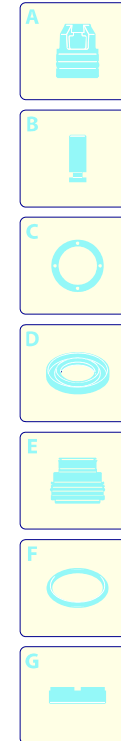

Modelle 975

Seriennummer:

Code:

Elektrischeanschluss:

Pos.	Code	Bezeichnung	Menge
1	1700110	O-Ring-Dichtung	1
2	1700080	Platte	2
3	1940410	O-Ring-Dichtung	1
4	1381950	Halterung	1
5	1382060	Schalter	1
6	1470130	Schraube	4
7	1700590	Mutter	1
8	1700090	Deckel	1
9	1700130	Schutzkasten	1
10	1700120	Umrandung	1
11	1261560	Schraube	6
12	880270	O-Ring-Dichtung	1
13	1382380	Kabelverschraubung	1
14	1261560	Schraube	4
15	1080190	O-Ring-Dichtung	4
16	1381640	Kabel	1
17	44328	Motor	1