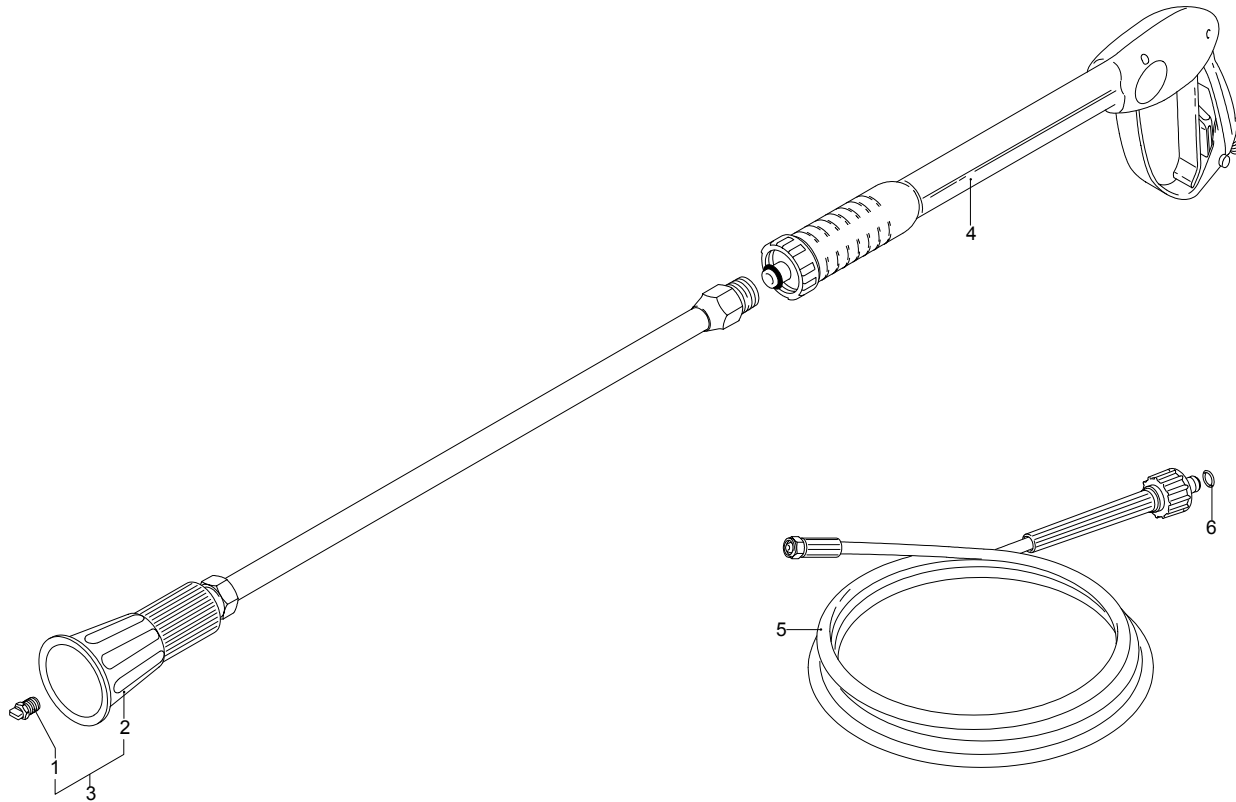

Modelle 975

Seriennummer:

Code:

Elektrischeanschluss:

Pos.	Code	Bezeichnung	Menge
1	1700110	O-Ring-Dichtung	1
2	1700080	Platte	2
3	1940410	O-Ring-Dichtung	1
4	1381950	Halterung	1
5	1382060	Schalter	1
6	1470130	Schraube	4
7	1700590	Mutter	1
8	1700090	Deckel	1
9	1700130	Schutzkasten	1
10	1700120	Umrandung	1
11	1261560	Schraube	6
12	880270	O-Ring-Dichtung	1
13	1382380	Kabelverschraubung	1
14	1261560	Schraube	4
15	1080190	O-Ring-Dichtung	4
16	1381640	Kabel	1
17	44328	Motor	1

Modelle 975

Seriennummer:

Code:

Elektrischeanschluss:

Pos.	Code	Bezeichnung	Menge
1	3082	Düse	1
2	40541	Lanze+Düsenkopf ohne Düse	1
3	40650	Lanze+Düsenkopf	1
4	40770	Pistole	1
5	1700980	Hochdruckschlauch	1
6	2000770	O-Ring-Dichtung	1