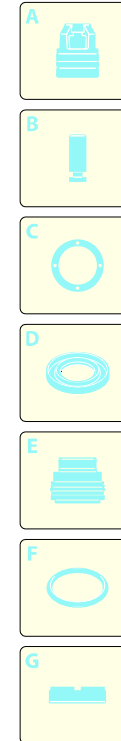

Modelle 975

Seriennummer:

Code:

Elektrischeanschluss:

Pos.	Code	Bezeichnung	Menge
1	2360542	Dunkelblaue Haube	1
2	1461820	Verschluss	1
3	1270910	Verschluss	2
4	850250	Schraube	2
5	2360020	Griff	1
6	2360360	Schraube	9
7	2360300	Verschluss	1
8	2360090	Haken	2
9	2360170	Verschluss	1
10	2360100	Halterung	1
11	2100300	Schraube	3
12	2360720	Knauf	4
13	850250	Schraube	2
14	2360552	Dunkelblaue Haube	1
15	2360780	Schwingungsdämpfer	2
16	2360571	Rad	2
17	380620	Unterlegscheibe	2
18	2360560	Achse	1
19	1470220	Schraube	2
20	2360010	Basis	1
21	91680930	Verschluss	1
22	2000110	Schraube	3
23	2360040	Schwarze Haube	1
24	2360370	Dichtung	1
25	2360580	Stiftbolzen	4
26	380240	Ring	4
27	2360052	Platte	1
28	2360110	Klemme	1
29	2360710	Schraube	1
30	1270960	Reinigungsmittelschlauch	1
31	2000230	Filter	1
32	2000240	O-Ring-Dichtung	1
33	1682420	Verschluss	1
34	380570	Unterlegscheibe	2
35	2360880	Verschluss	3