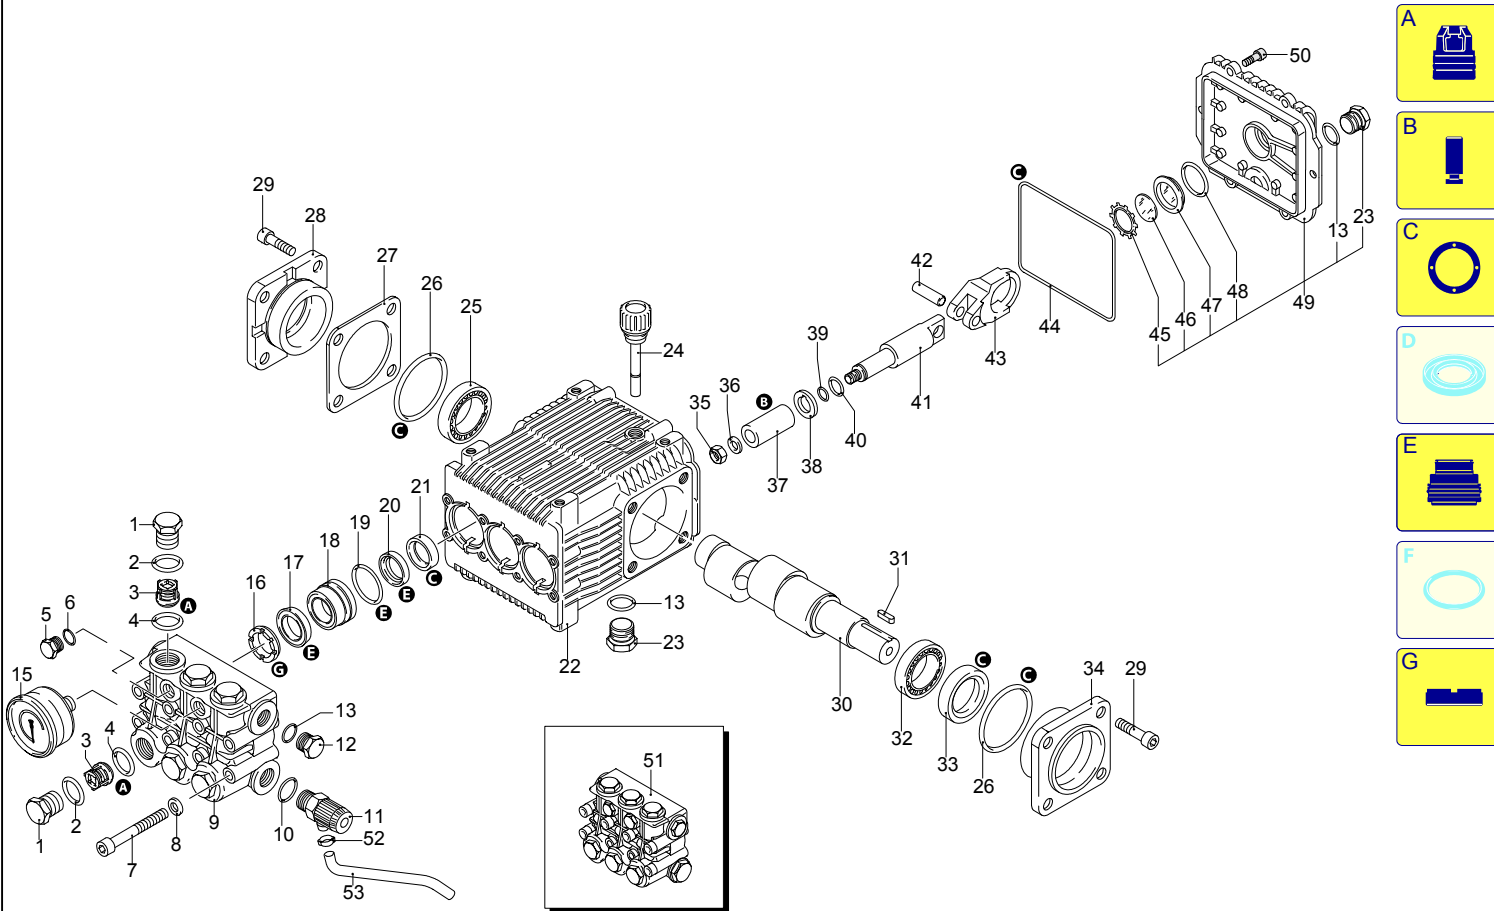

Modelle 975

Seriennummer:

Code:

Elektrischeanschluss:

UN_CE_0221-JX

Pos.	Code	Bezeichnung	Menge
1	960850	Verschluss	6
2	960160	O-Ring-Dichtung	6
3	1389051	Ventil	6
4	880830	O-Ring-Dichtung	6
5	1380690	Verschluss	2
6	820510	O-Ring-Dichtung	2
7	820150	Schraube	8
8	1381850	Unterlegscheibe	8
9	1381070	Kopf	1
10	180101	O-Ring-Dichtung	1
11	50129	Ventil	1
12	1381180	Verschluss	1
13	740290	O-Ring-Dichtung	3
15	1381580	Manometer	1
16	960110	Ring	3
17	880320	Wasserdichtung	3
18	1380090	Kolbenführung	3
19	961240	O-Ring-Dichtung	3
20	880330	Wasserdichtung	3
21	1383130	Öldichtung	3
22	1382770	Pumpenkörper	1
23	1980740	Verschluss	2
24	880130	Verschluss	1
25	2280240	Lager	1
26	640030	O-Ring-Dichtung	2
27	1382810	Zwischenstück 0,05 mm	1
27	1380120	Zwischenstück 0,10 mm	1
27	1380530	Zwischenstück 0,25 mm	1
27	1380130	Zwischenstück 0,20 mm	1
28	1380050	Halterung	1
29	850370	Schraube	8
30	2280070	Welle	1
31	1380520	Splint	1
32	840370	Lager	1
33	180340	Dichtung	1
34	1380040	Halterung	1
35	962010	Mutter	3
36	962000	Unterlegscheibe	3
37	1380940	Kolben	3
38	1380950	Scheibe	3
39	600180	O-Ring-Dichtung	3
40	1080401	Ring	3
41	1380920	Stange	3
42	1380060	Stecker	3
43	1383020	Pleuelstange	3
44	1780510	O-Ring-Dichtung	1
45	1260430	Ring	1
46	1780690	Scheibe	1
47	1260250	Füllstandanzeige	1
48	1140450	O-Ring-Dichtung	1
49	1789010	Deckel	1
50	1343510	Schraube	6
51	1389271	Vormontage Kopf	1
52	2020940	Schelle	1
53	1270960	Reinigungsmittelschlauch	1
A	2864	Satz Ventile	1
B	2757	Satz Kolben	1
C	1855	Satz Öldichtungen	1
E	1857	Satz Wasserdichtungen	1
G	1829	Satz Stützringe	1