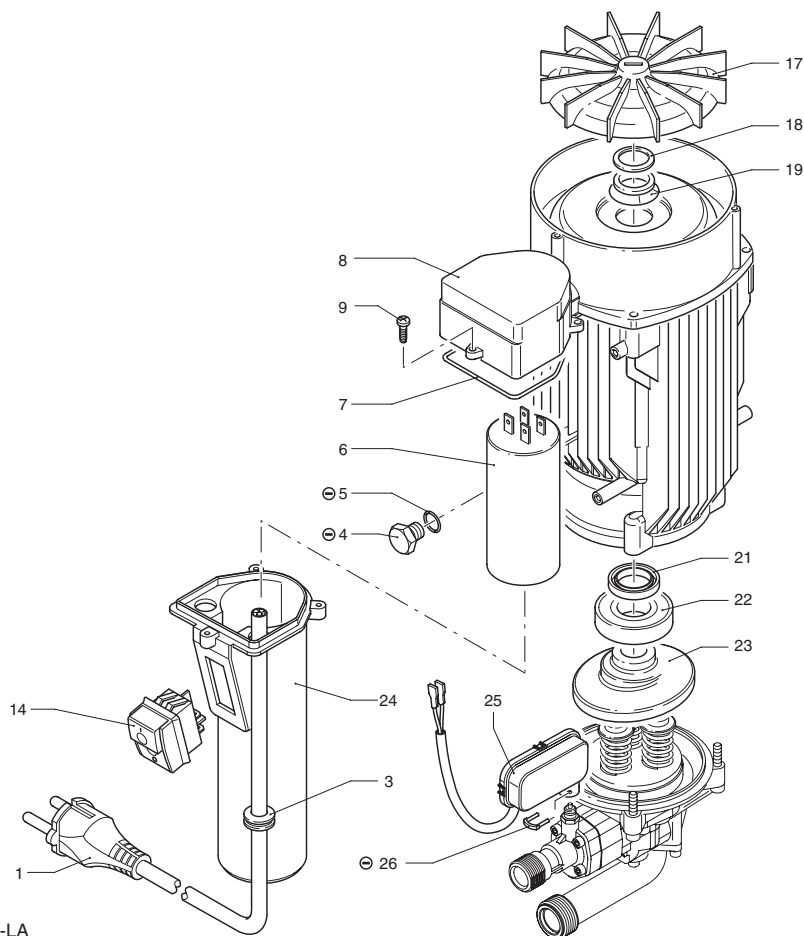

UN002297-LA

Pos.	Cod. Part n°	Denominazione	Description	Q.tà Q.ty	Note Vedi / See
1	2440060	Cofano giallo	Yellow casing	1	●
	2440061	Cofano blu	Blue casing	1	□
2	2440030	Manico	Handle	1	
3	2440070	Ruota ø 160	Driven gear	2	
4	2440020	Carter sinistro	Left casing	1	
5	2100300	Vite autof. 5x16	Screw	10	
6	2440150	Guida accessori	Accessories guide	2	
7	1680190	Copriventola	Fan housing	1	
9	2440170	Portaccessori	Accessories carrier	1	
10	2440010	Carter destro	Right casing	1	
11	1261570	Vite autof. 3,9x9,5	Screw	3	
12	2440100	Staffa	Bracket	2	
13	2440270	Vite TC M 4x20	Screw	4	Autoformante
14	2180740	Ghiera	Ring nut	1	
15	1271880	Vite TC M 4x10	Screw	2	Autoformante
16	2440300	Staffa	Bracket	1	

SIMBOLOGIA - SYMBOLS

● 131 TSS

□ 131 TSS BLU

UN002298-LA

KIT RICAMBI / PART KITS

UN002299-LA

UN002300-LA

Pos.	Cod. Part n°	Denominazione	Description	Q.tà Q.ty	Note Vedi / See
1	1343400	Cavo	Cable	1	
3	2021480	Passacavo	Gland	1	
4	1682420	Tappo olio	Oil dip stick	1	
5	2000240	OR ø 5,23x2,62	O-Ring	1	
6	1682640	Condensatore 25 µF	Capacitor 25 µF	1	●
	1680670	Condensatore 30 µF	Capacitor 30 µF	1	□
7	850840	OR ø 62x2	O-Ring	1	
8	1680035	Scudo motore	Motor shield	1	
9	1261551	Vite autof. 3,9x13	Screw	3	
14	2320280	Interruttore	Switch	1	
17	1680250	Ventola	Fan	1	
18	2020850	Rondella	Washer	1	
19	1340350	Anello tenuta	Seal ring	1	
21	840020	Anello tenuta	Seal ring	1	
22	1682110	Cuscinetto	Bearing	1	●
	1461430	Cuscinetto	Bearing	1	□
23	1680170	Piattello oscillante	Wobble plate	1	●
	1683000	Piattello oscillante	Wobble plate	1	□
24	2440221	Scatola condensatore	Capacitor box	1	
25	2029721	Prem. TSS	TSS assembly	1	
26	2021960	Forcella	Clip	1	
27	4610	Motore elettrico	Electric motor	1	● ①
	4827	Motore elettrico	Electric motor	1	□ ①

Pos.	Cod. Part n°	Denominazione	Description	Q.tà Q.ty	Note Vedi / See

SIMBOLOGIA - SYMBOLS

- 131 TSS
- 141 TSS RLW
- ① 230 V/50Hz - Schuko

⊖ Non compreso nel premontaggio motore
No part of pre-assembly electric motor