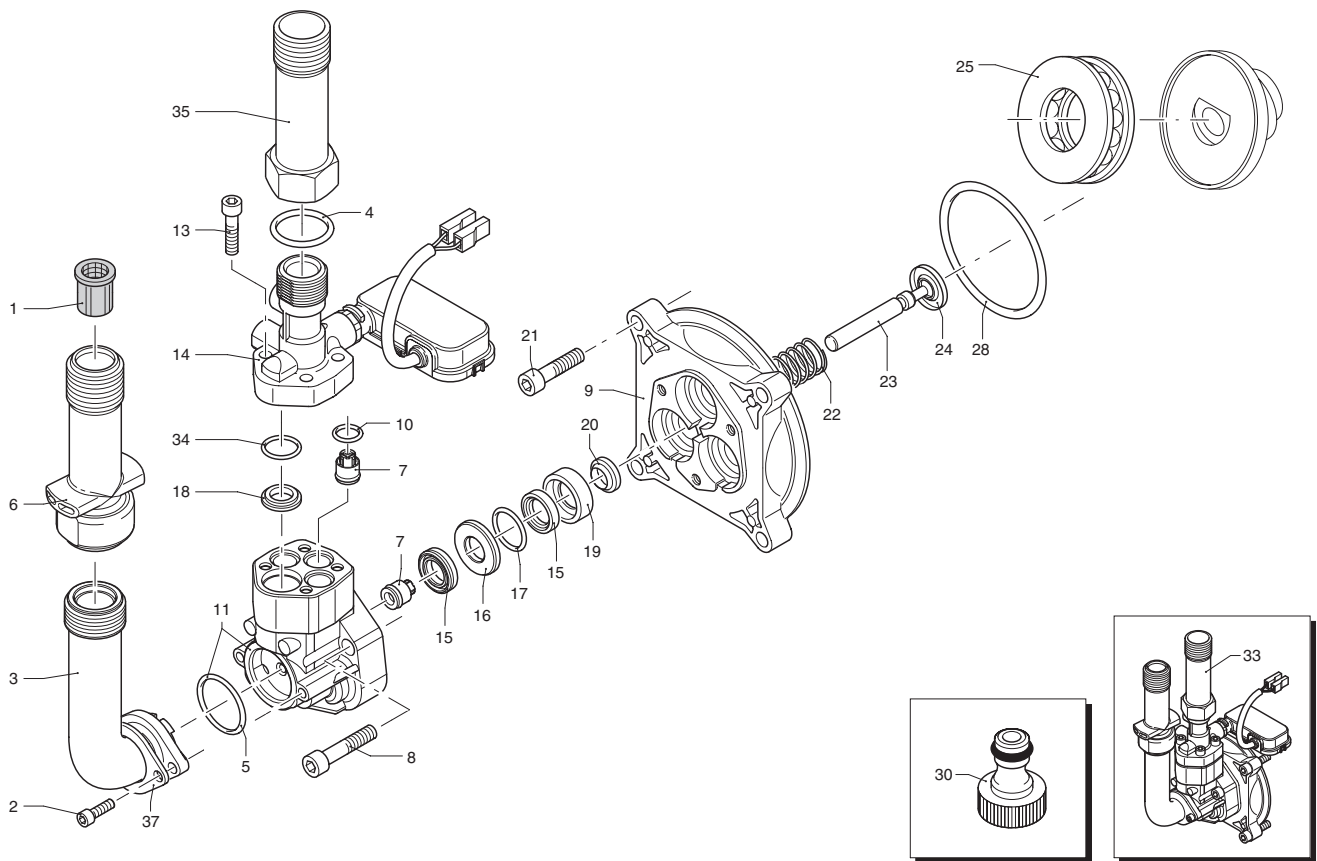

UN002297-LA

Pos.	Cod. Part n°	Denominazione	Description	Q.tà Q.ty	Note Vedi / See
1	2440060	Cofano giallo	Yellow casing	1	●
	2440061	Cofano blu	Blue casing	1	□
2	2440030	Manico	Handle	1	
3	2440070	Ruota ø 160	Driven gear	2	
4	2440020	Carter sinistro	Left casing	1	
5	2100300	Vite autof. 5x16	Screw	10	
6	2440150	Guida accessori	Accessories guide	2	
7	1680190	Copriventola	Fan housing	1	
9	2440170	Portaccessori	Accessories carrier	1	
10	2440010	Carter destro	Right casing	1	
11	1261570	Vite autof. 3,9x9,5	Screw	3	
12	2440100	Staffa	Bracket	2	
13	2440270	Vite TC M 4x20	Screw	4	Autoformante
14	2180740	Ghiera	Ring nut	1	
15	1271880	Vite TC M 4x10	Screw	2	Autoformante
16	2440300	Staffa	Bracket	1	

SIMBOLOGIA - SYMBOLS

● 131 TSS

□ 131 TSS BLU

UN002298-LA

KIT RICAMBI / PART KITS

UN002299-LA

UN002300-LA

Pos.	Cod. Part n°	Denominazione	Description	Q.tà Q.ty	Note Vedi / See
1	1343400	Cavo	Cable	1	
3	2021480	Passacavo	Gland	1	
4	1682420	Tappo olio	Oil dip stick	1	
5	2000240	OR ø 5,23x2,62	O-Ring	1	
6	1682640	Condensatore 25 µF	Capacitor 25 µF	1	●
	1680670	Condensatore 30 µF	Capacitor 30 µF	1	□
7	850840	OR ø 62x2	O-Ring	1	
8	1680035	Scudo motore	Motor shield	1	
9	1261551	Vite autof. 3,9x13	Screw	3	
14	2320280	Interruttore	Switch	1	
17	1680250	Ventola	Fan	1	
18	2020850	Rondella	Washer	1	
19	1340350	Anello tenuta	Seal ring	1	
21	840020	Anello tenuta	Seal ring	1	
22	1682110	Cuscinetto	Bearing	1	●
	1461430	Cuscinetto	Bearing	1	□
23	1680170	Piattello oscillante	Wobble plate	1	●
	1683000	Piattello oscillante	Wobble plate	1	□
24	2440221	Scatola condensatore	Capacitor box	1	
25	2029721	Prem. TSS	TSS assembly	1	
26	2021960	Forcella	Clip	1	
27	4610	Motore elettrico	Electric motor	1	● ①
	4827	Motore elettrico	Electric motor	1	□ ①