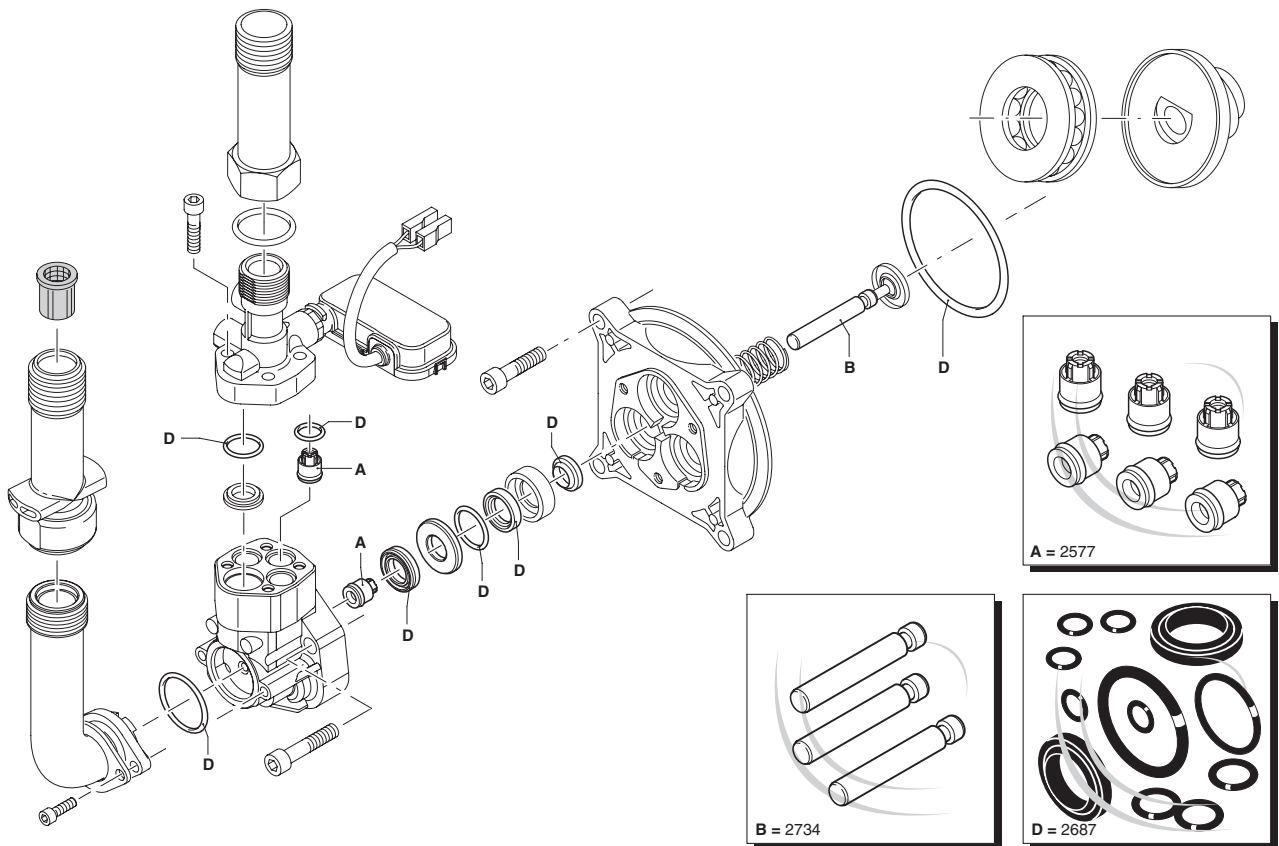

UN002297-LA

Pos.	Cod. Part n°	Denominazione	Description	Q.tà Q.ty	Note Vedi / See
1	2440060	Cofano giallo	Yellow casing	1	●
	2440061	Cofano blu	Blue casing	1	□
2	2440030	Manico	Handle	1	
3	2440070	Ruota ø 160	Driven gear	2	
4	2440020	Carter sinistro	Left casing	1	
5	2100300	Vite autof. 5x16	Screw	10	
6	2440150	Guida accessori	Accessories guide	2	
7	1680190	Copriventola	Fan housing	1	
9	2440170	Portaccessori	Accessories carrier	1	
10	2440010	Carter destro	Right casing	1	
11	1261570	Vite autof. 3,9x9,5	Screw	3	
12	2440100	Staffa	Bracket	2	
13	2440270	Vite TC M 4x20	Screw	4	Autoformante
14	2180740	Ghiera	Ring nut	1	
15	1271880	Vite TC M 4x10	Screw	2	Autoformante
16	2440300	Staffa	Bracket	1	

SIMBOLOGIA - SYMBOLS

● 131 TSS

□ 131 TSS BLU

UN002298-LA

KIT RICAMBI / PART KITS

UN002299-LA

UN002300-LA

Pos.	Cod. Part n°	Denominazione	Description	Q.tà Q.ty	Note Vedi / See
1	1343400	Cavo	Cable	1	
3	2021480	Passacavo	Gland	1	
4	1682420	Tappo olio	Oil dip stick	1	
5	2000240	OR ø 5,23x2,62	O-Ring	1	
6	1682640	Condensatore 25 µF	Capacitor 25 µF	1	●
	1680670	Condensatore 30 µF	Capacitor 30 µF	1	□
7	850840	OR ø 62x2	O-Ring	1	
8	1680035	Scudo motore	Motor shield	1	
9	1261551	Vite autof. 3,9x13	Screw	3	
14	2320280	Interruttore	Switch	1	
17	1680250	Ventola	Fan	1	
18	2020850	Rondella	Washer	1	
19	1340350	Anello tenuta	Seal ring	1	
21	840020	Anello tenuta	Seal ring	1	
22	1682110	Cuscinetto	Bearing	1	●
	1461430	Cuscinetto	Bearing	1	□
23	1680170	Piattello oscillante	Wobble plate	1	●
	1683000	Piattello oscillante	Wobble plate	1	□
24	2440221	Scatola condensatore	Capacitor box	1	
25	2029721	Prem. TSS	TSS assembly	1	
26	2021960	Forcella	Clip	1	
27	4610	Motore elettrico	Electric motor	1	● ①
	4827	Motore elettrico	Electric motor	1	□ ①

Pos.	Cod. Part n°	Denominazione	Description	Q.tà Q.ty	Note Vedi / See

SIMBOLOGIA - SYMBOLS

- 131 TSS
- 141 TSS RLW
- ① 230 V/50Hz - Schuko

⊖ Non compreso nel premontaggio motore
No part of pre-assembly electric motor