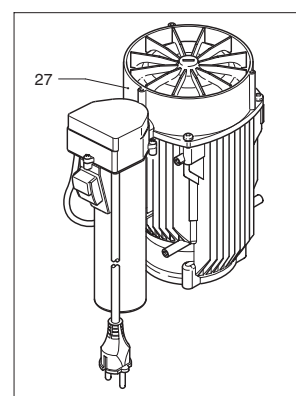

UN002297-LA

Pos.	Cod. Part n°	Denominazione	Description	Q.tà Q.ty	Note Vedi / See
1	2440060	Cofano giallo	Yellow casing	1	●
	2440061	Cofano blu	Blue casing	1	□
2	2440030	Manico	Handle	1	
3	2440070	Ruota ø 160	Driven gear	2	
4	2440020	Carter sinistro	Left casing	1	
5	2100300	Vite autof. 5x16	Screw	10	
6	2440150	Guida accessori	Accessories guide	2	
7	1680190	Copriventola	Fan housing	1	
9	2440170	Portaccessori	Accessories carrier	1	
10	2440010	Carter destro	Right casing	1	
11	1261570	Vite autof. 3,9x9,5	Screw	3	
12	2440100	Staffa	Bracket	2	
13	2440270	Vite TC M 4x20	Screw	4	Autoformante
14	2180740	Ghiera	Ring nut	1	
15	1271880	Vite TC M 4x10	Screw	2	Autoformante
16	2440300	Staffa	Bracket	1	

SIMBOLOGIA - SYMBOLS

● 131 TSS

□ 131 TSS BLU

UN002298-LA

KIT RICAMBI / PART KITS

UN002299-LA

UN002300-LA

Pos.	Cod. Part n°	Denominazione	Description	Q.tà Q.ty	Note Vedi / See
1	1343400	Cavo	Cable	1	
3	2021480	Passacavo	Gland	1	
4	1682420	Tappo olio	Oil dip stick	1	
5	2000240	OR ø 5,23x2,62	O-Ring	1	
6	1682640	Condensatore 25 µF	Capacitor 25 µF	1	●
	1680670	Condensatore 30 µF	Capacitor 30 µF	1	□
7	850840	OR ø 62x2	O-Ring	1	
8	1680035	Scudo motore	Motor shield	1	
9	1261551	Vite autof. 3,9x13	Screw	3	
14	2320280	Interruttore	Switch	1	
17	1680250	Ventola	Fan	1	
18	2020850	Rondella	Washer	1	
19	1340350	Anello tenuta	Seal ring	1	
21	840020	Anello tenuta	Seal ring	1	
22	1682110	Cuscinetto	Bearing	1	●
	1461430	Cuscinetto	Bearing	1	□
23	1680170	Piattello oscillante	Wobble plate	1	●
	1683000	Piattello oscillante	Wobble plate	1	□
24	2440221	Scatola condensatore	Capacitor box	1	
25	2029721	Prem. TSS	TSS assembly	1	
26	2021960	Forcella	Clip	1	
27	4610	Motore elettrico	Electric motor	1	● ①
	4827	Motore elettrico	Electric motor	1	□ ①

Pos.	Cod. Part n°	Denominazione	Description	Q.tà Q.ty	Note Vedi / See

SIMBOLOGIA - SYMBOLS

- 131 TSS
- 141 TSS RLW
- ① 230 V/50Hz - Schuko

⊖ Non compreso nel premontaggio motore
No part of pre-assembly electric motor