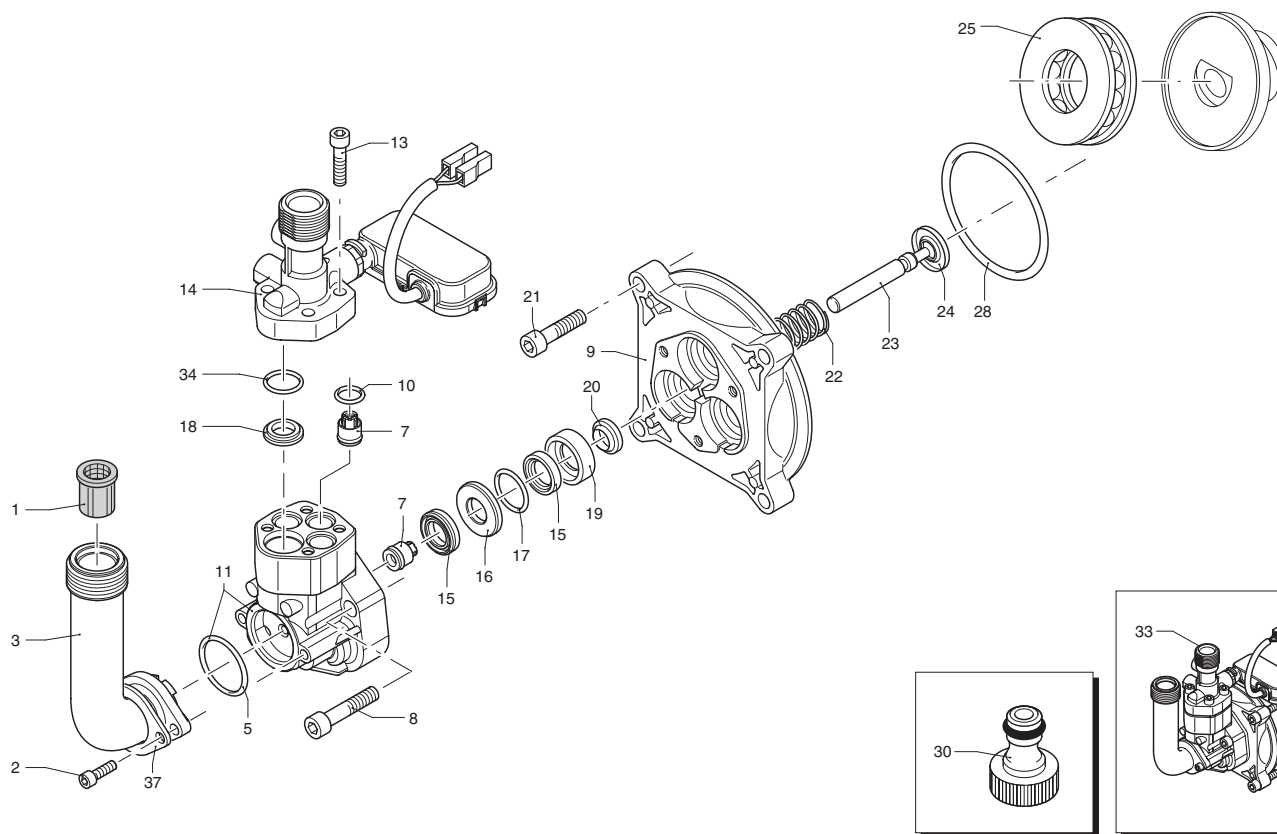

UN002305-LA

Pos.	Cod. Part n°	Denominazione	Description	Q.tà Q.ty	Note Vedi / See
1	2860080	Cofano giallo	Yellow casing	1	
2	2860050	Manico	Handle	1	
3	2440070	Ruota ø 160	Driven gear	2	
4	2100300	Vite autof. 5x16	Screw	12	
5	2860030	Carter sinistro	Left casing	1	
6	1680190	Copriventola	Fan housing	1	
7	1261570	Vite autof. 3,9x9,5	Screw	3	
8	2860060	Staffa	Bracket	1	
9	2440270	Vite TC M 4x20	Screw	4	Autoformante
10	2860020	Carter destro	Right casing	1	

SIMBOLOGIA - SYMBOLS

UN002306-LA

KIT RICAMBI / PART KITS

UN002307-LA

UN002300-LA

Pos.	Cod. Part n°	Denominazione	Description	Q.tà Q.ty	Note Vedi / See
1	2022150	Cavo	Cable	1	
3	2021480	Passacavo	Gland	1	
4	1682420	Tappo olio	Oil dip stick	1	
5	2000240	OR ø 5,23x2,62	O-Ring	1	
6	1682640	Condensatore 25 µF	Capacitor 25 µF	1	●
	1680670	Condensatore 30 µF	Capacitor 30 µF	1	□
7	850840	OR ø 62x2	O-Ring	1	
8	1680035	Scudo motore	Motor shield	1	
9	2440320	Vite autof. 3,5x13	Screw	3	
14	2320280	Interruttore	Switch	1	
17	1680250	Ventola	Fan	1	
18	2020850	Rondella	Washer	1	
19	1340350	Anello tenuta	Seal ring	1	
21	840020	Anello tenuta	Seal ring	1	
22	1682110	Cuscinetto	Bearing	1	●
	1461430	Cuscinetto	Bearing	1	□
23	1680170	Piattello oscillante	Wobble plate	1	●
	1683000	Piattello oscillante	Wobble plate	1	□
24	2440221	Scatola condensatore	Capacitor box	1	
25	2029721	Prem. TSS	TSS assembly	1	
26	2021960	Forcella	Clip	1	
27	4610	Motore elettrico	Electric motor	1	● ①
	4827	Motore elettrico	Electric motor	1	□ ①