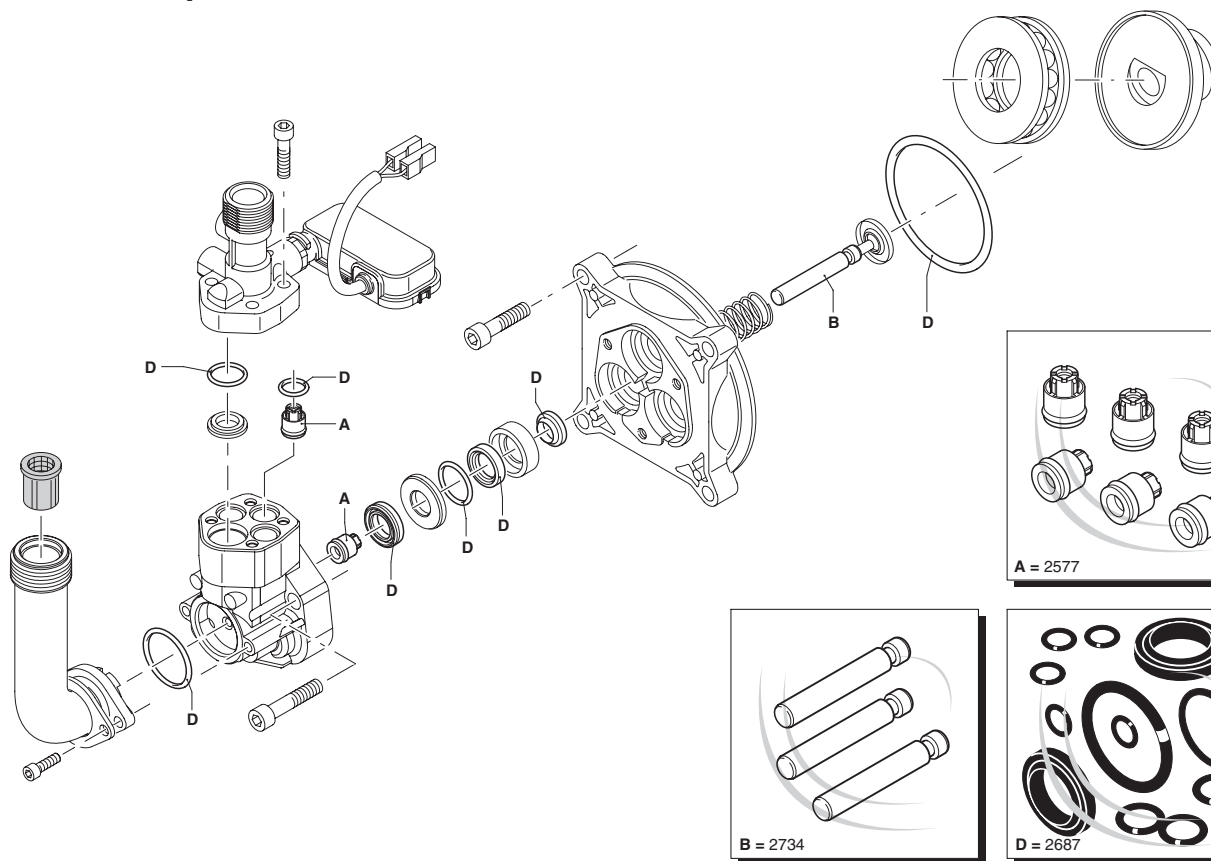

UN002305-LA

Pos.	Cod. Part n°	Denominazione	Description	Q.tà Q.ty	Note Vedi / See
1	2860080	Cofano giallo	Yellow casing	1	
2	2860050	Manico	Handle	1	
3	2440070	Ruota ø 160	Driven gear	2	
4	2100300	Vite autof. 5x16	Screw	12	
5	2860030	Carter sinistro	Left casing	1	
6	1680190	Copriventola	Fan housing	1	
7	1261570	Vite autof. 3,9x9,5	Screw	3	
8	2860060	Staffa	Bracket	1	
9	2440270	Vite TC M 4x20	Screw	4	Autoformante
10	2860020	Carter destro	Right casing	1	

SIMBOLOGIA - SYMBOLS

UN002306-LA

KIT RICAMBI / PART KITS

UN002307-LA

UN002300-LA

Pos.	Cod. Part n°	Denominazione	Description	Q.tà Q.ty	Note Vedi / See
1	2022150	Cavo	Cable	1	
3	2021480	Passacavo	Gland	1	
4	1682420	Tappo olio	Oil dip stick	1	
5	2000240	OR ø 5,23x2,62	O-Ring	1	
6	1682640	Condensatore 25 µF	Capacitor 25 µF	1	●
	1680670	Condensatore 30 µF	Capacitor 30 µF	1	□
7	850840	OR ø 62x2	O-Ring	1	
8	1680035	Scudo motore	Motor shield	1	
9	2440320	Vite autof. 3,5x13	Screw	3	
14	2320280	Interruttore	Switch	1	
17	1680250	Ventola	Fan	1	
18	2020850	Rondella	Washer	1	
19	1340350	Anello tenuta	Seal ring	1	
21	840020	Anello tenuta	Seal ring	1	
22	1682110	Cuscinetto	Bearing	1	●
	1461430	Cuscinetto	Bearing	1	□
23	1680170	Piattello oscillante	Wobble plate	1	●
	1683000	Piattello oscillante	Wobble plate	1	□
24	2440221	Scatola condensatore	Capacitor box	1	
25	2029721	Prem. TSS	TSS assembly	1	
26	2021960	Forcella	Clip	1	
27	4610	Motore elettrico	Electric motor	1	● ①
	4827	Motore elettrico	Electric motor	1	□ ①