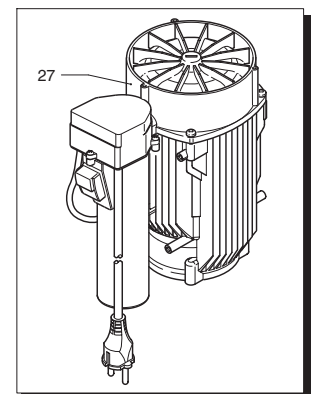

UN002305-LA

Pos.	Cod. Part n°	Denominazione	Description	Q.tà Q.ty	Note Vedi / See
1	2860080	Cofano giallo	Yellow casing	1	
2	2860050	Manico	Handle	1	
3	2440070	Ruota ø 160	Driven gear	2	
4	2100300	Vite autof. 5x16	Screw	12	
5	2860030	Carter sinistro	Left casing	1	
6	1680190	Copriventola	Fan housing	1	
7	1261570	Vite autof. 3,9x9,5	Screw	3	
8	2860060	Staffa	Bracket	1	
9	2440270	Vite TC M 4x20	Screw	4	Autoformante
10	2860020	Carter destro	Right casing	1	

SIMBOLOGIA - SYMBOLS

UN002306-LA

KIT RICAMBI / PART KITS

UN002307-LA

UN002300-LA

Pos.	Cod. Part n°	Denominazione	Description	Q.tà Q.ty	Note Vedi / See
1	2022150	Cavo	Cable	1	
3	2021480	Passacavo	Gland	1	
4	1682420	Tappo olio	Oil dip stick	1	
5	2000240	OR ø 5,23x2,62	O-Ring	1	
6	1682640	Condensatore 25 µF	Capacitor 25 µF	1	●
	1680670	Condensatore 30 µF	Capacitor 30 µF	1	□
7	850840	OR ø 62x2	O-Ring	1	
8	1680035	Scudo motore	Motor shield	1	
9	2440320	Vite autof. 3,5x13	Screw	3	
14	2320280	Interruttore	Switch	1	
17	1680250	Ventola	Fan	1	
18	2020850	Rondella	Washer	1	
19	1340350	Anello tenuta	Seal ring	1	
21	840020	Anello tenuta	Seal ring	1	
22	1682110	Cuscinetto	Bearing	1	●
	1461430	Cuscinetto	Bearing	1	□
23	1680170	Piattello oscillante	Wobble plate	1	●
	1683000	Piattello oscillante	Wobble plate	1	□
24	2440221	Scatola condensatore	Capacitor box	1	
25	2029721	Prem. TSS	TSS assembly	1	
26	2021960	Forcella	Clip	1	
27	4610	Motore elettrico	Electric motor	1	● ①
	4827	Motore elettrico	Electric motor	1	□ ①

Pos.	Cod. Part n°	Denominazione	Description	Q.tà Q.ty	Note Vedi / See

SIMBOLOGIA - SYMBOLS

● 131 TSS

□ 141 TSS RLW

① 230 V/50Hz - Schuko

⊖ Non compreso nel premontaggio motore
No part of pre-assembly electric motor