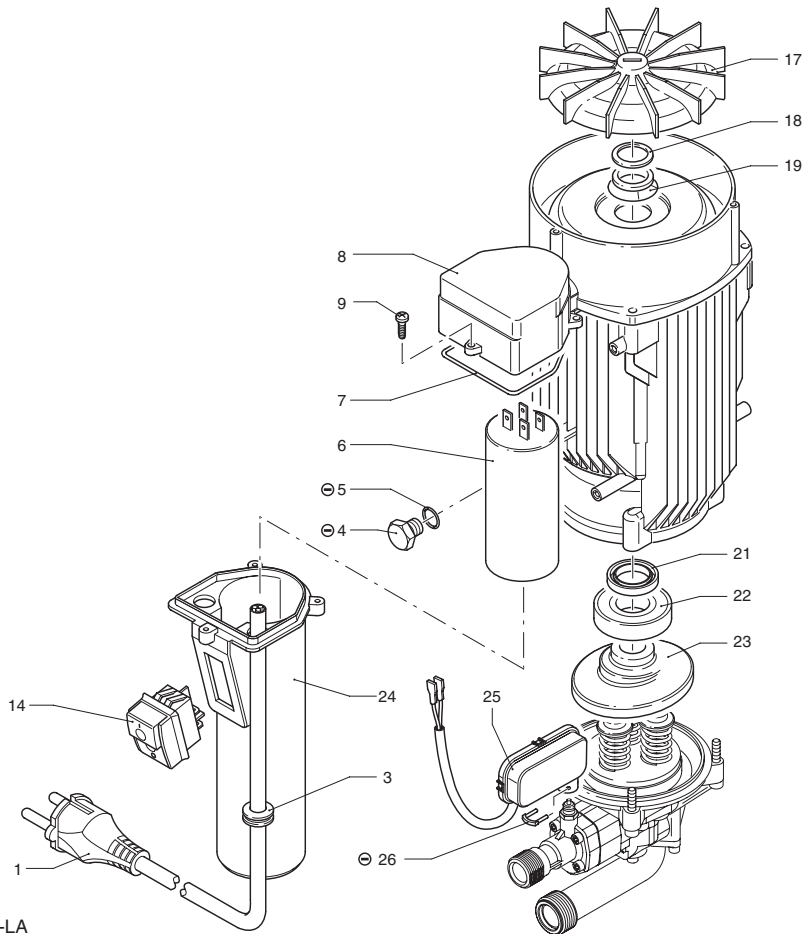

UN002305-LA

Pos.	Cod. Part n°	Denominazione	Description	Q.tà Q.ty	Note Vedi / See
1	2860080	Cofano giallo	Yellow casing	1	
2	2860050	Manico	Handle	1	
3	2440070	Ruota ø 160	Driven gear	2	
4	2100300	Vite autof. 5x16	Screw	12	
5	2860030	Carter sinistro	Left casing	1	
6	1680190	Copriventola	Fan housing	1	
7	1261570	Vite autof. 3,9x9,5	Screw	3	
8	2860060	Staffa	Bracket	1	
9	2440270	Vite TC M 4x20	Screw	4	Autoformante
10	2860020	Carter destro	Right casing	1	

SIMBOLOGIA - SYMBOLS

UN002306-LA

KIT RICAMBI / PART KITS

UN002307-LA

UN002300-LA

Pos.	Cod. Part n°	Denominazione	Description	Q.tà Q.ty	Note Vedi / See
1	2022150	Cavo	Cable	1	
3	2021480	Passacavo	Gland	1	
4	1682420	Tappo olio	Oil dip stick	1	
5	2000240	OR ø 5,23x2,62	O-Ring	1	
6	1682640	Condensatore 25 µF	Capacitor 25 µF	1	●
	1680670	Condensatore 30 µF	Capacitor 30 µF	1	□
7	850840	OR ø 62x2	O-Ring	1	
8	1680035	Scudo motore	Motor shield	1	
9	2440320	Vite autof. 3,5x13	Screw	3	
14	2320280	Interruttore	Switch	1	
17	1680250	Ventola	Fan	1	
18	2020850	Rondella	Washer	1	
19	1340350	Anello tenuta	Seal ring	1	
21	840020	Anello tenuta	Seal ring	1	
22	1682110	Cuscinetto	Bearing	1	●
	1461430	Cuscinetto	Bearing	1	□
23	1680170	Piattello oscillante	Wobble plate	1	●
	1683000	Piattello oscillante	Wobble plate	1	□
24	2440221	Scatola condensatore	Capacitor box	1	
25	2029721	Prem. TSS	TSS assembly	1	
26	2021960	Forcella	Clip	1	
27	4610	Motore elettrico	Electric motor	1	● ①
	4827	Motore elettrico	Electric motor	1	□ ①

Pos.	Cod. Part n°	Denominazione	Description	Q.tà Q.ty	Note Vedi / See

SIMBOLOGIA - SYMBOLS

● 131 TSS

□ 141 TSS RLW

① 230 V/50Hz - Schuko

⊖ Non compreso nel premontaggio motore
No part of pre-assembly electric motor