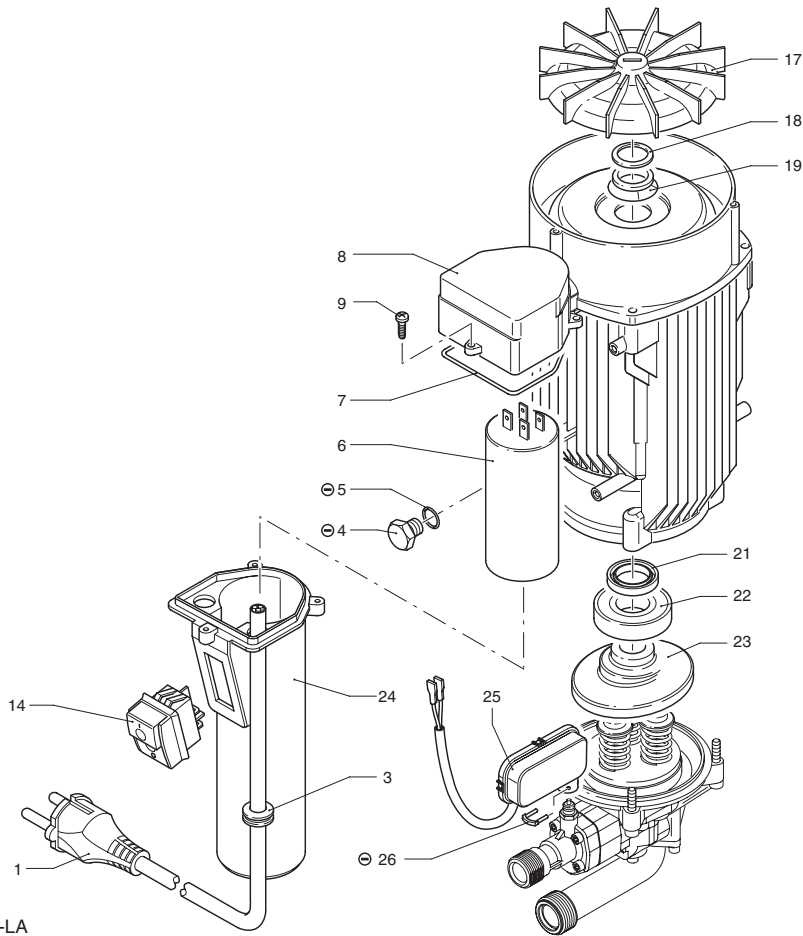

SIMBOLOGIA - SYMBOLS

UN002306-LA

KIT RICAMBI / PART KITS

UN002307-LA

UN002300-LA

Pos.	Cod. Part n°	Denominazione	Description	Q.tà Q.ty	Note Vedi / See
1	2022150	Cavo	Cable	1	
3	2021480	Passacavo	Gland	1	
4	1682420	Tappo olio	Oil dip stick	1	
5	2000240	OR ø 5,23x2,62	O-Ring	1	
6	1682640	Condensatore 25 µF	Capacitor 25 µF	1	●
	1680670	Condensatore 30 µF	Capacitor 30 µF	1	□
7	850840	OR ø 62x2	O-Ring	1	
8	1680035	Scudo motore	Motor shield	1	
9	2440320	Vite autof. 3,5x13	Screw	3	
14	2320280	Interruttore	Switch	1	
17	1680250	Ventola	Fan	1	
18	2020850	Rondella	Washer	1	
19	1340350	Anello tenuta	Seal ring	1	
21	840020	Anello tenuta	Seal ring	1	
22	1682110	Cuscinetto	Bearing	1	●
	1461430	Cuscinetto	Bearing	1	□
23	1680170	Piattello oscillante	Wobble plate	1	●
	1683000	Piattello oscillante	Wobble plate	1	□
24	2440221	Scatola condensatore	Capacitor box	1	
25	2029721	Prem. TSS	TSS assembly	1	
26	2021960	Forcella	Clip	1	
	4610	Motore elettrico	Electric motor	1	● ①
27	4827	Motore elettrico	Electric motor	1	□ ①

UN002309-LA

Pos.	Cod. Part n°	Denominazione	Description	Q.tà Q.ty	Note Vedi / See
1	40380	Prem. avvolgitubo	Hose reel assembly	1	
2	2100300	Vite autof. 5x16	Screw	1	
3	2360150	Leva avvolgitubo	Hose reel lever	1	
4	2100300	Vite autof. 5x16	Screw	4	
5	2440490	Staffa dx	Sx bracket	1	
6	2440500	Perno dx	Sx pin	1	
7	2560720	Vite autof. 5x20	Screw	4	
8	2360230	Avvolgitubo	Hose reel	1	
9	380420	Seeger øe 22	Circlip	2	
10	2620550	Tubo di mandata	High pressure hose	1	8 m
11	2440510	Perno sx	Dx pin	1	
12	391000	OR ø 9,13x2,62	O-Ring	2	
13	2440540	Raccordo	Fitting	1	
14	2360320	Seeger øe 14	Circlip	1	
15	2440480	Staffa sx	Dx bracket	1	
16	820510	OR ø 10,82x1,78	O-Ring	1	
17	2360310	Nipples 1/4"-3/4"G (M)	Threaded adapter	1	
18	2600170	Tubo	Hose	1	
19	2360510	Protezione	Protection	1	
20	2360460	Avvolgitubo	Hose reel	1	