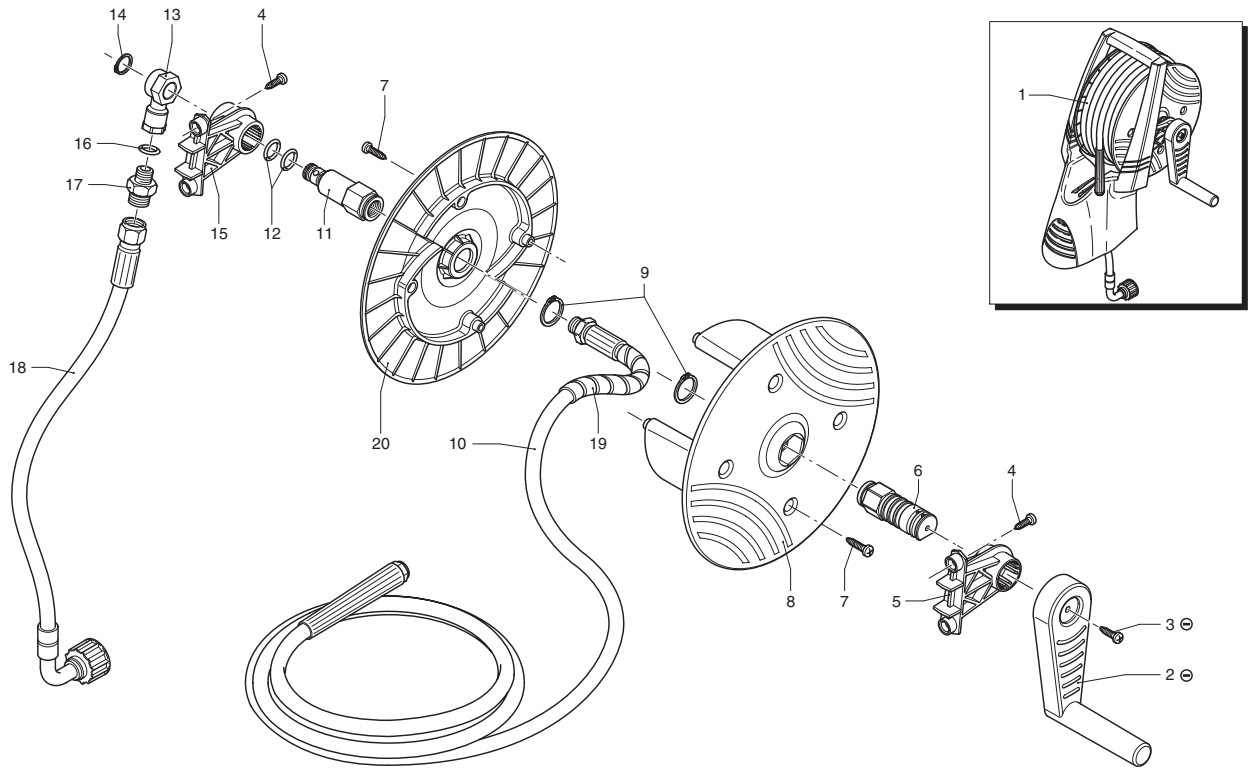

SIMBOLOGIA - SYMBOLS

UN002306-LA

KIT RICAMBI / PART KITS

UN002307-LA

UN002300-LA

Pos.	Cod. Part n°	Denominazione	Description	Q.tà Q.ty	Note Vedi / See
1	2022150	Cavo	Cable	1	
3	2021480	Passacavo	Gland	1	
4	1682420	Tappo olio	Oil dip stick	1	
5	2000240	OR ø 5,23x2,62	O-Ring	1	
6	1682640	Condensatore 25 µF	Capacitor 25 µF	1	●
	1680670	Condensatore 30 µF	Capacitor 30 µF	1	□
7	850840	OR ø 62x2	O-Ring	1	
8	1680035	Scudo motore	Motor shield	1	
9	2440320	Vite autof. 3,5x13	Screw	3	
14	2320280	Interruttore	Switch	1	
17	1680250	Ventola	Fan	1	
18	2020850	Rondella	Washer	1	
19	1340350	Anello tenuta	Seal ring	1	
21	840020	Anello tenuta	Seal ring	1	
22	1682110	Cuscinetto	Bearing	1	●
	1461430	Cuscinetto	Bearing	1	□
23	1680170	Piattello oscillante	Wobble plate	1	●
	1683000	Piattello oscillante	Wobble plate	1	□
24	2440221	Scatola condensatore	Capacitor box	1	
25	2029721	Prem. TSS	TSS assembly	1	
26	2021960	Forcella	Clip	1	
	4610	Motore elettrico	Electric motor	1	● ①
27	4827	Motore elettrico	Electric motor	1	□ ①

UN002309-LA

Pos.	Cod. Part n°	Denominazione	Description	Q.tà Q.ty	Note Vedi / See
1	40380	Prem. avvolgitubo	Hose reel assembly	1	
2	2100300	Vite autof. 5x16	Screw	1	
3	2360150	Leva avvolgitubo	Hose reel lever	1	
4	2100300	Vite autof. 5x16	Screw	4	
5	2440490	Staffa dx	Sx bracket	1	
6	2440500	Perno dx	Sx pin	1	
7	2560720	Vite autof. 5x20	Screw	4	
8	2360230	Avvolgitubo	Hose reel	1	
9	380420	Seeger øe 22	Circlip	2	
10	2620550	Tubo di mandata	High pressure hose	1	8 m
11	2440510	Perno sx	Dx pin	1	
12	391000	OR ø 9,13x2,62	O-Ring	2	
13	2440540	Raccordo	Fitting	1	
14	2360320	Seeger øe 14	Circlip	1	
15	2440480	Staffa sx	Dx bracket	1	
16	820510	OR ø 10,82x1,78	O-Ring	1	
17	2360310	Nipples 1/4"-3/4"G (M)	Threaded adapter	1	
18	2600170	Tubo	Hose	1	
19	2360510	Protezione	Protection	1	
20	2360460	Avvolgitubo	Hose reel	1	