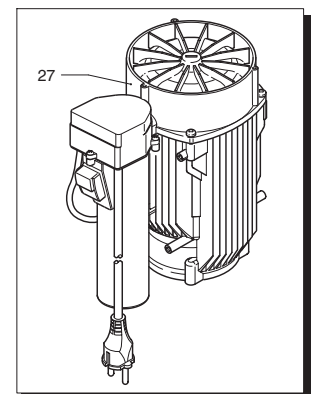

SIMBOLOGIA - SYMBOLS

UN002306-LA

KIT RICAMBI / PART KITS

UN002307-LA

UN002300-LA

Pos.	Cod. Part n°	Denominazione	Description	Q.tà Q.ty	Note Vedi / See
1	2022150	Cavo	Cable	1	
3	2021480	Passacavo	Gland	1	
4	1682420	Tappo olio	Oil dip stick	1	
5	2000240	OR ø 5,23x2,62	O-Ring	1	
6	1682640	Condensatore 25 µF	Capacitor 25 µF	1	●
	1680670	Condensatore 30 µF	Capacitor 30 µF	1	□
7	850840	OR ø 62x2	O-Ring	1	
8	1680035	Scudo motore	Motor shield	1	
9	2440320	Vite autof. 3,5x13	Screw	3	
14	2320280	Interruttore	Switch	1	
17	1680250	Ventola	Fan	1	
18	2020850	Rondella	Washer	1	
19	1340350	Anello tenuta	Seal ring	1	
21	840020	Anello tenuta	Seal ring	1	
22	1682110	Cuscinetto	Bearing	1	●
	1461430	Cuscinetto	Bearing	1	□
23	1680170	Piattello oscillante	Wobble plate	1	●
	1683000	Piattello oscillante	Wobble plate	1	□
24	2440221	Scatola condensatore	Capacitor box	1	
25	2029721	Prem. TSS	TSS assembly	1	
26	2021960	Forcella	Clip	1	
	4610	Motore elettrico	Electric motor	1	● ①
27	4827	Motore elettrico	Electric motor	1	□ ①

UN002309-LA

Pos.	Cod. Part n°	Denominazione	Description	Q.tà Q.ty	Note Vedi / See
1	40380	Prem. avvolgitubo	Hose reel assembly	1	
2	2100300	Vite autof. 5x16	Screw	1	
3	2360150	Leva avvolgitubo	Hose reel lever	1	
4	2100300	Vite autof. 5x16	Screw	4	
5	2440490	Staffa dx	Sx bracket	1	
6	2440500	Perno dx	Sx pin	1	
7	2560720	Vite autof. 5x20	Screw	4	
8	2360230	Avvolgitubo	Hose reel	1	
9	380420	Seeger øe 22	Circlip	2	
10	2620550	Tubo di mandata	High pressure hose	1	8 m
11	2440510	Perno sx	Dx pin	1	
12	391000	OR ø 9,13x2,62	O-Ring	2	
13	2440540	Raccordo	Fitting	1	
14	2360320	Seeger øe 14	Circlip	1	
15	2440480	Staffa sx	Dx bracket	1	
16	820510	OR ø 10,82x1,78	O-Ring	1	
17	2360310	Nipples 1/4"-3/4"G (M)	Threaded adapter	1	
18	2600170	Tubo	Hose	1	
19	2360510	Protezione	Protection	1	
20	2360460	Avvolgitubo	Hose reel	1	