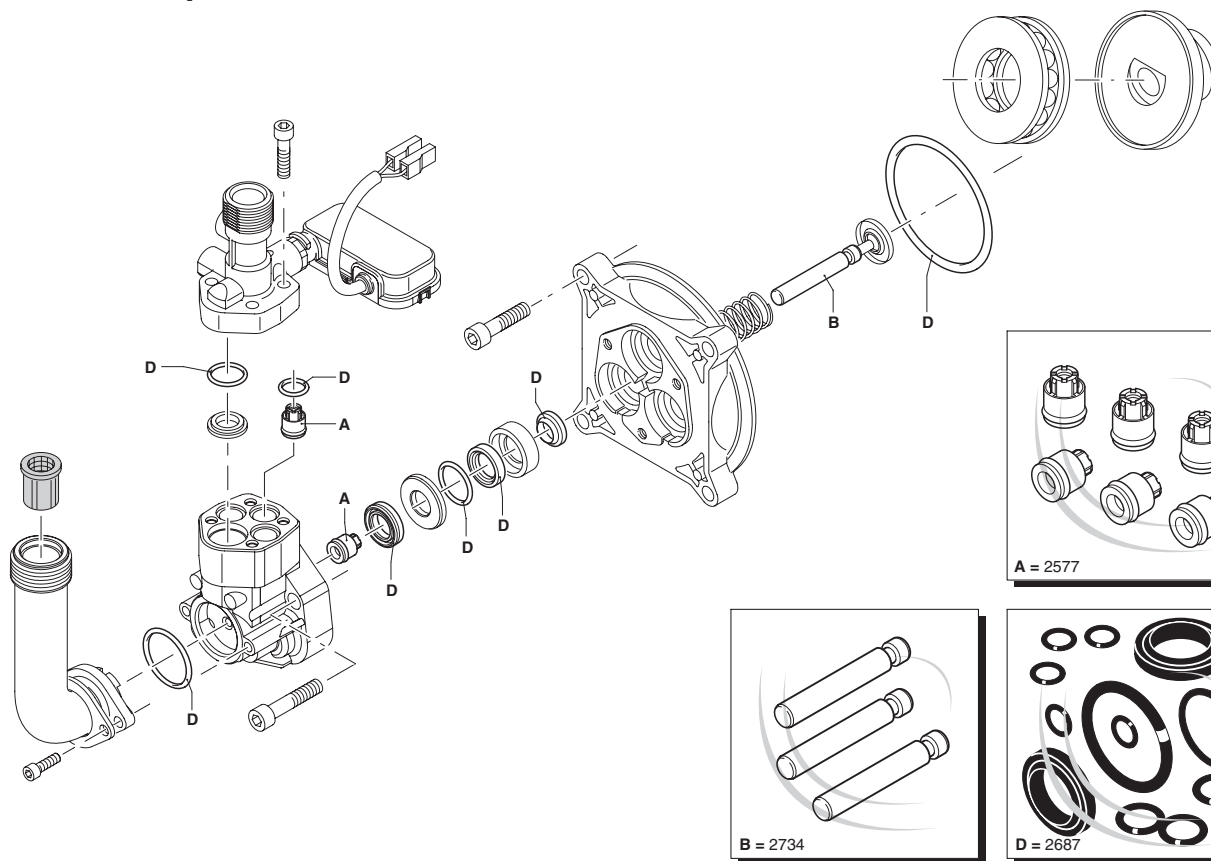

KIT RICAMBI / PART KITS