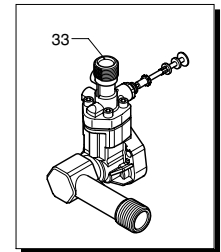

UN002178-IA

Pos.	Cod. Part n°	Denominazione	Description	Q.tà Q.ty	Note Vedi / See
1	2560380	Manopola interruttore	Switch knob	1	
2	2560490	Spina elastica	Pin	1	
3	2860010	Cofano giallo	Yellow casing	1	
4	2440070	Ruota ø 160	Driven gear	2	
5	2100300	Vite autof. 5x16	Screw	16	
6	2860170	Carter sinistro	Left casing	1	
7	2860160	Carter destro	Right casing	1	

SIMBOLOGIA - SYMBOLS

UN002181-IA

KIT RICAMBI / PART KITS

UN002182-IA

Pos.	Cod. Part n°	Denominazione	Description	Q.tà Q.ty	Note Vedi / See
1	1340260	Filtro aspirazione acqua	Water suction filter	1	
2	2101000	Vite TCEI M 4x15	Screw	2	Autoformante
3	2560700	Raccordo aspirazione	Suction fitting	1	
4	2100540	Raccordo aspirazione	Suction fitting	1	
5	550350	OR ø 23,81x2,62	O-Ring	1	
7	2109050	Valvola completa	Complete valve	6	
8	850850	Vite TCEI M 6x30	Screw	3	
10	880840	OR ø 9,25x1,78	O-Ring	3	
11	2122	Testa pompa + OR	Pump head + O-Ring	1	
13	1260760	Vite TCEI M 5x20	Screw	4	Autoformante
14	42012	Prem. raccordo mandata	Outlet fitting assembly	1	
15	2200140	Guarnizione ø 12x20	Gasket	3	
16	2020041	Anello appoggio guarn.	Gasket support ring	3	
17	394280	OR ø 12,42x1,78	O-Ring	1	
18	2560480	Boccola tenuta	Bushing	1	
30	1461470	Innesto raccordo+guarn.	Attachment for tap+gasket	1	3/4"G(F)
33	2208	Kit Prem. testa	Kit head assembly	1	

Pos.	Cod. Part n°	Denominazione	Description	Q.tà Q.ty	Note Vedi / See

KIT RICAMBI - PART KITS

A=KIT 2577							
valvole							
valves							
Pos.	Q.ty					Pos.	Q.ty
7	6						

Pos.	Q.ty	Pos.	Q.ty	Pos.	Q.ty	Pos.	Q.ty

SIMBOLOGIA - SYMBOLS

--

UN002184-IA

Pos.	Cod. Part n°	Denominazione	Description	Q.tà Q.ty	Note Vedi / See
1	2560350	Coperchio	Cover	1	
2	2560130	Convogliatore sx	Left conveyor	1	
3	2560390	Interruttore	Switch	1	●
	2560400	Interruttore	Switch	1	□
4	2560120	Convogliatore dx	Right conveyor	1	
5	2100300	Vite autof. 5x16	Screw	2	
6	2560900	Cavo	Cable	1	
7	2569512	Prem. pompa + motore	Pump + El. motor ass.	1	● ①
	2569559	Prem. pompa + motore	Pump + El. motor ass.	1	□ ①