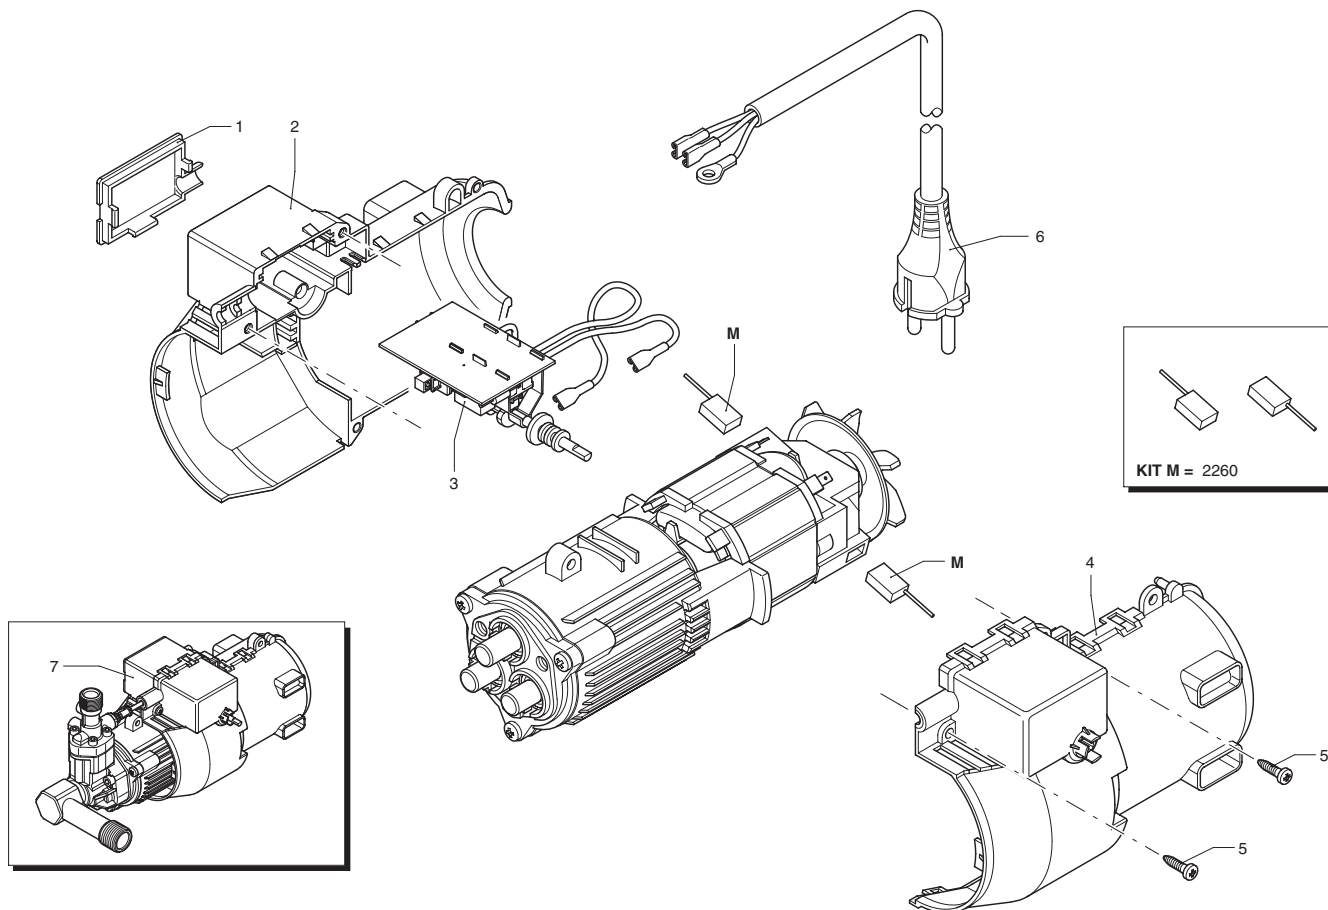

UN002178-IA

Pos.	Cod. Part n°	Denominazione	Description	Q.tà Q.ty	Note Vedi / See
1	2560380	Manopola interruttore	Switch knob	1	
2	2560490	Spina elastica	Pin	1	
3	2860010	Cofano giallo	Yellow casing	1	
4	2440070	Ruota ø 160	Driven gear	2	
5	2100300	Vite autof. 5x16	Screw	16	
6	2860170	Carter sinistro	Left casing	1	
7	2860160	Carter destro	Right casing	1	

SIMBOLOGIA - SYMBOLS

UN002181-IA

KIT RICAMBI / PART KITS

UN002182-IA

Pos.	Cod. Part n°	Denominazione	Description	Q.tà Q.ty	Note Vedi / See
1	1340260	Filtro aspirazione acqua	Water suction filter	1	
2	2101000	Vite TCEI M 4x15	Screw	2	Autoformante
3	2560700	Raccordo aspirazione	Suction fitting	1	
4	2100540	Raccordo aspirazione	Suction fitting	1	
5	550350	OR ø 23,81x2,62	O-Ring	1	
7	2109050	Valvola completa	Complete valve	6	
8	850850	Vite TCEI M 6x30	Screw	3	
10	880840	OR ø 9,25x1,78	O-Ring	3	
11	2122	Testa pompa + OR	Pump head + O-Ring	1	
13	1260760	Vite TCEI M 5x20	Screw	4	Autoformante
14	42012	Prem. raccordo mandata	Outlet fitting assembly	1	
15	2200140	Guarnizione ø 12x20	Gasket	3	
16	2020041	Anello appoggio guarn.	Gasket support ring	3	
17	394280	OR ø 12,42x1,78	O-Ring	1	
18	2560480	Boccola tenuta	Bushing	1	
30	1461470	Innesto raccordo+guarn.	Attachment for tap+gasket	1	3/4"G(F)
33	2208	Kit Prem. testa	Kit head assembly	1	

Pos.	Cod. Part n°	Denominazione	Description	Q.tà Q.ty	Note Vedi / See

KIT RICAMBI - PART KITS

A=KIT 2577							
valvole							
valves							
Pos.	Q.ty					Pos.	Q.ty
7	6						

Pos.	Q.ty	Pos.	Q.ty	Pos.	Q.ty	Pos.	Q.ty

SIMBOLOGIA - SYMBOLS

--

UN002184-IA

Pos.	Cod. Part n°	Denominazione	Description	Q.tà Q.ty	Note Vedi / See
1	2560350	Coperchio	Cover	1	
2	2560130	Convogliatore sx	Left conveyor	1	
3	2560390	Interruttore	Switch	1	●
	2560400	Interruttore	Switch	1	□
4	2560120	Convogliatore dx	Right conveyor	1	
5	2100300	Vite autof. 5x16	Screw	2	
6	2560900	Cavo	Cable	1	
7	2569512	Prem. pompa + motore	Pump + El. motor ass.	1	● ①
	2569559	Prem. pompa + motore	Pump + El. motor ass.	1	□ ①