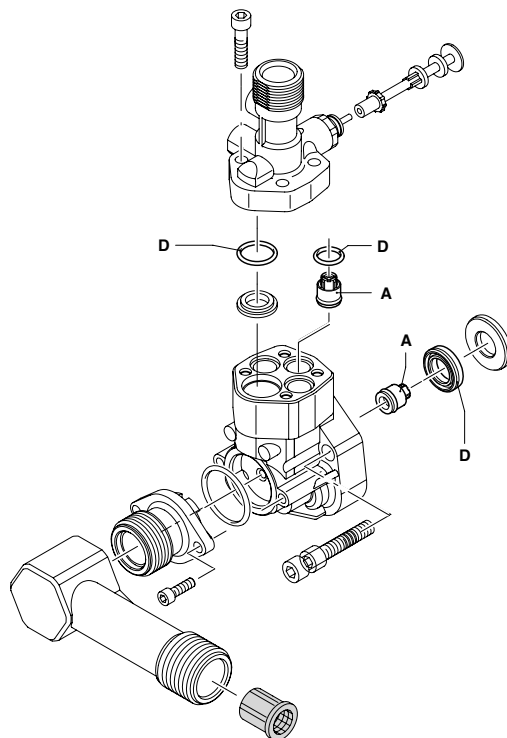

UN002178-IA

Pos.	Cod. Part n°	Denominazione	Description	Q.tà Q.ty	Note Vedi / See
1	2560380	Manopola interruttore	Switch knob	1	
2	2560490	Spina elastica	Pin	1	
3	2860010	Cofano giallo	Yellow casing	1	
4	2440070	Ruota ø 160	Driven gear	2	
5	2100300	Vite autof. 5x16	Screw	16	
6	2860170	Carter sinistro	Left casing	1	
7	2860160	Carter destro	Right casing	1	

SIMBOLOGIA - SYMBOLS

UN002181-IA

KIT RICAMBI / PART KITS

UN002182-IA

Pos.	Cod. Part n°	Denominazione	Description	Q.tà Q.ty	Note Vedi / See
1	1340260	Filtro aspirazione acqua	Water suction filter	1	
2	2101000	Vite TCEI M 4x15	Screw	2	Autoformante
3	2560700	Raccordo aspirazione	Suction fitting	1	
4	2100540	Raccordo aspirazione	Suction fitting	1	
5	550350	OR ø 23,81x2,62	O-Ring	1	
7	2109050	Valvola completa	Complete valve	6	
8	850850	Vite TCEI M 6x30	Screw	3	
10	880840	OR ø 9,25x1,78	O-Ring	3	
11	2122	Testa pompa + OR	Pump head + O-Ring	1	
13	1260760	Vite TCEI M 5x20	Screw	4	Autoformante
14	42012	Prem. raccordo mandata	Outlet fitting assembly	1	
15	2200140	Guarnizione ø 12x20	Gasket	3	
16	2020041	Anello appoggio guarn.	Gasket support ring	3	
17	394280	OR ø 12,42x1,78	O-Ring	1	
18	2560480	Boccola tenuta	Bushing	1	
30	1461470	Innesto raccordo+guarn.	Attachment for tap+gasket	1	3/4"G(F)
33	2208	Kit Prem. testa	Kit head assembly	1	

Pos.	Cod. Part n°	Denominazione	Description	Q.tà Q.ty	Note Vedi / See

KIT RICAMBI - PART KITS

A=KIT 2577							
valvole							
valves							
Pos.	Q.ty					Pos.	Q.ty
7	6						

Pos.	Q.ty	Pos.	Q.ty	Pos.	Q.ty	Pos.	Q.ty

SIMBOLOGIA - SYMBOLS

--

UN002184-IA

Pos.	Cod. Part n°	Denominazione	Description	Q.tà Q.ty	Note Vedi / See
1	2560350	Coperchio	Cover	1	
2	2560130	Convogliatore sx	Left conveyor	1	
3	2560390	Interruttore	Switch	1	●
	2560400	Interruttore	Switch	1	□
4	2560120	Convogliatore dx	Right conveyor	1	
5	2100300	Vite autof. 5x16	Screw	2	
6	2560900	Cavo	Cable	1	
7	2569512	Prem. pompa + motore	Pump + El. motor ass.	1	● ①
	2569559	Prem. pompa + motore	Pump + El. motor ass.	1	□ ①