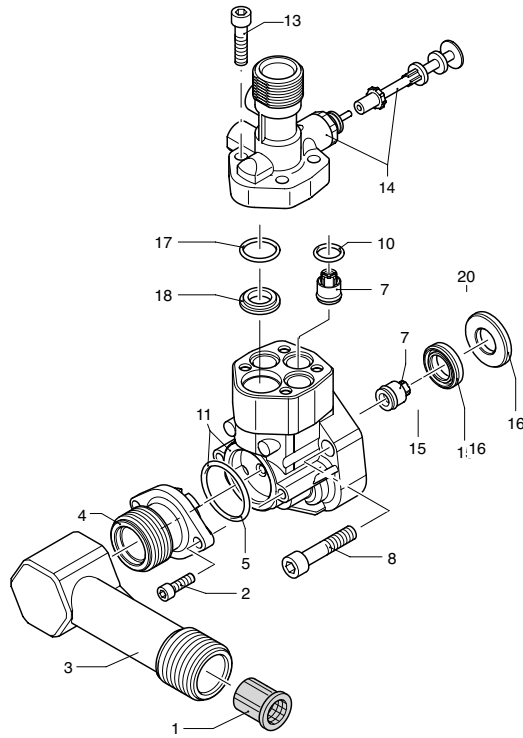

UN002178-IA

Pos.	Cod. Part n°	Denominazione	Description	Q.tà Q.ty	Note Vedi / See
1	2560380	Manopola interruttore	Switch knob	1	
2	2560490	Spina elastica	Pin	1	
3	2860010	Cofano giallo	Yellow casing	1	
4	2440070	Ruota ø 160	Driven gear	2	
5	2100300	Vite autof. 5x16	Screw	16	
6	2860170	Carter sinistro	Left casing	1	
7	2860160	Carter destro	Right casing	1	

SIMBOLOGIA - SYMBOLS

UN002181-IA

KIT RICAMBI / PART KITS

UN002182-IA

Pos.	Cod. Part n°	Denominazione	Description	Q.tà Q.ty	Note Vedi / See
1	1340260	Filtro aspirazione acqua	Water suction filter	1	
2	2101000	Vite TCEI M 4x15	Screw	2	Autoformante
3	2560700	Raccordo aspirazione	Suction fitting	1	
4	2100540	Raccordo aspirazione	Suction fitting	1	
5	550350	OR ø 23,81x2,62	O-Ring	1	
7	2109050	Valvola completa	Complete valve	6	
8	850850	Vite TCEI M 6x30	Screw	3	
10	880840	OR ø 9,25x1,78	O-Ring	3	
11	2122	Testa pompa + OR	Pump head + O-Ring	1	
13	1260760	Vite TCEI M 5x20	Screw	4	Autoformante
14	42012	Prem. raccordo mandata	Outlet fitting assembly	1	
15	2200140	Guarnizione ø 12x20	Gasket	3	
16	2020041	Anello appoggio guarn.	Gasket support ring	3	
17	394280	OR ø 12,42x1,78	O-Ring	1	
18	2560480	Boccola tenuta	Bushing	1	
30	1461470	Innesto raccordo+guarn.	Attachment for tap+gasket	1	3/4"G(F)
33	2208	Kit Prem. testa	Kit head assembly	1	

Pos.	Cod. Part n°	Denominazione	Description	Q.tà Q.ty	Note Vedi / See

KIT RICAMBI - PART KITS

A=KIT 2577							
valvole							
valves							
Pos.	Q.ty					Pos.	Q.ty
7	6						

Pos.	Q.ty	Pos.	Q.ty	Pos.	Q.ty	Pos.	Q.ty

SIMBOLOGIA - SYMBOLS

--

UN002184-IA

Pos.	Cod. Part n°	Denominazione	Description	Q.tà Q.ty	Note Vedi / See
1	2560350	Coperchio	Cover	1	
2	2560130	Convogliatore sx	Left conveyor	1	
3	2560390	Interruttore	Switch	1	●
	2560400	Interruttore	Switch	1	□
4	2560120	Convogliatore dx	Right conveyor	1	
5	2100300	Vite autof. 5x16	Screw	2	
6	2560900	Cavo	Cable	1	
7	2569512	Prem. pompa + motore	Pump + El. motor ass.	1	● ①
	2569559	Prem. pompa + motore	Pump + El. motor ass.	1	□ ①