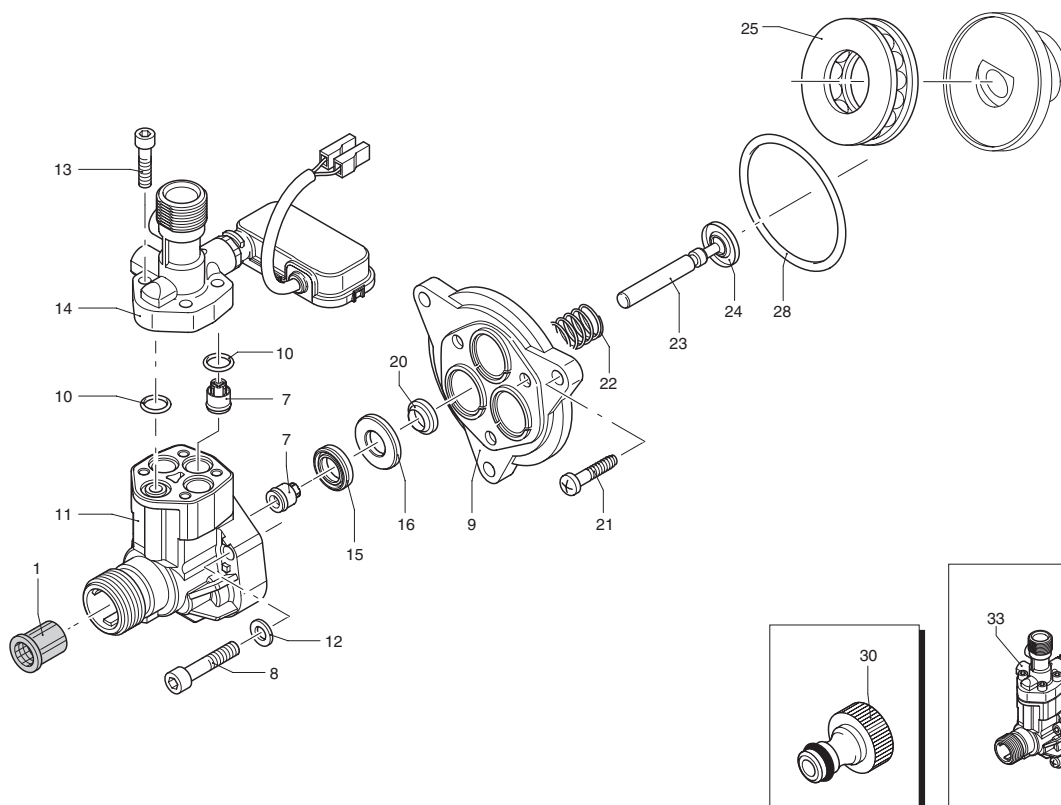

UN002198-IA

Pos.	Cod. Part n°	Denominazione	Description	Q.tà Q.ty	Note Vedi / See
1	2100200	Carter superiore giallo	Yellow upper casing	1	●
	2101850	Carter superiore blu	Blue upper casing	1	□
2	2100070	Convogliatore	Conveyor	1	
3	2100210	Carter inferiore nero	Black lower casing	1	
4	2100320	Vite autof. 5x50	Screw	4	

SIMBOLOGIA - SYMBOLS

- 100 TSS
- 100 TSS BLU

UN002191-IA

KIT RICAMBI / PART KITS

UN002192-IA

UN002193-IA

Pos.	Cod. Part n°	Denominazione	Description	Q.tà Q.ty	Note Vedi / See
1	2100280	Cuffia di protezione	Cover	1	
2	1682270	Interruttore 8A	Switch 8A	1	
3	2100060	Scatola interruttore	Switch box	1	
4	390201	OR ø 39,34x2,62	O-Ring	1	
5	1683790	Condensatore 12 µF	Capacitor 12 µF	1	
6	2200090	Cavo	Cable	1	①
7	2020570	Vite autof. M 4x12	Screw	1	
8	1262400	Rosetta ø 4	Washer	1	
9	2100110	Passacavo	Gland	1	
11	2101711	Piattello oscillante	Wobble plate	1	
12	2109204	Prem. corpo pompa	Pump housing assembly	1	
13	2100980	Vite autof. M 5x20	Screw	3	
15	2020850	Rondella	Washer	1	
16	1680250	Ventola	Fan	1	
17	44010	Motore elettrico	Electric motor	1	● ①
	44041	Motore elettrico	Electric motor	1	□ ①

Pos.	Cod. Part n°	Denominazione	Description	Q.tà Q.ty	Note Vedi / See

SIMBOLOGIA - SYMBOLS

- NRG
- Mr. CLEAN
- ① 230 V/50Hz - Schuko