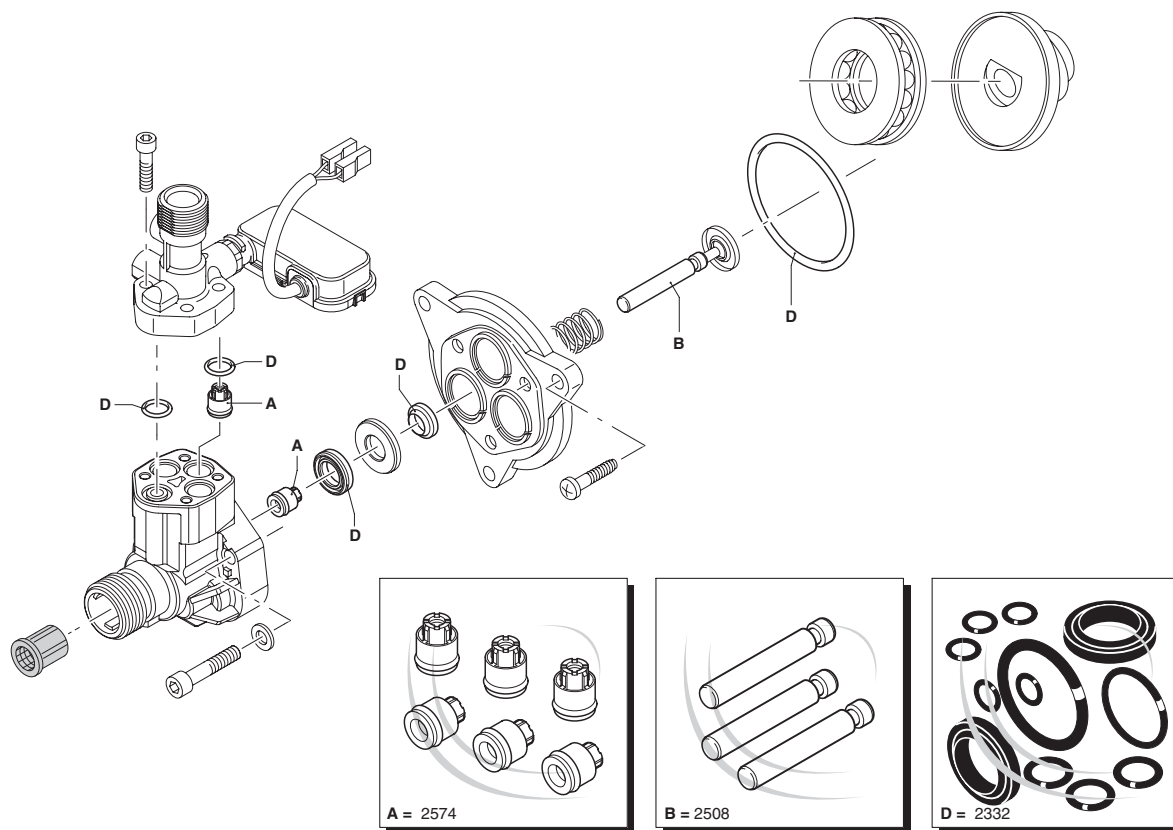

UN002198-IA

Pos.	Cod. Part n°	Denominazione	Description	Q.tà Q.ty	Note Vedi / See
1	2100200	Carter superiore giallo	Yellow upper casing	1	●
	2101850	Carter superiore blu	Blue upper casing	1	□
2	2100070	Convogliatore	Conveyor	1	
3	2100210	Carter inferiore nero	Black lower casing	1	
4	2100320	Vite autof. 5x50	Screw	4	

SIMBOLOGIA - SYMBOLS

- 100 TSS
- 100 TSS BLU

UN002191-IA

KIT RICAMBI / PART KITS

UN002192-IA

UN002193-IA

Pos.	Cod. Part n°	Denominazione	Description	Q.tà Q.ty	Note Vedi / See
1	2100280	Cuffia di protezione	Cover	1	
2	1682270	Interruttore 8A	Switch 8A	1	
3	2100060	Scatola interruttore	Switch box	1	
4	390201	OR ø 39,34x2,62	O-Ring	1	
5	1683790	Condensatore 12 µF	Capacitor 12 µF	1	
6	2200090	Cavo	Cable	1	①
7	2020570	Vite autof. M 4x12	Screw	1	
8	1262400	Rosetta ø 4	Washer	1	
9	2100110	Passacavo	Gland	1	
11	2101711	Piattello oscillante	Wobble plate	1	
12	2109204	Prem. corpo pompa	Pump housing assembly	1	
13	2100980	Vite autof. M 5x20	Screw	3	
15	2020850	Rondella	Washer	1	
16	1680250	Ventola	Fan	1	
17	44010	Motore elettrico	Electric motor	1	● ①
	44041	Motore elettrico	Electric motor	1	□ ①

Pos.	Cod. Part n°	Denominazione	Description	Q.tà Q.ty	Note Vedi / See

SIMBOLOGIA - SYMBOLS

- NRG
- Mr. CLEAN
- ① 230 V/50Hz - Schuko