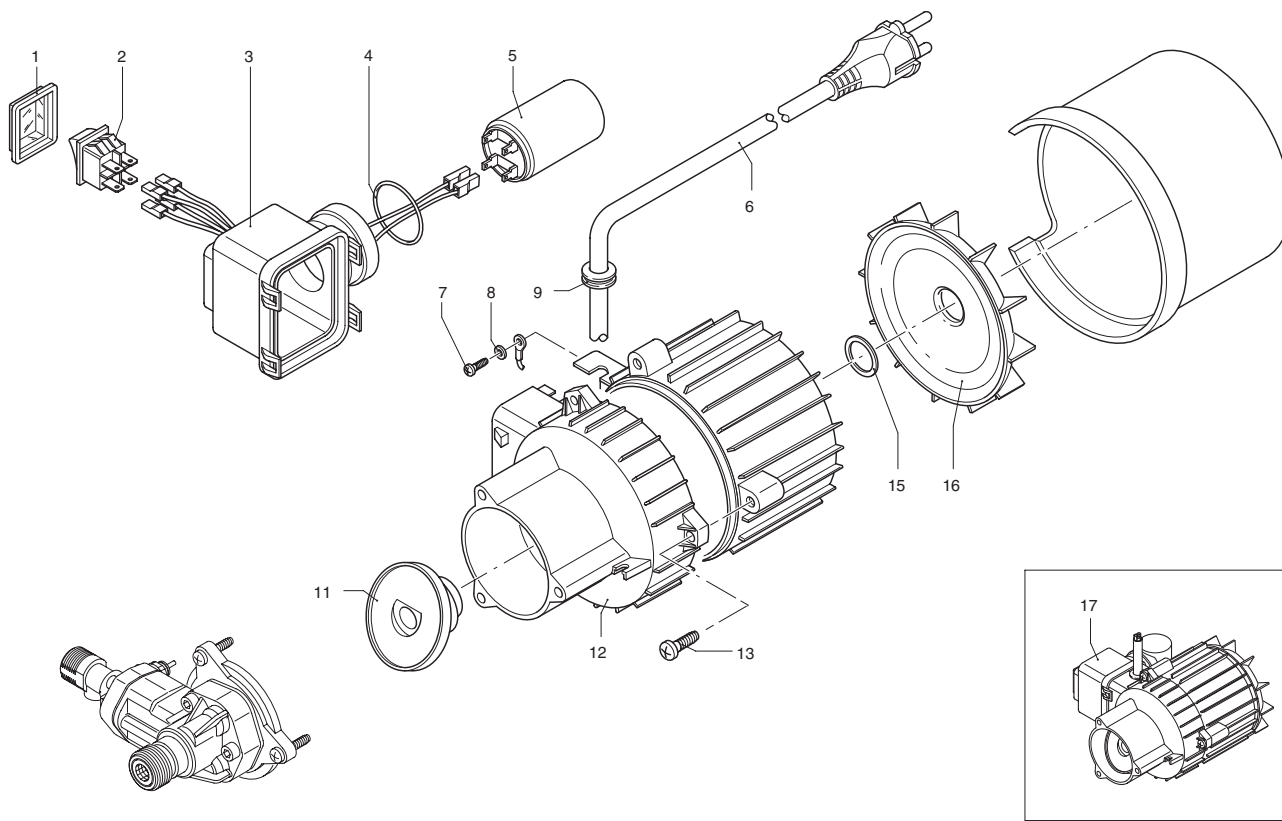

UN002198-IA

Pos.	Cod. Part n°	Denominazione	Description	Q.tà Q.ty	Note Vedi / See
1	2100200	Carter superiore giallo	Yellow upper casing	1	●
	2101850	Carter superiore blu	Blue upper casing	1	□
2	2100070	Convogliatore	Conveyor	1	
3	2100210	Carter inferiore nero	Black lower casing	1	
4	2100320	Vite autof. 5x50	Screw	4	

SIMBOLOGIA - SYMBOLS

- 100 TSS
- 100 TSS BLU

UN002191-IA

KIT RICAMBI / PART KITS

UN002192-IA

UN002193-IA

Pos.	Cod. Part n°	Denominazione	Description	Q.tà Q.ty	Note Vedi / See
1	2100280	Cuffia di protezione	Cover	1	
2	1682270	Interruttore 8A	Switch 8A	1	
3	2100060	Scatola interruttore	Switch box	1	
4	390201	OR ø 39,34x2,62	O-Ring	1	
5	1683790	Condensatore 12 µF	Capacitor 12 µF	1	
6	2200090	Cavo	Cable	1	①
7	2020570	Vite autof. M 4x12	Screw	1	
8	1262400	Rosetta ø 4	Washer	1	
9	2100110	Passacavo	Gland	1	
11	2101711	Piattello oscillante	Wobble plate	1	
12	2109204	Prem. corpo pompa	Pump housing assembly	1	
13	2100980	Vite autof. M 5x20	Screw	3	
15	2020850	Rondella	Washer	1	
16	1680250	Ventola	Fan	1	
17	44010	Motore elettrico	Electric motor	1	● ①
	44041	Motore elettrico	Electric motor	1	□ ①

Pos.	Cod. Part n°	Denominazione	Description	Q.tà Q.ty	Note Vedi / See

SIMBOLOGIA - SYMBOLS

- NRG
- Mr. CLEAN
- ① 230 V/50Hz - Schuko