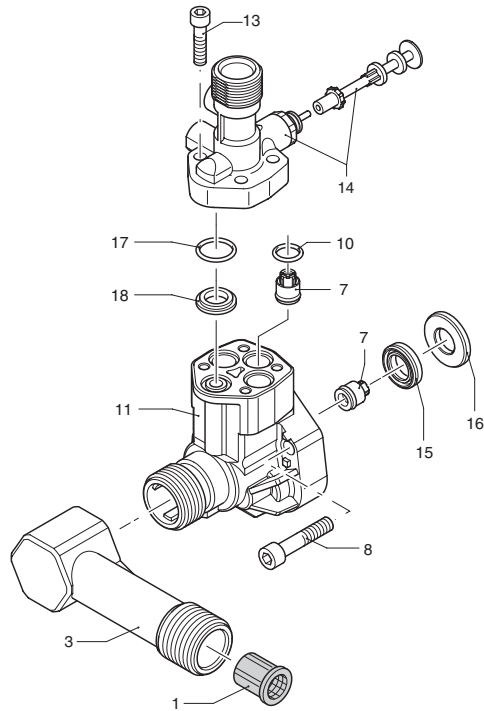

UN002178-IA

Pos.	Cod. Part n°	Denominazione	Description	Q.tà Q.ty	Note Vedi / See
1	2560380	Manopola interruttore	Switch knob	1	
2	2560490	Spina elastica	Pin	1	
3	2860012	Cofano blu	Blue casing	1	
4	2440070	Ruota ø 160	Driven gear	2	
5	2100300	Vite autof. 5x16	Screw	16	
6	2860170	Carter sinistro	Left casing	1	
7	2860160	Carter destro	Right casing	1	

SIMBOLOGIA - SYMBOLS

UN002181-IA

KIT RICAMBI / PART KITS

UN002182-IA

Pos.	Cod. Part n°	Denominazione	Description	Q.tà Q.ty	Note Vedi / See
1	1340260	Filtro aspirazione acqua	Water suction filter	1	
3	2560700	Raccordo aspirazione	Suction fitting	1	
7	2109050	Valvola completa	Complete valve	6	
8	850850	Vite TCEI M 6x30	Screw	3	
10	880840	OR ø 9,25x1,78	O-Ring	3	
11	2100550	Testa pompa	Pump head	1	
13	1260760	Vite TCEI M 5x20	Screw	4	Autoformante
14	42012	Prem. raccordo mandata	Outlet fitting assembly	1	
15	2200140	Guarnizione ø 12x20	Gasket	3	
16	2020041	Anello appoggio guarn.	Gasket support ring	3	
17	394280	OR ø 12,42x1,78	O-Ring	1	
18	2560480	Boccola tenuta	Bushing	1	
30	1461470	Innesto raccordo+guarn.	Attachment for tap+gasket	1	3/4"G(F)
33	2208	Kit Prem. testa	Kit head assembly	1	

Pos.	Cod. Part n°	Denominazione	Description	Q.tà Q.ty	Note Vedi / See

KIT RICAMBI - PART KITS

A=KIT 2577 valvole valves							
Pos.	Q.ty					Pos.	Q.ty
7	6						

Pos.	Q.ty	Pos.	Q.ty	Pos.	Q.ty	Pos.	Q.ty

SIMBOLOGIA - SYMBOLS

--	--	--	--	--	--	--	--

UN002184-IA

Pos.	Cod. Part n°	Denominazione	Description	Q.tà Q.ty	Note Vedi / See
1	2560350	Coperchio	Cover	1	
2	2560130	Convogliatore sx	Left conveyor	1	
3	2560400	Interruttore	Switch	1	
4	2560120	Convogliatore dx	Right conveyor	1	
5	2100300	Vite autof. 5x16	Screw	2	
6	2560900	Cavo	Cable	1	
7	2569536	Prem. pompa + motore	Pump + El. motor ass.	1	①