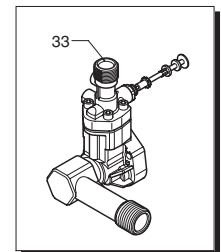

UN002178-IA

Pos.	Cod. Part n°	Denominazione	Description	Q.tà Q.ty	Note Vedi / See
1	2560380	Manopola interruttore	Switch knob	1	
2	2560490	Spina elastica	Pin	1	
3	2860012	Cofano blu	Blue casing	1	
4	2440070	Ruota ø 160	Driven gear	2	
5	2100300	Vite autof. 5x16	Screw	16	
6	2860170	Carter sinistro	Left casing	1	
7	2860160	Carter destro	Right casing	1	

SIMBOLOGIA - SYMBOLS

UN002181-IA

KIT RICAMBI / PART KITS

UN002182-IA

Pos.	Cod. Part n°	Denominazione	Description	Q.tà Q.ty	Note Vedi / See
1	1340260	Filtro aspirazione acqua	Water suction filter	1	
3	2560700	Raccordo aspirazione	Suction fitting	1	
7	2109050	Valvola completa	Complete valve	6	
8	850850	Vite TCEI M 6x30	Screw	3	
10	880840	OR ø 9,25x1,78	O-Ring	3	
11	2100550	Testa pompa	Pump head	1	
13	1260760	Vite TCEI M 5x20	Screw	4	Autoformante
14	42012	Prem. raccordo mandata	Outlet fitting assembly	1	
15	2200140	Guarnizione ø 12x20	Gasket	3	
16	2020041	Anello appoggio guarn.	Gasket support ring	3	
17	394280	OR ø 12,42x1,78	O-Ring	1	
18	2560480	Boccola tenuta	Bushing	1	
30	1461470	Innesto raccordo+guarn.	Attachment for tap+gasket	1	3/4"G(F)
33	2208	Kit Prem. testa	Kit head assembly	1	

Pos.	Cod. Part n°	Denominazione	Description	Q.tà Q.ty	Note Vedi / See

KIT RICAMBI - PART KITS

A=KIT 2577 valvole valves							
Pos.	Q.ty					Pos.	Q.ty
7	6						

Pos.	Q.ty	Pos.	Q.ty	Pos.	Q.ty	Pos.	Q.ty

SIMBOLOGIA - SYMBOLS

--	--	--	--	--	--	--	--

UN002184-IA

Pos.	Cod. Part n°	Denominazione	Description	Q.tà Q.ty	Note Vedi / See
1	2560350	Coperchio	Cover	1	
2	2560130	Convogliatore sx	Left conveyor	1	
3	2560400	Interruttore	Switch	1	
4	2560120	Convogliatore dx	Right conveyor	1	
5	2100300	Vite autof. 5x16	Screw	2	
6	2560900	Cavo	Cable	1	
7	2569536	Prem. pompa + motore	Pump + El. motor ass.	1	①