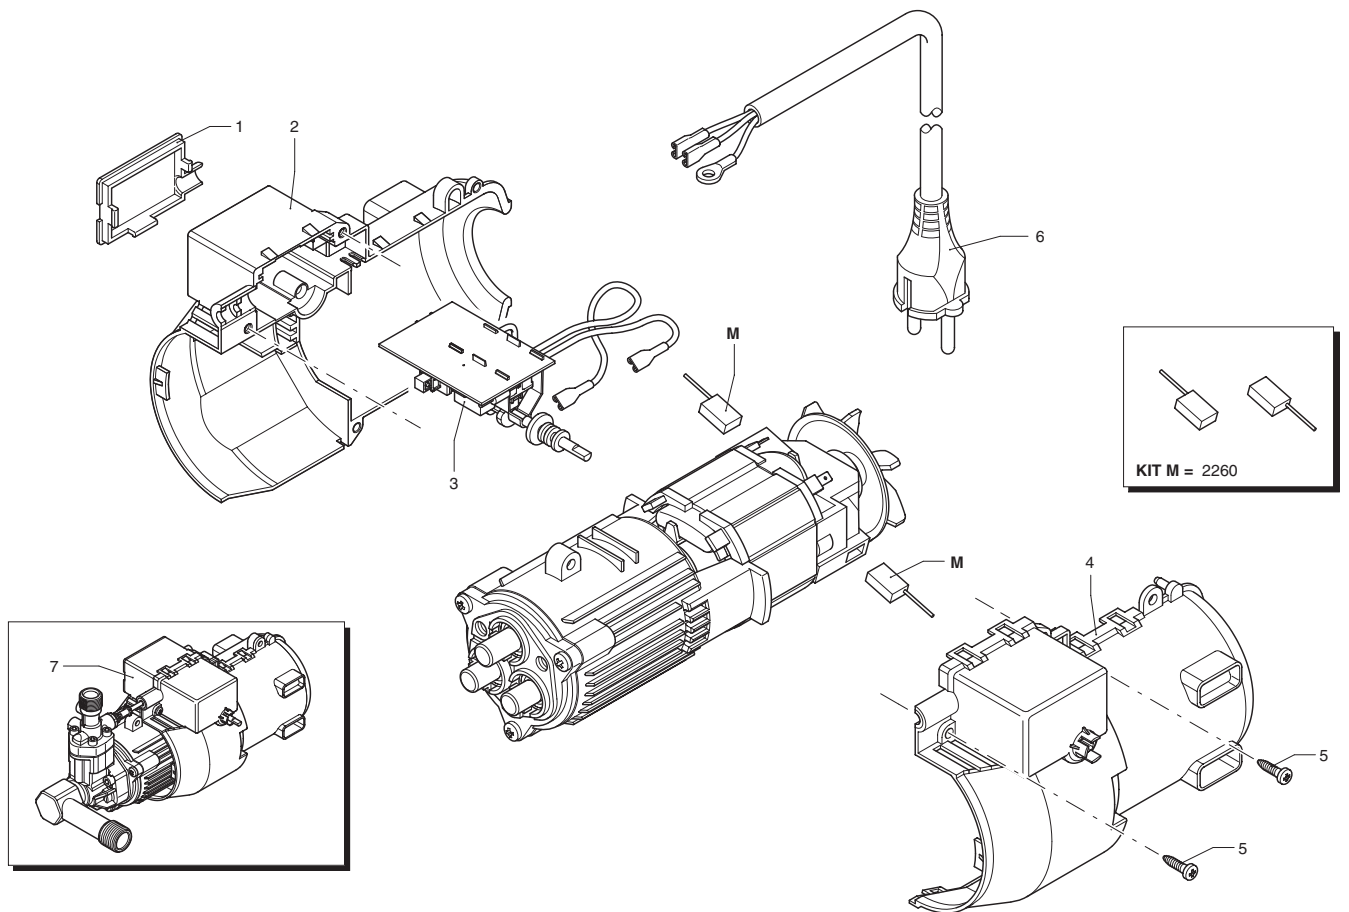

UN002178-IA

Pos.	Cod. Part n°	Denominazione	Description	Q.tà Q.ty	Note Vedi / See
1	2560380	Manopola interruttore	Switch knob	1	
2	2560490	Spina elastica	Pin	1	
3	2860012	Cofano blu	Blue casing	1	
4	2440070	Ruota ø 160	Driven gear	2	
5	2100300	Vite autof. 5x16	Screw	16	
6	2860170	Carter sinistro	Left casing	1	
7	2860160	Carter destro	Right casing	1	

SIMBOLOGIA - SYMBOLS

UN002181-IA

KIT RICAMBI / PART KITS

UN002182-IA

Pos.	Cod. Part n°	Denominazione	Description	Q.tà Q.ty	Note Vedi / See
1	1340260	Filtro aspirazione acqua	Water suction filter	1	
3	2560700	Raccordo aspirazione	Suction fitting	1	
7	2109050	Valvola completa	Complete valve	6	
8	850850	Vite TCEI M 6x30	Screw	3	
10	880840	OR ø 9,25x1,78	O-Ring	3	
11	2100550	Testa pompa	Pump head	1	
13	1260760	Vite TCEI M 5x20	Screw	4	Autoformante
14	42012	Prem. raccordo mandata	Outlet fitting assembly	1	
15	2200140	Guarnizione ø 12x20	Gasket	3	
16	2020041	Anello appoggio guarn.	Gasket support ring	3	
17	394280	OR ø 12,42x1,78	O-Ring	1	
18	2560480	Boccola tenuta	Bushing	1	
30	1461470	Innesto raccordo+guarn.	Attachment for tap+gasket	1	3/4"G(F)
33	2208	Kit Prem. testa	Kit head assembly	1	

Pos.	Cod. Part n°	Denominazione	Description	Q.tà Q.ty	Note Vedi / See

KIT RICAMBI - PART KITS

A=KIT 2577 valvole valves							
Pos.	Q.ty					Pos.	Q.ty
7	6						

Pos.	Q.ty	Pos.	Q.ty	Pos.	Q.ty	Pos.	Q.ty

SIMBOLOGIA - SYMBOLS

--	--	--	--	--	--	--	--

UN002184-IA

Pos.	Cod. Part n°	Denominazione	Description	Q.tà Q.ty	Note Vedi / See
1	2560350	Coperchio	Cover	1	
2	2560130	Convogliatore sx	Left conveyor	1	
3	2560400	Interruttore	Switch	1	
4	2560120	Convogliatore dx	Right conveyor	1	
5	2100300	Vite autof. 5x16	Screw	2	
6	2560900	Cavo	Cable	1	
7	2569536	Prem. pompa + motore	Pump + El. motor ass.	1	①