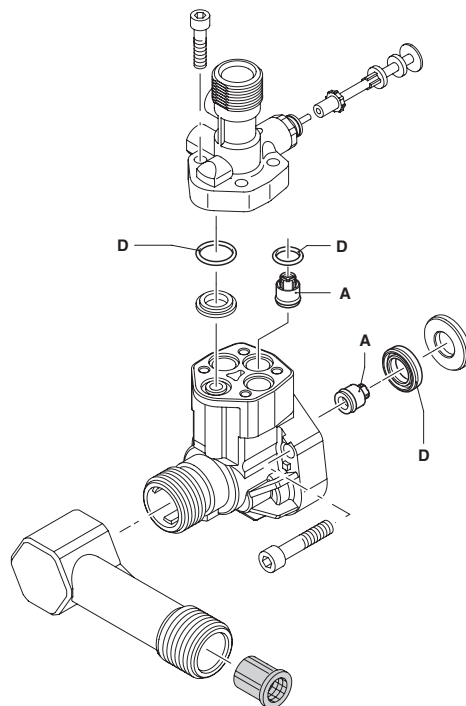

UN002178-IA

Pos.	Cod. Part n°	Denominazione	Description	Q.tà Q.ty	Note Vedi / See
1	2560380	Manopola interruttore	Switch knob	1	
2	2560490	Spina elastica	Pin	1	
3	2860012	Cofano blu	Blue casing	1	
4	2440070	Ruota ø 160	Driven gear	2	
5	2100300	Vite autof. 5x16	Screw	16	
6	2860170	Carter sinistro	Left casing	1	
7	2860160	Carter destro	Right casing	1	

SIMBOLOGIA - SYMBOLS

UN002181-IA

KIT RICAMBI / PART KITS

UN002182-IA

Pos.	Cod. Part n°	Denominazione	Description	Q.tà Q.ty	Note Vedi / See
1	1340260	Filtro aspirazione acqua	Water suction filter	1	
3	2560700	Raccordo aspirazione	Suction fitting	1	
7	2109050	Valvola completa	Complete valve	6	
8	850850	Vite TCEI M 6x30	Screw	3	
10	880840	OR ø 9,25x1,78	O-Ring	3	
11	2100550	Testa pompa	Pump head	1	
13	1260760	Vite TCEI M 5x20	Screw	4	Autoformante
14	42012	Prem. raccordo mandata	Outlet fitting assembly	1	
15	2200140	Guarnizione ø 12x20	Gasket	3	
16	2020041	Anello appoggio guarn.	Gasket support ring	3	
17	394280	OR ø 12,42x1,78	O-Ring	1	
18	2560480	Boccola tenuta	Bushing	1	
30	1461470	Innesto raccordo+guarn.	Attachment for tap+gasket	1	3/4"G(F)
33	2208	Kit Prem. testa	Kit head assembly	1	

Pos.	Cod. Part n°	Denominazione	Description	Q.tà Q.ty	Note Vedi / See

KIT RICAMBI - PART KITS

A=KIT 2577 valvole valves							
Pos.	Q.ty					Pos.	Q.ty
7	6						

Pos.	Q.ty	Pos.	Q.ty	Pos.	Q.ty	Pos.	Q.ty

SIMBOLOGIA - SYMBOLS

--	--	--	--	--	--	--	--

UN002184-IA

Pos.	Cod. Part n°	Denominazione	Description	Q.tà Q.ty	Note Vedi / See
1	2560350	Coperchio	Cover	1	
2	2560130	Convogliatore sx	Left conveyor	1	
3	2560400	Interruttore	Switch	1	
4	2560120	Convogliatore dx	Right conveyor	1	
5	2100300	Vite autof. 5x16	Screw	2	
6	2560900	Cavo	Cable	1	
7	2569536	Prem. pompa + motore	Pump + El. motor ass.	1	①