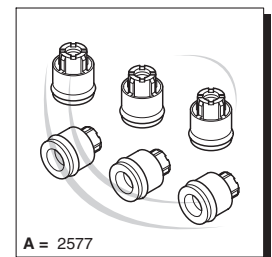

UN002178-IA

Pos.	Cod. Part n°	Denominazione	Description	Q.tà Q.ty	Note Vedi / See
1	2560380	Manopola interruttore	Switch knob	1	
2	2560490	Spina elastica	Pin	1	
3	2860012	Cofano blu	Blue casing	1	
4	2440070	Ruota ø 160	Driven gear	2	
5	2100300	Vite autof. 5x16	Screw	16	
6	2860170	Carter sinistro	Left casing	1	
7	2860160	Carter destro	Right casing	1	

SIMBOLOGIA - SYMBOLS

UN002181-IA

KIT RICAMBI / PART KITS

UN002182-IA

Pos.	Cod. Part n°	Denominazione	Description	Q.tà Q.ty	Note Vedi / See
1	1340260	Filtro aspirazione acqua	Water suction filter	1	
3	2560700	Raccordo aspirazione	Suction fitting	1	
7	2109050	Valvola completa	Complete valve	6	
8	850850	Vite TCEI M 6x30	Screw	3	
10	880840	OR ø 9,25x1,78	O-Ring	3	
11	2100550	Testa pompa	Pump head	1	
13	1260760	Vite TCEI M 5x20	Screw	4	Autoformante
14	42012	Prem. raccordo mandata	Outlet fitting assembly	1	
15	2200140	Guarnizione ø 12x20	Gasket	3	
16	2020041	Anello appoggio guarn.	Gasket support ring	3	
17	394280	OR ø 12,42x1,78	O-Ring	1	
18	2560480	Boccola tenuta	Bushing	1	
30	1461470	Innesto raccordo+guarn.	Attachment for tap+gasket	1	3/4"G(F)
33	2208	Kit Prem. testa	Kit head assembly	1	

Pos.	Cod. Part n°	Denominazione	Description	Q.tà Q.ty	Note Vedi / See

KIT RICAMBI - PART KITS

A=KIT 2577 valvole valves							
Pos.	Q.ty					Pos.	Q.ty
7	6						

Pos.	Q.ty	Pos.	Q.ty	Pos.	Q.ty	Pos.	Q.ty

SIMBOLOGIA - SYMBOLS

--	--	--	--	--	--	--	--

UN002184-IA

Pos.	Cod. Part n°	Denominazione	Description	Q.tà Q.ty	Note Vedi / See
1	2560350	Coperchio	Cover	1	
2	2560130	Convogliatore sx	Left conveyor	1	
3	2560400	Interruttore	Switch	1	
4	2560120	Convogliatore dx	Right conveyor	1	
5	2100300	Vite autof. 5x16	Screw	2	
6	2560900	Cavo	Cable	1	
7	2569536	Prem. pompa + motore	Pump + El. motor ass.	1	①