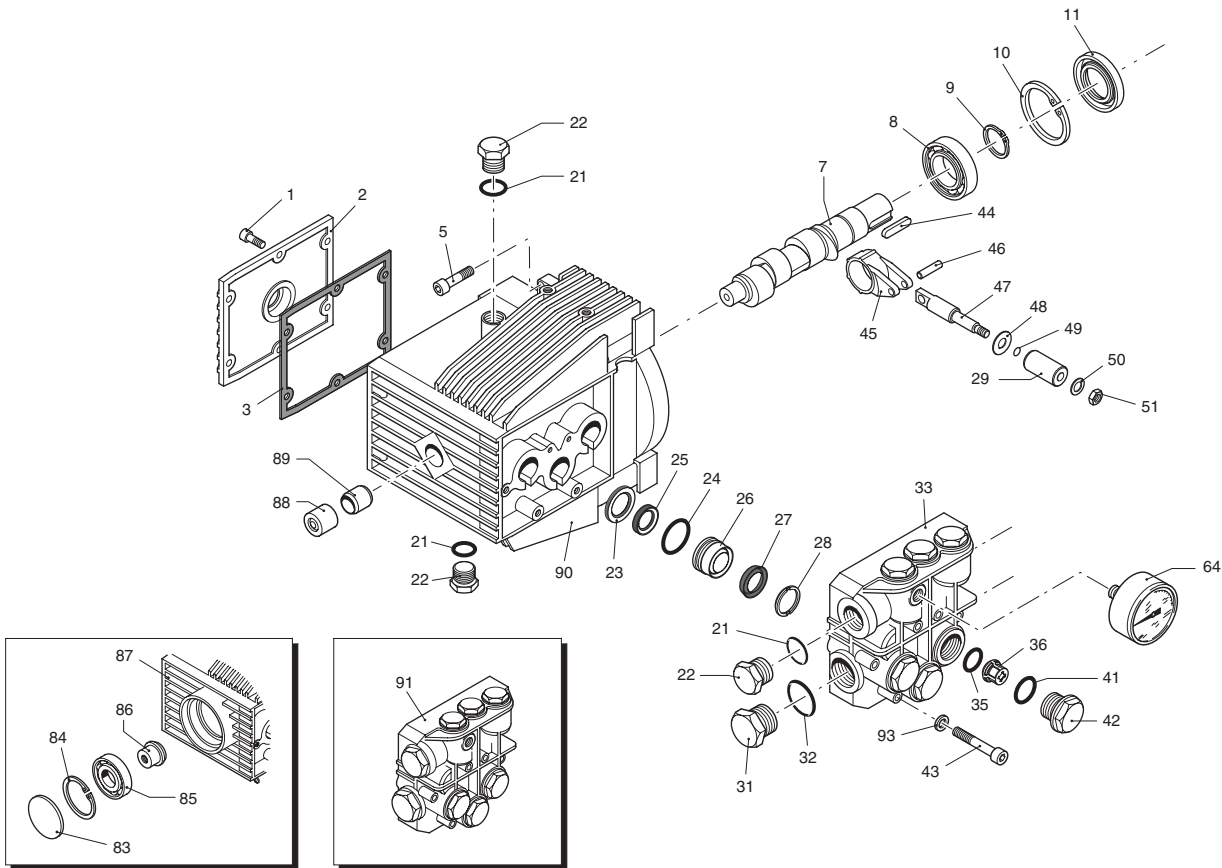

UN002373-LA

KIT RICAMBI / PART KITS

UN002374-LA

Pos.	Cod. Part n°	Denominazione	Description	Q.tà Q.ty	Note Vedi / See
1	1260760	Vite TCEI M 5x20	Screw	6	Autoformante
2	1269101	Coperchio posteriore	Rear cover	1	
3	1260040	Guarnizione	Gasket	1	
5	1260780	Vite TCEI M 5x25	Screw	4	
7	1260170	Albero eccentrico	Crankshaft	1	●
	1260180	Albero eccentrico	Crankshaft	1	□ ▲
8	180400	Cuscinetto	Bearing	1	
9	1260770	Seeger øe 25	Circlip	1	
10	1260790	Seeger øi 52	Circlip	1	
11	1260750	Anello tenuta	Seal ring	1	
21	740290	OR ø 14x1,78	O-Ring	3	
22	1980740	Tappo 3/8" G	Plug	3	Ottone/Brass
23	1260460	Anello tenuta	Seal ring	3	
24	1260420	OR ø 26,70x1,78	O-Ring	3	
25	1260440	Guarnizione C1	C1 gasket	3	● ▲
	1260450	Guarnizione C1	C1 gasket	3	□
26	1260151	Guida pistone ø 15	Piston guide	3	● ▲
	1320351	Guida pistone ø 18	Piston guide	3	□
27	1271650	Guarnizione ø 15	Gasket	3	● ▲
	1780720	Guarnizione ø 18	Gasket	3	□
28	1520120	Anello appoggio guarn.	Gasket support ring	3	● ▲
	1320340	Anello appoggio guarn.	Gasket support ring	3	□
29	1260121	Pistone ø 15	Piston	3	● ▲
	1260211	Pistone ø 18	Piston	3	□
31	820361	Tappo 1/2" G	Plug	1	Ottone/Brass
32	180101	OR ø 17,5x2	O-Ring	1	
33	1320022	Testa pompa	Pump head	1	● ▲
	1320020	Testa pompa	Pump head	1	□
35	880830	OR ø 15,54x2,62	O-Ring	6	
36	1269050	Valvola completa	Complete valve	6	
41	960160	OR ø 17,86x2,62	O-Ring	6	
42	1260162	Tappo valvola	Valve plug	6	
43	680570	Vite TCEI M 6x60	Screw	6	
44	1380520	Linguetta	Key	1	
45	1320140	Biella bronzo	Bronze con rod	3	
46	1260080	Spinotto	Piston pin	3	
47	1260070	Pistone di guida	Guiding piston	3	
48	1260091	Disco separatore	Spacer disc	3	
49	480480	OR ø 4,48x1,78	O-Ring	3	
50	1260100	Rondella pistone	Piston washer	3	
51	1260110	Dado M 8 inox	Stainless steel nut	3	
22	3230	Manometro ø 40 mm	Pressure gauge	1	●
	3233	Manometro ø 40 mm	Pressure gauge	1	□
	3232	Manometro ø 40 mm	Pressure gauge	1	▲