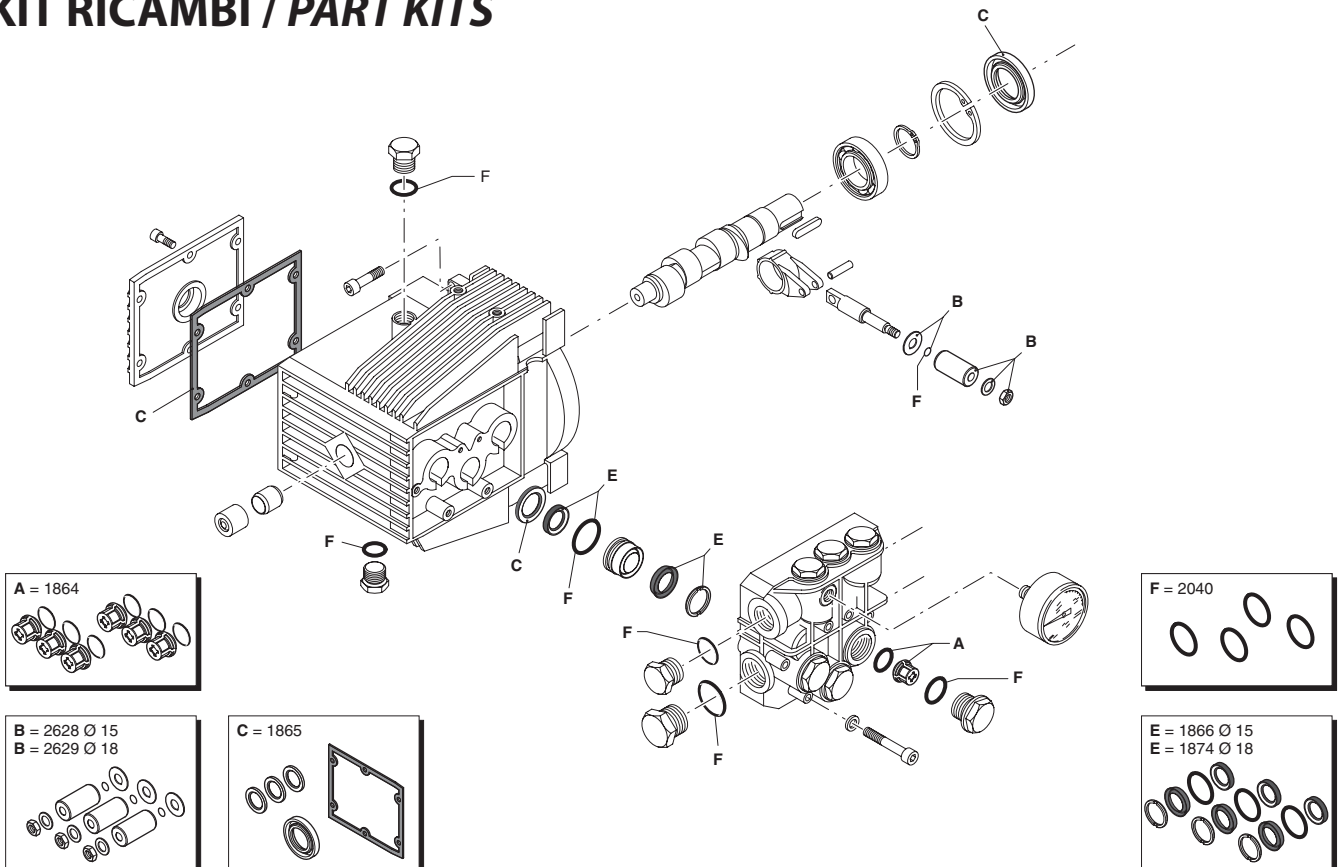

KIT RICAMBI / PART KITS