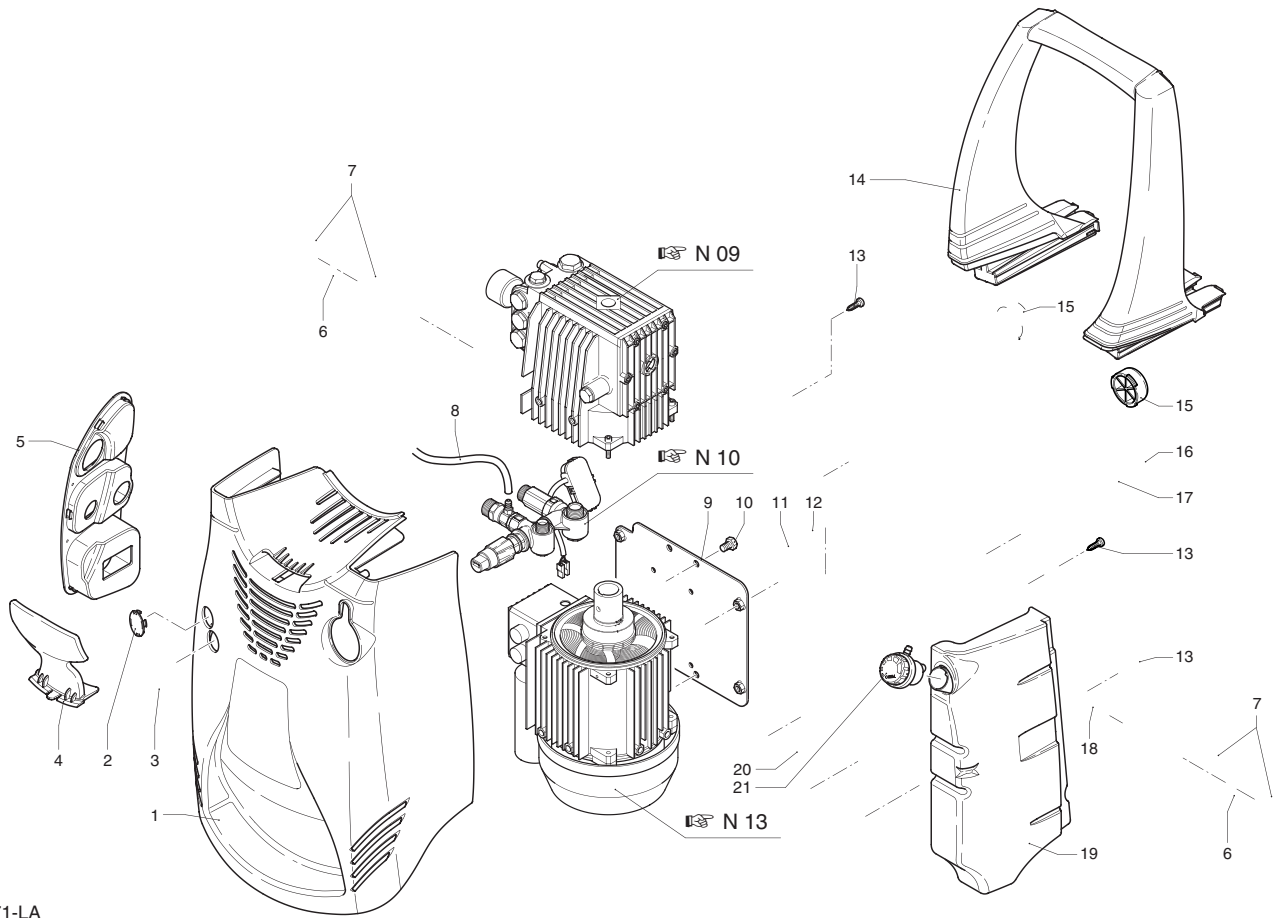

PROLINER SV

SV 1508 - SV 1508 TSS
SV 1310 - SV 1310 TSS
SV 1510 - SV 1510 TSS

UN002371-LA

1	2500040	Cofano blu	Blue casing	1
2	2500340	Tappo chiusura	Closing plug	1
3	2500310	Pomello regolazione	Knob	1
4	2500050	Gancio	Hook	1
5	2500240	Vaschetta	Cover	1
5	2500250	Vaschetta	Cover	1
6	1680880	Rondella	Washer	2
7	2500320	Ruota ø 175 + tappo	Driven gear	2
8	2500330	Tubo detergente cristallo	Detergent hose	1
9	2500100	Piastra fissaggio	Fixing plate	1
10	1260470	Vite TE M 8x10	Screw	4
11	2100300	Vite autof. 5x16	Screw	1
12	2600100	Pressacavo	Gland	1
13	2100300	Vite autof. 5x16	Screw	7
14	2500020	Manico	Handle	1
15	2500130	Gommino	Rubber feet	2
16	880280	Vite TCEI M 6x18	Screw	4
17	2180300	Rondella øi 6,2	Washer	4
18	2500120	Assale ruote	Wheels axle	1
19	2509001	Prem. serbatoio deterg.	Detergent tank assembly	1
20	2500010	Corpo principale	Body	1
22	42126	Tappo serbatoio completo	Compl. detergent plug	1