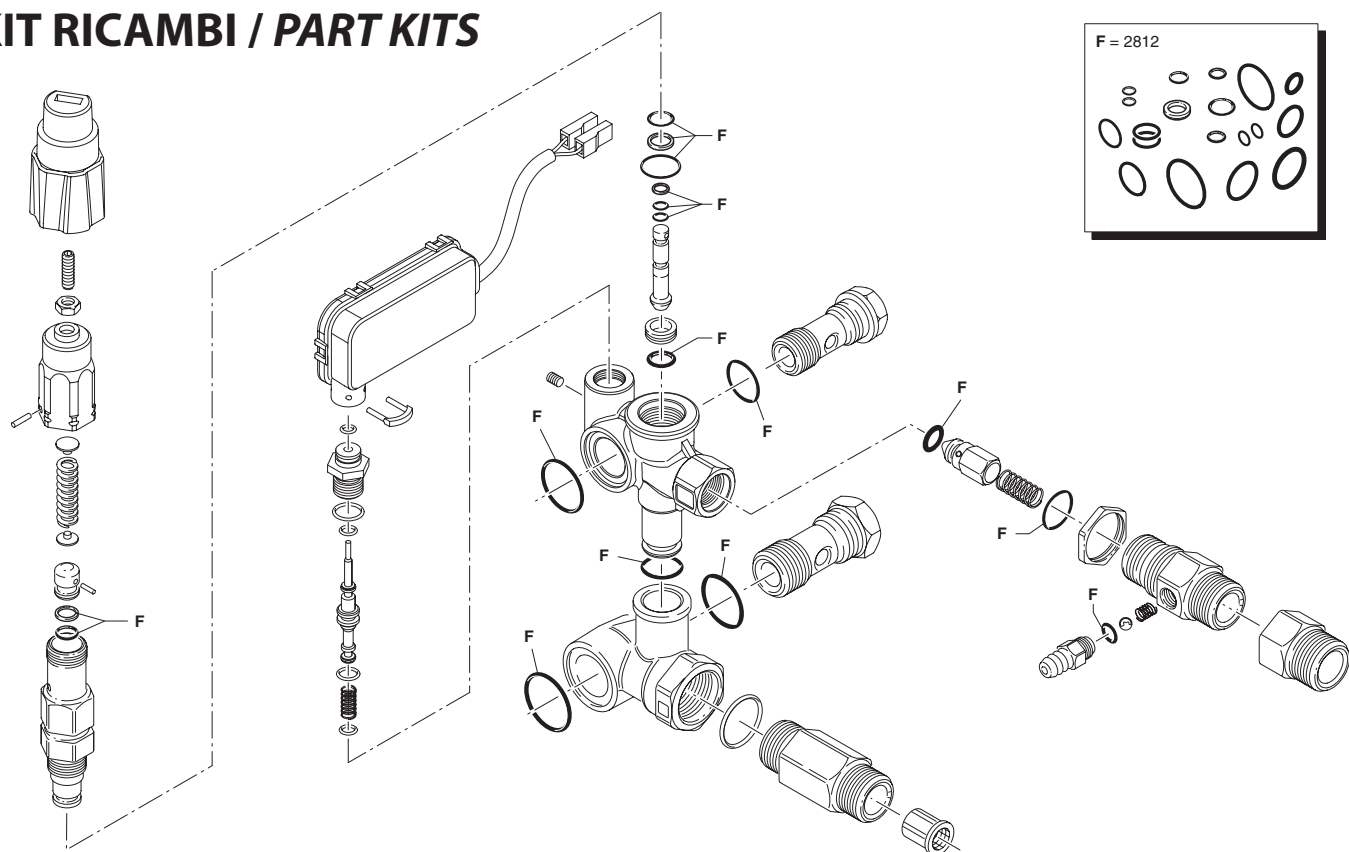

SIMBOLOGIA - SYMBOLS

- SV 1508
SV 1508 TSS
- SV 1310
SV 1310 TSS
- ▲ SV 1510
SV 1510 TSS

UN002409-LA

KIT RICAMBI / PART KITS

UN002408-LA

MINIMATIC 4/B

Pos.	Cod. Part n°	Denominazione	Description	Q.tà Q.ty	Note Vedi / See
1	2500210	Prolunga manopola	Knob extension	1	
2	392840	Grano M 6x16	Grub screw	1	
3	1980300	Dado M 6	Nut	1	
4	2500400	Inserto manopola	Knob insert	1	
5	1980220	Piattello molla	Spring plate	2	
6	1271070	Molla	Spring	1	
7	1080041	Pistone superiore	Upper piston	1	
8	1080070	Spina	Pin	2	
9	1080401	Anello antiestrusione	Back-up ring	1	
10	1080250	OR ø 7,66x1,78	O-Ring	1	
12	1980210	Guida pistone	Piston guide	1	
13	740290	OR ø 14x1,78	O-Ring	1	
14	800560	OR ø 8,73x1,78	O-Ring	1	
15	880830	OR ø 15,54x2,62	O-Ring	1	
16	1271170	Anello antiestrusione	Back-up ring	1	
17	1080190	OR ø 2,90x1,78	O-Ring	4	
18	1271160	Pistone inferiore	Lower piston	1	
19	1980200	Sede valvola	Valve seat	1	
20	1470210	OR ø 9x1	O-Ring	1	
21	1540270	Vite 3/8" G	Screw	1	Ottone/Brass
22	390080	OR ø 11,91x2,62	O-Ring	2	
23	1540660	Corpo valvola	Valve housing	1	
24	1140450	OR ø 20,24x2,62	O-Ring	1	
25	1460430	OR ø 4x2,5	O-Ring	1	
26	1540170	Otturatore	Jet	1	
27	1080091	Molla sfera	Ball spring	1	
28	394280	OR ø 12,42x1,78	O-Ring	1	
34	1560490	Portagomma	Hose tail	1	
35	480480	OR ø 4,48x1,78	O-Ring	1	
36	1250280	Sfera inox	Stainelss steel ball	1	
37	1560520	Molla	Spring	1	
38	1540580	Raccordo 3/8" G ø 2,3	Fitting 3/8" G ø 2,3	1	
39	1540300	Controdado	Nut	1	
41	1540280	Corpo by-pass 3/8" G	By-pass housing	1	
42	1540630	OR ø 23,47x2,62	O-Ring	1	
44	880270	OR ø 17,17x1,78	O-Ring	1	
45	1540260	Vite 1/2" G	Screw	1	
46	480440	OR ø 17,13x2,62	O-Ring	1	
47	1560600	Raccordo aspirazione	Suction fitting	1	
48	1461470	Innesto raccordo+guarn.	Attachment for tap+gasket	1	3/4" G(F)
50	1340260	Filtro aspirazione acqua	Water suction filter	1	
51	1343160	Raccordo 1/8" G	Fitting 1/8" G	1	
52	1981190	Grano M 3x5	Grub screw	1	●
53	1260820	OR ø 1,78x1,78	O-Ring	1	●