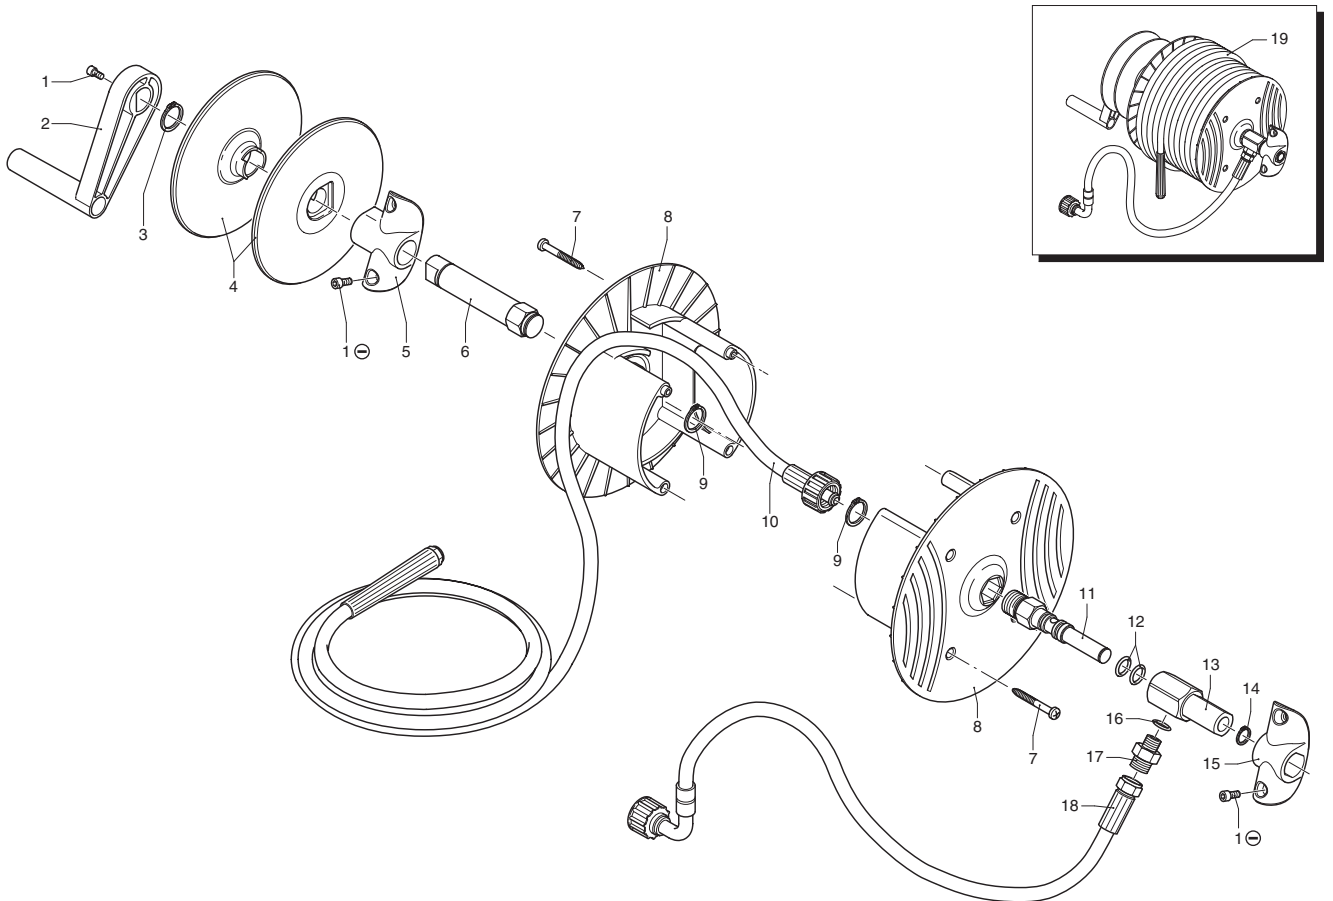

Pos.	Cod. Part n°	Denominazione	Description	Q.tà Q.ty	Note Vedi / See
50	1340260	Filtro aspirazione acqua	Water suction filter	1	
51	1343160	Raccordo 1/8" G	Fitting 1/8" G	1	
52	1981190	Grano M 3x5	Grub screw	1	
53	1260820	OR ø 1,78x1,78	O-Ring	1	
54	1540880	Pistone TSS	TSS piston	1	
55	1981320	Molla	Spring	1	
56	2022200	Forcella	Clip	1	
57	2029753	Prem. TSS	TSS assembly	1	
58	660190	OR ø 6,07x1,78	O-Ring	1	
59	880840	OR ø 9,25x1,78	O-Ring	1	
60	1540870	Raccordo TSS	TSS fitting	1	
61	22076	Valvola completa	Complete valve	1	
62	1981770	Tappo manopola	Knob plug	1	
63	1981780	Prolunga manopola	Knob extension	1	

SIMBOLOGIA - SYMBOLS

--	--	--	--	--	--	--	--

UN002407-LA

Pos.	Cod. Part n°	Denominazione	Description	Q.tà Q.ty	Note Vedi / See
1	2360360	Vite TCEI M5x10	Screw	1	
2	2360150	Leva avvolgitubo	Hose reel lever	1	
3	650500	Seeger øe 24	Circlip	1	
4	2360190	Disco	Disc	2	
5	2360160	Staffa sx	Sx bracket	1	
6	2360280	Perno sx	Sx pin	1	
7	1681280	Vite autof. 4,2x50	Screw	4	
8	2360230	Avvolgitubo	Hose reel	2	
9	380420	Seeger øe 22	Circlip	2	
10	2360260	Tubo di mandata	High pressure hose	1	15 m
11	2360210	Perno dx	Dx pin	1	
12	390080	OR ø 11,91x2,62	O-Ring	2	
13	2360220	Raccordo	Fitting	1	
14	2360320	Seeger øe 14	Circlip	1	
15	2360080	Staffa dx	Dx bracket	1	
16	820510	OR ø 10,82x1,78	O-Ring	1	
17	2360310	Nipples 1/4"-3/4"G (M)	Threaded adapter	1	
18	2360250	Tubo	Hose	1	
19	40120	Kit avvolgitubo RLW	RLW hose reel kit	1	