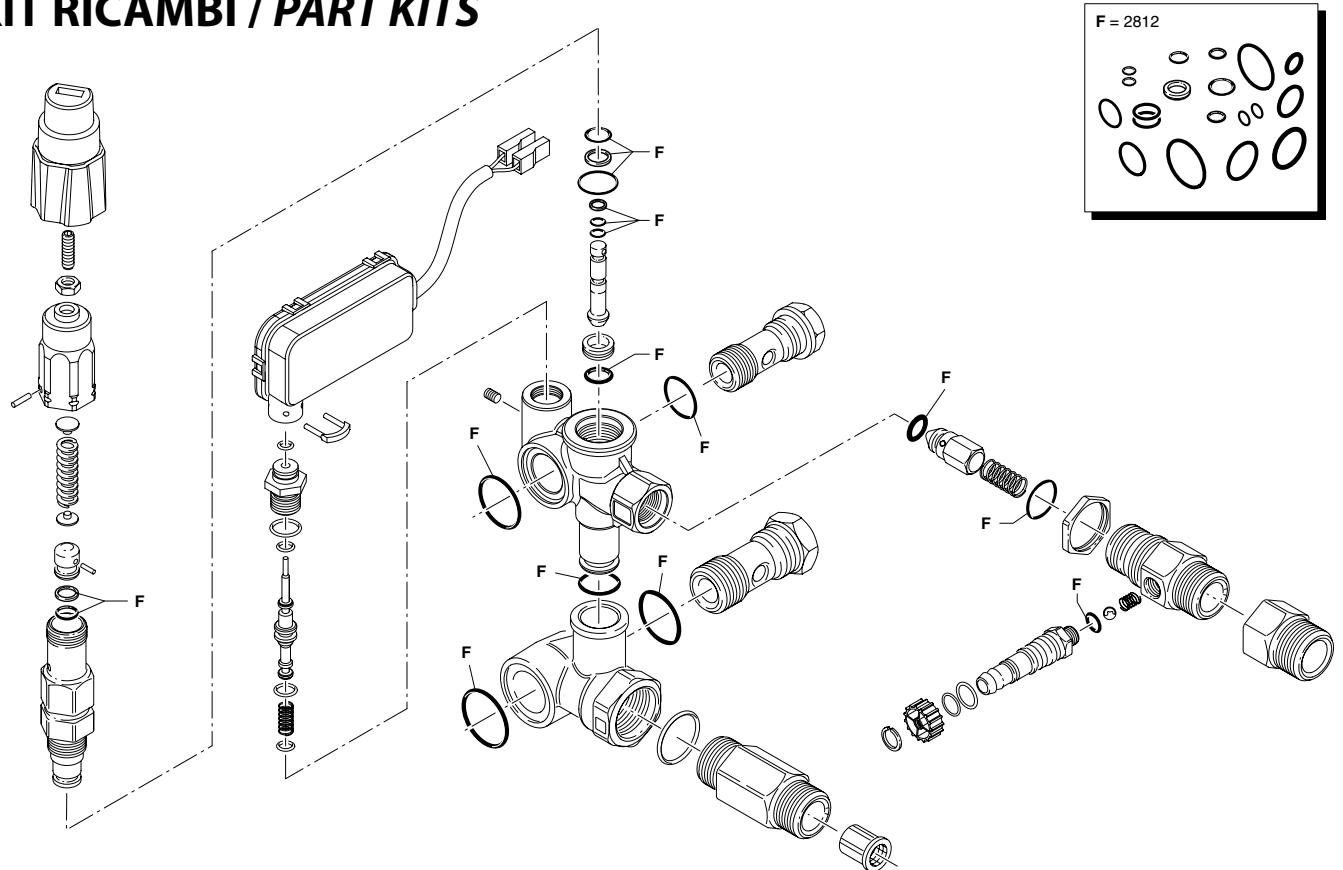

KIT RICAMBI / PART KITS