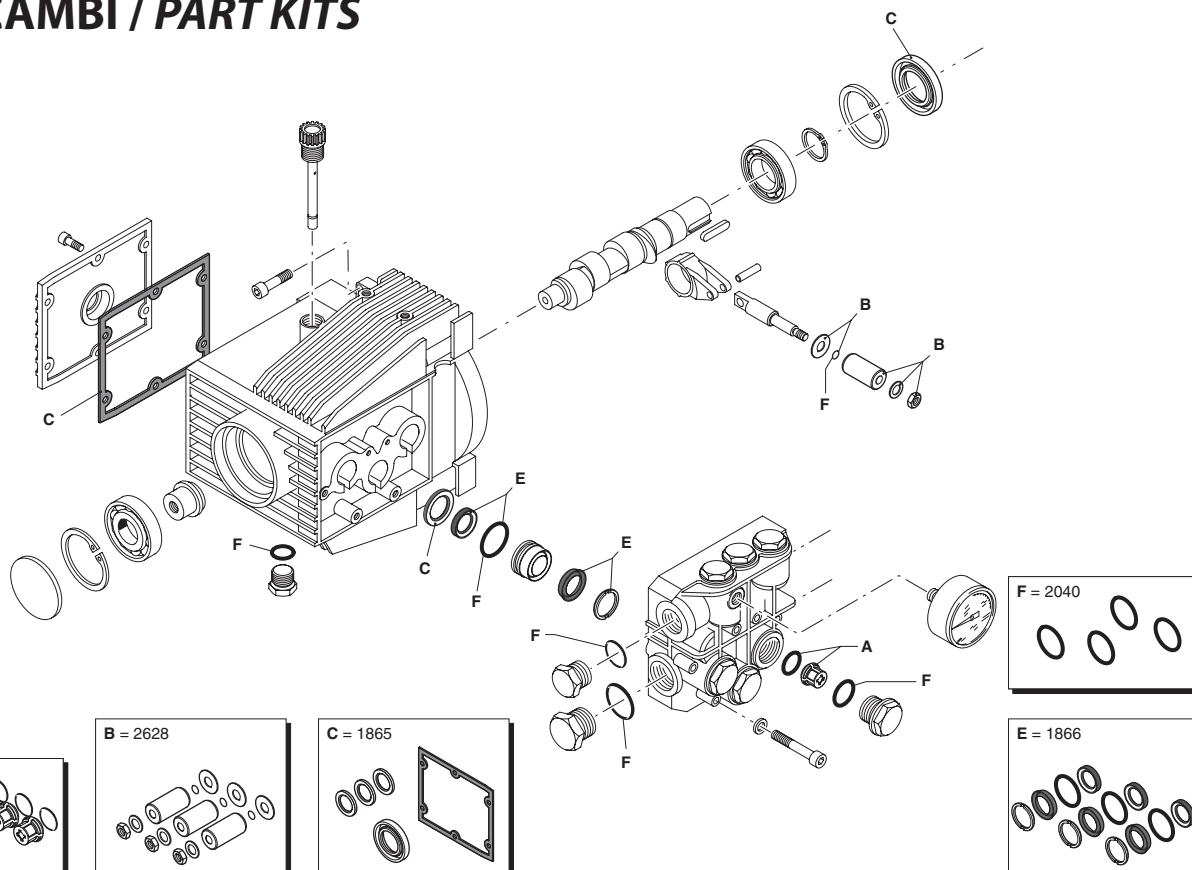

KIT RICAMBI / PART KITS