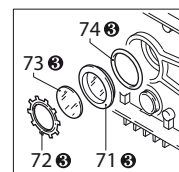

GEARBOX DRIVE XM

UN003354-AV

KIT RICAMBI / PART KITS

UN003355-AV

GEARBOX DRIVE XM

Pos.	Cod. Part n°	Denominazione	Description	Q.tà Q.ty	Note Vedi / See	Pos.	Cod. Part n°	Denominazione	Description	Q.tà Q.ty	Note Vedi / See
1	960160	OR Ø 17,86x2,62	O-Ring	6		72	1260430	Anello elastico	Snap ring	1	⊗
2	1260162	Tappo valvola	Plug	6	⊗ 50 Nm	73	1780690	Disco di contrasto	Disc	1	⊗
3	1269050	Valvola completa	Complete valve	6		74	1140450	OR Ø 20,24x2,62	O-Ring	1	⊗
4	880830	OR Ø 15,54x2,62	O-Ring	6		90	4921	Motore	Motor	1	
5	620301	Tappo 1/8" G conico	Plug	1		91	1689	Riduttore	Gear box	1	
6	1780140	Anello appoggio	Support ring	3							
7	1260220	Guarnizione	Gasket	3							
8	1780110	Guida pistone	Piston guide	3							
9	1780010	Corpo pompa	Pump body	1							
10	1266740	Cappellotto chiusura	Cap	1							
11	1260790	Anello seeger Øi 52	Circlip	1							
12	1780550	Anello elastico	Snap ring	1							
13	1780490	Cuscinetto	Bearing	1							
14	880130	Tappo olio	Oil cap	1							
15	1780050	Spinotto	Piston pin	3							
16	1780510	OR Ø 106x3	O-Ring	1							
17	1200430	Vite TCEI M 6x16	Screw	6	⊗ 10 Nm						
18	1789010	Coperchio completo	Complete cover	1							
19	1780040	Biella	Con rod	3							
20	1780060	Pistone di guida	Guiding piston	3							
21	480480	OR Ø 4,48x1,78	O-Ring	3							
22	1260091	Disco separatore	Spacer disc	3							
23	1780080	Pistone	Piston	3							
24	1260100	Rondella pistone	Piston washer	3							
25	1260110	Dado M 8	Nut	3	⊗ 10 Nm						
30	1260460	Anello tenuta	Seal	3							
31	1780120	Guida pistone post.	Rear piston guide	3							
32	770260	OR Ø 23,52x1,78	O-Ring	3							
33	1260450	Guarnizione	Gasket	3							
34	820361	Tappo 1/2" G	Plug	1	Ottone/Brass						
35	180101	OR Ø 17,5x2	O-Ring	1							
36	1780020	Testa	Head	1							
37	1381550	Rondella	Washer	8							
38	1322730	Vite TCEI M 6x60	Screw	8	⊗ 15 Nm						
40	1321190	Cuscinetto	Bearing	1							
41	1321080	Anello elastico	Snap ring	1							
45	1780160	Albero eccentrico	Crank shaft	1							
46	1380520	Linguetta	Key	1							
47	1260750	Anello tenuta	Seal	1							
57	1789201	Prem. testa pompa	Pump head pre-ass.	1	○						
	1789202	Prem. testa pompa	Pump head pre-ass.	1	■ ▲						
71	1260250	Livello olio	Oil indicator	1	⊗						