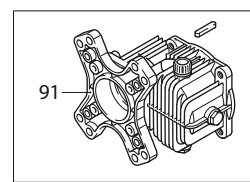

GEARBOX DRIVE XM

UN003354-AV

KIT RICAMBI / PART KITS

UN003355-AV

GEARBOX DRIVE XM

Pos.	Cod. Part n°	Denominazione	Description	Q.tà Q.ty	Note Vedi / See	Pos.	Cod. Part n°	Denominazione	Description	Q.tà Q.ty	Note Vedi / See
1	960160	OR Ø 17,86x2,62	O-Ring	6		72	1260430	Anello elastico	Snap ring	1	⊗
2	1260162	Tappo valvola	Plug	6	⊗ 50 Nm	73	1780690	Disco di contrasto	Disc	1	⊗
3	1269050	Valvola completa	Complete valve	6		74	1140450	OR Ø 20,24x2,62	O-Ring	1	⊗
4	880830	OR Ø 15,54x2,62	O-Ring	6		90	4921	Motore	Motor	1	
5	620301	Tappo 1/8" G conico	Plug	1		91	1689	Riduttore	Gear box	1	
6	1780140	Anello appoggio	Support ring	3							
7	1260220	Guarnizione	Gasket	3							
8	1780110	Guida pistone	Piston guide	3							
9	1780010	Corpo pompa	Pump body	1							
10	1266740	Cappellotto chiusura	Cap	1							
11	1260790	Anello seeger Øi 52	Circlip	1							
12	1780550	Anello elastico	Snap ring	1							
13	1780490	Cuscinetto	Bearing	1							
14	880130	Tappo olio	Oil cap	1							
15	1780050	Spinotto	Piston pin	3							
16	1780510	OR Ø 106x3	O-Ring	1							
17	1200430	Vite TCEI M 6x16	Screw	6	⊗ 10 Nm						
18	1789010	Coperchio completo	Complete cover	1							
19	1780040	Biella	Con rod	3							
20	1780060	Pistone di guida	Guiding piston	3							
21	480480	OR Ø 4,48x1,78	O-Ring	3							
22	1260091	Disco separatore	Spacer disc	3							
23	1780080	Pistone	Piston	3							
24	1260100	Rondella pistone	Piston washer	3							
25	1260110	Dado M 8	Nut	3	⊗ 10 Nm						
30	1260460	Anello tenuta	Seal	3							
31	1780120	Guida pistone post.	Rear piston guide	3							
32	770260	OR Ø 23,52x1,78	O-Ring	3							
33	1260450	Guarnizione	Gasket	3							
34	820361	Tappo 1/2" G	Plug	1	Ottone/Brass						
35	180101	OR Ø 17,5x2	O-Ring	1							
36	1780020	Testa	Head	1							
37	1381550	Rondella	Washer	8							
38	1322730	Vite TCEI M 6x60	Screw	8	⊗ 15 Nm						
40	1321190	Cuscinetto	Bearing	1							
41	1321080	Anello elastico	Snap ring	1							
45	1780160	Albero eccentrico	Crank shaft	1							
46	1380520	Linguetta	Key	1							
47	1260750	Anello tenuta	Seal	1							
57	1789201	Prem. testa pompa	Pump head pre-ass.	1	○						
	1789202	Prem. testa pompa	Pump head pre-ass.	1	■ ▲						
71	1260250	Livello olio	Oil indicator	1	⊗						