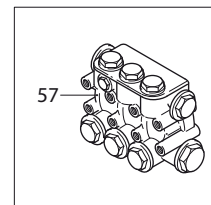

GEARBOX DRIVE XM

UN003354-AV

KIT RICAMBI / PART KITS

UN003355-AV

GEARBOX DRIVE XM

Pos.	Cod. Part n°	Denominazione	Description	Q.tà Q.ty	Note Vedi / See	Pos.	Cod. Part n°	Denominazione	Description	Q.tà Q.ty	Note Vedi / See
1	960160	OR Ø 17,86x2,62	O-Ring	6		72	1260430	Anello elastico	Snap ring	1	⊗
2	1260162	Tappo valvola	Plug	6	⊗ 50 Nm	73	1780690	Disco di contrasto	Disc	1	⊗
3	1269050	Valvola completa	Complete valve	6		74	1140450	OR Ø 20,24x2,62	O-Ring	1	⊗
4	880830	OR Ø 15,54x2,62	O-Ring	6		90	4921	Motore	Motor	1	
5	620301	Tappo 1/8" G conico	Plug	1		91	1689	Riduttore	Gear box	1	
6	1780140	Anello appoggio	Support ring	3							
7	1260220	Guarnizione	Gasket	3							
8	1780110	Guida pistone	Piston guide	3							
9	1780010	Corpo pompa	Pump body	1							
10	1266740	Cappellotto chiusura	Cap	1							
11	1260790	Anello seeger Øi 52	Circlip	1							
12	1780550	Anello elastico	Snap ring	1							
13	1780490	Cuscinetto	Bearing	1							
14	880130	Tappo olio	Oil cap	1							
15	1780050	Spinotto	Piston pin	3							
16	1780510	OR Ø 106x3	O-Ring	1							
17	1200430	Vite TCEI M 6x16	Screw	6	⊗ 10 Nm						
18	1789010	Coperchio completo	Complete cover	1							
19	1780040	Biella	Con rod	3							
20	1780060	Pistone di guida	Guiding piston	3							
21	480480	OR Ø 4,48x1,78	O-Ring	3							
22	1260091	Disco separatore	Spacer disc	3							
23	1780080	Pistone	Piston	3							
24	1260100	Rondella pistone	Piston washer	3							
25	1260110	Dado M 8	Nut	3	⊗ 10 Nm						
30	1260460	Anello tenuta	Seal	3							
31	1780120	Guida pistone post.	Rear piston guide	3							
32	770260	OR Ø 23,52x1,78	O-Ring	3							
33	1260450	Guarnizione	Gasket	3							
34	820361	Tappo 1/2" G	Plug	1	Ottone/Brass						
35	180101	OR Ø 17,5x2	O-Ring	1							
36	1780020	Testa	Head	1							
37	1381550	Rondella	Washer	8							
38	1322730	Vite TCEI M 6x60	Screw	8	⊗ 15 Nm						
40	1321190	Cuscinetto	Bearing	1							
41	1321080	Anello elastico	Snap ring	1							
45	1780160	Albero eccentrico	Crank shaft	1							
46	1380520	Linguetta	Key	1							
47	1260750	Anello tenuta	Seal	1							
57	1789201	Prem. testa pompa	Pump head pre-ass.	1	○						
	1789202	Prem. testa pompa	Pump head pre-ass.	1	■ ▲						
71	1260250	Livello olio	Oil indicator	1	⊗						