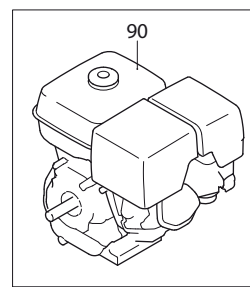

GEARBOX DRIVE XM

UN003354-AV

KIT RICAMBI / PART KITS

UN003355-AV

GEARBOX DRIVE XM

Pos.	Cod. Part n°	Denominazione	Description	Q.tà Q.ty	Note Vedi / See	Pos.	Cod. Part n°	Denominazione	Description	Q.tà Q.ty	Note Vedi / See
1	960160	OR Ø 17,86x2,62	O-Ring	6		72	1260430	Anello elastico	Snap ring	1	⊗
2	1260162	Tappo valvola	Plug	6	⊗ 50 Nm	73	1780690	Disco di contrasto	Disc	1	⊗
3	1269050	Valvola completa	Complete valve	6		74	1140450	OR Ø 20,24x2,62	O-Ring	1	⊗
4	880830	OR Ø 15,54x2,62	O-Ring	6		90	4921	Motore	Motor	1	
5	620301	Tappo 1/8" G conico	Plug	1		91	1689	Riduttore	Gear box	1	
6	1780140	Anello appoggio	Support ring	3							
7	1260220	Guarnizione	Gasket	3							
8	1780110	Guida pistone	Piston guide	3							
9	1780010	Corpo pompa	Pump body	1							
10	1266740	Cappellotto chiusura	Cap	1							
11	1260790	Anello seeger Øi 52	Circlip	1							
12	1780550	Anello elastico	Snap ring	1							
13	1780490	Cuscinetto	Bearing	1							
14	880130	Tappo olio	Oil cap	1							
15	1780050	Spinotto	Piston pin	3							
16	1780510	OR Ø 106x3	O-Ring	1							
17	1200430	Vite TCEI M 6x16	Screw	6	⊗ 10 Nm						
18	1789010	Coperchio completo	Complete cover	1							
19	1780040	Biella	Con rod	3							
20	1780060	Pistone di guida	Guiding piston	3							
21	480480	OR Ø 4,48x1,78	O-Ring	3							
22	1260091	Disco separatore	Spacer disc	3							
23	1780080	Pistone	Piston	3							
24	1260100	Rondella pistone	Piston washer	3							
25	1260110	Dado M 8	Nut	3	⊗ 10 Nm						
30	1260460	Anello tenuta	Seal	3							
31	1780120	Guida pistone post.	Rear piston guide	3							
32	770260	OR Ø 23,52x1,78	O-Ring	3							
33	1260450	Guarnizione	Gasket	3							
34	820361	Tappo 1/2" G	Plug	1	Ottone/Brass						
35	180101	OR Ø 17,5x2	O-Ring	1							
36	1780020	Testa	Head	1							
37	1381550	Rondella	Washer	8							
38	1322730	Vite TCEI M 6x60	Screw	8	⊗ 15 Nm						
40	1321190	Cuscinetto	Bearing	1							
41	1321080	Anello elastico	Snap ring	1							
45	1780160	Albero eccentrico	Crank shaft	1							
46	1380520	Linguetta	Key	1							
47	1260750	Anello tenuta	Seal	1							
57	1789201	Prem. testa pompa	Pump head pre-ass.	1	○						
	1789202	Prem. testa pompa	Pump head pre-ass.	1	■ ▲						
71	1260250	Livello olio	Oil indicator	1	⊗						