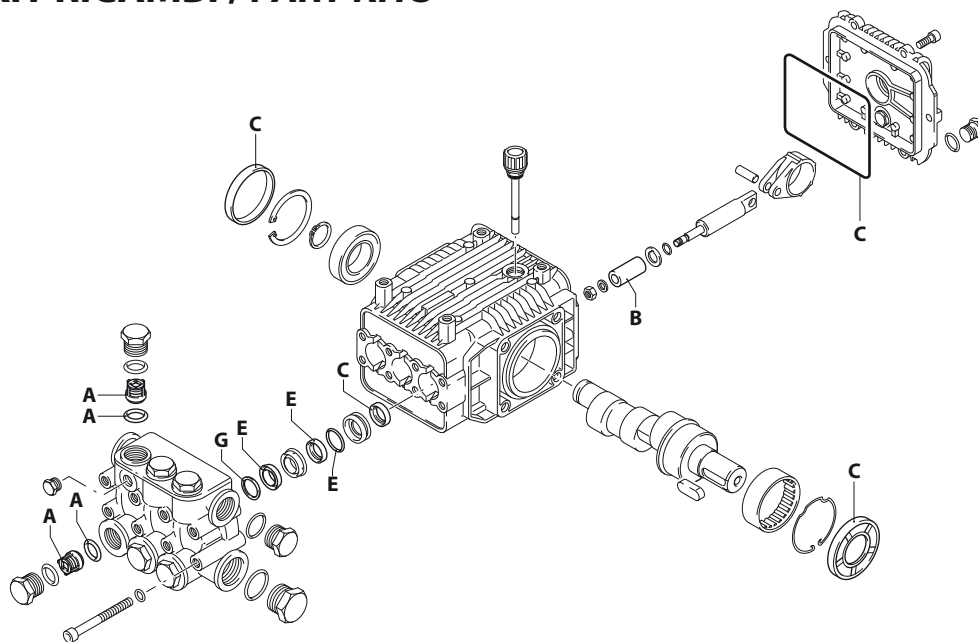

GEARBOX DRIVE XM

UN003354-AV

KIT RICAMBI / PART KITS

UN003355-AV

GEARBOX DRIVE XM

Pos.	Cod. Part n°	Denominazione	Description	Q.tà Q.ty	Note Vedi / See	Pos.	Cod. Part n°	Denominazione	Description	Q.tà Q.ty	Note Vedi / See
1	960160	OR Ø 17,86x2,62	O-Ring	6		72	1260430	Anello elastico	Snap ring	1	⊗
2	1260162	Tappo valvola	Plug	6	⊗ 50 Nm	73	1780690	Disco di contrasto	Disc	1	⊗
3	1269050	Valvola completa	Complete valve	6		74	1140450	OR Ø 20,24x2,62	O-Ring	1	⊗
4	880830	OR Ø 15,54x2,62	O-Ring	6		90	4921	Motore	Motor	1	
5	620301	Tappo 1/8" G conico	Plug	1		91	1689	Riduttore	Gear box	1	
6	1780140	Anello appoggio	Support ring	3							
7	1260220	Guarnizione	Gasket	3							
8	1780110	Guida pistone	Piston guide	3							
9	1780010	Corpo pompa	Pump body	1							
10	1266740	Cappellotto chiusura	Cap	1							
11	1260790	Anello seeger Øi 52	Circlip	1							
12	1780550	Anello elastico	Snap ring	1							
13	1780490	Cuscinetto	Bearing	1							
14	880130	Tappo olio	Oil cap	1							
15	1780050	Spinotto	Piston pin	3							
16	1780510	OR Ø 106x3	O-Ring	1							
17	1200430	Vite TCEI M 6x16	Screw	6	⊗ 10 Nm						
18	1789010	Coperchio completo	Complete cover	1							
19	1780040	Biella	Con rod	3							
20	1780060	Pistone di guida	Guiding piston	3							
21	480480	OR Ø 4,48x1,78	O-Ring	3							
22	1260091	Disco separatore	Spacer disc	3							
23	1780080	Pistone	Piston	3							
24	1260100	Rondella pistone	Piston washer	3							
25	1260110	Dado M 8	Nut	3	⊗ 10 Nm						
30	1260460	Anello tenuta	Seal	3							
31	1780120	Guida pistone post.	Rear piston guide	3							
32	770260	OR Ø 23,52x1,78	O-Ring	3							
33	1260450	Guarnizione	Gasket	3							
34	820361	Tappo 1/2" G	Plug	1	Ottone/Brass						
35	180101	OR Ø 17,5x2	O-Ring	1							
36	1780020	Testa	Head	1							
37	1381550	Rondella	Washer	8							
38	1322730	Vite TCEI M 6x60	Screw	8	⊗ 15 Nm						
40	1321190	Cuscinetto	Bearing	1							
41	1321080	Anello elastico	Snap ring	1							
45	1780160	Albero eccentrico	Crank shaft	1							
46	1380520	Linguetta	Key	1							
47	1260750	Anello tenuta	Seal	1							
57	1789201	Prem. testa pompa	Pump head pre-ass.	1	○						
	1789202	Prem. testa pompa	Pump head pre-ass.	1	■ ▲						
71	1260250	Livello olio	Oil indicator	1	⊗						