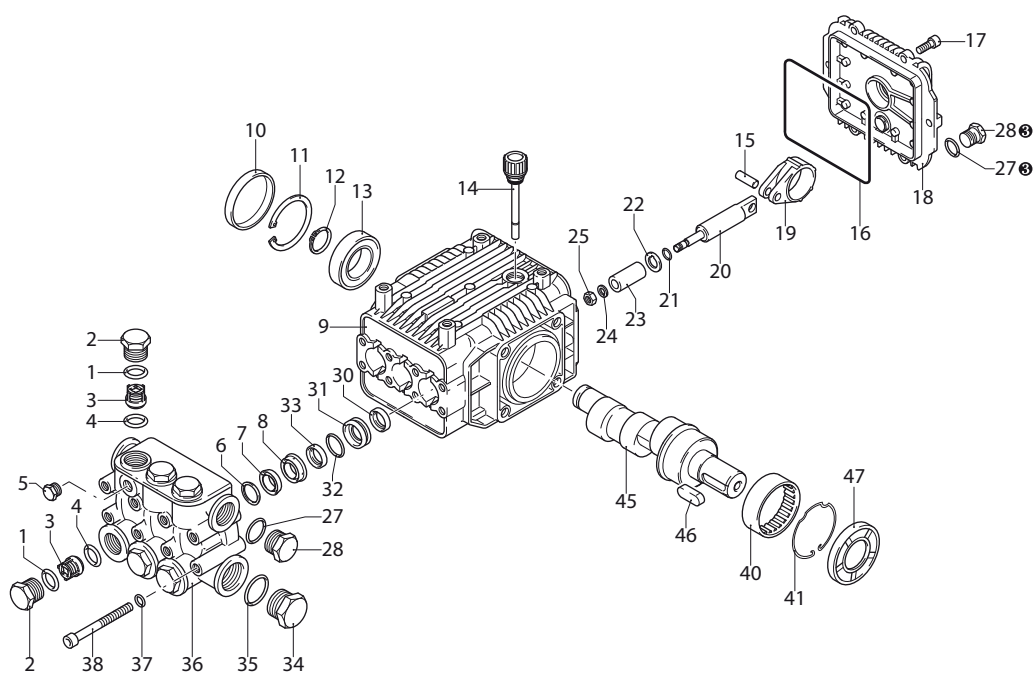

GEARBOX DRIVE XM

UN003354-AV

KIT RICAMBI / PART KITS

UN003355-AV

GEARBOX DRIVE XM

Pos.	Cod. Part n°	Denominazione	Description	Q.tà Q.ty	Note Vedi / See	Pos.	Cod. Part n°	Denominazione	Description	Q.tà Q.ty	Note Vedi / See
1	960160	OR Ø 17,86x2,62	O-Ring	6		72	1260430	Anello elastico	Snap ring	1	⊗
2	1260162	Tappo valvola	Plug	6	⊗ 50 Nm	73	1780690	Disco di contrasto	Disc	1	⊗
3	1269050	Valvola completa	Complete valve	6		74	1140450	OR Ø 20,24x2,62	O-Ring	1	⊗
4	880830	OR Ø 15,54x2,62	O-Ring	6		90	4921	Motore	Motor	1	
5	620301	Tappo 1/8" G conico	Plug	1		91	1689	Riduttore	Gear box	1	
6	1780140	Anello appoggio	Support ring	3							
7	1260220	Guarnizione	Gasket	3							
8	1780110	Guida pistone	Piston guide	3							
9	1780010	Corpo pompa	Pump body	1							
10	1266740	Cappellotto chiusura	Cap	1							
11	1260790	Anello seeger Øi 52	Circlip	1							
12	1780550	Anello elastico	Snap ring	1							
13	1780490	Cuscinetto	Bearing	1							
14	880130	Tappo olio	Oil cap	1							
15	1780050	Spinotto	Piston pin	3							
16	1780510	OR Ø 106x3	O-Ring	1							
17	1200430	Vite TCEI M 6x16	Screw	6	⊗ 10 Nm						
18	1789010	Coperchio completo	Complete cover	1							
19	1780040	Biella	Con rod	3							
20	1780060	Pistone di guida	Guiding piston	3							
21	480480	OR Ø 4,48x1,78	O-Ring	3							
22	1260091	Disco separatore	Spacer disc	3							
23	1780080	Pistone	Piston	3							
24	1260100	Rondella pistone	Piston washer	3							
25	1260110	Dado M 8	Nut	3	⊗ 10 Nm						
30	1260460	Anello tenuta	Seal	3							
31	1780120	Guida pistone post.	Rear piston guide	3							
32	770260	OR Ø 23,52x1,78	O-Ring	3							
33	1260450	Guarnizione	Gasket	3							
34	820361	Tappo 1/2" G	Plug	1	Ottone/Brass						
35	180101	OR Ø 17,5x2	O-Ring	1							
36	1780020	Testa	Head	1							
37	1381550	Rondella	Washer	8							
38	1322730	Vite TCEI M 6x60	Screw	8	⊗ 15 Nm						
40	1321190	Cuscinetto	Bearing	1							
41	1321080	Anello elastico	Snap ring	1							
45	1780160	Albero eccentrico	Crank shaft	1							
46	1380520	Linguetta	Key	1							
47	1260750	Anello tenuta	Seal	1							
57	1789201	Prem. testa pompa	Pump head pre-ass.	1	○						
	1789202	Prem. testa pompa	Pump head pre-ass.	1	■ ▲						
71	1260250	Livello olio	Oil indicator	1	⊗						