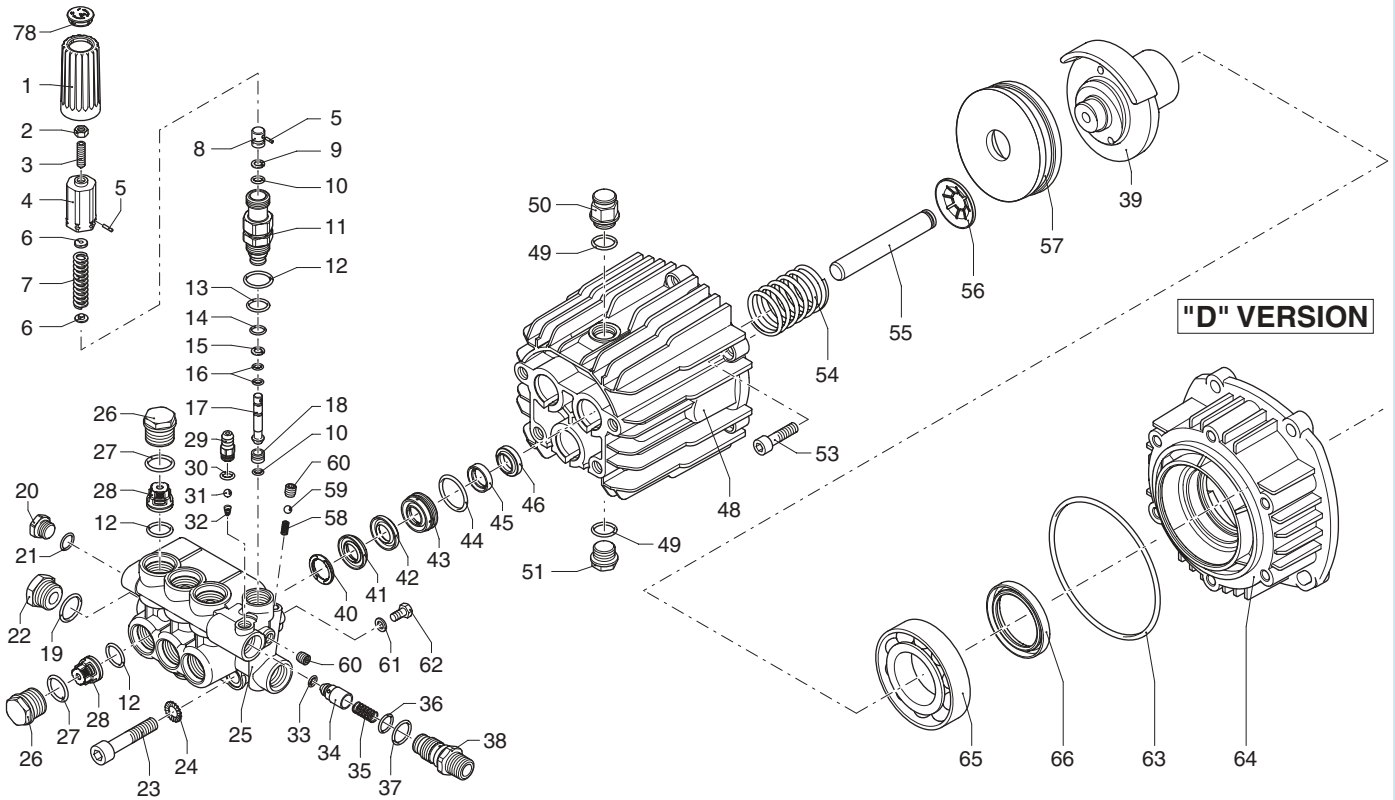

BKV

VERSION

D

3400

RPM