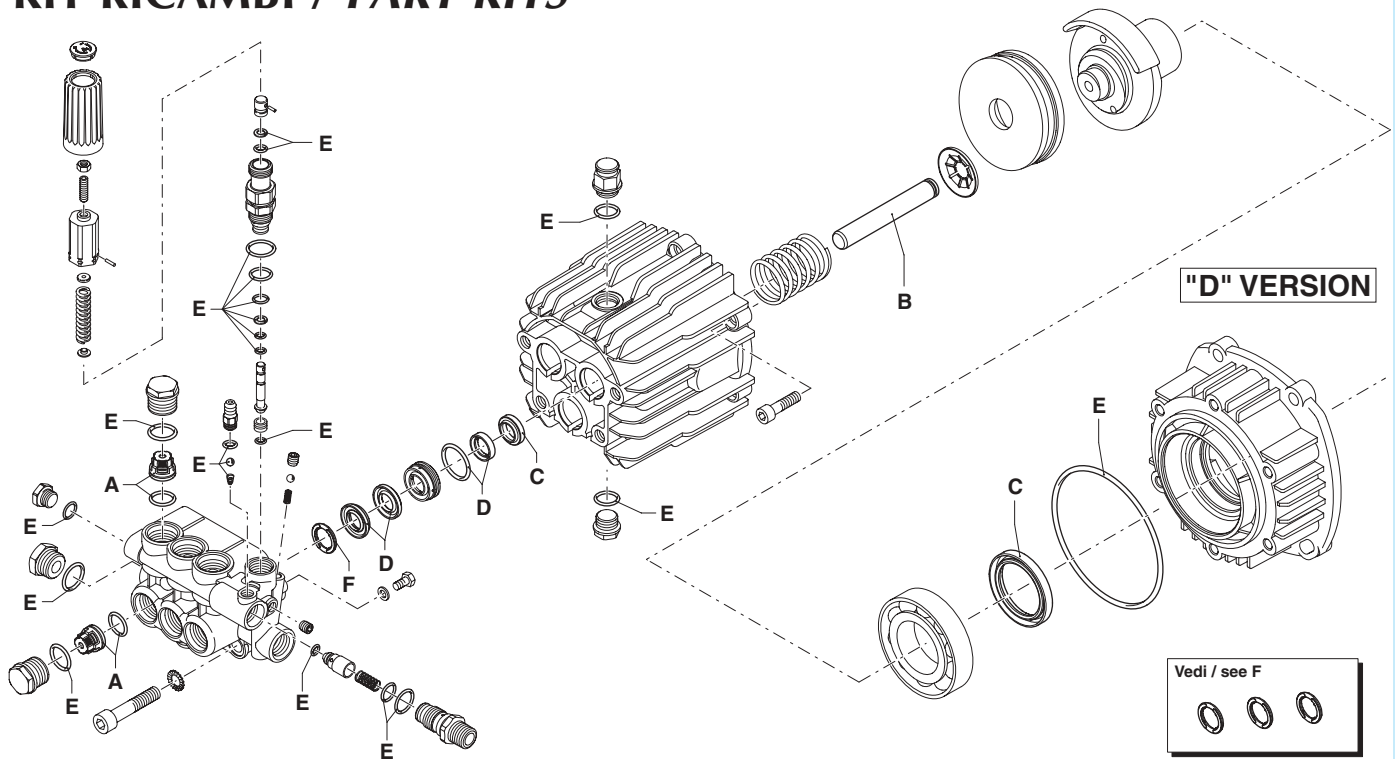

KIT RICAMBI / PART KITS