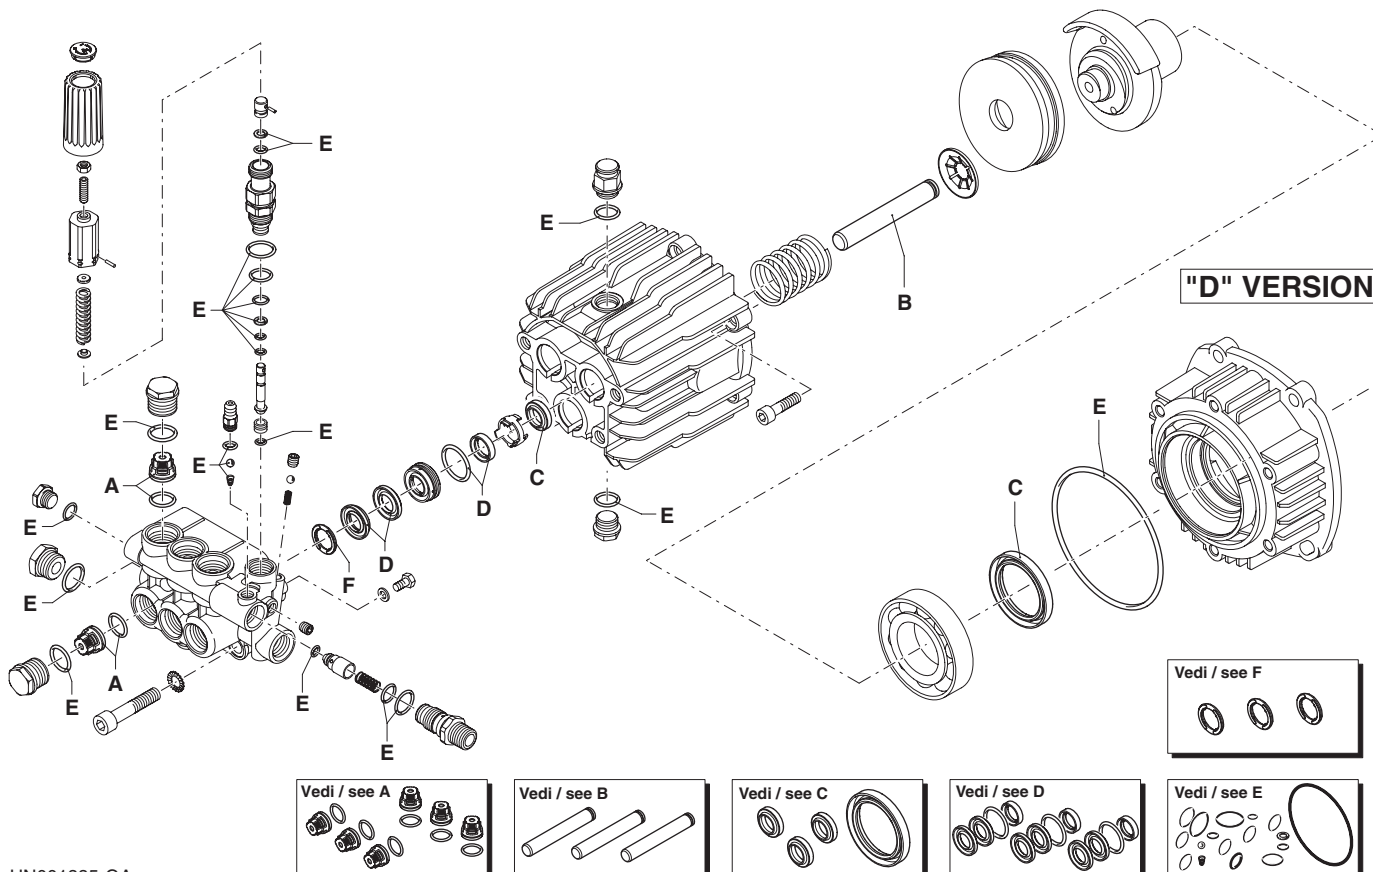

KIT RICAMBI / PART KITS