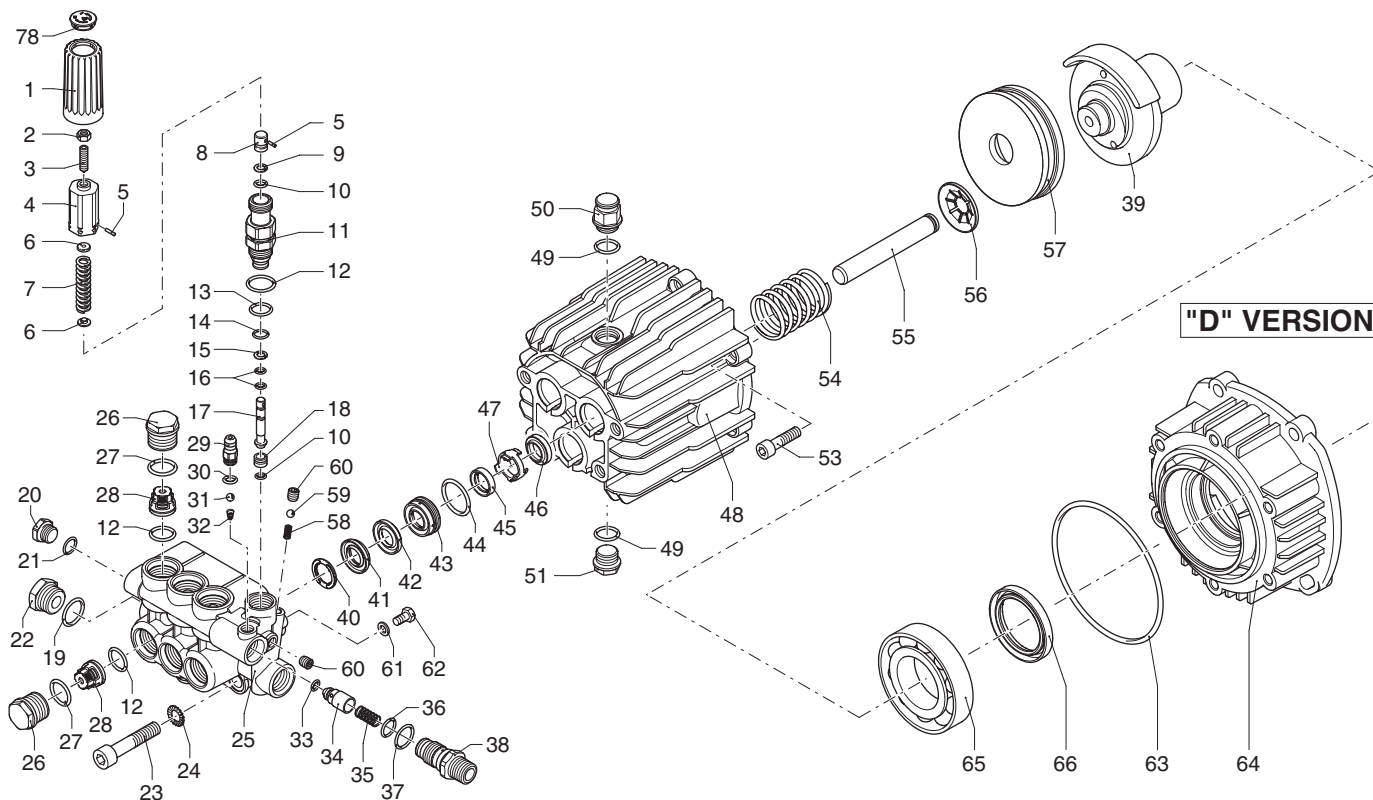

BKV

VERSION **D**

3400rpm