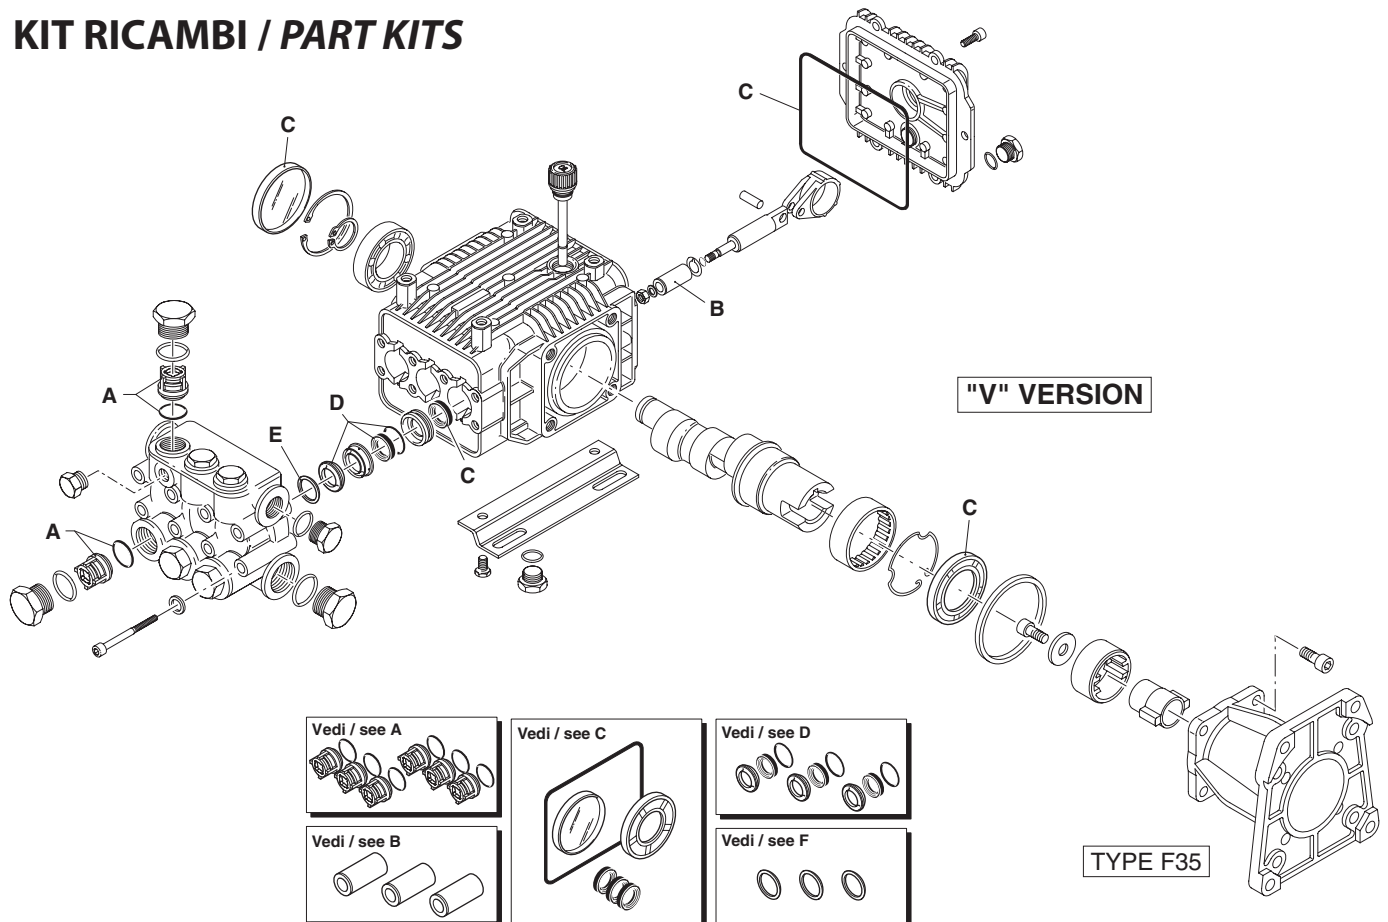

UN001964-GA

KIT RICAMBI / PART KITS

UN001965-GA

Pos.	Cod. Part n°	Denominazione	Description	Q.tà Q.ty	Note Vedi / See	Pos.	Cod. Part n°	Denominazione	Description	Q.tà Q.ty	Note Vedi / See
1	960160	OR Ø 17,86x2,62	O-Ring	6		57	1789284	Prem. testa pompa	Pump head pre-ass.	1	
2	1260162	Tappo valvola	Plug	6		60	1781010	Albero ecc. cavo	Hollow shaft	1	
3	1269050	Valvola completa	Complete valve	6		62	1780430	Centraggio	Bushing	1	
4	880830	OR Ø 15,54x2,62	O-Ring	6		63	620440	Vite	Screw	1	
5	620301	Tappo 1/8" G conico	Plug	1		64	2280450	Rondella	Washer	1	
6	1780130	Anello appoggio	Support ring	3		65	2280410	Giunto	Coupling	1	
7	1260130	Guarnizione	Gasket	3		66	2280420	Anello elastico giunto	Coupling snap ring	1	
8	1780090	Guida pistone	Piston guide	3		70	2280430	Flangia motore sc.	Gas engine flange	1	
9	1780010	Corpo pompa	Pump body	1		71	1260250	Livello olio	Oil indicator	1	Ⓢ
10	1266740	Cappellotto chiusura	Cap	1		72	1260430	Anello elastico	Snap ring	1	Ⓢ
11	1260790	Anello seeger Øi 52	Circlip	1		73	1780690	Disco di contrasto	Disc	1	Ⓢ
12	1780550	Anello elastico	Snap ring	1		74	1140450	OR Ø 20,24x2,62	O-Ring	1	Ⓢ
13	1780490	Cuscinetto	Bearing	1							
14	880130	Tappo olio	Oil cap	1							
15	1780050	Spinotto	Piston pin	3							
16	1780510	OR Ø 106x3	O-Ring	1							
17	1200430	Vite TCEI M 6x16	Screw	6							
18	1789010	Coperchio completo	Complete cover	1							
19	1780040	Biella	Con rod	3							
20	1780060	Pistone di guida	Guiding piston	3							
21	480480	OR Ø 4,48x1,78	O-Ring	3							
22	1260091	Disco separatore	Spacer disc	3							
23	1780070	Pistone	Piston	3							
24	1260100	Rondella pistone	Piston washer	3							
25	1260110	Dado M 8	Nut	3							
26	1380141	Piede	Base	2	Optional						
27	740290	OR Ø 14x1,78	O-Ring	3	Ⓢ						
28	1980740	Tappo 3/8" G Ottone	3/8" G plug	3	Ⓢ						
29	1260470	Vite TE M 8x10	Screw	4	Optional						
30	1260460	Anello tenuta	Seal	3							
31	1780100	Guida pistone post.	Rear piston guide	3							
32	770260	OR Ø 23,52x1,78	O-Ring	3							
33	1260440	Guarnizione	Gasket	3							
34	820361	Tappo 1/2" G	Plug	1	Ottone/Brass						
35	180101	OR Ø 17,5x2	O-Ring	1							
36	1781060	Testa	Head	1							
37	1381550	Rondella	Washer	8							
38	1322730	Vite TCEI M 6x60	Screw	8							
40	1321190	Cuscinetto	Bearing	1							
41	1321080	Anello elastico	Snap ring	1							
42	480671	Anello tenuta	Seal	1							
44	180030	Vite TCEI M 8x20	Screw	4							