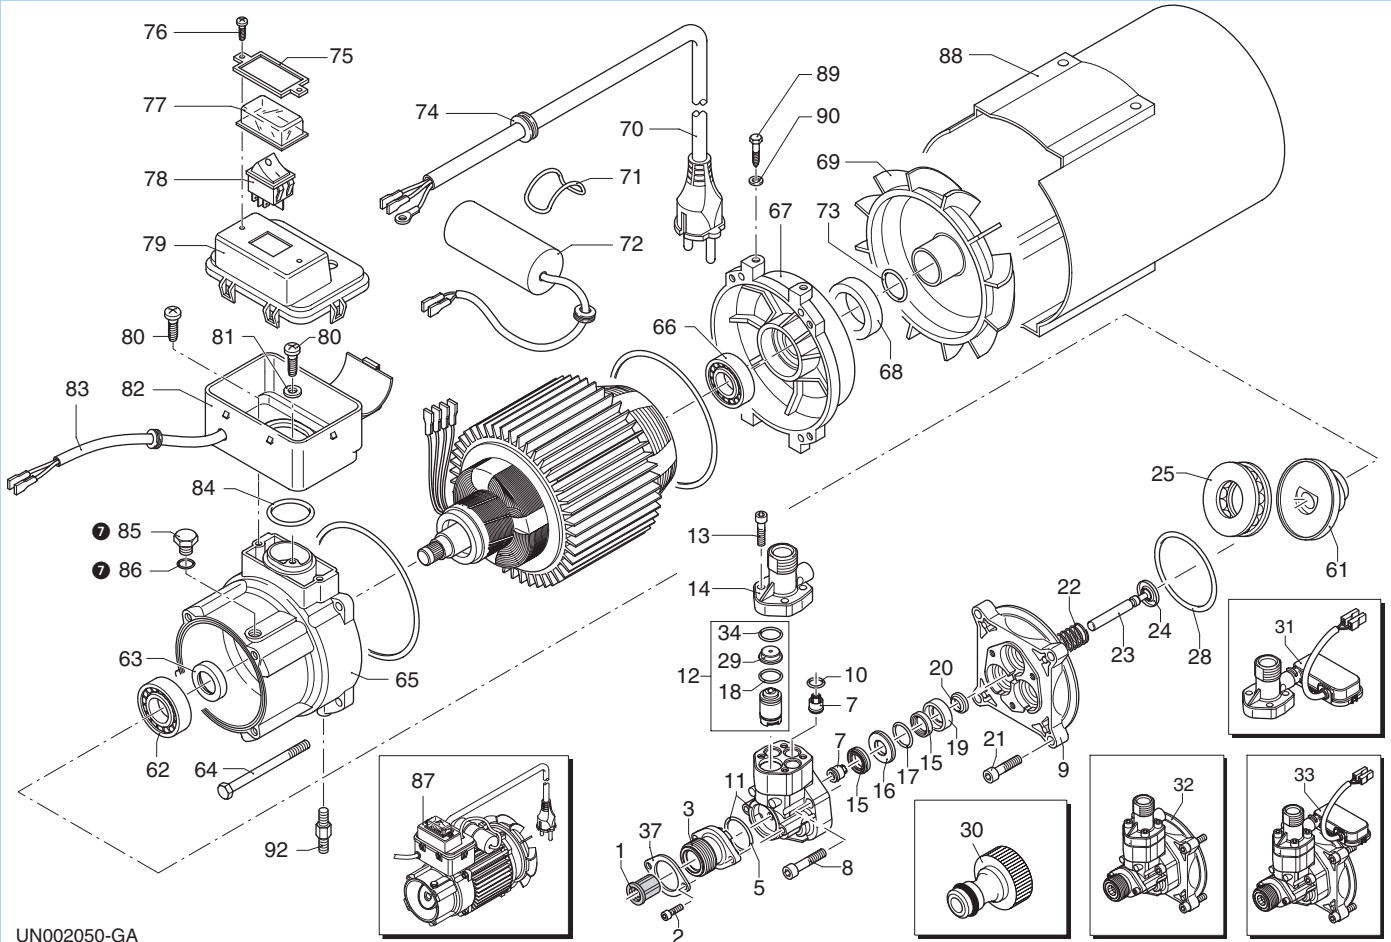

HPD

2800 rpm

UN002050-GA

KIT RICAMBI / PART KITS

UN002051-GA

Pos.	Cod. Part n°	Denominazione	Description	Q.tà Q.ty	Note Vedi / See	Pos.	Cod. Part n°	Denominazione	Description	Q.tà Q.ty	Note Vedi / See
1	1340260	Filtro asp. acqua	Water suction filter	1		70	1343400	Cavo	Cable	1	
2	2101000	Vite TCEI M 4x15	Screw	2	Autof.	71	2100840	OR Ø 56,82x2,62	O-Ring	1	
3	2100540	Raccordo aspirazione	Suction fitting	1		72	1463040	Condensatore 25 mF	Capacitor 25 mF	1	
5	550350	OR Ø 23,81x2,62	O-Ring	1		73	394280	OR Ø 12,42x1,78	O-Ring	1	
7	2109051	Valvola completa	Complete valve	6		74	2021480	Passacavo	Gland	1	
8	850850	Vite TCEI M 6x30	Screw	3		75	1381940	Cornice interruttore	Switch frame	1	
9	2020120	Guida pistone Ø 12	Piston guide	1		76	1261570	Vite autof. 3,9x9,5	Screw	2	
10	880840	OR Ø 9,25x1,78	O-Ring	3		77	1381980	Cuffia di protezione	Cover	1	
11	2123	Testa pompa + OR	Pump head + O-Ring	1		78	1681120	Interruttore 8A	Switch 8A	1	
12	2329000	Valvola di sicurezza	Safety valve	1	●	79	2320120	Coperchio scat. interr.	Switch box cover	1	
	2329001	Valvola di sicurezza	Safety valve	1	○	80	2020570	Vite autof. M 4x12	Screw	3	
13	1260760	Vite TCEI M 5x20	Screw	4	Autof.	81	1262400	Rosetta Ø 4	Washer	1	
14	2100790	Raccordo mandata	Outlet fitting	1	●	82	2320130	Scatola interruttore	Switch box	1	●
15	2200140	Guarnizione Ø 12x20	Gasket	6			2320131	Scatola interruttore	Switch box	1	○
16	2020040	Anello app. guarn.	Gasket support ring	3		83	2020280	Conduttore conness.	Wiring cable	1	○
17	2021740	OR Ø 21,5x2	O-Ring	3		84	660170	OR Ø 31,42x2,62	O-Ring	1	
18	394280	OR Ø 12,42x1,78	O-Ring	1	○	85	1682420	Tappo olio	Oil dip stick	1	⑦
19	2020030	Boccola Ø 12	Bushing	3		86	2000240	OR Ø 5,23x2,62	O-Ring	1	●
20	1683500	Anello tenuta	Seal ring	3			4154	Motore	Electric motor	1	●
21	2200210	Vite TCEI M 6x25	Screw	4	Autof.		4155	Motore	Electric motor	1	○
22	2020150	Molla	Spring	3		88	1460340	Convogliatore nero	Conveyor	1	
23	2020130	Pistone Ø 12	Piston	3		89	1460460	Vite TC M 5x16	Screw	2	
24	2020140	Piattello portamolli	Spring plate	3		90	1680960	Rondella	Washer	2	
25	2021570	Cuscinetto	Bearing	1		92	1462400	Colonnetta	Stud bolt	4	
28	1680680	OR Ø 95x2	O-Ring	1							
29	2021060	Sede valvola	Valve seat	1	●						
	2021880	Sede valvola TSS	TSS valve seat	1	○						
30	1461470	Innesto racc.+guarn.	Attachment for tap+gasket	1	3/4" G(F)						
31	2329264	Prem. TSS	TSS assembly	1	○						
32	2329400	Prem. pompa	Pump assembly	1	●						
33	2329401	Prem. pompa TSS	TSS pump assembly	1	○						
34	394280	OR Ø 12,42x1,78	O-Ring	1							
37	2101450	Flangia fissaggio racc.	Inlet fitting plate	1							
61	1460051	Piattello oscillante	Wobble plate	1							
62	1461430	Cuscinetto	Bearing	1							
63	1460530	Anello tenuta	Seal ring	1							
64	1460720	Vite TE M 5x90	Screw	4							
65	2320020	Flangia pompa	Flange	1							
66	1460590	Cuscinetto	Bearing	1							
67	1460040	Scudo motore	Motor shield	1							
68	1461200	Anello tenuta	Seal ring	1							
69	1460370	Ventola	Fan	1							