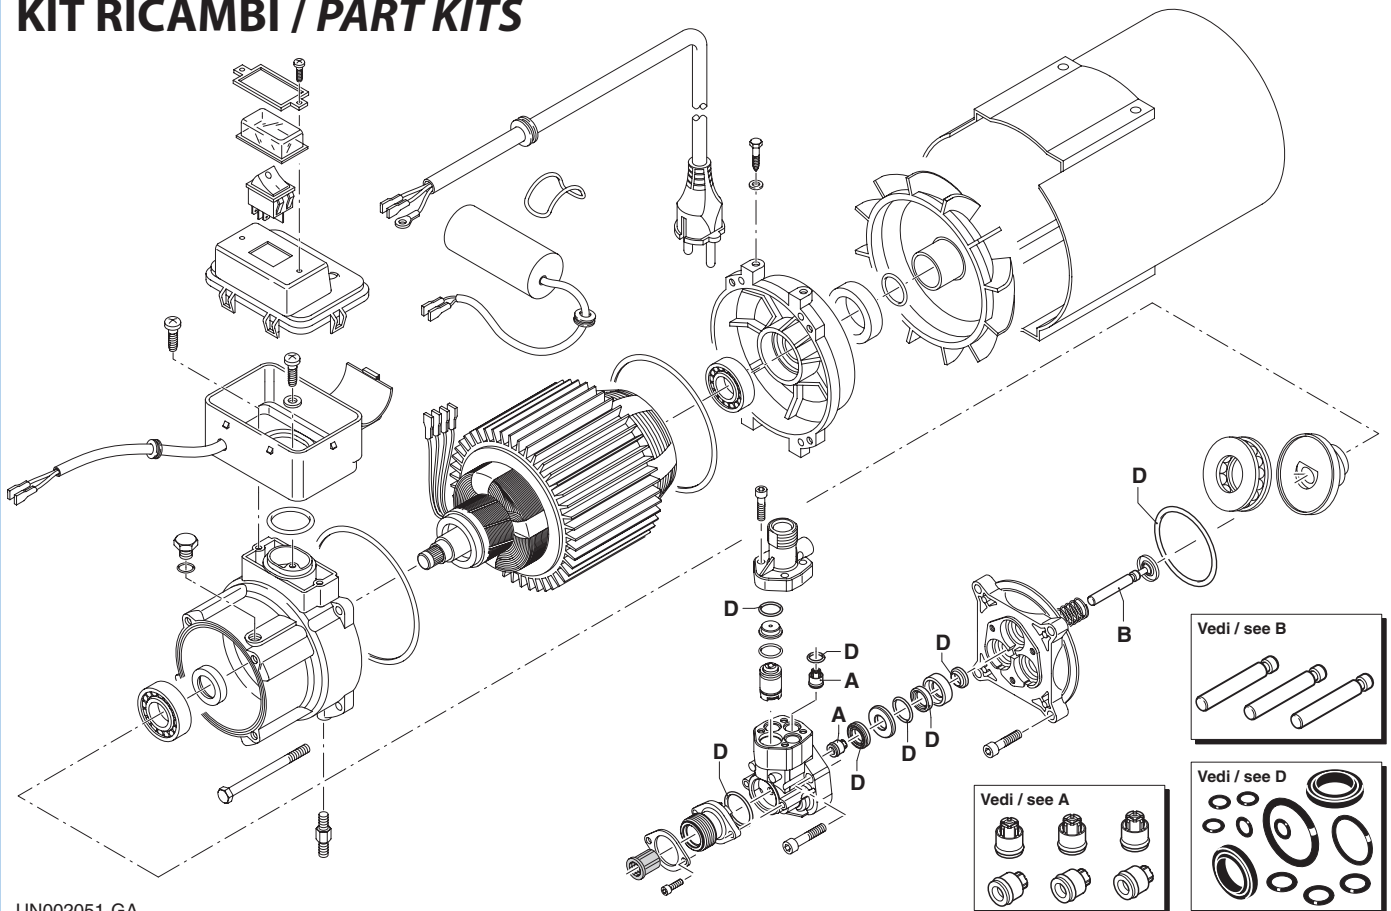

HPD

2800 rpm

UN002050-GA

KIT RICAMBI / PART KITS

UN002051-GA

Pos.	Cod. Part n°	Denominazione	Description	Q.tà Q.ty	Note Vedi / See	Pos.	Cod. Part n°	Denominazione	Description	Q.tà Q.ty	Note Vedi / See
1	1340260	Filtro asp. acqua	Water suction filter	1		70	1343400	Cavo	Cable	1	
2	2101000	Vite TCEI M 4x15	Screw	2	Autof.	71	2100840	OR Ø 56,82x2,62	O-Ring	1	
3	2100540	Raccordo aspirazione	Suction fitting	1		72	1463040	Condensatore 25 mF	Capacitor 25 mF	1	
5	550350	OR Ø 23,81x2,62	O-Ring	1		73	394280	OR Ø 12,42x1,78	O-Ring	1	
7	2109051	Valvola completa	Complete valve	6		74	2021480	Passacavo	Gland	1	
8	850850	Vite TCEI M 6x30	Screw	3		75	1381940	Cornice interruttore	Switch frame	1	
9	2020120	Guida pistone Ø 12	Piston guide	1		76	1261570	Vite autof. 3,9x9,5	Screw	2	
10	880840	OR Ø 9,25x1,78	O-Ring	3		77	1381980	Cuffia di protezione	Cover	1	
11	2123	Testa pompa + OR	Pump head + O-Ring	1		78	1681120	Interruttore 8A	Switch 8A	1	
12	2329000	Valvola di sicurezza	Safety valve	1	●	79	2320120	Coperchio scat. interr.	Switch box cover	1	
	2329001	Valvola di sicurezza	Safety valve	1	○	80	2020570	Vite autof. M 4x12	Screw	3	
13	1260760	Vite TCEI M 5x20	Screw	4	Autof.	81	1262400	Rosetta Ø 4	Washer	1	
14	2100790	Raccordo mandata	Outlet fitting	1	●	82	2320130	Scatola interruttore	Switch box	1	●
15	2200140	Guarnizione Ø 12x20	Gasket	6			2320131	Scatola interruttore	Switch box	1	○
16	2020040	Anello app. guarn.	Gasket support ring	3		83	2020280	Conduttore conness.	Wiring cable	1	○
17	2021740	OR Ø 21,5x2	O-Ring	3		84	660170	OR Ø 31,42x2,62	O-Ring	1	
18	394280	OR Ø 12,42x1,78	O-Ring	1	○	85	1682420	Tappo olio	Oil dip stick	1	⑦
19	2020030	Boccola Ø 12	Bushing	3		86	2000240	OR Ø 5,23x2,62	O-Ring	1	●
20	1683500	Anello tenuta	Seal ring	3			4154	Motore	Electric motor	1	●
21	2200210	Vite TCEI M 6x25	Screw	4	Autof.		4155	Motore	Electric motor	1	○
22	2020150	Molla	Spring	3		88	1460340	Convogliatore nero	Conveyor	1	
23	2020130	Pistone Ø 12	Piston	3		89	1460460	Vite TC M 5x16	Screw	2	
24	2020140	Piattello portamolli	Spring plate	3		90	1680960	Rondella	Washer	2	
25	2021570	Cuscinetto	Bearing	1		92	1462400	Colonnetta	Stud bolt	4	
28	1680680	OR Ø 95x2	O-Ring	1							
29	2021060	Sede valvola	Valve seat	1	●						
	2021880	Sede valvola TSS	TSS valve seat	1	○						
30	1461470	Innesto racc.+guarn.	Attachment for tap+gasket	1	3/4" G(F)						
31	2329264	Prem. TSS	TSS assembly	1	○						
32	2329400	Prem. pompa	Pump assembly	1	●						
33	2329401	Prem. pompa TSS	TSS pump assembly	1	○						
34	394280	OR Ø 12,42x1,78	O-Ring	1							
37	2101450	Flangia fissaggio racc.	Inlet fitting plate	1							
61	1460051	Piattello oscillante	Wobble plate	1							
62	1461430	Cuscinetto	Bearing	1							
63	1460530	Anello tenuta	Seal ring	1							
64	1460720	Vite TE M 5x90	Screw	4							
65	2320020	Flangia pompa	Flange	1							
66	1460590	Cuscinetto	Bearing	1							
67	1460040	Scudo motore	Motor shield	1							
68	1461200	Anello tenuta	Seal ring	1							
69	1460370	Ventola	Fan	1							