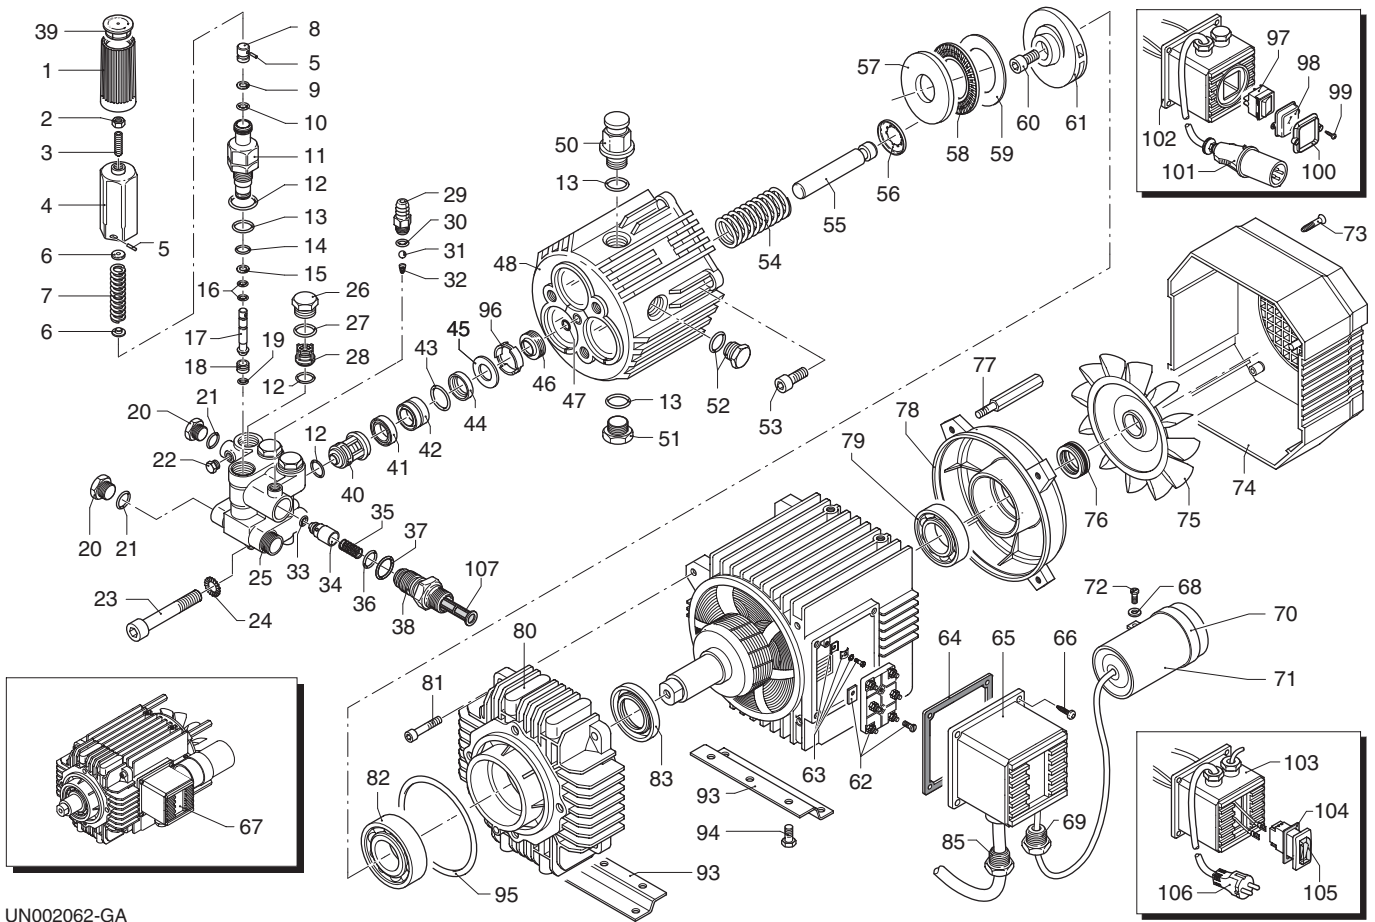

HPJ

2800 rpm