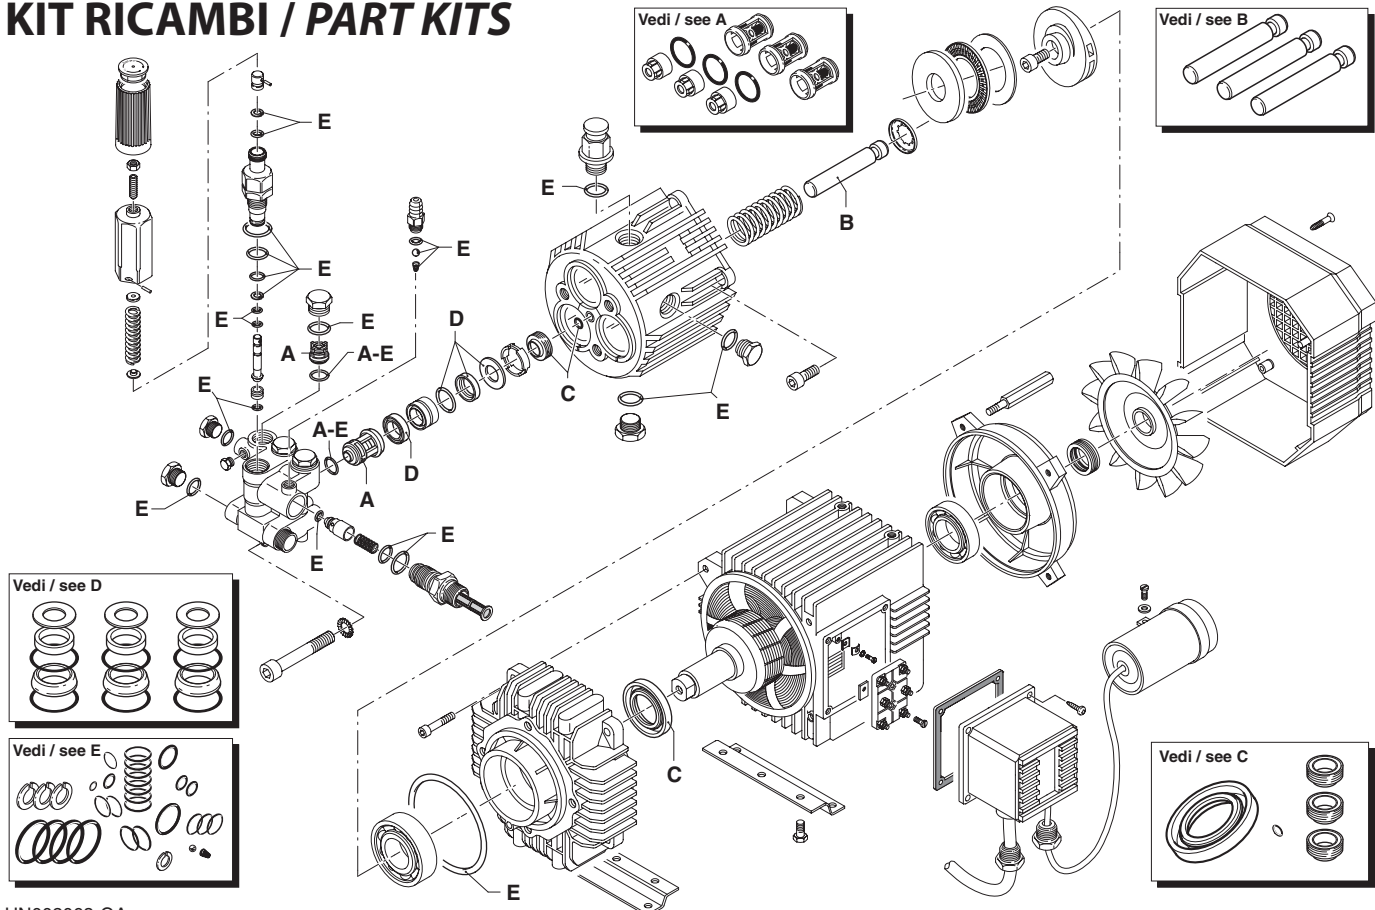

KIT RICAMBI / PART KITS