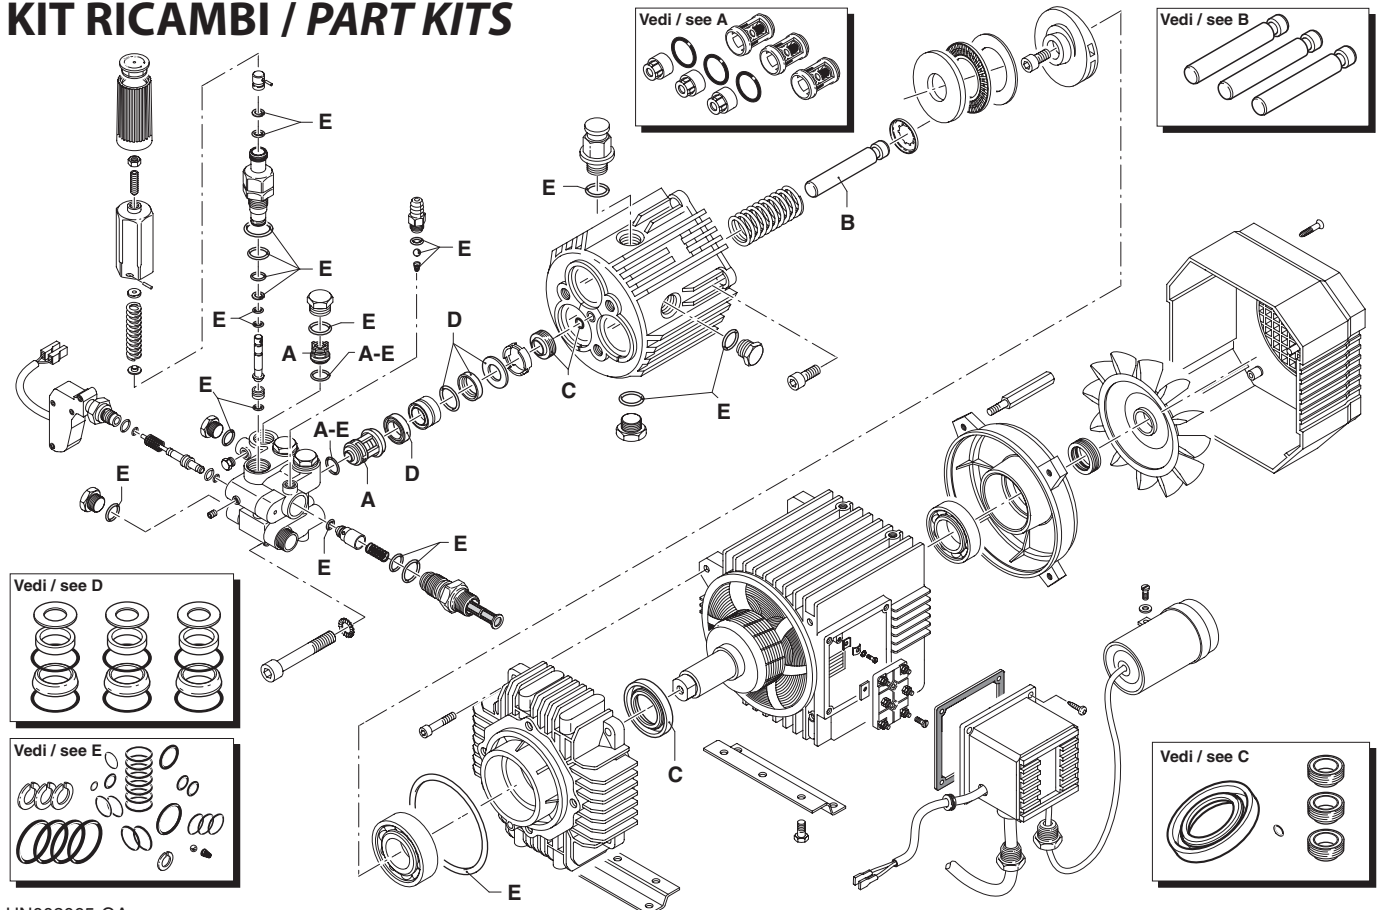

UN002064-GA

KIT RICAMBI / PART KITS

UN002065-GA

Pos.	Cod. Part n°	Denominazione	Description	Q.tà Q.ty	Note Vedi / See	Pos.	Cod. Part n°	Denominazione	Description	Q.tà Q.ty	Note Vedi / See
1	1981780	Manopola	Knob	1		53	180030	Vite TCEI M 8x20	Screw	4	
2	1980300	Dado	Nut	1		54	1981140	Molla	Spring	3	
3	1980470	Grano	Grub screw	1		55	1980140	Pistone	Piston	3	
4	1980390	Inserto manopola	Handle insert	1		56	1980150	Anello	Ring	3	
5	1080070	Spina	Pin	2		57	1980130	Ralla	Rail	1	
6	1980220	Piattello molla	Plate spring	2		58	1980250	Gabbia assiale	Gage	1	
7	1271070	Molla	Spring	1		59	1980240	Ralla	Rail	1	
8	1080041	Pistone superiore	Upper piston	1		60	850370	Vite TCEI M 8x16	Screw	1	
9	1080401	Anello antiest.	Ring	1		61	1980070	Piattello oscillante	Wobble plate	1	◇ ☆
10	1080250	OR Ø 7,66x1,78	O-Ring	1		61	1980060	Piattello oscillante	Wobble plate	1	✚ ✓
11	1980210	Guida pistone	Piston guide	1		61	1980050	Piattello oscillante	Wobble plate	1	✚
12	880830	OR Ø 15,54x2,62	O-Ring	7		62	1261720	Morsettiere	6 stud terminal block	1	
13	740290	OR Ø 14x1,78	O-Ring	4		63	1269100	Morsetto di terra	Earth terminal	1	
14	800560	OR Ø 8,73x1,78	O-Ring	1		64	1262200	Guarnizione	Gasket	1	
15	1271170	Anello antiest.	Ring	1		65	1271990	Scatola interruttore	Switch box	1	◇ ☆ ✚ ✚
16	1080190	OR Ø 2,90x1,78	O-Ring	2		65	1261710	Scatola interruttore	Switch box	1	✓
17	1271160	Pistone inferiore	Lower piston	1		66	1261560	Vite autof. 3,9x16	Screw	4	
18	1980200	Sede valvola	Valve seat	1		67	4193	Motore	El. motor	1	◇
19	1470210	OR Ø 9x1	O-Ring	1		67	4192	Motore	El. motor	1	◇ ☆ ✚ ✚
20	880581	Tappo	Plug	2		67	4182	Motore	El. motor	1	✓
21	820510	OR Ø 10,82x1,78	O-Ring	2		68	1262400	Rosetta	Washer	1	
22	620301	Tappo 1/8" G conico	Plug	1		68	1269090	Fermacavo	Cable retainer	1	◇ ☆ ✚ ✚ ✚
23	1980310	Vite TCEI M 10x65	Screw	3		69	1271930	Fermacavo	Cable retainer	1	✓
24	650530	Rosetta	Washer	3		70	1340280	Fascetta	Clamp	1	
25	1981330	Testa pompa TSS	TSS Pump head	1		71	1263530	Condensatore 45 µF	Capacitor	1	◇
26	1260162	Tappo valvola	Plug	3		71	1266810	Condensatore 50 µF	Capacitor	1	◇ ☆ ✚ ✚
27	960160	OR Ø 17,86x2,62	O-Ring	3		72	1271880	Vite autof. 4x10	Screw	1	
28	1269050	Valvola completa	Complete valve	3		73	1261551	Vite autof. 3,9x13	Screw	4	
29	1982520	Portagomma	Hose tail	1		74	1261760	Copriventola	Fan cowling	1	
30	480480	OR Ø 4,48x1,78	O-Ring	1		75	1260300	Ventola	Fan	1	
31	1250280	Sfera	Ball	1		76	1260970	Anello tenuta	Seal	1	
32	1560520	Molla	Spring	1		77	1260360	Colonna	Stud bold	4	
33	1460430	OR Ø 4x2,5	O-Ring	1		78	1260960	Scudo	Shield	1	
34	1540170	Otturatore	Jet	1		79	1260950	Cuscinetto	Bearing	1	
35	1080091	Molla	Spring	1		80	1981201	Flangia mot.	El. motor flange	1	
36	394280	OR Ø 12,42x1,78	O-Ring	1		81	1980680	Vite TCEI M5x30	Screw	4	
37	1200690	OR Ø 15,6x1,78	O-Ring	1		82	1981210	Cuscinetto	Bearing	1	
38	1270141	Iniettore detergente	Detergent injector	1		83	1260750	Anello tenuta	Seal	1	
39	1981770	Tappo manopola	Knob plug	1		84	1272000	Cavo TSS	TSS cable	1	
40	1989050	Valvola completa	Complete valve	3		85	1271950	Fermacavo	Cable retainer	1	◇ ☆ ✚ ✚ ✚
41	1342761	Guarnizione	Gasket	3		85	1271940	Fermacavo	Cable retainer	1	✓
42	1980180	Guida pistone	Piston guide	3		86	1989251	Prem. TSS	TSS assembly	1	◇ ☆ ✚ ✚ ✚
43	770130	OR Ø 20,35x1,78	O-Ring	3		86	1989260	Prem. TSS	TSS assembly	1	✓
44	1260440	Guarnizione	Gasket	3		87	1983360	Raccordo TSS	TSS fitting	1	
45	1980170	Anello	Ring	3		88	880840	OR Ø 9,25x1,78	O-Ring	1	
46	1980410	Anello tenuta	Seal	3		89	1981320	Molla	Spring	1	
47	770090	OR Ø 5,28x1,78	O-Ring	1		90	1981310	Pistone TSS	TSS piston	1	
48	1980010	Corpo pompa	Housing	1		91	660190	OR Ø 6,07x1,78	O-Ring	1	
49	1080190	OR Ø 2,90x1,78	O-Ring	2		92	1981190	Grano M3x5	Grub screw	1	
50	1980380	Tappo sfinato olio	Plug	1		93	1260830	Piede	Base	2	Optional
51	1980740	Tappo 3/8" G	Plug	1	Ottone/Brass	94	1260470	Vite TE M 8x10	Screw	4	Optional
52	1980290	Tappo	Plug	1		95	1980340	OR Ø 83,8x2,62	O-Ring	1	