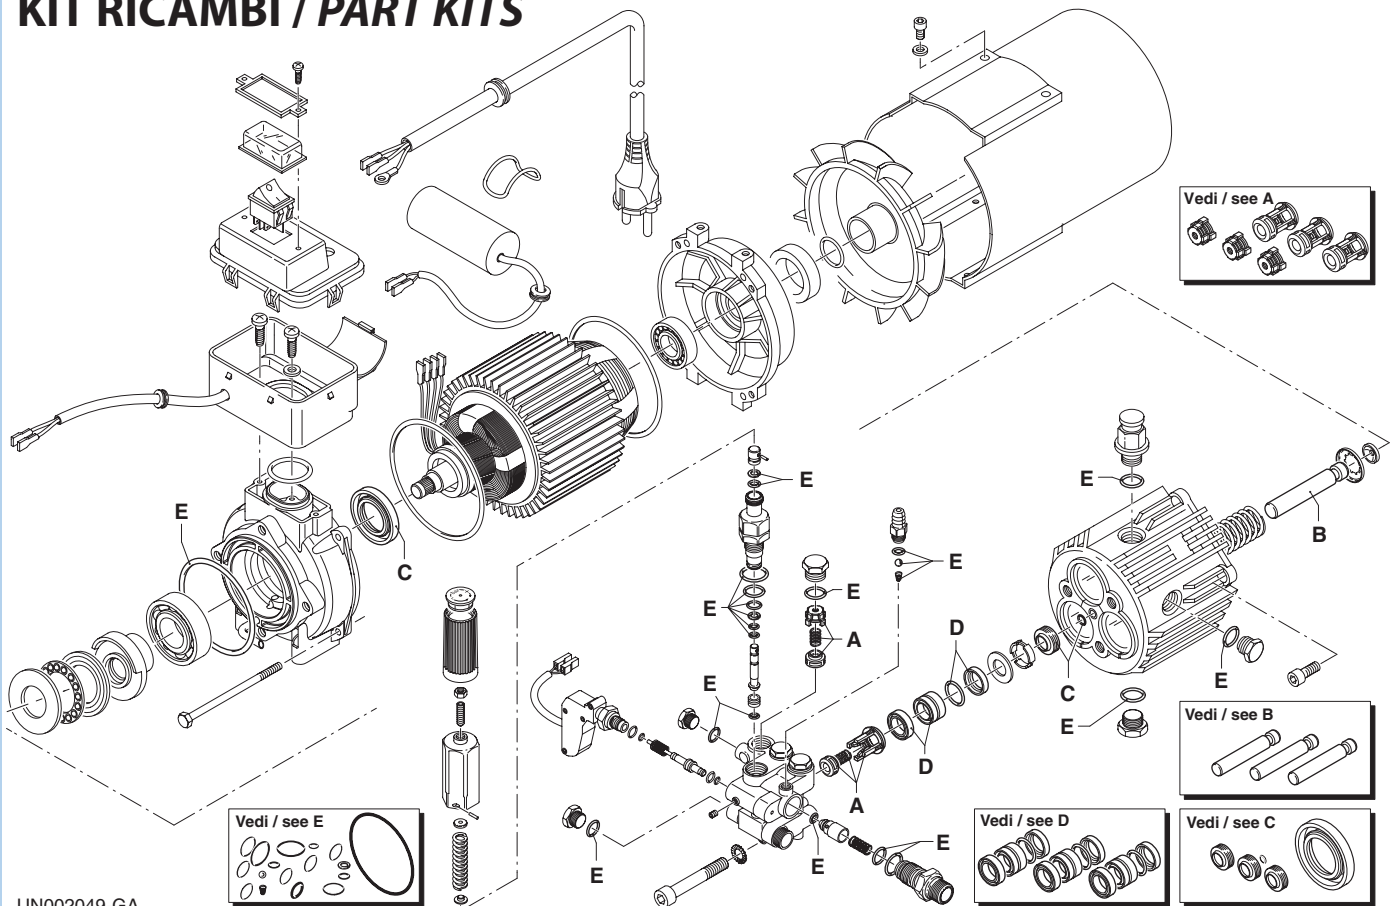

UN002048-GA

KIT RICAMBI / PART KITS

UN002049-GA

Pos.	Cod. Part n°	Denominazione	Description	Q.tà Q.ty	Note Vedi / See	Pos.	Cod. Part n°	Denominazione	Description	Q.tà Q.ty	Note Vedi / See
1	1981780	Manopola	Knob	1		51	1980740	Tappo 3/8" G	Plug	1	Ottone/Brass
2	1980300	Dado	Nut	1		52	1980290	Tappo	Plug	1	
3	1980470	Grano	Grub screw	1		53	180030	Vite TCEI M 8x20	Screw	4	
4	1980390	Inserto manopola	Handle insert	1		54	1981140	Molla	Spring	3	
5	1080070	Spina	Pin	2		55	1981440	Pistone	Piston	3	
6	1980220	Piattello molla	Plate spring	2		56	1980150	Anello	Ring	3	
7	1271070	Molla	Spring	1		57	1980220	Piattello	Plate	3	
8	1080041	Pistone superiore	Upper piston	1		58	1980250	Cuscinetto	Bearing	1	
9	1080401	Anello antiestrusione	Ring	1		59	1322230	Molla valvola	Valve spring	6	
10	1080250	OR Ø 7,66x1,78	O-Ring	1		60	880240	Valvola	Valve	6	
11	1980210	Guida pistone	Piston guide	1		61	1983110	Piattello oscillante	Wobble plate	1	
12	880830	OR Ø 15,54x2,62	O-Ring	1		62	1981210	Cuscinetto	Bearing	1	
13	740290	OR Ø 14x1,78	O-Ring	4		63	1260750	Anello tenuta	Seal ring	1	
14	800560	OR Ø 8,73x1,78	O-Ring	1		64	2320090	Vite TE M 5x110	Screw	4	
15	1271170	Anello antiestrusione	Ring	1		65	1982040	Flangia pompa	Flange	1	
16	1080190	OR Ø 2,90x1,78	O-Ring	2		66	1980340	OR Ø 83,8x2,62	O-Ring	1	
17	1271160	Pistone inferiore	Lower piston	1		67	1460460	Vite TC M 5x16	Screw	2	
18	1980200	Sede valvola	Valve seat	1		68	1680960	Rondella Øi 5,5	Washer	2	
19	1470210	OR Ø 9x1	O-Ring	1		69	1460590	Cuscinetto	Bearing	1	
20	880581	Tappo	Plug	2		70	1460040	Scudo motore	Motor shield	1	
21	820510	OR Ø 10,82x1,78	O-Ring	2		71	1461200	Anello tenuta	Seal ring	1	
23	1980310	Vite TCEI M 10x65	Screw	3		72	1460370	Ventola	Fan	1	
24	650530	Rosetta	Washer	3		73	1760450	Cavo	Cable	1	
25	1982170	Testa pompa	Pump head	1		74	2100840	OR Ø 56,82x2,62	O-Ring	1	
26	1260162	Tappo valvola	Plug	3		75	1982590	Condensatore 45 mF	Capacitor 45 mF	1	
27	960160	OR Ø 17,86x2,62	O-Ring	3		76	394280	OR Ø 12,42x1,78	O-Ring	1	
28	1981460	Gabbia valvola	Cage valve	3		77	2021480	Passacavo	Gland	1	
29	1982520	Portagomma	Hose tail	1		78	1381940	Cornice interruttore	Switch frame	1	
30	480480	OR Ø 4,48x1,78	O-Ring	1		79	1261570	Vite autof. 3,9x9,5	Screw	2	
31	1250280	Sfera	Ball	1		80	1381980	Cuffia di protezione	Cover	1	
32	1560520	Molla	Spring	1		81	1681120	Interruttore 8A	Switch 8A	1	
33	1460430	OR Ø 4x2,5	O-Ring	1		82	2320120	Cop. scatola interr.	Switch box cover	1	
34	1540170	Otturatore	Jet	1		83	2020570	Vite autof. M 4x12	Screw	3	
35	1080091	Molla	Spring	1		84	1460340	Convogliatore	Conveyor	1	
36	394280	OR Ø 12,42x1,78	O-Ring	1		85	1262400	Rosetta Ø 4	Washer	1	
37	1200690	OR Ø 15,6x1,78	O-Ring	1		86	2320131	Scatola interruttore	Switch box	1	
38	1270141	Iniettore detergente	Detergent injector	1		87	660170	OR Ø 31,42x2,62	O-Ring	1	
39	1981770	Tappo manopola	Knob plug	1		88	4634	Motore elettrico	Electric motor	1	
40	1981450	Gabbia valvola	Cage valve	3		89	2029752	Prem. TSS	TSS assembly	1	
41	2460180	Guarnizione	Gasket	3		90	1983360	Raccordo TSS	TSS fitting	1	
42	1981470	Guida pistone	Piston guide	3		91	880840	OR Ø 9,25x1,78	O-Ring	1	
43	770130	OR Ø 20,35x1,78	O-Ring	3		92	1981320	Molla	Spring	1	
44	1260440	Guarnizione	Gasket	3		93	1982990	Pistone TSS	TSS piston	1	
45	1980170	Anello	Ring	3		94	660190	OR Ø 6,07x1,78	O-Ring	1	
46	1980410	Anello tenuta	Seal	3		95	1981190	Grano M3x5	Grub screw	1	
47	770090	OR Ø 5,28x1,78	O-Ring	1		96	1080190	OR Ø 2,90x1,78	O-Ring	4	
48	1980010	Corpo pompa	Housing	1		97	2020630	Conduttore conness.	Wiring cable	1	
49	1980430	Distanziale	Spacer	3		98	1980130	Ralla	Thrust bearing	1	
50	1980380	Tappo sfiato olio	Plug	1		99	1980240	Ralla	Thrust bearing	1	