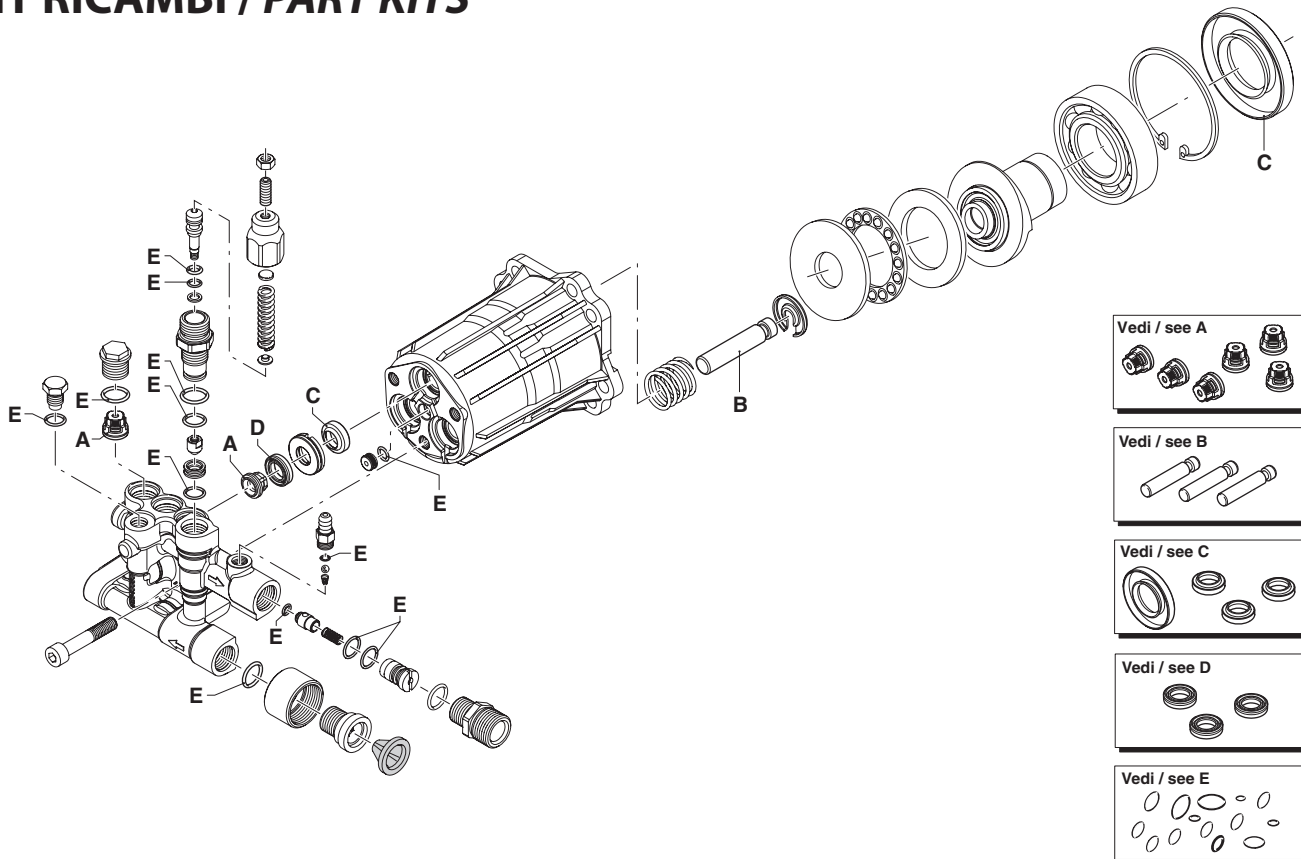

KIT RICAMBI / PART KITS