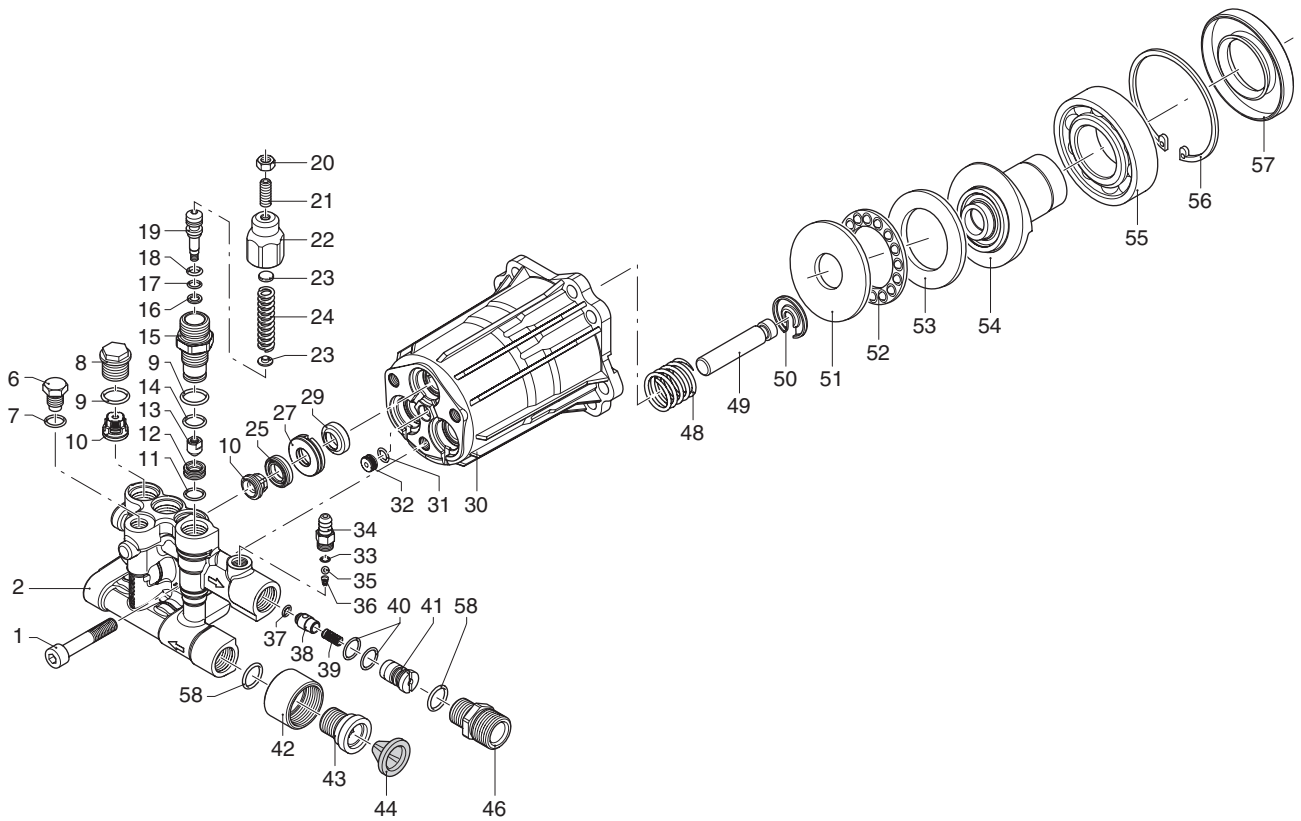

RMV

VERSION **D**

3400_{rpm}

Ø 3/4"