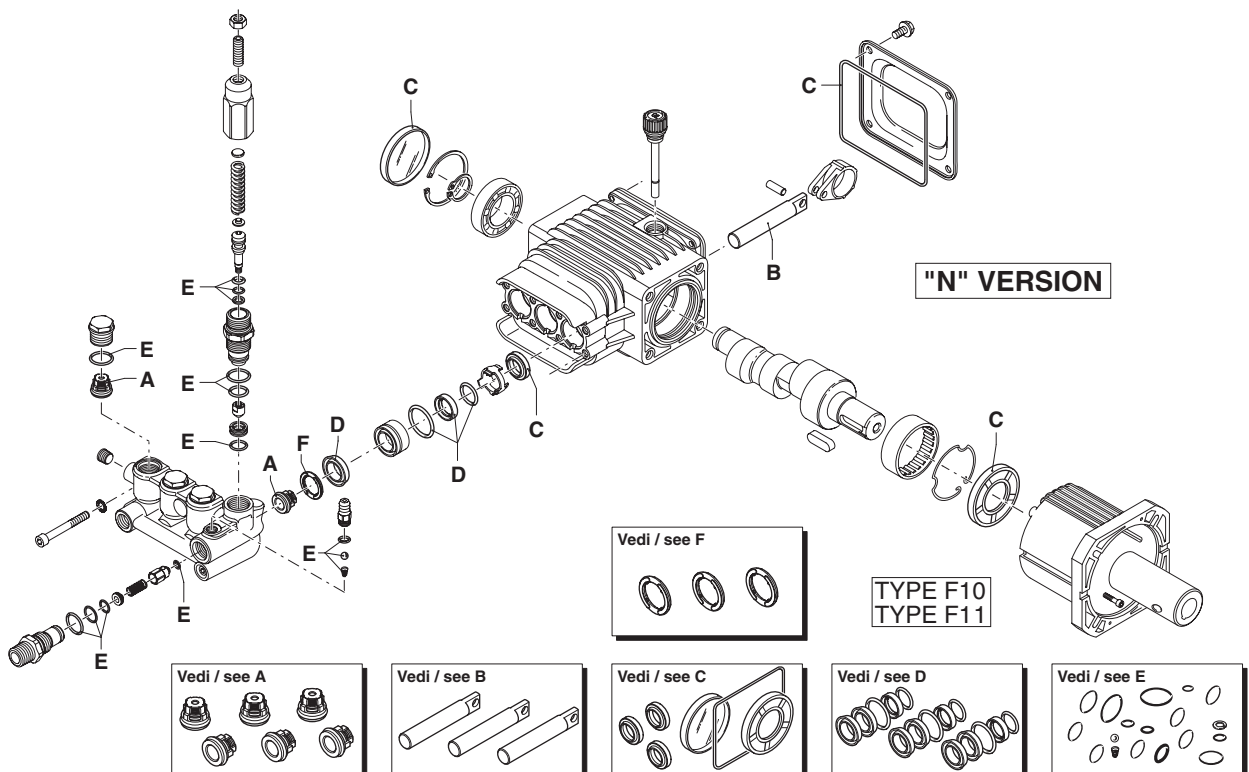

UN002292-IA