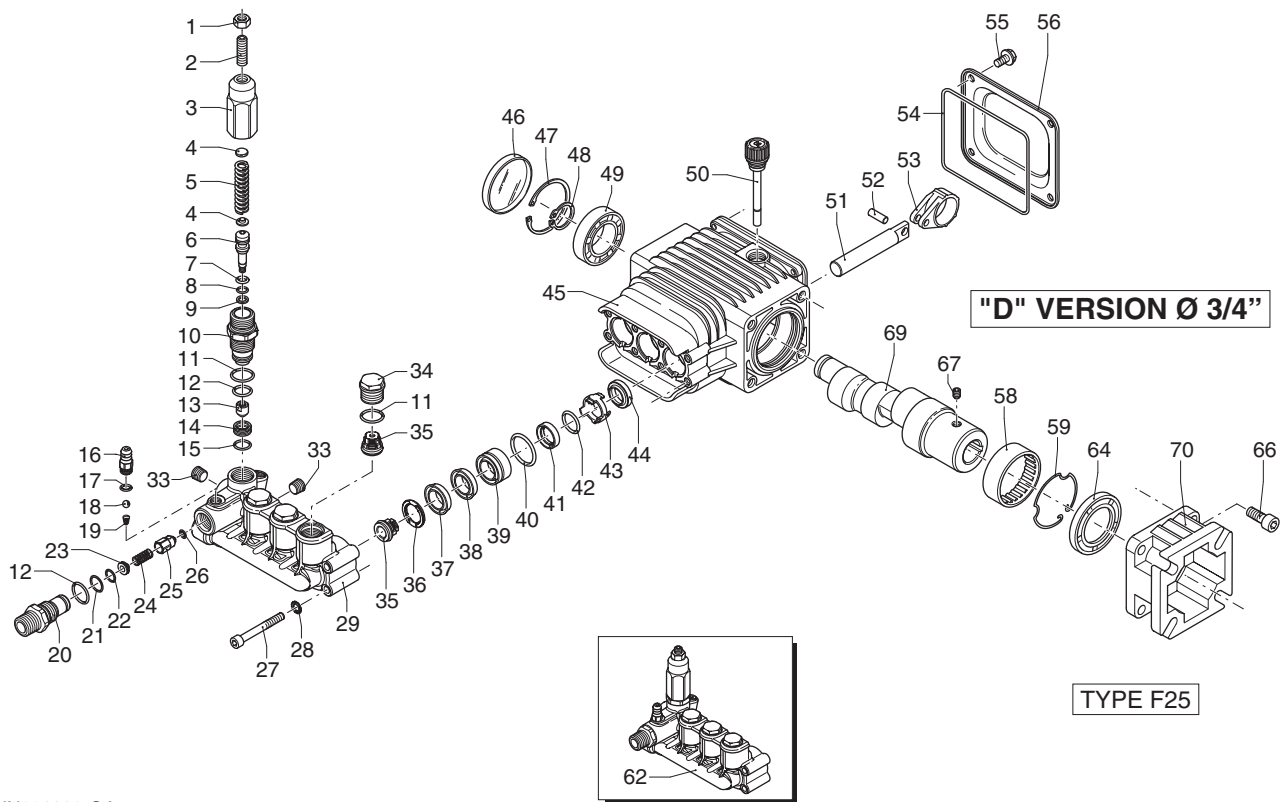

RSV

VERSION **D**

3400_{rpm}

Ø 3/4"