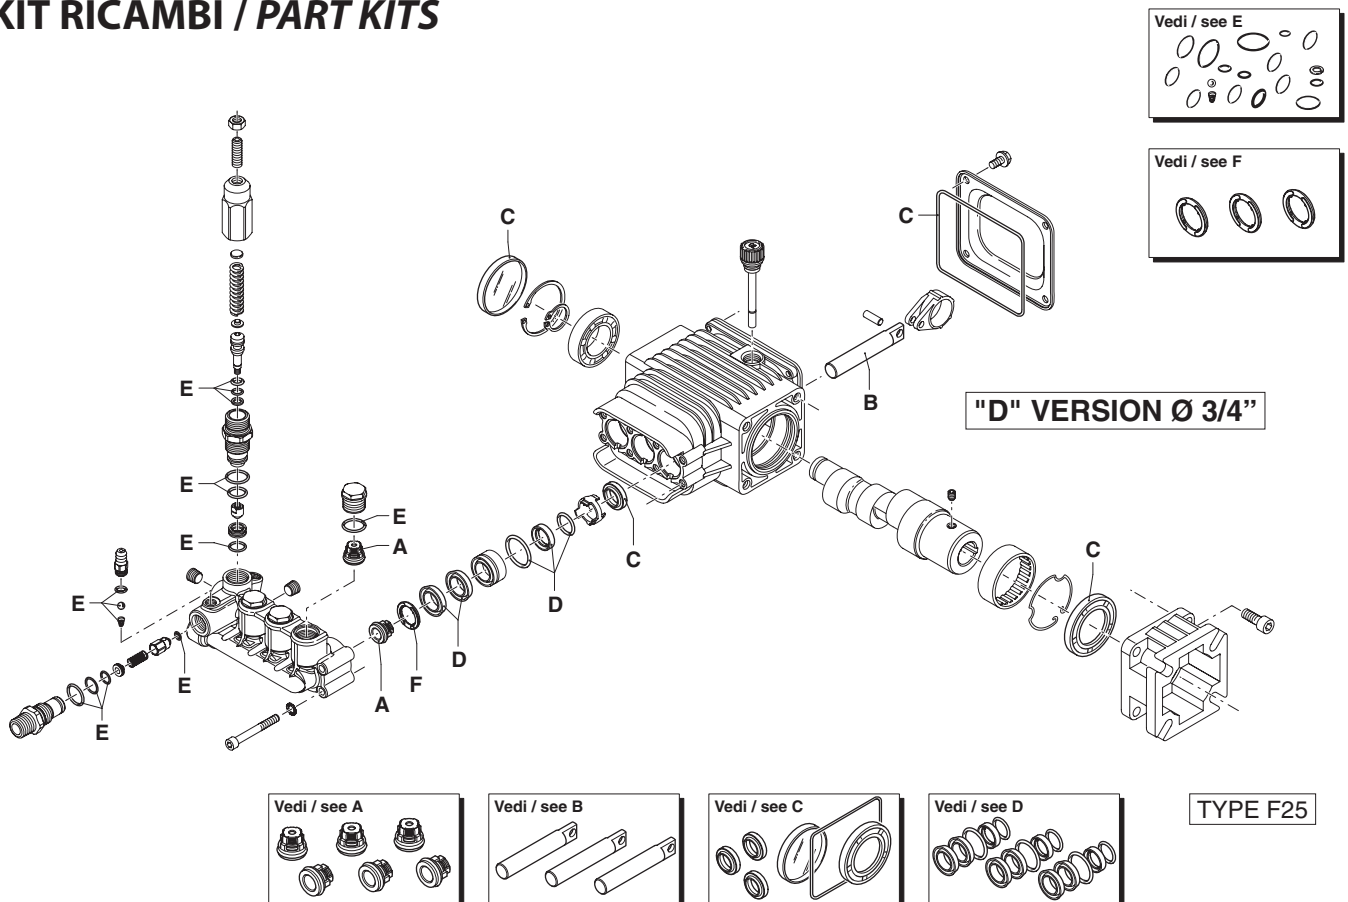

KIT RICAMBI / PART KITS