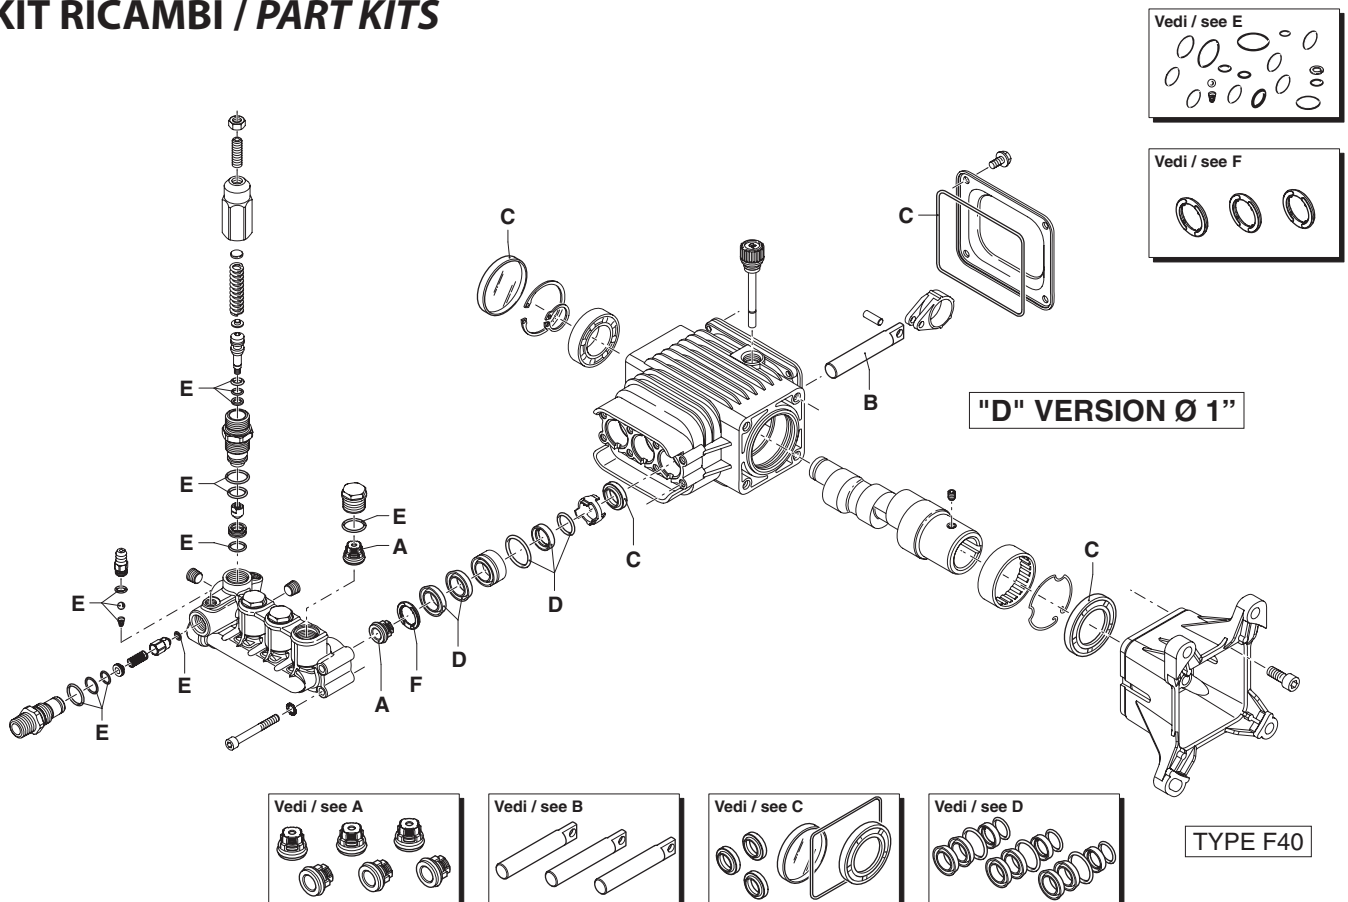

KIT RICAMBI / PART KITS