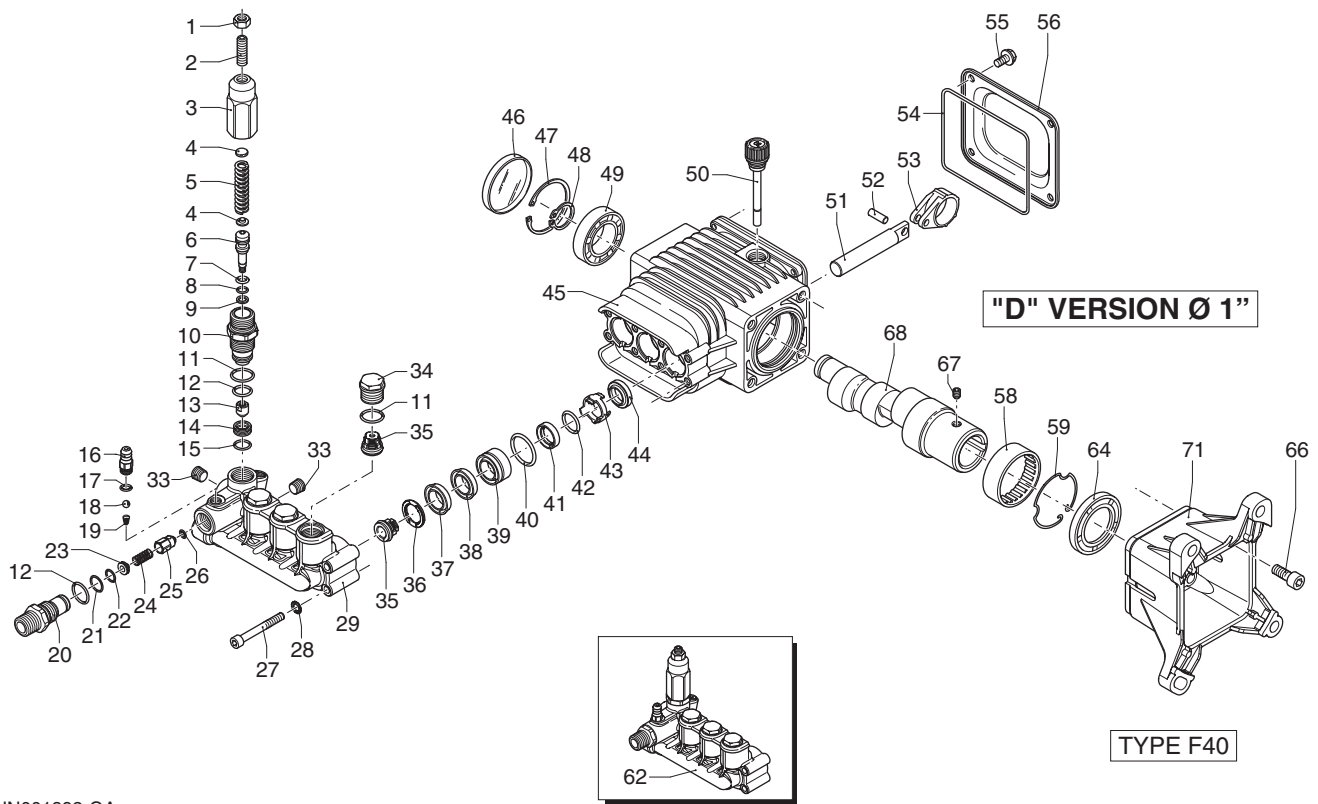

RSV

VERSION **D**

3400_{rpm}

Ø 1"