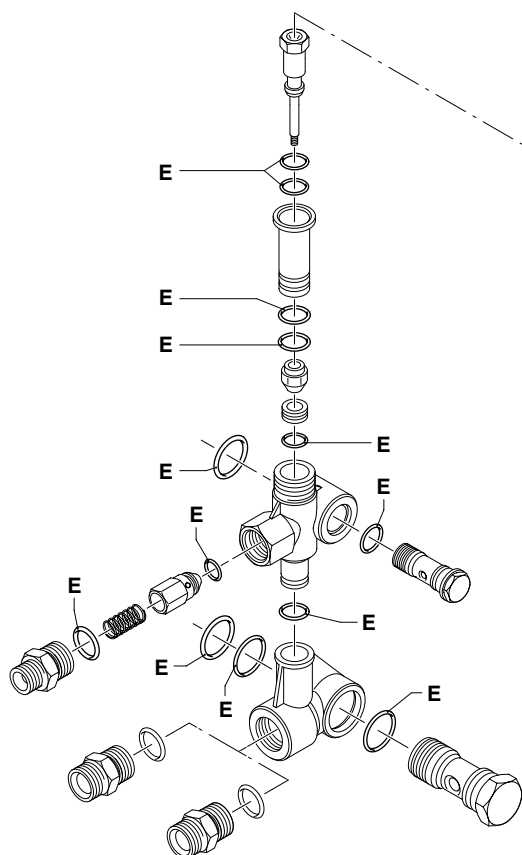

VR 3/B - For XW series

UN002271-IA

KIT RICAMBI / PART KITS

UN002272-IA

VR 3/B - For XW series

Pos.	Cod. Part n°	Denominazione	Description	Q.tà Q.ty	Note Vedi / See	Pos.	Cod. Part n°	Denominazione	Description	Q.tà Q.ty	Note Vedi / See
1	1560580	Tappo manopola	Cover	1							
2	320360	Vite TCEI M 8x22	Screw	1							
3	1660210	Dado M 8	Nut	1							
4	1560400	Manopola	Handle	1							
5	1560420	Vite di regolazione	Screw	1							
6	1080070	Spina	Pin	1							
7	2260330	Guida molla	Spring guide	1							
8	2260140	Piattello superiore	Upper plate	1							
9	1560350	Molla	Spring	1							
10	2260340	Piattello inferiore	Lower plate	1							
11	2260060	Pistone	Piston	1							
12	2260100	OR Ø 6,02x2,62	O-Ring	2							
13	2260040	Guida pistone	Piston guide	1							
14	740290	OR Ø 14x1,78	O-Ring	1							
15	394280	OR Ø 12,42x1,78	O-Ring	1							
16	2260070	Otturatore by pass	By-pass jet	1							
17	2260190	OR Ø 20,29x2,62	O-Ring	1							
18	2260080	Sede appoggio	Seat	1							
19	1260740	OR Ø 10,77x2,62	O-Ring	1							
20	390080	OR Ø 11,91x2,62	O-Ring	1							
21	2260180	Vite 3/8" G	Thread screw	1							
22	1560150	OR Ø 5,94x3,53	O-Ring	1							
23	1560100	Otturatore	Jet	1							
24	1560140	Molla	Spring	1							
25	180101	OR Ø 17,5x2	O-Ring	1							
26	1560111	Niples 3/8" G	Adaptor 3/8" G	1	Inox/Steel						
27	2260170	Corpo valvola	Valve housing	1							
28	390080	OR Ø 11,91x2,62	O-Ring	1							
29	1560730	Corpo by-pass	By-pass housing	1	● 1/2" G						
	1560740	Corpo by-pass	By-pass housing	1	● 1/2" NPT						
	1560550	Corpo by-pass	By-pass housing	1	■ 3/4" G						
	1560750	Corpo by-pass	By-pass housing	1	■ 3/4" NPT						
30	770260	OR Ø 23,52x1,78	O-Ring	2							
31	1560760	Raccordo 3/4" G	Fitting 3/4" G	1							
32	480440	OR Ø 17,13x2,62	O-Ring	1	Optional <input type="checkbox"/>						
33	1540050	Raccordo 1/2" G	Fitting 1/2" G	1	Optional <input type="checkbox"/>						
	1560640	Raccordo 1/2" NPT	Fitting 1/2" NPT	1	Optional <input type="checkbox"/>						
34	550530	OR Ø 23,81x2,62	O-Ring	1							
35	1560560	Raccordo 3/4" G	Fitting 3/4" G	1	Optional <input type="checkbox"/>						
	1940770	Raccordo 3/4" NPT	Fitting 3/4" NPT	1	Optional <input type="checkbox"/>						
36	550350	OR Ø 23,81x2,62	O-Ring	1	Optional <input type="checkbox"/>						