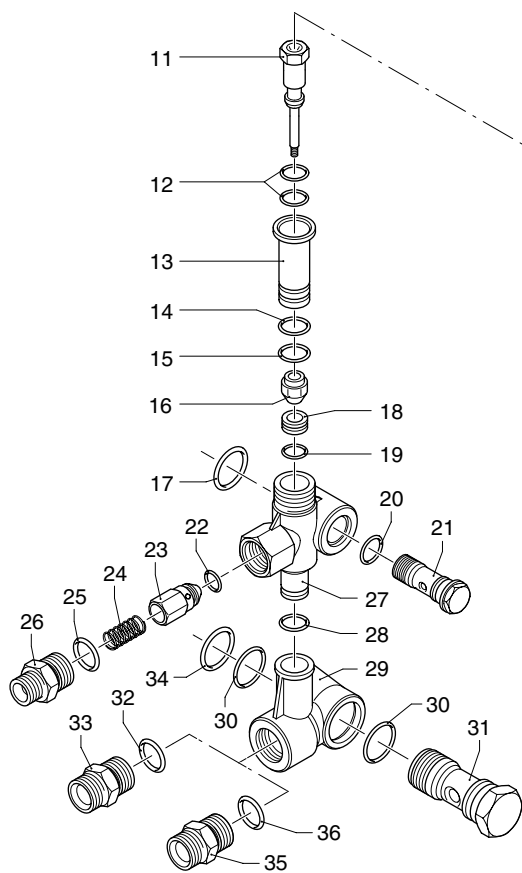

VR 3/B - For XW series

UN002271-IA

KIT RICAMBI / PART KITS

UN002272-IA

VR 3/B - For XW series

Pos.	Cod. Part n°	Denominazione	Description	Q.tà Q.ty	Note Vedi / See	Pos.	Cod. Part n°	Denominazione	Description	Q.tà Q.ty	Note Vedi / See
1	1560580	Tappo manopola	Cover	1							
2	320360	Vite TCEI M 8x22	Screw	1							
3	1660210	Dado M 8	Nut	1							
4	1560400	Manopola	Handle	1							
5	1560420	Vite di regolazione	Screw	1							
6	1080070	Spina	Pin	1							
7	2260330	Guida molla	Spring guide	1							
8	2260140	Piattello superiore	Upper plate	1							
9	1560350	Molla	Spring	1							
10	2260340	Piattello inferiore	Lower plate	1							
11	2260060	Pistone	Piston	1							
12	2260100	OR Ø 6,02x2,62	O-Ring	2							
13	2260040	Guida pistone	Piston guide	1							
14	740290	OR Ø 14x1,78	O-Ring	1							
15	394280	OR Ø 12,42x1,78	O-Ring	1							
16	2260070	Otturatore by pass	By-pass jet	1							
17	2260190	OR Ø 20,29x2,62	O-Ring	1							
18	2260080	Sede appoggio	Seat	1							
19	1260740	OR Ø 10,77x2,62	O-Ring	1							
20	390080	OR Ø 11,91x2,62	O-Ring	1							
21	2260180	Vite 3/8" G	Thread screw	1							
22	1560150	OR Ø 5,94x3,53	O-Ring	1							
23	1560100	Otturatore	Jet	1							
24	1560140	Molla	Spring	1							
25	180101	OR Ø 17,5x2	O-Ring	1							
26	1560111	Niples 3/8" G	Adaptor 3/8" G	1	Inox/Steel						
27	2260170	Corpo valvola	Valve housing	1							
28	390080	OR Ø 11,91x2,62	O-Ring	1							
29	1560730	Corpo by-pass	By-pass housing	1	● 1/2" G						
	1560740	Corpo by-pass	By-pass housing	1	● 1/2" NPT						
	1560550	Corpo by-pass	By-pass housing	1	■ 3/4" G						
	1560750	Corpo by-pass	By-pass housing	1	■ 3/4" NPT						
30	770260	OR Ø 23,52x1,78	O-Ring	2							
31	1560760	Raccordo 3/4" G	Fitting 3/4" G	1							
32	480440	OR Ø 17,13x2,62	O-Ring	1	Optional <input type="checkbox"/>						
33	1540050	Raccordo 1/2" G	Fitting 1/2" G	1	Optional <input type="checkbox"/>						
	1560640	Raccordo 1/2" NPT	Fitting 1/2" NPT	1	Optional <input type="checkbox"/>						
34	550530	OR Ø 23,81x2,62	O-Ring	1							
35	1560560	Raccordo 3/4" G	Fitting 3/4" G	1	Optional <input type="checkbox"/>						
	1940770	Raccordo 3/4" NPT	Fitting 3/4" NPT	1	Optional <input type="checkbox"/>						
36	550350	OR Ø 23,81x2,62	O-Ring	1	Optional <input type="checkbox"/>						