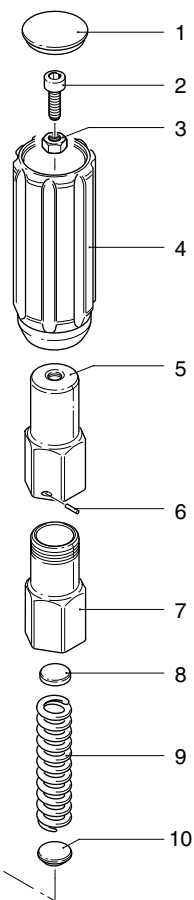

VR 3/B - For XW series

UN002271-IA

KIT RICAMBI / PART KITS

UN002272-IA

VR 3/B - For XW series

Pos.	Cod. Part n°	Denominazione	Description	Q.tà Q.ty	Note Vedi / See	Pos.	Cod. Part n°	Denominazione	Description	Q.tà Q.ty	Note Vedi / See
1	1560580	Tappo manopola	Cover	1							
2	320360	Vite TCEI M 8x22	Screw	1							
3	1660210	Dado M 8	Nut	1							
4	1560400	Manopola	Handle	1							
5	1560420	Vite di regolazione	Screw	1							
6	1080070	Spina	Pin	1							
7	2260330	Guida molla	Spring guide	1							
8	2260140	Piattello superiore	Upper plate	1							
9	1560350	Molla	Spring	1							
10	2260340	Piattello inferiore	Lower plate	1							
11	2260060	Pistone	Piston	1							
12	2260100	OR Ø 6,02x2,62	O-Ring	2							
13	2260040	Guida pistone	Piston guide	1							
14	740290	OR Ø 14x1,78	O-Ring	1							
15	394280	OR Ø 12,42x1,78	O-Ring	1							
16	2260070	Otturatore by pass	By-pass jet	1							
17	2260190	OR Ø 20,29x2,62	O-Ring	1							
18	2260080	Sede appoggio	Seat	1							
19	1260740	OR Ø 10,77x2,62	O-Ring	1							
20	390080	OR Ø 11,91x2,62	O-Ring	1							
21	2260180	Vite 3/8" G	Thread screw	1							
22	1560150	OR Ø 5,94x3,53	O-Ring	1							
23	1560100	Otturatore	Jet	1							
24	1560140	Molla	Spring	1							
25	180101	OR Ø 17,5x2	O-Ring	1							
26	1560111	Niples 3/8" G	Adaptor 3/8" G	1	Inox/Steel						
27	2260170	Corpo valvola	Valve housing	1							
28	390080	OR Ø 11,91x2,62	O-Ring	1							
29	1560730	Corpo by-pass	By-pass housing	1	● 1/2" G						
	1560740	Corpo by-pass	By-pass housing	1	● 1/2" NPT						
	1560550	Corpo by-pass	By-pass housing	1	■ 3/4" G						
	1560750	Corpo by-pass	By-pass housing	1	■ 3/4" NPT						
30	770260	OR Ø 23,52x1,78	O-Ring	2							
31	1560760	Raccordo 3/4" G	Fitting 3/4" G	1							
32	480440	OR Ø 17,13x2,62	O-Ring	1	Optional <input type="checkbox"/>						
33	1540050	Raccordo 1/2" G	Fitting 1/2" G	1	Optional <input type="checkbox"/>						
	1560640	Raccordo 1/2" NPT	Fitting 1/2" NPT	1	Optional <input type="checkbox"/>						
34	550530	OR Ø 23,81x2,62	O-Ring	1							
35	1560560	Raccordo 3/4" G	Fitting 3/4" G	1	Optional <input type="checkbox"/>						
	1940770	Raccordo 3/4" NPT	Fitting 3/4" NPT	1	Optional <input type="checkbox"/>						
36	550350	OR Ø 23,81x2,62	O-Ring	1	Optional <input type="checkbox"/>						