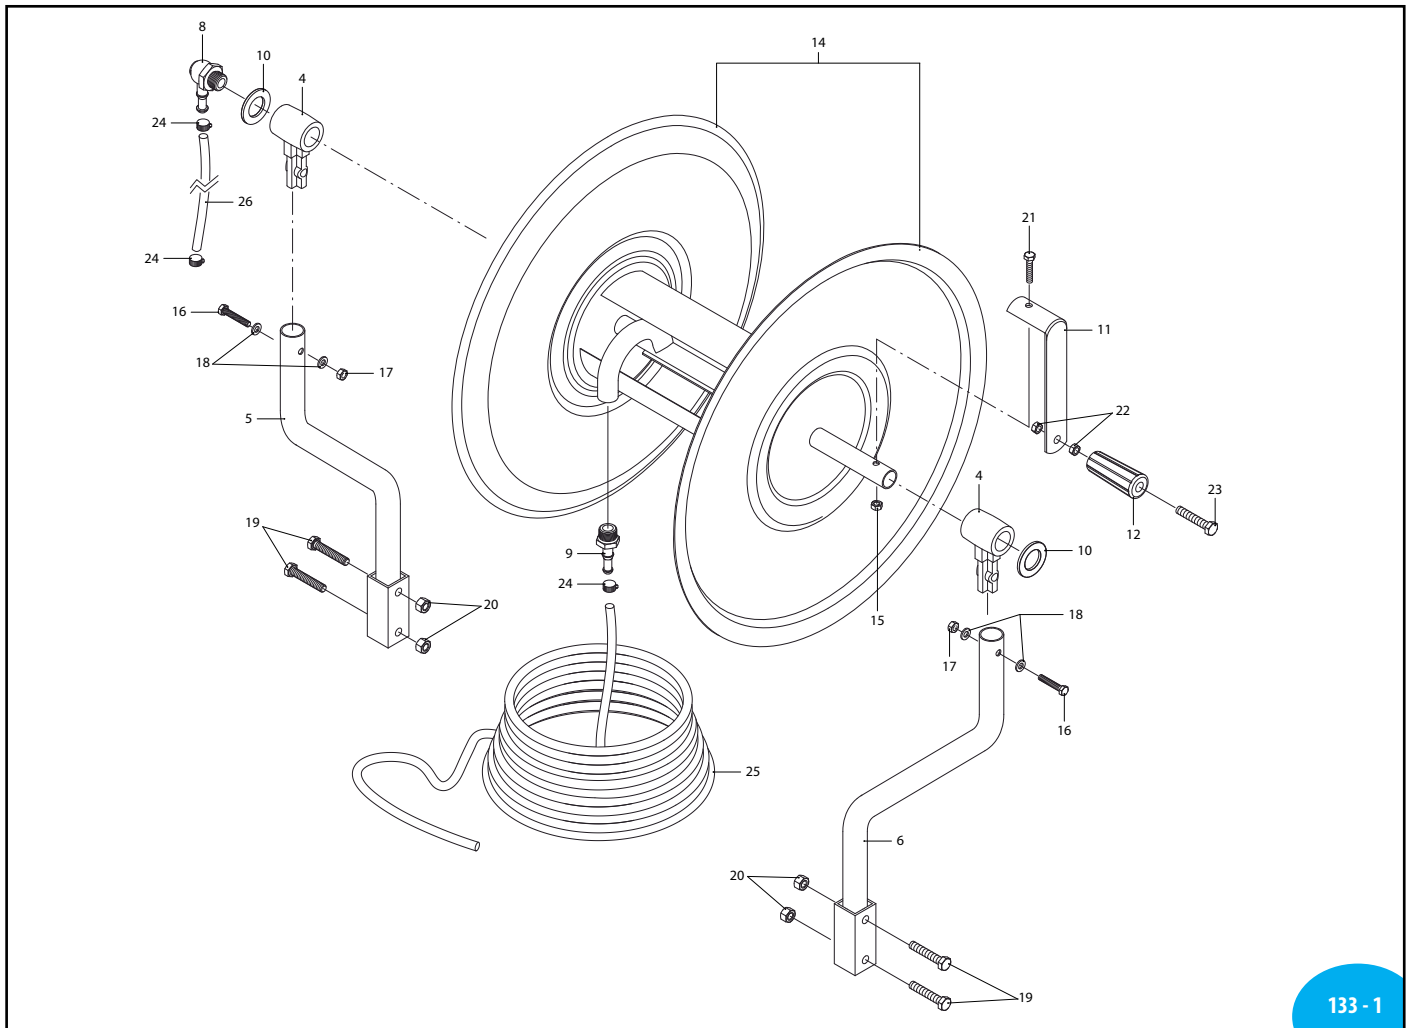

AVVOLGITUBO - COD. 3919 - 3920 - 3925 - 3926 - 3927 - 3928

sp_avvolgitubo_01.pdf

Pos.	Cod.	Descrizione	Description	Q.ty	Note
4	51031	Boccola Nylon	Bushing	2	
5	3000250	Staffa Avvolgitubo sx 25	Bracket	1	COD. 3919 - 3925 - 3927
	2780390	Staffa Avvolgitubo sx 25	Bracket	1	COD. 3920 - 3926 - 3928
6	3000260	Staffa Avvolgitubo dx 25	Bracket	1	COD. 3919 - 3925 - 3927
	2780400	Staffa Avvolgitubo dx 25	Bracket	1	COD. 3920 - 3926 - 3928
8	50193	Rubinetto girevole 8/10	Valve	1	
9	2780590	Rubinetto fisso 8/10	Valve	1	
10	2780600	Rondella piana 23x39x3	Washer	2	
11	2780610	Maniglia Ferro Z/B	Knob	1	
12	2780620	Manopola	Knob	1	
14	2780640	Tamburo 450	Hose reel	1	
15	1060120	Dado M 6	Nut	1	
16	480870	Vite TE M 6x35	Screw	2	
17	390440	Dado M 6	Nut	2	
18	550331	Rosetta øi 6,5	Washer	2	
19	380250	Vite TE M 8x45	Bolt	4	
20	380240	Dado M 8	Nut	4	
21	390431	Vite TE M 6x30	Bolt	1	
22	390270	Dado M8	Nut	1	
23	320700	Vite TE M 8x70	Bolt	1	
24	800910	Fascetta 9-17	Clamp	2	
25	651180	Tubo 8 - 100 m	Hose	1	COD. 3925 - 3926
	651150	Tubo 10 - 100 m	Hose	1	COD. 3927 - 3928
26	651190	Tubo 8 - 1,4 m	Hose	1	COD. 3925 - 3926
	651380	Tubo 10 - 1,4 m	Hose	1	COD. 3927 - 3928