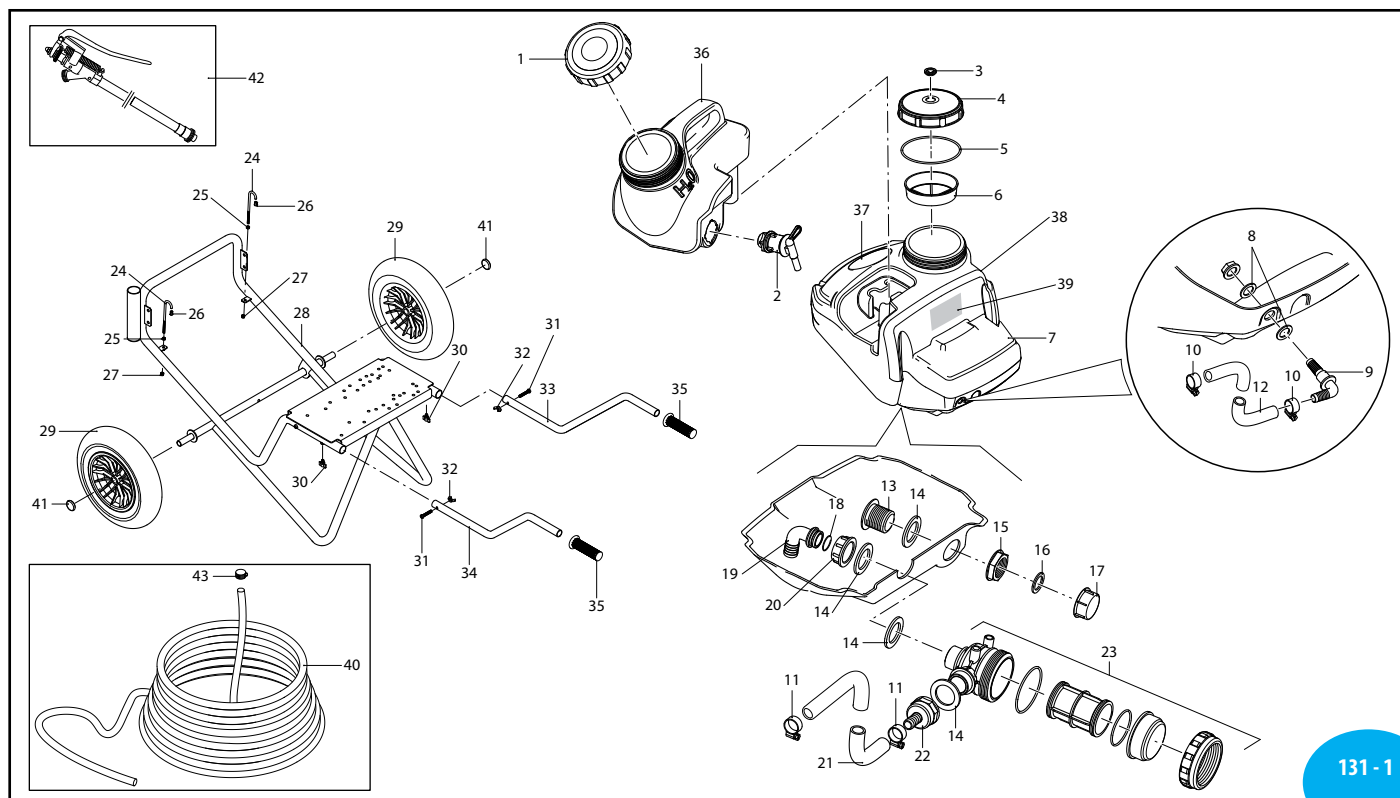

CARRELLO CISTRENA 90lt. - COD. 3930-3931

131 - 1

SLO00153-JW

Pos.	Cod.	Descrizione	Description	Q.ty	Note
1	2780070	Coperchio	Cover	1	
2	2780110	Rubinetto 3/4" G ø 8,5	Valve	1	
3	2780060	Valvola	Valve	1	PVC
4	2780050	Coperchio	Cover	1	
5	2780290	Guarnizione Coperchio	Gasket	1	
6	2780280	Filtro a tazza	Filter	1	
7	3000090	Cisterna 90 lt.	Tank	1	
8	651350	Guarnizione	Gasket	2	
9	651430	Raccordo con ghiera	Fitting	1	
10	800900	Fascetta 16-27	Clamp	2	
11	621560	Fascetta 24-44	Clamp	2	COD. 3931
	800900	Fascetta 16-27	Clamp	2	COD. 3930
12	651640	Tubo scarico ø 16-23	Hose	1	PVC anima acciaio
13	2780090	Bocchettone scarico 1"1/4G	Threaded adapter	1	
14	651440	Guarnizione	Gasket	4	
15	2780100	Ghiera scarico 1"1/4G	Nut	1	
16	651110	Guarnizione piana	Gasket	1	
17	2780080	Tappo scarico 1"1/4	Plug	1	
18	651470	Guarnizione	Gasket	1	
19	651460	Curva	Elbow	1	
20	651100	Girello aspiraz. 1"1/4	Ring nut	1	
21	651160	Tubo aspiraz. ø 25-32	Hose	1	COD. 3931 PVC
	651220	Tubo aspiraz. ø 20-27	Hose	1	COD. 3930 PVC
22	651490	Tubo ø 25	Hose	1	COD. 3931
	651480	Tubo ø 19	Hose	1	COD. 3930
23	651081	Filtro	Filter	1	
24	3000160	Tirante M6	Locking clip lever	2	
25	1060120	Dado M6	Nut	2	
26	3000180	Puntale esterno	Tip	2	PVC
27	3000170	Dado Autobloccante M6	Nut	2	
28	3000150	Telaio	Frame	1	
29	650781	Ruota 3.50/8	Wheel	2	
30	50030	Galletto manici	Screw	2	
31	2780240	Vite TBEI M 8x45	Bolt	2	
32	2780250	Dado ad alette M8	Nut	2	
33	2780210	Manico dx	Handle	1	
34	2780200	Manico sx	Handle	1	

Pos.	Cod.	Descrizione	Description	Q.ty	Note
35	2780120	Manopola manico ø 25	Knob	2	
36	2780040	Serbatoio	Tank	1	
37	2152830	Adesivo Logo AR	Adhesive	1	
38	2152880	Adesivo Livelli	Adhesive	1	
39	2152900	Adesivo Avvertenze	Adhesive	1	
40	651130	Tubo Mandata ø 8-13	Hose	1	COD. 3930 bar25
	651140	Tubo Mandata ø 10-17	Hose	1	COD. 3931 bar40
41	50016	Cappellotto ferma ruota	Wheel stops	2	
42	3832	Lancia Leva cm 60	Lance	1	portag.8 COD. 3930
	3833	Lancia Leva cm 60	Lance	1	portag.10 COD. 3931
43	800910	Fascetta 9-17	Clamp	2	COD. 3930
	621550	Fascetta 9-20	Clamp	2	COD. 3931