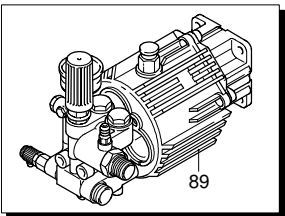

800 H4S LINE 810

Ausführung:

Seriennummer:

Code: **22192**

Gültigkeit	Pos.	Code	Bezeichnung	Menge
	1	2281640	Griff	1
	2	2281630	Rahmen	1
	3	2281700	Handrad	2
	4	2281690	Schwingungsdämpfer	2
	5	380561	Rad	2
	6	50016	Verschluss	2
	7	390311	Unterlegscheibe	8
	8	380250	Schraube	4
	9	160311	Mutter	4
	10	4903	Motor	1
	11	1262790	Reinigungsmittelschlauch	1
	12	1341030	Filter	1
	13	1269115	Vormontage Schlauch	1
	14	2180150	Reinigungsmittelschlauch	1

Gültigkeit	Pos.	Code	Bezeichnung	Menge
	78	1981770	Verschluss	1
	81	3232	Manometer	1
	82	1270940	Verbindungsstück	1
	83	1260660	Filter	1
	84	2760630	Ventil	1
	85	1983550	Verbindungsstück	1
	86	820510	O-Ring-Dichtung	1
	87	40111	Anschlusssatz	1
	88	40086	Verbindungsstück	1
	89	22347	Pumpe	1
A	2869		Satz Ventile	1
B	2513		Satz Kolben	1
C	2797		Satz Öldichtungen	1
E	2167		Satz Wasserdichtungen	1
F	2799		Satz Dichtungen	1