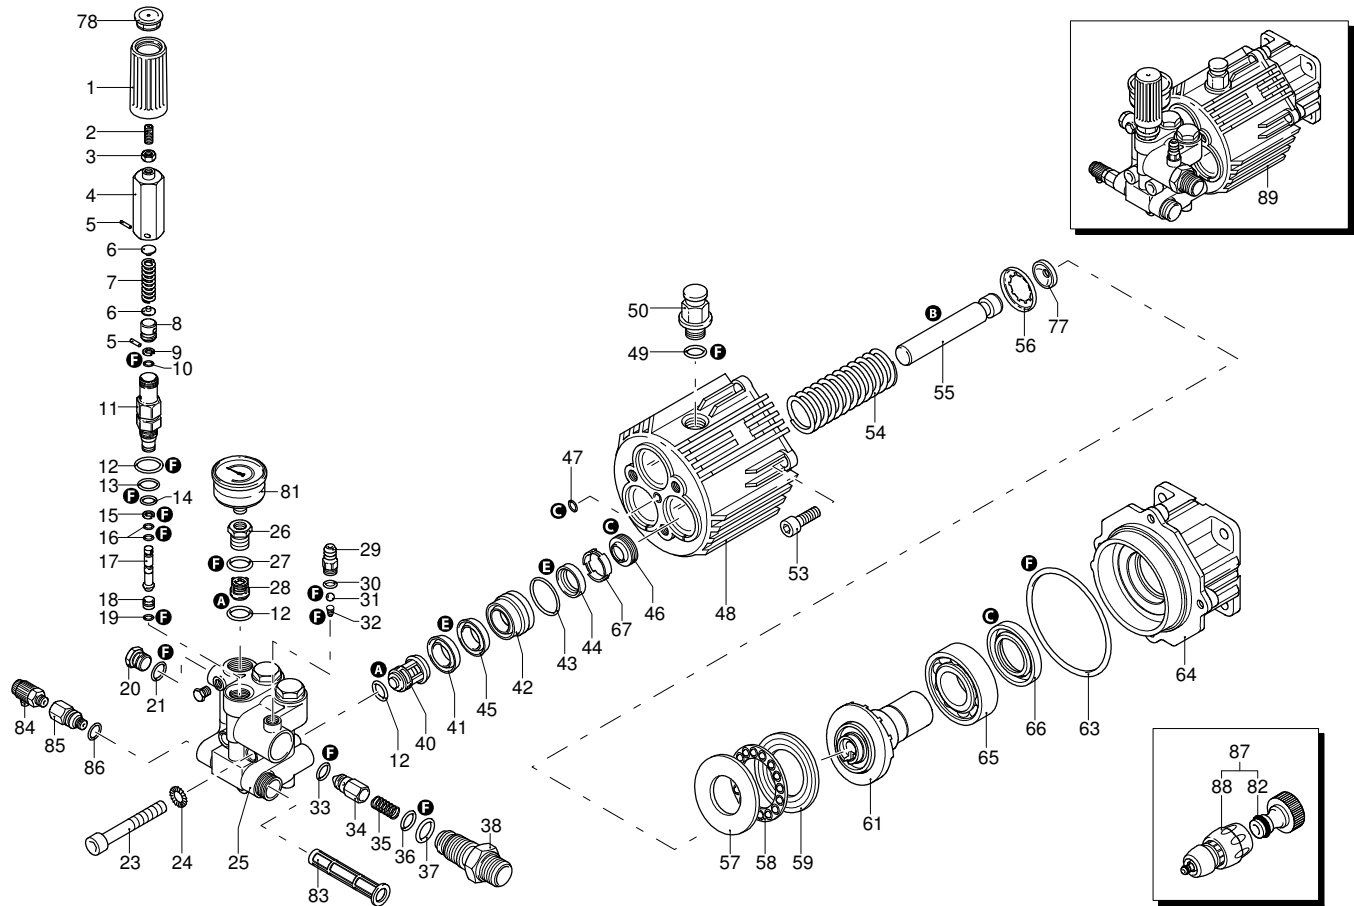

800 H4S LINE 810

Ausführung:

Seriennummer:

Code: **22192**

Gültigkeit	Pos.	Code	Bezeichnung	Menge
	1	2281640	Griff	1
	2	2281630	Rahmen	1
	3	2281700	Handrad	2
	4	2281690	Schwingungsdämpfer	2
	5	380561	Rad	2
	6	50016	Verschluss	2
	7	390311	Unterlegscheibe	8
	8	380250	Schraube	4
	9	160311	Mutter	4
	10	4903	Motor	1
	11	1262790	Reinigungsmittelschlauch	1
	12	1341030	Filter	1
	13	1269115	Vormontage Schlauch	1
	14	2180150	Reinigungsmittelschlauch	1

Gültigkeit	Pos.	Code	Bezeichnung	Menge
	78	1981770	Verschluss	1
	81	3232	Manometer	1
	82	1270940	Verbindungsstück	1
	83	1260660	Filter	1
	84	2760630	Ventil	1
	85	1983550	Verbindungsstück	1
	86	820510	O-Ring-Dichtung	1
	87	40111	Anschlusssatz	1
	88	40086	Verbindungsstück	1
	89	22347	Pumpe	1
A	2869		Satz Ventile	1
B	2513		Satz Kolben	1
C	2797		Satz Öldichtungen	1
E	2167		Satz Wasserdichtungen	1
F	2799		Satz Dichtungen	1