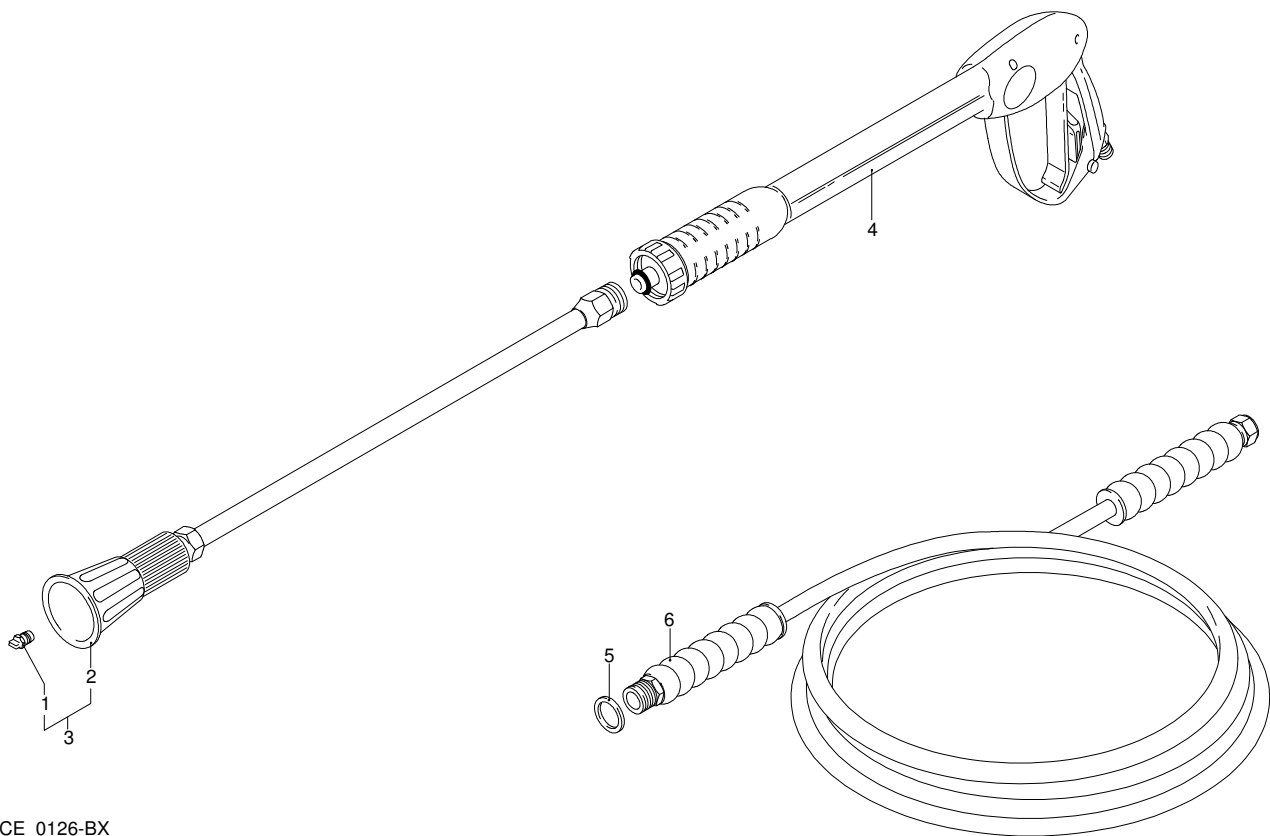

800 H4S LINE 810

Ausführung:

Seriennummer:

Code: **22192**

Gültigkeit	Pos.	Code	Bezeichnung	Menge
	1	2281640	Griff	1
	2	2281630	Rahmen	1
	3	2281700	Handrad	2
	4	2281690	Schwingungsdämpfer	2
	5	380561	Rad	2
	6	50016	Verschluss	2
	7	390311	Unterlegscheibe	8
	8	380250	Schraube	4
	9	160311	Mutter	4
	10	4903	Motor	1
	11	1262790	Reinigungsmittelschlauch	1
	12	1341030	Filter	1
	13	1269115	Vormontage Schlauch	1
	14	2180150	Reinigungsmittelschlauch	1

Gültigkeit	Pos.	Code	Bezeichnung	Menge
	78	1981770	Verschluss	1
	81	3232	Manometer	1
	82	1270940	Verbindungsstück	1
	83	1260660	Filter	1
	84	2760630	Ventil	1
	85	1983550	Verbindungsstück	1
	86	820510	O-Ring-Dichtung	1
	87	40111	Anschlusssatz	1
	88	40086	Verbindungsstück	1
	89	22347	Pumpe	1
A	2869		Satz Ventile	1
B	2513		Satz Kolben	1
C	2797		Satz Öldichtungen	1
E	2167		Satz Wasserdichtungen	1
F	2799		Satz Dichtungen	1

**ANNOVI
REVERBERI**
The Power of Experience

05/05/2011

800 H4S LINE 810

Ausführung:

Seriennummer:

Code: **22192**

Gültigkeit	Pos.	Code	Bezeichnung	Menge
	1	3195	Düse	1
	2	40541	Lanze+Düsenkopf ohne Düse	1
	3	40649	Lanze+Düsenkopf	1
	4	40770	Pistole	1
	5	1540110	Unterlegscheibe	1
	6	1700190	Hochdruckschlauch	1