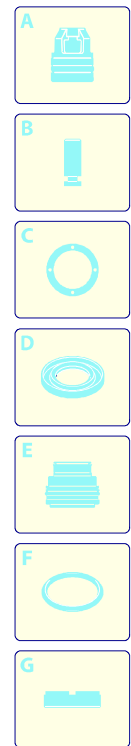

**ANNOVI
REVERBERI**
The Power of Experience

05/05/2011

800 H4S LINE 810

Ausführung:

Seriennummer:

Code: **22192**

Gültigkeit	Pos.	Code	Bezeichnung	Menge
	1	3195	Düse	1
	2	40541	Lanze+Düsenkopf ohne Düse	1
	3	40649	Lanze+Düsenkopf	1
	4	40770	Pistole	1
	5	1540110	Unterlegscheibe	1
	6	1700190	Hochdruckschlauch	1

UN_CE_0126-BX