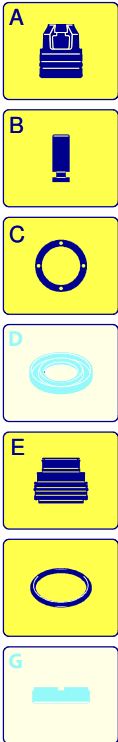

Gültigkeit	Pos.	Code	Bezeichnung	Menge
	78	1981770	Verschluss	1
	81	3232	Manometer	1
	82	1270940	Verbindungsstück	1
	83	1260660	Filter	1
	84	2760630	Ventil	1
	85	1983550	Verbindungsstück	1
	86	820510	O-Ring-Dichtung	1
	87	40111	Anschlusssatz	1
	88	40086	Verbindungsstück	1
	89	22347	Pumpe	1
A	2869		Satz Ventile	1
B	2513		Satz Kolben	1
C	2797		Satz Öldichtungen	1
E	2167		Satz Wasserdichtungen	1
F	2799		Satz Dichtungen	1