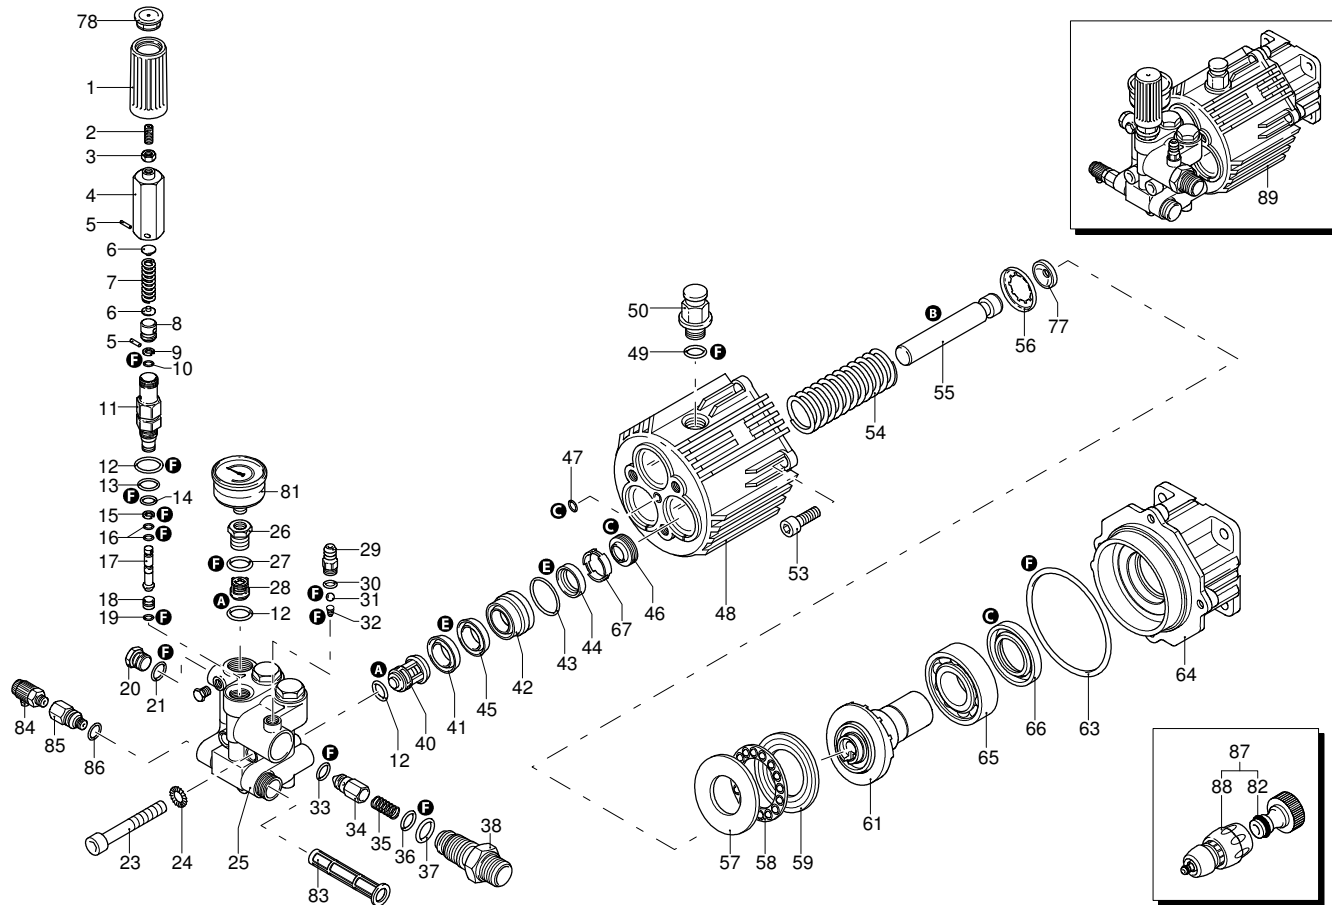

800 H4S LINE 810

Ausführung:

Seriennummer:

Code: **22192**

Gültigkeit	Pos.	Code	Bezeichnung	Menge
	1	2281640	Griff	1
	2	2281630	Rahmen	1
	3	2281700	Handrad	2
	4	2281690	Schwingungsdämpfer	2
	5	380561	Rad	2
	6	50016	Verschluss	2
	7	390311	Unterlegscheibe	8
	8	380250	Schraube	4
	9	160311	Mutter	4
	10	4903	Motor	1
	11	1262790	Reinigungsmittelschlauch	1
	12	1341030	Filter	1
	13	1269115	Vormontage Schlauch	1
	14	2180150	Reinigungsmittelschlauch	1

Gültigkeit	Pos.	Code	Bezeichnung	Menge
	78	1981770	Verschluss	1
	81	3232	Manometer	1
	82	1270940	Verbindungsstück	1
	83	1260660	Filter	1
	84	2760630	Ventil	1
	85	1983550	Verbindungsstück	1
	86	820510	O-Ring-Dichtung	1
	87	40111	Anschlusssatz	1
	88	40086	Verbindungsstück	1
	89	22347	Pumpe	1
A	2869		Satz Ventile	1
B	2513		Satz Kolben	1
C	2797		Satz Öldichtungen	1
E	2167		Satz Wasserdichtungen	1
F	2799		Satz Dichtungen	1