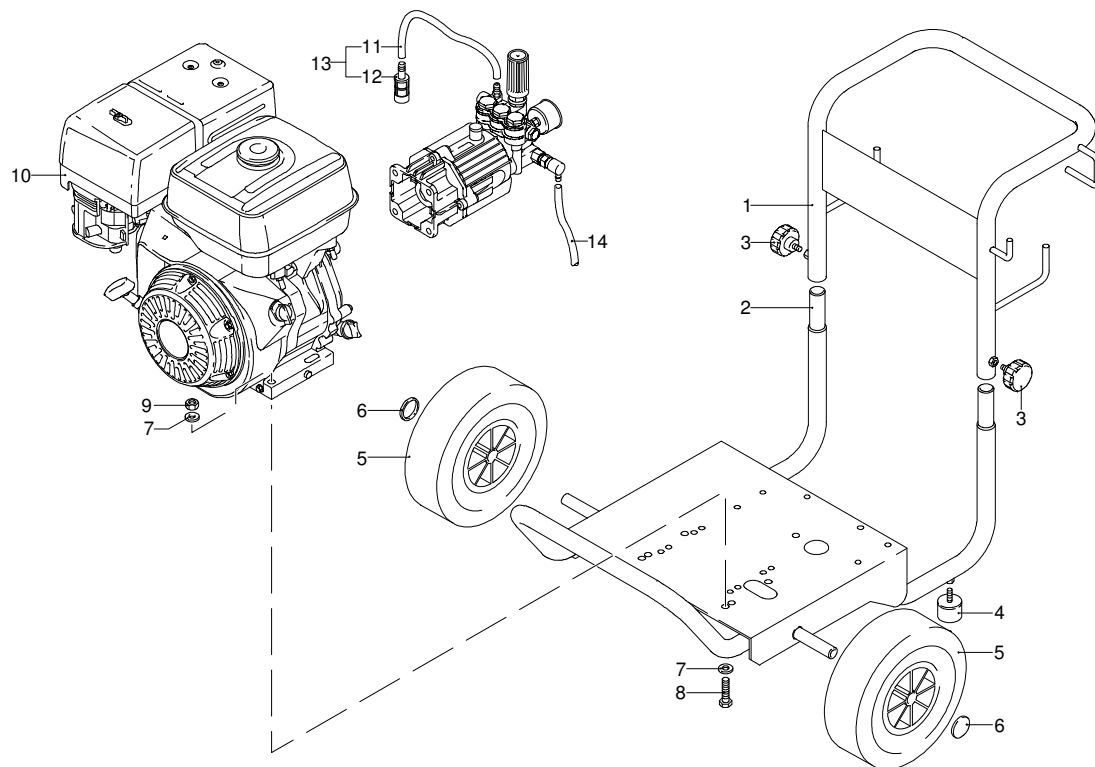

800 H4S LINE 810

Ausführung:

Seriennummer:

Code: **22192**

Gültigkeit	Pos.	Code	Bezeichnung	Menge
	1	2281640	Griff	1
	2	2281630	Rahmen	1
	3	2281700	Handrad	2
	4	2281690	Schwingungsdämpfer	2
	5	380561	Rad	2
	6	50016	Verschluss	2
	7	390311	Unterlegscheibe	8
	8	380250	Schraube	4
	9	160311	Mutter	4
	10	4903	Motor	1
	11	1262790	Reinigungsmittelschlauch	1
	12	1341030	Filter	1
	13	1269115	Vormontage Schlauch	1
	14	2180150	Reinigungsmittelschlauch	1

Gültigkeit	Pos.	Code	Bezeichnung	Menge
	78	1981770	Verschluss	1
	81	3232	Manometer	1
	82	1270940	Verbindungsstück	1
	83	1260660	Filter	1
	84	2760630	Ventil	1
	85	1983550	Verbindungsstück	1
	86	820510	O-Ring-Dichtung	1
	87	40111	Anschlusssatz	1
	88	40086	Verbindungsstück	1
	89	22347	Pumpe	1
A	2869		Satz Ventile	1
B	2513		Satz Kolben	1
C	2797		Satz Öldichtungen	1
E	2167		Satz Wasserdichtungen	1
F	2799		Satz Dichtungen	1

**ANNOVI
REVERBERI**
The Power of Experience

05/05/2011

800 H4S LINE 810

Ausführung:

Seriennummer:

Code: **22192**

Gültigkeit	Pos.	Code	Bezeichnung	Menge
	1	3195	Düse	1
	2	40541	Lanze+Düsenkopf ohne Düse	1
	3	40649	Lanze+Düsenkopf	1
	4	40770	Pistole	1
	5	1540110	Unterlegscheibe	1
	6	1700190	Hochdruckschlauch	1