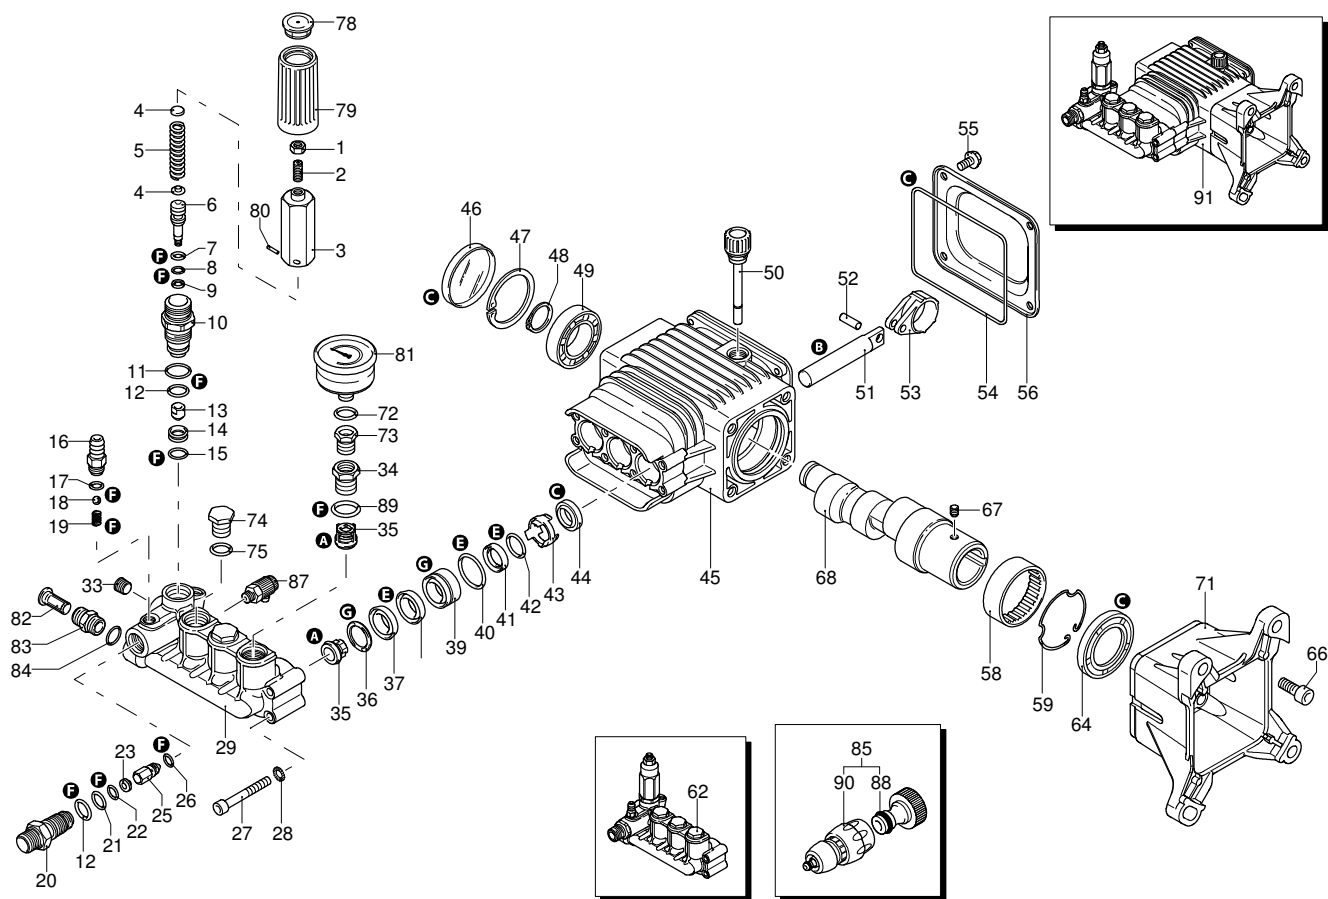

**ANNOVI
REVERBERI**
The Power of Experience

800 H4S LINE 820

Ausführung:

Seriennummer:

Code: **22193**

05/05/2011

Gültigkeit	Pos.	Code	Bezeichnung	Menge
	1	1980300	Mutter	1
	2	392840	Schraube	1
	3	1980390	Einsatz	1
	4	1980220	Teller	2
	5	2760410	Feder	1
	6	2760400	Stange	1
	7	2260100	O-Ring-Dichtung	1
	8	660190	O-Ring-Dichtung	1
	9	2760210	Ring	1
	10	2760570	Führung	1
	11	1200690	O-Ring-Dichtung	4
	12	394280	O-Ring-Dichtung	2
	13	2260070	Verschluss	1
	14	2760090	Sitz	1
	15	770140	O-Ring-Dichtung	1
	16	1982520	Schlauchanschluss	1
	17	480480	O-Ring-Dichtung	1
	18	1250280	Kugel	1
	19	1560520	Feder	1
	20	2760230	Injektor	1
	21	2760270	O-Ring-Dichtung	1
	22	1470210	O-Ring-Dichtung	1
	23	2760120	Einsatz	1
	25	2760130	Verschluss	1
	26	2101770	O-Ring-Dichtung	1
	27	801080	Schraube	8
	28	1381550	Unterlegscheibe	8
	29	2760330	Kopf	1
	33	2760260	Verschluss	1
	34	2760590	Verbindungsstück	3
	35	2769050	Ventil	6
	36	2760220	Ring	3
	37	1342761	Dichtung	3
	38	1981580	Ring	1
	39	1981570	Kolbenführung	3
	40	770260	O-Ring-Dichtung	3
	41	1260440	Wasserdichtung	3
	42	640070	O-Ring-Dichtung	3
	43	2760310	Distanzstück	3
	44	1260460	Öldichtung	3
	45	2760010	Pumpenkörper	1
	46	1266740	Öldichtung	1
	47	1260790	Ring	1
	48	1780550	Ring	1
	49	1780490	Lager	1
	50	880130	Verschluss	1
	51	2760040	Kolben	3
	52	1780050	Stecker	3
	53	1780710	Pleuelstange	3
	54	2760280	O-Ring-Dichtung	1
	55	802190	Schraube	4
	56	2760110	Deckel	1
	58	1321190	Lager	1
	59	1321080	Ring	1
	62	2769211	Vormontage Kopf	1
	64	480671	Öldichtung	1
	66	180030	Schraube	4
	67	820440	Schraube	1
	68	1780920	Welle	1
	71	2760290	Flansch	1
	72	2761090	O-Ring-Dichtung	1
	73	2761080	Verbindungsstück	1