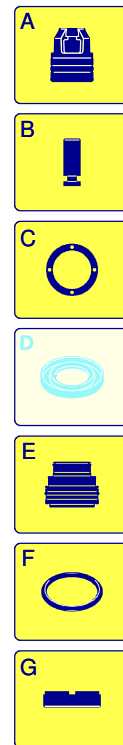

**ANNOVI
REVERBERI**
The Power of Experience

800 H4S LINE 820

Ausführung:

Seriennummer:

Code: **22193**

05/05/2011

Gültigkeit	Pos.	Code	Bezeichnung	Menge
	1	1980300	Mutter	1
	2	392840	Schraube	1
	3	1980390	Einsatz	1
	4	1980220	Teller	2
	5	2760410	Feder	1
	6	2760400	Stange	1
	7	2260100	O-Ring-Dichtung	1
	8	660190	O-Ring-Dichtung	1
	9	2760210	Ring	1
	10	2760570	Führung	1
	11	1200690	O-Ring-Dichtung	4
	12	394280	O-Ring-Dichtung	2
	13	2260070	Verschluss	1
	14	2760090	Sitz	1
	15	770140	O-Ring-Dichtung	1
	16	1982520	Schlauchanschluss	1
	17	480480	O-Ring-Dichtung	1
	18	1250280	Kugel	1
	19	1560520	Feder	1
	20	2760230	Injektor	1
	21	2760270	O-Ring-Dichtung	1
	22	1470210	O-Ring-Dichtung	1
	23	2760120	Einsatz	1
	25	2760130	Verschluss	1
	26	2101770	O-Ring-Dichtung	1
	27	801080	Schraube	8
	28	1381550	Unterlegscheibe	8
	29	2760330	Kopf	1
	33	2760260	Verschluss	1
	34	2760590	Verbindungsstück	3
	35	2769050	Ventil	6
	36	2760220	Ring	3
	37	1342761	Dichtung	3
	38	1981580	Ring	1
	39	1981570	Kolbenführung	3
	40	770260	O-Ring-Dichtung	3
	41	1260440	Wasserdichtung	3
	42	640070	O-Ring-Dichtung	3
	43	2760310	Distanzstück	3
	44	1260460	Öldichtung	3
	45	2760010	Pumpenkörper	1
	46	1266740	Öldichtung	1
	47	1260790	Ring	1
	48	1780550	Ring	1
	49	1780490	Lager	1
	50	880130	Verschluss	1
	51	2760040	Kolben	3
	52	1780050	Stecker	3
	53	1780710	Pleuelstange	3
	54	2760280	O-Ring-Dichtung	1
	55	802190	Schraube	4
	56	2760110	Deckel	1
	58	1321190	Lager	1
	59	1321080	Ring	1
	62	2769211	Vormontage Kopf	1
	64	480671	Öldichtung	1
	66	180030	Schraube	4
	67	820440	Schraube	1
	68	1780920	Welle	1
	71	2760290	Flansch	1
	72	2761090	O-Ring-Dichtung	1
	73	2761080	Verbindungsstück	1

UN_CE_0121-HW