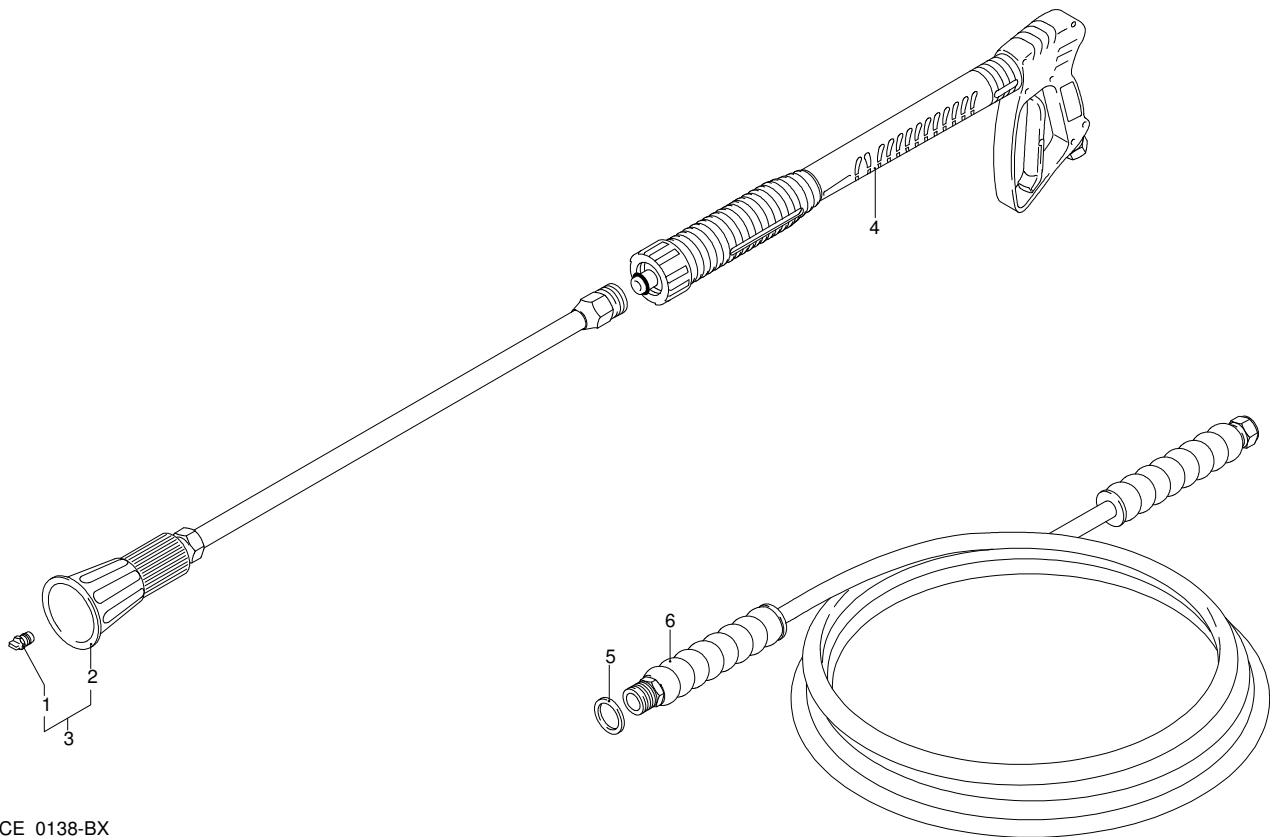

800 H4S LINE 820

Ausführung:

Seriennummer:

Code: **22193**

Gültigkeit	Pos.	Code	Bezeichnung	Menge
	1	3082	Düse	1
	2	40541	Lanze+Düsenkopf ohne Düse	1
	3	40650	Lanze+Düsenkopf	1
	4	40772	Pistole	1
	5	1540110	Unterlegscheibe	1
	6	3119	Hochdruckschlauch	1