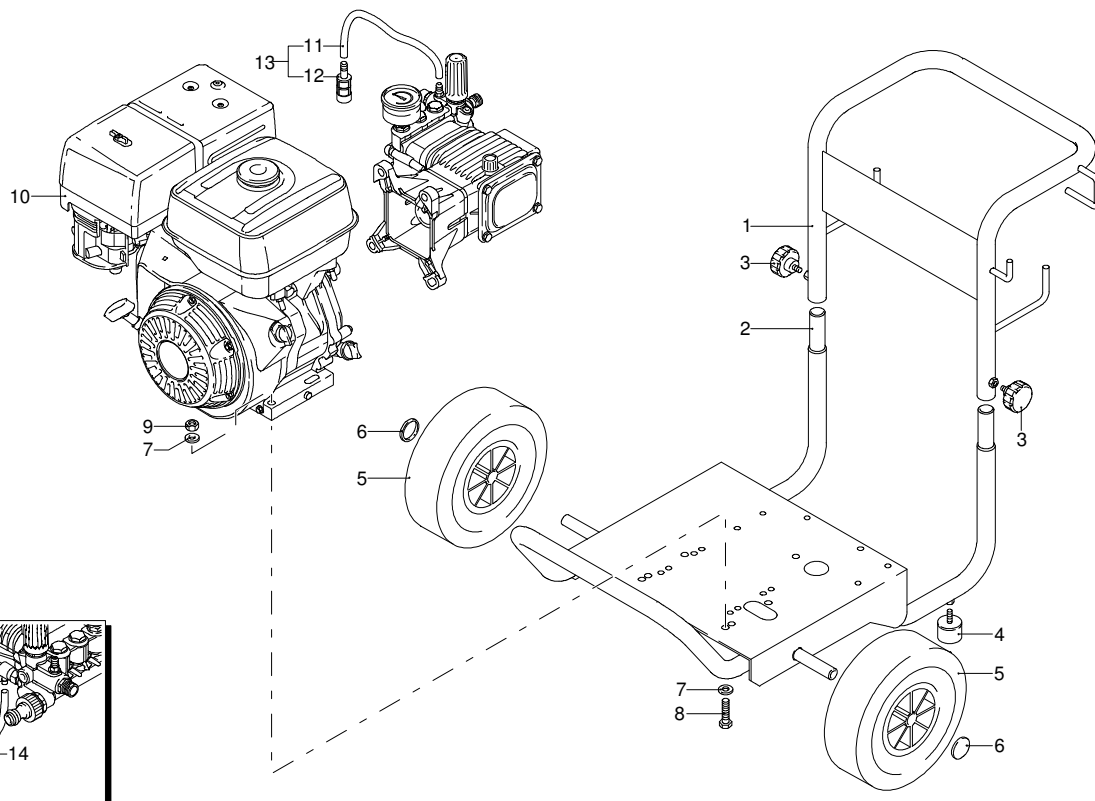

800 H4S LINE 820

Ausführung:

Seriennummer:

Code: **22193**

Gültigkeit	Pos.	Code	Bezeichnung	Menge
	1	2281640	Griff	1
	2	2281630	Rahmen	1
	3	2281700	Handrad	2
	4	2281690	Schwingungsdämpfer	2
	5	380561	Rad	2
	6	50016	Verschluss	2
	7	320620	Unterlegscheibe	8
	8	200230	Schraube	4
	9	2240110	Mutter	4
	10	4925	Motor	1
	11	1262790	Reinigungsmittelschlauch	1
	12	1341030	Filter	1
	13	1269115	Vormontage Schlauch	1
	14	2180150	Reinigungsmittelschlauch	1