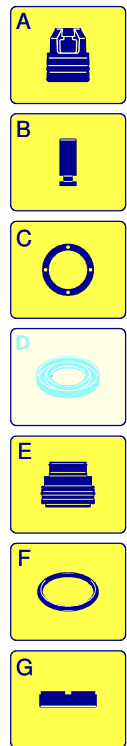

**ANNOVI
REVERBERI**
The Power of Experience

800 H4S LINE 820

Ausführung:

Seriennummer:

Code: **22193**

05/05/2011

Gültigkeit	Pos.	Code	Bezeichnung	Menge
	74	2760180	Verschluss	2
	75	1200690	O-Ring-Dichtung	2
	78	1981770	Verschluss	1
	79	1981780	Drehknopf	1
	80	1080070	Stecker	2
	81	1381580	Manometer	1
	82	1340260	Filter	1
	83	2500490	Verbindungsstück	1
	84	740290	O-Ring-Dichtung	1
	85	3212	Anschlussatz	1
	87	2760630	Ventil	1
	88	1461470	Verbindungsstück	1
	89	2761090	O-Ring-Dichtung	1
	90	40086	Verbindungsstück	1
	91	23614	Pumpe	1
A		2186	Satz Ventile	1
B		2187	Satz Kolben	1
C		2188	Satz Öldichtungen	1
E		2189	Satz Wasserdichtungen	1
F		2190	Satz Dichtungen	1
G		2191	Satz Stützringe	1