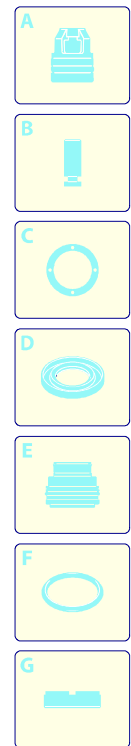

800 H4S LINE 820

Ausführung:

Seriennummer:

Code: **22193**

Gültigkeit	Pos.	Code	Bezeichnung	Menge
	1	3082	Düse	1
	2	40541	Lanze+Düsenkopf ohne Düse	1
	3	40650	Lanze+Düsenkopf	1
	4	40772	Pistole	1
	5	1540110	Unterlegscheibe	1
	6	3119	Hochdruckschlauch	1