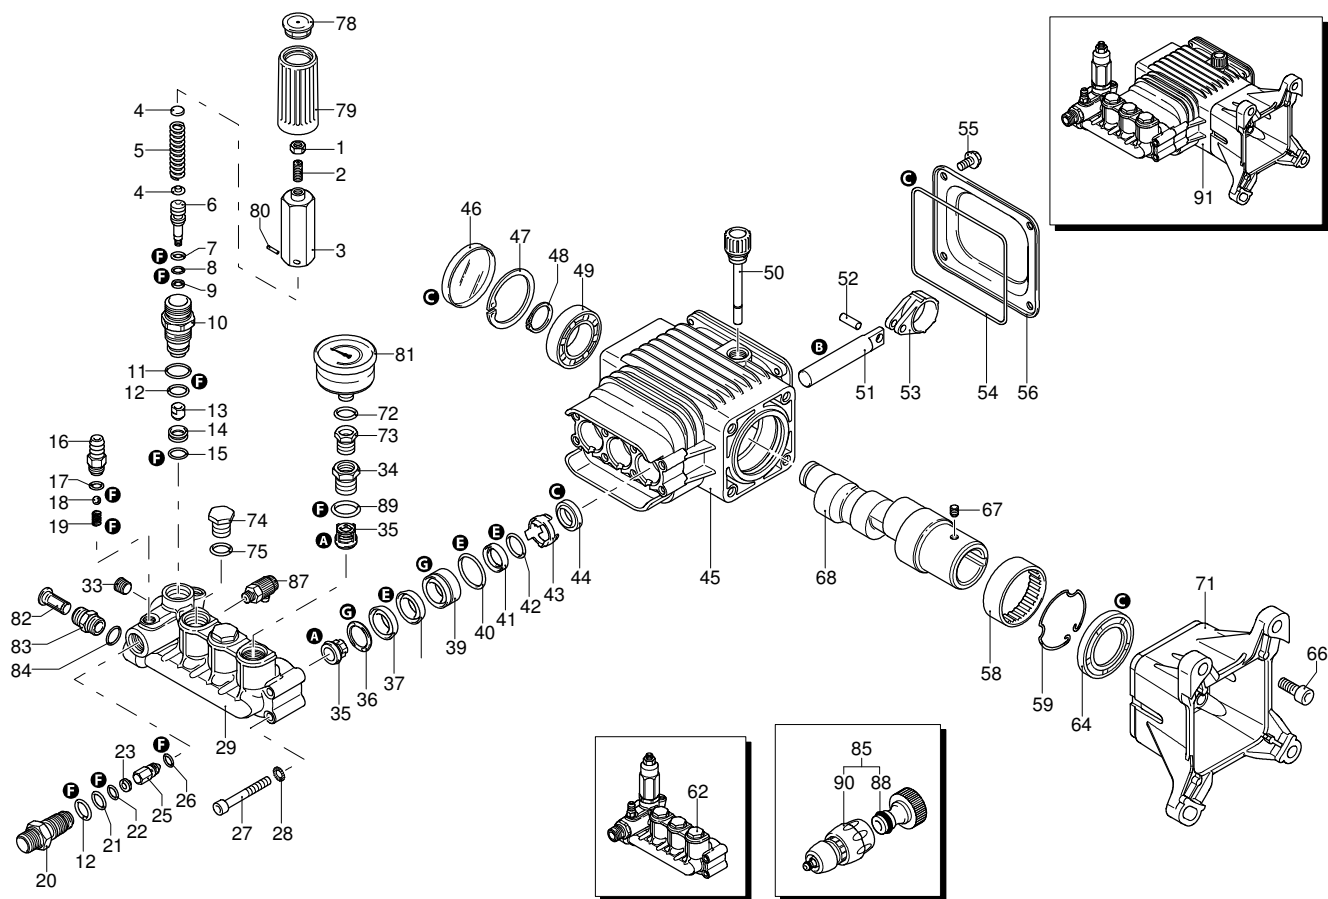

UN_CE_0121-HW

**ANNOVI
REVERBERI**
The Power of Experience

800 H4S LINE 820

Ausführung:

Seriennummer:

Code: **22193**

05/05/2011

Gültigkeit	Pos.	Code	Bezeichnung	Menge
	74	2760180	Verschluss	2
	75	1200690	O-Ring-Dichtung	2
	78	1981770	Verschluss	1
	79	1981780	Drehknopf	1
	80	1080070	Stecker	2
	81	1381580	Manometer	1
	82	1340260	Filter	1
	83	2500490	Verbindungsstück	1
	84	740290	O-Ring-Dichtung	1
	85	3212	Anschlussatz	1
	87	2760630	Ventil	1
	88	1461470	Verbindungsstück	1
	89	2761090	O-Ring-Dichtung	1
	90	40086	Verbindungsstück	1
	91	23614	Pumpe	1
A		2186	Satz Ventile	1
B		2187	Satz Kolben	1
C		2188	Satz Öldichtungen	1
E		2189	Satz Wasserdichtungen	1
F		2190	Satz Dichtungen	1
G		2191	Satz Stützringe	1