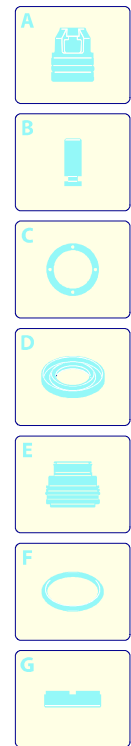

# 800 H4S LINE 830

Ausführung:

Seriennummer:

Code: **22194**

UN\_CE\_0120-KX

Gültigkeit	Pos.	Code	Bezeichnung	Menge
	1	2281640	Griff	1
	2	2281630	Rahmen	1
	3	2281700	Knauf	2
	4	2281690	Schwingungsdämpfer	2
	5	380561	Rad	2
	6	50016	Verschluss	2
	7	320620	Unterlegscheibe	8
	8	200230	Schraube	4
	9	2240110	Mutter	4
	10	4926	Motor	1
	11	1262790	Reinigungsmittelschlauch	1
	12	1341030	Filter	1
	13	1269115	Vormontage Schlauch	1
	14	2180150	Reinigungsmittelschlauch	1