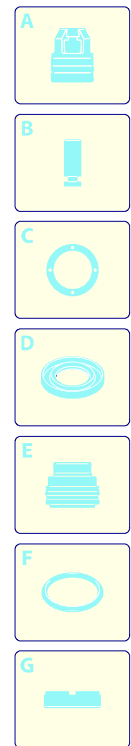

**ANNOVI
REVERBERI**
The Power of Experience

05/05/2011

800 H4S LINE 830

Ausführung:

Seriennummer:

Code: **22194**

Gültigkeit	Pos.	Code	Bezeichnung	Menge
	1	3082	Düse	1
	2	40541	Lanze+Düsenkopf ohne Düse	1
	3	40651	Lanze+Düsenkopf	1
	4	40772	Pistole	1
	5	1540110	Unterlegscheibe	1
	6	3119	Hochdruckschlauch	1

UN_CE_0138-BX