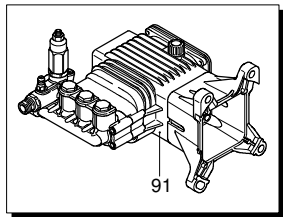

# 800 H4S LINE 830

Ausführung:

Seriennummer:

Code: **22194**

05/05/2011

Gültigkeit	Pos.	Code	Bezeichnung	Menge
	74	2760180	Verschluss	2
	75	1200690	O-Ring-Dichtung	2
	78	1981770	Verschluss	1
	79	1981780	Drehknopf	1
	80	1080070	Stecker	2
	81	1381580	Manometer	1
	82	1340260	Filter	1
	83	2500490	Verbindungsstück	1
	84	740290	O-Ring-Dichtung	1
	85	3212	Anschlusssatz	1
	87	2760630	Ventil	1
	88	1461470	Verbindungsstück	1
	89	2761090	Unterlegscheibe	1
	90	40086	Verbindungsstück	1
	91	23565	Pumpe	1
A	2186		Satz Ventile	1
B	2187		Satz Kolben	1
C	2188		Satz Öldichtungen	1
E	2189		Satz Wasserdichtungen	1
F	2190		Satz Dichtungen	1
G	2191		Satz Stützringe	1