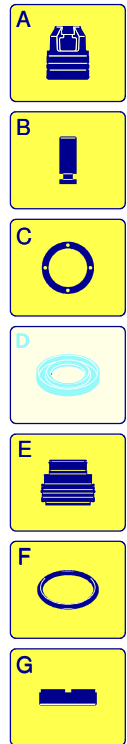

**ANNOVI
REVERBERI**
The Power of Experience

800 H4S LINE 830

Ausführung:

Seriennummer:

Code: **22194**

05/05/2011

Gültigkeit	Pos.	Code	Bezeichnung	Menge
	1	1980300	Mutter	1
	2	392840	Schraube	1
	3	1980390	Einsatz	1
	4	1980220	Teller	2
	5	2760410	Feder	1
	6	2760400	Kolben	1
	7	2260100	O-Ring-Dichtung	1
	8	660190	O-Ring-Dichtung	1
	9	2760210	Ring	1
	10	2760570	Führung	1
	11	1200690	O-Ring-Dichtung	4
	12	394280	O-Ring-Dichtung	2
	13	2260070	Verschluss	1
	14	2760090	Sitz	1
	15	770140	O-Ring-Dichtung	1
	16	1982520	Schlauchanschluss	1
	17	480480	O-Ring-Dichtung	1
	18	1250280	Kugel	1
	19	1560520	Feder	1
	20	2760230	Injektor	1
	21	2760270	O-Ring-Dichtung	1
	22	1470210	O-Ring-Dichtung	1
	23	2760120	Einsatz	1
	25	2760130	Verschluss	1
	26	2101770	O-Ring-Dichtung	1
	27	801080	Schraube	8
	28	1381550	Unterlegscheibe	8
	29	2760330	Kopf	1
	33	2760260	Verschluss	1
	34	2760590	Verschluss	3
	35	2769050	Komplettventil	6
	36	2760220	Ring	3
	37	1342761	Dichtung	3
	38	1981580	Ring	1
	39	1981570	Kolbenführung	3
	40	770260	O-Ring-Dichtung	3
	41	1260440	Wasserdichtung	3
	42	640070	O-Ring-Dichtung	3
	43	2760310	Distanzstück	3
	44	1260460	Öldichtung	3
	45	2760010	Pumpenkörper	1
	46	1266740	Öldichtung	1
	47	1260790	Ring	1
	48	1780550	Ring	1
	49	1780490	Lager	1
	50	880130	Verschluss	1
	51	2760040	Kolben	3
	52	1780050	Stecker	3
	53	1780710	Pleuelstange	3
	54	2760280	O-Ring-Dichtung	1
	55	802190	Schraube	4
	56	2760110	Deckel	1
	58	1321190	Lager	1
	59	1321080	Ring	1
	62	2769211	Vormontage Kopf	1
	64	480671	Öldichtung	1
	66	180030	Schraube	4
	67	820440	Schraube	1
	68	1780330	Welle	1
	71	2760290	Flansch	1
	72	2761090	Unterlegscheibe	1
	73	2761080	Verbindungsstück	1

UN_CE_0121-HW