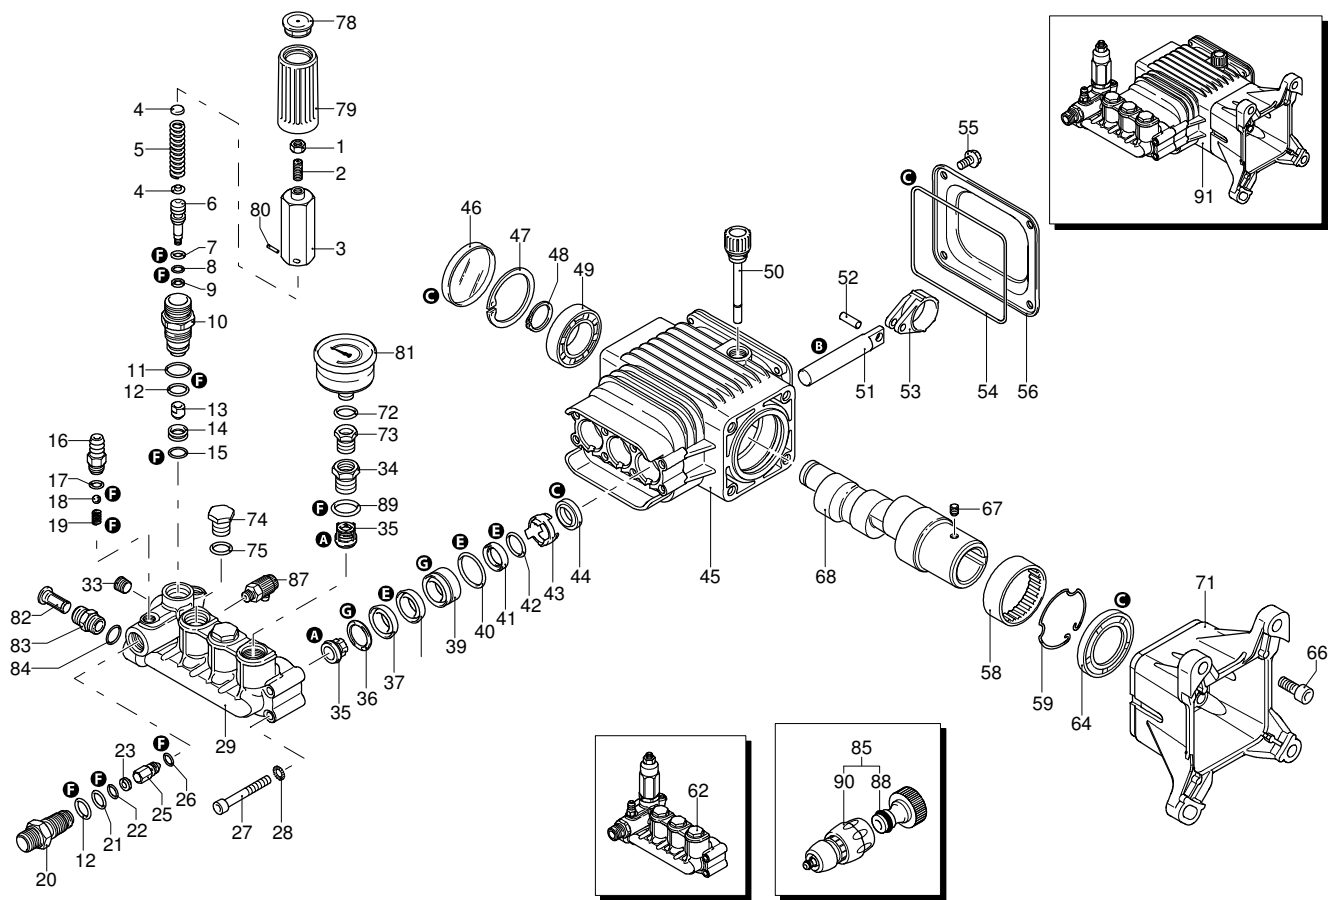

# 800 H4S LINE 830

Ausführung:

Seriennummer:

Code: **22194**

05/05/2011

Gültigkeit	Pos.	Code	Bezeichnung	Menge
	1	1980300	Mutter	1
	2	392840	Schraube	1
	3	1980390	Einsatz	1
	4	1980220	Teller	2
	5	2760410	Feder	1
	6	2760400	Kolben	1
	7	2260100	O-Ring-Dichtung	1
	8	660190	O-Ring-Dichtung	1
	9	2760210	Ring	1
	10	2760570	Führung	1
	11	1200690	O-Ring-Dichtung	4
	12	394280	O-Ring-Dichtung	2
	13	2260070	Verschluss	1
	14	2760090	Sitz	1
	15	770140	O-Ring-Dichtung	1
	16	1982520	Schlauchanschluss	1
	17	480480	O-Ring-Dichtung	1
	18	1250280	Kugel	1
	19	1560520	Feder	1
	20	2760230	Injektor	1
	21	2760270	O-Ring-Dichtung	1
	22	1470210	O-Ring-Dichtung	1
	23	2760120	Einsatz	1
	25	2760130	Verschluss	1
	26	2101770	O-Ring-Dichtung	1
	27	801080	Schraube	8
	28	1381550	Unterlegscheibe	8
	29	2760330	Kopf	1
	33	2760260	Verschluss	1
	34	2760590	Verschluss	3
	35	2769050	Komplettventil	6
	36	2760220	Ring	3
	37	1342761	Dichtung	3
	38	1981580	Ring	1
	39	1981570	Kolbenführung	3
	40	770260	O-Ring-Dichtung	3
	41	1260440	Wasserdichtung	3
	42	640070	O-Ring-Dichtung	3
	43	2760310	Distanzstück	3
	44	1260460	Öldichtung	3
	45	2760010	Pumpenkörper	1
	46	1266740	Öldichtung	1
	47	1260790	Ring	1
	48	1780550	Ring	1
	49	1780490	Lager	1
	50	880130	Verschluss	1
	51	2760040	Kolben	3
	52	1780050	Stecker	3
	53	1780710	Pleuelstange	3
	54	2760280	O-Ring-Dichtung	1
	55	802190	Schraube	4
	56	2760110	Deckel	1
	58	1321190	Lager	1
	59	1321080	Ring	1
	62	2769211	Vormontage Kopf	1
	64	480671	Öldichtung	1
	66	180030	Schraube	4
	67	820440	Schraube	1
	68	1780330	Welle	1
	71	2760290	Flansch	1
	72	2761090	Unterlegscheibe	1
	73	2761080	Verbindungsstück	1