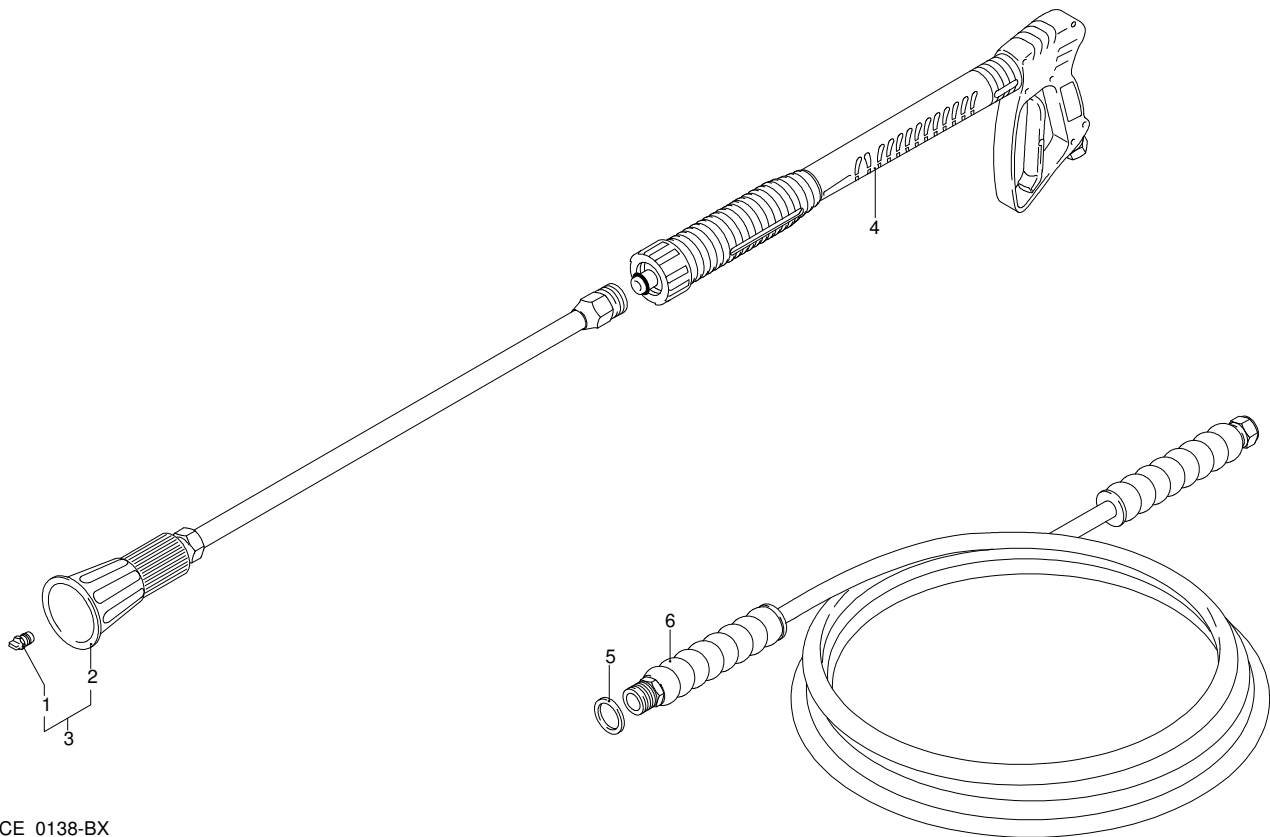

# 800 H4S LINE 830

Ausführung:

Seriennummer:

Code: **22194**

05/05/2011

Gültigkeit	Pos.	Code	Bezeichnung	Menge
	74	2760180	Verschluss	2
	75	1200690	O-Ring-Dichtung	2
	78	1981770	Verschluss	1
	79	1981780	Drehknopf	1
	80	1080070	Stecker	2
	81	1381580	Manometer	1
	82	1340260	Filter	1
	83	2500490	Verbindungsstück	1
	84	740290	O-Ring-Dichtung	1
	85	3212	Anschlusssatz	1
	87	2760630	Ventil	1
	88	1461470	Verbindungsstück	1
	89	2761090	Unterlegscheibe	1
	90	40086	Verbindungsstück	1
	91	23565	Pumpe	1
A	2186		Satz Ventile	1
B	2187		Satz Kolben	1
C	2188		Satz Öldichtungen	1
E	2189		Satz Wasserdichtungen	1
F	2190		Satz Dichtungen	1
G	2191		Satz Stützringe	1

# 800 H4S LINE 830

Ausführung:

Seriennummer:

Code: **22194**

Gültigkeit	Pos.	Code	Bezeichnung	Menge
	1	3082	Düse	1
	2	40541	Lanze+Düsenkopf ohne Düse	1
	3	40651	Lanze+Düsenkopf	1
	4	40772	Pistole	1
	5	1540110	Unterlegscheibe	1
	6	3119	Hochdruckschlauch	1