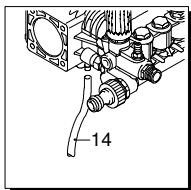

800 H4S LINE 830

Ausführung:

Seriennummer:

Code: **22194**

UN_CE_0120-KX