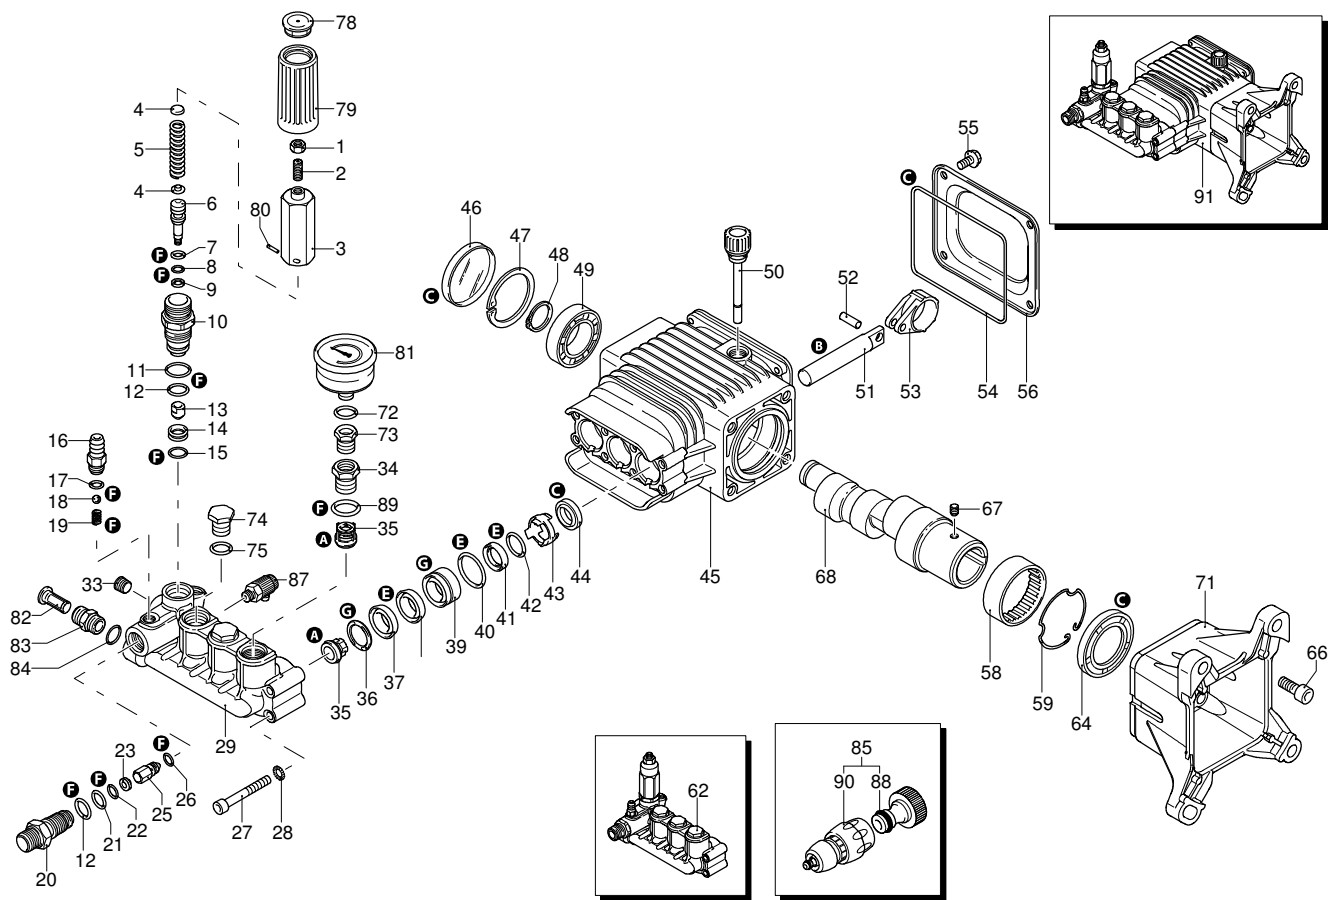

# 800 H4S LINE 830

Ausführung:

Seriennummer:

Code: **22194**

05/05/2011

Gültigkeit	Pos.	Code	Bezeichnung	Menge
	74	2760180	Verschluss	2
	75	1200690	O-Ring-Dichtung	2
	78	1981770	Verschluss	1
	79	1981780	Drehknopf	1
	80	1080070	Stecker	2
	81	1381580	Manometer	1
	82	1340260	Filter	1
	83	2500490	Verbindungsstück	1
	84	740290	O-Ring-Dichtung	1
	85	3212	Anschlusssatz	1
	87	2760630	Ventil	1
	88	1461470	Verbindungsstück	1
	89	2761090	Unterlegscheibe	1
	90	40086	Verbindungsstück	1
	91	23565	Pumpe	1
A	2186		Satz Ventile	1
B	2187		Satz Kolben	1
C	2188		Satz Öldichtungen	1
E	2189		Satz Wasserdichtungen	1
F	2190		Satz Dichtungen	1
G	2191		Satz Stützringe	1