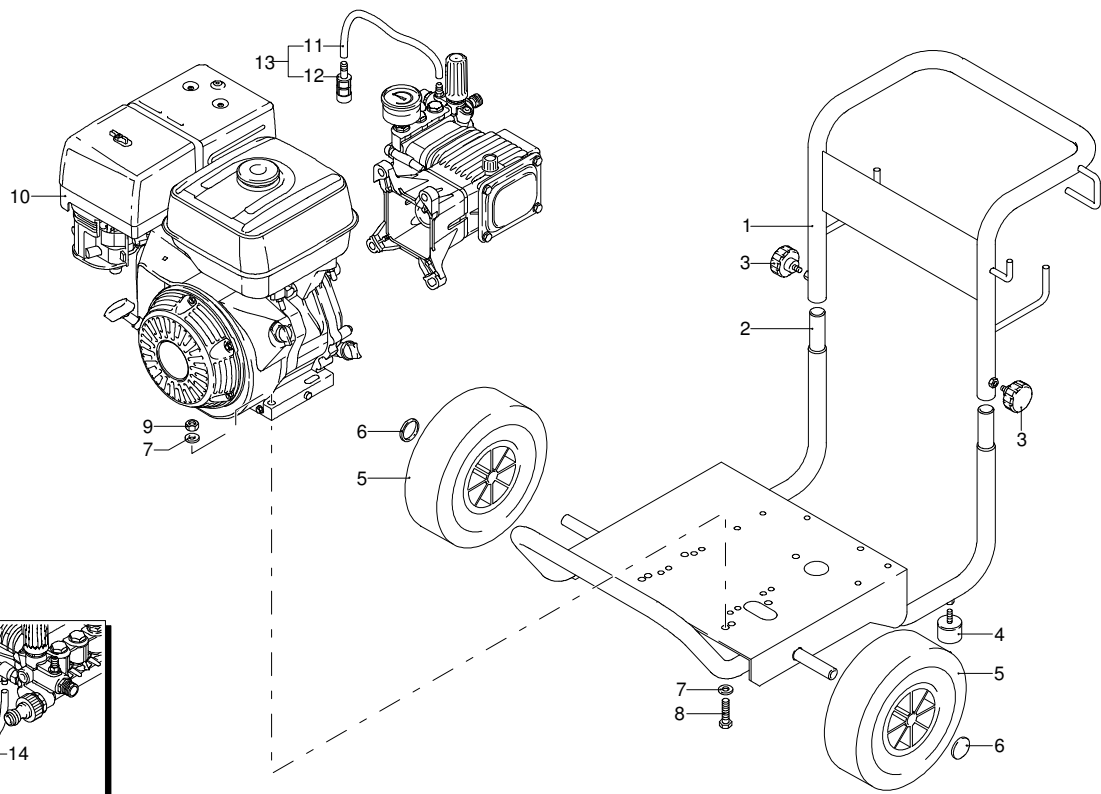

# 800 H4S LINE 830

Ausführung:

Seriennummer:

Code: **22194**

UN\_CE\_0120-KX

Gültigkeit	Pos.	Code	Bezeichnung	Menge
	1	2281640	Griff	1
	2	2281630	Rahmen	1
	3	2281700	Knauf	2
	4	2281690	Schwingungsdämpfer	2
	5	380561	Rad	2
	6	50016	Verschluss	2
	7	320620	Unterlegscheibe	8
	8	200230	Schraube	4
	9	2240110	Mutter	4
	10	4926	Motor	1
	11	1262790	Reinigungsmittelschlauch	1
	12	1341030	Filter	1
	13	1269115	Vormontage Schlauch	1
	14	2180150	Reinigungsmittelschlauch	1