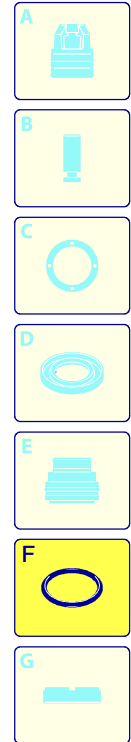

800 H4S LINE 850

Ausführung:

Seriennummer:

Code: **22196**

Gültigkeit	Pos.	Code	Bezeichnung	Menge
	1	1560580	Verschluss	1
	2	320360	Schraube	1
	3	1660210	Mutter	1
	4	1560400	Drehknopf	1
	5	1080070	Stecker	1
	6	1560420	Schraube	1
	7	1560410	Führung	1
	8	1560440	Teller	1
	9	1560350	Feder	1
	10	1080610	Teller	1
	11	1080660	Stecker	1
	12	1080540	Kolben	1
	13	391000	O-Ring-Dichtung	1
	14	1080640	Ring	1
	15	1560150	O-Ring-Dichtung	1
	16	1560100	Verschluss	1
	17	1560140	Feder	1
	18	180101	O-Ring-Dichtung	1
	19	1540080	Schraube	1
	20	1540110	Unterlegscheibe	1
	21	1560010	Ventilkörper	1
	22	1080550	Ring	2
	23	480480	O-Ring-Dichtung	2
	24	1560280	Unterlegscheibe	1
	25	1560320	Kolben	1
	26	880270	O-Ring-Dichtung	1
	27	1560051	Verbindungsstück	1
	28	390080	O-Ring-Dichtung	1
	29	1560510	Mutter	1
	30	1560530	Verbindungsstück	1
	31	1560520	Feder	1
	32	1250280	Kugel	1
	33	480480	O-Ring-Dichtung	1
	34	1560490	Schlauchanschluss	1
	40	1540020	Ansaugstück	1
	41	1540120	Unterlegscheibe	1
	42	1540090	Schraube	1
	43	1560290	Unterlegscheibe	1
	44	480440	O-Ring-Dichtung	1
	50	1560880	Verbindungsstück	1
	51	40393	Verbindungsstück	1
	52	1340260	Filter	1
	53	22454	Komplettventil	1
	F	2611	Satz Dichtungen	1