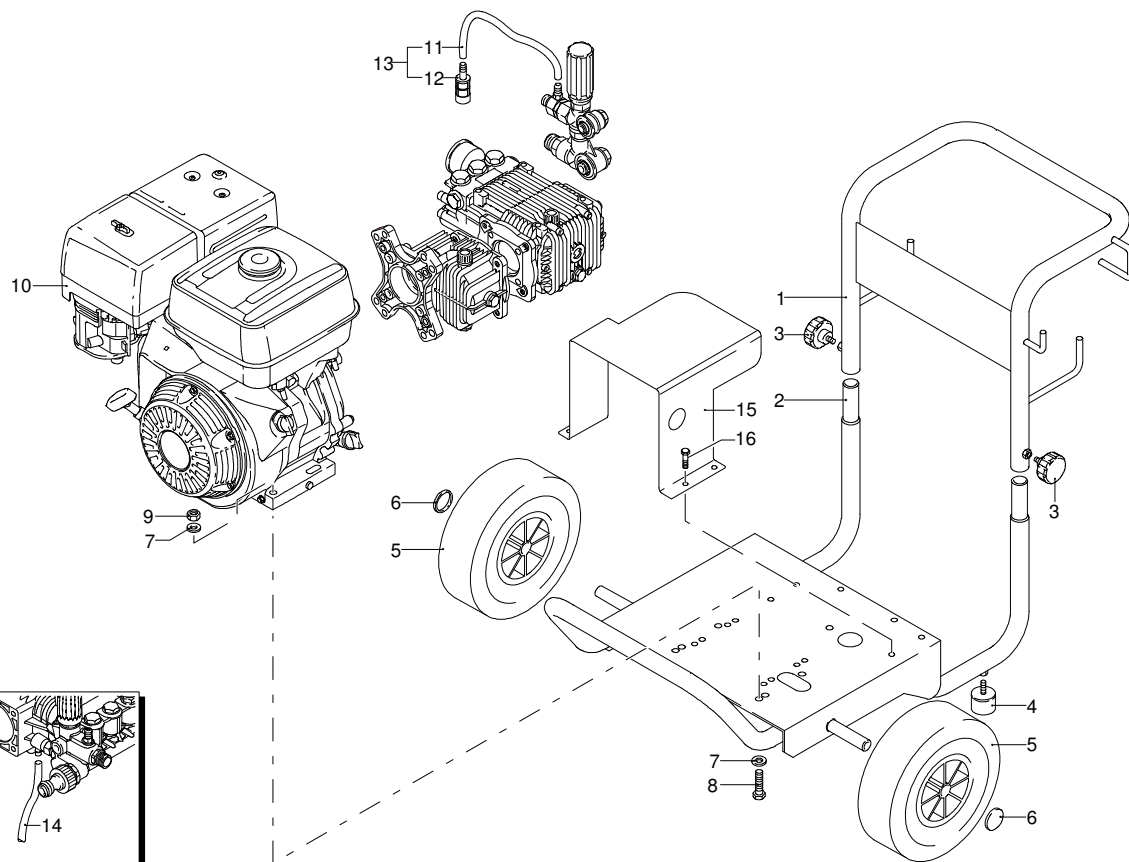

800 H4S LINE 850

Ausführung:

Seriennummer:

Code: **22196**

Gültigkeit	Pos.	Code	Bezeichnung	Menge
	1	2281640	Griff	1
	2	2281630	Rahmen	1
	3	2281700	Handrad	2
	4	2281690	Schwingungsdämpfer	2
	5	380561	Rad	2
	6	50016	Verschluss	2
	7	390311	Unterlegscheibe	8
	8	200230	Schraube	4
	9	160311	Mutter	4
	10	4554	Motor	1
	11	1262790	Reinigungsmittelschlauch	1
	12	1341030	Filter	1
	13	1269115	Vormontage Schlauch	1
	14	2180150	Reinigungsmittelschlauch	1
	15	2281710	Schutzeinrichtung	1
	16	180370	Schraube	4