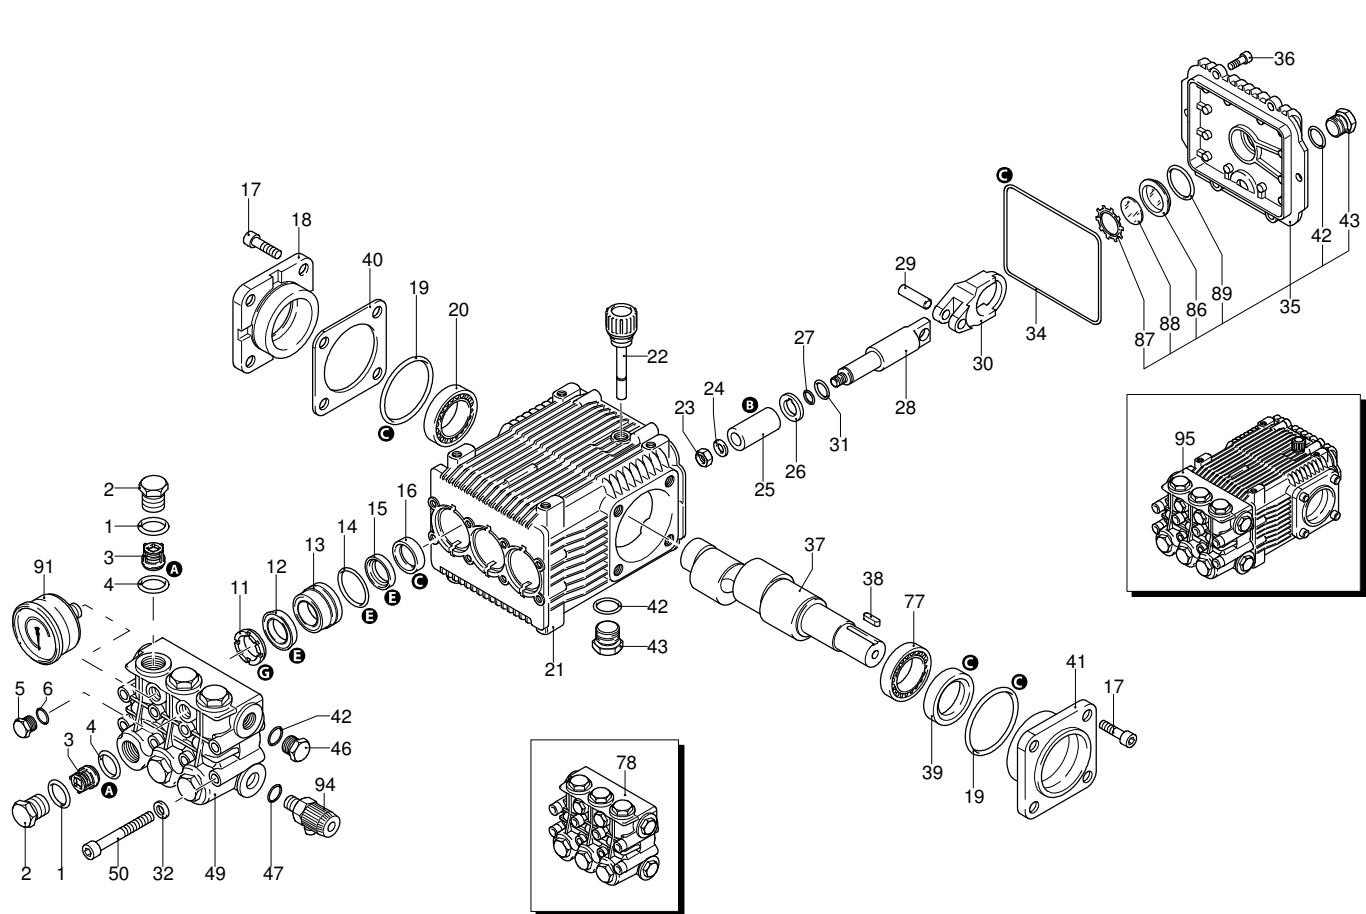

800 H4S LINE 850

Ausführung:

Seriennummer:

Code: **22196**

Gültigkeit	Pos.	Code	Bezeichnung	Menge
	1	960160	O-Ring-Dichtung	6
	2	960850	Verschluss	6
	3	1389051	Ventil	6
	4	880830	O-Ring-Dichtung	6
	5	880581	Verschluss	1
	6	820510	O-Ring-Dichtung	1
	11	960110	Ring	3
	12	1382740	Wasserdichtung	3
	13	1380090	Kolbenführung	3
	14	961240	O-Ring-Dichtung	3
	15	880330	Wasserdichtung	3
	16	1383130	Öldichtung	3
	17	850370	Schraube	8
	18	1380050	Halterung	1
	19	640030	O-Ring-Dichtung	2
	20	2280240	Lager	1
	21	1382770	Pumpenkörper	1
	22	880130	Verschluss	1
	23	962010	Mutter	3
	24	962000	Unterlegscheibe	3
	25	1380940	Kolben	3
	26	1380950	Scheibe	3
	27	600180	O-Ring-Dichtung	3
	28	1380920	Stange	3
	29	1380060	Stecker	3
	30	1383020	Pleuelstange	3
	31	1080401	Ring	3
	32	1381850	Unterlegscheibe	8
	34	1780510	O-Ring-Dichtung	1
	35	1789010	Deckel	1
	36	1343510	Schraube	6
	37	2280090	Welle	1
	38	1380520	Splint	1
	39	180340	Dichtung	1
	40	1380120	Zwischenstück 0,10 mm	1
	40	1380130	Zwischenstück 0,20 mm	1
	40	1380530	Zwischenstück 0,25 mm	1
	40	1382810	Zwischenstück 0,05 mm	1
	41	1380040	Halterung	1
	42	740290	O-Ring-Dichtung	3
	43	1980740	Verschluss	2
	46	1980740	Verschluss	1
	47	180101	O-Ring-Dichtung	1
	49	1381071	Kopf	1
	50	820150	Schraube	8
	77	840370	Lager	1
	78	1389297	Vormontage Kopf	1
	86	1260250	Füllstandanzeige	1
	87	1260430	Ring	1
	88	1780690	Scheibe	1
	89	1140450	O-Ring-Dichtung	1
	91	1381580	Manometer	1
	94	50129	Ventil	1
	95	20666	Pumpe	1
	A	2864	Satz Ventile	1
	B	2757	Satz Kolben	1
	C	1855	Satz Öldichtungen	1
	E	2624	Satz Wasserdichtungen	1
	G	1829	Satz Stützringe	1