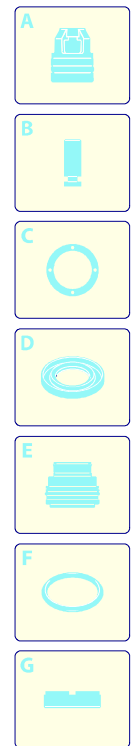

**ANNOVI
REVERBERI**
The Power of Experience

05/05/2011

800 H4S LINE 850

Ausführung:

Seriennummer:

Code: **22196**

Gültigkeit	Pos.	Code	Bezeichnung	Menge
	1	3082	Düse	1
	2	40541	Lanze+Düsenkopf ohne Düse	1
	3	40650	Lanze+Düsenkopf	1
	4	40772	Pistole	1
	5	1540110	Unterlegscheibe	1
	6	3119	Hochdruckschlauch	1

UN_CE_0138-BX