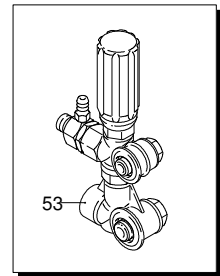

800 H4S LINE 850

Ausführung:

Seriennummer:

Code: **22196**

Gültigkeit	Pos.	Code	Bezeichnung	Menge
	1	1560580	Verschluss	1
	2	320360	Schraube	1
	3	1660210	Mutter	1
	4	1560400	Drehknopf	1
	5	1080070	Stecker	1
	6	1560420	Schraube	1
	7	1560410	Führung	1
	8	1560440	Teller	1
	9	1560350	Feder	1
	10	1080610	Teller	1
	11	1080660	Stecker	1
	12	1080540	Kolben	1
	13	391000	O-Ring-Dichtung	1
	14	1080640	Ring	1
	15	1560150	O-Ring-Dichtung	1
	16	1560100	Verschluss	1
	17	1560140	Feder	1
	18	180101	O-Ring-Dichtung	1
	19	1540080	Schraube	1
	20	1540110	Unterlegscheibe	1
	21	1560010	Ventilkörper	1
	22	1080550	Ring	2
	23	480480	O-Ring-Dichtung	2
	24	1560280	Unterlegscheibe	1
	25	1560320	Kolben	1
	26	880270	O-Ring-Dichtung	1
	27	1560051	Verbindungsstück	1
	28	390080	O-Ring-Dichtung	1
	29	1560510	Mutter	1
	30	1560530	Verbindungsstück	1
	31	1560520	Feder	1
	32	1250280	Kugel	1
	33	480480	O-Ring-Dichtung	1
	34	1560490	Schlauchanschluss	1
	40	1540020	Ansaugstück	1
	41	1540120	Unterlegscheibe	1
	42	1540090	Schraube	1
	43	1560290	Unterlegscheibe	1
	44	480440	O-Ring-Dichtung	1
	50	1560880	Verbindungsstück	1
	51	40393	Verbindungsstück	1
	52	1340260	Filter	1
	53	22454	Komplettventil	1
	F	2611	Satz Dichtungen	1