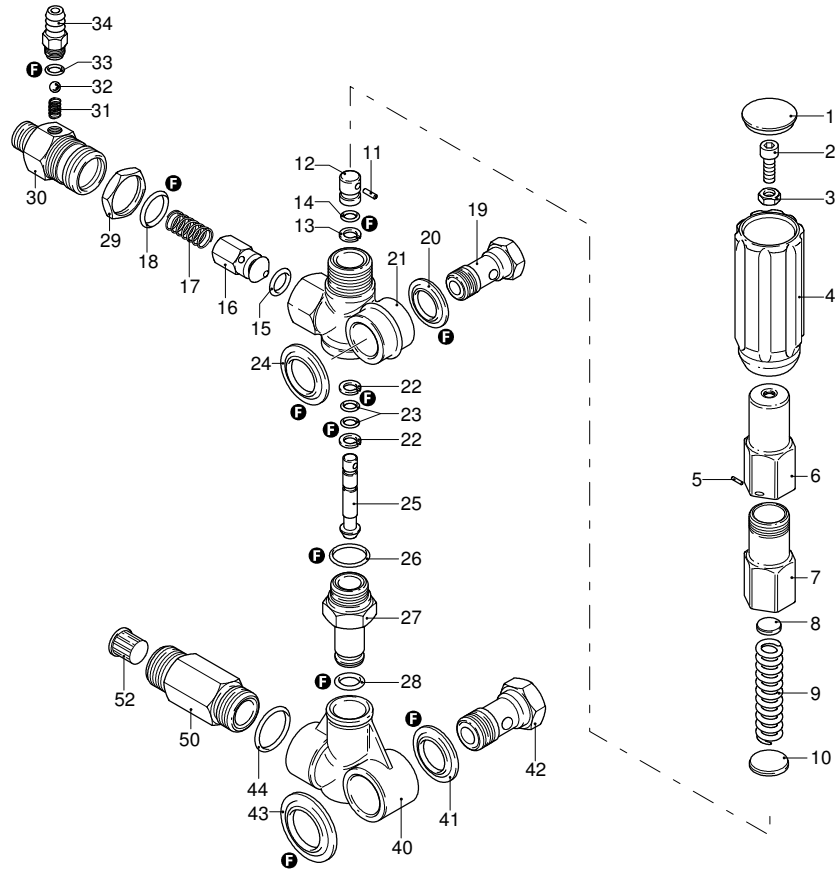

800 H4S LINE 850

Ausführung:

Seriennummer:

Code: **22196**

Gültigkeit	Pos.	Code	Bezeichnung	Menge
	1	1560580	Verschluss	1
	2	320360	Schraube	1
	3	1660210	Mutter	1
	4	1560400	Drehknopf	1
	5	1080070	Stecker	1
	6	1560420	Schraube	1
	7	1560410	Führung	1
	8	1560440	Teller	1
	9	1560350	Feder	1
	10	1080610	Teller	1
	11	1080660	Stecker	1
	12	1080540	Kolben	1
	13	391000	O-Ring-Dichtung	1
	14	1080640	Ring	1
	15	1560150	O-Ring-Dichtung	1
	16	1560100	Verschluss	1
	17	1560140	Feder	1
	18	180101	O-Ring-Dichtung	1
	19	1540080	Schraube	1
	20	1540110	Unterlegscheibe	1
	21	1560010	Ventilkörper	1
	22	1080550	Ring	2
	23	480480	O-Ring-Dichtung	2
	24	1560280	Unterlegscheibe	1
	25	1560320	Kolben	1
	26	880270	O-Ring-Dichtung	1
	27	1560051	Verbindungsstück	1
	28	390080	O-Ring-Dichtung	1
	29	1560510	Mutter	1
	30	1560530	Verbindungsstück	1
	31	1560520	Feder	1
	32	1250280	Kugel	1
	33	480480	O-Ring-Dichtung	1
	34	1560490	Schlauchanschluss	1
	40	1540020	Ansaugstück	1
	41	1540120	Unterlegscheibe	1
	42	1540090	Schraube	1
	43	1560290	Unterlegscheibe	1
	44	480440	O-Ring-Dichtung	1
	50	1560880	Verbindungsstück	1
	51	40393	Verbindungsstück	1
	52	1340260	Filter	1
	53	22454	Komplettventil	1
	F	2611	Satz Dichtungen	1