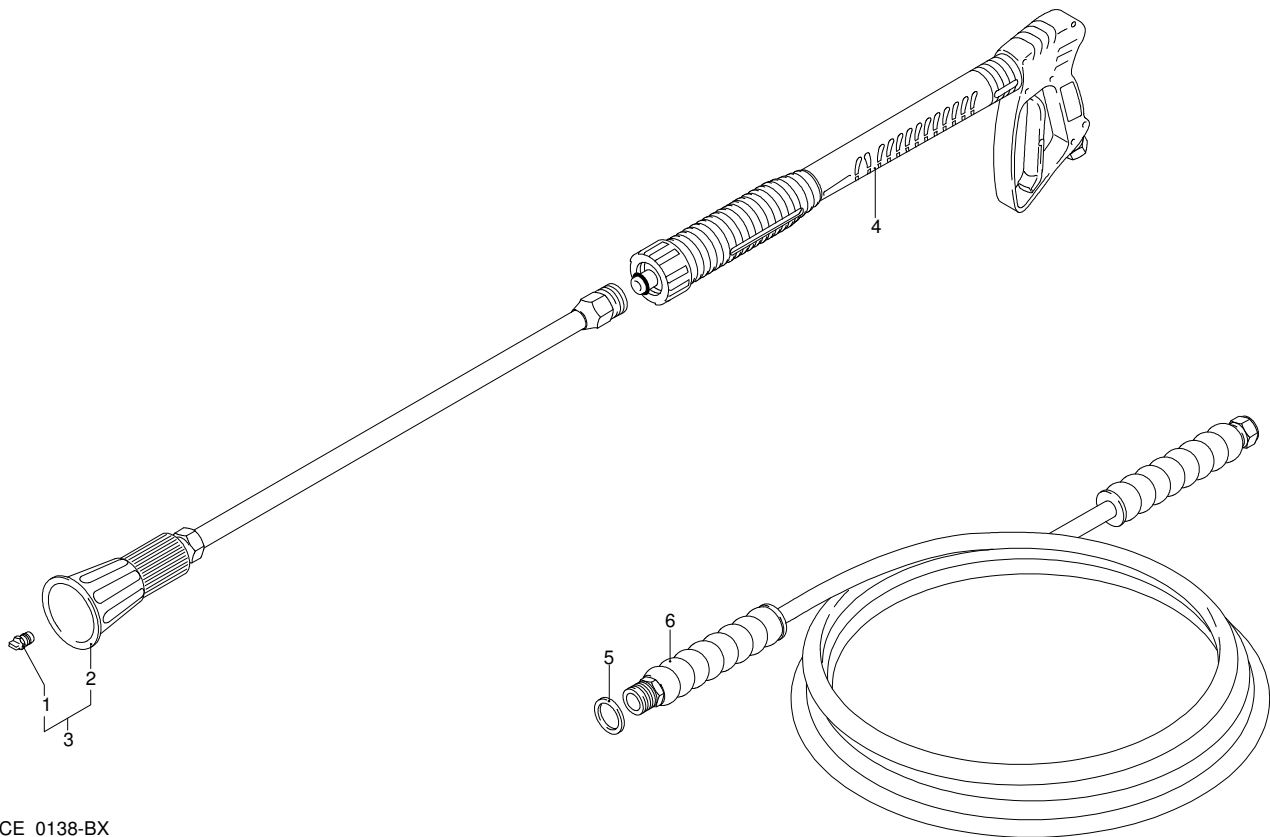

800 H4S LINE 850

Ausführung:

Seriennummer:

Code: **22196**

Gültigkeit	Pos.	Code	Bezeichnung	Menge
	1	960770	Splint	1
	2	961800	Öldichtung	1
	3	961790	Ring	1
	4	320240	Ring	1
	5	961781	Lager	1
	6	320240	Ring	1
	7	1382420	Ritzel	1
	8	1140370	Verschluss	1
	9	1320910	Kasten	1
	10	881940	Schraube	4
	11	1980290	Verschluss	1
	12	740290	O-Ring-Dichtung	2
	13	1980740	Verschluss	2
	14	160671	Schraube	4
	15	880280	Schraube	1
	16	1520590	O-Ring-Dichtung	1
	18	780230	Unterlegscheibe	1
	19	1321230	Zahnrad	1
	20	1320930	Flansch	1
	21	640030	O-Ring-Dichtung	1
	24	390450	Schraube	4
	25	1260100	Unterlegscheibe	4
	26	1320940	Flansch	1
	27	961770	Distanzstück	4
	28	961900	Schraube	4
	31	1382530	Öldichtung	1
	32	1690	Komplettuntersetzungsgetriebe	1
	C	2525	Satz Öldichtungen	1

**ANNOVI
REVERBERI**
The Power of Experience

05/05/2011

800 H4S LINE 850

Ausführung:

Seriennummer:

Code: **22196**

Gültigkeit	Pos.	Code	Bezeichnung	Menge
	1	3082	Düse	1
	2	40541	Lanze+Düsenkopf ohne Düse	1
	3	40650	Lanze+Düsenkopf	1
	4	40772	Pistole	1
	5	1540110	Unterlegscheibe	1
	6	3119	Hochdruckschlauch	1