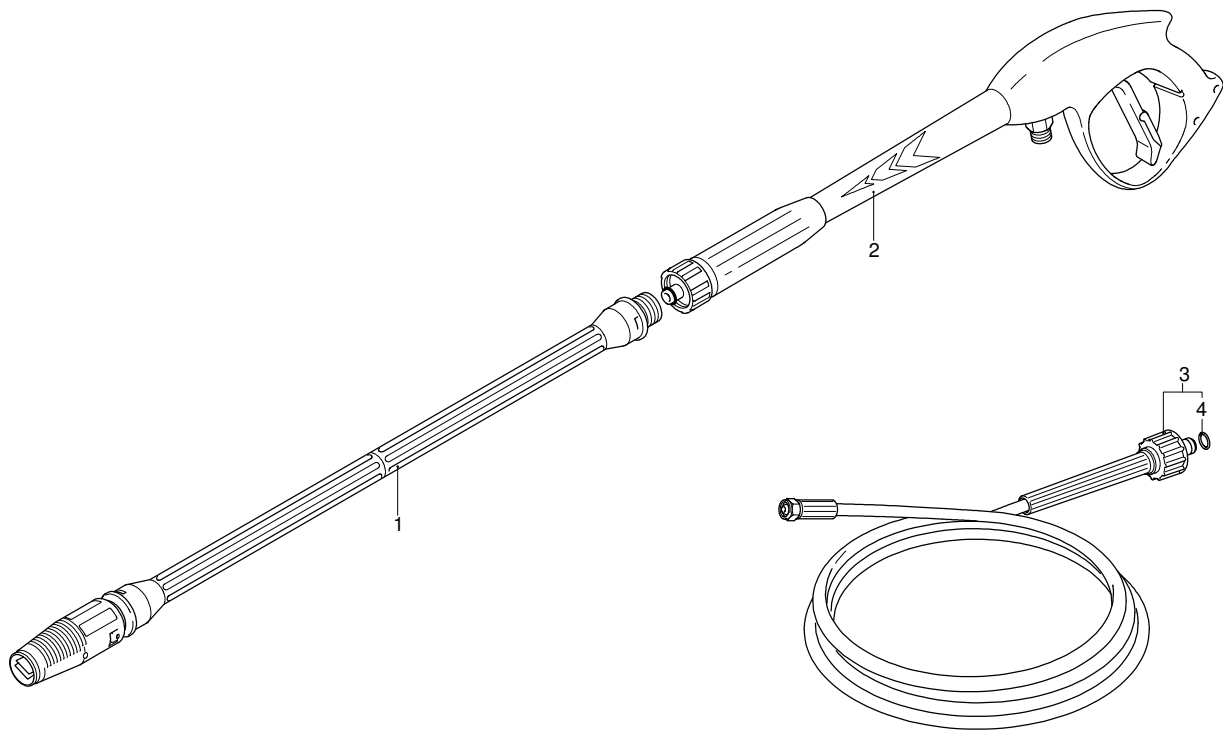

# BLITZ 10.12

Ausführung:

Seriennummer:

Code: **8799**

Gültigkeit	Pos.	Code	Bezeichnung	Menge
	1	1260760	Schraube	6
	2	1269101	Deckel	1
	3	1260040	Öldichtung	1
	4	1260480	Verschluss	1
	8	1321790	Welle	1
	9	180400	Lager	1
	10	1260770	Ring	1
	11	1260790	Ring	1
	12	1260750	Öldichtung	1
	13	1380520	Splint	1
	14	1260080	Stecker	3
	15	1260070	Kolben	3
	16	1260091	Scheibe	3
	17	480480	O-Ring-Dichtung	3
	18	1260120	Kolben	3
	19	1260100	Unterlegscheibe	3
	20	1260110	Mutter	3
	21	1260060	Pleuelstange	3
	22	1260162	Verschluss	6
	23	960160	O-Ring-Dichtung	6
	24	1269050	Ventil	6
	25	880830	O-Ring-Dichtung	6
	26	1272830	Kopf	1
	30	1381550	Unterlegscheibe	6
	31	680570	Schraube	6
	32	180101	O-Ring-Dichtung	1
	33	820361	Verschluss	1
	34	1980740	Verschluss	2
	35	740290	O-Ring-Dichtung	2
	36	1260141	Ring	3
	37	1271650	Wasserdichtung	3
	38	1260151	Kolbenführung	3
	39	1260420	O-Ring-Dichtung	3
	40	1260440	Wasserdichtung	3
	41	1260460	Öldichtung	3
	42	1260010	Pumpenkörper	1
	43	1269126	Vormontage Kopf	1
	46	1260050	Buchse	1
	A	1864	Satz Ventile	1
	B	2628	Satz Kolben	1
	C	1865	Satz Öldichtungen	1
	E	1866	Satz Wasserdichtungen	1
	F	2040	Satz Dichtungen	1

# BLITZ 10.12

Ausführung:

Seriennummer:

Code: **8799**

Gültigkeit	Pos.	Code	Bezeichnung	Menge
	1	1260300	Lüfter	1
	2	1260970	Öldichtung	1
	3	1260360	Stiftbolzen	4
	4	1260960	Schutzschild	1
	5	1260950	Lager	1
	6	1269100	Klemme	1
	7	1260400	Dichtung	1
	8	1261560	Schraube	4
	9	1260340	Kasten	1
	11	1263790	Schalter	1
	12	1271950	Kabelhalterung	1
	13	1269090	Kabelhalterung	1
	14	1266810	Kondensator	1
	15	1340280	Schelle	1
	16	1271880	Schraube	1
	17	1262370	Stutzen	1
	18	1270950	Kabel	1
	19	4585	Motor	1

**BLITZ 10.12**

Ausführung:

Seriennummer:

Code: **8799**

 230 V - 50 Hz

 schuko

Gültigkeit	Pos.	Code	Bezeichnung	Menge
	1	40039	Lanze+Düsenkopf	1
	2	40925	Pistole	1
	3	1262443	Hochdruckschlauch	1
	4	2000770	O-Ring-Dichtung	1