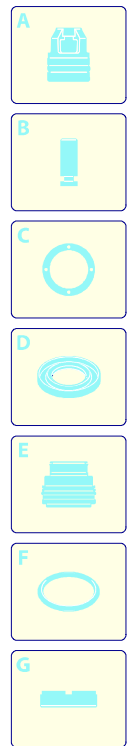

# BLITZ 10.12

Ausführung:

Seriennummer:

Code: **8799**

Gültigkeit	Pos.	Code	Bezeichnung	Menge
	1	1260270	Gelbe Haube	1
	2	1261551	Schraube	10
	3	180030	Schraube	4
	4	1260710	Griff	1
	5	1260311	Lüfterdeckel	1
	6	1269110	Tank	1
	7	1261040	Gelbe Haube	1
	8	1260470	Schraube	4
	9	1260830	Fuß	2
	11	1260780	Schraube	4
	12	1260290	Gelbe Haube	1

# BLITZ 10.12

Ausführung:

Seriennummer:

Code: **8799**

Gültigkeit	Pos.	Code	Bezeichnung	Menge
	1	1260760	Schraube	6
	2	1269101	Deckel	1
	3	1260040	Öldichtung	1
	4	1260480	Verschluss	1
	8	1321790	Welle	1
	9	180400	Lager	1
	10	1260770	Ring	1
	11	1260790	Ring	1
	12	1260750	Öldichtung	1
	13	1380520	Splint	1
	14	1260080	Stecker	3
	15	1260070	Kolben	3
	16	1260091	Scheibe	3
	17	480480	O-Ring-Dichtung	3
	18	1260120	Kolben	3
	19	1260100	Unterlegscheibe	3
	20	1260110	Mutter	3
	21	1260060	Pleuelstange	3
	22	1260162	Verschluss	6
	23	960160	O-Ring-Dichtung	6
	24	1269050	Ventil	6
	25	880830	O-Ring-Dichtung	6
	26	1272830	Kopf	1
	30	1381550	Unterlegscheibe	6
	31	680570	Schraube	6
	32	180101	O-Ring-Dichtung	1
	33	820361	Verschluss	1
	34	1980740	Verschluss	2
	35	740290	O-Ring-Dichtung	2
	36	1260141	Ring	3
	37	1271650	Wasserdichtung	3
	38	1260151	Kolbenführung	3
	39	1260420	O-Ring-Dichtung	3
	40	1260440	Wasserdichtung	3
	41	1260460	Öldichtung	3
	42	1260010	Pumpenkörper	1
	43	1269126	Vormontage Kopf	1
	46	1260050	Buchse	1
	A	1864	Satz Ventile	1
	B	2628	Satz Kolben	1
	C	1865	Satz Öldichtungen	1
	E	1866	Satz Wasserdichtungen	1
	F	2040	Satz Dichtungen	1

# BLITZ 10.12

Ausführung:

Seriennummer:

Code: **8799**

 **230 V - 50 Hz**  **schuko**

**A** 

**B** 

**C** 