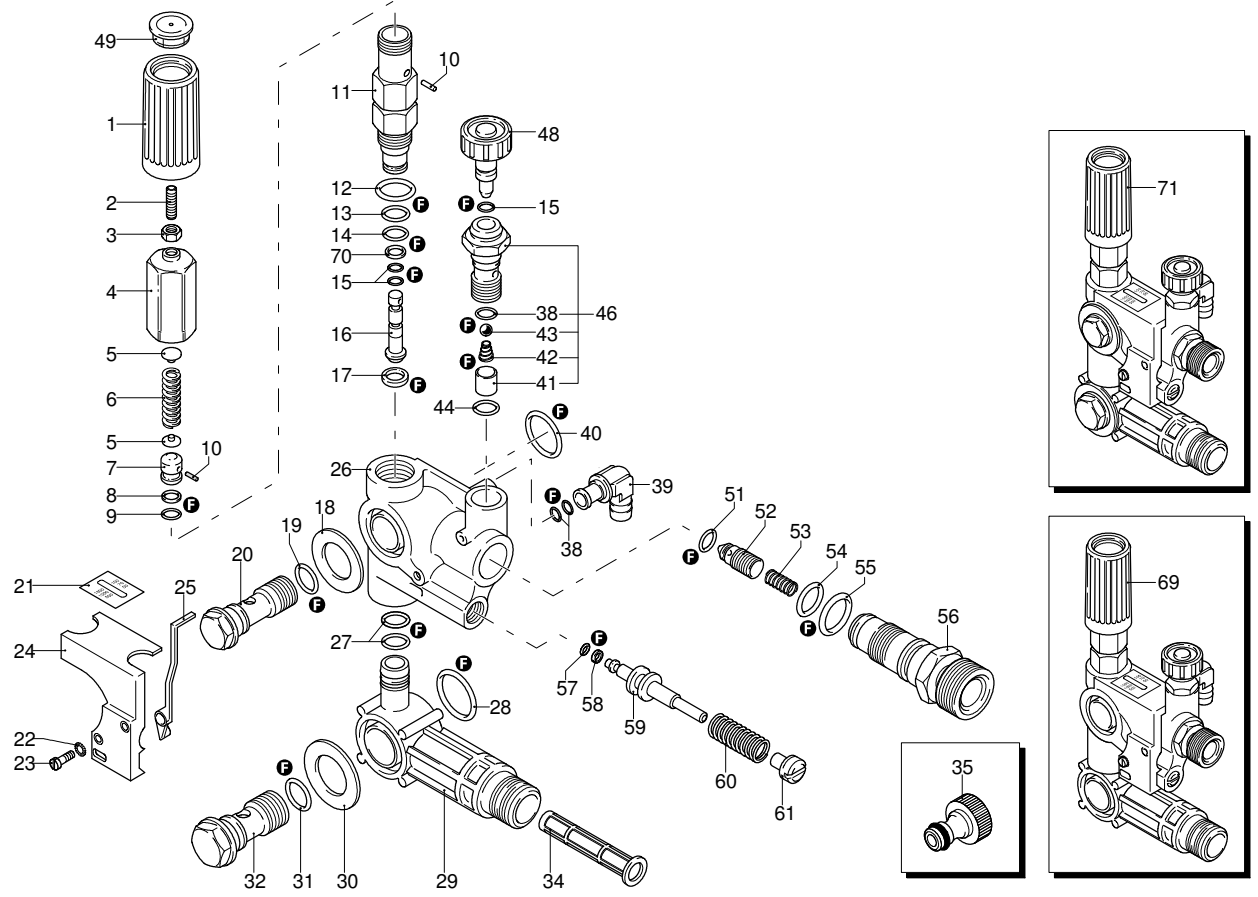

BLITZ 10.12

Ausführung:

Seriennummer:

Code: **8799**

230 V - 50 Hz **schuko**

A

B

C

D

E

F

G