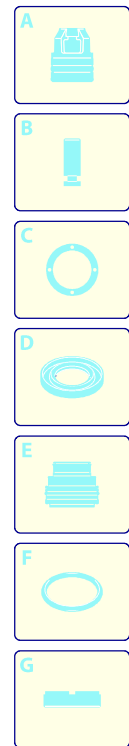

BLITZ 10.12

Ausführung:

Seriennummer:

Code: **8799**

Gültigkeit	Pos.	Code	Bezeichnung	Menge
	1	1260300	Lüfter	1
	2	1260970	Öldichtung	1
	3	1260360	Stiftbolzen	4
	4	1260960	Schutzschild	1
	5	1260950	Lager	1
	6	1269100	Klemme	1
	7	1260400	Dichtung	1
	8	1261560	Schraube	4
	9	1260340	Kasten	1
	11	1263790	Schalter	1
	12	1271950	Kabelhalterung	1
	13	1269090	Kabelhalterung	1
	14	1266810	Kondensator	1
	15	1340280	Schelle	1
	16	1271880	Schraube	1
	17	1262370	Stutzen	1
	18	1270950	Kabel	1
	19	4585	Motor	1