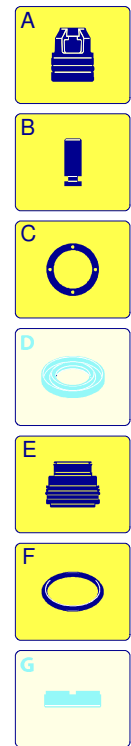

# BLITZ 10.12

Ausführung:

Seriennummer:

Code: **8799**

Gültigkeit	Pos.	Code	Bezeichnung	Menge
	1	1260270	Gelbe Haube	1
	2	1261551	Schraube	10
	3	180030	Schraube	4
	4	1260710	Griff	1
	5	1260311	Lüfterdeckel	1
	6	1269110	Tank	1
	7	1261040	Gelbe Haube	1
	8	1260470	Schraube	4
	9	1260830	Fuß	2
	11	1260780	Schraube	4
	12	1260290	Gelbe Haube	1

# BLITZ 10.12

Ausführung:

Seriennummer:

Code: **8799**

Gültigkeit	Pos.	Code	Bezeichnung	Menge
	1	1260760	Schraube	6
	2	1269101	Deckel	1
	3	1260040	Öldichtung	1
	4	1260480	Verschluss	1
	8	1321790	Welle	1
	9	180400	Lager	1
	10	1260770	Ring	1
	11	1260790	Ring	1
	12	1260750	Öldichtung	1
	13	1380520	Splint	1
	14	1260080	Stecker	3
	15	1260070	Kolben	3
	16	1260091	Scheibe	3
	17	480480	O-Ring-Dichtung	3
	18	1260120	Kolben	3
	19	1260100	Unterlegscheibe	3
	20	1260110	Mutter	3
	21	1260060	Pleuelstange	3
	22	1260162	Verschluss	6
	23	960160	O-Ring-Dichtung	6
	24	1269050	Ventil	6
	25	880830	O-Ring-Dichtung	6
	26	1272830	Kopf	1
	30	1381550	Unterlegscheibe	6
	31	680570	Schraube	6
	32	180101	O-Ring-Dichtung	1
	33	820361	Verschluss	1
	34	1980740	Verschluss	2
	35	740290	O-Ring-Dichtung	2
	36	1260141	Ring	3
	37	1271650	Wasserdichtung	3
	38	1260151	Kolbenführung	3
	39	1260420	O-Ring-Dichtung	3
	40	1260440	Wasserdichtung	3
	41	1260460	Öldichtung	3
	42	1260010	Pumpenkörper	1
	43	1269126	Vormontage Kopf	1
	46	1260050	Buchse	1
	A	1864	Satz Ventile	1
	B	2628	Satz Kolben	1
	C	1865	Satz Öldichtungen	1
	E	1866	Satz Wasserdichtungen	1
	F	2040	Satz Dichtungen	1

# BLITZ 10.12

Ausführung:

Seriennummer:

Code: **8799**

 **230 V - 50 Hz**  **schuko**

**A** 

**B** 

**C** 