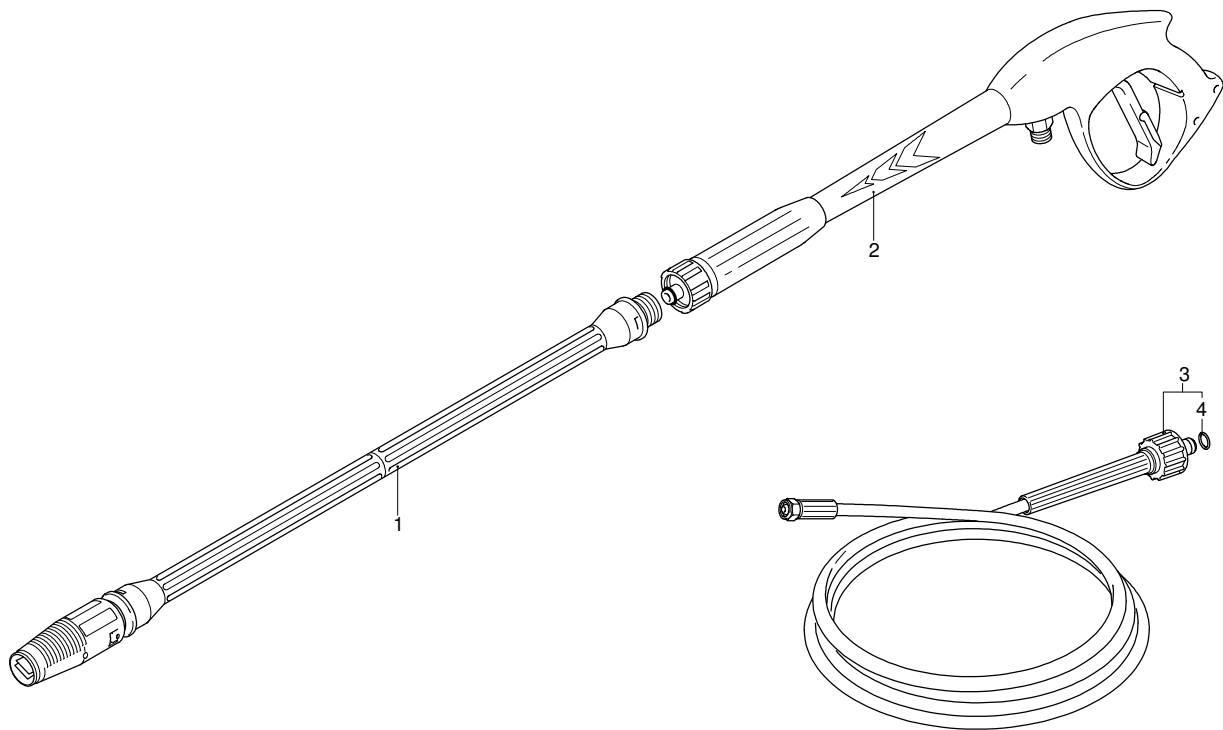

BLITZ 8.13

Ausführung:

Seriennummer:

Code: **8740**

Gültigkeit	Pos.	Code	Bezeichnung	Menge
	1	1260760	Schraube	6
	2	1269101	Deckel	1
	3	1260040	Öldichtung	1
	4	1260480	Verschluss	1
	5	1260010	Pumpenkörper	1
	6	1269121	Vormontage Kopf	1
	7	1260050	Buchse	1
	8	1260170	Welle	1
	9	180400	Lager	1
	10	1260770	Ring	1
	11	1260790	Ring	1
	12	1260750	Öldichtung	1
	13	1380520	Splint	1
	14	1260080	Stecker	3
	15	1260070	Kolben	3
	16	1260091	Scheibe	3
	17	480480	O-Ring-Dichtung	3
	18	1260120	Kolben	3
	19	1260100	Unterlegscheibe	3
	20	1260110	Mutter	3
	21	1260060	Pleuelstange	3
	22	1260162	Verschluss	6
	23	960160	O-Ring-Dichtung	6
	24	1269050	Ventil	6
	25	880830	O-Ring-Dichtung	6
	26	1272820	Kopf	1
	27	1260420	O-Ring-Dichtung	3
	28	1260440	Wasserdichtung	3
	29	1260460	Öldichtung	3
	30	1381550	Unterlegscheibe	6
	31	680570	Schraube	6
	32	180101	O-Ring-Dichtung	1
	33	820361	Verschluss	1
	34	1980740	Verschluss	2
	35	740290	O-Ring-Dichtung	2
	36	1260141	Ring	3
	37	1271650	Wasserdichtung	3
	38	1260151	Kolbenführung	3
	A	1864	Satz Ventile	1
	B	2628	Satz Kolben	1
	C	1865	Satz Öldichtungen	1
	E	1866	Satz Wasserdichtungen	1
	F	2040	Satz Dichtungen	1

BLITZ 8.13

Ausführung:

Seriennummer:

Code: **8740**

Gültigkeit	Pos.	Code	Bezeichnung	Menge
	1	1260300	Lüfter	1
	2	1260970	Öldichtung	1
	3	1260360	Stiftbolzen	4
	4	1260960	Schutzschild	1
	5	1260950	Lager	1
	6	1269100	Klemme	1
	7	1260400	Dichtung	1
	8	1261560	Schraube	4
	9	1260340	Kasten	1
	10	4585	Motor	1
	11	1263790	Schalter	1
	12	1271950	Kabelhalterung	1
	13	1269090	Kabelhalterung	1
	14	1266810	Kondensator	1
	15	1340280	Schelle	1
	16	1271880	Schraube	1
	17	1262370	Stutzen	1
	18	1270950	Kabel	1

**ANNOVI
REVERBERI**
The Power of Experience

BLITZ 8.13

Ausführung:

Seriennummer:

Code: **8740**

25/01/2012

Gültigkeit	Pos.	Code	Bezeichnung	Menge
	1	40112	Lanze+Düsenkopf	1
	2	40925	Pistole	1
	3	1262443	Hochdruckschlauch	1
	4	2000770	O-Ring-Dichtung	1