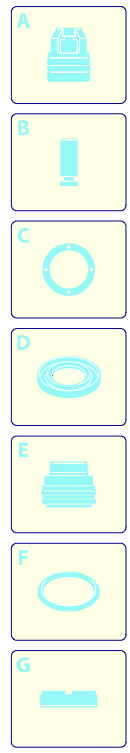

BLITZ 8.13

Ausführung:

Seriennummer:

Code: **8740**

Gültigkeit	Pos.	Code	Bezeichnung	Menge
	1	1260270	Gelbe Haube	1
	2	1261551	Schraube	10
	3	180030	Schraube	4
	4	1260710	Griff	1
	5	1260311	Lüfterdeckel	1
	6	1269110	Tank	1
	7	1261040	Gelbe Haube	1
	8	1260470	Schraube	4
	9	1260830	Fuß	2
	10	1260290	Gelbe Haube	1
	11	1260780	Schraube	4

BLITZ 8.13

Ausführung:

Seriennummer:

Code: **8740**

Gültigkeit	Pos.	Code	Bezeichnung	Menge
	1	1260760	Schraube	6
	2	1269101	Deckel	1
	3	1260040	Öldichtung	1
	4	1260480	Verschluss	1
	5	1260010	Pumpenkörper	1
	6	1269121	Vormontage Kopf	1
	7	1260050	Buchse	1
	8	1260170	Welle	1
	9	180400	Lager	1
	10	1260770	Ring	1
	11	1260790	Ring	1
	12	1260750	Öldichtung	1
	13	1380520	Splint	1
	14	1260080	Stecker	3
	15	1260070	Kolben	3
	16	1260091	Scheibe	3
	17	480480	O-Ring-Dichtung	3
	18	1260120	Kolben	3
	19	1260100	Unterlegscheibe	3
	20	1260110	Mutter	3
	21	1260060	Pleuelstange	3
	22	1260162	Verschluss	6
	23	960160	O-Ring-Dichtung	6
	24	1269050	Ventil	6
	25	880830	O-Ring-Dichtung	6
	26	1272820	Kopf	1
	27	1260420	O-Ring-Dichtung	3
	28	1260440	Wasserdichtung	3
	29	1260460	Öldichtung	3
	30	1381550	Unterlegscheibe	6
	31	680570	Schraube	6
	32	180101	O-Ring-Dichtung	1
	33	820361	Verschluss	1
	34	1980740	Verschluss	2
	35	740290	O-Ring-Dichtung	2
	36	1260141	Ring	3
	37	1271650	Wasserdichtung	3
	38	1260151	Kolbenführung	3
	A	1864	Satz Ventile	1
	B	2628	Satz Kolben	1
	C	1865	Satz Öldichtungen	1
	E	1866	Satz Wasserdichtungen	1
	F	2040	Satz Dichtungen	1

BLITZ 8.13

Ausführung:

Seriennummer:

Code: **8740**

 **230 V - 50 Hz**  **schuko**

A 

B 

C 