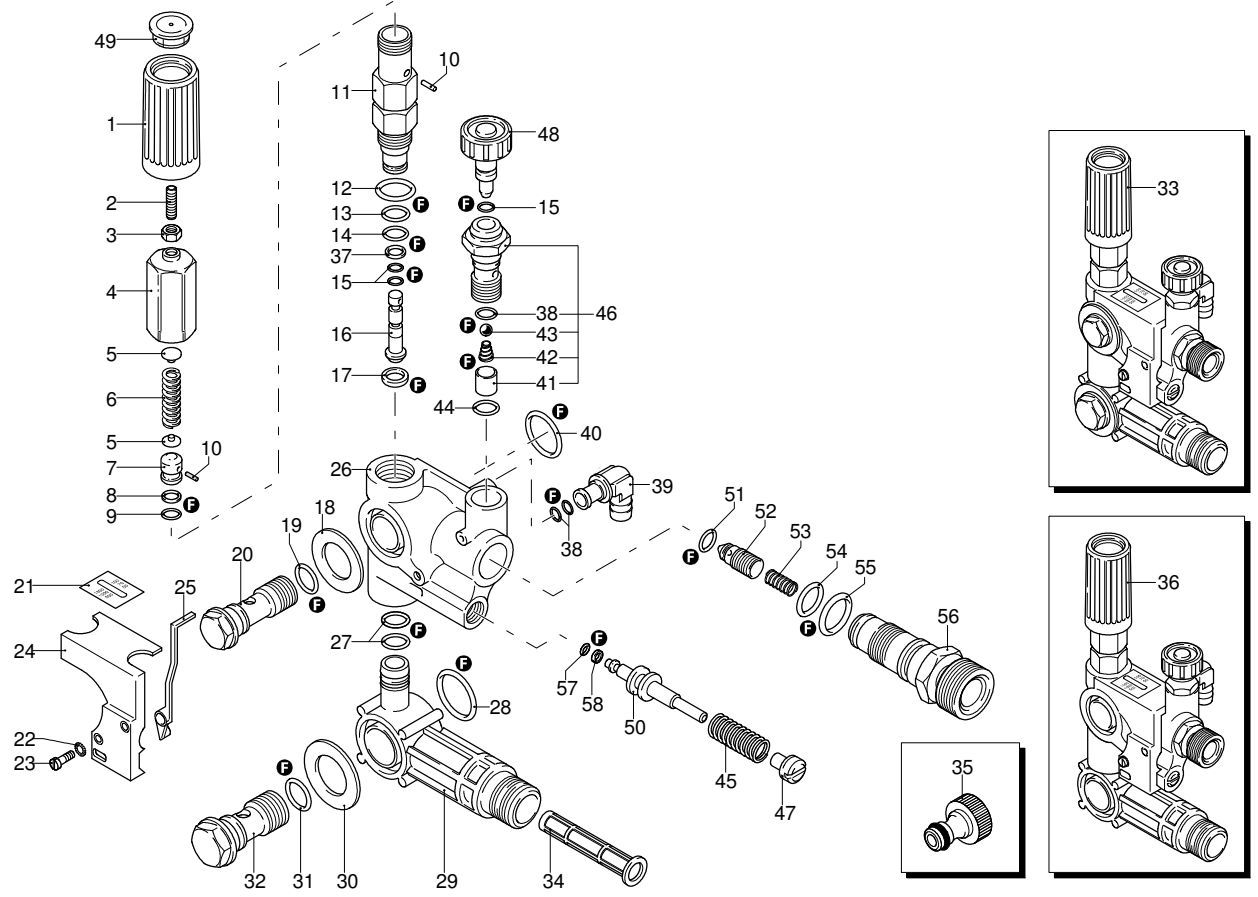

BLITZ 8.13

Ausführung:

Seriennummer:

Code: **8740**

230 V - 50 Hz **schuko**

A

B

C

D

E

F

G