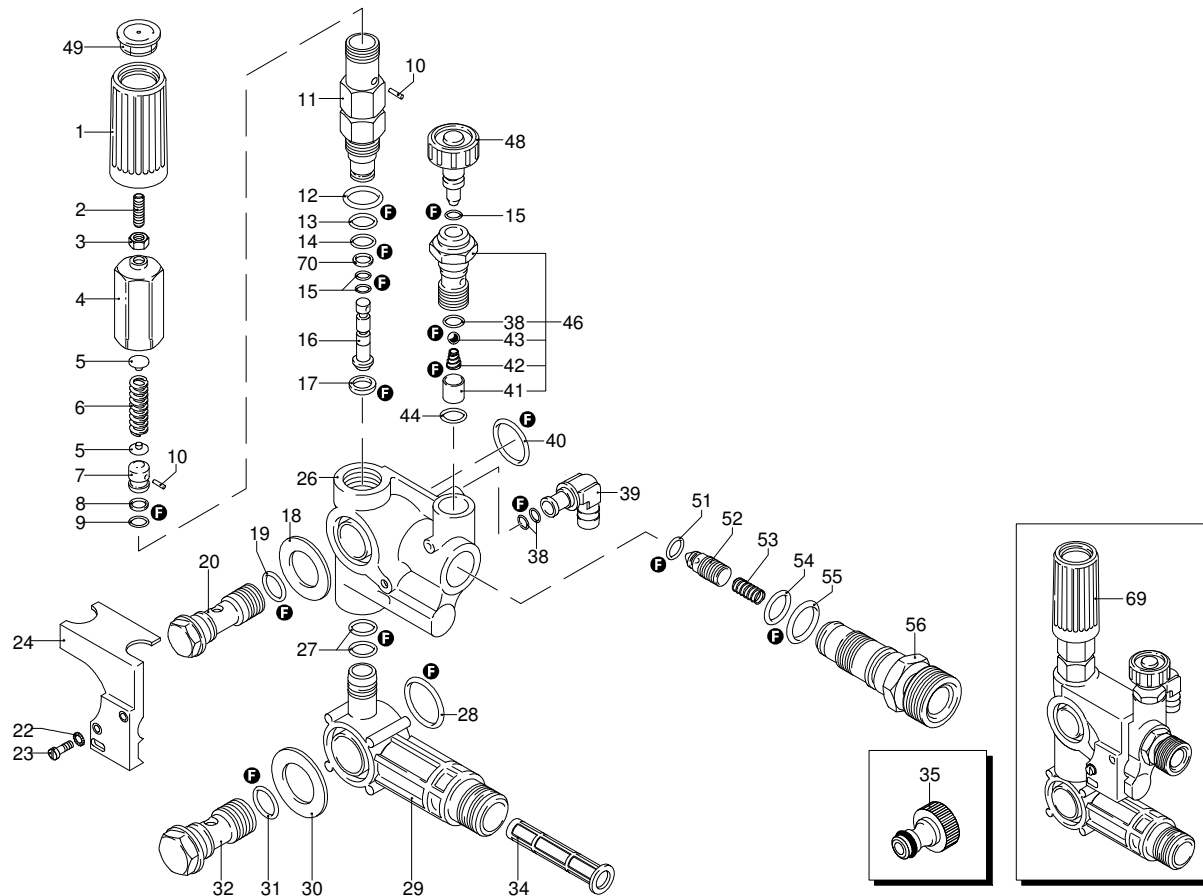

BLITZ 8.15

Ausführung:

Seriennummer:

Code: **8739**

Gültigkeit	Pos.	Code	Bezeichnung	Menge
	1	1981780	Drehknopf	1
	2	1980470	Schraube	1
	3	1980300	Mutter	1
	4	1980390	Einsatz	1
	5	1980220	Teller	2
	6	1271070	Feder	1
	7	1080041	Kolben	1
	8	1080401	Ring	1
	9	1080250	O-Ring-Dichtung	1
	10	1080070	Stecker	2
	11	1980210	Kolbenführung	1
	12	880830	O-Ring-Dichtung	1
	13	740290	O-Ring-Dichtung	1
	14	800560	O-Ring-Dichtung	1
	15	1080190	O-Ring-Dichtung	3
	16	1271160	Kolben	1
	17	1080121	Sitz	1
	18	1260570	Unterlegscheibe	1
	19	390080	O-Ring-Dichtung	1
	20	1540272	Schraube	1
	22	395370	Unterlegscheibe	2
	23	395270	Schraube	2
	24	1260531	Deckel	1
	26	1271740	Ventilkörper	1
	27	770140	O-Ring-Dichtung	2
	28	1180140	O-Ring-Dichtung	1
	29	1260540	Ansaugstück	1
	30	1260560	Unterlegscheibe	1
	31	880270	O-Ring-Dichtung	1
	32	2260420	Schraube	1
	34	1260660	Filter	1
	35	1270940	Verbindungsstück	1
	38	480480	O-Ring-Dichtung	3
	39	1260670	Verbindungsstück	1
	40	720030	O-Ring-Dichtung	1
	41	1262940	Buchse	1
	42	1250270	Feder	1
	43	1250280	Kugel	1
	44	880840	O-Ring-Dichtung	1
	46	1269041	Injektor	1
	48	1269010	Knauf	1
	49	1981770	Verschluss	1
	51	1460430	O-Ring-Dichtung	1
	52	1540170	Verschluss	1
	53	1080091	Feder	1
	54	394280	O-Ring-Dichtung	1
	55	1200690	O-Ring-Dichtung	1
	56	1270091	Injektor	1
	69	1279225	Vormontage Kombiset	1
	70	1271170	Ring	1
	F	2715	Satz Dichtungen	1