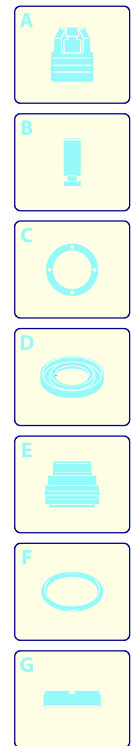

BLITZ 8.15

Ausführung:

Seriennummer:

Code: **8739**

230 V - 50 Hz

schuko

Gültigkeit	Pos.	Code	Bezeichnung	Menge
	1	40113	Lanze+Düsenkopf	1
	2	40925	Pistole	1
	3	1262443	Hochdruckschlauch	1
	4	2000770	O-Ring-Dichtung	1