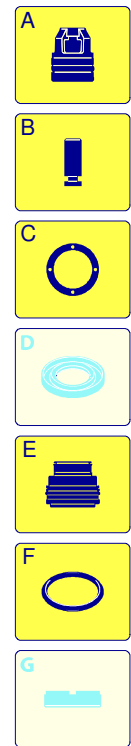

BLITZ 8.15

Ausführung:

Seriennummer:

Code: **8739**

Gültigkeit	Pos.	Code	Bezeichnung	Menge
	1	1260270	Gelbe Haube	1
	2	1261551	Schraube	10
	3	180030	Schraube	4
	4	1260710	Griff	1
	5	1260311	Lüfterdeckel	1
	6	1269110	Tank	1
	7	1265350	Gelbe Haube	1
	8	1260470	Schraube	4
	9	1260830	Fuß	2
	11	1260780	Schraube	4
	12	1265360	Gelbe Haube	1

BLITZ 8.15

Ausführung:

Seriennummer:

Code: **8739**

Gültigkeit	Pos.	Code	Bezeichnung	Menge
	1	1260760	Schraube	6
	2	1269101	Deckel	1
	3	1260040	Öldichtung	1
	4	1260480	Verschluss	1
	8	1260170	Welle	1
	9	180400	Lager	1
	10	1260770	Ring	1
	11	1260790	Ring	1
	12	1260750	Öldichtung	1
	13	1380520	Splint	1
	14	1260080	Stecker	3
	15	1260070	Kolben	3
	16	1260091	Scheibe	3
	17	480480	O-Ring-Dichtung	3
	18	1260120	Kolben	3
	19	1260100	Unterlegscheibe	3
	20	1260110	Mutter	3
	21	1320140	Pleuelstange	3
	22	1260162	Verschluss	6
	23	960160	O-Ring-Dichtung	6
	24	1269050	Ventil	6
	25	880830	O-Ring-Dichtung	6
	26	1323220	Kopf	1
	30	1381550	Unterlegscheibe	6
	31	680570	Schraube	6
	32	180101	O-Ring-Dichtung	1
	33	820361	Verschluss	1
	34	1980740	Verschluss	2
	35	740290	O-Ring-Dichtung	2
	36	1260141	Ring	3
	37	1271650	Wasserdichtung	3
	38	1260151	Kolbenführung	3
	39	1260420	O-Ring-Dichtung	3
	40	1260440	Wasserdichtung	3
	41	1260460	Öldichtung	3
	42	1260011	Pumpenkörper	1
	43	1269132	Vormontage Kopf	1
	46	1264010	Lager	1
	47	1264000	Ring	1
	A	1864	Satz Ventile	1
	B	2628	Satz Kolben	1
	C	1865	Satz Öldichtungen	1
	E	1866	Satz Wasserdichtungen	1
	F	2040	Satz Dichtungen	1