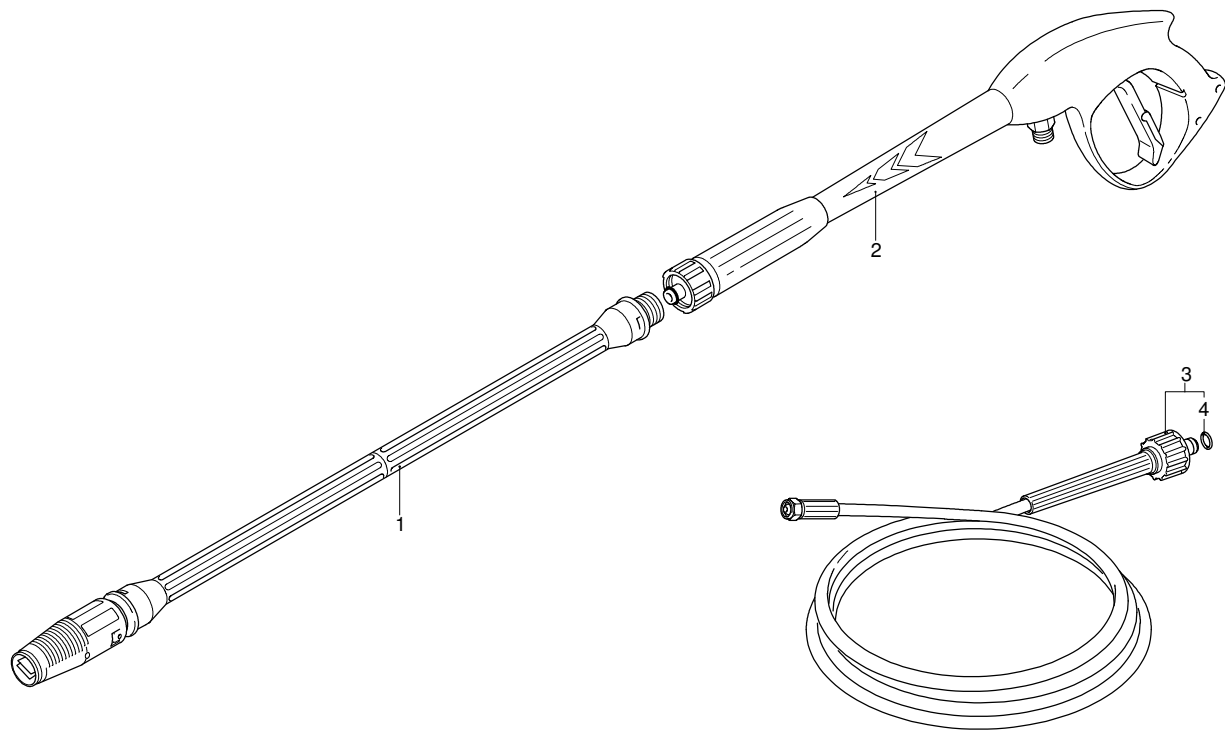

BLITZ 8.15

Ausführung:

Seriennummer:

Code: **8739**

Gültigkeit	Pos.	Code	Bezeichnung	Menge
	1	1981780	Drehknopf	1
	2	1980470	Schraube	1
	3	1980300	Mutter	1
	4	1980390	Einsatz	1
	5	1980220	Teller	2
	6	1271070	Feder	1
	7	1080041	Kolben	1
	8	1080401	Ring	1
	9	1080250	O-Ring-Dichtung	1
	10	1080070	Stecker	2
	11	1980210	Kolbenführung	1
	12	880830	O-Ring-Dichtung	1
	13	740290	O-Ring-Dichtung	1
	14	800560	O-Ring-Dichtung	1
	15	1080190	O-Ring-Dichtung	3
	16	1271160	Kolben	1
	17	1080121	Sitz	1
	18	1260570	Unterlegscheibe	1
	19	390080	O-Ring-Dichtung	1
	20	1540272	Schraube	1
	22	395370	Unterlegscheibe	2
	23	395270	Schraube	2
	24	1260531	Deckel	1
	26	1271740	Ventilkörper	1
	27	770140	O-Ring-Dichtung	2
	28	1180140	O-Ring-Dichtung	1
	29	1260540	Ansaugstück	1
	30	1260560	Unterlegscheibe	1
	31	880270	O-Ring-Dichtung	1
	32	2260420	Schraube	1
	34	1260660	Filter	1
	35	1270940	Verbindungsstück	1
	38	480480	O-Ring-Dichtung	3
	39	1260670	Verbindungsstück	1
	40	720030	O-Ring-Dichtung	1
	41	1262940	Buchse	1
	42	1250270	Feder	1
	43	1250280	Kugel	1
	44	880840	O-Ring-Dichtung	1
	46	1269041	Injektor	1
	48	1269010	Knauf	1
	49	1981770	Verschluss	1
	51	1460430	O-Ring-Dichtung	1
	52	1540170	Verschluss	1
	53	1080091	Feder	1
	54	394280	O-Ring-Dichtung	1
	55	1200690	O-Ring-Dichtung	1
	56	1270091	Injektor	1
	69	1279225	Vormontage Kombiset	1
	70	1271170	Ring	1
	F	2715	Satz Dichtungen	1

BLITZ 8.15

Ausführung:

Seriennummer:

Code: **8739**

 230 V - 50 Hz

 schuko

Gültigkeit	Pos.	Code	Bezeichnung	Menge
	1	40113	Lanze+Düsenkopf	1
	2	40925	Pistole	1
	3	1262443	Hochdruckschlauch	1
	4	2000770	O-Ring-Dichtung	1