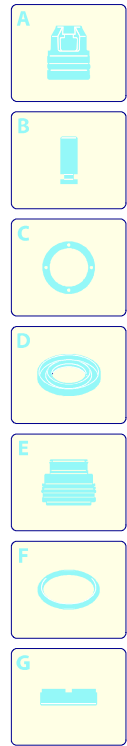

BLITZ 8.15

Ausführung:

Seriennummer:

Code: **8739**

Gültigkeit	Pos.	Code	Bezeichnung	Menge
	1	1260270	Gelbe Haube	1
	2	1261551	Schraube	10
	3	180030	Schraube	4
	4	1260710	Griff	1
	5	1260311	Lüfterdeckel	1
	6	1269110	Tank	1
	7	1265350	Gelbe Haube	1
	8	1260470	Schraube	4
	9	1260830	Fuß	2
	11	1260780	Schraube	4
	12	1265360	Gelbe Haube	1

BLITZ 8.15

Ausführung:

Seriennummer:

Code: **8739**

Gültigkeit	Pos.	Code	Bezeichnung	Menge
	1	1260760	Schraube	6
	2	1269101	Deckel	1
	3	1260040	Öldichtung	1
	4	1260480	Verschluss	1
	8	1260170	Welle	1
	9	180400	Lager	1
	10	1260770	Ring	1
	11	1260790	Ring	1
	12	1260750	Öldichtung	1
	13	1380520	Splint	1
	14	1260080	Stecker	3
	15	1260070	Kolben	3
	16	1260091	Scheibe	3
	17	480480	O-Ring-Dichtung	3
	18	1260120	Kolben	3
	19	1260100	Unterlegscheibe	3
	20	1260110	Mutter	3
	21	1320140	Pleuelstange	3
	22	1260162	Verschluss	6
	23	960160	O-Ring-Dichtung	6
	24	1269050	Ventil	6
	25	880830	O-Ring-Dichtung	6
	26	1323220	Kopf	1
	30	1381550	Unterlegscheibe	6
	31	680570	Schraube	6
	32	180101	O-Ring-Dichtung	1
	33	820361	Verschluss	1
	34	1980740	Verschluss	2
	35	740290	O-Ring-Dichtung	2
	36	1260141	Ring	3
	37	1271650	Wasserdichtung	3
	38	1260151	Kolbenführung	3
	39	1260420	O-Ring-Dichtung	3
	40	1260440	Wasserdichtung	3
	41	1260460	Öldichtung	3
	42	1260011	Pumpenkörper	1
	43	1269132	Vormontage Kopf	1
	46	1264010	Lager	1
	47	1264000	Ring	1
	A	1864	Satz Ventile	1
	B	2628	Satz Kolben	1
	C	1865	Satz Öldichtungen	1
	E	1866	Satz Wasserdichtungen	1
	F	2040	Satz Dichtungen	1