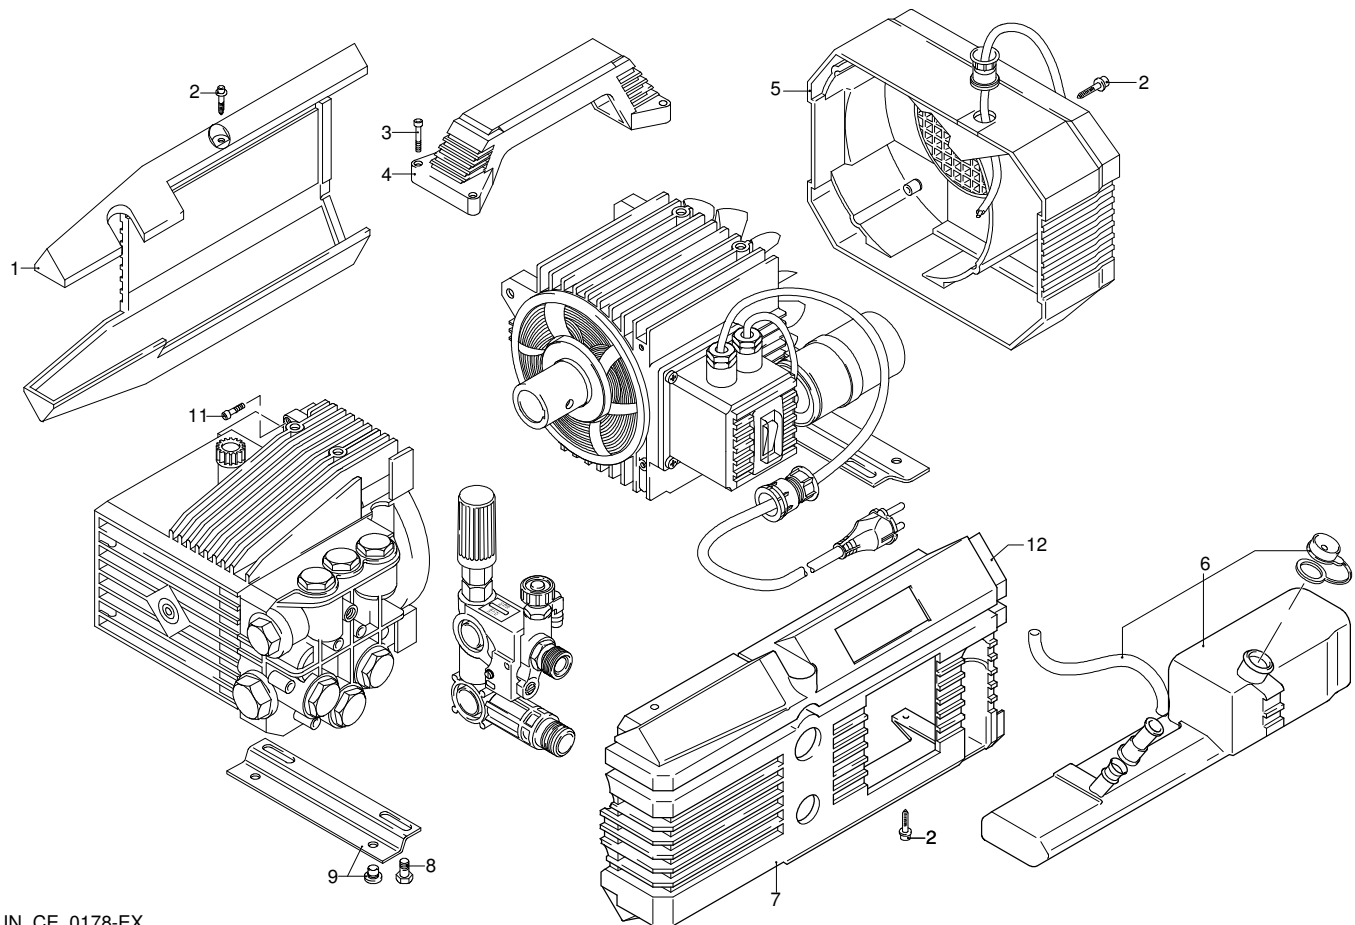

BLITZ 8.15

Ausführung:

Seriennummer:

Code: **8739**

Gültigkeit	Pos.	Code	Bezeichnung	Menge
	1	1260270	Gelbe Haube	1
	2	1261551	Schraube	10
	3	180030	Schraube	4
	4	1260710	Griff	1
	5	1260311	Lüfterdeckel	1
	6	1269110	Tank	1
	7	1265350	Gelbe Haube	1
	8	1260470	Schraube	4
	9	1260830	Fuß	2
	11	1260780	Schraube	4
	12	1265360	Gelbe Haube	1

BLITZ 8.15

Ausführung:

Seriennummer:

Code: **8739**

Gültigkeit	Pos.	Code	Bezeichnung	Menge
	1	1260760	Schraube	6
	2	1269101	Deckel	1
	3	1260040	Öldichtung	1
	4	1260480	Verschluss	1
	8	1260170	Welle	1
	9	180400	Lager	1
	10	1260770	Ring	1
	11	1260790	Ring	1
	12	1260750	Öldichtung	1
	13	1380520	Splint	1
	14	1260080	Stecker	3
	15	1260070	Kolben	3
	16	1260091	Scheibe	3
	17	480480	O-Ring-Dichtung	3
	18	1260120	Kolben	3
	19	1260100	Unterlegscheibe	3
	20	1260110	Mutter	3
	21	1320140	Pleuelstange	3
	22	1260162	Verschluss	6
	23	960160	O-Ring-Dichtung	6
	24	1269050	Ventil	6
	25	880830	O-Ring-Dichtung	6
	26	1323220	Kopf	1
	30	1381550	Unterlegscheibe	6
	31	680570	Schraube	6
	32	180101	O-Ring-Dichtung	1
	33	820361	Verschluss	1
	34	1980740	Verschluss	2
	35	740290	O-Ring-Dichtung	2
	36	1260141	Ring	3
	37	1271650	Wasserdichtung	3
	38	1260151	Kolbenführung	3
	39	1260420	O-Ring-Dichtung	3
	40	1260440	Wasserdichtung	3
	41	1260460	Öldichtung	3
	42	1260011	Pumpenkörper	1
	43	1269132	Vormontage Kopf	1
	46	1264010	Lager	1
	47	1264000	Ring	1
	A	1864	Satz Ventile	1
	B	2628	Satz Kolben	1
	C	1865	Satz Öldichtungen	1
	E	1866	Satz Wasserdichtungen	1
	F	2040	Satz Dichtungen	1