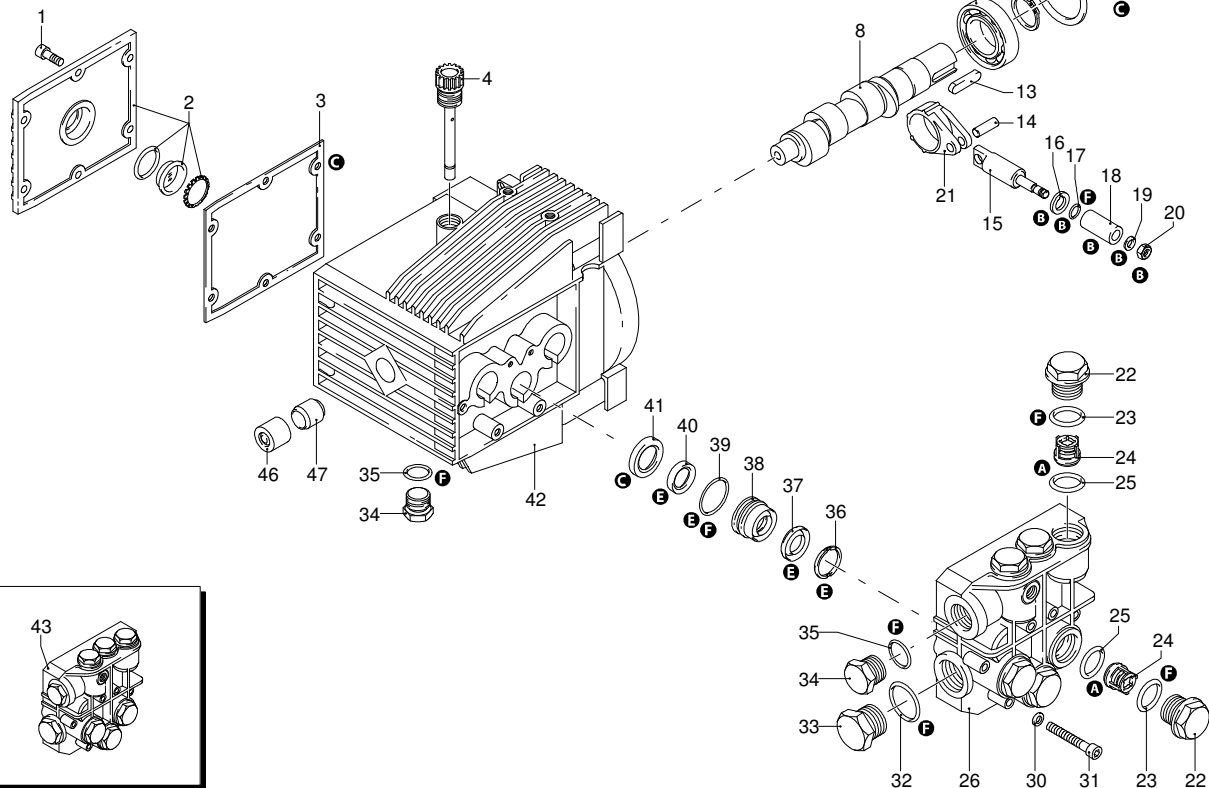

BLITZ 8.15

Ausführung:

Seriennummer:

Code: **8739**

Gültigkeit	Pos.	Code	Bezeichnung	Menge
	1	1260760	Schraube	6
	2	1269101	Deckel	1
	3	1260040	Öldichtung	1
	4	1260480	Verschluss	1
	8	1260170	Welle	1
	9	180400	Lager	1
	10	1260770	Ring	1
	11	1260790	Ring	1
	12	1260750	Öldichtung	1
	13	1380520	Splint	1
	14	1260080	Stecker	3
	15	1260070	Kolben	3
	16	1260091	Scheibe	3
	17	480480	O-Ring-Dichtung	3
	18	1260120	Kolben	3
	19	1260100	Unterlegscheibe	3
	20	1260110	Mutter	3
	21	1320140	Pleuelstange	3
	22	1260162	Verschluss	6
	23	960160	O-Ring-Dichtung	6
	24	1269050	Ventil	6
	25	880830	O-Ring-Dichtung	6
	26	1323220	Kopf	1
	30	1381550	Unterlegscheibe	6
	31	680570	Schraube	6
	32	180101	O-Ring-Dichtung	1
	33	820361	Verschluss	1
	34	1980740	Verschluss	2
	35	740290	O-Ring-Dichtung	2
	36	1260141	Ring	3
	37	1271650	Wasserdichtung	3
	38	1260151	Kolbenführung	3
	39	1260420	O-Ring-Dichtung	3
	40	1260440	Wasserdichtung	3
	41	1260460	Öldichtung	3
	42	1260011	Pumpenkörper	1
	43	1269132	Vormontage Kopf	1
	46	1264010	Lager	1
	47	1264000	Ring	1
	A	1864	Satz Ventile	1
	B	2628	Satz Kolben	1
	C	1865	Satz Öldichtungen	1
	E	1866	Satz Wasserdichtungen	1
	F	2040	Satz Dichtungen	1