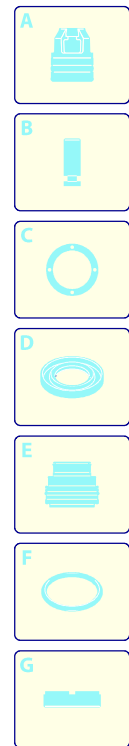

BLITZ 8.15

Ausführung:

Seriennummer:

Code: **8739**

Gültigkeit	Pos.	Code	Bezeichnung	Menge
	1	1260300	Lüfter	1
	2	1260970	Öldichtung	1
	3	1260360	Stiftbolzen	4
	4	1260960	Schutzschild	1
	5	1260950	Lager	1
	6	1269100	Klemme	1
	7	1260400	Dichtung	1
	8	1261560	Schraube	4
	9	1260340	Kasten	1
	11	1263110	Schalter	1
	12	1271950	Kabelhalterung	1
	13	1269090	Kabelhalterung	1
	14	1266810	Kondensator	1
	15	1340280	Schelle	1
	16	1271880	Schraube	1
	17	1262370	Stutzen	1
	18	1270950	Kabel	1
	19	4832	Motor	1