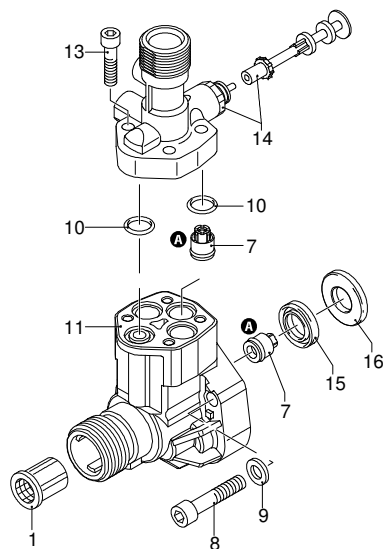

# DRIVE 100 TSS

Ausführung:

Seriennummer:

Code: **12104**

Gültigkeit	Pos.	Code	Bezeichnung	Menge
	1	2560470	Gelbe Haube	1
	2	2560760	Verschluss	4
	3	2180740	Nutmutter	1
	4	2100300	Schraube	6
	5	2560460	Gelbe Haube	1
	6	2560380	Drehknopf	1
	7	2560490	Stecker	1

# DRIVE 100 TSS

Ausführung:

Seriennummer:

Code: **12104**

230 V - 50 Hz

schuko

Gültigkeit	Pos.	Code	Bezeichnung	Menge
	1	1340260	Filter	1
	7	2109050	Ventil	6
	8	850850	Schraube	3
	9	2560690	Unterlegscheibe	3
	10	880840	O-Ring-Dichtung	4
	11	2560450	Kopf	1
	13	2560720	Schraube	4
	14	2247	Vormontage Verbindungsstück	1
	15	2101120	Wasserdichtung	3
	16	2020041	Ring	3
	30	1461470	Verbindungsstück	1
	33	2221	Vormontage Kopf	1
	A	2574	Satz Ventile	1

# DRIVE 100 TSS

Ausführung:

Seriennummer:

Code: **12104**

Gültigkeit	Pos.	Code	Bezeichnung	Menge
	1	2560350	Deckel	1
	2	2560130	Leitblech	1
	3	2560390	Schalter	1
	4	2560120	Leitblech	1
	5	2100300	Schraube	2
	6	2560180	Kabel	1
	7	2569548	Vormontage Elektropumpe	1
	8	2260	Bürstesatz für Motor	1

# DRIVE 100 TSS

Ausführung:

Seriennummer:

Code: **12104**

Gültigkeit	Pos.	Code	Bezeichnung	Menge
	1	40530	Tank	1
	2	40671	Düsenkopf	1
	3	1680220	O-Ring-Dichtung	2
	4	40667	Lanze	1
I----> 01-07	5	40666	Pistole	1
	6	1080250	O-Ring-Dichtung	1
I----> 01-07	7	2620420	Hochdruckschlauch	1
	8	2000770	O-Ring-Dichtung	1
--->  12-06	9	40409	Pistole	1
--->  12-06	10	2000080	Klemme	1
--->  12-06	11	2000420	Hochdruckschlauch	1