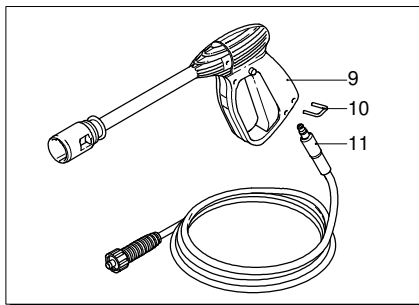

# DRIVE 100 TSS

Ausführung:

Seriennummer:

Code: **12104**

Gültigkeit	Pos.	Code	Bezeichnung	Menge
	1	2560350	Deckel	1
	2	2560130	Leitblech	1
	3	2560390	Schalter	1
	4	2560120	Leitblech	1
	5	2100300	Schraube	2
	6	2560180	Kabel	1
	7	2569548	Vormontage Elektropumpe	1
	8	2260	Bürstesatz für Motor	1

# DRIVE 100 TSS

Ausführung:

Seriennummer:

Code: **12104**

Gültigkeit	Pos.	Code	Bezeichnung	Menge
	1	40530	Tank	1
	2	40671	Düsenkopf	1
	3	1680220	O-Ring-Dichtung	2
	4	40667	Lanze	1
I----> 01-07	5	40666	Pistole	1
	6	1080250	O-Ring-Dichtung	1
I----> 01-07	7	2620420	Hochdruckschlauch	1
	8	2000770	O-Ring-Dichtung	1
--->  12-06	9	40409	Pistole	1
--->  12-06	10	2000080	Klemme	1
--->  12-06	11	2000420	Hochdruckschlauch	1