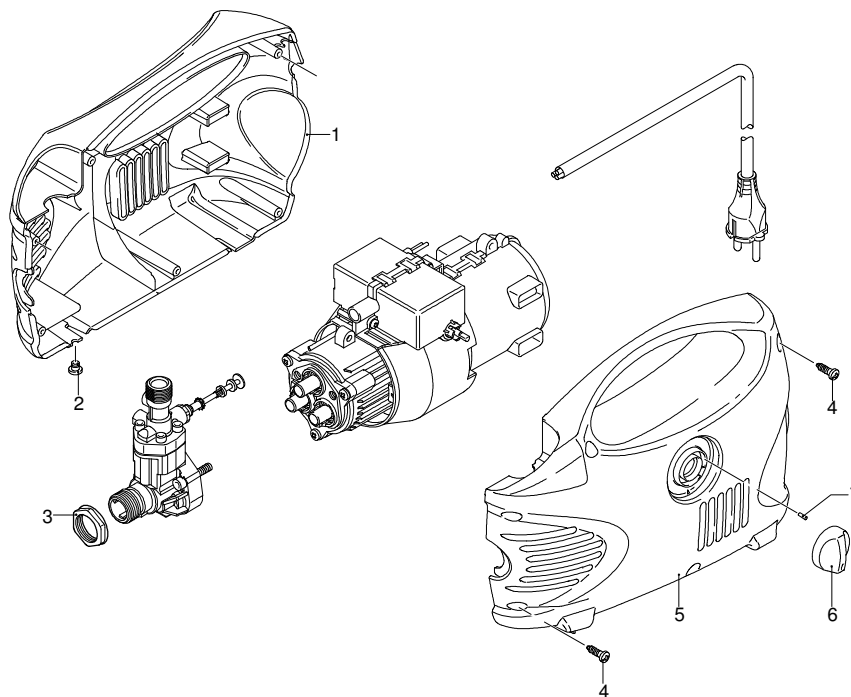

# DRIVE 100 TSS

Ausführung:

Seriennummer:

Code: **12104**

Gültigkeit	Pos.	Code	Bezeichnung	Menge
	1	2560470	Gelbe Haube	1
	2	2560760	Verschluss	4
	3	2180740	Nutmutter	1
	4	2100300	Schraube	6
	5	2560460	Gelbe Haube	1
	6	2560380	Drehknopf	1
	7	2560490	Stecker	1

# DRIVE 100 TSS

Ausführung:

Seriennummer:

Code: **12104**

230 V - 50 Hz

schuko

Gültigkeit	Pos.	Code	Bezeichnung	Menge
	1	1340260	Filter	1
	7	2109050	Ventil	6
	8	850850	Schraube	3
	9	2560690	Unterlegscheibe	3
	10	880840	O-Ring-Dichtung	4
	11	2560450	Kopf	1
	13	2560720	Schraube	4
	14	2247	Vormontage Verbindungsstück	1
	15	2101120	Wasserdichtung	3
	16	2020041	Ring	3
	30	1461470	Verbindungsstück	1
	33	2221	Vormontage Kopf	1
	A	2574	Satz Ventile	1

# DRIVE 100 TSS

Ausführung:

Seriennummer:

Code: **12104**

Gültigkeit	Pos.	Code	Bezeichnung	Menge
	1	2560350	Deckel	1
	2	2560130	Leitblech	1
	3	2560390	Schalter	1
	4	2560120	Leitblech	1
	5	2100300	Schraube	2
	6	2560180	Kabel	1
	7	2569548	Vormontage Elektropumpe	1
	8	2260	Bürstesatz für Motor	1

# DRIVE 100 TSS

Ausführung:

Seriennummer:

Code: **12104**

Gültigkeit	Pos.	Code	Bezeichnung	Menge
	1	40530	Tank	1
	2	40671	Düsenkopf	1
	3	1680220	O-Ring-Dichtung	2
	4	40667	Lanze	1
I----> 01-07	5	40666	Pistole	1
	6	1080250	O-Ring-Dichtung	1
I----> 01-07	7	2620420	Hochdruckschlauch	1
	8	2000770	O-Ring-Dichtung	1
--->  12-06	9	40409	Pistole	1
--->  12-06	10	2000080	Klemme	1
--->  12-06	11	2000420	Hochdruckschlauch	1