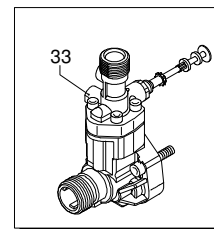

# DRIVE 100 TSS

Ausführung:

Seriennummer:

Code: **12104**

Gültigkeit	Pos.	Code	Bezeichnung	Menge
	1	2560470	Gelbe Haube	1
	2	2560760	Verschluss	4
	3	2180740	Nutmutter	1
	4	2100300	Schraube	6
	5	2560460	Gelbe Haube	1
	6	2560380	Drehknopf	1
	7	2560490	Stecker	1

# DRIVE 100 TSS

Ausführung:

Seriennummer:

Code: **12104**

230 V - 50 Hz

schuko

Gültigkeit	Pos.	Code	Bezeichnung	Menge
	1	1340260	Filter	1
	7	2109050	Ventil	6
	8	850850	Schraube	3
	9	2560690	Unterlegscheibe	3
	10	880840	O-Ring-Dichtung	4
	11	2560450	Kopf	1
	13	2560720	Schraube	4
	14	2247	Vormontage Verbindungsstück	1
	15	2101120	Wasserdichtung	3
	16	2020041	Ring	3
	30	1461470	Verbindungsstück	1
	33	2221	Vormontage Kopf	1
	A	2574	Satz Ventile	1

# DRIVE 100 TSS

Ausführung:

Seriennummer:

Code: **12104**

Gültigkeit	Pos.	Code	Bezeichnung	Menge
	1	2560350	Deckel	1
	2	2560130	Leitblech	1
	3	2560390	Schalter	1
	4	2560120	Leitblech	1
	5	2100300	Schraube	2
	6	2560180	Kabel	1
	7	2569548	Vormontage Elektropumpe	1
	8	2260	Bürstesatz für Motor	1

# DRIVE 100 TSS

Ausführung:

Seriennummer:

Code: **12104**

Gültigkeit	Pos.	Code	Bezeichnung	Menge
	1	40530	Tank	1
	2	40671	Düsenkopf	1
	3	1680220	O-Ring-Dichtung	2
	4	40667	Lanze	1
I----> 01-07	5	40666	Pistole	1
	6	1080250	O-Ring-Dichtung	1
I----> 01-07	7	2620420	Hochdruckschlauch	1
	8	2000770	O-Ring-Dichtung	1
--->  12-06	9	40409	Pistole	1
--->  12-06	10	2000080	Klemme	1
--->  12-06	11	2000420	Hochdruckschlauch	1