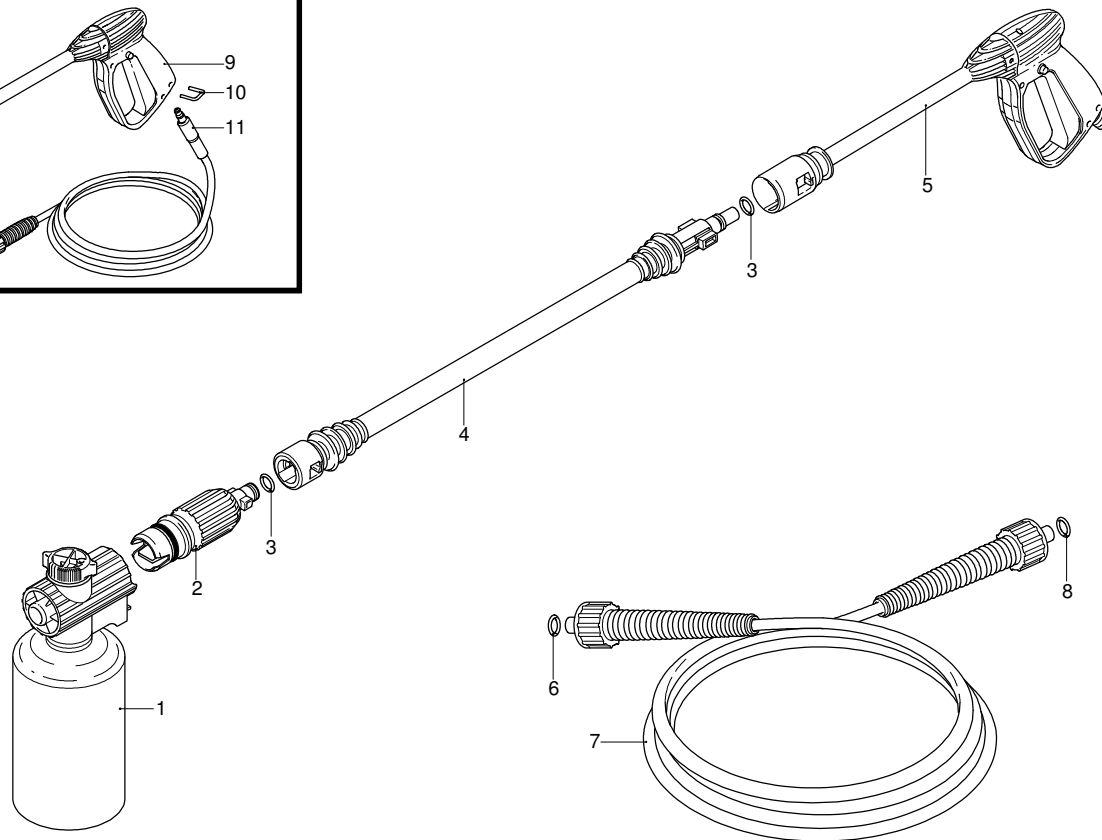

# DRIVE 100 TSS

Ausführung:

Seriennummer:

Code: **12104**

Gültigkeit	Pos.	Code	Bezeichnung	Menge
	1	2560470	Gelbe Haube	1
	2	2560760	Verschluss	4
	3	2180740	Nutmutter	1
	4	2100300	Schraube	6
	5	2560460	Gelbe Haube	1
	6	2560380	Drehknopf	1
	7	2560490	Stecker	1

# DRIVE 100 TSS

Ausführung:

Seriennummer:

Code: **12104**

230 V - 50 Hz

schuko

Gültigkeit	Pos.	Code	Bezeichnung	Menge
	1	1340260	Filter	1
	7	2109050	Ventil	6
	8	850850	Schraube	3
	9	2560690	Unterlegscheibe	3
	10	880840	O-Ring-Dichtung	4
	11	2560450	Kopf	1
	13	2560720	Schraube	4
	14	2247	Vormontage Verbindungsstück	1
	15	2101120	Wasserdichtung	3
	16	2020041	Ring	3
	30	1461470	Verbindungsstück	1
	33	2221	Vormontage Kopf	1
	A	2574	Satz Ventile	1

# DRIVE 100 TSS

Ausführung:

Seriennummer:

Code: **12104**

Gültigkeit	Pos.	Code	Bezeichnung	Menge
	1	2560350	Deckel	1
	2	2560130	Leitblech	1
	3	2560390	Schalter	1
	4	2560120	Leitblech	1
	5	2100300	Schraube	2
	6	2560180	Kabel	1
	7	2569548	Vormontage Elektropumpe	1
	8	2260	Bürstesatz für Motor	1

# DRIVE 100 TSS

Ausführung:

Seriennummer:

Code: **12104**

Gültigkeit	Pos.	Code	Bezeichnung	Menge
	1	40530	Tank	1
	2	40671	Düsenkopf	1
	3	1680220	O-Ring-Dichtung	2
	4	40667	Lanze	1
I----> 01-07	5	40666	Pistole	1
	6	1080250	O-Ring-Dichtung	1
I----> 01-07	7	2620420	Hochdruckschlauch	1
	8	2000770	O-Ring-Dichtung	1
--->  12-06	9	40409	Pistole	1
--->  12-06	10	2000080	Klemme	1
--->  12-06	11	2000420	Hochdruckschlauch	1