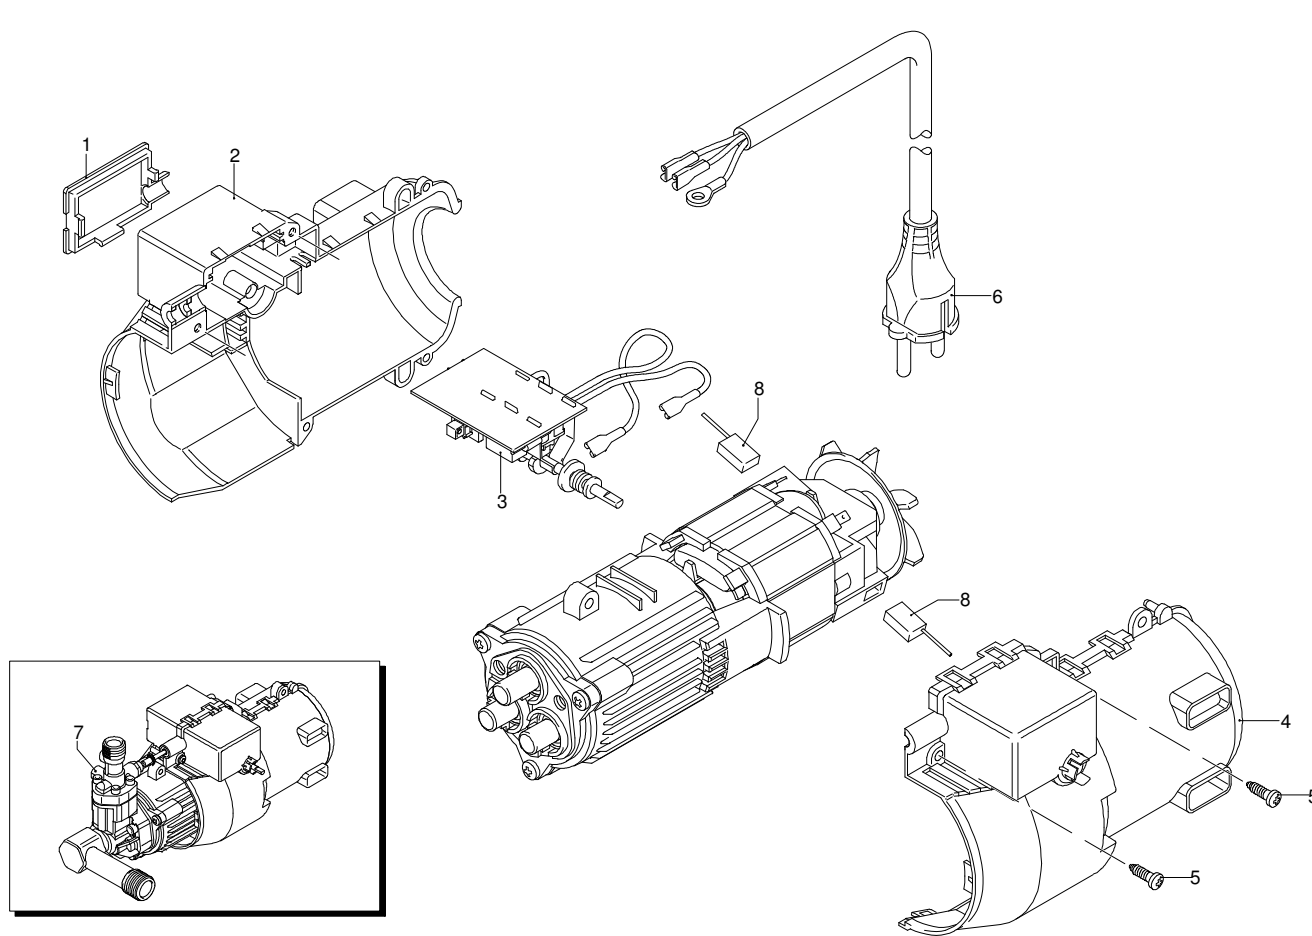

# DRIVE 100 TSS

Ausführung:

Seriennummer:

Code: **12104**

Gültigkeit	Pos.	Code	Bezeichnung	Menge
	1	2560470	Gelbe Haube	1
	2	2560760	Verschluss	4
	3	2180740	Nutmutter	1
	4	2100300	Schraube	6
	5	2560460	Gelbe Haube	1
	6	2560380	Drehknopf	1
	7	2560490	Stecker	1

# DRIVE 100 TSS

Ausführung:

Seriennummer:

Code: **12104**

230 V - 50 Hz

schuko

Gültigkeit	Pos.	Code	Bezeichnung	Menge
	1	1340260	Filter	1
	7	2109050	Ventil	6
	8	850850	Schraube	3
	9	2560690	Unterlegscheibe	3
	10	880840	O-Ring-Dichtung	4
	11	2560450	Kopf	1
	13	2560720	Schraube	4
	14	2247	Vormontage Verbindungsstück	1
	15	2101120	Wasserdichtung	3
	16	2020041	Ring	3
	30	1461470	Verbindungsstück	1
	33	2221	Vormontage Kopf	1
	A	2574	Satz Ventile	1

# DRIVE 100 TSS

Ausführung:

Seriennummer:

Code: **12104**

Gültigkeit	Pos.	Code	Bezeichnung	Menge
	1	2560350	Deckel	1
	2	2560130	Leitblech	1
	3	2560390	Schalter	1
	4	2560120	Leitblech	1
	5	2100300	Schraube	2
	6	2560180	Kabel	1
	7	2569548	Vormontage Elektropumpe	1
	8	2260	Bürstesatz für Motor	1

# DRIVE 100 TSS

Ausführung:

Seriennummer:

Code: **12104**

Gültigkeit	Pos.	Code	Bezeichnung	Menge
	1	40530	Tank	1
	2	40671	Düsenkopf	1
	3	1680220	O-Ring-Dichtung	2
	4	40667	Lanze	1
I----> 01-07	5	40666	Pistole	1
	6	1080250	O-Ring-Dichtung	1
I----> 01-07	7	2620420	Hochdruckschlauch	1
	8	2000770	O-Ring-Dichtung	1
--->  12-06	9	40409	Pistole	1
--->  12-06	10	2000080	Klemme	1
--->  12-06	11	2000420	Hochdruckschlauch	1