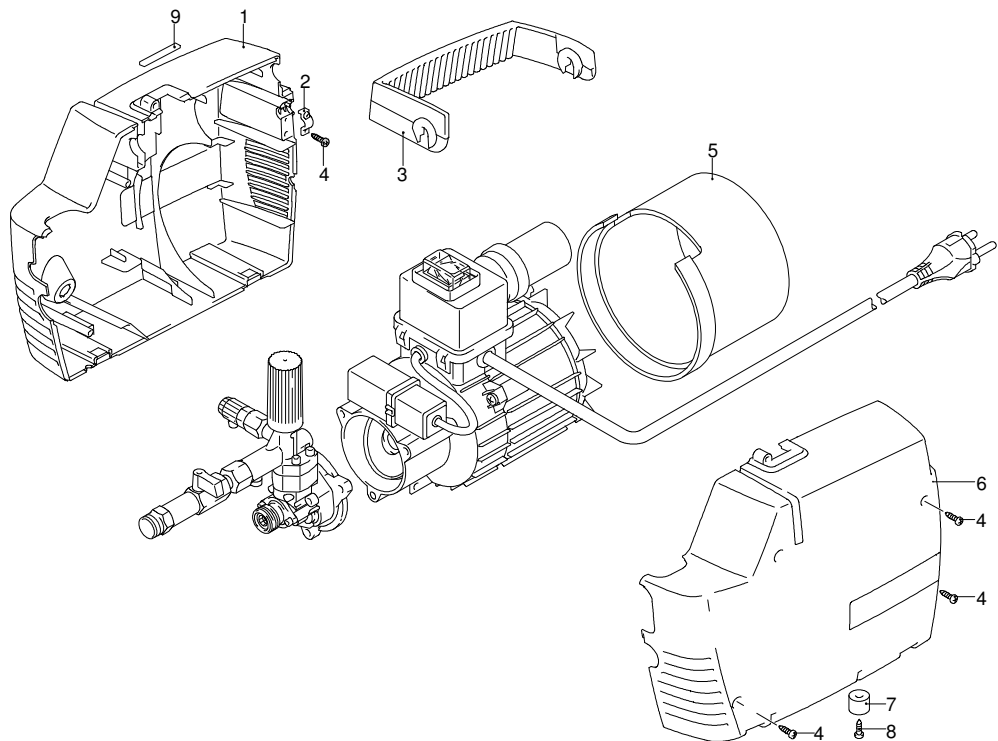

# FRESH FOG

Ausführung:

Seriennummer:

Code: **12519**

230 V - 50 Hz

schuko

Gültigkeit	Pos.	Code	Bezeichnung	Menge
	1	2100505	Grüne Haube	1
	2	1263020	Klemme	1
	3	2100510	Griff	1
	4	2000110	Schraube	4
	5	2100070	Leitblech	1
	6	2100495	Grüne Haube	1
	7	2102010	Schwingungsdämpfer	4
	8	2100300	Schraube	4
	9	2102400	Dichtung	1

# FRESH FOG

Ausführung:

Seriennummer:

Code: **12519**

Gültigkeit	Pos.	Code	Bezeichnung	Menge
	1	1340260	Filter	1
	2	2101090	Schraube	2
	3	2100540	Verbindungsstück	1
	4	2122	Kopf-O-Ring-Dichtung	1
	5	550350	O-Ring-Dichtung	1
	6	850850	Schraube	3
	7	2109052	Ventil	6
	8	2200140	Wasserdichtung	3
	9	2020040	Ring	3
	10	1683500	Öldichtung	3
	11	2100030	Kolbenführung	1
	12	2020150	Feder	3
	13	2100130	Kolben	3
	14	2020140	Teller	3
	15	850840	O-Ring-Dichtung	1
	16	2021570	Lager	1
	17	880840	O-Ring-Dichtung	3
	18	2020481	Sitz	1
	19	394280	O-Ring-Dichtung	1
	20	1460150	Kolben	1
	21	2021810	Verbindungsstück	1
	22	1260760	Schraube	4
	23	1080190	O-Ring-Dichtung	1
	24	2021900	Kolben	1
	25	600180	O-Ring-Dichtung	1
	26	1343450	Teller	1
	27	1460191	Feder	1
	28	1343000	Teller	1
	29	1980390	Einsatz	1
	30	1060120	Mutter	1
	31	392840	Schraube	1
	32	1981780	Drehknopf	1
	33	1981770	Verschluss	1
	34	1080070	Stecker	1
	35	2109280	Vormontage Hahn	1
	36	2100960	Schraube	3
	37	1123810	Verbindungsstück	1
	38	2022010	Verbindungsstück	1
	39	2100710	Ventil	1
	40	2101450	Flansch	1
	41	1461470	Verbindungsstück	1
	42	2109432	Vormontage Pumpe	1
	43	2102130	Filter	1
	44	2102140	Verbindungsstück	1
	45	2102090	Distanzstück	1
	46	800560	O-Ring-Dichtung	1
	47	391000	O-Ring-Dichtung	1
	48	2102100	Mutter	1
	49	800560	O-Ring-Dichtung	1
	50	2100890	Unterlegscheibe	1
	51	2100900	Ventil	1
	52	2109283	Vormontage Verbindungsstück	1
	A	42327	Satz Ventile	1
	B	2508	Satz Kolben	1
	F	42315	Satz Dichtungen	1