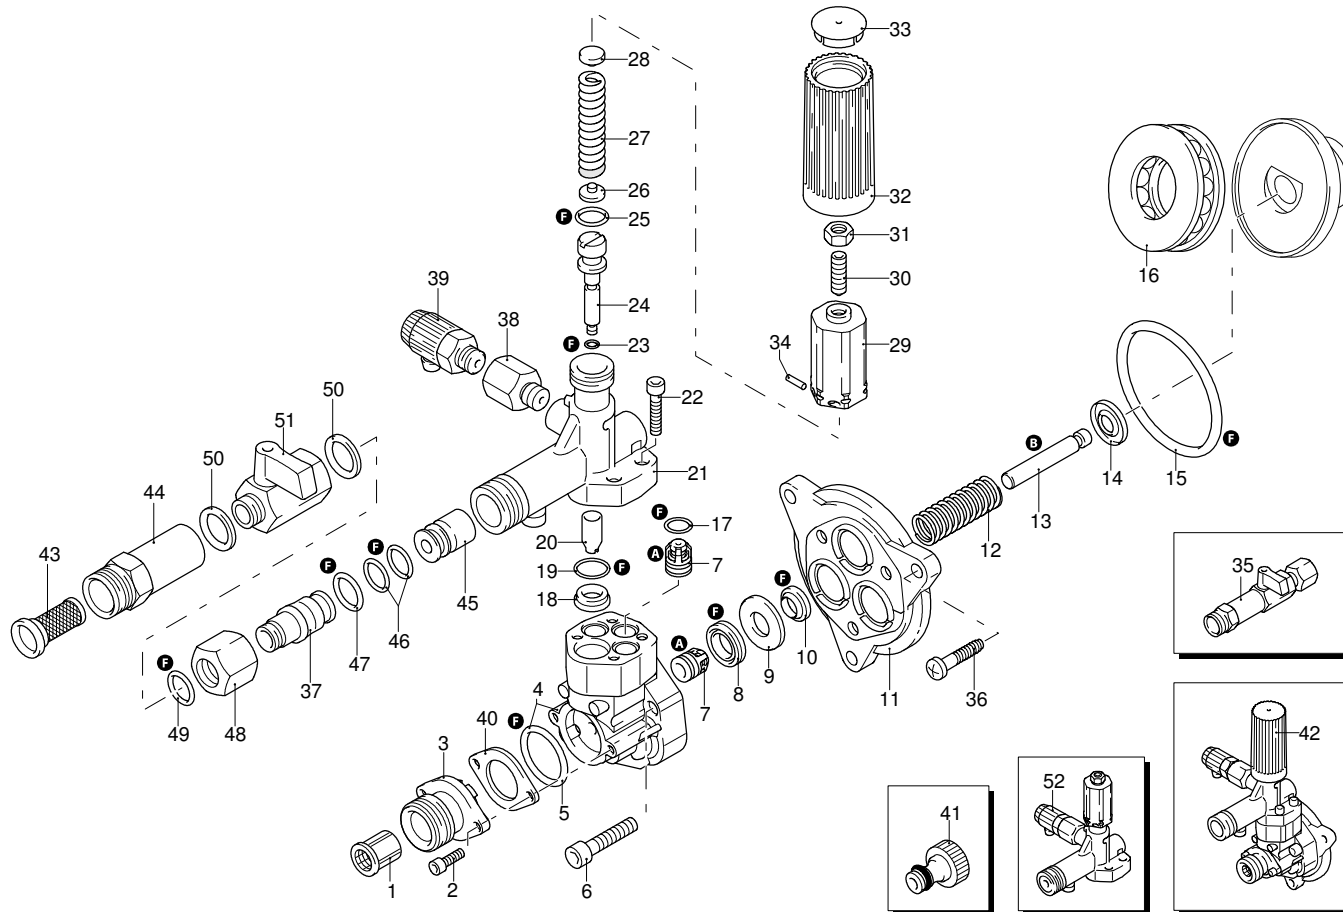

# FRESH FOG

Ausführung:

Seriennummer:

Code: **12519**

Gültigkeit	Pos.	Code	Bezeichnung	Menge
	1	1340260	Filter	1
	2	2101090	Schraube	2
	3	2100540	Verbindungsstück	1
	4	2122	Kopf-O-Ring-Dichtung	1
	5	550350	O-Ring-Dichtung	1
	6	850850	Schraube	3
	7	2109052	Ventil	6
	8	2200140	Wasserdichtung	3
	9	2020040	Ring	3
	10	1683500	Öldichtung	3
	11	2100030	Kolbenführung	1
	12	2020150	Feder	3
	13	2100130	Kolben	3
	14	2020140	Teller	3
	15	850840	O-Ring-Dichtung	1
	16	2021570	Lager	1
	17	880840	O-Ring-Dichtung	3
	18	2020481	Sitz	1
	19	394280	O-Ring-Dichtung	1
	20	1460150	Kolben	1
	21	2021810	Verbindungsstück	1
	22	1260760	Schraube	4
	23	1080190	O-Ring-Dichtung	1
	24	2021900	Kolben	1
	25	600180	O-Ring-Dichtung	1
	26	1343450	Teller	1
	27	1460191	Feder	1
	28	1343000	Teller	1
	29	1980390	Einsatz	1
	30	1060120	Mutter	1
	31	392840	Schraube	1
	32	1981780	Drehknopf	1
	33	1981770	Verschluss	1
	34	1080070	Stecker	1
	35	2109280	Vormontage Hahn	1
	36	2100960	Schraube	3
	37	1123810	Verbindungsstück	1
	38	2022010	Verbindungsstück	1
	39	2100710	Ventil	1
	40	2101450	Flansch	1
	41	1461470	Verbindungsstück	1
	42	2109432	Vormontage Pumpe	1
	43	2102130	Filter	1
	44	2102140	Verbindungsstück	1
	45	2102090	Distanzstück	1
	46	800560	O-Ring-Dichtung	1
	47	391000	O-Ring-Dichtung	1
	48	2102100	Mutter	1
	49	800560	O-Ring-Dichtung	1
	50	2100890	Unterlegscheibe	1
	51	2100900	Ventil	1
	52	2109283	Vormontage Verbindungsstück	1
	A	42327	Satz Ventile	1
	B	2508	Satz Kolben	1
	F	42315	Satz Dichtungen	1