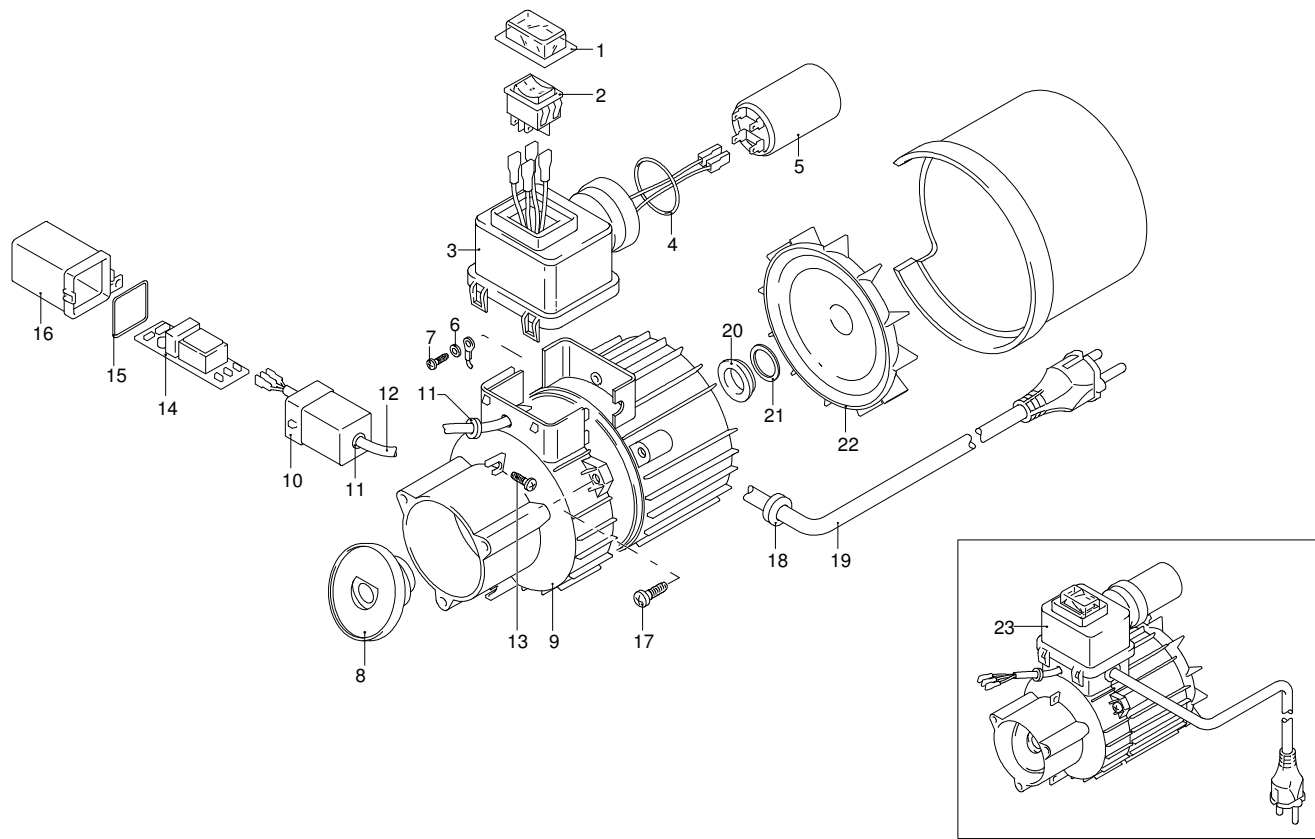

FRESH FOG

Ausführung:

Seriennummer:

Code: **12519**

Gültigkeit	Pos.	Code	Bezeichnung	Menge
	1	2100280	Schutzkasten	1
	2	2102070	Schalter	1
	3	2100060	Kasten	1
	4	390201	O-Ring-Dichtung	1
	5	1683790	Kondensator	1
	6	1262400	Unterlegscheibe	1
	7	2020570	Schraube	1
	8	2100620	Teller	1
	9	2109204	Vormontage Hauptteil Pumpe	1
	10	2102050	Kasten	1
	11	1462900	Kabeldurchführung	2
	12	2102020	Kabel	1
	13	2100300	Schraube	1
	14	2102030	Karte	1
	15	1201760	O-Ring-Dichtung	1
	16	2102060	Kasten	1
	17	2100980	Schraube	3
	18	2100110	Kabeldurchführung	1
	19	2200090	Kabel	1
	20	1340350	Öldichtung	1
	21	2020850	Unterlegscheibe	1
	22	1680250	Lüfter	1
	23	44126	Motor	1