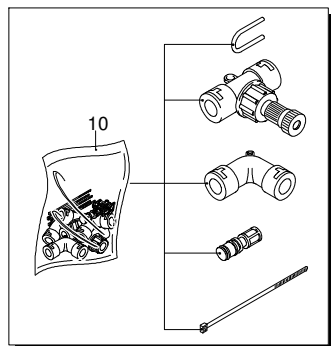

# FRESH FOG

Ausführung:

Seriennummer:

Code: **12519**

Gültigkeit	Pos.	Code	Bezeichnung	Menge
	1	2100280	Schutzkasten	1
	2	2102070	Schalter	1
	3	2100060	Kasten	1
	4	390201	O-Ring-Dichtung	1
	5	1683790	Kondensator	1
	6	1262400	Unterlegscheibe	1
	7	2020570	Schraube	1
	8	2100620	Teller	1
	9	2109204	Vormontage Hauptteil Pumpe	1
	10	2102050	Kasten	1
	11	1462900	Kabeldurchführung	2
	12	2102020	Kabel	1
	13	2100300	Schraube	1
	14	2102030	Karte	1
	15	1201760	O-Ring-Dichtung	1
	16	2102060	Kasten	1
	17	2100980	Schraube	3
	18	2100110	Kabeldurchführung	1
	19	2200090	Kabel	1
	20	1340350	Öldichtung	1
	21	2020850	Unterlegscheibe	1
	22	1680250	Lüfter	1
	23	44126	Motor	1

# FRESH FOG

Ausführung:

Seriennummer:

Code: **12519**

05/05/2011

Gültigkeit	Pos.	Code	Bezeichnung	Menge
	1	2102130	Filter	1
	2	2102120	Hochdruckschlauch	1
	3	40804	Düse	10
	4	2101980	Hochdruckschlauch	10
	5	2102340	Düse	5
	6	1201390	Schelle	15
	7	2000080	Klemme	22
	8	2101950	Verbindungsstück	2
	9	2101970	Verschluss	2
	10	42339	Zubehörsatz	1
	11	42091	Ersatzteilsatz	1