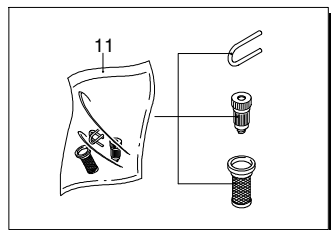

# FRESH FOG

Ausführung:

Seriennummer:

Code: **12519**

Gültigkeit	Pos.	Code	Bezeichnung	Menge
	1	2100280	Schutzkasten	1
	2	2102070	Schalter	1
	3	2100060	Kasten	1
	4	390201	O-Ring-Dichtung	1
	5	1683790	Kondensator	1
	6	1262400	Unterlegscheibe	1
	7	2020570	Schraube	1
	8	2100620	Teller	1
	9	2109204	Vormontage Hauptteil Pumpe	1
	10	2102050	Kasten	1
	11	1462900	Kabeldurchführung	2
	12	2102020	Kabel	1
	13	2100300	Schraube	1
	14	2102030	Karte	1
	15	1201760	O-Ring-Dichtung	1
	16	2102060	Kasten	1
	17	2100980	Schraube	3
	18	2100110	Kabeldurchführung	1
	19	2200090	Kabel	1
	20	1340350	Öldichtung	1
	21	2020850	Unterlegscheibe	1
	22	1680250	Lüfter	1
	23	44126	Motor	1

# FRESH FOG

Ausführung:

Seriennummer:

Code: **12519**

05/05/2011

Gültigkeit	Pos.	Code	Bezeichnung	Menge
	1	2102130	Filter	1
	2	2102120	Hochdruckschlauch	1
	3	40804	Düse	10
	4	2101980	Hochdruckschlauch	10
	5	2102340	Düse	5
	6	1201390	Schelle	15
	7	2000080	Klemme	22
	8	2101950	Verbindungsstück	2
	9	2101970	Verschluss	2
	10	42339	Zubehörsatz	1
	11	42091	Ersatzteilsatz	1