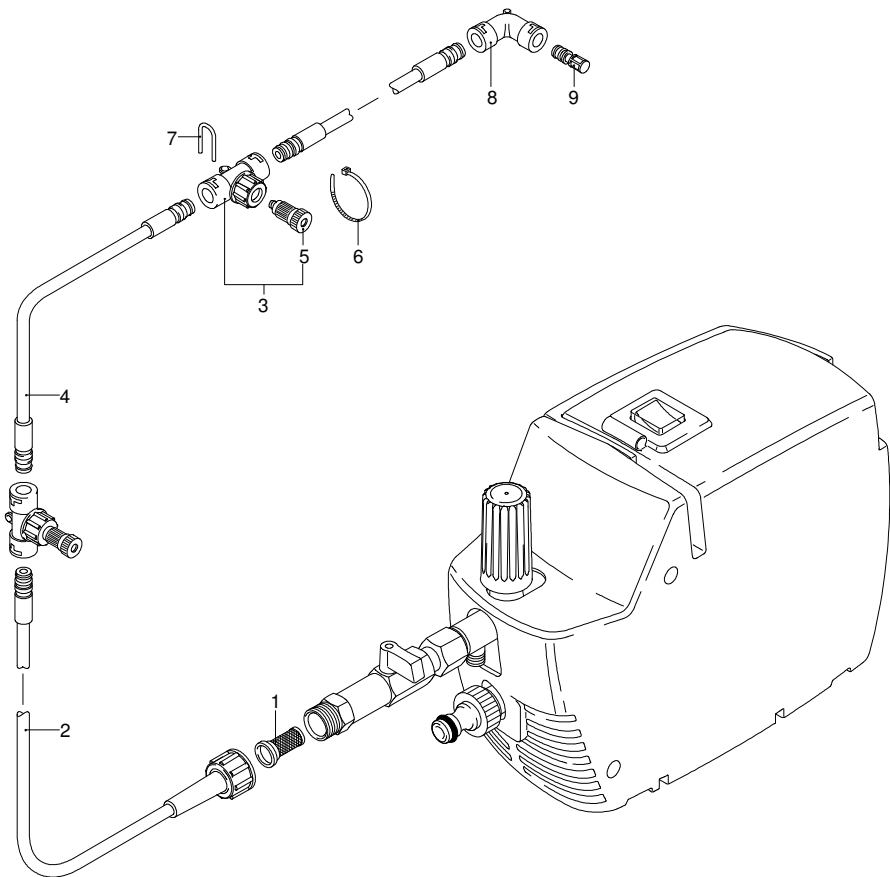

# FRESH FOG

Ausführung:

Seriennummer:

Code: **12519**

Gültigkeit	Pos.	Code	Bezeichnung	Menge
	1	2100280	Schutzkasten	1
	2	2102070	Schalter	1
	3	2100060	Kasten	1
	4	390201	O-Ring-Dichtung	1
	5	1683790	Kondensator	1
	6	1262400	Unterlegscheibe	1
	7	2020570	Schraube	1
	8	2100620	Teller	1
	9	2109204	Vormontage Hauptteil Pumpe	1
	10	2102050	Kasten	1
	11	1462900	Kabeldurchführung	2
	12	2102020	Kabel	1
	13	2100300	Schraube	1
	14	2102030	Karte	1
	15	1201760	O-Ring-Dichtung	1
	16	2102060	Kasten	1
	17	2100980	Schraube	3
	18	2100110	Kabeldurchführung	1
	19	2200090	Kabel	1
	20	1340350	Öldichtung	1
	21	2020850	Unterlegscheibe	1
	22	1680250	Lüfter	1
	23	44126	Motor	1

# FRESH FOG

Ausführung:

Seriennummer:

Code: **12519**

05/05/2011

Gültigkeit	Pos.	Code	Bezeichnung	Menge
	1	2102130	Filter	1
	2	2102120	Hochdruckschlauch	1
	3	40804	Düse	10
	4	2101980	Hochdruckschlauch	10
	5	2102340	Düse	5
	6	1201390	Schelle	15
	7	2000080	Klemme	22
	8	2101950	Verbindungsstück	2
	9	2101970	Verschluss	2
	10	42339	Zubehörsatz	1
	11	42091	Ersatzteilsatz	1