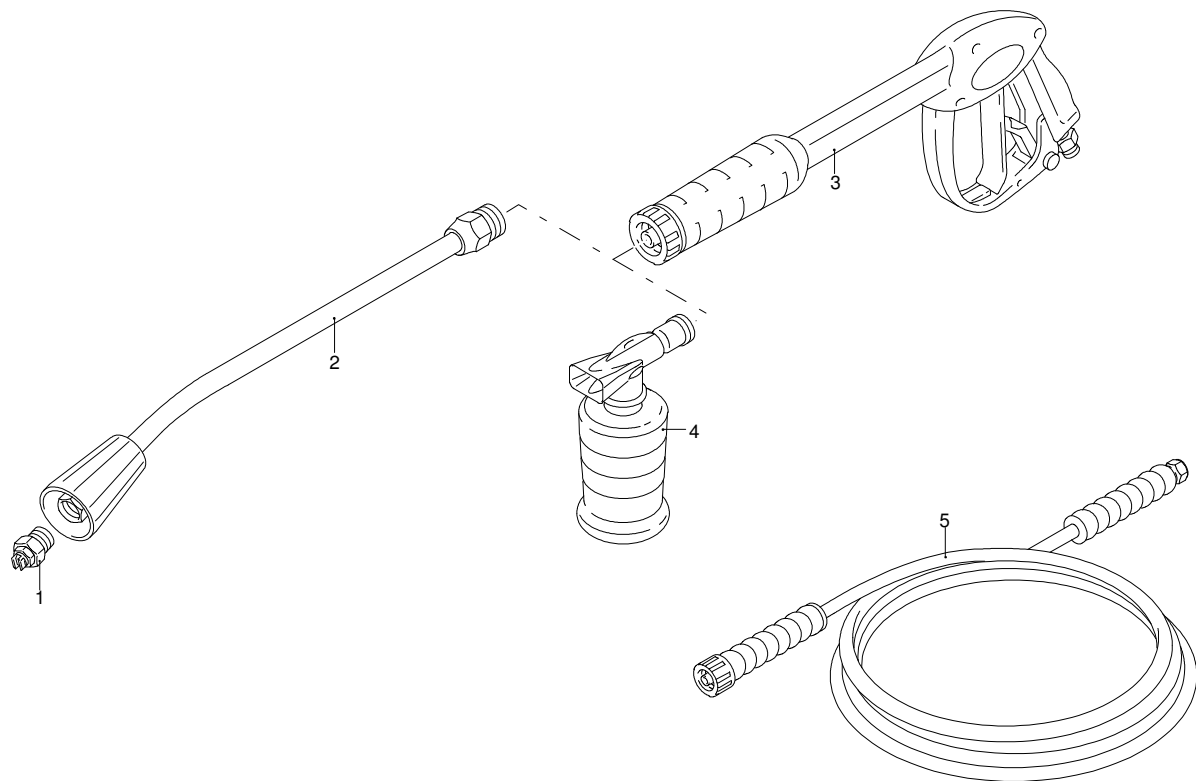

HOT 1106

Ausführung:

Seriennummer:

Code: **23111**

Gültigkeit	Pos.	Code	Bezeichnung	Menge
	1	3729	Düse	1
	2	50690	Lanze	1
	3	41047	Pistole	1
	4	40320	Tank	1
	5	50689	Hochdruckschlauch	1