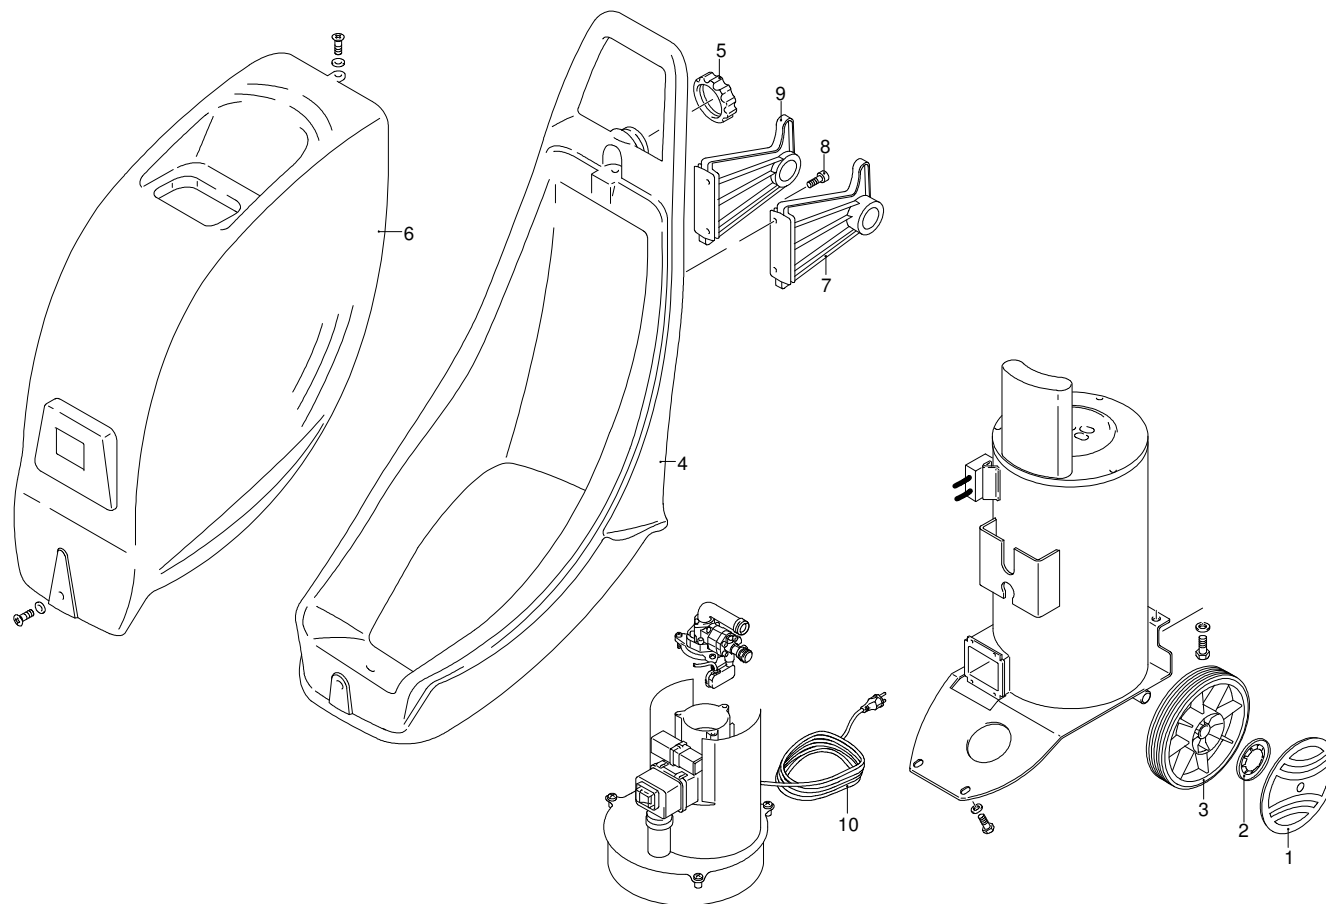

# HOT 1106

Ausführung:

Seriennummer:

Code: **23111**

Gültigkeit	Pos.	Code	Bezeichnung	Menge
	1	3163530	Schutzeinrichtung	2
	1	50898	Gelbe Schutzeinrichtung	2
	2	3162010	Unterlegscheibe	1
	3	3160240	Rad	1
	4	3162340	Tank	1
	5	50933	Verschluss	1
	6	3162350	Gelbe Haube	1
	7	3160010	Bügel	1
	8	1681080	Schraube	4
	9	3160020	Bügel	1
	10	1272600	Kabel	1

Gültigkeit	Pos.	Code	Bezeichnung	Menge
	1	2101000	Schraube	2
	2	2100630	Verbindungsstück	1
	3	2122	Kopf-O-Ring-Dichtung	1
	4	550350	O-Ring-Dichtung	1
	5	850850	Schraube	3
	6	2109050	Ventil	6
	7	2200141	Wasserdichtung	3
	8	2020041	Ring	3
	9	1683500	Öldichtung	1
	10	2100030	Kolbenführung	3
	11	2561120	Feder	3
	12	2100130	Kolben	3
	13	2020140	Teller	1
	14	850840	O-Ring-Dichtung	1
	15	2560480	Buchse	1
	16	394280	O-Ring-Dichtung	1
	17	880840	O-Ring-Dichtung	3
	18	1260760	Schraube	4
	19	2021960	Klemme	1
	20	2264	Vormontage Verbindungsstück	1
	21	2101450	Flansch	1
	22	2100980	Schraube	3
	23	42434	Vormontage Pumpe	1
	A	2574	Satz Ventile	1
	B	2508	Satz Kolben	1
	D	42421	Satz Dichtungen	1

# HOT 1106

Ausführung:

Seriennummer:

Code: **23111**

Gültigkeit	Pos.	Code	Bezeichnung	Menge
	1	2021570	Lager	1
	2	2102070	Schalter	1
	3	2100060	Kasten	1
	4	390201	O-Ring-Dichtung	1
	5	1682640	Kondensator	1
	6	1262400	Unterlegscheibe	1
	7	2020570	Schraube	1
	8	2102170	Teller	1
	9	2109282	Vormontage Hauptteil Pumpe	1
	10	2100980	Schraube	3
	11	1462900	Kabeldurchführung	5
	12	44253	Motor	1
	13	22946	Vormontage Elektropumpe	1
	14	2102060	Kasten	1
	15	2102050	Kasten	1
	16	3162790	Karte	1
	17	2102600	Schutzkasten	1
	18	2440160	Platte	1
	19	3163550	Karte	1
	20	3162160	Lüfter	1
	21	3162170	Deckel	1
	22	3162150	Gehäuse	1
	23	3162250	Platte	1
	24	3162890	Druckmesser	1
	25	3161220	Verbindungsstück	1