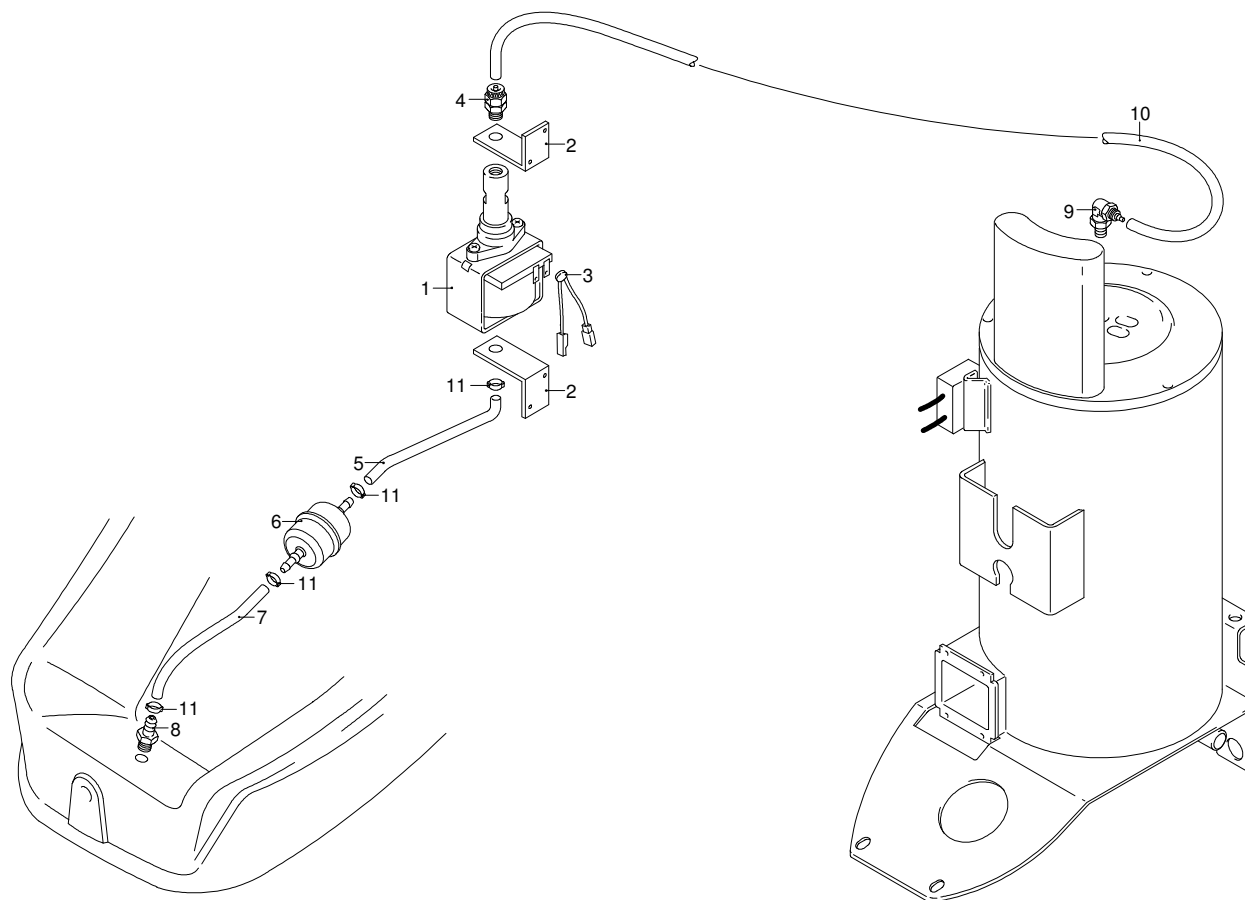

# HOT 1106

Ausführung:

Seriennummer:

Code: **23111**

Gültigkeit	Pos.	Code	Bezeichnung	Menge
	1	2180740	Nutmutter	1
	2	3160150	Verbindungsstück	1
	3	3160140	Rohr	1
	4	3160430	Verbindungsstück	1
	5	3162140	Verbindungsstück	1
	6	3160540	Ventil	1
	7	3162230	Rohr	1
	8	3162300	Dichtung	1
	9	3162310	Verbindungsstück	1
	10	3160490	Nutmutter	1
	11	1340260	Filter	1
	12	1461470	Verbindungsstück	1
	13	1140690	Schelle	2
	14	3162040	Unterlegscheibe	1

# HOT 1106

Ausführung:

Seriennummer:

Code: **23111**

Gültigkeit	Pos.	Code	Bezeichnung	Menge
	1	3162180	Pumpe	1
	2	3162190	Schwingungsdämpfer	2
	3	3162200	Schutzeinrichtung	1
	4	3162220	Verbindungsstück	1
	5	3162320	Rohr	1
	6	3161520	Filter	1
	7	3162330	Rohr	1
	8	3160340	Verbindungsstück	1
	9	3163340	Verbindungsstück	1
	10	3163570	Rohr	1
	11	3162060	Schelle	4