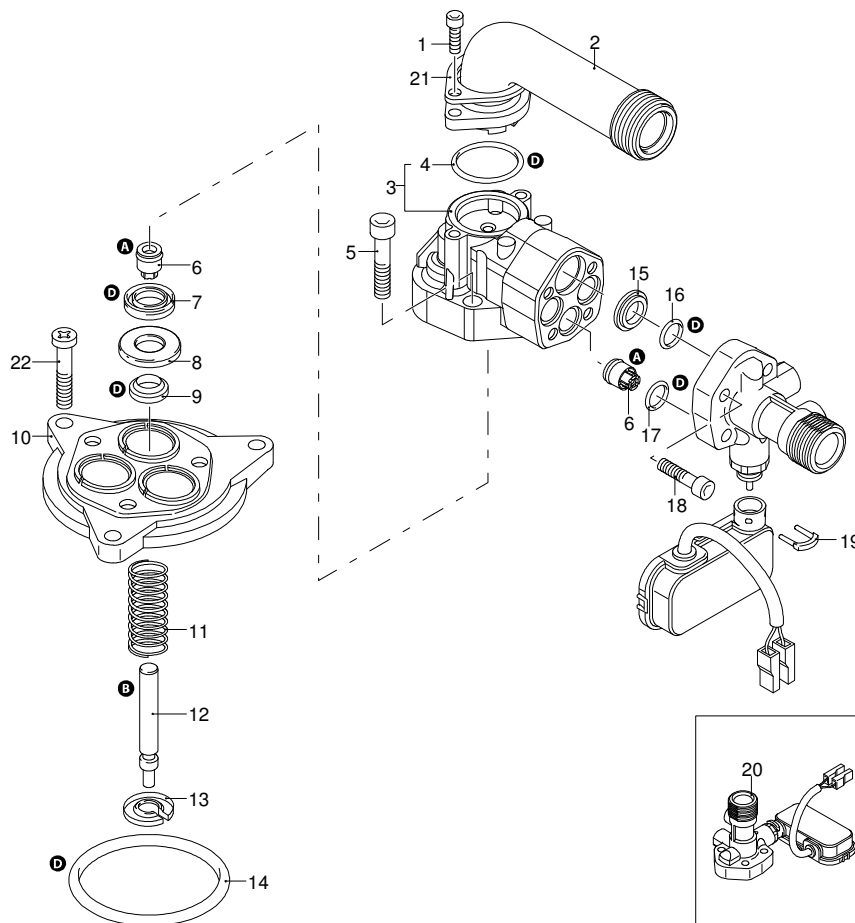

# HOT 1106

Ausführung:

Seriennummer:

Code: **23111**

Gültigkeit	Pos.	Code	Bezeichnung	Menge
	1	3163530	Schutzeinrichtung	2
	1	50898	Gelbe Schutzeinrichtung	2
	2	3162010	Unterlegscheibe	1
	3	3160240	Rad	1
	4	3162340	Tank	1
	5	50933	Verschluss	1
	6	3162350	Gelbe Haube	1
	7	3160010	Bügel	1
	8	1681080	Schraube	4
	9	3160020	Bügel	1
	10	1272600	Kabel	1

Gültigkeit	Pos.	Code	Bezeichnung	Menge
	1	2101000	Schraube	2
	2	2100630	Verbindungsstück	1
	3	2122	Kopf-O-Ring-Dichtung	1
	4	550350	O-Ring-Dichtung	1
	5	850850	Schraube	3
	6	2109050	Ventil	6
	7	2200141	Wasserdichtung	3
	8	2020041	Ring	3
	9	1683500	Öldichtung	1
	10	2100030	Kolbenführung	3
	11	2561120	Feder	3
	12	2100130	Kolben	3
	13	2020140	Teller	1
	14	850840	O-Ring-Dichtung	1
	15	2560480	Buchse	1
	16	394280	O-Ring-Dichtung	1
	17	880840	O-Ring-Dichtung	3
	18	1260760	Schraube	4
	19	2021960	Klemme	1
	20	2264	Vormontage Verbindungsstück	1
	21	2101450	Flansch	1
	22	2100980	Schraube	3
	23	42434	Vormontage Pumpe	1
	A	2574	Satz Ventile	1
	B	2508	Satz Kolben	1
	D	42421	Satz Dichtungen	1

# HOT 1106

Ausführung:

Seriennummer:

Code: **23111**

Gültigkeit	Pos.	Code	Bezeichnung	Menge
	1	2021570	Lager	1
	2	2102070	Schalter	1
	3	2100060	Kasten	1
	4	390201	O-Ring-Dichtung	1
	5	1682640	Kondensator	1
	6	1262400	Unterlegscheibe	1
	7	2020570	Schraube	1
	8	2102170	Teller	1
	9	2109282	Vormontage Hauptteil Pumpe	1
	10	2100980	Schraube	3
	11	1462900	Kabeldurchführung	5
	12	44253	Motor	1
	13	22946	Vormontage Elektropumpe	1
	14	2102060	Kasten	1
	15	2102050	Kasten	1
	16	3162790	Karte	1
	17	2102600	Schutzkasten	1
	18	2440160	Platte	1
	19	3163550	Karte	1
	20	3162160	Lüfter	1
	21	3162170	Deckel	1
	22	3162150	Gehäuse	1
	23	3162250	Platte	1
	24	3162890	Druckmesser	1
	25	3161220	Verbindungsstück	1