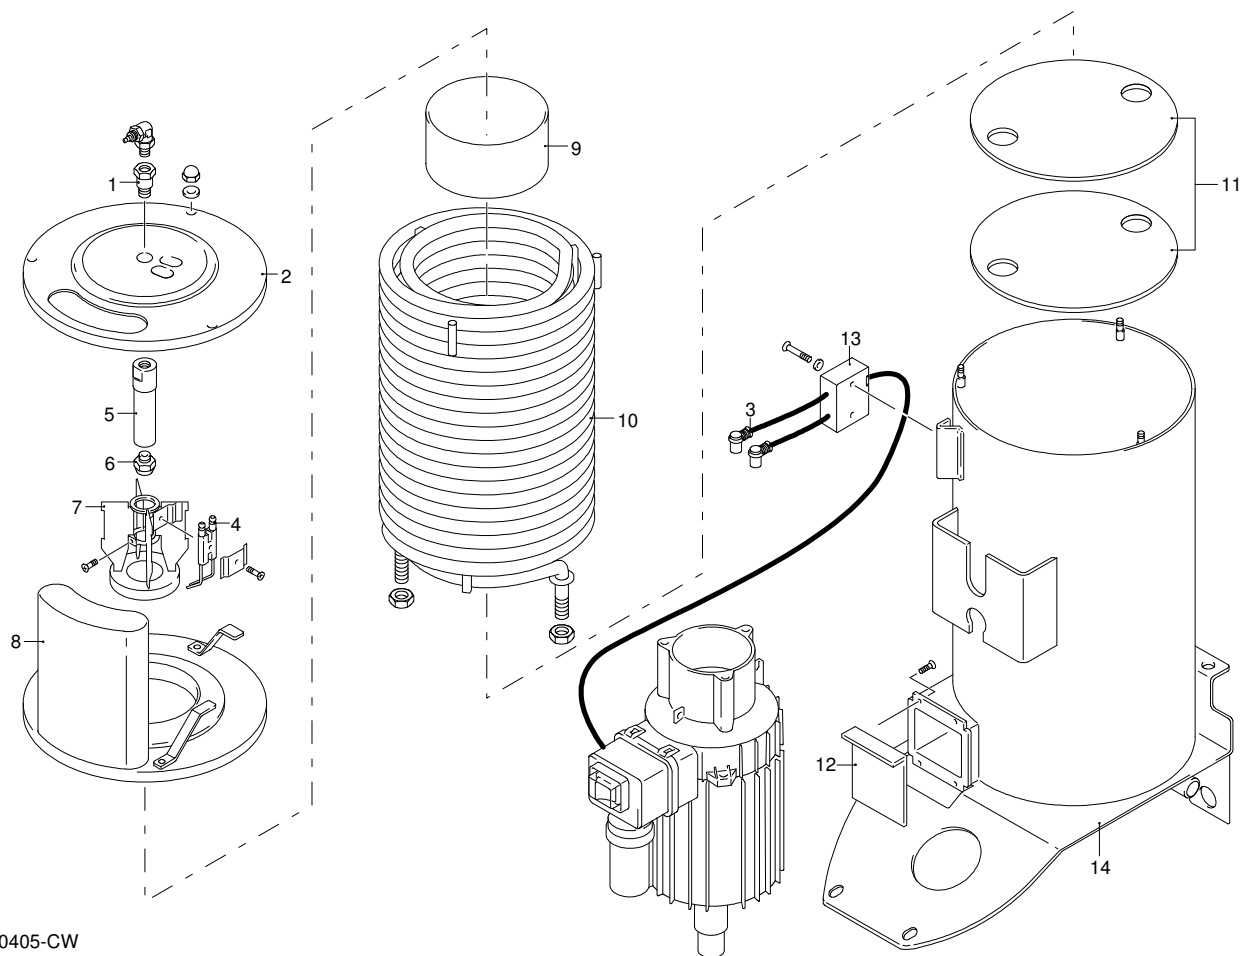

# HOT 1106

Ausführung:

Seriennummer:

Code: **23111**

Gültigkeit	Pos.	Code	Bezeichnung	Menge
	1	2180740	Nutmutter	1
	2	3160150	Verbindungsstück	1
	3	3160140	Rohr	1
	4	3160430	Verbindungsstück	1
	5	3162140	Verbindungsstück	1
	6	3160540	Ventil	1
	7	3162230	Rohr	1
	8	3162300	Dichtung	1
	9	3162310	Verbindungsstück	1
	10	3160490	Nutmutter	1
	11	1340260	Filter	1
	12	1461470	Verbindungsstück	1
	13	1140690	Schelle	2
	14	3162040	Unterlegscheibe	1

# HOT 1106

Ausführung:

Seriennummer:

Code: **23111**

Gültigkeit	Pos.	Code	Bezeichnung	Menge
	1	3162180	Pumpe	1
	2	3162190	Schwingungsdämpfer	2
	3	3162200	Schutzeinrichtung	1
	4	3162220	Verbindungsstück	1
	5	3162320	Rohr	1
	6	3161520	Filter	1
	7	3162330	Rohr	1
	8	3160340	Verbindungsstück	1
	9	3163340	Verbindungsstück	1
	10	3163570	Rohr	1
	11	3162060	Schelle	4

# HOT 1106

Ausführung:

Seriennummer:

Code: **23111**

 230 V - 50 Hz

 schuko

Gültigkeit	Pos.	Code	Bezeichnung	Menge
	1	3161230	Verbindungsstück	1
	2	3163360	Deckel	1
	3	3162240	Kabel Danfoss/Fida	1
	3	3163370	Kabel Brahma	1
	4	3161880	Elektrode	1
	5	3161870	Düsehalter	1
	6	50724	Düse	1
	7	3161560	Halterung	1
	8	3163400	Deckel	1
	9	3163410	Ring	1
	10	3163420	Widerstand	1
	11	3163430	Scheibe	1
	12	3162210	Platte	1
	13	3163220	Trasformator Brahma	1
	13	50717	Trasformator Danfoss/Fida	1
	14	3162090	Kessel	1

# HOT 1106

Ausführung:

Seriennummer:

Code: **23111**

Gültigkeit	Pos.	Code	Bezeichnung	Menge
	1	3729	Düse	1
	2	50690	Lanze	1
	3	41047	Pistole	1
	4	40320	Tank	1
	5	50689	Hochdruckschlauch	1