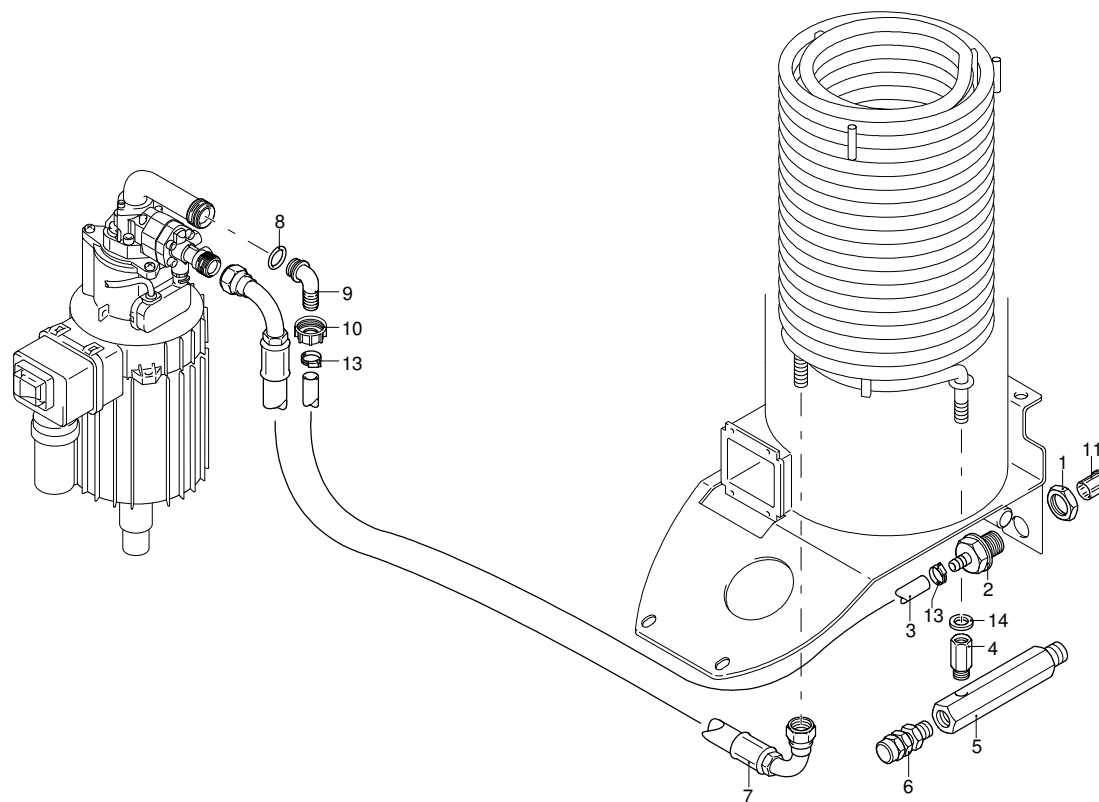

# HOT 1106

Ausführung:

Seriennummer:

Code: **23111**

Gültigkeit	Pos.	Code	Bezeichnung	Menge
	1	2180740	Nutmutter	1
	2	3160150	Verbindungsstück	1
	3	3160140	Rohr	1
	4	3160430	Verbindungsstück	1
	5	3162140	Verbindungsstück	1
	6	3160540	Ventil	1
	7	3162230	Rohr	1
	8	3162300	Dichtung	1
	9	3162310	Verbindungsstück	1
	10	3160490	Nutmutter	1
	11	1340260	Filter	1
	12	1461470	Verbindungsstück	1
	13	1140690	Schelle	2
	14	3162040	Unterlegscheibe	1

# HOT 1106

Ausführung:

Seriennummer:

Code: **23111**

Gültigkeit	Pos.	Code	Bezeichnung	Menge
	1	3162180	Pumpe	1
	2	3162190	Schwingungsdämpfer	2
	3	3162200	Schutzeinrichtung	1
	4	3162220	Verbindungsstück	1
	5	3162320	Rohr	1
	6	3161520	Filter	1
	7	3162330	Rohr	1
	8	3160340	Verbindungsstück	1
	9	3163340	Verbindungsstück	1
	10	3163570	Rohr	1
	11	3162060	Schelle	4

# HOT 1106

Ausführung:

Seriennummer:

Code: **23111**

 230 V - 50 Hz

 schuko

Gültigkeit	Pos.	Code	Bezeichnung	Menge
	1	3161230	Verbindungsstück	1
	2	3163360	Deckel	1
	3	3162240	Kabel Danfoss/Fida	1
	3	3163370	Kabel Brahma	1
	4	3161880	Elektrode	1
	5	3161870	Düsehalter	1
	6	50724	Düse	1
	7	3161560	Halterung	1
	8	3163400	Deckel	1
	9	3163410	Ring	1
	10	3163420	Widerstand	1
	11	3163430	Scheibe	1
	12	3162210	Platte	1
	13	3163220	Trasformator Brahma	1
	13	50717	Trasformator Danfoss/Fida	1
	14	3162090	Kessel	1