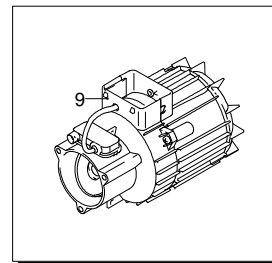

HOT 120

Ausführung:

Seriennummer:

Code: **22835**

Gültigkeit	Pos.	Code	Bezeichnung	Menge
	1	2101000	Schraube	2
	2	2100540	Verbindungsstück	1
	3	2122	Kopf-O-Ring-Dichtung	1
	4	550350	O-Ring-Dichtung	1
	5	850850	Schraube	3
	6	2109050	Ventil	6
	7	2200141	Wasserdichtung	3
	8	2020041	Ring	3
	9	1683500	Öldichtung	3
	10	2100030	Kolbenführung	1
	11	2561120	Feder	3
	12	2100130	Kolben	3
	13	2020140	Teller	3
	14	850840	O-Ring-Dichtung	1
	15	2560480	Buchse	1
	16	394280	O-Ring-Dichtung	1
	17	880840	O-Ring-Dichtung	3
	18	1260760	Schraube	4
	19	2021960	Klemme	1
	20	42420	Vormontage Pumpe	1
	21	2101450	Flansch	1
	22	2100960	Schraube	3
	23	2264	Vormontage Verbindungsstück	1
	A	2574	Satz Ventile	1
	B	2508	Satz Kolben	1
	D	42421	Satz Dichtungen	1

HOT 120

Ausführung:

Seriennummer:

Code: **22835**

Gültigkeit	Pos.	Code	Bezeichnung	Menge
	1	2021570	Lager	1
	2	1682640	Kondensator	1
	3	2102170	Teller	1
	4	2109270	Vormontage Hauptteil Pumpe	1
	5	2100110	Kabeldurchführung	1
	6	2100980	Schraube	3
	7	2020850	Unterlegscheibe	1
	8	1680250	Lüfter	1
	9	44210	Motor	1
	10	2102110	Leitblech	1
	11	22760	Vormontage Elektropumpe	1
	12	3162900	Druckmesser	1

HOT 120

Ausführung:

Seriennummer:

Code: **22835**

Gültigkeit	Pos.	Code	Bezeichnung	Menge
	1	3160410	Rohr	1
	2	3160420	Rohr	1
	3	3160430	Verbindungsstück	3
	4	3161150	Verbindungsstück	1
	5	3160460	Rohr	1
	6	3161180	Verbindungsstück	1
	7	3160480	Verbindungsstück	1
	8	50713	Filter	1
	9	1461470	Verbindungsstück	1
	10	3160510	Verbindungsstück	1
	11	3160530	Verbindungsstück	1
	12	3160540	Ventil	1
	13	3160430	Verbindungsstück	2
	14	3162040	Unterlegscheibe	2
	15	3161030	Dichtung	1
	16	3160490	Nutmutter	1
	17	3161120	Verbindungsstück	1
	18	3161240	Verbindungsstück	1
	19	1140690	Schelle	1
	20	3160420	Rohr	1