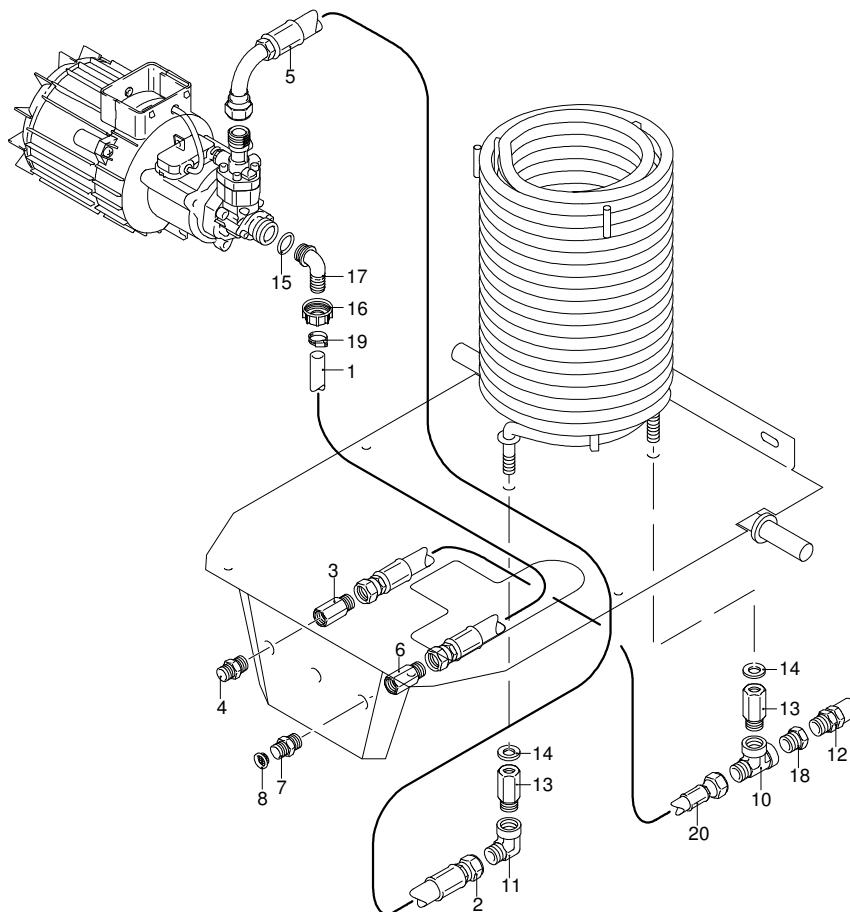

HOT 120

Ausführung:

Seriennummer:

Code: **22835**

Gültigkeit	Pos.	Code	Bezeichnung	Menge
	1	2101000	Schraube	2
	2	2100540	Verbindungsstück	1
	3	2122	Kopf-O-Ring-Dichtung	1
	4	550350	O-Ring-Dichtung	1
	5	850850	Schraube	3
	6	2109050	Ventil	6
	7	2200141	Wasserdichtung	3
	8	2020041	Ring	3
	9	1683500	Öldichtung	3
	10	2100030	Kolbenführung	1
	11	2561120	Feder	3
	12	2100130	Kolben	3
	13	2020140	Teller	3
	14	850840	O-Ring-Dichtung	1
	15	2560480	Buchse	1
	16	394280	O-Ring-Dichtung	1
	17	880840	O-Ring-Dichtung	3
	18	1260760	Schraube	4
	19	2021960	Klemme	1
	20	42420	Vormontage Pumpe	1
	21	2101450	Flansch	1
	22	2100960	Schraube	3
	23	2264	Vormontage Verbindungsstück	1
	A	2574	Satz Ventile	1
	B	2508	Satz Kolben	1
	D	42421	Satz Dichtungen	1

HOT 120

Ausführung:

Seriennummer:

Code: **22835**

Gültigkeit	Pos.	Code	Bezeichnung	Menge
	1	2021570	Lager	1
	2	1682640	Kondensator	1
	3	2102170	Teller	1
	4	2109270	Vormontage Hauptteil Pumpe	1
	5	2100110	Kabeldurchführung	1
	6	2100980	Schraube	3
	7	2020850	Unterlegscheibe	1
	8	1680250	Lüfter	1
	9	44210	Motor	1
	10	2102110	Leitblech	1
	11	22760	Vormontage Elektropumpe	1
	12	3162900	Druckmesser	1

HOT 120

Ausführung:

Seriennummer:

Code: **22835**

Gültigkeit	Pos.	Code	Bezeichnung	Menge
	1	3160410	Rohr	1
	2	3160420	Rohr	1
	3	3160430	Verbindungsstück	3
	4	3161150	Verbindungsstück	1
	5	3160460	Rohr	1
	6	3161180	Verbindungsstück	1
	7	3160480	Verbindungsstück	1
	8	50713	Filter	1
	9	1461470	Verbindungsstück	1
	10	3160510	Verbindungsstück	1
	11	3160530	Verbindungsstück	1
	12	3160540	Ventil	1
	13	3160430	Verbindungsstück	2
	14	3162040	Unterlegscheibe	2
	15	3161030	Dichtung	1
	16	3160490	Nutmutter	1
	17	3161120	Verbindungsstück	1
	18	3161240	Verbindungsstück	1
	19	1140690	Schelle	1
	20	3160420	Rohr	1