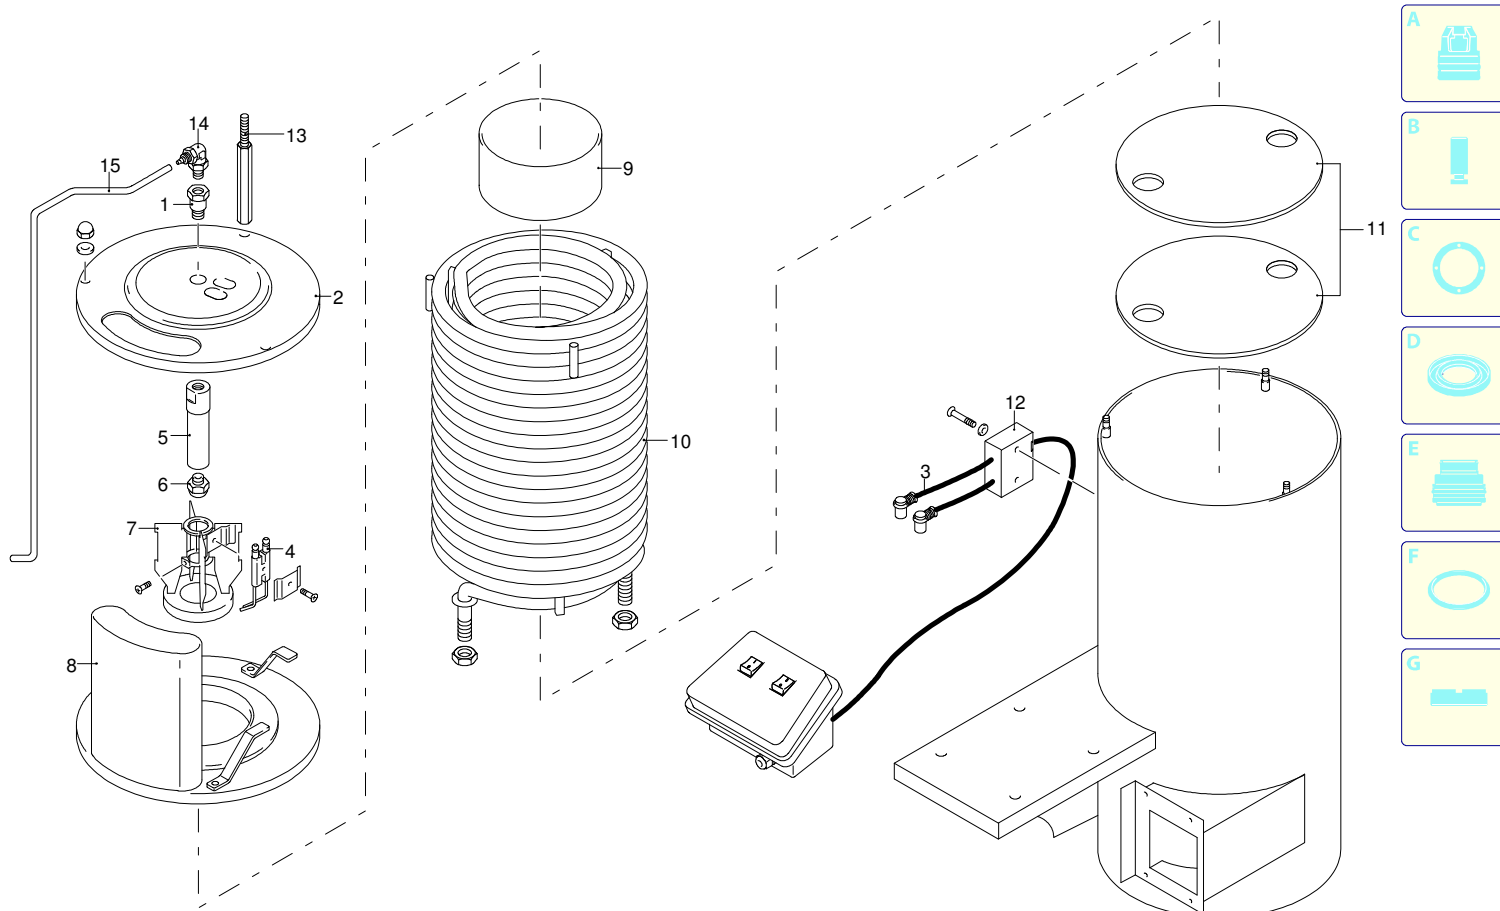

HOT 120

Ausführung:

Seriennummer:

Code: **22835**

Gültigkeit	Pos.	Code	Bezeichnung	Menge
	1	3160410	Rohr	1
	2	3160420	Rohr	1
	3	3160430	Verbindungsstück	3
	4	3161150	Verbindungsstück	1
	5	3160460	Rohr	1
	6	3161180	Verbindungsstück	1
	7	3160480	Verbindungsstück	1
	8	50713	Filter	1
	9	1461470	Verbindungsstück	1
	10	3160510	Verbindungsstück	1
	11	3160530	Verbindungsstück	1
	12	3160540	Ventil	1
	13	3160430	Verbindungsstück	2
	14	3162040	Unterlegscheibe	2
	15	3161030	Dichtung	1
	16	3160490	Nutmutter	1
	17	3161120	Verbindungsstück	1
	18	3161240	Verbindungsstück	1
	19	1140690	Schelle	1
	20	3160420	Rohr	1

HOT 120

Ausführung:

Seriennummer:

Code: **22835**

Gültigkeit	Pos.	Code	Bezeichnung	Menge
	1	3160270	Gehäuse	1
	2	3160280	Lüfter	1
	3	3160290	Deckel	1
	4	50718	Motor	1
	5	3160300	Gelenk	1
	6	3160310	Pumpe	1
	7	3160320	Solenoid	1
	8	3160330	Verbindungsstück	1
	9	3160340	Verbindungsstück	4
	10	3160350	Rohr	1
	11	3161520	Filter	1
	12	3160360	Rohr	1
	13	3163600	Rohr	1
	14	3161440	Kabel	1
	15	3163540	Schraube	1
	16	3163590	Platte	1
	17	3162060	Schelle	5
	18	3163920	Schelle	1

HOT 120

Ausführung:

Seriennummer:

Code: **22835**

Gültigkeit	Pos.	Code	Bezeichnung	Menge
	1	1272600	Kabel	1
	2	3160380	Kasten	1
	3	3160390	Deckel	1
	4	50721	Schalter	2
	5	3160450	Karte	1
	6	3160860	Kabeldurchführung	7
	7	3163610	Bügel	1
	8	3163750	Sicherung	1
	9	3163720	Sicherungshalter	1

HOT 120

Ausführung:

Seriennummer:

Code: **22835**

Gültigkeit	Pos.	Code	Bezeichnung	Menge
	1	3161230	Verbindungsstück	1
	2	3163360	Deckel	1
	3	3162240	Kabel Danfoss/Fida	2
	3	3163370	Kabel Brahma	2
	4	3161880	Elektrode	1
	5	3161870	Düsehalter	1
	6	50724	Düse	1
	7	3161560	Halterung	1
	8	3163400	Deckel	1
	9	3163410	Ring	1
	10	3163420	Widerstand	1
	11	3163430	Scheibe	1
	12	3163220	Trasformator Brahma	1
	12	50717	Trasformator Danfoss/Fida	1
	13	3160400	Verlängerung	1
	14	3163340	Verbindungsstück	1
	15	3163330	Rohr	1