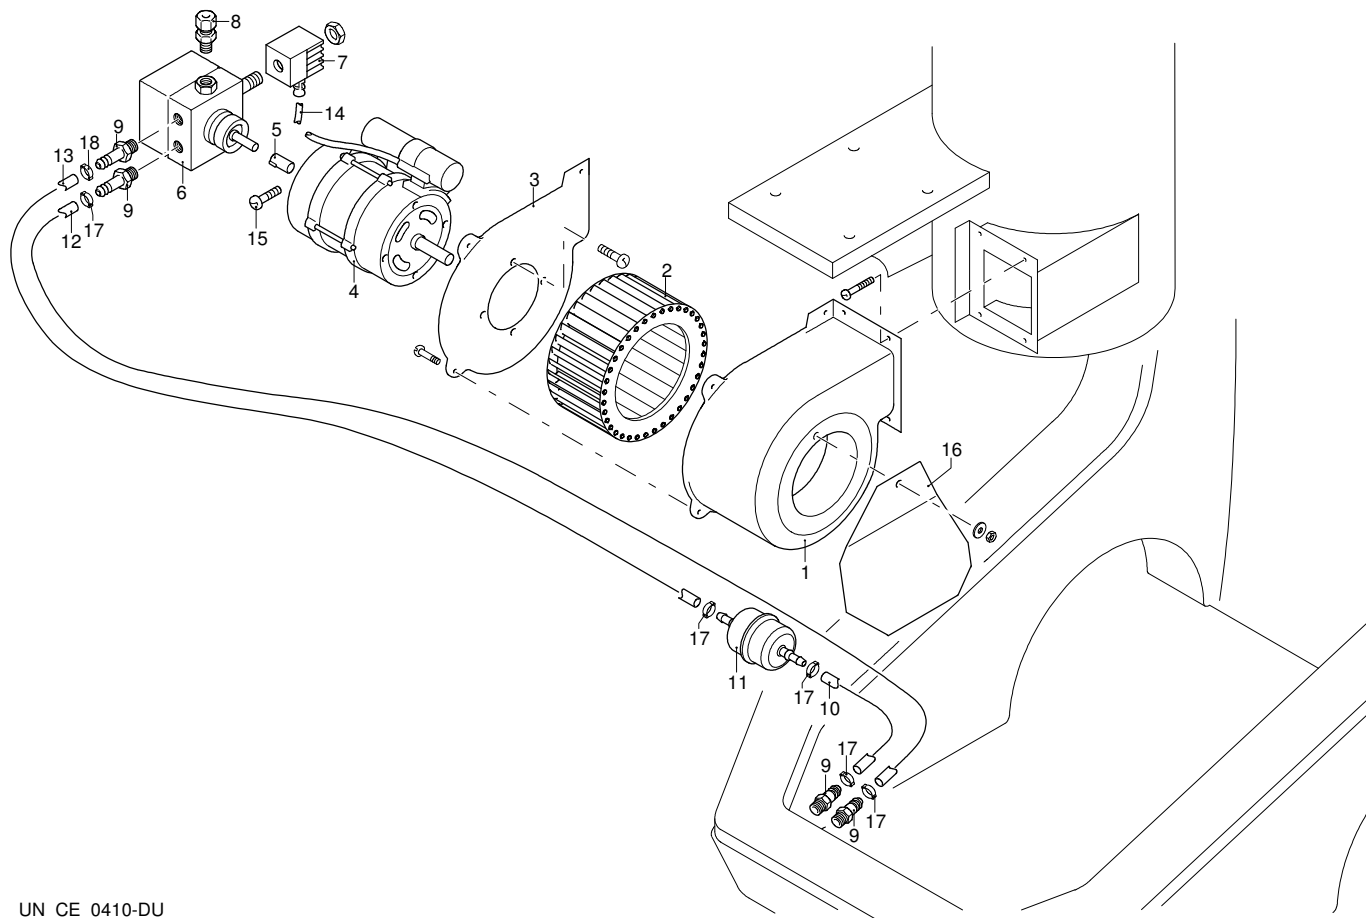

HOT 120

Ausführung:

Seriennummer:

Code: **22835**

Gültigkeit	Pos.	Code	Bezeichnung	Menge
	1	3160410	Rohr	1
	2	3160420	Rohr	1
	3	3160430	Verbindungsstück	3
	4	3161150	Verbindungsstück	1
	5	3160460	Rohr	1
	6	3161180	Verbindungsstück	1
	7	3160480	Verbindungsstück	1
	8	50713	Filter	1
	9	1461470	Verbindungsstück	1
	10	3160510	Verbindungsstück	1
	11	3160530	Verbindungsstück	1
	12	3160540	Ventil	1
	13	3160430	Verbindungsstück	2
	14	3162040	Unterlegscheibe	2
	15	3161030	Dichtung	1
	16	3160490	Nutmutter	1
	17	3161120	Verbindungsstück	1
	18	3161240	Verbindungsstück	1
	19	1140690	Schelle	1
	20	3160420	Rohr	1

HOT 120

Ausführung:

Seriennummer:

Code: **22835**

Gültigkeit	Pos.	Code	Bezeichnung	Menge
	1	3160270	Gehäuse	1
	2	3160280	Lüfter	1
	3	3160290	Deckel	1
	4	50718	Motor	1
	5	3160300	Gelenk	1
	6	3160310	Pumpe	1
	7	3160320	Solenoid	1
	8	3160330	Verbindungsstück	1
	9	3160340	Verbindungsstück	4
	10	3160350	Rohr	1
	11	3161520	Filter	1
	12	3160360	Rohr	1
	13	3163600	Rohr	1
	14	3161440	Kabel	1
	15	3163540	Schraube	1
	16	3163590	Platte	1
	17	3162060	Schelle	5
	18	3163920	Schelle	1

HOT 120

Ausführung:

Seriennummer:

Code: **22835**

Gültigkeit	Pos.	Code	Bezeichnung	Menge
	1	3161230	Verbindungsstück	1
	2	3163360	Deckel	1
	3	3162240	Kabel Danfoss/Fida	2
	3	3163370	Kabel Brahma	2
	4	3161880	Elektrode	1
	5	3161870	Düsehalter	1
	6	50724	Düse	1
	7	3161560	Halterung	1
	8	3163400	Deckel	1
	9	3163410	Ring	1
	10	3163420	Widerstand	1
	11	3163430	Scheibe	1
	12	3163220	Trasformator Brahma	1
	12	50717	Trasformator Danfoss/Fida	1
	13	3160400	Verlängerung	1
	14	3163340	Verbindungsstück	1
	15	3163330	Rohr	1