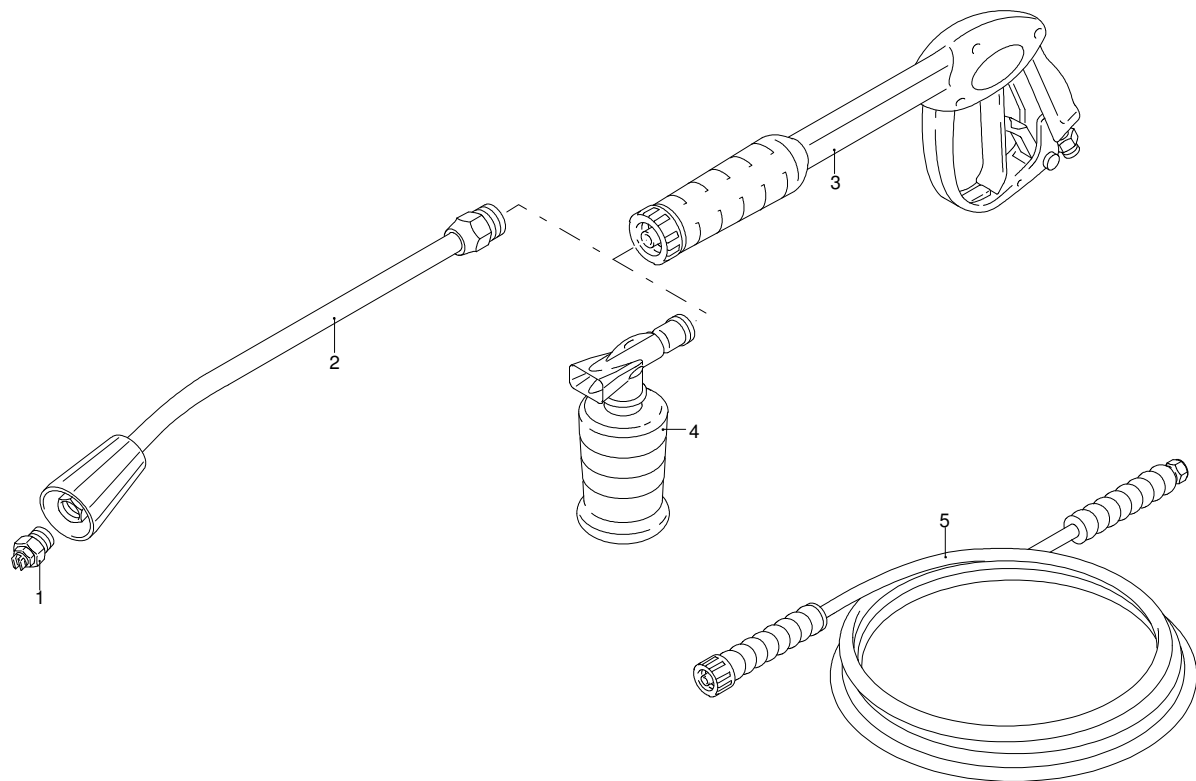

HOT 120

Ausführung:

Seriennummer:

Code: **22835**

Gültigkeit	Pos.	Code	Bezeichnung	Menge
	1	3160410	Rohr	1
	2	3160420	Rohr	1
	3	3160430	Verbindungsstück	3
	4	3161150	Verbindungsstück	1
	5	3160460	Rohr	1
	6	3161180	Verbindungsstück	1
	7	3160480	Verbindungsstück	1
	8	50713	Filter	1
	9	1461470	Verbindungsstück	1
	10	3160510	Verbindungsstück	1
	11	3160530	Verbindungsstück	1
	12	3160540	Ventil	1
	13	3160430	Verbindungsstück	2
	14	3162040	Unterlegscheibe	2
	15	3161030	Dichtung	1
	16	3160490	Nutmutter	1
	17	3161120	Verbindungsstück	1
	18	3161240	Verbindungsstück	1
	19	1140690	Schelle	1
	20	3160420	Rohr	1

HOT 120

Ausführung:

Seriennummer:

Code: **22835**

Gültigkeit	Pos.	Code	Bezeichnung	Menge
	1	1272600	Kabel	1
	2	3160380	Kasten	1
	3	3160390	Deckel	1
	4	50721	Schalter	2
	5	3160450	Karte	1
	6	3160860	Kabeldurchführung	7
	7	3163610	Bügel	1
	8	3163750	Sicherung	1
	9	3163720	Sicherungshalter	1

HOT 120

Ausführung:

Seriennummer:

Code: **22835**

Gültigkeit	Pos.	Code	Bezeichnung	Menge
	1	3161230	Verbindungsstück	1
	2	3163360	Deckel	1
	3	3162240	Kabel Danfoss/Fida	2
	3	3163370	Kabel Brahma	2
	4	3161880	Elektrode	1
	5	3161870	Düsehalter	1
	6	50724	Düse	1
	7	3161560	Halterung	1
	8	3163400	Deckel	1
	9	3163410	Ring	1
	10	3163420	Widerstand	1
	11	3163430	Scheibe	1
	12	3163220	Trasformator Brahma	1
	12	50717	Trasformator Danfoss/Fida	1
	13	3160400	Verlängerung	1
	14	3163340	Verbindungsstück	1
	15	3163330	Rohr	1