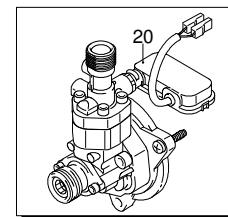

Gültigkeit	Pos.	Code	Bezeichnung	Menge
	1	3163530	Schutzeinrichtung	2
	1	50898	Gelbe Schutzeinrichtung	2
	2	3162010	Unterlegscheibe	2
	3	3160240	Rad	2
	4	3160230	Tank	1
	5	50933	Verschluss	1
	6	3163520	Gelbe Haube	1
	7	3160010	Bügel	1
	8	1681080	Schraube	4
	9	3160020	Bügel	1
	10	3160220	Platte	1
	11	3163580	Knauf	1
	12	1680960	Unterlegscheibe	1

HOT 120

Ausführung:

Seriennummer:

Code: **22835**

Gültigkeit	Pos.	Code	Bezeichnung	Menge
	1	2101000	Schraube	2
	2	2100540	Verbindungsstück	1
	3	2122	Kopf-O-Ring-Dichtung	1
	4	550350	O-Ring-Dichtung	1
	5	850850	Schraube	3
	6	2109050	Ventil	6
	7	2200141	Wasserdichtung	3
	8	2020041	Ring	3
	9	1683500	Öldichtung	3
	10	2100030	Kolbenführung	1
	11	2561120	Feder	3
	12	2100130	Kolben	3
	13	2020140	Teller	3
	14	850840	O-Ring-Dichtung	1
	15	2560480	Buchse	1
	16	394280	O-Ring-Dichtung	1
	17	880840	O-Ring-Dichtung	3
	18	1260760	Schraube	4
	19	2021960	Klemme	1
	20	42420	Vormontage Pumpe	1
	21	2101450	Flansch	1
	22	2100960	Schraube	3
	23	2264	Vormontage Verbindungsstück	1
	A	2574	Satz Ventile	1
	B	2508	Satz Kolben	1
	D	42421	Satz Dichtungen	1

HOT 120

Ausführung:

Seriennummer:

Code: **22835**

Gültigkeit	Pos.	Code	Bezeichnung	Menge
	1	2021570	Lager	1
	2	1682640	Kondensator	1
	3	2102170	Teller	1
	4	2109270	Vormontage Hauptteil Pumpe	1
	5	2100110	Kabeldurchführung	1
	6	2100980	Schraube	3
	7	2020850	Unterlegscheibe	1
	8	1680250	Lüfter	1
	9	44210	Motor	1
	10	2102110	Leitblech	1
	11	22760	Vormontage Elektropumpe	1
	12	3162900	Druckmesser	1