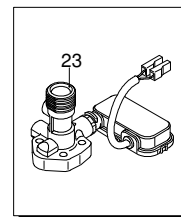

Gültigkeit	Pos.	Code	Bezeichnung	Menge
	1	3163530	Schutzeinrichtung	2
	1	50898	Gelbe Schutzeinrichtung	2
	2	3162010	Unterlegscheibe	2
	3	3160240	Rad	2
	4	3160230	Tank	1
	5	50933	Verschluss	1
	6	3163520	Gelbe Haube	1
	7	3160010	Bügel	1
	8	1681080	Schraube	4
	9	3160020	Bügel	1
	10	3160220	Platte	1
	11	3163580	Knauf	1
	12	1680960	Unterlegscheibe	1

HOT 120

Ausführung:

Seriennummer:

Code: **22835**

Gültigkeit	Pos.	Code	Bezeichnung	Menge
	1	2101000	Schraube	2
	2	2100540	Verbindungsstück	1
	3	2122	Kopf-O-Ring-Dichtung	1
	4	550350	O-Ring-Dichtung	1
	5	850850	Schraube	3
	6	2109050	Ventil	6
	7	2200141	Wasserdichtung	3
	8	2020041	Ring	3
	9	1683500	Öldichtung	3
	10	2100030	Kolbenführung	1
	11	2561120	Feder	3
	12	2100130	Kolben	3
	13	2020140	Teller	3
	14	850840	O-Ring-Dichtung	1
	15	2560480	Buchse	1
	16	394280	O-Ring-Dichtung	1
	17	880840	O-Ring-Dichtung	3
	18	1260760	Schraube	4
	19	2021960	Klemme	1
	20	42420	Vormontage Pumpe	1
	21	2101450	Flansch	1
	22	2100960	Schraube	3
	23	2264	Vormontage Verbindungsstück	1
	A	2574	Satz Ventile	1
	B	2508	Satz Kolben	1
	D	42421	Satz Dichtungen	1

HOT 120

Ausführung:

Seriennummer:

Code: **22835**

Gültigkeit	Pos.	Code	Bezeichnung	Menge
	1	3160410	Rohr	1
	2	3160420	Rohr	1
	3	3160430	Verbindungsstück	3
	4	3161150	Verbindungsstück	1
	5	3160460	Rohr	1
	6	3161180	Verbindungsstück	1
	7	3160480	Verbindungsstück	1
	8	50713	Filter	1
	9	1461470	Verbindungsstück	1
	10	3160510	Verbindungsstück	1
	11	3160530	Verbindungsstück	1
	12	3160540	Ventil	1
	13	3160430	Verbindungsstück	2
	14	3162040	Unterlegscheibe	2
	15	3161030	Dichtung	1
	16	3160490	Nutmutter	1
	17	3161120	Verbindungsstück	1
	18	3161240	Verbindungsstück	1
	19	1140690	Schelle	1
	20	3160420	Rohr	1