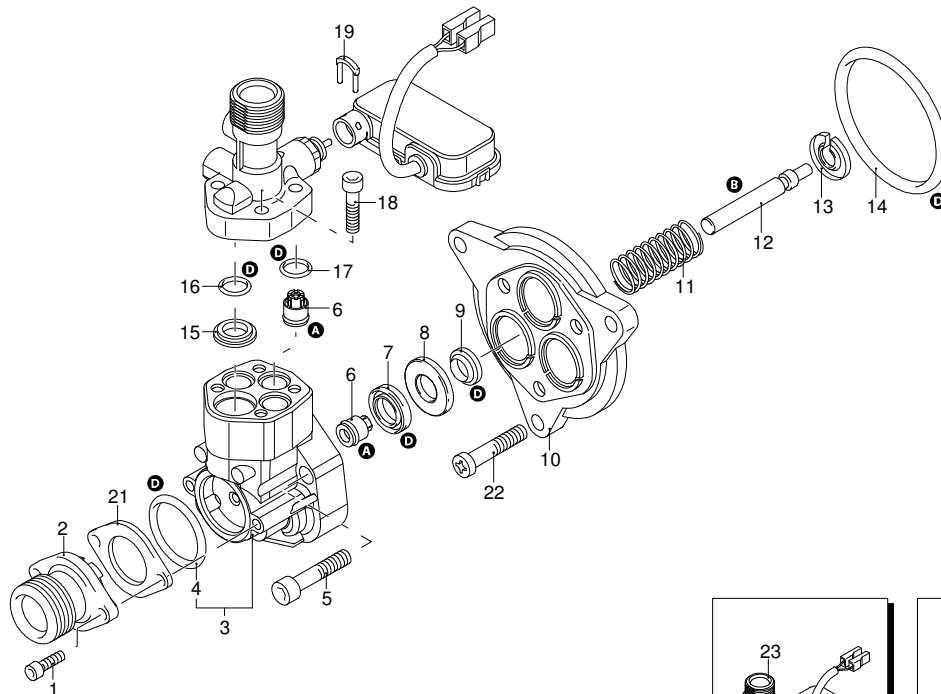

Gültigkeit	Pos.	Code	Bezeichnung	Menge
	1	3163530	Schutzeinrichtung	2
	1	50898	Gelbe Schutzeinrichtung	2
	2	3162010	Unterlegscheibe	2
	3	3160240	Rad	2
	4	3160230	Tank	1
	5	50933	Verschluss	1
	6	3163520	Gelbe Haube	1
	7	3160010	Bügel	1
	8	1681080	Schraube	4
	9	3160020	Bügel	1
	10	3160220	Platte	1
	11	3163580	Knauf	1
	12	1680960	Unterlegscheibe	1

HOT 120

Ausführung:

Seriennummer:

Code: **22835**

Gültigkeit	Pos.	Code	Bezeichnung	Menge
	1	2101000	Schraube	2
	2	2100540	Verbindungsstück	1
	3	2122	Kopf-O-Ring-Dichtung	1
	4	550350	O-Ring-Dichtung	1
	5	850850	Schraube	3
	6	2109050	Ventil	6
	7	2200141	Wasserdichtung	3
	8	2020041	Ring	3
	9	1683500	Öldichtung	3
	10	2100030	Kolbenführung	1
	11	2561120	Feder	3
	12	2100130	Kolben	3
	13	2020140	Teller	3
	14	850840	O-Ring-Dichtung	1
	15	2560480	Buchse	1
	16	394280	O-Ring-Dichtung	1
	17	880840	O-Ring-Dichtung	3
	18	1260760	Schraube	4
	19	2021960	Klemme	1
	20	42420	Vormontage Pumpe	1
	21	2101450	Flansch	1
	22	2100960	Schraube	3
	23	2264	Vormontage Verbindungsstück	1
	A	2574	Satz Ventile	1
	B	2508	Satz Kolben	1
	D	42421	Satz Dichtungen	1

HOT 120

Ausführung:

Seriennummer:

Code: **22835**

Gültigkeit	Pos.	Code	Bezeichnung	Menge
	1	3160410	Rohr	1
	2	3160420	Rohr	1
	3	3160430	Verbindungsstück	3
	4	3161150	Verbindungsstück	1
	5	3160460	Rohr	1
	6	3161180	Verbindungsstück	1
	7	3160480	Verbindungsstück	1
	8	50713	Filter	1
	9	1461470	Verbindungsstück	1
	10	3160510	Verbindungsstück	1
	11	3160530	Verbindungsstück	1
	12	3160540	Ventil	1
	13	3160430	Verbindungsstück	2
	14	3162040	Unterlegscheibe	2
	15	3161030	Dichtung	1
	16	3160490	Nutmutter	1
	17	3161120	Verbindungsstück	1
	18	3161240	Verbindungsstück	1
	19	1140690	Schelle	1
	20	3160420	Rohr	1