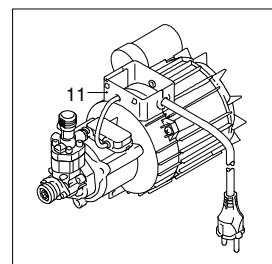

HOT 120

Ausführung:

Seriennummer:

Code: **22835**

Gültigkeit	Pos.	Code	Bezeichnung	Menge
	1	2101000	Schraube	2
	2	2100540	Verbindungsstück	1
	3	2122	Kopf-O-Ring-Dichtung	1
	4	550350	O-Ring-Dichtung	1
	5	850850	Schraube	3
	6	2109050	Ventil	6
	7	2200141	Wasserdichtung	3
	8	2020041	Ring	3
	9	1683500	Öldichtung	3
	10	2100030	Kolbenführung	1
	11	2561120	Feder	3
	12	2100130	Kolben	3
	13	2020140	Teller	3
	14	850840	O-Ring-Dichtung	1
	15	2560480	Buchse	1
	16	394280	O-Ring-Dichtung	1
	17	880840	O-Ring-Dichtung	3
	18	1260760	Schraube	4
	19	2021960	Klemme	1
	20	42420	Vormontage Pumpe	1
	21	2101450	Flansch	1
	22	2100960	Schraube	3
	23	2264	Vormontage Verbindungsstück	1
	A	2574	Satz Ventile	1
	B	2508	Satz Kolben	1
	D	42421	Satz Dichtungen	1

HOT 120

Ausführung:

Seriennummer:

Code: **22835**

Gültigkeit	Pos.	Code	Bezeichnung	Menge
	1	2021570	Lager	1
	2	1682640	Kondensator	1
	3	2102170	Teller	1
	4	2109270	Vormontage Hauptteil Pumpe	1
	5	2100110	Kabeldurchführung	1
	6	2100980	Schraube	3
	7	2020850	Unterlegscheibe	1
	8	1680250	Lüfter	1
	9	44210	Motor	1
	10	2102110	Leitblech	1
	11	22760	Vormontage Elektropumpe	1
	12	3162900	Druckmesser	1

HOT 120

Ausführung:

Seriennummer:

Code: **22835**

Gültigkeit	Pos.	Code	Bezeichnung	Menge
	1	3160410	Rohr	1
	2	3160420	Rohr	1
	3	3160430	Verbindungsstück	3
	4	3161150	Verbindungsstück	1
	5	3160460	Rohr	1
	6	3161180	Verbindungsstück	1
	7	3160480	Verbindungsstück	1
	8	50713	Filter	1
	9	1461470	Verbindungsstück	1
	10	3160510	Verbindungsstück	1
	11	3160530	Verbindungsstück	1
	12	3160540	Ventil	1
	13	3160430	Verbindungsstück	2
	14	3162040	Unterlegscheibe	2
	15	3161030	Dichtung	1
	16	3160490	Nutmutter	1
	17	3161120	Verbindungsstück	1
	18	3161240	Verbindungsstück	1
	19	1140690	Schelle	1
	20	3160420	Rohr	1