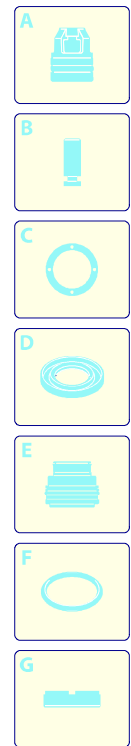

Gültigkeit	Pos.	Code	Bezeichnung	Menge
	1	3729	Düse	1
	2	50690	Lanze	1
	3	41047	Pistole	1
	4	40320	Tank	1
	5	50689	Hochdruckschlauch	1