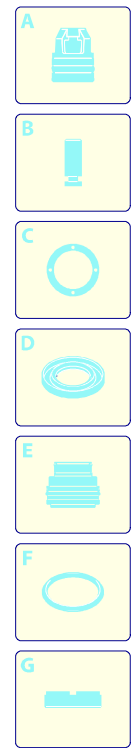

**ANNOVI
REVERBERI**
The Power of Experience

HOT 1309

Ausführung:

Seriennummer:

Code: **23112**

16/01/2012

Gültigkeit	Pos.	Code	Bezeichnung	Menge
	1	3163530	Schutzeinrichtung	2
	1	50898	Gelbe Schutzeinrichtung	2
	2	3162010	Ring	2
	3	3160240	Rad	2
	4	3160230	Tank	1
	5	50933	Verschluss	1
	6	3163520	Gelbe Haube	1
	7	3160010	Bügel	1
	8	1681080	Schraube	4
	9	3160020	Bügel	1
	10	3160220	Platte	1
	11	3163580	Knauf	1
	12	1680960	Unterlegscheibe	1

HOT 1309

Ausführung:

Seriennummer:

Code: **23112**

Gültigkeit	Pos.	Code	Bezeichnung	Menge
	1	2900170	Lager	1
	2	2900040	Teller	1
	3	1780490	Lager	1
	4	1460530	Öldichtung	1
	5	1460720	Schraube	4
	6	2900010	Pumpenkörper	1
	7	3040270	O-Ring-Dichtung	1
	8	1460460	Schraube	2
	9	1680960	Unterlegscheibe	2
	10	1460590	Lager	1
	11	1460040	Schutzschild	1
	12	1461200	Öldichtung	1
	13	1460370	Lüfter	1
	14	1982590	Kondensator	1
	15	394280	O-Ring-Dichtung	1
	16	1460340	Leitblech	1
	17	2180300	Unterlegscheibe	2
	18	660170	O-Ring-Dichtung	1
	19	44211	Motor	1
	20	22761	Vormontage Elektropumpe	1
	21	1462400	Stiftbolzen	4
	22	3162900	Druckmesser	1