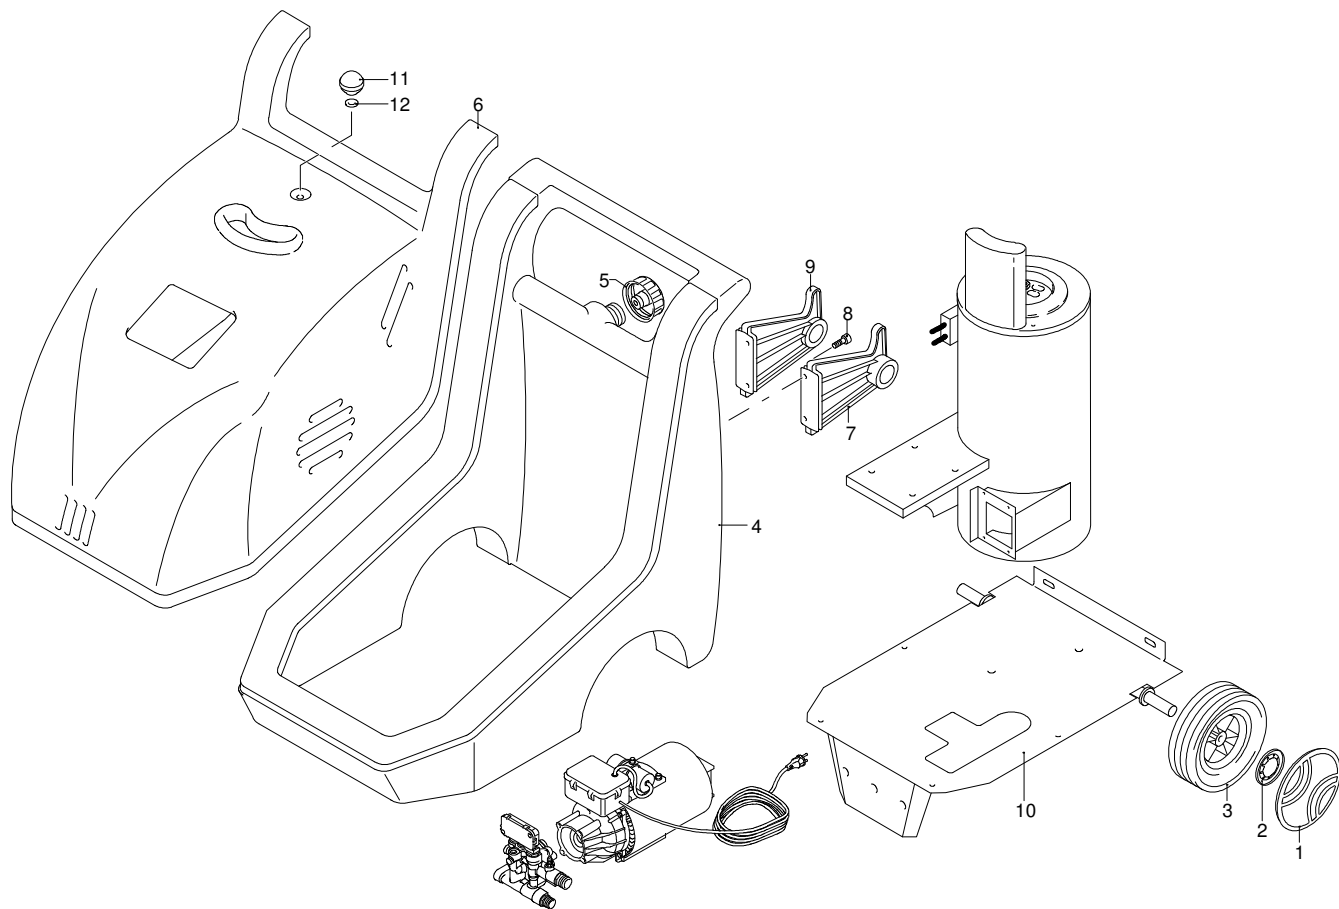

**ANNOVI
REVERBERI**
The Power of Experience

HOT 1309

Ausführung:

Seriennummer:

Code: **23112**

16/01/2012

Gültigkeit	Pos.	Code	Bezeichnung	Menge
	1	3163530	Schutzeinrichtung	2
	1	50898	Gelbe Schutzeinrichtung	2
	2	3162010	Ring	2
	3	3160240	Rad	2
	4	3160230	Tank	1
	5	50933	Verschluss	1
	6	3163520	Gelbe Haube	1
	7	3160010	Bügel	1
	8	1681080	Schraube	4
	9	3160020	Bügel	1
	10	3160220	Platte	1
	11	3163580	Knauf	1
	12	1680960	Unterlegscheibe	1

UN_CE_0422-CW

230 V - 50 Hz

schuko

Gültigkeit	Pos.	Code	Bezeichnung	Menge
	1	800220	Schraube	3
	2	2900430	Kopf	1
	3	2840470	Schraube	1
	4	2840130	Verschluss	2
	5	740290	O-Ring-Dichtung	6
	6	2849051	Ventil	6
	7	2200141	Wasserdichtung	6
	8	770590	O-Ring-Dichtung	3
	9	2840550	Buchse	3
	10	2840540	Buchse	3
	11	1683500	Öldichtung	3
	12	2900500	Schraube	1
	13	2900020	Kolbenführung	1
	14	480480	O-Ring-Dichtung	1
	15	480480	O-Ring-Dichtung	1
	16	1982520	Schlauchanschluss	1
	17	1250280	Kugel	1
	18	1560520	Feder	1
	19	1460430	O-Ring-Dichtung	1
	20	2901070	Verschluss	1
	21	1080091	Feder	1
	22	800560	O-Ring-Dichtung	2
	23	2901110	Injektor	1
	24	2900120	Verbindungsstück	1
	25	2901170	Feder	3
	26	2840530	Kolben	3
	27	2840050	Teller	3
	28	820510	O-Ring-Dichtung	1
	29	880581	Verschluss	1
	30	2909118	Vormontage Kopf	1
	31	2909005	Vormontage Feder	1
	32	1120680	O-Ring-Dichtung	1
	33	2900130	Verbindungsstück	1
	34	2022201	Klemme	1
	35	2029753	Vormontage Kasten TSS	1
	36	740290	O-Ring-Dichtung	1
	37	2900850	Verbindungsstück	1
	38	2900350	Verschluss	1
	A	2233	Satz Ventile	1
	B	2313	Satz Kolben	1
	C	42124	Satz Öldichtungen	1
	F	42438	Satz Dichtungen	1