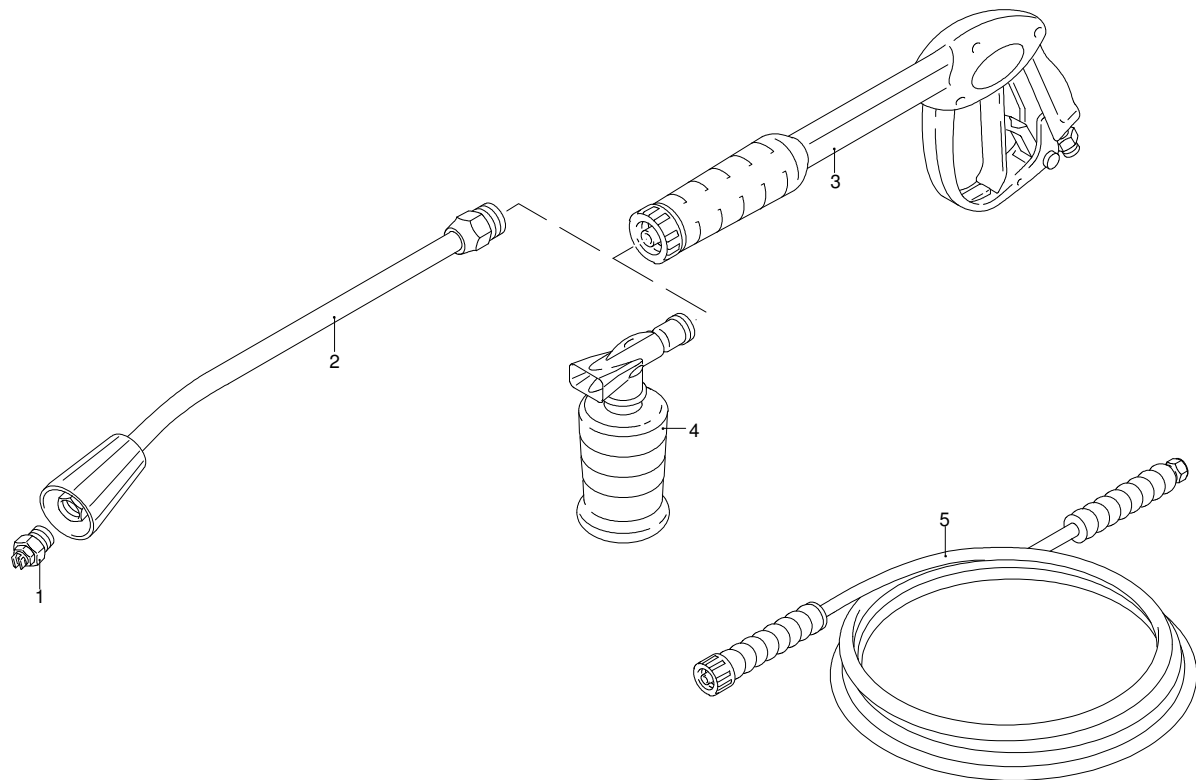

HOT 1309

Ausführung:

Seriennummer:

Code: **23112**

Gültigkeit	Pos.	Code	Bezeichnung	Menge
	1	3161230	Verbindungsstück	1
	2	3163360	Deckel	1
	3	3162240	Kabel Danfoss/Fida	2
	3	3163370	Kabel Brahma	2
	4	3161880	Elektrode	1
	5	3161870	Düsehalter	1
	6	3162850	Düse	1
	7	3161560	Halterung	1
	8	3163400	Deckel	1
	9	3163410	Ring	1
	10	3163420	Widerstand	1
	11	3163430	Scheibe	1
	12	3163220	Trasformator Brahma	1
	12	50717	Trasformator Danfoss/Fida	1
	13	3160400	Verlängerung	1
	14	3163340	Verbindungsstück	1
	15	3163330	Rohr	1