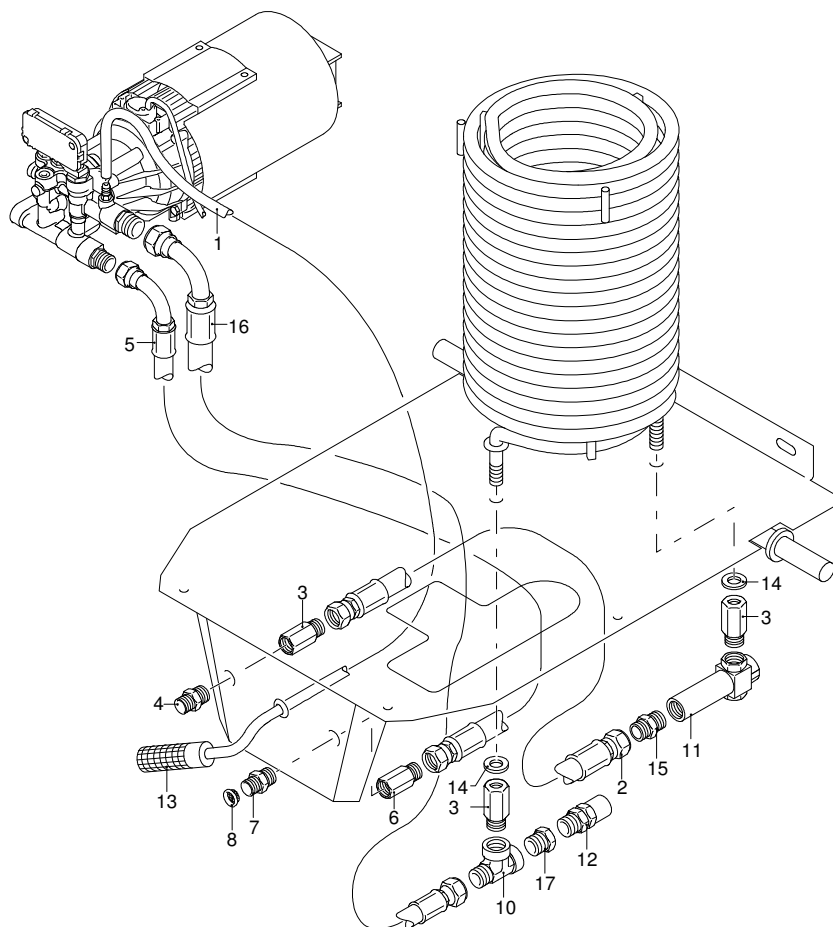

HOT 1309

Ausführung:

Seriennummer:

Code: **23112**

Gültigkeit	Pos.	Code	Bezeichnung	Menge
	1	2900170	Lager	1
	2	2900040	Teller	1
	3	1780490	Lager	1
	4	1460530	Öldichtung	1
	5	1460720	Schraube	4
	6	2900010	Pumpenkörper	1
	7	3040270	O-Ring-Dichtung	1
	8	1460460	Schraube	2
	9	1680960	Unterlegscheibe	2
	10	1460590	Lager	1
	11	1460040	Schutzschild	1
	12	1461200	Öldichtung	1
	13	1460370	Lüfter	1
	14	1982590	Kondensator	1
	15	394280	O-Ring-Dichtung	1
	16	1460340	Leitblech	1
	17	2180300	Unterlegscheibe	2
	18	660170	O-Ring-Dichtung	1
	19	44211	Motor	1
	20	22761	Vormontage Elektropumpe	1
	21	1462400	Stiftbolzen	4
	22	3162900	Druckmesser	1

HOT 1309

Ausführung:

Seriennummer:

Code: **23112**

Gültigkeit	Pos.	Code	Bezeichnung	Menge
	1	3161630	Rohr	1
	2	3161310	Rohr	1
	3	3160430	Verbindungsstück	3
	4	3161150	Verbindungsstück	1
	5	3161270	Rohr	1
	6	3161180	Verbindungsstück	1
	7	3160480	Verbindungsstück	1
	8	50713	Filter	1
	9	1461470	Verbindungsstück	1
	10	3160510	Verbindungsstück	1
	11	3161160	Verbindungsstück	1
	12	3160540	Ventil	1
	13	3161500	Filter	1
	14	3162040	Unterlegscheibe	4
	15	3161180	Verbindungsstück	1
	16	3161320	Rohr	1
	17	3161240	Verbindungsstück	1