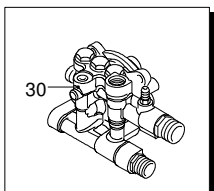

UN_CE_0422-CW

230 V - 50 Hz

schuko

Gültigkeit	Pos.	Code	Bezeichnung	Menge
	1	800220	Schraube	3
	2	2900430	Kopf	1
	3	2840470	Schraube	1
	4	2840130	Verschluss	2
	5	740290	O-Ring-Dichtung	6
	6	2849051	Ventil	6
	7	2200141	Wasserdichtung	6
	8	770590	O-Ring-Dichtung	3
	9	2840550	Buchse	3
	10	2840540	Buchse	3
	11	1683500	Öldichtung	3
	12	2900500	Schraube	1
	13	2900020	Kolbenführung	1
	14	480480	O-Ring-Dichtung	1
	15	480480	O-Ring-Dichtung	1
	16	1982520	Schlauchanschluss	1
	17	1250280	Kugel	1
	18	1560520	Feder	1
	19	1460430	O-Ring-Dichtung	1
	20	2901070	Verschluss	1
	21	1080091	Feder	1
	22	800560	O-Ring-Dichtung	2
	23	2901110	Injektor	1
	24	2900120	Verbindungsstück	1
	25	2901170	Feder	3
	26	2840530	Kolben	3
	27	2840050	Teller	3
	28	820510	O-Ring-Dichtung	1
	29	880581	Verschluss	1
	30	2909118	Vormontage Kopf	1
	31	2909005	Vormontage Feder	1
	32	1120680	O-Ring-Dichtung	1
	33	2900130	Verbindungsstück	1
	34	2022201	Klemme	1
	35	2029753	Vormontage Kasten TSS	1
	36	740290	O-Ring-Dichtung	1
	37	2900850	Verbindungsstück	1
	38	2900350	Verschluss	1
	A	2233	Satz Ventile	1
	B	2313	Satz Kolben	1
	C	42124	Satz Öldichtungen	1
	F	42438	Satz Dichtungen	1

HOT 1309

Ausführung:

Seriennummer:

Code: **23112**

Gültigkeit	Pos.	Code	Bezeichnung	Menge
	1	2900170	Lager	1
	2	2900040	Teller	1
	3	1780490	Lager	1
	4	1460530	Öldichtung	1
	5	1460720	Schraube	4
	6	2900010	Pumpenkörper	1
	7	3040270	O-Ring-Dichtung	1
	8	1460460	Schraube	2
	9	1680960	Unterlegscheibe	2
	10	1460590	Lager	1
	11	1460040	Schutzschild	1
	12	1461200	Öldichtung	1
	13	1460370	Lüfter	1
	14	1982590	Kondensator	1
	15	394280	O-Ring-Dichtung	1
	16	1460340	Leitblech	1
	17	2180300	Unterlegscheibe	2
	18	660170	O-Ring-Dichtung	1
	19	44211	Motor	1
	20	22761	Vormontage Elektropumpe	1
	21	1462400	Stiftbolzen	4
	22	3162900	Druckmesser	1