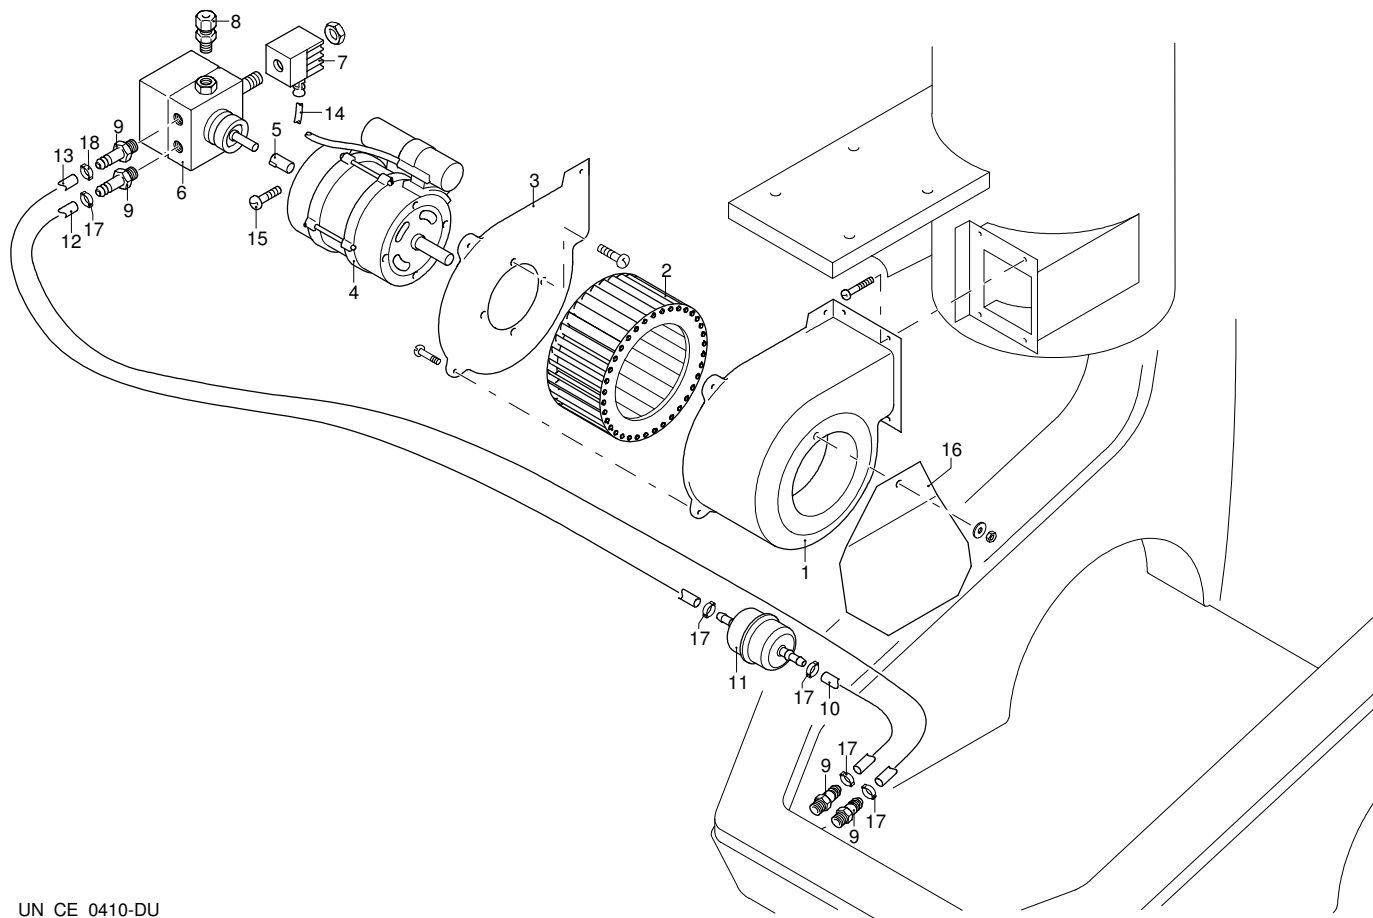

HOT 1309

Ausführung:

Seriennummer:

Code: **23112**

Gültigkeit	Pos.	Code	Bezeichnung	Menge
	1	2900170	Lager	1
	2	2900040	Teller	1
	3	1780490	Lager	1
	4	1460530	Öldichtung	1
	5	1460720	Schraube	4
	6	2900010	Pumpenkörper	1
	7	3040270	O-Ring-Dichtung	1
	8	1460460	Schraube	2
	9	1680960	Unterlegscheibe	2
	10	1460590	Lager	1
	11	1460040	Schutzschild	1
	12	1461200	Öldichtung	1
	13	1460370	Lüfter	1
	14	1982590	Kondensator	1
	15	394280	O-Ring-Dichtung	1
	16	1460340	Leitblech	1
	17	2180300	Unterlegscheibe	2
	18	660170	O-Ring-Dichtung	1
	19	44211	Motor	1
	20	22761	Vormontage Elektropumpe	1
	21	1462400	Stiftbolzen	4
	22	3162900	Druckmesser	1

HOT 1309

Ausführung:

Seriennummer:

Code: **23112**

Gültigkeit	Pos.	Code	Bezeichnung	Menge
	1	3161630	Rohr	1
	2	3161310	Rohr	1
	3	3160430	Verbindungsstück	3
	4	3161150	Verbindungsstück	1
	5	3161270	Rohr	1
	6	3161180	Verbindungsstück	1
	7	3160480	Verbindungsstück	1
	8	50713	Filter	1
	9	1461470	Verbindungsstück	1
	10	3160510	Verbindungsstück	1
	11	3161160	Verbindungsstück	1
	12	3160540	Ventil	1
	13	3161500	Filter	1
	14	3162040	Unterlegscheibe	4
	15	3161180	Verbindungsstück	1
	16	3161320	Rohr	1
	17	3161240	Verbindungsstück	1

HOT 1309

Ausführung:

Seriennummer:

Code: **23112**

Gültigkeit	Pos.	Code	Bezeichnung	Menge
	1	3160270	Gehäuse	1
	2	3160280	Lüfter	1
	3	3160290	Deckel	1
	4	50718	Motor	1
	5	3160300	Gelenk	1
	6	3160310	Pumpe	1
	7	3160320	Solenoid	1
	8	3160330	Verbindungsstück	1
	9	3160340	Verbindungsstück	4
	10	3160350	Rohr	1
	11	3161520	Filter	1
	12	3160360	Rohr	1
	13	3163600	Rohr	1
	14	3161440	Kabel	1
	15	3163540	Schraube	1
	16	3163590	Platte	1
	17	3162060	Schelle	5
	18	3163920	Schelle	1