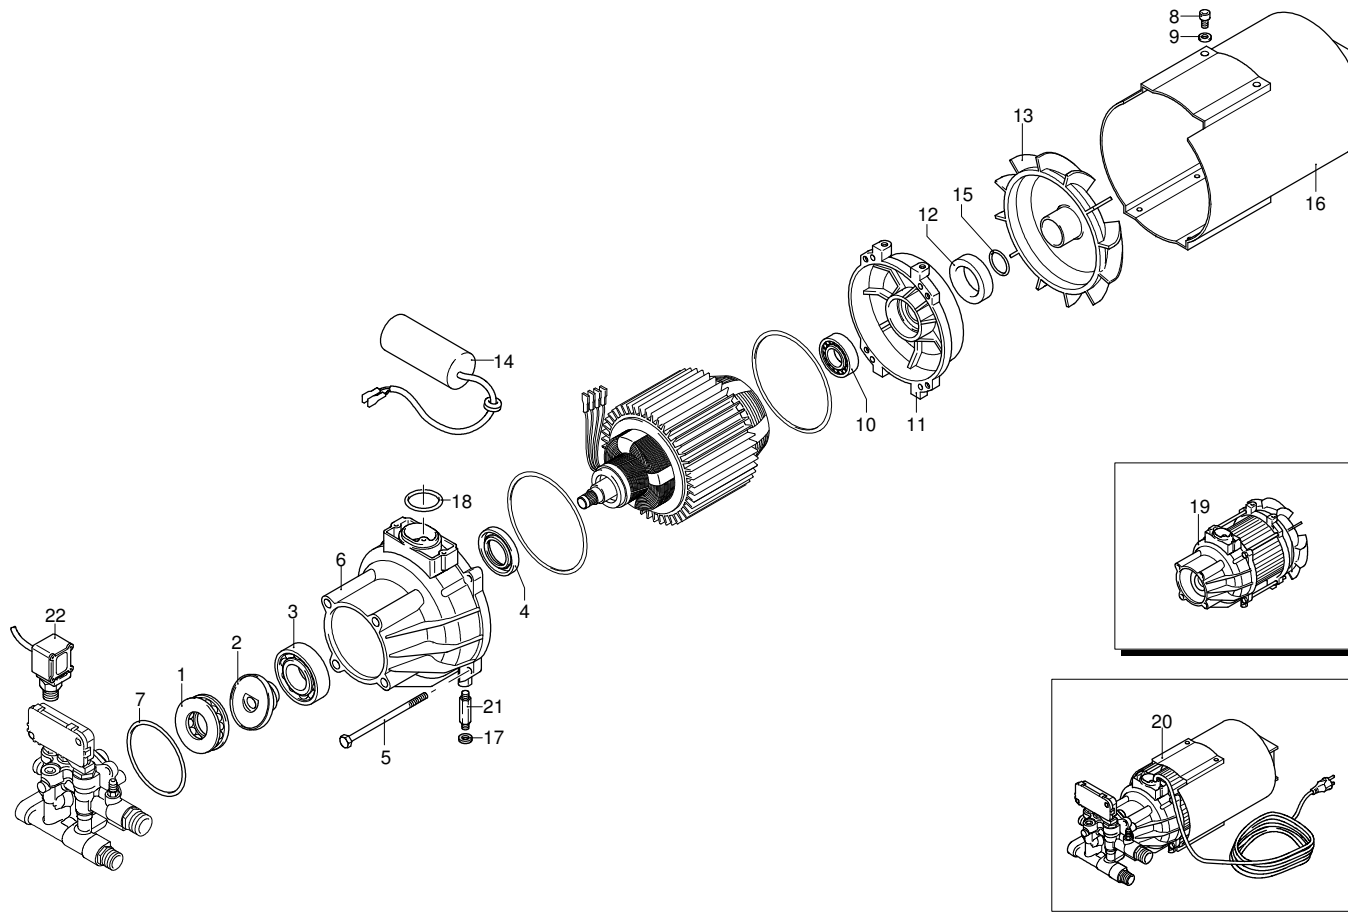

UN_CE_0422-CW

230 V - 50 Hz

schuko

Gültigkeit	Pos.	Code	Bezeichnung	Menge
	1	800220	Schraube	3
	2	2900430	Kopf	1
	3	2840470	Schraube	1
	4	2840130	Verschluss	2
	5	740290	O-Ring-Dichtung	6
	6	2849051	Ventil	6
	7	2200141	Wasserdichtung	6
	8	770590	O-Ring-Dichtung	3
	9	2840550	Buchse	3
	10	2840540	Buchse	3
	11	1683500	Öldichtung	3
	12	2900500	Schraube	1
	13	2900020	Kolbenführung	1
	14	480480	O-Ring-Dichtung	1
	15	480480	O-Ring-Dichtung	1
	16	1982520	Schlauchanschluss	1
	17	1250280	Kugel	1
	18	1560520	Feder	1
	19	1460430	O-Ring-Dichtung	1
	20	2901070	Verschluss	1
	21	1080091	Feder	1
	22	800560	O-Ring-Dichtung	2
	23	2901110	Injektor	1
	24	2900120	Verbindungsstück	1
	25	2901170	Feder	3
	26	2840530	Kolben	3
	27	2840050	Teller	3
	28	820510	O-Ring-Dichtung	1
	29	880581	Verschluss	1
	30	2909118	Vormontage Kopf	1
	31	2909005	Vormontage Feder	1
	32	1120680	O-Ring-Dichtung	1
	33	2900130	Verbindungsstück	1
	34	2022201	Klemme	1
	35	2029753	Vormontage Kasten TSS	1
	36	740290	O-Ring-Dichtung	1
	37	2900850	Verbindungsstück	1
	38	2900350	Verschluss	1
	A	2233	Satz Ventile	1
	B	2313	Satz Kolben	1
	C	42124	Satz Öldichtungen	1
	F	42438	Satz Dichtungen	1

HOT 1309

Ausführung:

Seriennummer:

Code: **23112**

Gültigkeit	Pos.	Code	Bezeichnung	Menge
	1	2900170	Lager	1
	2	2900040	Teller	1
	3	1780490	Lager	1
	4	1460530	Öldichtung	1
	5	1460720	Schraube	4
	6	2900010	Pumpenkörper	1
	7	3040270	O-Ring-Dichtung	1
	8	1460460	Schraube	2
	9	1680960	Unterlegscheibe	2
	10	1460590	Lager	1
	11	1460040	Schutzschild	1
	12	1461200	Öldichtung	1
	13	1460370	Lüfter	1
	14	1982590	Kondensator	1
	15	394280	O-Ring-Dichtung	1
	16	1460340	Leitblech	1
	17	2180300	Unterlegscheibe	2
	18	660170	O-Ring-Dichtung	1
	19	44211	Motor	1
	20	22761	Vormontage Elektropumpe	1
	21	1462400	Stiftbolzen	4
	22	3162900	Druckmesser	1