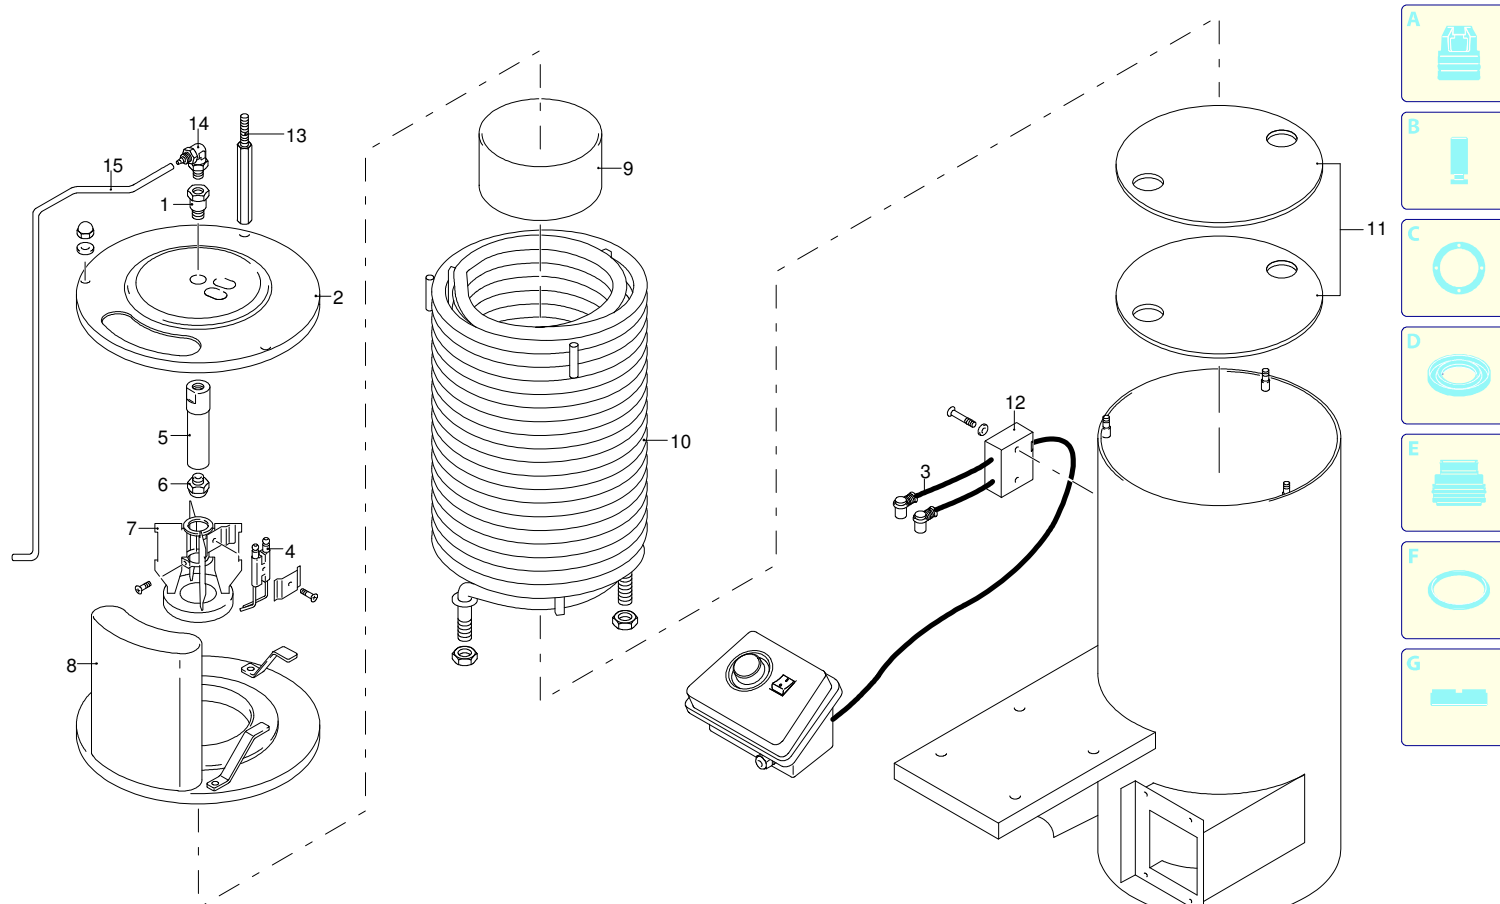

HOT 1309

Ausführung:

Seriennummer:

Code: **23112**

Gültigkeit	Pos.	Code	Bezeichnung	Menge
	1	3160270	Gehäuse	1
	2	3160280	Lüfter	1
	3	3160290	Deckel	1
	4	50718	Motor	1
	5	3160300	Gelenk	1
	6	3160310	Pumpe	1
	7	3160320	Solenoid	1
	8	3160330	Verbindungsstück	1
	9	3160340	Verbindungsstück	4
	10	3160350	Rohr	1
	11	3161520	Filter	1
	12	3160360	Rohr	1
	13	3163600	Rohr	1
	14	3161440	Kabel	1
	15	3163540	Schraube	1
	16	3163590	Platte	1
	17	3162060	Schelle	5
	18	3163920	Schelle	1

HOT 1309

Ausführung:

Seriennummer:

Code: **23112**

Gültigkeit	Pos.	Code	Bezeichnung	Menge
	1	1760450	Kabel	1
	2	3160380	Kasten	1
	3	3160390	Deckel	1
	4	50721	Schalter	1
	5	3160450	Karte	1
	6	3160860	Kabeldurchführung	7
	7	3163610	Bügel	1
	8	3163730	Thermostat	1
	9	3163740	Drehknopf	1
	10	3161990	Halterung	1
	11	3163720	Sicherungshalter	1
	12	3163750	Sicherung	1

HOT 1309

Ausführung:

Seriennummer:

Code: **23112**

Gültigkeit	Pos.	Code	Bezeichnung	Menge
	1	3161230	Verbindungsstück	1
	2	3163360	Deckel	1
	3	3162240	Kabel Danfoss/Fida	2
	3	3163370	Kabel Brahma	2
	4	3161880	Elektrode	1
	5	3161870	Düsehalter	1
	6	3162850	Düse	1
	7	3161560	Halterung	1
	8	3163400	Deckel	1
	9	3163410	Ring	1
	10	3163420	Widerstand	1
	11	3163430	Scheibe	1
	12	3163220	Trasformator Brahma	1
	12	50717	Trasformator Danfoss/Fida	1
	13	3160400	Verlängerung	1
	14	3163340	Verbindungsstück	1
	15	3163330	Rohr	1