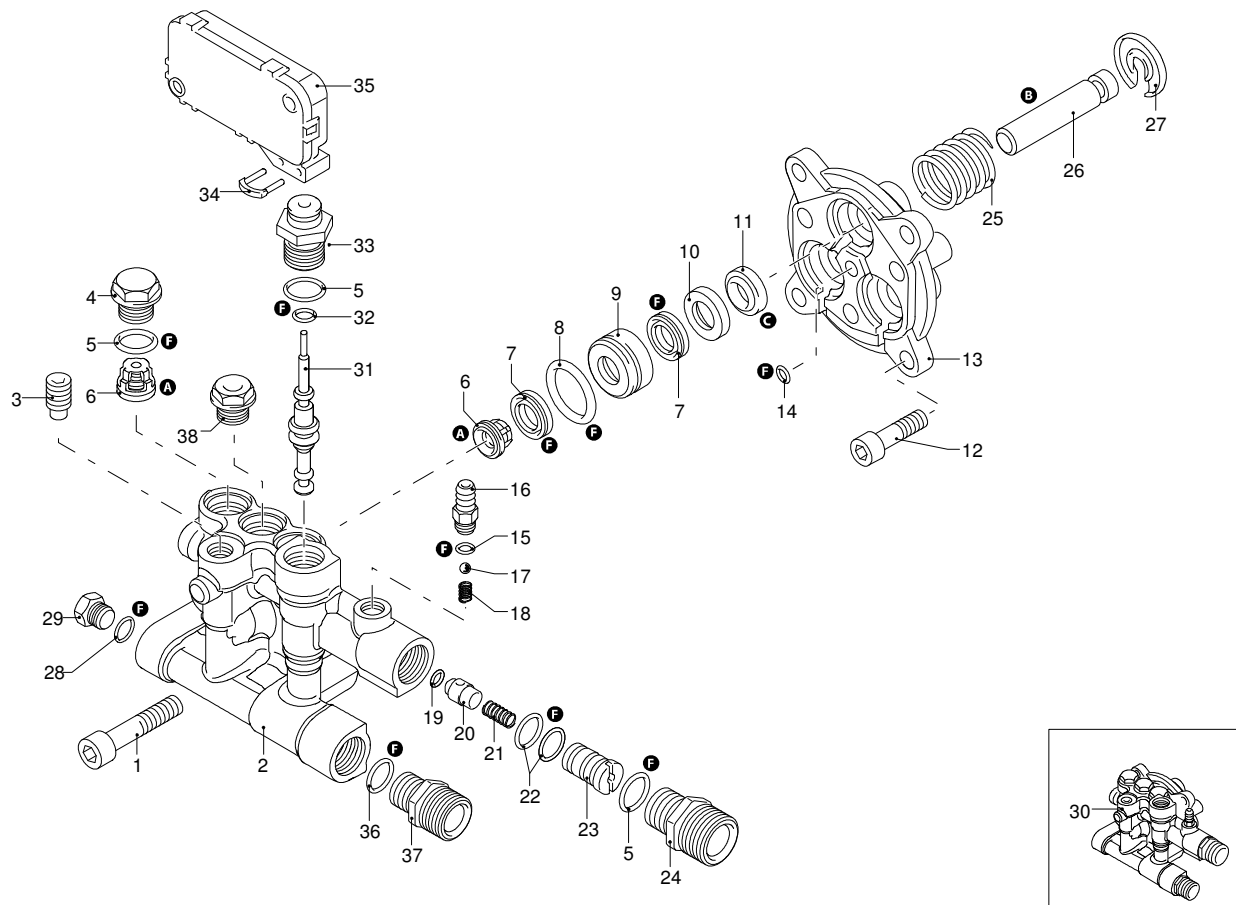

UN_CE_0422-CW

230 V - 50 Hz

schuko

Gültigkeit	Pos.	Code	Bezeichnung	Menge
	1	800220	Schraube	3
	2	2900430	Kopf	1
	3	2840470	Schraube	1
	4	2840130	Verschluss	2
	5	740290	O-Ring-Dichtung	6
	6	2849051	Ventil	6
	7	2200141	Wasserdichtung	6
	8	770590	O-Ring-Dichtung	3
	9	2840550	Buchse	3
	10	2840540	Buchse	3
	11	1683500	Öldichtung	3
	12	2900500	Schraube	1
	13	2900020	Kolbenführung	1
	14	480480	O-Ring-Dichtung	1
	15	480480	O-Ring-Dichtung	1
	16	1982520	Schlauchanschluss	1
	17	1250280	Kugel	1
	18	1560520	Feder	1
	19	1460430	O-Ring-Dichtung	1
	20	2901070	Verschluss	1
	21	1080091	Feder	1
	22	800560	O-Ring-Dichtung	2
	23	2901110	Injektor	1
	24	2900120	Verbindungsstück	1
	25	2901170	Feder	3
	26	2840530	Kolben	3
	27	2840050	Teller	3
	28	820510	O-Ring-Dichtung	1
	29	880581	Verschluss	1
	30	2909118	Vormontage Kopf	1
	31	2909005	Vormontage Feder	1
	32	1120680	O-Ring-Dichtung	1
	33	2900130	Verbindungsstück	1
	34	2022201	Klemme	1
	35	2029753	Vormontage Kasten TSS	1
	36	740290	O-Ring-Dichtung	1
	37	2900850	Verbindungsstück	1
	38	2900350	Verschluss	1
	A	2233	Satz Ventile	1
	B	2313	Satz Kolben	1
	C	42124	Satz Öldichtungen	1
	F	42438	Satz Dichtungen	1

HOT 1309

Ausführung:

Seriennummer:

Code: **23112**

Gültigkeit	Pos.	Code	Bezeichnung	Menge
	1	2900170	Lager	1
	2	2900040	Teller	1
	3	1780490	Lager	1
	4	1460530	Öldichtung	1
	5	1460720	Schraube	4
	6	2900010	Pumpenkörper	1
	7	3040270	O-Ring-Dichtung	1
	8	1460460	Schraube	2
	9	1680960	Unterlegscheibe	2
	10	1460590	Lager	1
	11	1460040	Schutzschild	1
	12	1461200	Öldichtung	1
	13	1460370	Lüfter	1
	14	1982590	Kondensator	1
	15	394280	O-Ring-Dichtung	1
	16	1460340	Leitblech	1
	17	2180300	Unterlegscheibe	2
	18	660170	O-Ring-Dichtung	1
	19	44211	Motor	1
	20	22761	Vormontage Elektropumpe	1
	21	1462400	Stiftbolzen	4
	22	3162900	Druckmesser	1