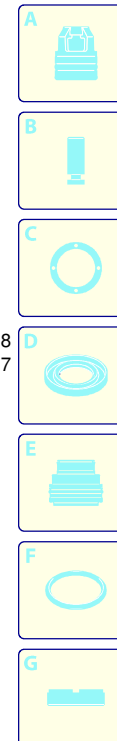

HOT 2021N

Ausführung:

Seriennummer:

Code: **23941**

 **400 V - 50 Hz - 3 ~**

Gültigkeit	Pos.	Code	Bezeichnung	Menge
	1	3162781	Gelbe Haube	1
	2	3160100	Zubehörträger	1
	3	2100300	Schraube	6
	4	3160110	Zubehörträger	1
	5	3162600	Halterung	1
	6	3163980	Knauf	1
	7	3163990	Knauf	1
	8	3162380	Rahmen	1
	9	3161070	Kabeldurchführung	2
	10	3161900	Platte	1
	11	3162390	Rad	4
	12	3162010	Ring	4
	13	3162400	Schutzeinrichtung	4
	14	3162410	Tank	1
	15	3161920	Verschluss	2
	16	3162420	Tank	1
	17	2100300	Schraube	4
	18	3160090	Zubehörträger	1
	19	3163630	Dichtung	1