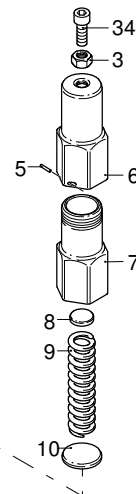

HOT 2021N

Ausführung:

Seriennummer:

Code: **23941**

400 V - 50 Hz - 3 ~

Gültigkeit	Pos.	Code	Bezeichnung	Menge
	1	1560760	Verbindungsstück	1
	2	550350	O-Ring-Dichtung	1
	3	1660210	Mutter	1
	4	770260	O-Ring-Dichtung	1
	5	1080070	Stecker	1
	6	1560420	Schraube	1
	7	1560410	Führung	1
	8	1560440	Teller	1
	9	1560350	Feder	1
	10	1080610	Teller	1
	11	1080660	Stecker	1
	12	1080540	Kolben	1
	13	391000	O-Ring-Dichtung	1
	14	1080640	Ring	1
	15	1560150	O-Ring-Dichtung	1
	16	1560100	Verschluss	1
	17	1560140	Feder	1
	18	180101	O-Ring-Dichtung	1
	19	1540272	Schraube	1
	20	1540110	Unterlegscheibe	1
	21	1560010	Ventilkörper	1
	22	1080550	Ring	1
	23	480480	O-Ring-Dichtung	2
	24	1560280	Unterlegscheibe	1
	25	1560320	Kolben	1
	26	880270	O-Ring-Dichtung	1
	27	1560051	Verbindungsstück	1
	28	390080	O-Ring-Dichtung	1
	29	1560110	Verbindungsstück	1
	30	480440	O-Ring-Dichtung	1
	31	1560730	Ansaugstück	1
	32	1540050	Verbindungsstück	1
	33	23009	Komplettventil	1
	34	1560420	Schraube	1
F		2813	Satz Dichtungen	1