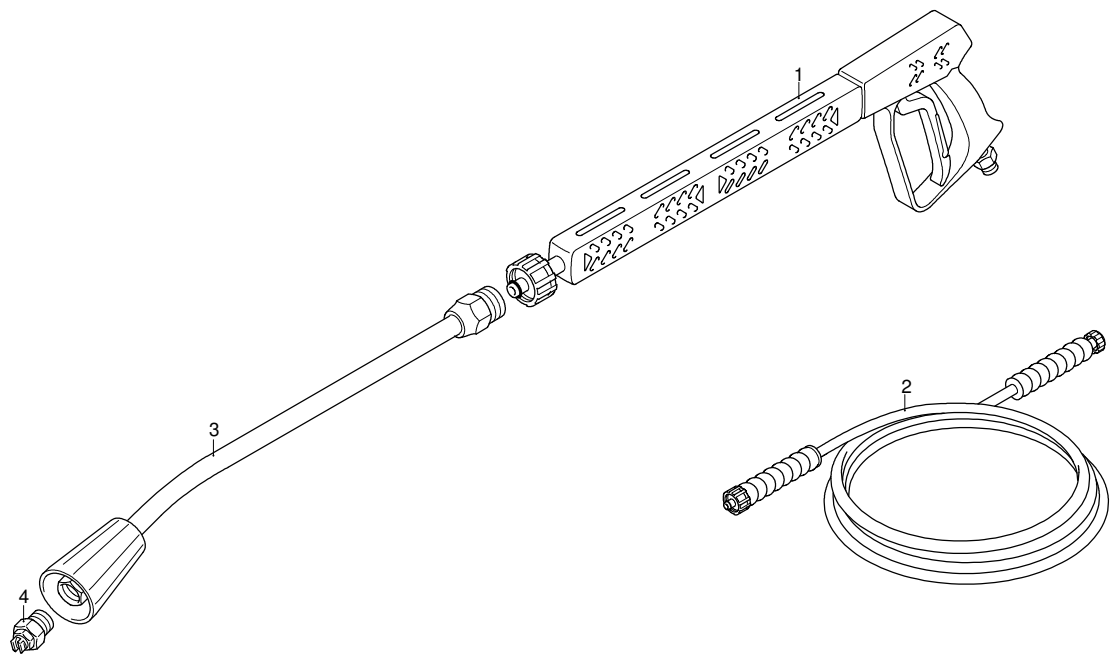

HOT 2021N

Ausführung:

Seriennummer:

Code: **23941**

10/11/2011

 **400 V - 50 Hz - 3 ~** 

- A 
- B 
- C 
- D 
- E 
- F 
- G 

Gültigkeit	Pos.	Code	Bezeichnung	Menge
	1	41089	Pistole	1
	2	3160170	Hochdruckschlauch	1
	3	40826	Lanze	1
	4	3084	Düse	1