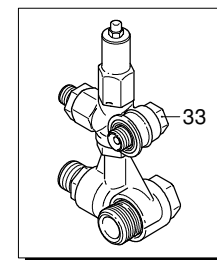

HOT 2021N

Ausführung:

Seriennummer:

Code: **23941**

400 V - 50 Hz - 3 ~

Gültigkeit	Pos.	Code	Bezeichnung	Menge
	1	1560760	Verbindungsstück	1
	2	550350	O-Ring-Dichtung	1
	3	1660210	Mutter	1
	4	770260	O-Ring-Dichtung	1
	5	1080070	Stecker	1
	6	1560420	Schraube	1
	7	1560410	Führung	1
	8	1560440	Teller	1
	9	1560350	Feder	1
	10	1080610	Teller	1
	11	1080660	Stecker	1
	12	1080540	Kolben	1
	13	391000	O-Ring-Dichtung	1
	14	1080640	Ring	1
	15	1560150	O-Ring-Dichtung	1
	16	1560100	Verschluss	1
	17	1560140	Feder	1
	18	180101	O-Ring-Dichtung	1
	19	1540272	Schraube	1
	20	1540110	Unterlegscheibe	1
	21	1560010	Ventilkörper	1
	22	1080550	Ring	1
	23	480480	O-Ring-Dichtung	2
	24	1560280	Unterlegscheibe	1
	25	1560320	Kolben	1
	26	880270	O-Ring-Dichtung	1
	27	1560051	Verbindungsstück	1
	28	390080	O-Ring-Dichtung	1
	29	1560110	Verbindungsstück	1
	30	480440	O-Ring-Dichtung	1
	31	1560730	Ansaugstück	1
	32	1540050	Verbindungsstück	1
	33	23009	Komplettventil	1
	34	1560420	Schraube	1
F		2813	Satz Dichtungen	1