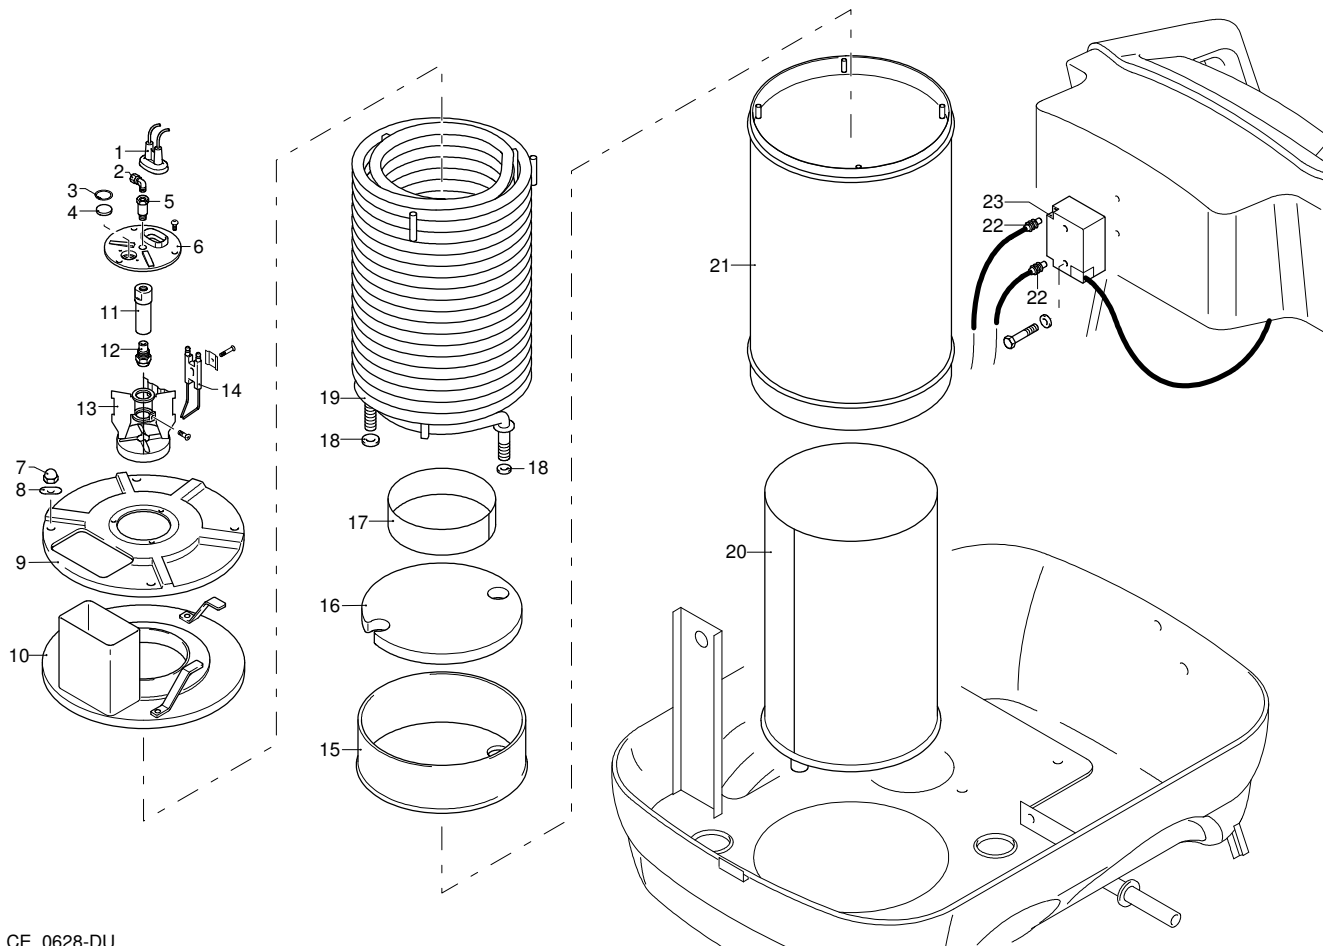

10/11/2011

400 V - 50 Hz - 3 ~

Gültigkeit	Pos.	Code	Bezeichnung	Menge
	1	3162370	Schutzkasten	1
	2	3161100	Verbindungsstück	1
	3	3162030	Ring	1
	4	3161860	Glas	1
	5	3161230	Verbindungsstück	1
	6	3161840	Scheibe	1
	7	3163960	Mutter	4
	8	3163940	Unterlegscheibe	4
	9	3161790	Deckel	2
	10	3162940	Deckel	1
	11	3161870	Düsehalter	1
	12	3163300	Düse	1
	13	3161560	Halterung	1
	14	3161890	Elektrode	1
	15	3161770	Ring	1
	16	3161830	Scheibe	1
	17	3161430	Ring	1
	18	3162040	Unterlegscheibe	4
	19	3162930	Widerstand	1
	20	3162920	Kessel	1
	21	3162950	Kessel	1
	22	3163210	Kabel	2
	23	50717	Trasformator Danfoss/Fida	1