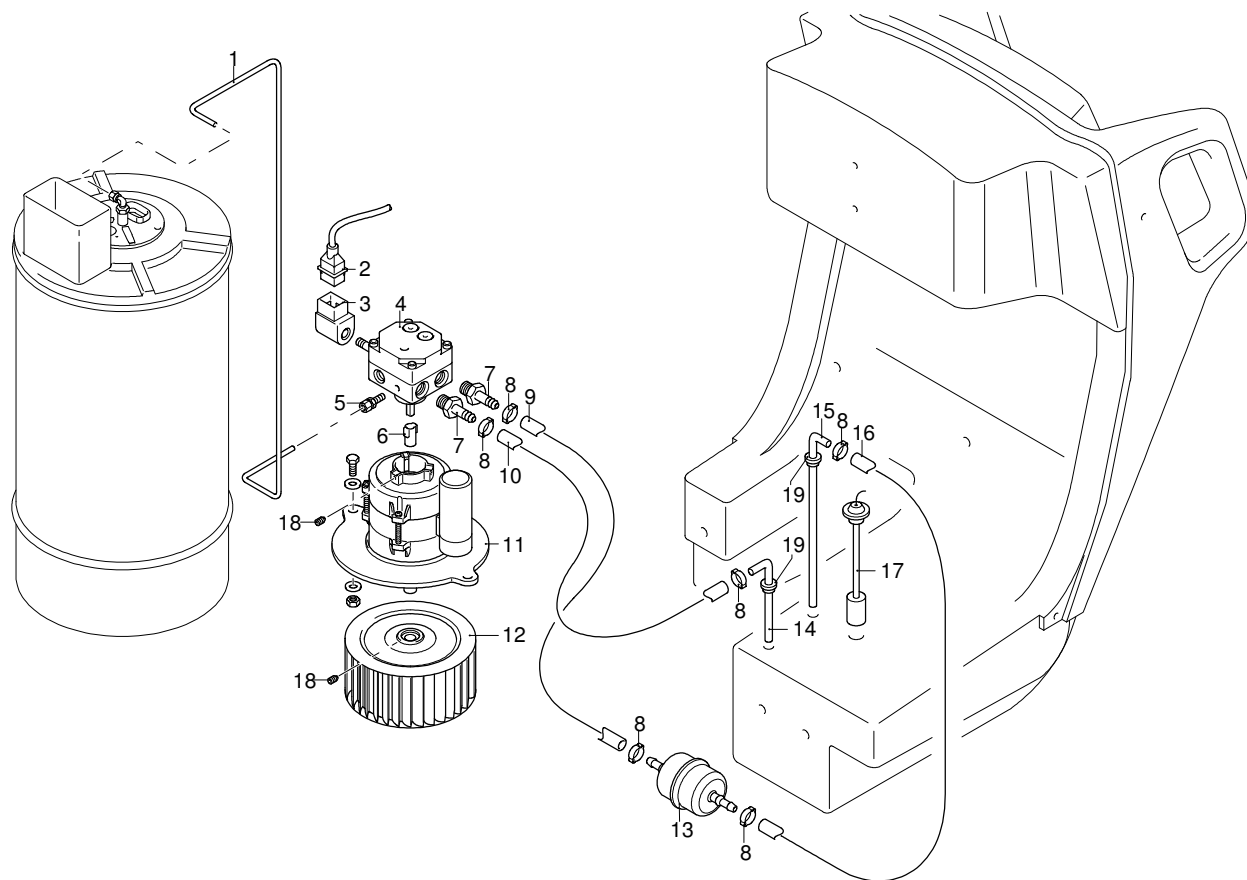

HOT 2021N

Ausführung:

Seriennummer:

Code: **23941**

 **400 V - 50 Hz - 3 ~**

Gültigkeit	Pos.	Code	Bezeichnung	Menge
	1	3162440	Haubeneinsatz	1
	2	3162470	Filter	1
	3	1980740	Verschluss	1
	4	3164340	Verbindungsstück	1
	5	3114	Schwimmer	1
	6	3162650	Rohr	1
	7	3161090	Druckmesser	1
	8	3162450	Verbindungsstück	1
	9	3162660	Rohr	1
	10	3162490	Rohr	1
	11	3161490	Mutter	2
	12	3162630	Rohr	1
	13	50713	Filter	1
	14	3162510	Verbindungsstück	1
	15	3161180	Verbindungsstück	1
	16	3164370	Ventil	1
	17	3162610	Verbindungsstück	1
	18	3164020	Verbindungsstück	2
	19	3162040	Unterlegscheibe	2
	20	3160430	Verbindungsstück	1
	21	3161150	Verbindungsstück	1
	22	3160470	Verbindungsstück	1
	23	3161160	Verbindungsstück	1
	24	3164030	Verbindungsstück	1
	25	3164110	Verbindungsstück	1
	26	3162880	Druckmesser	1
	27	3164330	Verbindungsstück	1
	28	3162690	Hahn	1
	29	3162710	Rohr	1
	30	3161050	Kabeldurchführung	1
	31	3162060	Schelle	3
	32	3162700	Rohr	1
	33	3163560	Filter	1
	34	3161010	Nutmutter	1
	35	3162670	Rohr	1
	36	3161140	Verbindungsstück	1
	37	3162680	Halterung	1
	38	3162740	Manometer	1

HOT 2021N

Ausführung:

Seriennummer:

Code: **23941**

 **400 V - 50 Hz - 3 ~**

Gültigkeit	Pos.	Code	Bezeichnung	Menge
	1	3162960	Rohr	1
	2	3161440	Kabel	1
	3	3162520	Solenoid	1
	4	3162910	Pumpe	1
	5	3160330	Verbindungsstück	1
	6	3160300	Gelenk	1
	7	3160340	Verbindungsstück	2
	8	3162060	Schelle	6
	9	3162550	Rohr	2
	10	3161590	Rohr	1
	11	3161530	Motor	1
	12	3161810	Lüfter	1
	13	3161510	Filter	1
	14	3162560	Reinigungsmittelschlauch	1
	15	3162570	Reinigungsmittelschlauch	1
	16	3161620	Rohr	1
	17	3162580	Schwimmer	1
	18	3163540	Schraube	2
	19	3161050	Kabeldurchführung	2