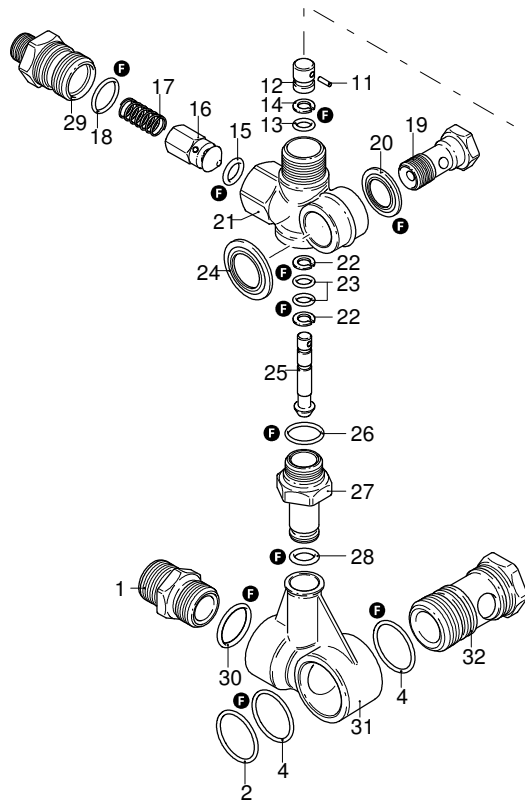

HOT 2021N

Ausführung:

Seriennummer:

Code: **23941**

400 V - 50 Hz - 3 ~

Gültigkeit	Pos.	Code	Bezeichnung	Menge
	1	1560760	Verbindungsstück	1
	2	550350	O-Ring-Dichtung	1
	3	1660210	Mutter	1
	4	770260	O-Ring-Dichtung	1
	5	1080070	Stecker	1
	6	1560420	Schraube	1
	7	1560410	Führung	1
	8	1560440	Teller	1
	9	1560350	Feder	1
	10	1080610	Teller	1
	11	1080660	Stecker	1
	12	1080540	Kolben	1
	13	391000	O-Ring-Dichtung	1
	14	1080640	Ring	1
	15	1560150	O-Ring-Dichtung	1
	16	1560100	Verschluss	1
	17	1560140	Feder	1
	18	180101	O-Ring-Dichtung	1
	19	1540272	Schraube	1
	20	1540110	Unterlegscheibe	1
	21	1560010	Ventilkörper	1
	22	1080550	Ring	1
	23	480480	O-Ring-Dichtung	2
	24	1560280	Unterlegscheibe	1
	25	1560320	Kolben	1
	26	880270	O-Ring-Dichtung	1
	27	1560051	Verbindungsstück	1
	28	390080	O-Ring-Dichtung	1
	29	1560110	Verbindungsstück	1
	30	480440	O-Ring-Dichtung	1
	31	1560730	Ansaugstück	1
	32	1540050	Verbindungsstück	1
	33	23009	Komplettventil	1
	34	1560420	Schraube	1
F		2813	Satz Dichtungen	1