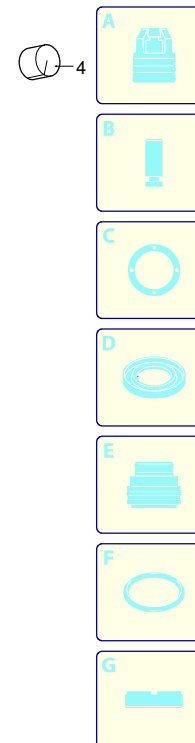

HOT 2021N

Ausführung:

Seriennummer:

Code: **23941**

400 V - 50 Hz - 3 ~

Gültigkeit	Pos.	Code	Bezeichnung	Menge
	1	3162760	Halterung	1
	2	3162770	Platte	1
	3	3161970	Drehknopf	1
	4	3161980	Drehknopf	1
	5	3162730	Karte	1
	6	3163720	Sicherungshalter	1
	7	3160920	Sicherung	1
	8	3160840	Schalter	1
	9	3161800	Thermostat	1
	10	3164050	Fernschalter	1
	11	3164040	Relais	1
	12	3160870	Kabeldurchführung	1
	13	3163970	Kabel	1
	14	3163710	Trasformator	1
	15	3162720	Halterung	1
	16	3164060	Fernschalter	1