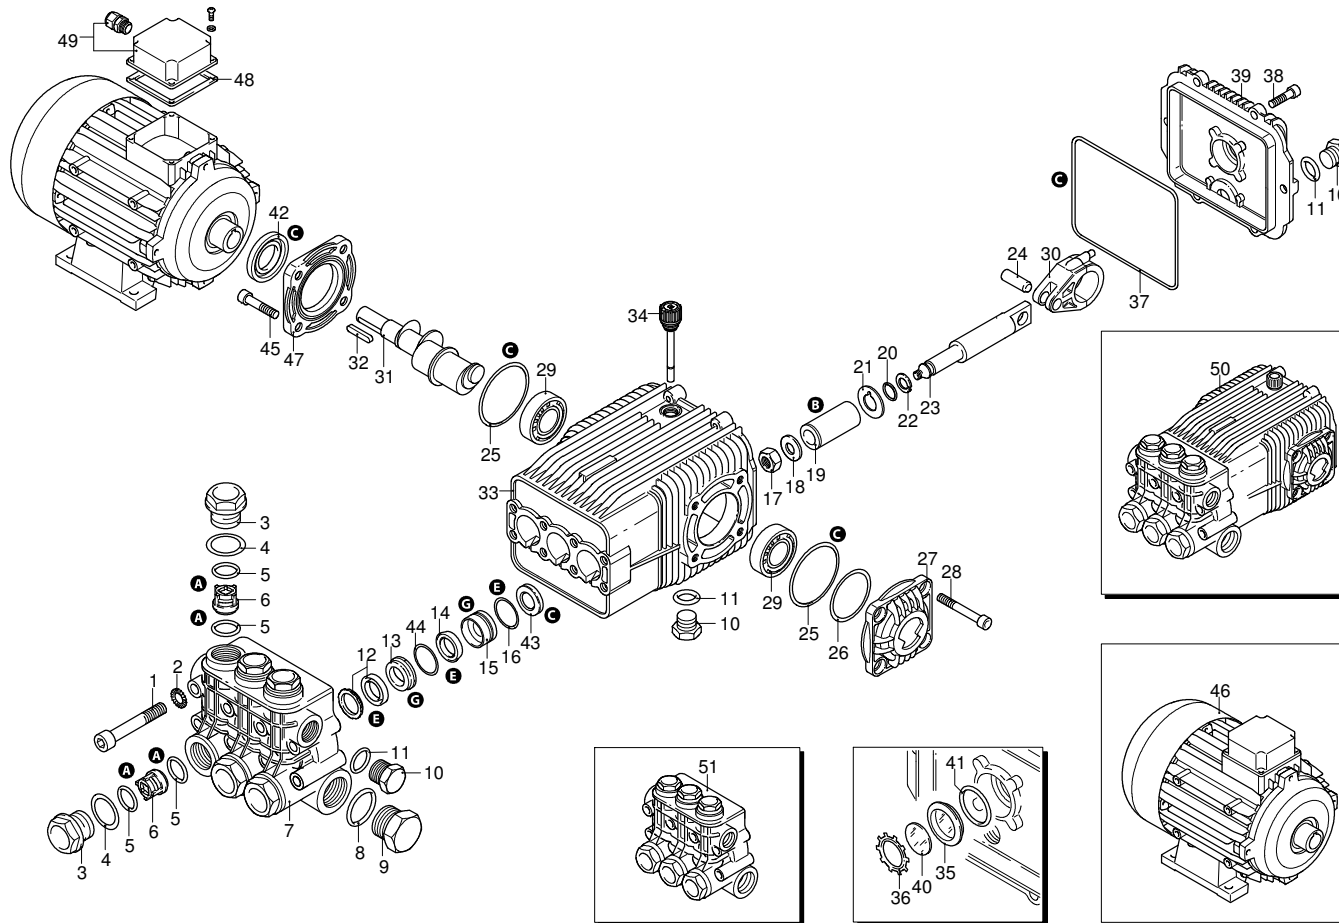

400 V - 50 Hz - 3 ~

Gültigkeit	Pos.	Code	Bezeichnung	Menge
	1	1940260	Schraube	8
	2	650530	Unterlegscheibe	8
	3	1940140	Verschluss	6
	4	1940150	Ring	6
	5	1140450	O-Ring-Dichtung	12
	6	1949050	Ventil	6
	7	1940021	Kopf	1
	8	550350	O-Ring-Dichtung	1
	9	1140300	Verschluss	1
	10	1980740	Verschluss	3
	11	740290	O-Ring-Dichtung	3
	12	1940440	Dichtung	3
	13	1940430	Kolbenführung	3
	14	1940470	Dichtung	3
	15	1940450	Kolbenführung	3
	16	820490	O-Ring-Dichtung	3
	17	1940570	Mutter	3
	18	1940580	Unterlegscheibe	3
	19	1420430	Kolben	3
	20	880840	O-Ring-Dichtung	3
	21	960460	Scheibe	3
	22	1940120	Ring	3
	23	1940070	Kolben	3
	24	1940060	Zapfen	3
	25	1941380	O-Ring-Dichtung	2
	26	1941390	Zwischenstück 0,05 mm	1
	26	1941400	Zwischenstück 0,10 mm	1
	26	1941410	Zwischenstück 0,19 mm	1
	26	1941420	Zwischenstück 0,25 mm	1
	27	1949011	Deckel	1
	28	850370	Schraube	4
	29	1140410	Lager	2
	30	1940050	Pleuelstange	3
	31	1940180	Welle	1
	32	650250	Splint	1
	33	1941330	Pumpenkörper	1
	34	1140370	Verschluss	1
	35	1260250	Füllstandanzeige	1
	36	1260430	Ring	1
	37	1940410	O-Ring-Dichtung	1
	38	1200430	Schraube	6
	39	1949010	Deckel	1
	40	1780690	Scheibe	1
	41	1140450	O-Ring-Dichtung	1
	42	820680	Ring	1
	43	1940560	Ring	3
	44	1941220	Dichtung	3
	45	620610	Schraube	4
	46	44276	Motor	1
	47	1941240	Halterung	1
	48	50117	Dichtung	1
	49	51299	Kasten	1
	50	20305	Vormontage Pumpe	1
	51	1949200	Vormontage Kopf	1
	A	2780	Satz Ventile	1
	B	2650	Satz Kolben	1
	C	2873	Satz Öldichtungen	1
	E	2782	Satz Wasserdichtungen	1
	G	2784	Satz Stützringe	1