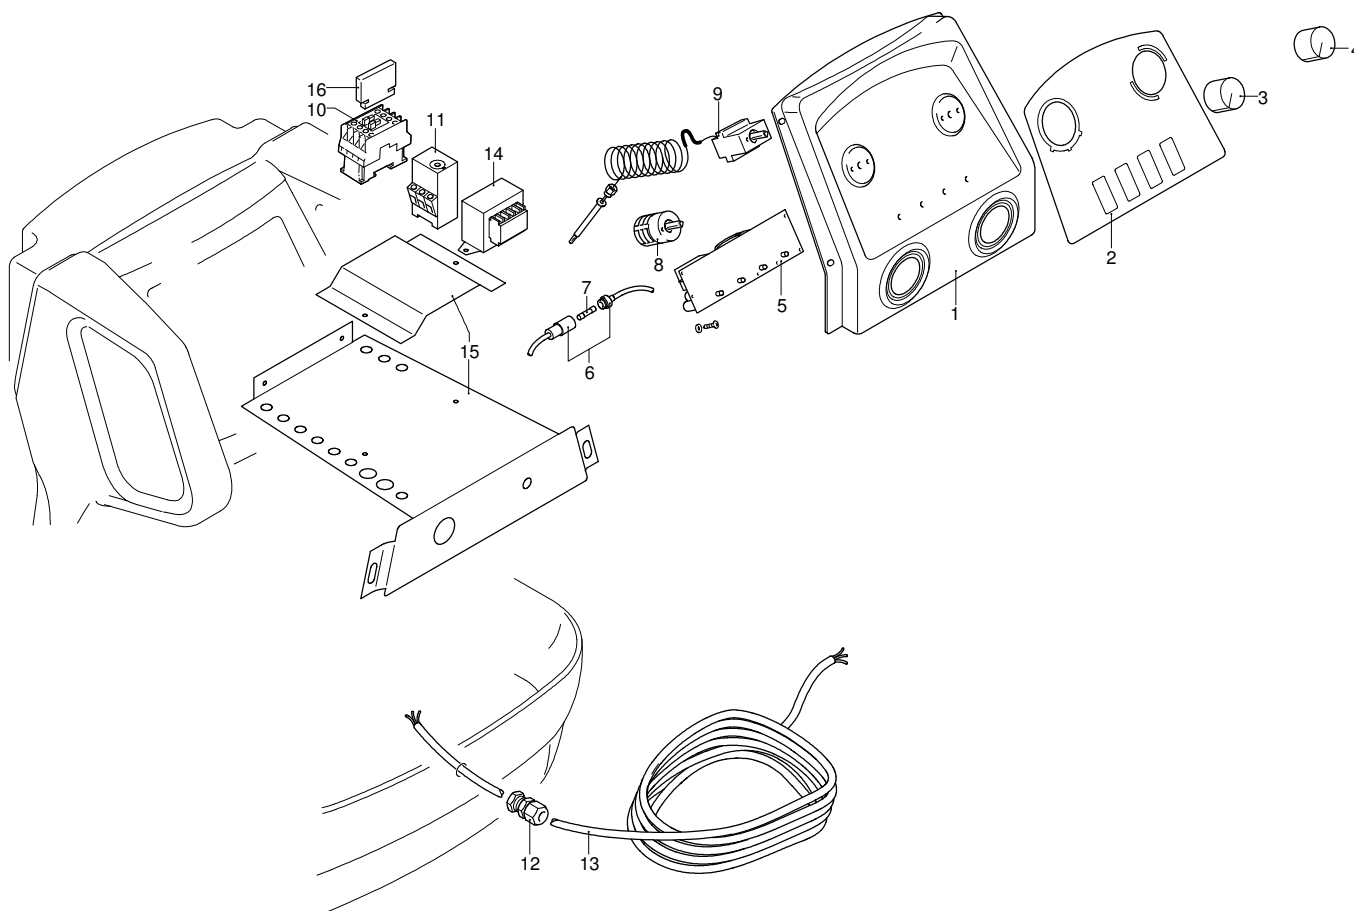

HOT 2021N

Ausführung:

Seriennummer:

Code: **23941**

400 V - 50 Hz - 3 ~

Gültigkeit	Pos.	Code	Bezeichnung	Menge
	1	3162760	Halterung	1
	2	3162770	Platte	1
	3	3161970	Drehknopf	1
	4	3161980	Drehknopf	1
	5	3162730	Karte	1
	6	3163720	Sicherungshalter	1
	7	3160920	Sicherung	1
	8	3160840	Schalter	1
	9	3161800	Thermostat	1
	10	3164050	Fernschalter	1
	11	3164040	Relais	1
	12	3160870	Kabeldurchführung	1
	13	3163970	Kabel	1
	14	3163710	Trasformator	1
	15	3162720	Halterung	1
	16	3164060	Fernschalter	1