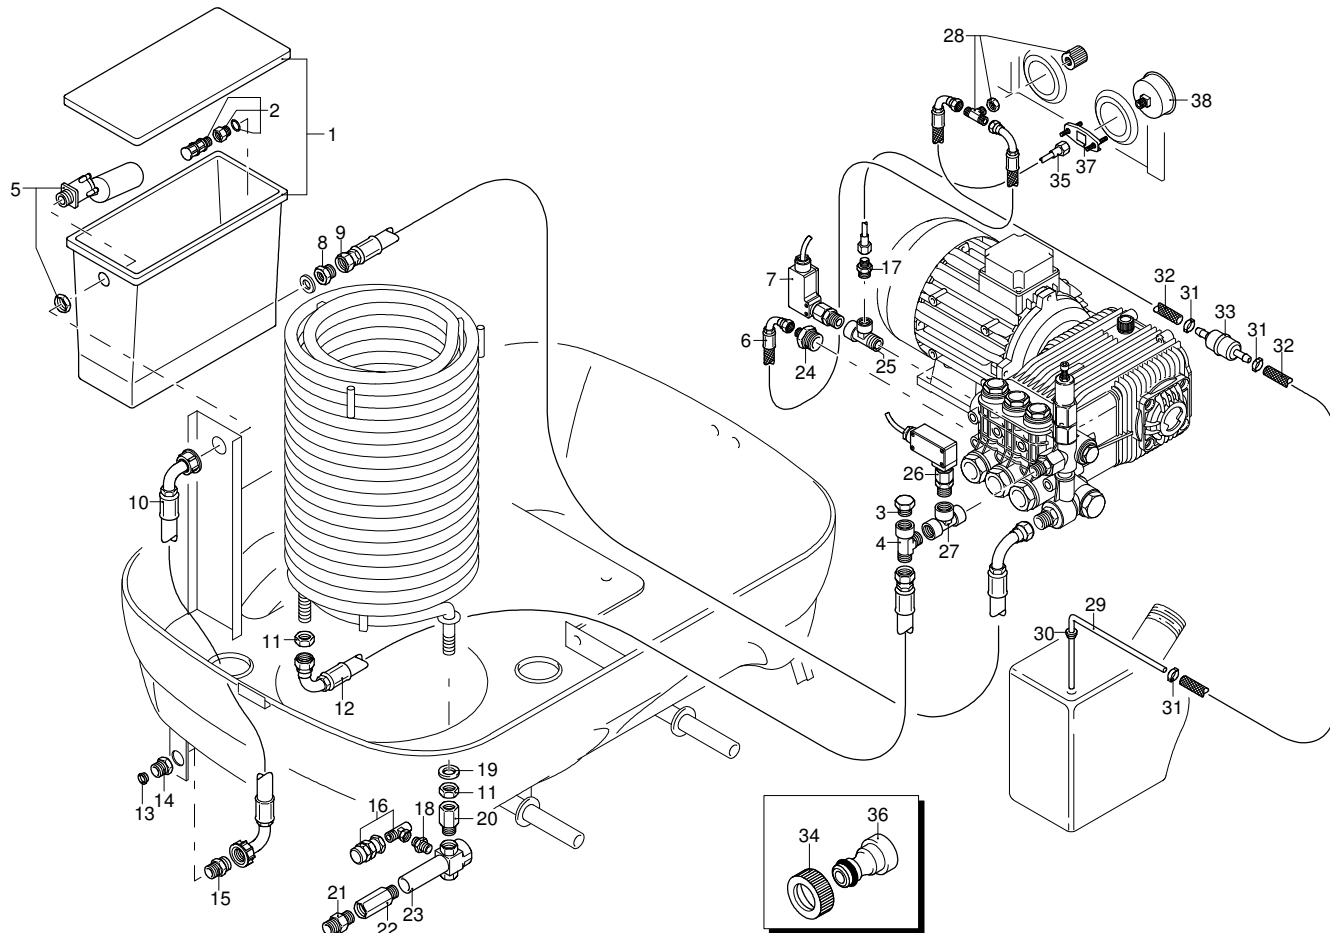

HOT 2021N

Ausführung:

Seriennummer:

Code: **23941**

 **400 V - 50 Hz - 3 ~**

Gültigkeit	Pos.	Code	Bezeichnung	Menge
	1	3162440	Haubeneinsatz	1
	2	3162470	Filter	1
	3	1980740	Verschluss	1
	4	3164340	Verbindungsstück	1
	5	3114	Schwimmer	1
	6	3162650	Rohr	1
	7	3161090	Druckmesser	1
	8	3162450	Verbindungsstück	1
	9	3162660	Rohr	1
	10	3162490	Rohr	1
	11	3161490	Mutter	2
	12	3162630	Rohr	1
	13	50713	Filter	1
	14	3162510	Verbindungsstück	1
	15	3161180	Verbindungsstück	1
	16	3164370	Ventil	1
	17	3162610	Verbindungsstück	1
	18	3164020	Verbindungsstück	2
	19	3162040	Unterlegscheibe	2
	20	3160430	Verbindungsstück	1
	21	3161150	Verbindungsstück	1
	22	3160470	Verbindungsstück	1
	23	3161160	Verbindungsstück	1
	24	3164030	Verbindungsstück	1
	25	3164110	Verbindungsstück	1
	26	3162880	Druckmesser	1
	27	3164330	Verbindungsstück	1
	28	3162690	Hahn	1
	29	3162710	Rohr	1
	30	3161050	Kabeldurchführung	1
	31	3162060	Schelle	3
	32	3162700	Rohr	1
	33	3163560	Filter	1
	34	3161010	Nutmutter	1
	35	3162670	Rohr	1
	36	3161140	Verbindungsstück	1
	37	3162680	Halterung	1
	38	3162740	Manometer	1