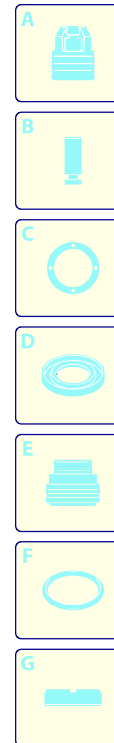

HOT 2021N

Ausführung:

Seriennummer:

Code: **23941**

400 V - 50 Hz - 3 ~

Gültigkeit	Pos.	Code	Bezeichnung	Menge
	1	3162440	Haubeneinsatz	1
	2	3162470	Filter	1
	3	1980740	Verschluss	1
	4	3164340	Verbindungsstück	1
	5	3114	Schwimmer	1
	6	3162650	Rohr	1
	7	3161090	Druckmesser	1
	8	3162450	Verbindungsstück	1
	9	3162660	Rohr	1
	10	3162490	Rohr	1
	11	3161490	Mutter	2
	12	3162630	Rohr	1
	13	50713	Filter	1
	14	3162510	Verbindungsstück	1
	15	3161180	Verbindungsstück	1
	16	3164370	Ventil	1
	17	3162610	Verbindungsstück	1
	18	3164020	Verbindungsstück	2
	19	3162040	Unterlegscheibe	2
	20	3160430	Verbindungsstück	1
	21	3161150	Verbindungsstück	1
	22	3160470	Verbindungsstück	1
	23	3161160	Verbindungsstück	1
	24	3164030	Verbindungsstück	1
	25	3164110	Verbindungsstück	1
	26	3162880	Druckmesser	1
	27	3164330	Verbindungsstück	1
	28	3162690	Hahn	1
	29	3162710	Rohr	1
	30	3161050	Kabeldurchführung	1
	31	3162060	Schelle	3
	32	3162700	Rohr	1
	33	3163560	Filter	1
	34	3161010	Nutmutter	1
	35	3162670	Rohr	1
	36	3161140	Verbindungsstück	1
	37	3162680	Halterung	1
	38	3162740	Manometer	1