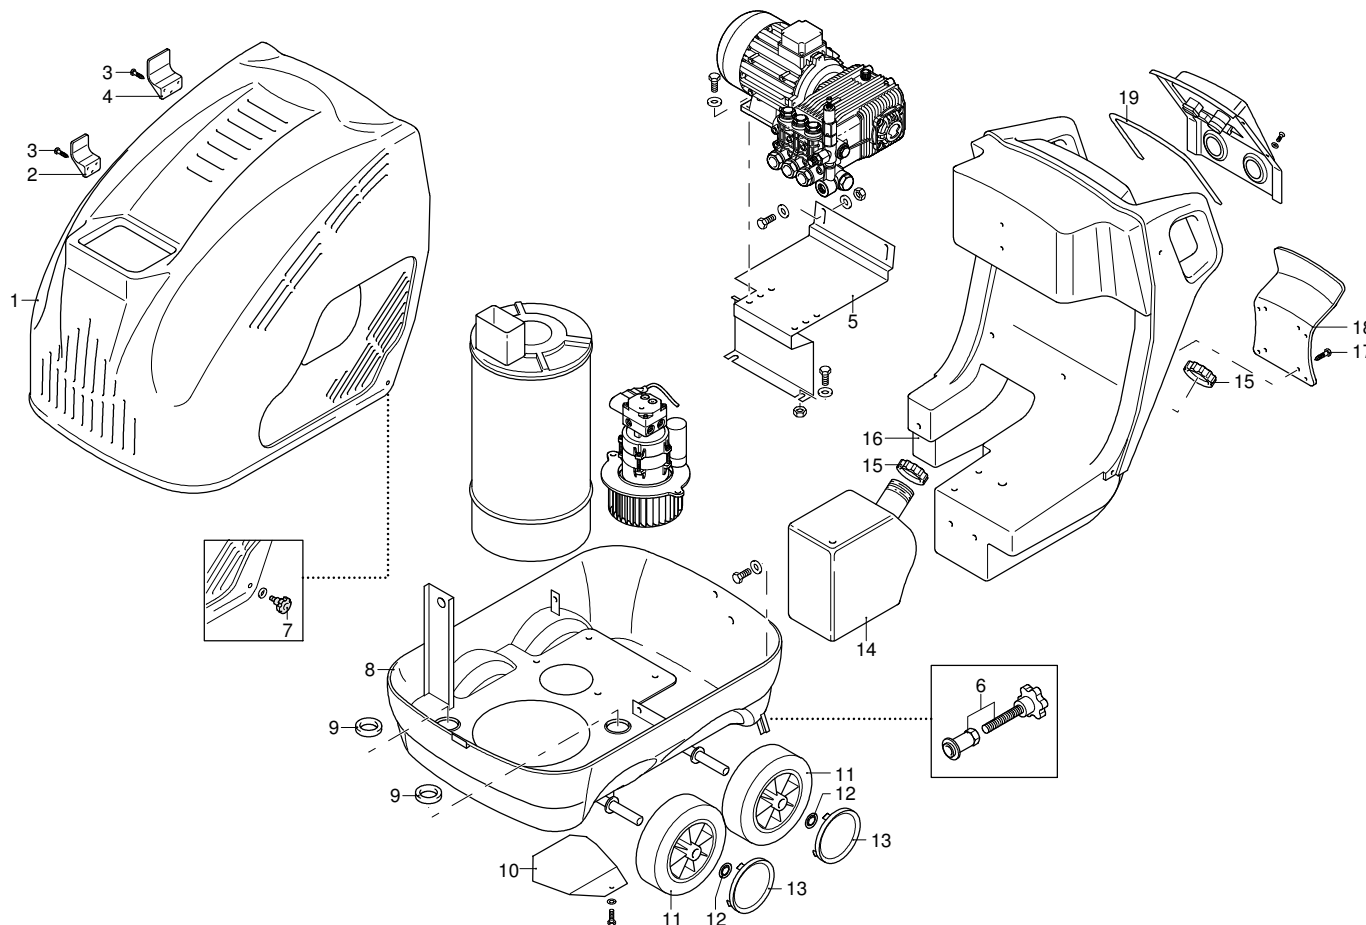

HOT 2021N

Ausführung:

Seriennummer:

Code: **23941**

 **400 V - 50 Hz - 3 ~**

Gültigkeit	Pos.	Code	Bezeichnung	Menge
	1	3162781	Gelbe Haube	1
	2	3160100	Zubehörträger	1
	3	2100300	Schraube	6
	4	3160110	Zubehörträger	1
	5	3162600	Halterung	1
	6	3163980	Knauf	1
	7	3163990	Knauf	1
	8	3162380	Rahmen	1
	9	3161070	Kabeldurchführung	2
	10	3161900	Platte	1
	11	3162390	Rad	4
	12	3162010	Ring	4
	13	3162400	Schutzeinrichtung	4
	14	3162410	Tank	1
	15	3161920	Verschluss	2
	16	3162420	Tank	1
	17	2100300	Schraube	4
	18	3160090	Zubehörträger	1
	19	3163630	Dichtung	1