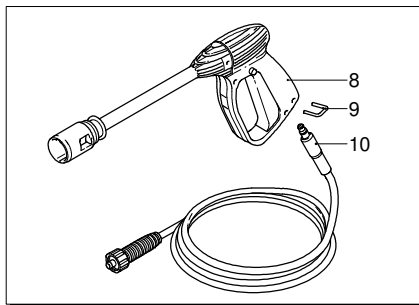

MIRAGE 120 TSS

Ausführung:

Seriennummer:

Code: **12695**

Gültigkeit	Pos.	Code	Bezeichnung	Menge
	1	40668	Düsenkopf	1
	2	1680220	O-Ring-Dichtung	3
	3	40343	Düsenkopf Rotopower	1
	4	40667	Lanze	1
	5	40352	Tank	1
	6	40666	Pistole	1
I---> 01-07	7	2620400	Hochdruckschlauch	1
I---> 01-07	8	40409	Pistole	1
--->| 12-06	9	2000080	Klemme	1
--->| 12-06	10	2000420	Hochdruckschlauch	1
--->| 12-06	11	880840	O-Ring-Dichtung	1
	12	1080250	O-Ring-Dichtung	1
	13	2000770	O-Ring-Dichtung	1