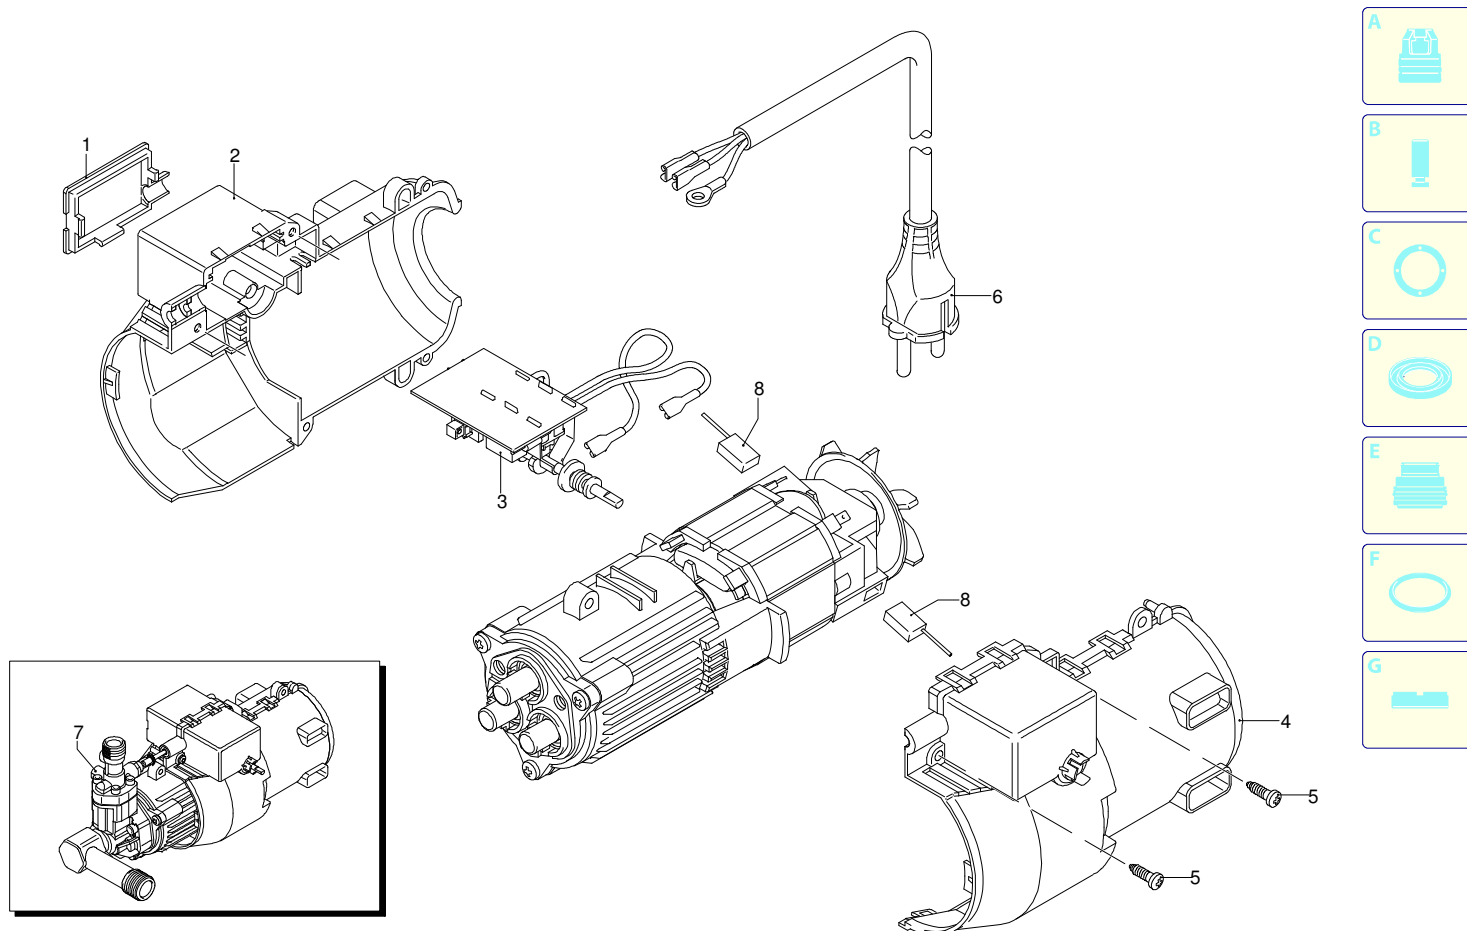

# MIRAGE 120 TSS

Ausführung:

Seriennummer:

Code: **12695**

Gültigkeit	Pos.	Code	Bezeichnung	Menge
	1	2560380	Drehknopf	1
	2	2560490	Stecker	1
	3	2860010	Gelbe Haube	1
	4	2440070	Rad	2
	5	2100300	Schraube	16
	6	2860170	Schwarze Haube	1
	7	2860160	Schwarze Haube	1

# MIRAGE 120 TSS

Ausführung:

Seriennummer:

Code: **12695**

230 V - 50 Hz

schuko

Gültigkeit	Pos.	Code	Bezeichnung	Menge
	1	1340260	Filter	1
	3	2569000	Verbindungsstück	1
	4	550350	O-Ring-Dichtung	1
	5	2100540	Verbindungsstück	1
	6	2101000	Schraube	2
	7	2109050	Ventil	6
	8	850850	Schraube	3
	10	880840	O-Ring-Dichtung	3
	11	2100550	Kopf	1
	13	1260760	Schraube	4
	14	42012	Vormontage Verbindungsstück	1
	15	2200141	Wasserdichtung	3
	16	2020041	Ring	3
	17	394280	O-Ring-Dichtung	1
	18	2560480	Buchse	1
	30	1461470	Verbindungsstück	1
	33	2208	Vormontage Kopf	1
	A	2574	Satz Ventile	1

# MIRAGE 120 TSS

Ausführung:

Seriennummer:

Code: **12695**

UN\_CE\_00025-JX

Gültigkeit	Pos.	Code	Bezeichnung	Menge
	1	2560350	Deckel	1
	2	2560130	Leitblech	1
	3	2560390	Schalter	1
	4	2560120	Leitblech	1
	5	2100300	Schraube	2
	6	2560900	Kabel	1
	7	2569559	Vormontage Elektropumpe	1
	8	2260	Bürstesatz für Motor	1

# MIRAGE 120 TSS

Ausführung:

Seriennummer:

Code: **12695**

Gültigkeit	Pos.	Code	Bezeichnung	Menge
	1	40668	Düsenkopf	1
	2	1680220	O-Ring-Dichtung	3
	3	40343	Düsenkopf Rotopower	1
	4	40667	Lanze	1
	5	40352	Tank	1
	6	40666	Pistole	1
I---> 01-07	7	2620400	Hochdruckschlauch	1
I---> 01-07	8	40409	Pistole	1
--->  12-06	9	2000080	Klemme	1
--->  12-06	10	2000420	Hochdruckschlauch	1
--->  12-06	11	880840	O-Ring-Dichtung	1
	12	1080250	O-Ring-Dichtung	1
	13	2000770	O-Ring-Dichtung	1