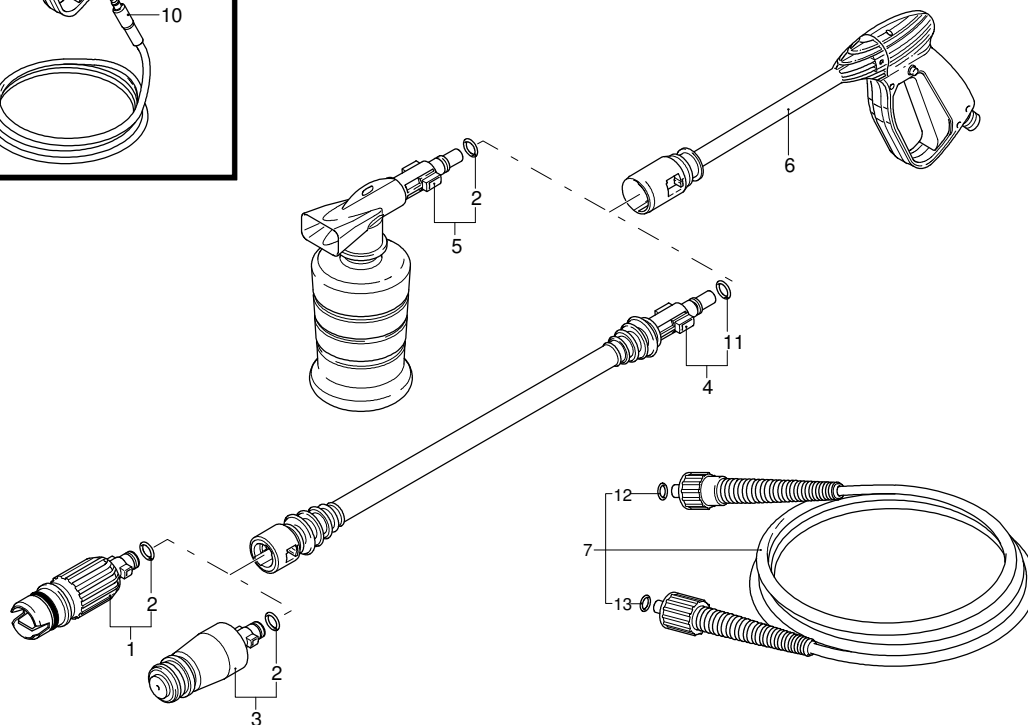

# MIRAGE 120 TSS

Ausführung:

Seriennummer:

Code: **12695**

230 V - 50 Hz

schuko

Gültigkeit	Pos.	Code	Bezeichnung	Menge
	1	1340260	Filter	1
	3	2569000	Verbindungsstück	1
	4	550350	O-Ring-Dichtung	1
	5	2100540	Verbindungsstück	1
	6	2101000	Schraube	2
	7	2109050	Ventil	6
	8	850850	Schraube	3
	10	880840	O-Ring-Dichtung	3
	11	2100550	Kopf	1
	13	1260760	Schraube	4
	14	42012	Vormontage Verbindungsstück	1
	15	2200141	Wasserdichtung	3
	16	2020041	Ring	3
	17	394280	O-Ring-Dichtung	1
	18	2560480	Buchse	1
	30	1461470	Verbindungsstück	1
	33	2208	Vormontage Kopf	1
	A	2574	Satz Ventile	1

# MIRAGE 120 TSS

Ausführung:

Seriennummer:

Code: **12695**

UN\_CE\_00025-JX

Gültigkeit	Pos.	Code	Bezeichnung	Menge
	1	2560350	Deckel	1
	2	2560130	Leitblech	1
	3	2560390	Schalter	1
	4	2560120	Leitblech	1
	5	2100300	Schraube	2
	6	2560900	Kabel	1
	7	2569559	Vormontage Elektropumpe	1
	8	2260	Bürstesatz für Motor	1

# MIRAGE 120 TSS

Ausführung:

Seriennummer:

Code: **12695**

Gültigkeit	Pos.	Code	Bezeichnung	Menge
	1	40668	Düsenkopf	1
	2	1680220	O-Ring-Dichtung	3
	3	40343	Düsenkopf Rotopower	1
	4	40667	Lanze	1
	5	40352	Tank	1
	6	40666	Pistole	1
I---> 01-07	7	2620400	Hochdruckschlauch	1
I---> 01-07	8	40409	Pistole	1
--->  12-06	9	2000080	Klemme	1
--->  12-06	10	2000420	Hochdruckschlauch	1
--->  12-06	11	880840	O-Ring-Dichtung	1
	12	1080250	O-Ring-Dichtung	1
	13	2000770	O-Ring-Dichtung	1