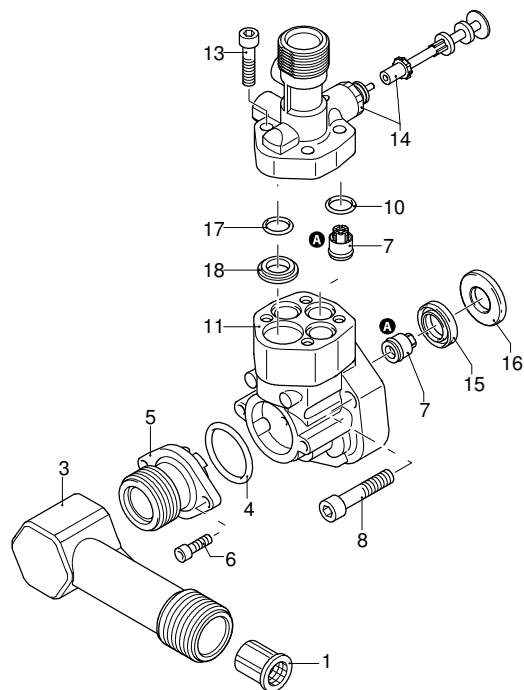

# MIRAGE 120 TSS

Ausführung:

Seriennummer:

Code: **12695**

Gültigkeit	Pos.	Code	Bezeichnung	Menge
	1	2560380	Drehknopf	1
	2	2560490	Stecker	1
	3	2860010	Gelbe Haube	1
	4	2440070	Rad	2
	5	2100300	Schraube	16
	6	2860170	Schwarze Haube	1
	7	2860160	Schwarze Haube	1

# MIRAGE 120 TSS

Ausführung:

Seriennummer:

Code: **12695**

230 V - 50 Hz

schuko

Gültigkeit	Pos.	Code	Bezeichnung	Menge
	1	1340260	Filter	1
	3	2569000	Verbindungsstück	1
	4	550350	O-Ring-Dichtung	1
	5	2100540	Verbindungsstück	1
	6	2101000	Schraube	2
	7	2109050	Ventil	6
	8	850850	Schraube	3
	10	880840	O-Ring-Dichtung	3
	11	2100550	Kopf	1
	13	1260760	Schraube	4
	14	42012	Vormontage Verbindungsstück	1
	15	2200141	Wasserdichtung	3
	16	2020041	Ring	3
	17	394280	O-Ring-Dichtung	1
	18	2560480	Buchse	1
	30	1461470	Verbindungsstück	1
	33	2208	Vormontage Kopf	1
	A	2574	Satz Ventile	1

# MIRAGE 120 TSS

Ausführung:

Seriennummer:

Code: **12695**

UN\_CE\_00025-JX

Gültigkeit	Pos.	Code	Bezeichnung	Menge
	1	2560350	Deckel	1
	2	2560130	Leitblech	1
	3	2560390	Schalter	1
	4	2560120	Leitblech	1
	5	2100300	Schraube	2
	6	2560900	Kabel	1
	7	2569559	Vormontage Elektropumpe	1
	8	2260	Bürstesatz für Motor	1

# MIRAGE 120 TSS

Ausführung:

Seriennummer:

Code: **12695**

Gültigkeit	Pos.	Code	Bezeichnung	Menge
	1	40668	Düsenkopf	1
	2	1680220	O-Ring-Dichtung	3
	3	40343	Düsenkopf Rotopower	1
	4	40667	Lanze	1
	5	40352	Tank	1
	6	40666	Pistole	1
I---> 01-07	7	2620400	Hochdruckschlauch	1
I---> 01-07	8	40409	Pistole	1
--->  12-06	9	2000080	Klemme	1
--->  12-06	10	2000420	Hochdruckschlauch	1
--->  12-06	11	880840	O-Ring-Dichtung	1
	12	1080250	O-Ring-Dichtung	1
	13	2000770	O-Ring-Dichtung	1