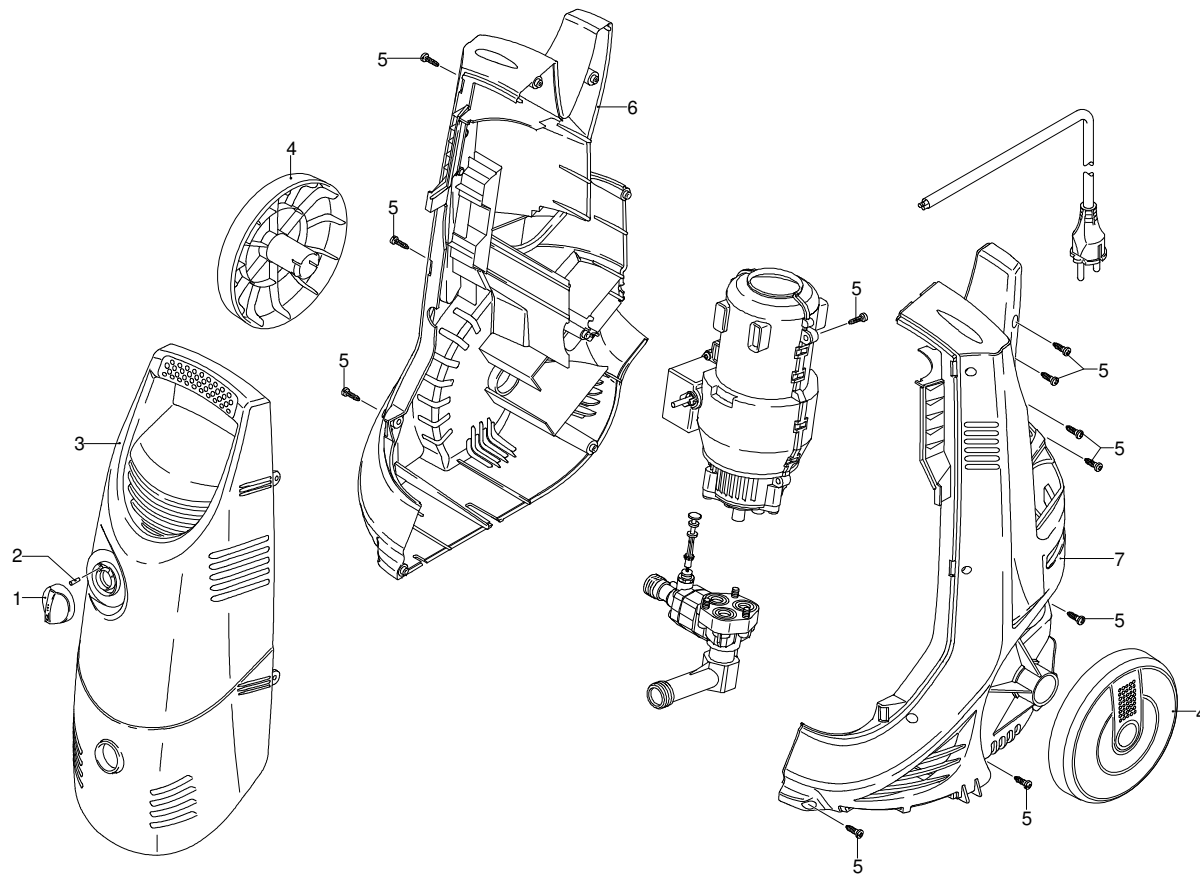

# MIRAGE 120 TSS

Ausführung:

Seriennummer:

Code: **12695**

Gültigkeit	Pos.	Code	Bezeichnung	Menge
	1	2560380	Drehknopf	1
	2	2560490	Stecker	1
	3	2860010	Gelbe Haube	1
	4	2440070	Rad	2
	5	2100300	Schraube	16
	6	2860170	Schwarze Haube	1
	7	2860160	Schwarze Haube	1

# MIRAGE 120 TSS

Ausführung:

Seriennummer:

Code: **12695**

230 V - 50 Hz

schuko

Gültigkeit	Pos.	Code	Bezeichnung	Menge
	1	1340260	Filter	1
	3	2569000	Verbindungsstück	1
	4	550350	O-Ring-Dichtung	1
	5	2100540	Verbindungsstück	1
	6	2101000	Schraube	2
	7	2109050	Ventil	6
	8	850850	Schraube	3
	10	880840	O-Ring-Dichtung	3
	11	2100550	Kopf	1
	13	1260760	Schraube	4
	14	42012	Vormontage Verbindungsstück	1
	15	2200141	Wasserdichtung	3
	16	2020041	Ring	3
	17	394280	O-Ring-Dichtung	1
	18	2560480	Buchse	1
	30	1461470	Verbindungsstück	1
	33	2208	Vormontage Kopf	1
	A	2574	Satz Ventile	1

# MIRAGE 120 TSS

Ausführung:

Seriennummer:

Code: **12695**

UN\_CE\_00025-JX

Gültigkeit	Pos.	Code	Bezeichnung	Menge
	1	2560350	Deckel	1
	2	2560130	Leitblech	1
	3	2560390	Schalter	1
	4	2560120	Leitblech	1
	5	2100300	Schraube	2
	6	2560900	Kabel	1
	7	2569559	Vormontage Elektropumpe	1
	8	2260	Bürstesatz für Motor	1

# MIRAGE 120 TSS

Ausführung:

Seriennummer:

Code: **12695**

Gültigkeit	Pos.	Code	Bezeichnung	Menge
	1	40668	Düsenkopf	1
	2	1680220	O-Ring-Dichtung	3
	3	40343	Düsenkopf Rotopower	1
	4	40667	Lanze	1
	5	40352	Tank	1
	6	40666	Pistole	1
I---> 01-07	7	2620400	Hochdruckschlauch	1
I---> 01-07	8	40409	Pistole	1
--->  12-06	9	2000080	Klemme	1
--->  12-06	10	2000420	Hochdruckschlauch	1
--->  12-06	11	880840	O-Ring-Dichtung	1
	12	1080250	O-Ring-Dichtung	1
	13	2000770	O-Ring-Dichtung	1