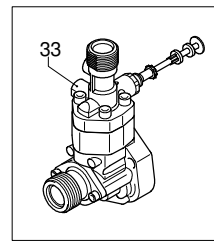

# MIRAGE 120 TSS

Ausführung:

Seriennummer:

Code: **12695**

230 V - 50 Hz

schuko

Gültigkeit	Pos.	Code	Bezeichnung	Menge
	1	1340260	Filter	1
	3	2569000	Verbindungsstück	1
	4	550350	O-Ring-Dichtung	1
	5	2100540	Verbindungsstück	1
	6	2101000	Schraube	2
	7	2109050	Ventil	6
	8	850850	Schraube	3
	10	880840	O-Ring-Dichtung	3
	11	2100550	Kopf	1
	13	1260760	Schraube	4
	14	42012	Vormontage Verbindungsstück	1
	15	2200141	Wasserdichtung	3
	16	2020041	Ring	3
	17	394280	O-Ring-Dichtung	1
	18	2560480	Buchse	1
	30	1461470	Verbindungsstück	1
	33	2208	Vormontage Kopf	1
	A	2574	Satz Ventile	1