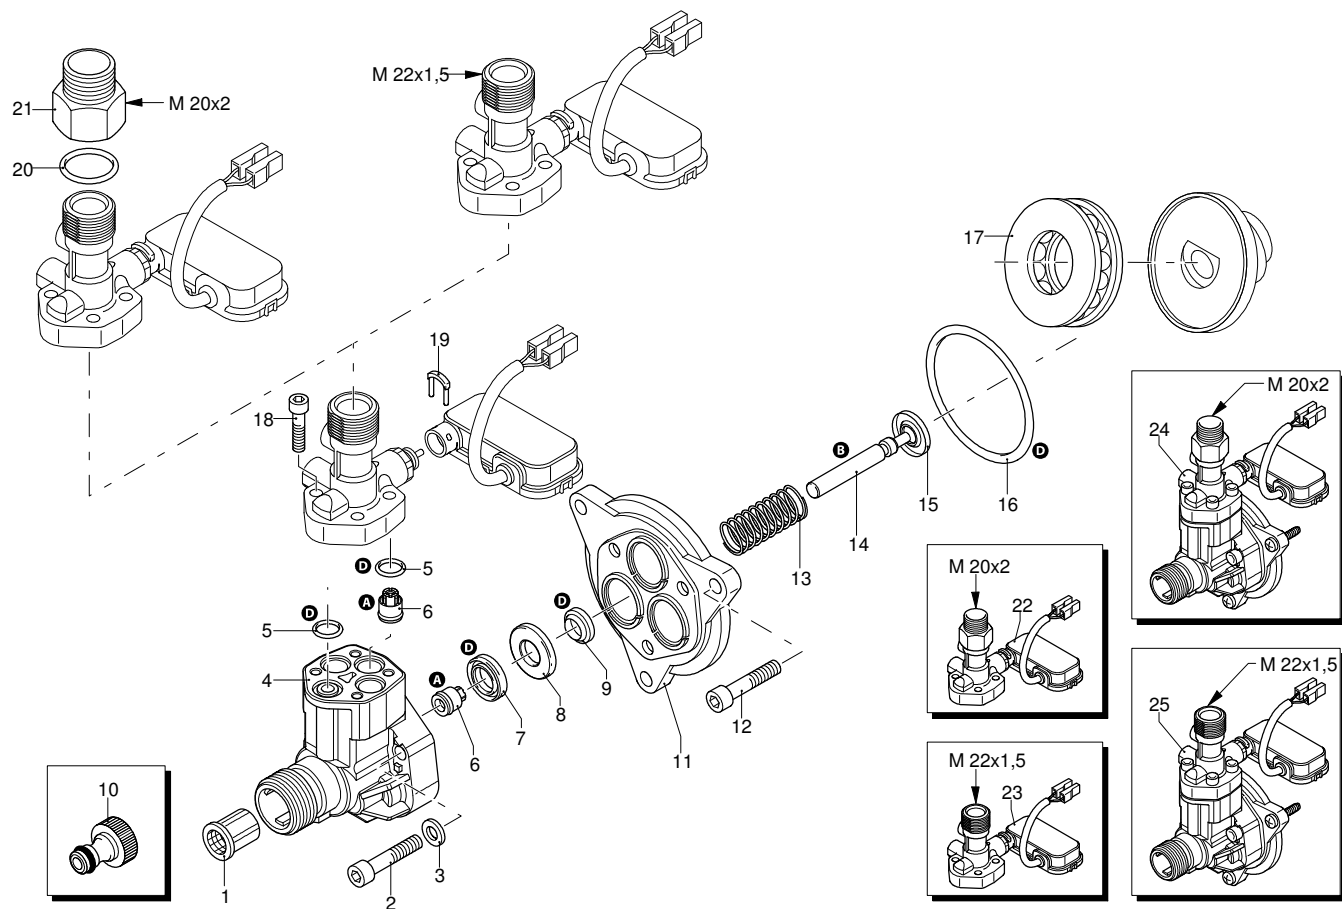

MR CLEAN 100 TSS

Ausführung:

Seriennummer:

Code: **12313**

Gültigkeit	Pos.	Code	Bezeichnung	Menge
	1	2100200	Gelbe Haube	1
	2	2100070	Leitblech	1
	3	2100210	Schwarze Haube	1
	4	2100320	Schraube	4

MR CLEAN 100 TSS

Ausführung:

Seriennummer:

Code: **12313**

 **230 V - 50 Hz**

 **schuko**

UN_CE_0319-HW

Gültigkeit	Pos.	Code	Bezeichnung	Menge
	1	1340260	Filter	1
	2	850850	Schraube	3
	3	2560690	Unterlegscheibe	3
	4	2560450	Kopf	1
	5	880840	O-Ring-Dichtung	4
	6	2109050	Ventil	6
	7	2101120	Wasserdichtung	3
	8	2020041	Ring	3
	9	1683500	Öldichtung	3
	10	1461470	Verbindungsstück	1
	11	2100030	Kolbenführung	1
	12	2100960	Schraube	3
	13	2020150	Feder	3
	14	2100130	Kolben	3
	15	2020140	Teller	3
	16	850840	O-Ring-Dichtung	1
	17	2021570	Lager	1
	18	2560720	Schraube	4
	19	2021960	Klemme	1
----	20	390180	O-Ring-Dichtung	1
----	21	2620760	Verbindungsstück	1
----	22	2317	Vormontage Verbindungsstück	1
I----	23	2253	Vormontage Verbindungsstück	1
I----	24	42323	Vormontage Pumpe TSS	1
I----	25	2331	Vormontage Pumpe TSS	1
A	A	2574	Satz Ventile	1
B	B	2508	Satz Kolben	1
D	D	2332	Satz Dichtungen	1

MR CLEAN 100 TSS

Ausführung:

Seriennummer:

Code: **12313**

Gültigkeit	Pos.	Code	Bezeichnung	Menge
	1	2100280	Schutzkasten	1
	2	1682270	Schalter	1
	3	2100060	Kasten	1
	4	390201	O-Ring-Dichtung	1
	5	1683790	Kondensator	1
	6	2200090	Kabel	1
	7	2020570	Schraube	1
	8	1262400	Unterlegscheibe	1
	9	2100110	Kabeldurchführung	1
	11	2101711	Teller	1
	12	2109204	Vormontage Hauptteil Pumpe	1
	13	2100980	Schraube	3
	14	2029721	Vormontage Kasten TSS	1
	15	2020850	Unterlegscheibe	1
	16	1680250	Lüfter	1
	17	44010	Motor	1

Gültigkeit	Pos.	Code	Bezeichnung	Menge
	1	40363	Düsenkopf	1
	2	1680220	O-Ring-Dichtung	2
	3	40667	Lanze	1
	4	40352	Tank	1
	5	40350	Pistole	1
	6	1080250	O-Ring-Dichtung	1
	7	2620420	Hochdruckschlauch	1
	8	2000770	O-Ring-Dichtung	1
	9	880840	O-Ring-Dichtung	1
	10	2620430	Rohr	1