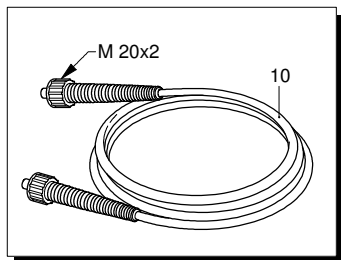

Ausführung:

Seriennummer:

Code: **12313**

 **230 V - 50 Hz**

 **schuko**

UN_CE_0319-HW

Gültigkeit	Pos.	Code	Bezeichnung	Menge
	1	1340260	Filter	1
	2	850850	Schraube	3
	3	2560690	Unterlegscheibe	3
	4	2560450	Kopf	1
	5	880840	O-Ring-Dichtung	4
	6	2109050	Ventil	6
	7	2101120	Wasserdichtung	3
	8	2020041	Ring	3
	9	1683500	Öldichtung	3
	10	1461470	Verbindungsstück	1
	11	2100030	Kolbenführung	1
	12	2100960	Schraube	3
	13	2020150	Feder	3
	14	2100130	Kolben	3
	15	2020140	Teller	3
	16	850840	O-Ring-Dichtung	1
	17	2021570	Lager	1
	18	2560720	Schraube	4
	19	2021960	Klemme	1
----	20	390180	O-Ring-Dichtung	1
----	21	2620760	Verbindungsstück	1
----	22	2317	Vormontage Verbindungsstück	1
I----	23	2253	Vormontage Verbindungsstück	1
I----	24	42323	Vormontage Pumpe TSS	1
I----	25	2331	Vormontage Pumpe TSS	1
A	A	2574	Satz Ventile	1
B	B	2508	Satz Kolben	1
D	D	2332	Satz Dichtungen	1

Gültigkeit	Pos.	Code	Bezeichnung	Menge
	1	40363	Düsenkopf	1
	2	1680220	O-Ring-Dichtung	2
	3	40667	Lanze	1
	4	40352	Tank	1
	5	40350	Pistole	1
	6	1080250	O-Ring-Dichtung	1
	7	2620420	Hochdruckschlauch	1
	8	2000770	O-Ring-Dichtung	1
	9	880840	O-Ring-Dichtung	1
	10	2620430	Rohr	1