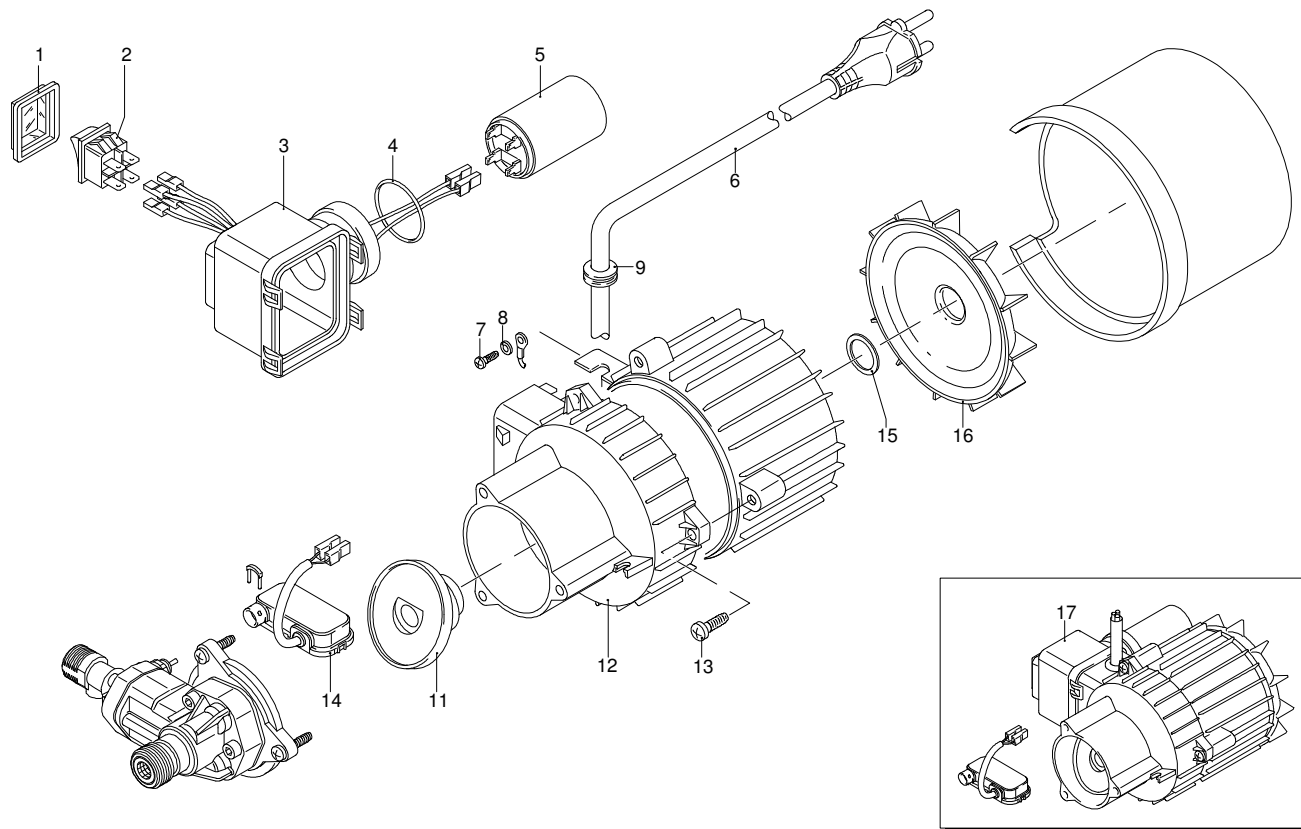

MR CLEAN 100 TSS

Ausführung:

Seriennummer:

Code: **12313**

Gültigkeit	Pos.	Code	Bezeichnung	Menge
	1	2100200	Gelbe Haube	1
	2	2100070	Leitblech	1
	3	2100210	Schwarze Haube	1
	4	2100320	Schraube	4

MR CLEAN 100 TSS

Ausführung:

Seriennummer:

Code: **12313**

 **230 V - 50 Hz**

 **schuko**

UN_CE_0319-HW

Gültigkeit	Pos.	Code	Bezeichnung	Menge
	1	1340260	Filter	1
	2	850850	Schraube	3
	3	2560690	Unterlegscheibe	3
	4	2560450	Kopf	1
	5	880840	O-Ring-Dichtung	4
	6	2109050	Ventil	6
	7	2101120	Wasserdichtung	3
	8	2020041	Ring	3
	9	1683500	Öldichtung	3
	10	1461470	Verbindungsstück	1
	11	2100030	Kolbenführung	1
	12	2100960	Schraube	3
	13	2020150	Feder	3
	14	2100130	Kolben	3
	15	2020140	Teller	3
	16	850840	O-Ring-Dichtung	1
	17	2021570	Lager	1
	18	2560720	Schraube	4
	19	2021960	Klemme	1
----	20	390180	O-Ring-Dichtung	1
----	21	2620760	Verbindungsstück	1
----	22	2317	Vormontage Verbindungsstück	1
I----	23	2253	Vormontage Verbindungsstück	1
I----	24	42323	Vormontage Pumpe TSS	1
I----	25	2331	Vormontage Pumpe TSS	1
A	A	2574	Satz Ventile	1
B	B	2508	Satz Kolben	1
D	D	2332	Satz Dichtungen	1

MR CLEAN 100 TSS

Ausführung:

Seriennummer:

Code: **12313**

Gültigkeit	Pos.	Code	Bezeichnung	Menge
	1	2100280	Schutzkasten	1
	2	1682270	Schalter	1
	3	2100060	Kasten	1
	4	390201	O-Ring-Dichtung	1
	5	1683790	Kondensator	1
	6	2200090	Kabel	1
	7	2020570	Schraube	1
	8	1262400	Unterlegscheibe	1
	9	2100110	Kabeldurchführung	1
	11	2101711	Teller	1
	12	2109204	Vormontage Hauptteil Pumpe	1
	13	2100980	Schraube	3
	14	2029721	Vormontage Kasten TSS	1
	15	2020850	Unterlegscheibe	1
	16	1680250	Lüfter	1
	17	44010	Motor	1

Gültigkeit	Pos.	Code	Bezeichnung	Menge
	1	40363	Düsenkopf	1
	2	1680220	O-Ring-Dichtung	2
	3	40667	Lanze	1
	4	40352	Tank	1
	5	40350	Pistole	1
	6	1080250	O-Ring-Dichtung	1
	7	2620420	Hochdruckschlauch	1
	8	2000770	O-Ring-Dichtung	1
	9	880840	O-Ring-Dichtung	1
	10	2620430	Rohr	1