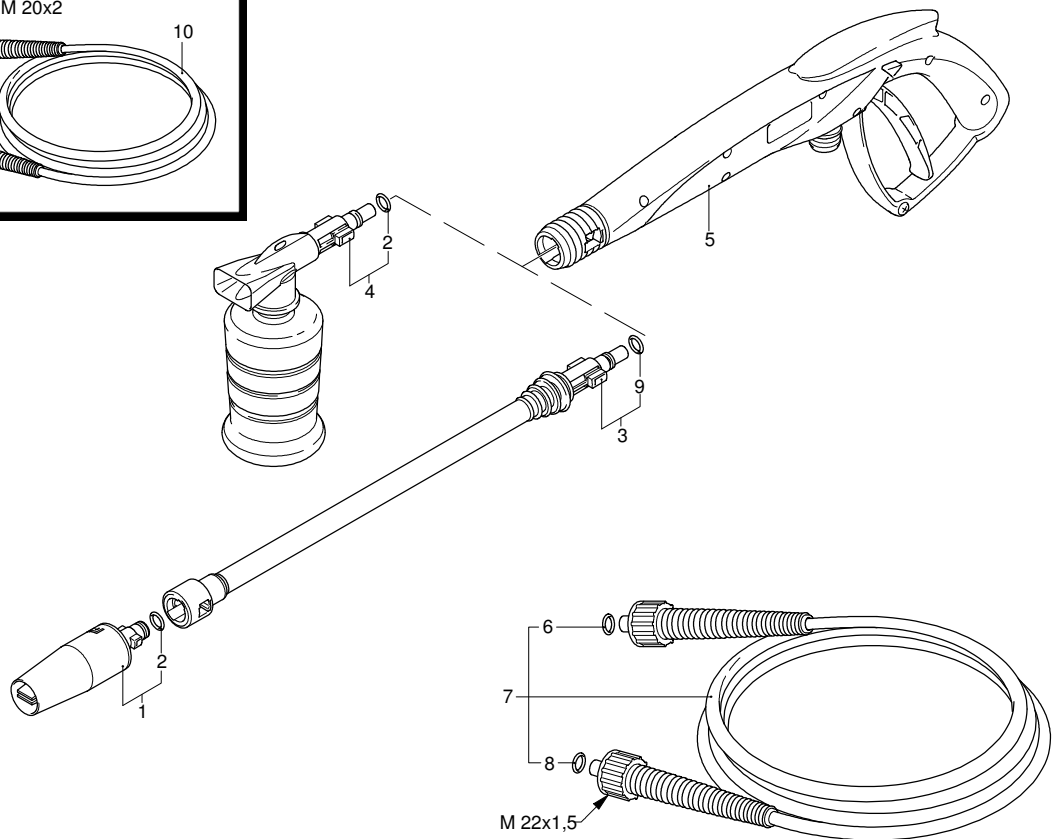

Ausführung:

Seriennummer:

Code: **12313**

 **230 V - 50 Hz**

 **schuko**

UN_CE_0319-HW

Gültigkeit	Pos.	Code	Bezeichnung	Menge
	1	1340260	Filter	1
	2	850850	Schraube	3
	3	2560690	Unterlegscheibe	3
	4	2560450	Kopf	1
	5	880840	O-Ring-Dichtung	4
	6	2109050	Ventil	6
	7	2101120	Wasserdichtung	3
	8	2020041	Ring	3
	9	1683500	Öldichtung	3
	10	1461470	Verbindungsstück	1
	11	2100030	Kolbenführung	1
	12	2100960	Schraube	3
	13	2020150	Feder	3
	14	2100130	Kolben	3
	15	2020140	Teller	3
	16	850840	O-Ring-Dichtung	1
	17	2021570	Lager	1
	18	2560720	Schraube	4
	19	2021960	Klemme	1
----	20	390180	O-Ring-Dichtung	1
----	21	2620760	Verbindungsstück	1
----	22	2317	Vormontage Verbindungsstück	1
I----	23	2253	Vormontage Verbindungsstück	1
I----	24	42323	Vormontage Pumpe TSS	1
I----	25	2331	Vormontage Pumpe TSS	1
A	A	2574	Satz Ventile	1
B	B	2508	Satz Kolben	1
D	D	2332	Satz Dichtungen	1

MR CLEAN 100 TSS

Ausführung:

Seriennummer:

Code: **12313**

Gültigkeit	Pos.	Code	Bezeichnung	Menge
	1	2100280	Schutzkasten	1
	2	1682270	Schalter	1
	3	2100060	Kasten	1
	4	390201	O-Ring-Dichtung	1
	5	1683790	Kondensator	1
	6	2200090	Kabel	1
	7	2020570	Schraube	1
	8	1262400	Unterlegscheibe	1
	9	2100110	Kabeldurchführung	1
	11	2101711	Teller	1
	12	2109204	Vormontage Hauptteil Pumpe	1
	13	2100980	Schraube	3
	14	2029721	Vormontage Kasten TSS	1
	15	2020850	Unterlegscheibe	1
	16	1680250	Lüfter	1
	17	44010	Motor	1

Gültigkeit	Pos.	Code	Bezeichnung	Menge
	1	40363	Düsenkopf	1
	2	1680220	O-Ring-Dichtung	2
	3	40667	Lanze	1
	4	40352	Tank	1
	5	40350	Pistole	1
	6	1080250	O-Ring-Dichtung	1
	7	2620420	Hochdruckschlauch	1
	8	2000770	O-Ring-Dichtung	1
	9	880840	O-Ring-Dichtung	1
	10	2620430	Rohr	1