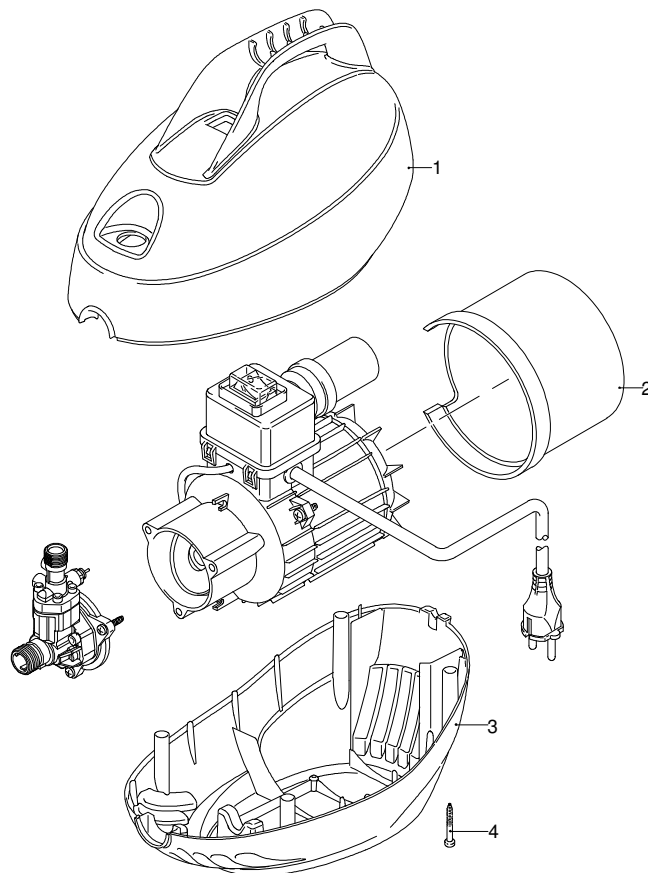

MR CLEAN 100 TSS

Ausführung:

Seriennummer:

Code: **12313**

Gültigkeit	Pos.	Code	Bezeichnung	Menge
	1	2100200	Gelbe Haube	1
	2	2100070	Leitblech	1
	3	2100210	Schwarze Haube	1
	4	2100320	Schraube	4

MR CLEAN 100 TSS

Ausführung:

Seriennummer:

Code: **12313**

 **230 V - 50 Hz**

 **schuko**

UN_CE_0319-HW

Gültigkeit	Pos.	Code	Bezeichnung	Menge
	1	1340260	Filter	1
	2	850850	Schraube	3
	3	2560690	Unterlegscheibe	3
	4	2560450	Kopf	1
	5	880840	O-Ring-Dichtung	4
	6	2109050	Ventil	6
	7	2101120	Wasserdichtung	3
	8	2020041	Ring	3
	9	1683500	Öldichtung	3
	10	1461470	Verbindungsstück	1
	11	2100030	Kolbenführung	1
	12	2100960	Schraube	3
	13	2020150	Feder	3
	14	2100130	Kolben	3
	15	2020140	Teller	3
	16	850840	O-Ring-Dichtung	1
	17	2021570	Lager	1
	18	2560720	Schraube	4
	19	2021960	Klemme	1
----	20	390180	O-Ring-Dichtung	1
----	21	2620760	Verbindungsstück	1
----	22	2317	Vormontage Verbindungsstück	1
I----	23	2253	Vormontage Verbindungsstück	1
I----	24	42323	Vormontage Pumpe TSS	1
I----	25	2331	Vormontage Pumpe TSS	1
A	A	2574	Satz Ventile	1
B	B	2508	Satz Kolben	1
D	D	2332	Satz Dichtungen	1

MR CLEAN 100 TSS

Ausführung:

Seriennummer:

Code: **12313**

Gültigkeit	Pos.	Code	Bezeichnung	Menge
	1	2100280	Schutzkasten	1
	2	1682270	Schalter	1
	3	2100060	Kasten	1
	4	390201	O-Ring-Dichtung	1
	5	1683790	Kondensator	1
	6	2200090	Kabel	1
	7	2020570	Schraube	1
	8	1262400	Unterlegscheibe	1
	9	2100110	Kabeldurchführung	1
	11	2101711	Teller	1
	12	2109204	Vormontage Hauptteil Pumpe	1
	13	2100980	Schraube	3
	14	2029721	Vormontage Kasten TSS	1
	15	2020850	Unterlegscheibe	1
	16	1680250	Lüfter	1
	17	44010	Motor	1

Gültigkeit	Pos.	Code	Bezeichnung	Menge
	1	40363	Düsenkopf	1
	2	1680220	O-Ring-Dichtung	2
	3	40667	Lanze	1
	4	40352	Tank	1
	5	40350	Pistole	1
	6	1080250	O-Ring-Dichtung	1
	7	2620420	Hochdruckschlauch	1
	8	2000770	O-Ring-Dichtung	1
	9	880840	O-Ring-Dichtung	1
	10	2620430	Rohr	1