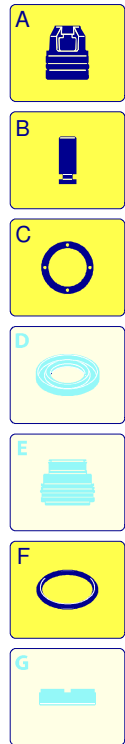

**ANNOVI
REVERBERI**
The Power of Experience

PRO CLEAN 160 TSS

Ausführung:

Seriennummer:

Code: **12698**

10/01/2012

Gültigkeit	Pos.	Code	Bezeichnung	Menge
	1	1980740	Verschluss	1
	2	2900430	Kopf	1
	3	800220	Schraube	3
	4	820510	O-Ring-Dichtung	4
	5	2900850	Verbindungsstück	1
	6	740290	O-Ring-Dichtung	6
	7	1340260	Filter	1
	8	480480	O-Ring-Dichtung	1
	9	2849051	Ventil	6
	10	2200141	Wasserdichtung	6
	11	770590	O-Ring-Dichtung	3
	12	2840550	Buchse	3
	13	2840540	Buchse	3
	14	1683500	Öldichtung	3
	15	2900500	Schraube	4
	16	2900020	Kolbenführung	1
	17	2901170	Feder	3
	18	2840530	Kolben	3
	19	2840050	Teller	3
	20	2840130	Verschluss	3
	21	2840470	Schraube	1
	22	2909006	Vormontage Feder	1
	23	1120680	O-Ring-Dichtung	1
	25	2900130	Verbindungsstück	1
	26	1560520	Feder	1
	27	1250280	Kugel	1
	28	480480	O-Ring-Dichtung	1
	29	1982520	Schlauchanschluss	1
	30	1460430	O-Ring-Dichtung	1
	31	2901070	Verschluss	1
	32	1080091	Feder	1
	33	800560	O-Ring-Dichtung	2
	34	2901110	Injektor	1
	36	2900810	Verbindungsstück	1
	37	1260740	O-Ring-Dichtung	1
	38	2900800	Zapfen	1
	39	2900820	Nutmutter	1
	40	2900830	Verbindungsstück	1
	41	1461470	Verbindungsstück	1
	42	3040270	O-Ring-Dichtung	1
	A	2233	Satz Ventile	1
	B	2313	Satz Kolben	1
	C	42124	Satz Öldichtungen	1
	F	42438	Satz Dichtungen	1

UN_CE_0085-AW