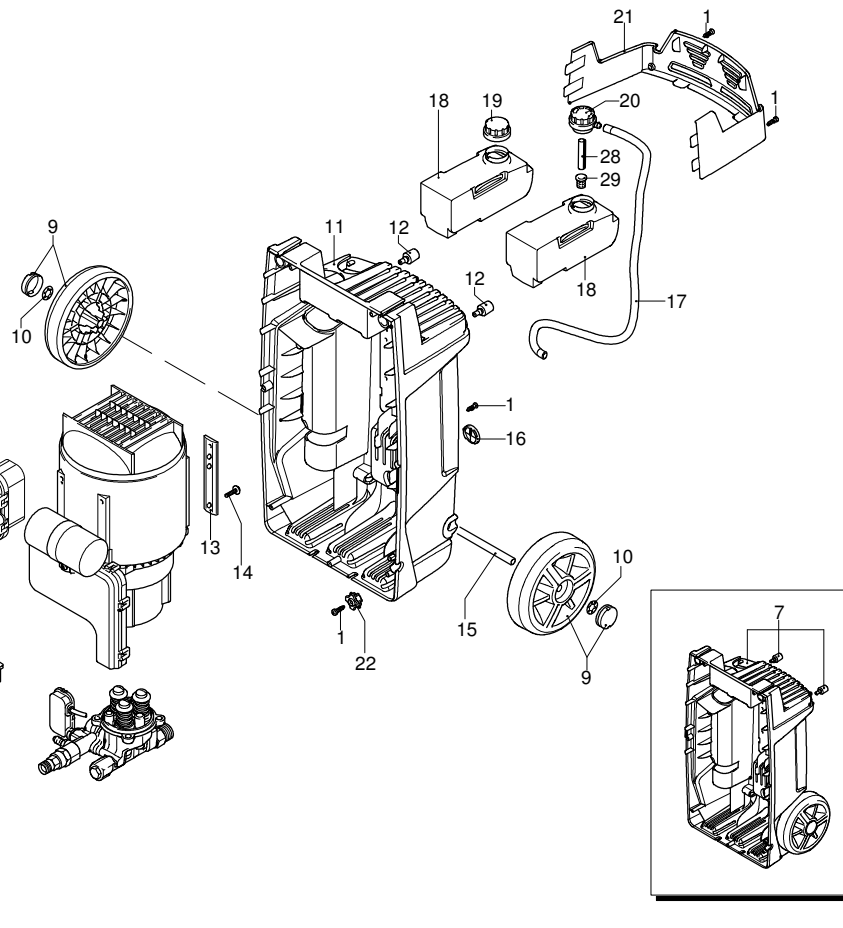

10/01/2012

Gültigkeit	Pos.	Code	Bezeichnung	Menge
	1	2100300	Schraube	17
	2	2900650	Schutzeinrichtung	1
	3	2900620	Drehknopf	1
	4	2900613	Gelbe Haube	1
	5	2900870	Rohrhalterung	1
	6	2909013	Griff	1
	7	2909007	Basis Vormontage	1
	8	2900900	Kugel	3
	9	2500320	Rad	2
	10	1680880	Unterlegscheibe	2
	11	2900600	Basis	1
	12	2180330	Gummifuß	2
	13	2900720	Platte	1
	14	2440280	Schraube	4
	15	2900840	Achse	1
	16	1682310	Verschluss	1
	17	2901000	Reinigungsmittelschlauch	1
	18	2900710	Tank	2
	19	2900690	Verschluss	1
	20	42113	Vormontage Verschluss	1
	21	2900640	Zubehörträger	1
	22	2600100	Kabelverschraubung	1
	23	2900680	Knauf	1
	24	2100300	Schraube	2
	25	2900670	Scheibe	1
	26	380420	Ring	1
	27	2900660	Rotor Schlauchhaspel	1
	28	2900940	Reinigungsmittelschlauch	1
	29	2000230	Filter	1