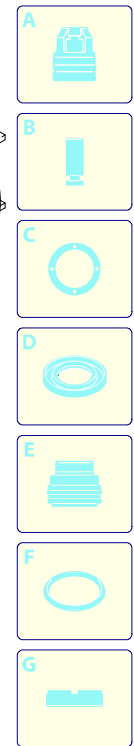

PRO CLEAN 160 TSS

Ausführung:
Seriennummer:
Code: **12698**

230 V - 50 Hz **schuko**

Gültigkeit	Pos.	Code	Bezeichnung	Menge
	2	2900170	Lager	1
	3	2900040	Teller	1
	4	1780490	Lager	1
	5	1460530	Öldichtung	1
	6	2320830	Schraube	4
	7	2900010	Pumpenkörper	1
	8	1460590	Lager	1
	9	1460040	Schutzschild	1
	10	1461200	Öldichtung	1
	11	394280	O-Ring-Dichtung	1
	12	1460370	Lüfter	1
	13	1460340	Leitblech	1
	14	2900780	Deckel	1
	15	2900210	Schraube	2
	16	2900420	Schalter	1
	17	2900770	Kasten	1
	18	2900930	Kabel	1
	19	2021480	Kabeldurchführung	2
	20	2900750	Kasten	1
	21	2020570	Schraube	3
	22	2900760	Deckel	1
	23	2100300	Schraube	1
	24	1340280	Schelle	1
	25	2900970	Kondensator	1
	26	1760450	Kabel	1
	27	660170	O-Ring-Dichtung	1
	28	2022201	Klemme	1
	29	2029753	Vormontage Kasten TSS	1
	30	1262400	Unterlegscheibe	1
	31	44105	Motor	1