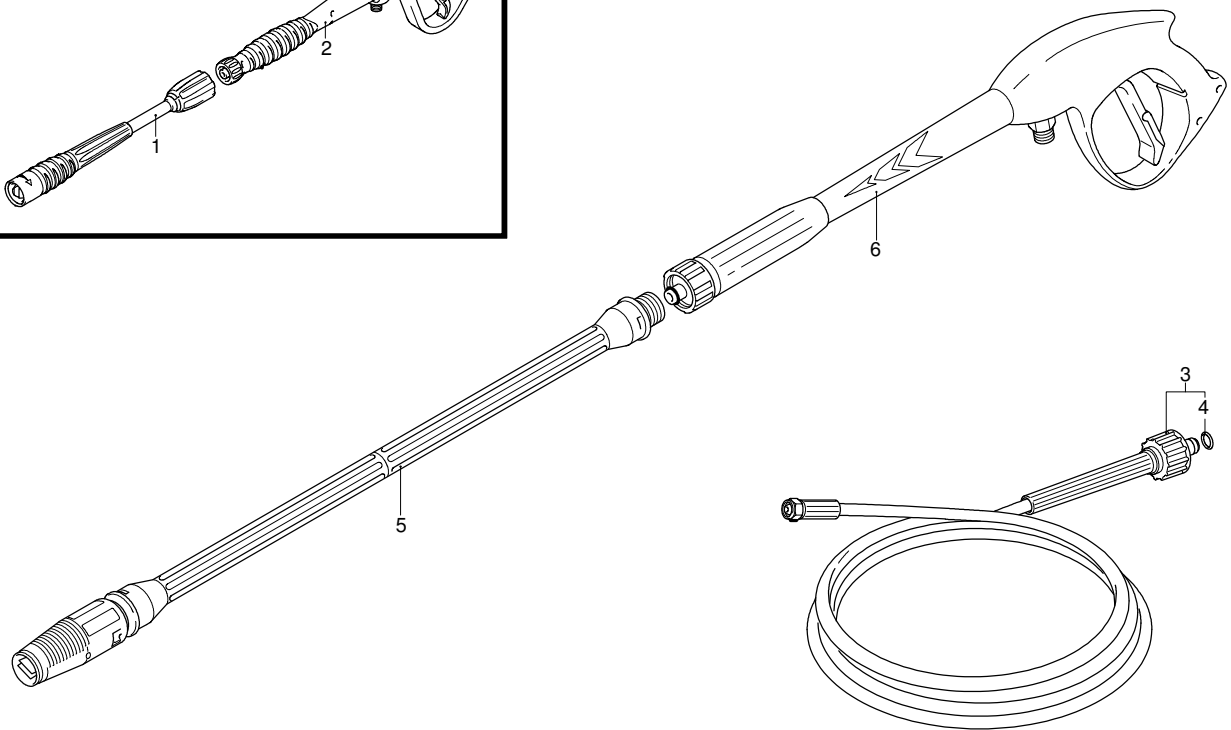

# PRO CLEAN 160 TSS

Ausführung:

Seriennummer:

Code: **12698**

 230 V - 50 Hz

 schuko

Gültigkeit	Pos.	Code	Bezeichnung	Menge
---->  10-11	1	40716	Lanze+Düsenkopf	1
---->  10-11	2	40714	Pistole	1
	3	1460702	Hochdruckschlauch	1
	4	2000770	O-Ring-Dichtung	1
----> 11-11	5	40570	Lanze+Düsenkopf	1
----> 11-11	6	40925	Pistole	1