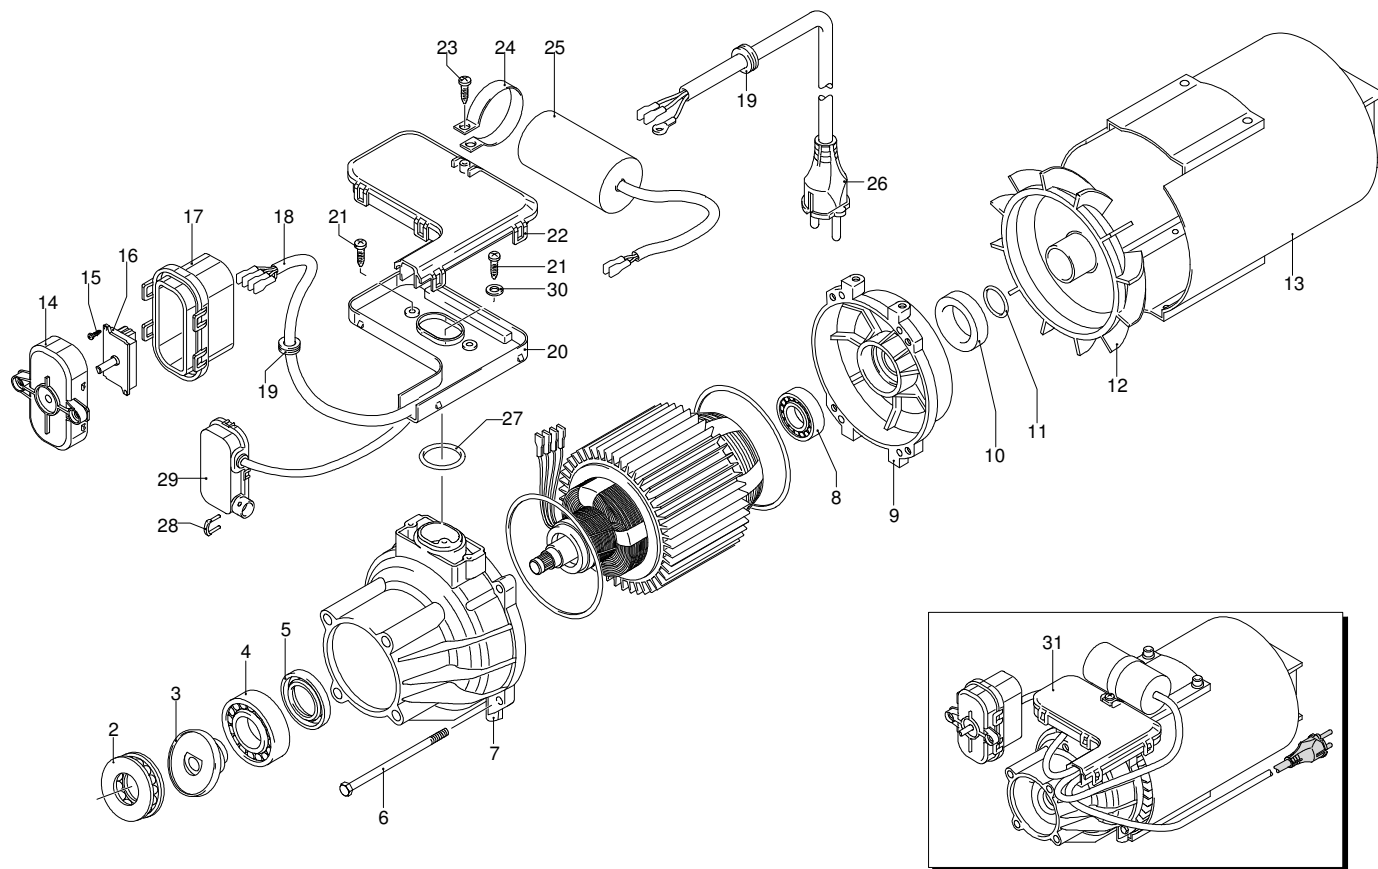

PRO CLEAN 160 TSS

Ausführung:
Seriennummer:
Code: **12698**

230 V - 50 Hz **schuko**

Gültigkeit	Pos.	Code	Bezeichnung	Menge
	2	2900170	Lager	1
	3	2900040	Teller	1
	4	1780490	Lager	1
	5	1460530	Öldichtung	1
	6	2320830	Schraube	4
	7	2900010	Pumpenkörper	1
	8	1460590	Lager	1
	9	1460040	Schutzschild	1
	10	1461200	Öldichtung	1
	11	394280	O-Ring-Dichtung	1
	12	1460370	Lüfter	1
	13	1460340	Leitblech	1
	14	2900780	Deckel	1
	15	2900210	Schraube	2
	16	2900420	Schalter	1
	17	2900770	Kasten	1
	18	2900930	Kabel	1
	19	2021480	Kabeldurchführung	2
	20	2900750	Kasten	1
	21	2020570	Schraube	3
	22	2900760	Deckel	1
	23	2100300	Schraube	1
	24	1340280	Schelle	1
	25	2900970	Kondensator	1
	26	1760450	Kabel	1
	27	660170	O-Ring-Dichtung	1
	28	2022201	Klemme	1
	29	2029753	Vormontage Kasten TSS	1
	30	1262400	Unterlegscheibe	1
	31	44105	Motor	1