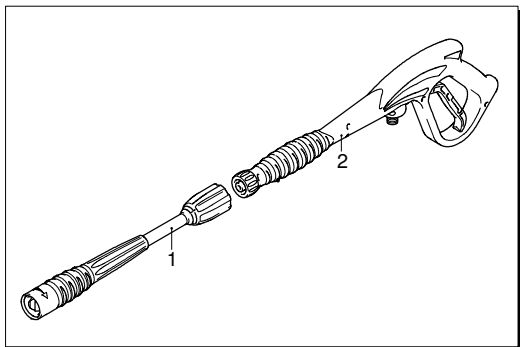

# PRO CLEAN 160 TSS

Ausführung:

Seriennummer:

Code: **12698**

 230 V - 50 Hz

 schuko

Gültigkeit	Pos.	Code	Bezeichnung	Menge
---->  10-11	1	40716	Lanze+Düsenkopf	1
---->  10-11	2	40714	Pistole	1
	3	1460702	Hochdruckschlauch	1
	4	2000770	O-Ring-Dichtung	1
----> 11-11	5	40570	Lanze+Düsenkopf	1
----> 11-11	6	40925	Pistole	1