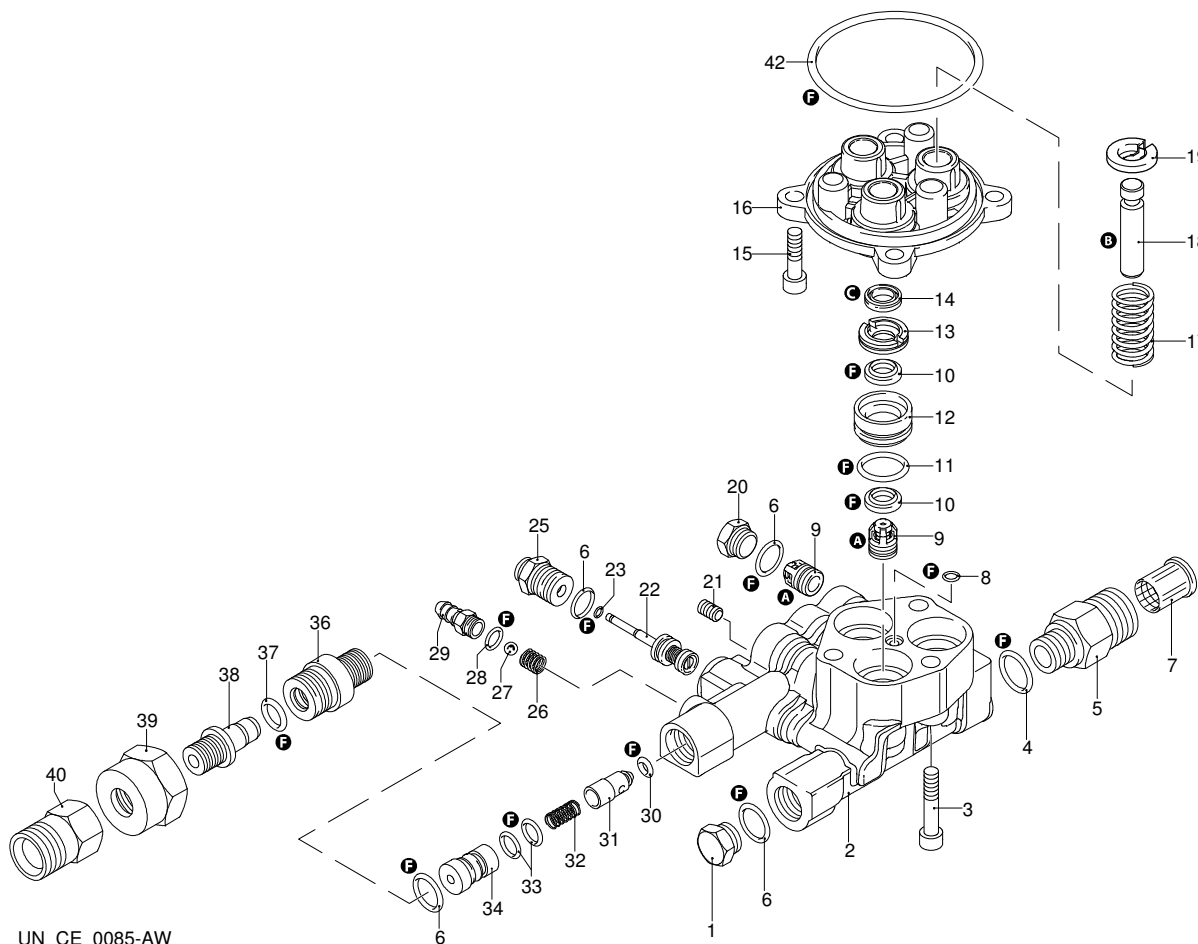

# PRO CLEAN 160 TSS

Ausführung:

Seriennummer:

Code: **12698**

10/01/2012

Gültigkeit	Pos.	Code	Bezeichnung	Menge
	1	1980740	Verschluss	1
	2	2900430	Kopf	1
	3	800220	Schraube	3
	4	820510	O-Ring-Dichtung	4
	5	2900850	Verbindungsstück	1
	6	740290	O-Ring-Dichtung	6
	7	1340260	Filter	1
	8	480480	O-Ring-Dichtung	1
	9	2849051	Ventil	6
	10	2200141	Wasserdichtung	6
	11	770590	O-Ring-Dichtung	3
	12	2840550	Buchse	3
	13	2840540	Buchse	3
	14	1683500	Öldichtung	3
	15	2900500	Schraube	4
	16	2900020	Kolbenführung	1
	17	2901170	Feder	3
	18	2840530	Kolben	3
	19	2840050	Teller	3
	20	2840130	Verschluss	3
	21	2840470	Schraube	1
	22	2909006	Vormontage Feder	1
	23	1120680	O-Ring-Dichtung	1
	25	2900130	Verbindungsstück	1
	26	1560520	Feder	1
	27	1250280	Kugel	1
	28	480480	O-Ring-Dichtung	1
	29	1982520	Schlauchanschluss	1
	30	1460430	O-Ring-Dichtung	1
	31	2901070	Verschluss	1
	32	1080091	Feder	1
	33	800560	O-Ring-Dichtung	2
	34	2901110	Injektor	1
	36	2900810	Verbindungsstück	1
	37	1260740	O-Ring-Dichtung	1
	38	2900800	Zapfen	1
	39	2900820	Nutmutter	1
	40	2900830	Verbindungsstück	1
	41	1461470	Verbindungsstück	1
	42	3040270	O-Ring-Dichtung	1
	A	2233	Satz Ventile	1
	B	2313	Satz Kolben	1
	C	42124	Satz Öldichtungen	1
	F	42438	Satz Dichtungen	1