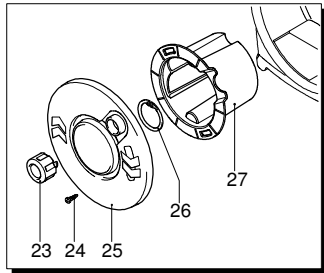

10/01/2012

Gültigkeit	Pos.	Code	Bezeichnung	Menge
	1	2100300	Schraube	17
	2	2900650	Schutzeinrichtung	1
	3	2900620	Drehknopf	1
	4	2900613	Gelbe Haube	1
	5	2900870	Rohrhalterung	1
	6	2909013	Griff	1
	7	2909007	Basis Vormontage	1
	8	2900900	Kugel	3
	9	2500320	Rad	2
	10	1680880	Unterlegscheibe	2
	11	2900600	Basis	1
	12	2180330	Gummifuß	2
	13	2900720	Platte	1
	14	2440280	Schraube	4
	15	2900840	Achse	1
	16	1682310	Verschluss	1
	17	2901000	Reinigungsmittelschlauch	1
	18	2900710	Tank	2
	19	2900690	Verschluss	1
	20	42113	Vormontage Verschluss	1
	21	2900640	Zubehörträger	1
	22	2600100	Kabelverschraubung	1
	23	2900680	Knauf	1
	24	2100300	Schraube	2
	25	2900670	Scheibe	1
	26	380420	Ring	1
	27	2900660	Rotor Schlauchhaspel	1
	28	2900940	Reinigungsmittelschlauch	1
	29	2000230	Filter	1