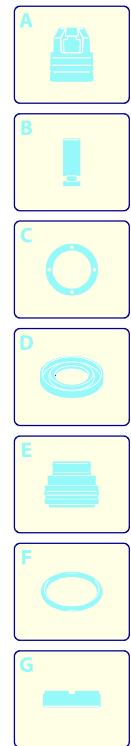

10/01/2012

Gültigkeit	Pos.	Code	Bezeichnung	Menge
	1	2100300	Schraube	17
	2	2900650	Schutzeinrichtung	1
	3	2900620	Drehknopf	1
	4	2900613	Gelbe Haube	1
	5	2900870	Rohrhalterung	1
	6	2909013	Griff	1
	7	2909007	Basis Vormontage	1
	8	2900900	Kugel	3
	9	2500320	Rad	2
	10	1680880	Unterlegscheibe	2
	11	2900600	Basis	1
	12	2180330	Gummifuß	2
	13	2900720	Platte	1
	14	2440280	Schraube	4
	15	2900840	Achse	1
	16	1682310	Verschluss	1
	17	2901000	Reinigungsmittelschlauch	1
	18	2900710	Tank	2
	19	2900690	Verschluss	1
	20	42113	Vormontage Verschluss	1
	21	2900640	Zubehörträger	1
	22	2600100	Kabelverschraubung	1
	23	2900680	Knauf	1
	24	2100300	Schraube	2
	25	2900670	Scheibe	1
	26	380420	Ring	1
	27	2900660	Rotor Schlauchhaspel	1
	28	2900940	Reinigungsmittelschlauch	1
	29	2000230	Filter	1

# PRO CLEAN 160 TSS

Ausführung:

Seriennummer:

Code: **12698**

 230 V - 50 Hz

 schuko

Gültigkeit	Pos.	Code	Bezeichnung	Menge
---->  10-11	1	40716	Lanze+Düsenkopf	1
---->  10-11	2	40714	Pistole	1
	3	1460702	Hochdruckschlauch	1
	4	2000770	O-Ring-Dichtung	1
----> 11-11	5	40570	Lanze+Düsenkopf	1
----> 11-11	6	40925	Pistole	1