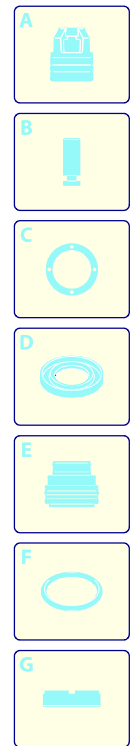

**ANNOVI
REVERBERI**
The Power of Experience

PROLINER RS 11.20 TSS

Ausführung:

Seriennummer:

Code: **23145**

05/05/2011

400 V - 50 Hz - 3 ~

Gültigkeit	Pos.	Code	Bezeichnung	Menge
	1	40551	Lanze+Düsenkopf	1
	2	41046	Pistole	1
	3	1271960	Hochdruckschlauch	1
	4	2000770	O-Ring-Dichtung	1