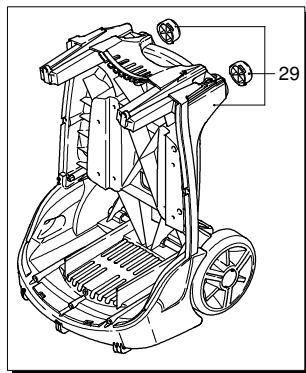

PROLINER RS 11.20 TSS

Ausführung:

Seriennummer:

Code: **23145**

 **400 V - 50 Hz - 3 ~**

Gültigkeit	Pos.	Code	Bezeichnung	Menge
	1	2500371	Gelbe Haube	1
	3	2500310	Knauf	1
	4	2500050	Haken	1
	5	2500380	Haubeneinsatz	1
	6	1680880	Unterlegscheibe	2
	7	2500320	Rad	2
	9	2500410	Platte	1
	10	850370	Schraube	4
	11	2100300	Schraube	1
	12	2600100	Kabelverschraubung	1
	13	2100300	Schraube	7
	14	2500020	Griff	1
	15	2500130	Gummifuß	2
	16	880280	Schraube	4
	17	2180300	Unterlegscheibe	4
	18	2500120	Achse	1
	19	2500110	Tank	1
	20	2500010	Basis	1
	21	42113	Vormontage Verschluss	1
	22	1261560	Schraube	2
	23	2500440	Schutzeinrichtung	1
	24	2000110	Schraube	4
	25	40741	Manometer	1
	26	2500330	Reinigungsmittelschlauch	1
	27	2500330	Reinigungsmittelschlauch	1
	28	2000230	Filter	1
	29	2509000	Basis Vormontage	1

PROLINER RS 11.20 TSS

Ausführung:

Seriennummer:

Code: **23145**

400 V - 50 Hz - 3 ~

Gültigkeit	Pos.	Code	Bezeichnung	Menge
	68	1540870	Verbindungsstück	1
	69	1260820	O-Ring-Dichtung	1
	70	2022200	Klemme	1
	71	2029758	Vormontage Kasten TSS	1
	72	1981190	Schraube	1
	73	2760560	Verschluss	3
	74	1340260	Filter	1
	75	2500490	Verbindungsstück	1
	76	480440	O-Ring-Dichtung	1
	77	1122260	Verbindungsstück	1
	78	2500210	Drehknopf	1
	79	740290	O-Ring-Dichtung	1
	80	1980740	Verschluss	1
	81	40393	Verbindungsstück	1
	82	2500550	Splintstift	1
	83	23204	Pumpe	1
	84	42458	Satz TSS	1
A	2186		Satz Ventile	1
B	42154		Satz Kolben	1
C	42194		Satz Öldichtungen	1
E	42155		Satz Wasserdichtungen	1
F	2190		Satz Dichtungen	1
G	2745		Satz Stützringe	1