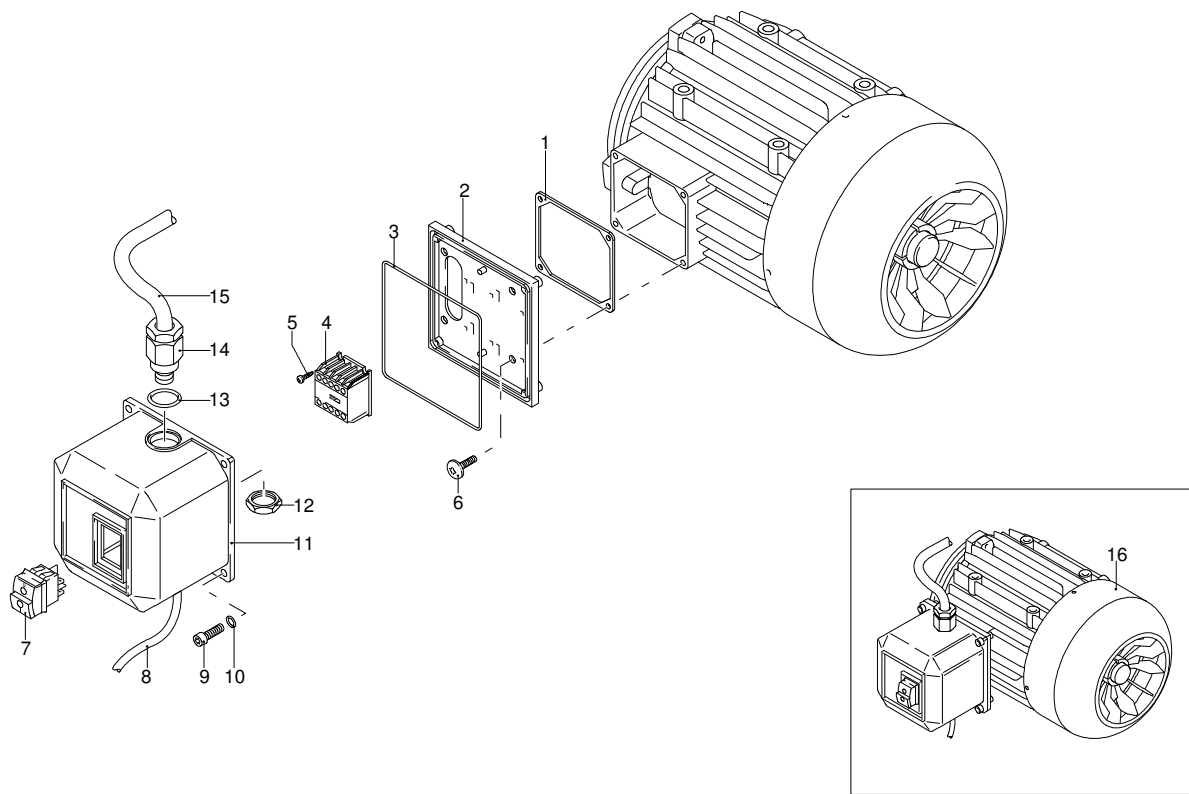

PROLINER RS 11.20 TSS

Ausführung:

Seriennummer:

Code: **23145**

400 V - 50 Hz - 3 ~

Gültigkeit	Pos.	Code	Bezeichnung	Menge
	68	1540870	Verbindungsstück	1
	69	1260820	O-Ring-Dichtung	1
	70	2022200	Klemme	1
	71	2029758	Vormontage Kasten TSS	1
	72	1981190	Schraube	1
	73	2760560	Verschluss	3
	74	1340260	Filter	1
	75	2500490	Verbindungsstück	1
	76	480440	O-Ring-Dichtung	1
	77	1122260	Verbindungsstück	1
	78	2500210	Drehknopf	1
	79	740290	O-Ring-Dichtung	1
	80	1980740	Verschluss	1
	81	40393	Verbindungsstück	1
	82	2500550	Splintstift	1
	83	23204	Pumpe	1
	84	42458	Satz TSS	1
A	2186		Satz Ventile	1
B	42154		Satz Kolben	1
C	42194		Satz Öldichtungen	1
E	42155		Satz Wasserdichtungen	1
F	2190		Satz Dichtungen	1
G	2745		Satz Stützringe	1

PROLINER RS 11.20 TSS

Ausführung:

Seriennummer:

Code: **23145**

Gültigkeit	Pos.	Code	Bezeichnung	Menge
	1	1700100	Dichtung	1
	2	1700080	Platte	1
	3	1940410	O-Ring-Dichtung	1
	4	1700740	Kleinschütz	1
	5	1261570	Schraube	4
	6	1460460	Schraube	4
	7	2320280	Schalter	1
	8	2180650	Kabel	1
	9	1261560	Schraube	4
	10	1080190	O-Ring-Dichtung	4
	11	1700930	Deckel	1
	12	1700590	Mutter	1
	13	880270	O-Ring-Dichtung	1
	14	1382380	Kabelverschraubung	1
	15	1700640	Kabel	1
	16	44079	Motor	1