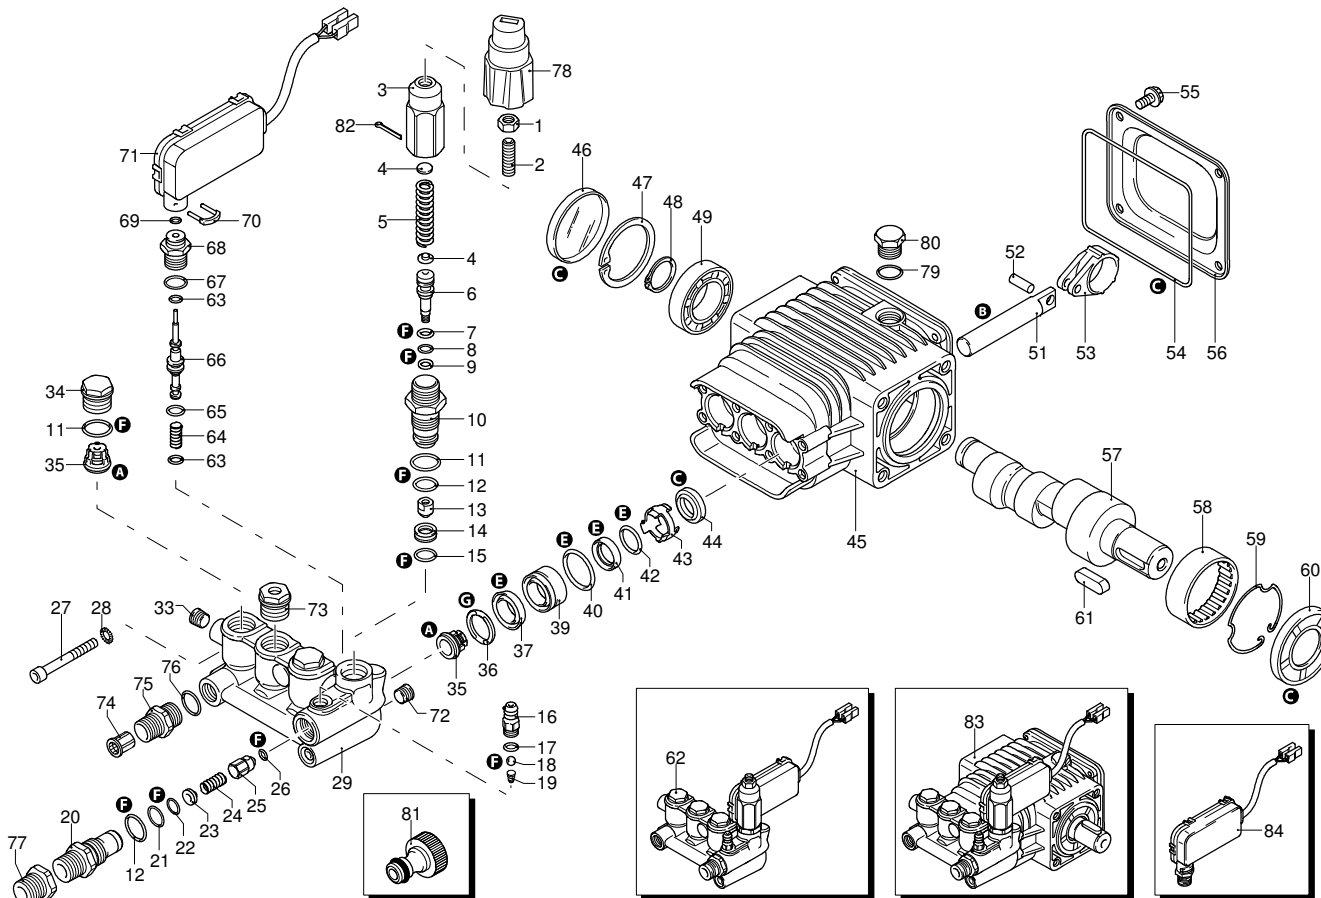

PROLINER RS 11.20 TSS

Ausführung:

Seriennummer:

Code: **23145**

400 V - 50 Hz - 3 ~

Gültigkeit	Pos.	Code	Bezeichnung	Menge
	68	1540870	Verbindungsstück	1
	69	1260820	O-Ring-Dichtung	1
	70	2022200	Klemme	1
	71	2029758	Vormontage Kasten TSS	1
	72	1981190	Schraube	1
	73	2760560	Verschluss	3
	74	1340260	Filter	1
	75	2500490	Verbindungsstück	1
	76	480440	O-Ring-Dichtung	1
	77	1122260	Verbindungsstück	1
	78	2500210	Drehknopf	1
	79	740290	O-Ring-Dichtung	1
	80	1980740	Verschluss	1
	81	40393	Verbindungsstück	1
	82	2500550	Splintstift	1
	83	23204	Pumpe	1
	84	42458	Satz TSS	1
A	2186		Satz Ventile	1
B	42154		Satz Kolben	1
C	42194		Satz Öldichtungen	1
E	42155		Satz Wasserdichtungen	1
F	2190		Satz Dichtungen	1
G	2745		Satz Stützringe	1

PROLINER RS 11.20 TSS

Ausführung:

Seriennummer:

Code: **23145**

Gültigkeit	Pos.	Code	Bezeichnung	Menge
	1	1700100	Dichtung	1
	2	1700080	Platte	1
	3	1940410	O-Ring-Dichtung	1
	4	1700740	Kleinschütz	1
	5	1261570	Schraube	4
	6	1460460	Schraube	4
	7	2320280	Schalter	1
	8	2180650	Kabel	1
	9	1261560	Schraube	4
	10	1080190	O-Ring-Dichtung	4
	11	1700930	Deckel	1
	12	1700590	Mutter	1
	13	880270	O-Ring-Dichtung	1
	14	1382380	Kabelverschraubung	1
	15	1700640	Kabel	1
	16	44079	Motor	1