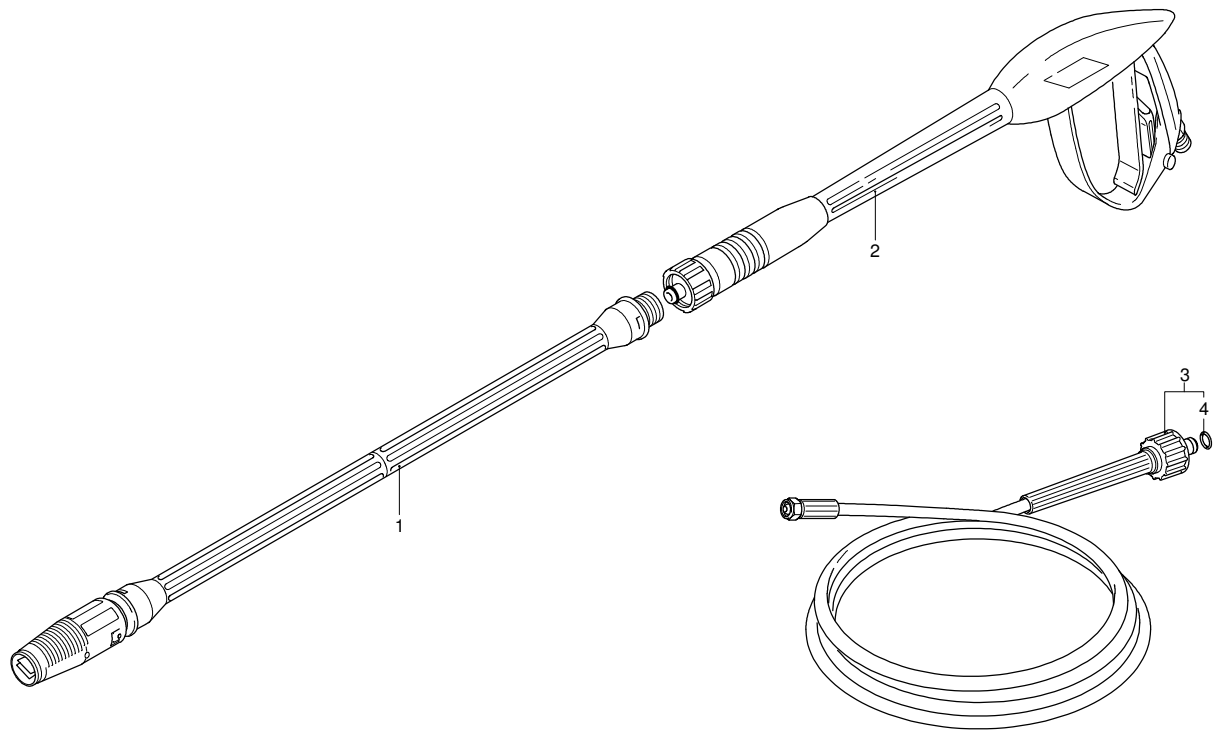

PROLINER RS 11.20 TSS

Ausführung:

Seriennummer:

Code: **23145**

 **400 V - 50 Hz - 3 ~**

Gültigkeit	Pos.	Code	Bezeichnung	Menge
	1	2500371	Gelbe Haube	1
	3	2500310	Knauf	1
	4	2500050	Haken	1
	5	2500380	Haubeneinsatz	1
	6	1680880	Unterlegscheibe	2
	7	2500320	Rad	2
	9	2500410	Platte	1
	10	850370	Schraube	4
	11	2100300	Schraube	1
	12	2600100	Kabelverschraubung	1
	13	2100300	Schraube	7
	14	2500020	Griff	1
	15	2500130	Gummifuß	2
	16	880280	Schraube	4
	17	2180300	Unterlegscheibe	4
	18	2500120	Achse	1
	19	2500110	Tank	1
	20	2500010	Basis	1
	21	42113	Vormontage Verschluss	1
	22	1261560	Schraube	2
	23	2500440	Schutzeinrichtung	1
	24	2000110	Schraube	4
	25	40741	Manometer	1
	26	2500330	Reinigungsmittelschlauch	1
	27	2500330	Reinigungsmittelschlauch	1
	28	2000230	Filter	1
	29	2509000	Basis Vormontage	1

PROLINER RS 11.20 TSS

Ausführung:

Seriennummer:

Code: **23145**

Gültigkeit	Pos.	Code	Bezeichnung	Menge
	1	1700100	Dichtung	1
	2	1700080	Platte	1
	3	1940410	O-Ring-Dichtung	1
	4	1700740	Kleinschütz	1
	5	1261570	Schraube	4
	6	1460460	Schraube	4
	7	2320280	Schalter	1
	8	2180650	Kabel	1
	9	1261560	Schraube	4
	10	1080190	O-Ring-Dichtung	4
	11	1700930	Deckel	1
	12	1700590	Mutter	1
	13	880270	O-Ring-Dichtung	1
	14	1382380	Kabelverschraubung	1
	15	1700640	Kabel	1
	16	44079	Motor	1

**ANNOVI
REVERBERI**
The Power of Experience

PROLINER RS 11.20 TSS

Ausführung:

Seriennummer:

Code: **23145**

05/05/2011

 400 V - 50 Hz - 3 ~

Gültigkeit	Pos.	Code	Bezeichnung	Menge
	1	40551	Lanze+Düsenkopf	1
	2	41046	Pistole	1
	3	1271960	Hochdruckschlauch	1
	4	2000770	O-Ring-Dichtung	1