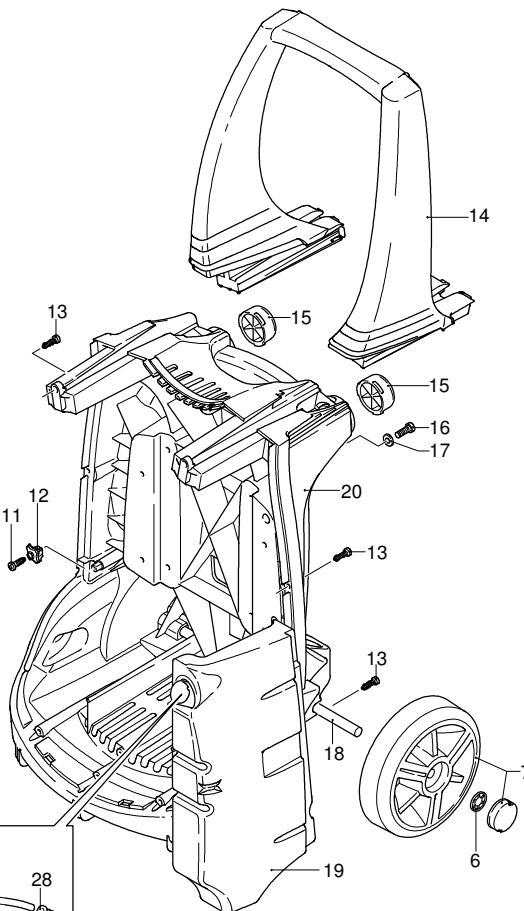

PROLINER RS 11.20 TSS

Ausführung:

Seriennummer:

Code: **23145**

 **400 V - 50 Hz - 3 ~**

Gültigkeit	Pos.	Code	Bezeichnung	Menge
	1	2500371	Gelbe Haube	1
	3	2500310	Knauf	1
	4	2500050	Haken	1
	5	2500380	Haubeneinsatz	1
	6	1680880	Unterlegscheibe	2
	7	2500320	Rad	2
	9	2500410	Platte	1
	10	850370	Schraube	4
	11	2100300	Schraube	1
	12	2600100	Kabelverschraubung	1
	13	2100300	Schraube	7
	14	2500020	Griff	1
	15	2500130	Gummifuß	2
	16	880280	Schraube	4
	17	2180300	Unterlegscheibe	4
	18	2500120	Achse	1
	19	2500110	Tank	1
	20	2500010	Basis	1
	21	42113	Vormontage Verschluss	1
	22	1261560	Schraube	2
	23	2500440	Schutzeinrichtung	1
	24	2000110	Schraube	4
	25	40741	Manometer	1
	26	2500330	Reinigungsmittelschlauch	1
	27	2500330	Reinigungsmittelschlauch	1
	28	2000230	Filter	1
	29	2509000	Basis Vormontage	1

PROLINER RS 11.20 TSS

Ausführung:

Seriennummer:

Code: **23145**

Gültigkeit	Pos.	Code	Bezeichnung	Menge
	1	1700100	Dichtung	1
	2	1700080	Platte	1
	3	1940410	O-Ring-Dichtung	1
	4	1700740	Kleinschütz	1
	5	1261570	Schraube	4
	6	1460460	Schraube	4
	7	2320280	Schalter	1
	8	2180650	Kabel	1
	9	1261560	Schraube	4
	10	1080190	O-Ring-Dichtung	4
	11	1700930	Deckel	1
	12	1700590	Mutter	1
	13	880270	O-Ring-Dichtung	1
	14	1382380	Kabelverschraubung	1
	15	1700640	Kabel	1
	16	44079	Motor	1