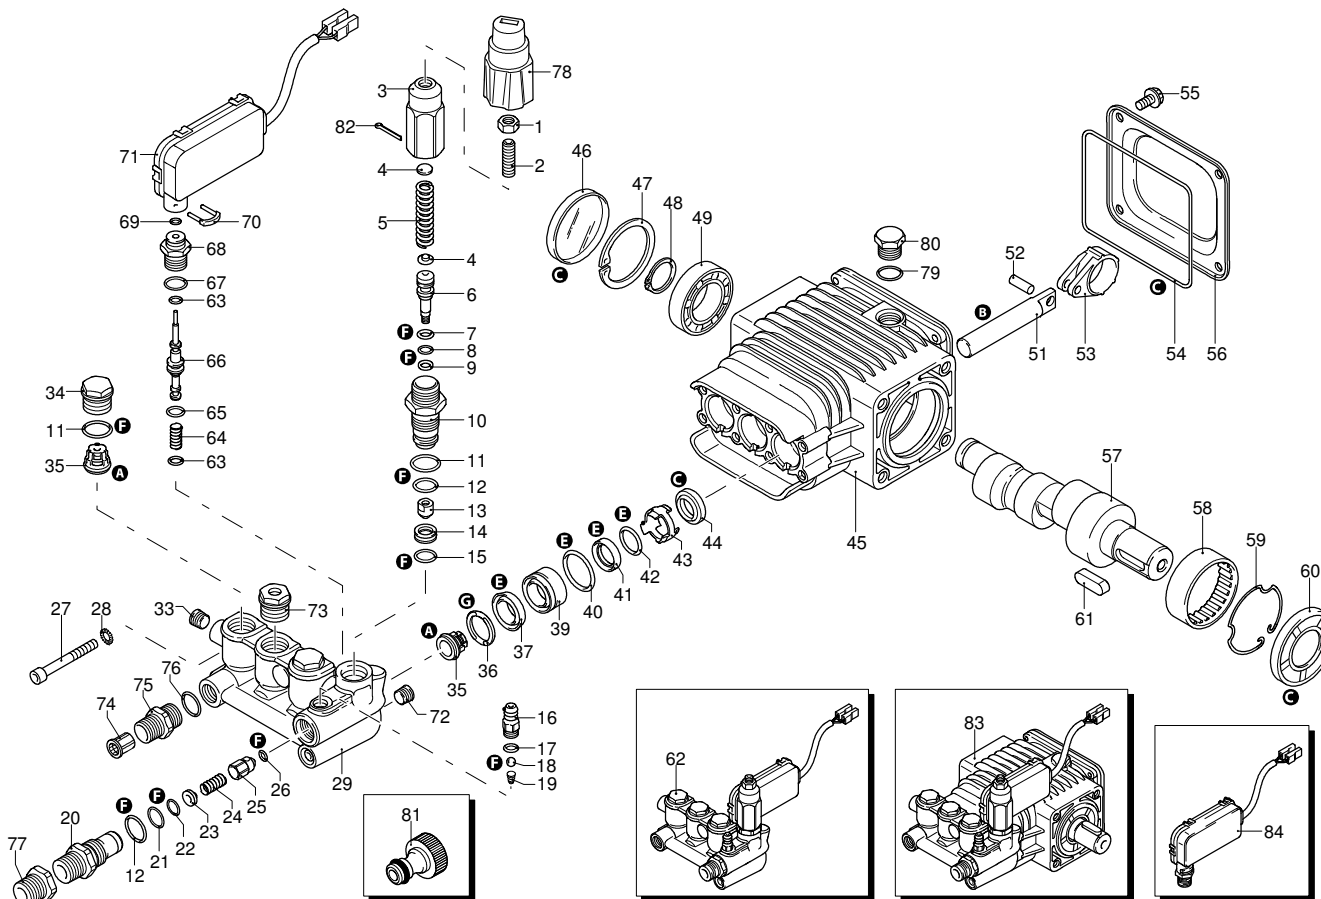

PROLINER RS 11.20 TSS

Ausführung:

Seriennummer:

Code: **23145**

400 V - 50 Hz - 3 ~

UN_CE_0109-MW

Gültigkeit	Pos.	Code	Bezeichnung	Menge
	1	1980300	Mutter	1
	2	1980470	Schraube	1
	3	2760700	Einsatz	1
	4	1980220	Teller	2
	5	2760410	Feder	1
	6	2760400	Stange	1
	7	2260100	O-Ring-Dichtung	1
	8	660190	O-Ring-Dichtung	1
	9	2760210	Ring	1
	10	2760570	Führung	1
	11	1200690	O-Ring-Dichtung	4
	12	394280	O-Ring-Dichtung	2
	13	2260070	Verschluss	1
	14	2760090	Sitz	1
	15	770140	O-Ring-Dichtung	1
	16	1982520	Schlauchanschluss	1
	17	480480	O-Ring-Dichtung	1
	18	1250280	Kugel	1
	19	1560520	Feder	1
	20	2760230	Injektor	1
	21	2760270	O-Ring-Dichtung	1
	22	1470210	O-Ring-Dichtung	1
	23	2760120	Einsatz	1
	24	2760200	Feder	1
	25	2760130	Verschluss	1
	26	1460430	O-Ring-Dichtung	1
	27	801080	Schraube	8
	28	1381550	Unterlegscheibe	8
	29	2760500	Kopf	1
	33	2760260	Verschluss	2
	34	2760180	Verschluss	3
	35	2769050	Ventil	6
	36	1780140	Ring	3
	37	1260220	Wasserdichtung	3
	39	1320351	Kolbenführung	3
	40	1260420	O-Ring-Dichtung	3
	41	1260450	Wasserdichtung	3
	42	480440	O-Ring-Dichtung	3
	43	2760600	Distanzstück	3
	44	2460170	Öldichtung	3
	45	2760460	Pumpenkörper	1
	46	1266740	Öldichtung	1
	47	1260790	Ring	1
	48	1780550	Ring	1
	49	1780490	Lager	1
	51	2760450	Kolben	3
	52	1780050	Stecker	3
	53	1780040	Pleuelstange	3
	54	2760280	O-Ring-Dichtung	1
	55	802190	Schraube	4
	56	2760110	Deckel	1
	57	2760520	Welle	1
	58	1321190	Lager	1
	59	1321080	Ring	1
	60	1260750	Öldichtung	1
	61	650250	Splint	1
	62	2769208	Vormontage Kopf	1
	63	1080190	O-Ring-Dichtung	4
	64	1981320	Feder	1
	65	660190	O-Ring-Dichtung	1
	66	1540881	Stange	1
	67	880840	O-Ring-Dichtung	1