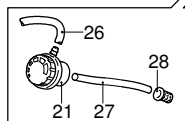

PROLINER RS 11.20 TSS

Ausführung:

Seriennummer:

Code: **23145**

 **400 V - 50 Hz - 3 ~**

Gültigkeit	Pos.	Code	Bezeichnung	Menge
	1	2500371	Gelbe Haube	1
	3	2500310	Knauf	1
	4	2500050	Haken	1
	5	2500380	Haubeneinsatz	1
	6	1680880	Unterlegscheibe	2
	7	2500320	Rad	2
	9	2500410	Platte	1
	10	850370	Schraube	4
	11	2100300	Schraube	1
	12	2600100	Kabelverschraubung	1
	13	2100300	Schraube	7
	14	2500020	Griff	1
	15	2500130	Gummifuß	2
	16	880280	Schraube	4
	17	2180300	Unterlegscheibe	4
	18	2500120	Achse	1
	19	2500110	Tank	1
	20	2500010	Basis	1
	21	42113	Vormontage Verschluss	1
	22	1261560	Schraube	2
	23	2500440	Schutzeinrichtung	1
	24	2000110	Schraube	4
	25	40741	Manometer	1
	26	2500330	Reinigungsmittelschlauch	1
	27	2500330	Reinigungsmittelschlauch	1
	28	2000230	Filter	1
	29	2509000	Basis Vormontage	1

PROLINER RS 11.20 TSS

Ausführung:

Seriennummer:

Code: **23145**

400 V - 50 Hz - 3 ~

Gültigkeit	Pos.	Code	Bezeichnung	Menge
	68	1540870	Verbindungsstück	1
	69	1260820	O-Ring-Dichtung	1
	70	2022200	Klemme	1
	71	2029758	Vormontage Kasten TSS	1
	72	1981190	Schraube	1
	73	2760560	Verschluss	3
	74	1340260	Filter	1
	75	2500490	Verbindungsstück	1
	76	480440	O-Ring-Dichtung	1
	77	1122260	Verbindungsstück	1
	78	2500210	Drehknopf	1
	79	740290	O-Ring-Dichtung	1
	80	1980740	Verschluss	1
	81	40393	Verbindungsstück	1
	82	2500550	Splintstift	1
	83	23204	Pumpe	1
	84	42458	Satz TSS	1
A	2186		Satz Ventile	1
B	42154		Satz Kolben	1
C	42194		Satz Öldichtungen	1
E	42155		Satz Wasserdichtungen	1
F	2190		Satz Dichtungen	1
G	2745		Satz Stützringe	1