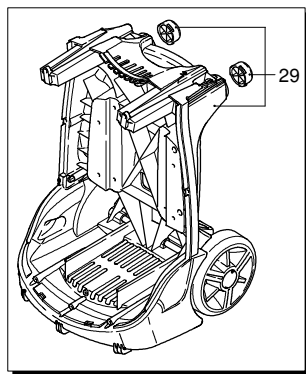

# PROLINER RS 11.20 TSS RLW

Ausführung:

Seriennummer:

Code: **23146**

 400 V - 50 Hz - 3 ~

UN\_CE\_0111-HW

Gültigkeit	Pos.	Code	Bezeichnung	Menge
	1	2500371	Gelbe Haube	1
	3	2500310	Knauf	1
	4	2500050	Haken	1
	5	2500380	Haubeneinsatz	1
	6	1680880	Unterlegscheibe	2
	7	2500320	Rad	2
	9	2500410	Platte	1
	10	850370	Schraube	4
	11	2100300	Schraube	1
	12	2600100	Kabelverschraubung	1
	13	2100300	Schraube	7
	15	2500130	Gummifuß	2
	16	880280	Schraube	4
	17	2180300	Unterlegscheibe	4
	18	2500120	Achse	1
	19	2500110	Tank	1
	20	2500010	Basis	1
	21	42113	Vormontage Verschluss	1
	22	1261560	Schraube	2
	23	2500440	Schutzeinrichtung	1
	24	2000110	Schraube	4
	25	40741	Manometer	1
	26	2500330	Reinigungsmittelschlauch	1
	27	2500330	Reinigungsmittelschlauch	1
	28	2000230	Filter	1
	29	2509000	Basis Vormontage	1

# PROLINER RS 11.20 TSS RLW

Ausführung:

Seriennummer:

Code: **23146**

 **400 V - 50 Hz - 3 ~**

Gültigkeit	Pos.	Code	Bezeichnung	Menge
	68	1540870	Verbindungsstück	1
	69	1260820	O-Ring-Dichtung	1
	70	2022200	Klemme	1
	71	2029758	Vormontage Kasten TSS	1
	72	1981190	Schraube	1
	73	2760560	Verschluss	3
	74	1340260	Filter	1
	75	2500490	Verbindungsstück	1
	76	480440	O-Ring-Dichtung	1
	77	1122260	Verbindungsstück	1
	78	2500210	Drehknopf	1
	79	740290	O-Ring-Dichtung	1
	80	1980740	Verschluss	1
	81	40393	Verbindungsstück	1
	82	2500550	Splintstift	1
	83	23204	Pumpe	1
	84	42458	Satz TSS	1
A	2186		Satz Ventile	1
B	42154		Satz Kolben	1
C	42194		Satz Öldichtungen	1
E	42155		Satz Wasserdichtungen	1
F	2190		Satz Dichtungen	1
G	2745		Satz Stützringe	1