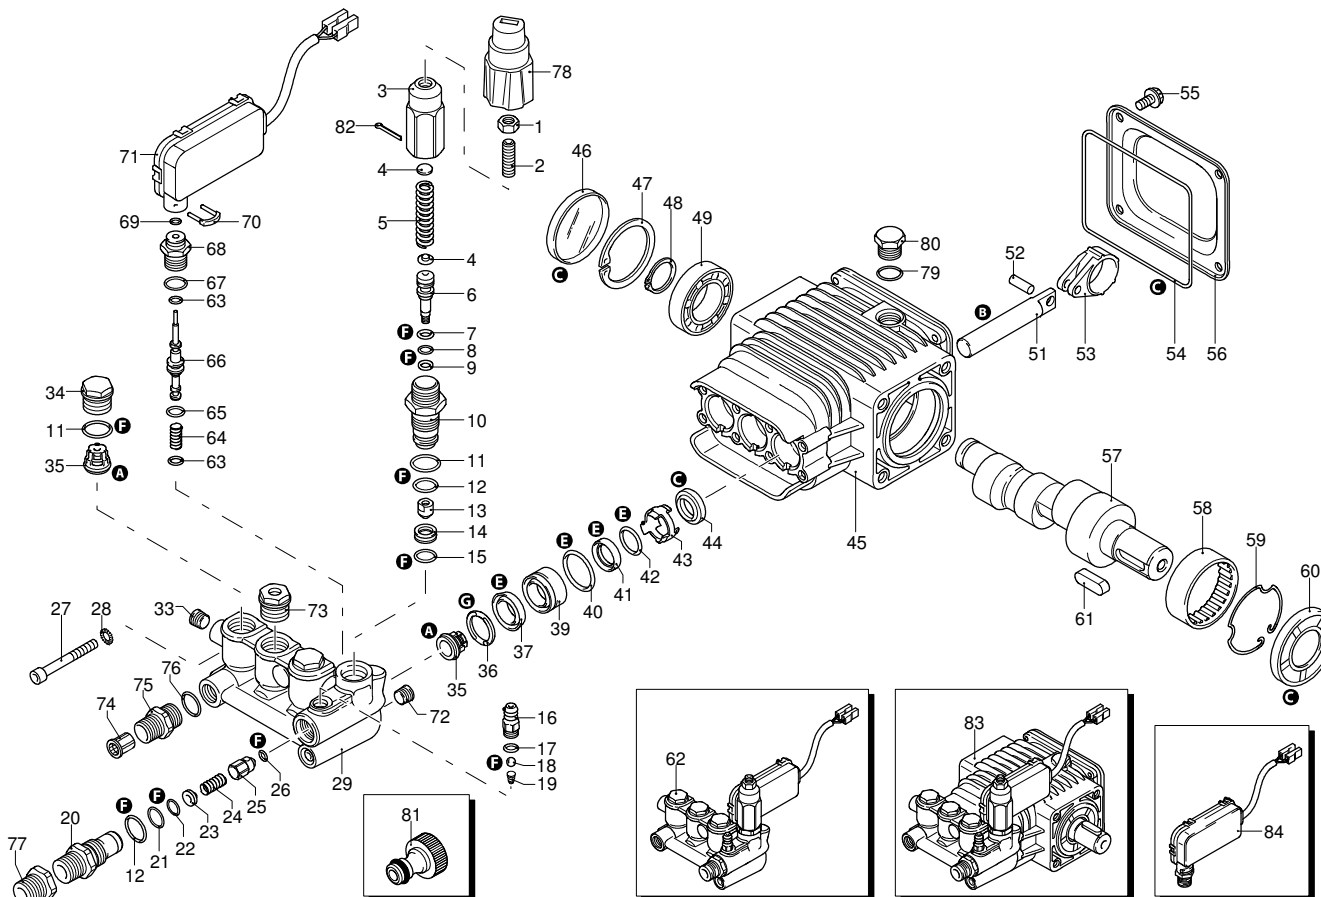

# PROLINER RS 11.20 TSS RLW

Ausführung:

Seriennummer:

Code: **23146**

 **400 V - 50 Hz - 3 ~**

Gültigkeit	Pos.	Code	Bezeichnung	Menge
	68	1540870	Verbindungsstück	1
	69	1260820	O-Ring-Dichtung	1
	70	2022200	Klemme	1
	71	2029758	Vormontage Kasten TSS	1
	72	1981190	Schraube	1
	73	2760560	Verschluss	3
	74	1340260	Filter	1
	75	2500490	Verbindungsstück	1
	76	480440	O-Ring-Dichtung	1
	77	1122260	Verbindungsstück	1
	78	2500210	Drehknopf	1
	79	740290	O-Ring-Dichtung	1
	80	1980740	Verschluss	1
	81	40393	Verbindungsstück	1
	82	2500550	Splintstift	1
	83	23204	Pumpe	1
	84	42458	Satz TSS	1
A	2186		Satz Ventile	1
B	42154		Satz Kolben	1
C	42194		Satz Öldichtungen	1
E	42155		Satz Wasserdichtungen	1
F	2190		Satz Dichtungen	1
G	2745		Satz Stützringe	1

# PROLINER RS 11.20 TSS RLW

Ausführung:

Seriennummer:

Code: **23146**

Gültigkeit	Pos.	Code	Bezeichnung	Menge
	1	1700100	Dichtung	1
	2	1700080	Platte	1
	3	1940410	O-Ring-Dichtung	1
	4	1700740	Kleinschütz	1
	5	1261570	Schraube	4
	6	1460460	Schraube	4
	7	2320280	Schalter	1
	8	2180650	Kabel	1
	9	1261560	Schraube	4
	10	1080190	O-Ring-Dichtung	4
	11	1700930	Deckel	1
	12	1700590	Mutter	1
	13	880270	O-Ring-Dichtung	1
	14	1382380	Kabelverschraubung	1
	15	1700640	Kabel	1
	16	44079	Motor	1