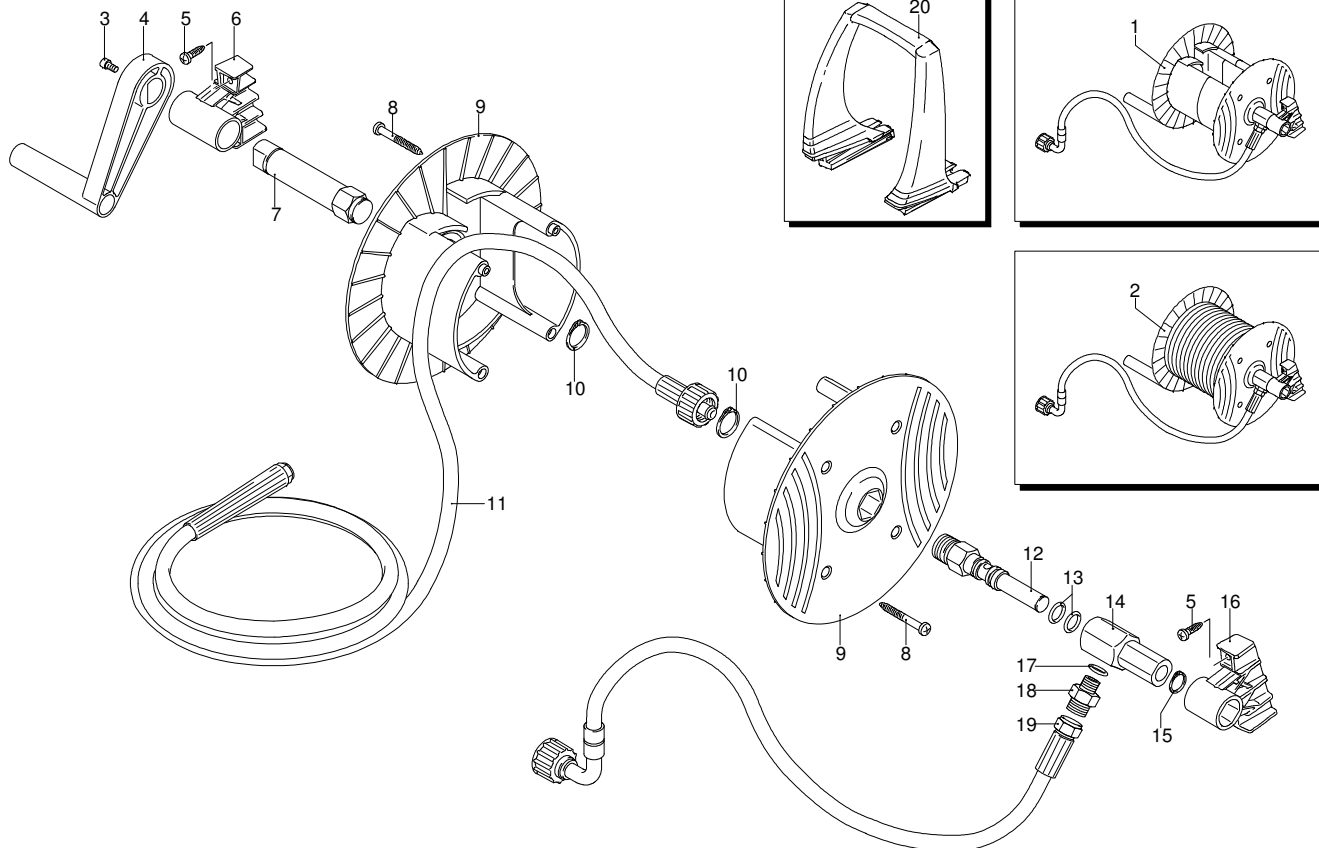

# PROLINER RS 11.20 TSS RLW

Ausführung:

Seriennummer:

Code: **23146**

 **400 V - 50 Hz - 3 ~**

Gültigkeit	Pos.	Code	Bezeichnung	Menge
	68	1540870	Verbindungsstück	1
	69	1260820	O-Ring-Dichtung	1
	70	2022200	Klemme	1
	71	2029758	Vormontage Kasten TSS	1
	72	1981190	Schraube	1
	73	2760560	Verschluss	3
	74	1340260	Filter	1
	75	2500490	Verbindungsstück	1
	76	480440	O-Ring-Dichtung	1
	77	1122260	Verbindungsstück	1
	78	2500210	Drehknopf	1
	79	740290	O-Ring-Dichtung	1
	80	1980740	Verschluss	1
	81	40393	Verbindungsstück	1
	82	2500550	Splintstift	1
	83	23204	Pumpe	1
	84	42458	Satz TSS	1
A	2186		Satz Ventile	1
B	42154		Satz Kolben	1
C	42194		Satz Öldichtungen	1
E	42155		Satz Wasserdichtungen	1
F	2190		Satz Dichtungen	1
G	2745		Satz Stützringe	1

# PROLINER RS 11.20 TSS RLW

Ausführung:

Seriennummer:

Code: **23146**

Gültigkeit	Pos.	Code	Bezeichnung	Menge
	1	1700100	Dichtung	1
	2	1700080	Platte	1
	3	1940410	O-Ring-Dichtung	1
	4	1700740	Kleinschütz	1
	5	1261570	Schraube	4
	6	1460460	Schraube	4
	7	2320280	Schalter	1
	8	2180650	Kabel	1
	9	1261560	Schraube	4
	10	1080190	O-Ring-Dichtung	4
	11	1700930	Deckel	1
	12	1700590	Mutter	1
	13	880270	O-Ring-Dichtung	1
	14	1382380	Kabelverschraubung	1
	15	1700640	Kabel	1
	16	44079	Motor	1

# PROLINER RS 11.20 TSS RLW

Ausführung:

Seriennummer:

Code: **23146**

 **400 V - 50 Hz - 3 ~**

Gültigkeit	Pos.	Code	Bezeichnung	Menge
	1	40644	Vormontage Schlauchhaspel	1
	2	40377	Vormontage Schlauchhaspel	1
	3	2360360	Schraube	1
	4	2360150	Hebel	1
	5	2100300	Schraube	4
	6	2500060	Bügel	1
	7	2500360	Zapfen	1
	8	1681280	Schraube	4
	9	2360230	Scheibe	2
	10	380420	Ring	2
	11	2500460	Hochdruckschlauch	1
	12	2360210	Zapfen	1
	13	390080	O-Ring-Dichtung	2
	14	2360220	Verbindungsstück	1
	15	2360320	Ring	1
	16	2500070	Bügel	1
	17	820510	O-Ring-Dichtung	1
	18	2360310	Verbindungsstück	1
	19	2360250	Hochdruckschlauch	1
	20	2500020	Griff	1