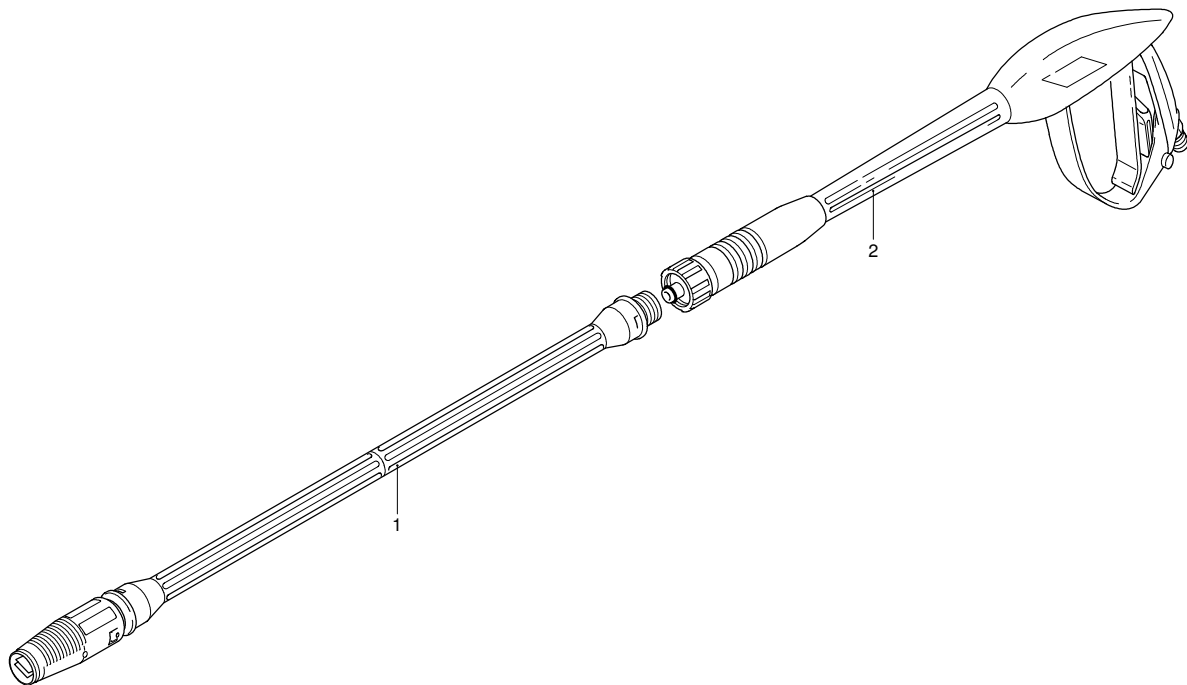

# PROLINER RS 11.20 TSS RLW

Ausführung:

Seriennummer:

Code: **23146**

05/05/2011

 400 V - 50 Hz - 3 ~

- A 
- B 
- C 
- D 
- E 
- F 
- G 

Gültigkeit	Pos.	Code	Bezeichnung	Menge
	1	40551	Lanze+Düsenkopf	1
	2	41046	Pistole	1