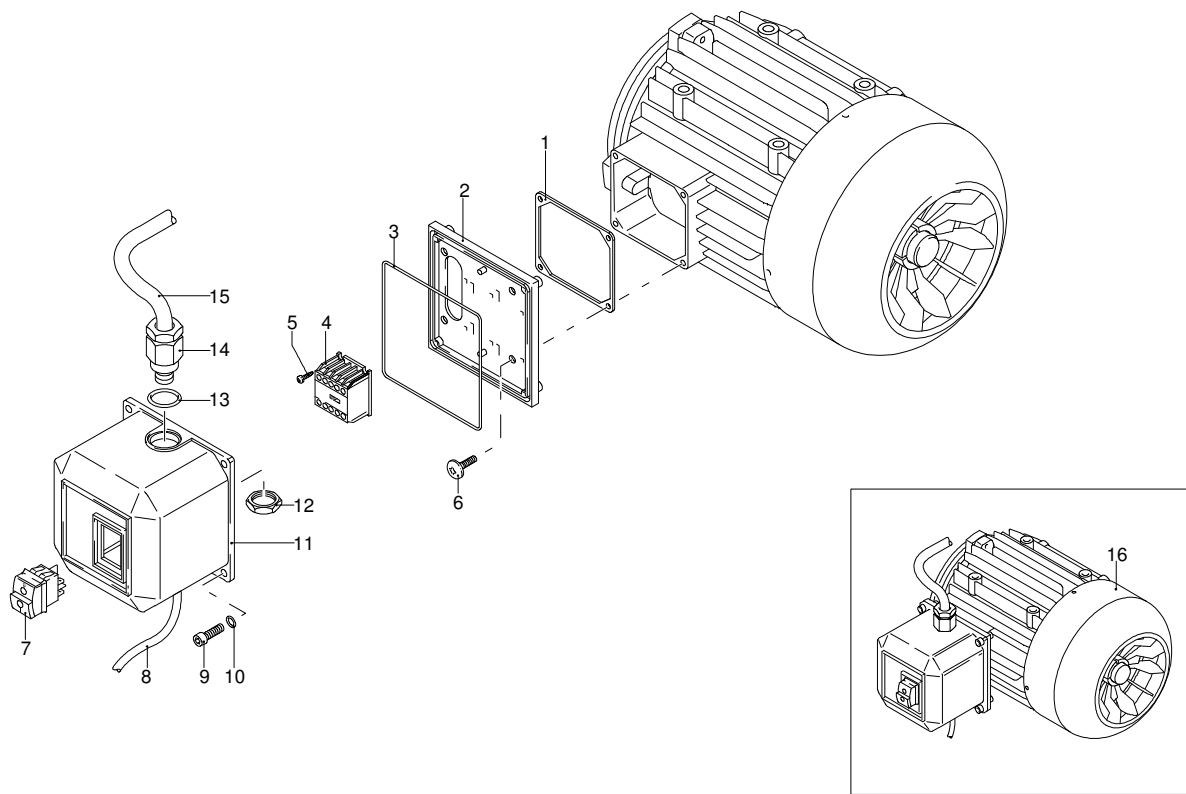

# PROLINER RS 11.20 TSS RLW

Ausführung:

Seriennummer:

Code: **23146**

 **400 V - 50 Hz - 3 ~**

Gültigkeit	Pos.	Code	Bezeichnung	Menge
	68	1540870	Verbindungsstück	1
	69	1260820	O-Ring-Dichtung	1
	70	2022200	Klemme	1
	71	2029758	Vormontage Kasten TSS	1
	72	1981190	Schraube	1
	73	2760560	Verschluss	3
	74	1340260	Filter	1
	75	2500490	Verbindungsstück	1
	76	480440	O-Ring-Dichtung	1
	77	1122260	Verbindungsstück	1
	78	2500210	Drehknopf	1
	79	740290	O-Ring-Dichtung	1
	80	1980740	Verschluss	1
	81	40393	Verbindungsstück	1
	82	2500550	Splintstift	1
	83	23204	Pumpe	1
	84	42458	Satz TSS	1
A	2186		Satz Ventile	1
B	42154		Satz Kolben	1
C	42194		Satz Öldichtungen	1
E	42155		Satz Wasserdichtungen	1
F	2190		Satz Dichtungen	1
G	2745		Satz Stützringe	1

# PROLINER RS 11.20 TSS RLW

Ausführung:

Seriennummer:

Code: **23146**

Gültigkeit	Pos.	Code	Bezeichnung	Menge
	1	1700100	Dichtung	1
	2	1700080	Platte	1
	3	1940410	O-Ring-Dichtung	1
	4	1700740	Kleinschütz	1
	5	1261570	Schraube	4
	6	1460460	Schraube	4
	7	2320280	Schalter	1
	8	2180650	Kabel	1
	9	1261560	Schraube	4
	10	1080190	O-Ring-Dichtung	4
	11	1700930	Deckel	1
	12	1700590	Mutter	1
	13	880270	O-Ring-Dichtung	1
	14	1382380	Kabelverschraubung	1
	15	1700640	Kabel	1
	16	44079	Motor	1