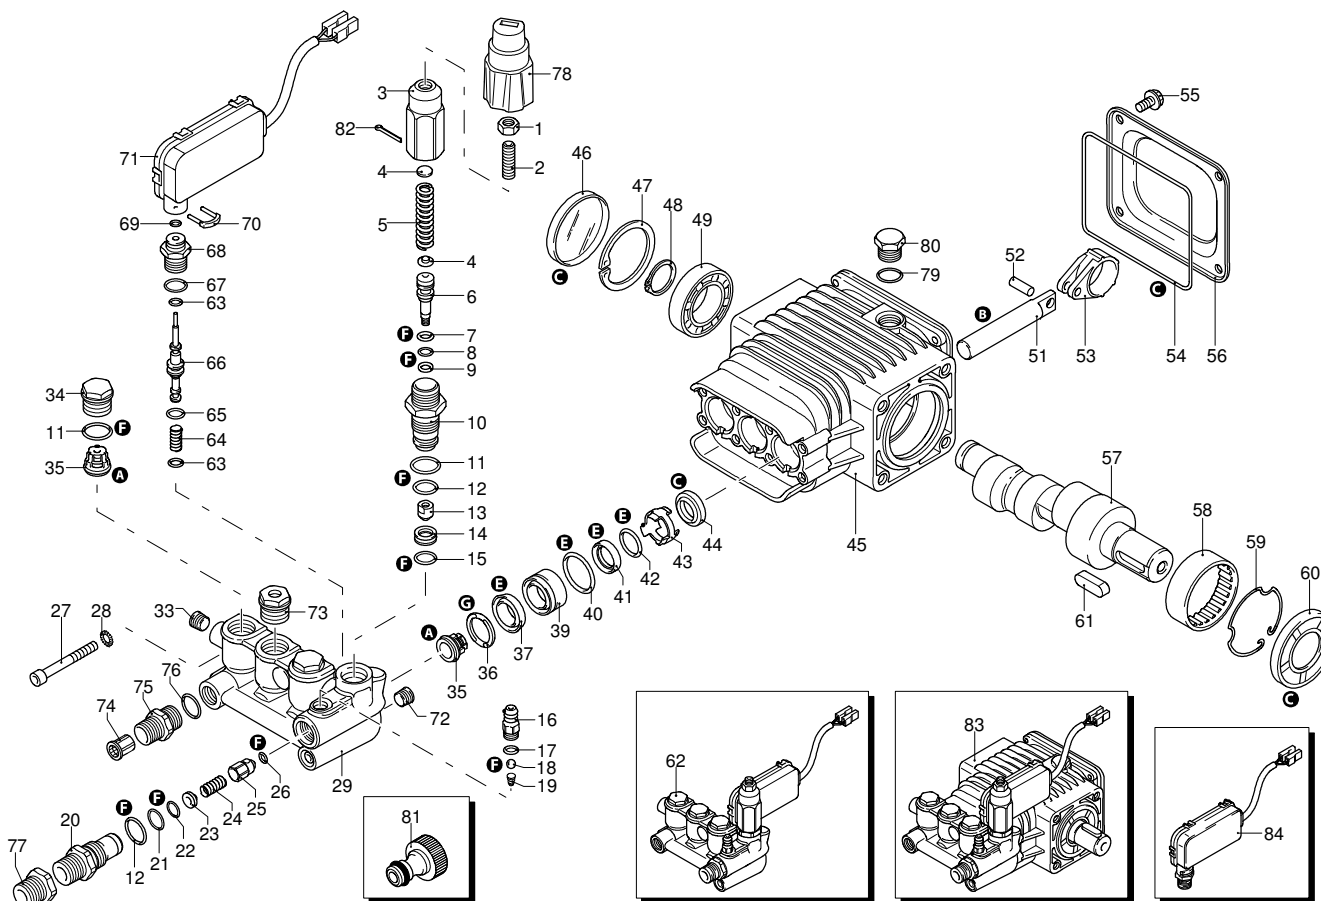

PROLINER RS 11.20 TSS RLW

Ausführung:

Seriennummer:

Code: **23146**

400 V - 50 Hz - 3 ~

UN_CE_0109-MW

Gültigkeit	Pos.	Code	Bezeichnung	Menge
	1	1980300	Mutter	1
	2	1980470	Schraube	1
	3	2760700	Einsatz	1
	4	1980220	Teller	2
	5	2760410	Feder	1
	6	2760400	Stange	1
	7	2260100	O-Ring-Dichtung	1
	8	660190	O-Ring-Dichtung	1
	9	2760210	Ring	1
	10	2760570	Führung	1
	11	1200690	O-Ring-Dichtung	4
	12	394280	O-Ring-Dichtung	2
	13	2260070	Verschluss	1
	14	2760090	Sitz	1
	15	770140	O-Ring-Dichtung	1
	16	1982520	Schlauchanschluss	1
	17	480480	O-Ring-Dichtung	1
	18	1250280	Kugel	1
	19	1560520	Feder	1
	20	2760230	Injektor	1
	21	2760270	O-Ring-Dichtung	1
	22	1470210	O-Ring-Dichtung	1
	23	2760120	Einsatz	1
	24	2760200	Feder	1
	25	2760130	Verschluss	1
	26	1460430	O-Ring-Dichtung	1
	27	801080	Schraube	8
	28	1381550	Unterlegscheibe	8
	29	2760500	Kopf	1
	33	2760260	Verschluss	2
	34	2760180	Verschluss	3
	35	2769050	Ventil	6
	36	1780140	Ring	3
	37	1260220	Wasserdichtung	3
	39	1320351	Kolbenführung	3
	40	1260420	O-Ring-Dichtung	3
	41	1260450	Wasserdichtung	3
	42	480440	O-Ring-Dichtung	3
	43	2760600	Distanzstück	3
	44	2460170	Öldichtung	3
	45	2760460	Pumpenkörper	1
	46	1266740	Öldichtung	1
	47	1260790	Ring	1
	48	1780550	Ring	1
	49	1780490	Lager	1
	51	2760450	Kolben	3
	52	1780050	Stecker	3
	53	1780040	Pleuelstange	3
	54	2760280	O-Ring-Dichtung	1
	55	802190	Schraube	4
	56	2760110	Deckel	1
	57	2760520	Welle	1
	58	1321190	Lager	1
	59	1321080	Ring	1
	60	1260750	Öldichtung	1
	61	650250	Splint	1
	62	2769208	Vormontage Kopf	1
	63	1080190	O-Ring-Dichtung	4
	64	1981320	Feder	1
	65	660190	O-Ring-Dichtung	1
	66	1540881	Stange	1
	67	880840	O-Ring-Dichtung	1