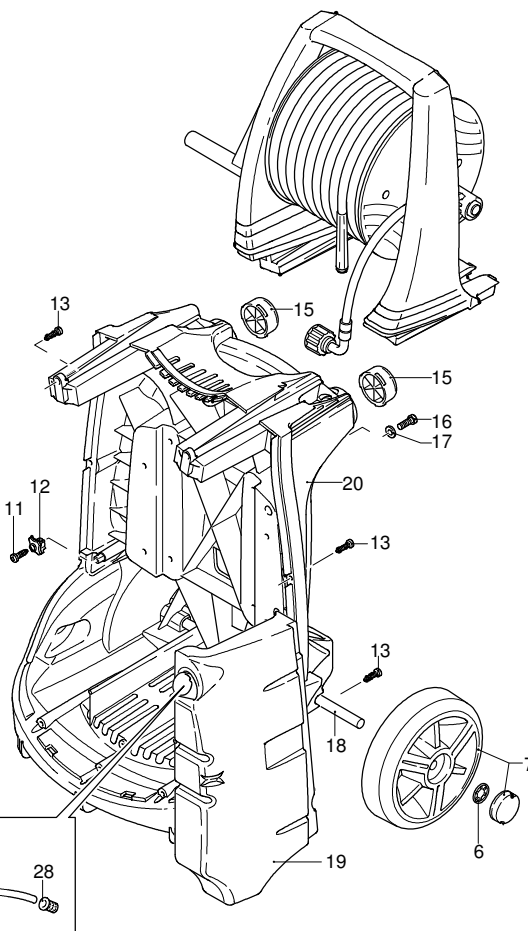

# PROLINER RS 11.20 TSS RLW

Ausführung:

Seriennummer:

Code: **23146**

 400 V - 50 Hz - 3 ~

UN\_CE\_0111-HW

Gültigkeit	Pos.	Code	Bezeichnung	Menge
	1	2500371	Gelbe Haube	1
	3	2500310	Knauf	1
	4	2500050	Haken	1
	5	2500380	Haubeneinsatz	1
	6	1680880	Unterlegscheibe	2
	7	2500320	Rad	2
	9	2500410	Platte	1
	10	850370	Schraube	4
	11	2100300	Schraube	1
	12	2600100	Kabelverschraubung	1
	13	2100300	Schraube	7
	15	2500130	Gummifuß	2
	16	880280	Schraube	4
	17	2180300	Unterlegscheibe	4
	18	2500120	Achse	1
	19	2500110	Tank	1
	20	2500010	Basis	1
	21	42113	Vormontage Verschluss	1
	22	1261560	Schraube	2
	23	2500440	Schutzeinrichtung	1
	24	2000110	Schraube	4
	25	40741	Manometer	1
	26	2500330	Reinigungsmittelschlauch	1
	27	2500330	Reinigungsmittelschlauch	1
	28	2000230	Filter	1
	29	2509000	Basis Vormontage	1

# PROLINER RS 11.20 TSS RLW

Ausführung:

Seriennummer:

Code: **23146**

 **400 V - 50 Hz - 3 ~**

Gültigkeit	Pos.	Code	Bezeichnung	Menge
	68	1540870	Verbindungsstück	1
	69	1260820	O-Ring-Dichtung	1
	70	2022200	Klemme	1
	71	2029758	Vormontage Kasten TSS	1
	72	1981190	Schraube	1
	73	2760560	Verschluss	3
	74	1340260	Filter	1
	75	2500490	Verbindungsstück	1
	76	480440	O-Ring-Dichtung	1
	77	1122260	Verbindungsstück	1
	78	2500210	Drehknopf	1
	79	740290	O-Ring-Dichtung	1
	80	1980740	Verschluss	1
	81	40393	Verbindungsstück	1
	82	2500550	Splintstift	1
	83	23204	Pumpe	1
	84	42458	Satz TSS	1
A	2186		Satz Ventile	1
B	42154		Satz Kolben	1
C	42194		Satz Öldichtungen	1
E	42155		Satz Wasserdichtungen	1
F	2190		Satz Dichtungen	1
G	2745		Satz Stützringe	1