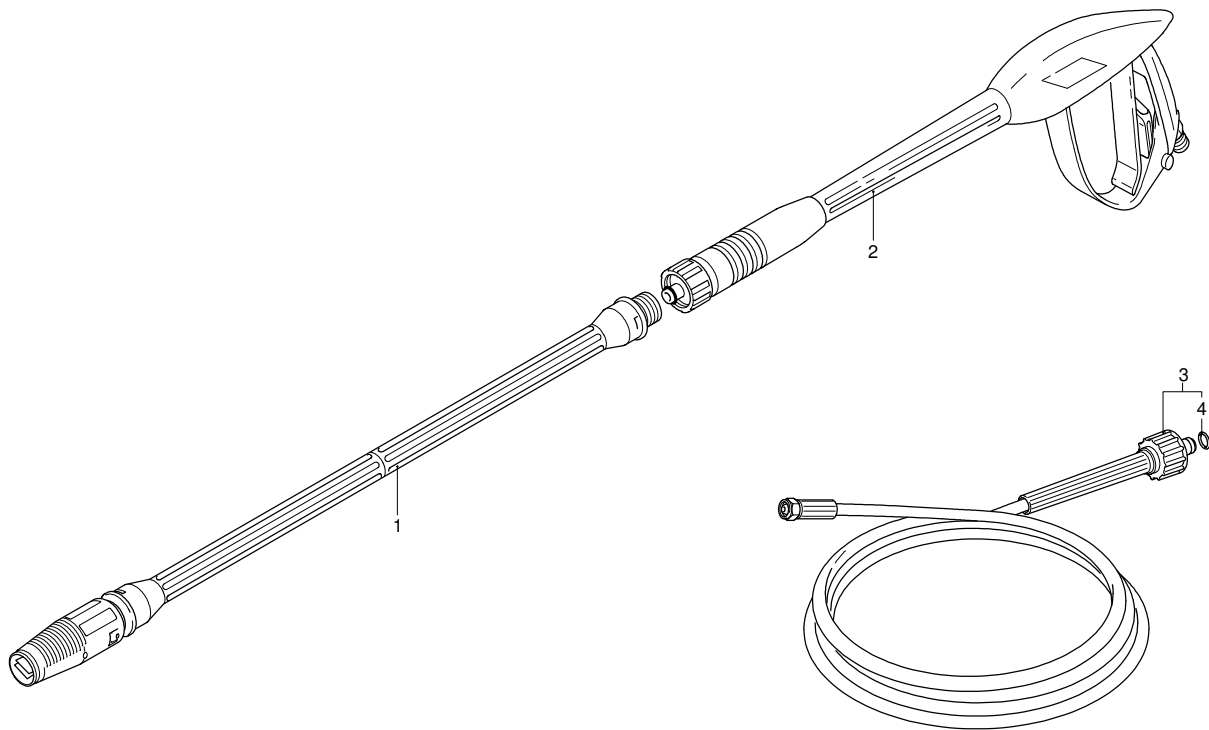

PROLINER RS 12.13 TSS

Ausführung:

Seriennummer:

Code: **22670**

Gültigkeit	Pos.	Code	Bezeichnung	Menge
	1	1700100	Dichtung	1
	2	1700080	Platte	1
	3	1940410	O-Ring-Dichtung	1
	6	1460460	Schraube	4
	7	2320280	Schalter	1
	8	2180650	Kabel	1
	9	1261560	Schraube	4
	10	1080190	O-Ring-Dichtung	4
	11	1700930	Deckel	1
	12	1700590	Mutter	1
	13	880270	O-Ring-Dichtung	1
	14	1382380	Kabelverschraubung	1
	15	1760450	Kabel	1
	16	44294	Motor	1
	17	51182	Kondensator	1
	18	2360390	Schelle	1

**ANNOVI
REVERBERI**
The Power of Experience

05/05/2011

PROLINER RS 12.13 TSS

Ausführung:

Seriennummer:

Code: **22670**

 230 V - 50 Hz

 schuko

Gültigkeit	Pos.	Code	Bezeichnung	Menge
	1	40114	Lanze+Düsenkopf	1
	2	41046	Pistole	1
	3	1271960	Hochdruckschlauch	1
	4	2000770	O-Ring-Dichtung	1

UN_CE_0515-HW