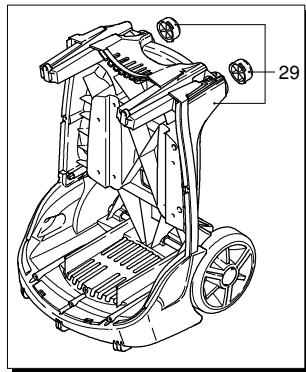

PROLINER RS 12.13 TSS

Ausführung:

Seriennummer:

Code: **22670**

 **230 V - 50 Hz**

 **schuko**

Gültigkeit	Pos.	Code	Bezeichnung	Menge
	1	2500371	Gelbe Haube	1
	3	2500310	Knauf	1
	4	2500050	Haken	1
	5	2500380	Haubeneinsatz	1
	6	1680880	Unterlegscheibe	2
	7	2500320	Rad	2
	9	2500410	Platte	1
	10	850370	Schraube	4
	11	2100300	Schraube	1
	12	2600100	Kabelverschraubung	1
	13	2100300	Schraube	7
	14	2500020	Griff	1
	15	2500130	Gummifuß	2
	16	2500110	Tank	4
	17	2180300	Unterlegscheibe	4
	18	2500120	Achse	1
	19	2509001	Vormontage Tank	1
	20	2500010	Basis	1
	21	42113	Vormontage Verschluss	1
	22	1261560	Schraube	2
	23	2500440	Schutzeinrichtung	1
	24	2000110	Schraube	4
	25	3230	Manometer	1
	26	2500330	Reinigungsmittelschlauch	1
	27	2500330	Reinigungsmittelschlauch	1
	28	2000230	Filter	1
	29	2509000	Basis Vormontage	1