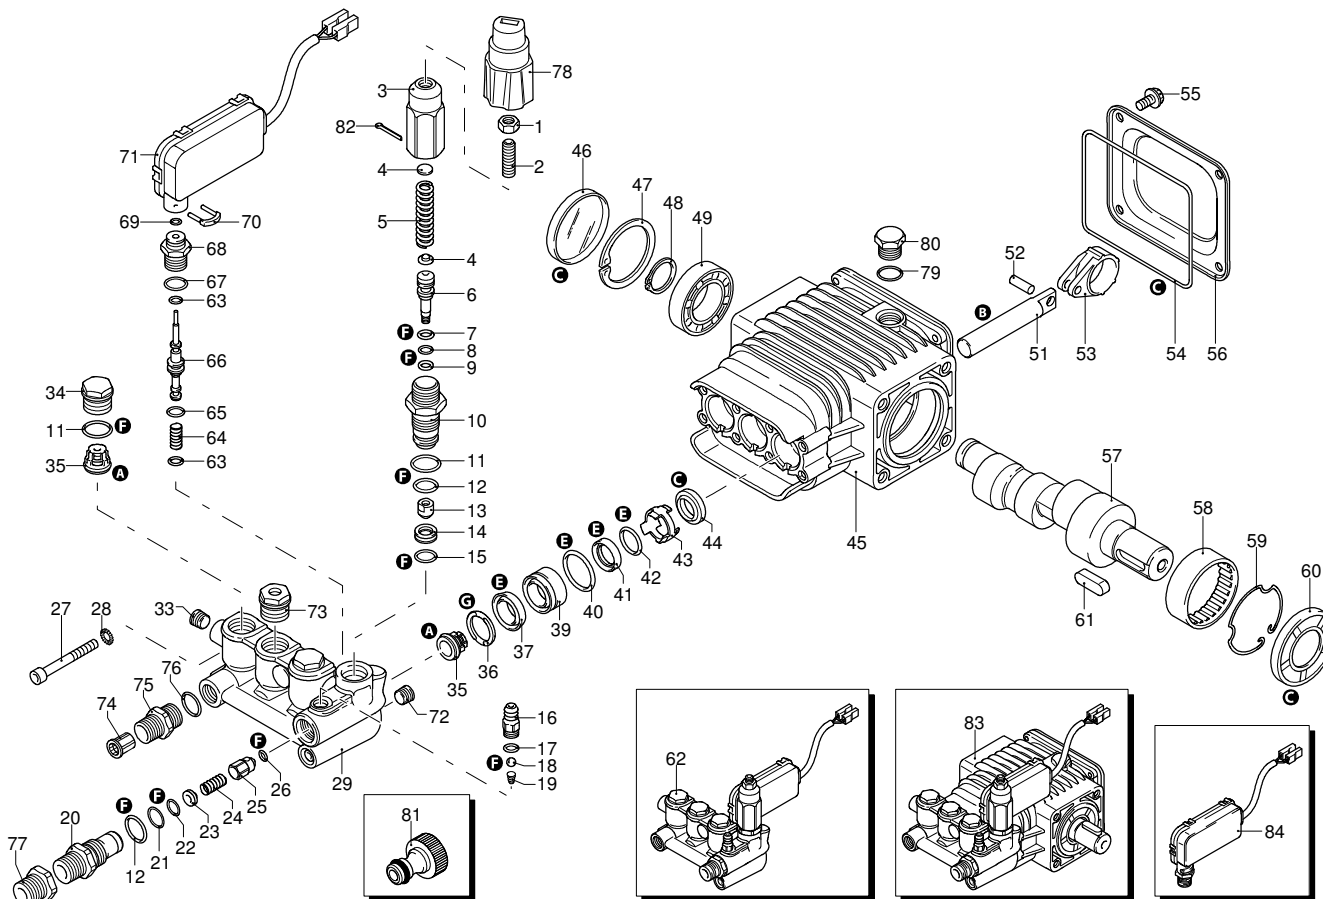

PROLINER RS 12.13 TSS

Ausführung:

Seriennummer:

Code: **22670**

 **230 V - 50 Hz**

 **schuko**

Gültigkeit	Pos.	Code	Bezeichnung	Menge
	68	1540870	Verbindungsstück	1
	69	1260820	O-Ring-Dichtung	1
	70	2022200	Klemme	1
	71	2029758	Vormontage Kasten TSS	1
	72	1981190	Schraube	1
	73	2760560	Verschluss	3
	74	1340260	Filter	1
	75	2500490	Verbindungsstück	1
	76	480440	O-Ring-Dichtung	1
	77	1122260	Verbindungsstück	1
	78	2500210	Drehknopf	1
	79	740290	O-Ring-Dichtung	1
	80	1980740	Verschluss	1
	81	40393	Verbindungsstück	1
	82	2500550	Splintstift	1
	83	22441	Pumpe	1
	84	42458	Satz TSS	1
	A	2186	Satz Ventile	1
	B	42154	Satz Kolben	1
	C	42194	Satz Öldichtungen	1
	E	42155	Satz Wasserdichtungen	1
	F	2190	Satz Dichtungen	1
	G	2745	Satz Stützringe	1

PROLINER RS 12.13 TSS

Ausführung:

Seriennummer:

Code: **22670**

Gültigkeit	Pos.	Code	Bezeichnung	Menge
	1	1700100	Dichtung	1
	2	1700080	Platte	1
	3	1940410	O-Ring-Dichtung	1
	6	1460460	Schraube	4
	7	2320280	Schalter	1
	8	2180650	Kabel	1
	9	1261560	Schraube	4
	10	1080190	O-Ring-Dichtung	4
	11	1700930	Deckel	1
	12	1700590	Mutter	1
	13	880270	O-Ring-Dichtung	1
	14	1382380	Kabelverschraubung	1
	15	1760450	Kabel	1
	16	44294	Motor	1
	17	51182	Kondensator	1
	18	2360390	Schelle	1

Gültigkeit	Pos.	Code	Bezeichnung	Menge
	1	40114	Lanze+Düsenkopf	1
	2	41046	Pistole	1
	3	1271960	Hochdruckschlauch	1
	4	2000770	O-Ring-Dichtung	1

UN_CE_0515-HW