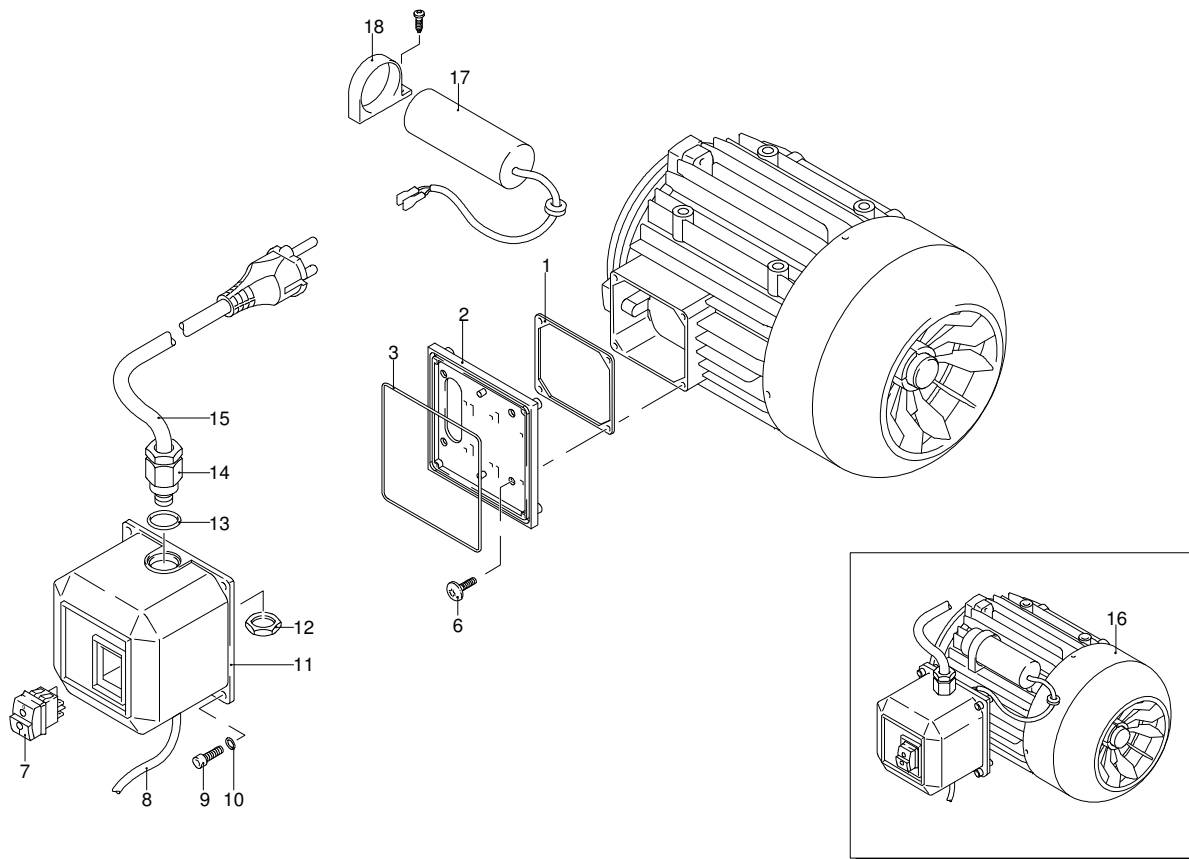

PROLINER RS 12.13 TSS

Ausführung:

Seriennummer:

Code: **22670**

 **230 V - 50 Hz**

 **schuko**

Gültigkeit	Pos.	Code	Bezeichnung	Menge
	68	1540870	Verbindungsstück	1
	69	1260820	O-Ring-Dichtung	1
	70	2022200	Klemme	1
	71	2029758	Vormontage Kasten TSS	1
	72	1981190	Schraube	1
	73	2760560	Verschluss	3
	74	1340260	Filter	1
	75	2500490	Verbindungsstück	1
	76	480440	O-Ring-Dichtung	1
	77	1122260	Verbindungsstück	1
	78	2500210	Drehknopf	1
	79	740290	O-Ring-Dichtung	1
	80	1980740	Verschluss	1
	81	40393	Verbindungsstück	1
	82	2500550	Splintstift	1
	83	22441	Pumpe	1
	84	42458	Satz TSS	1
	A	2186	Satz Ventile	1
	B	42154	Satz Kolben	1
	C	42194	Satz Öldichtungen	1
	E	42155	Satz Wasserdichtungen	1
	F	2190	Satz Dichtungen	1
	G	2745	Satz Stützringe	1

PROLINER RS 12.13 TSS

Ausführung:

Seriennummer:

Code: **22670**

Gültigkeit	Pos.	Code	Bezeichnung	Menge
	1	1700100	Dichtung	1
	2	1700080	Platte	1
	3	1940410	O-Ring-Dichtung	1
	6	1460460	Schraube	4
	7	2320280	Schalter	1
	8	2180650	Kabel	1
	9	1261560	Schraube	4
	10	1080190	O-Ring-Dichtung	4
	11	1700930	Deckel	1
	12	1700590	Mutter	1
	13	880270	O-Ring-Dichtung	1
	14	1382380	Kabelverschraubung	1
	15	1760450	Kabel	1
	16	44294	Motor	1
	17	51182	Kondensator	1
	18	2360390	Schelle	1