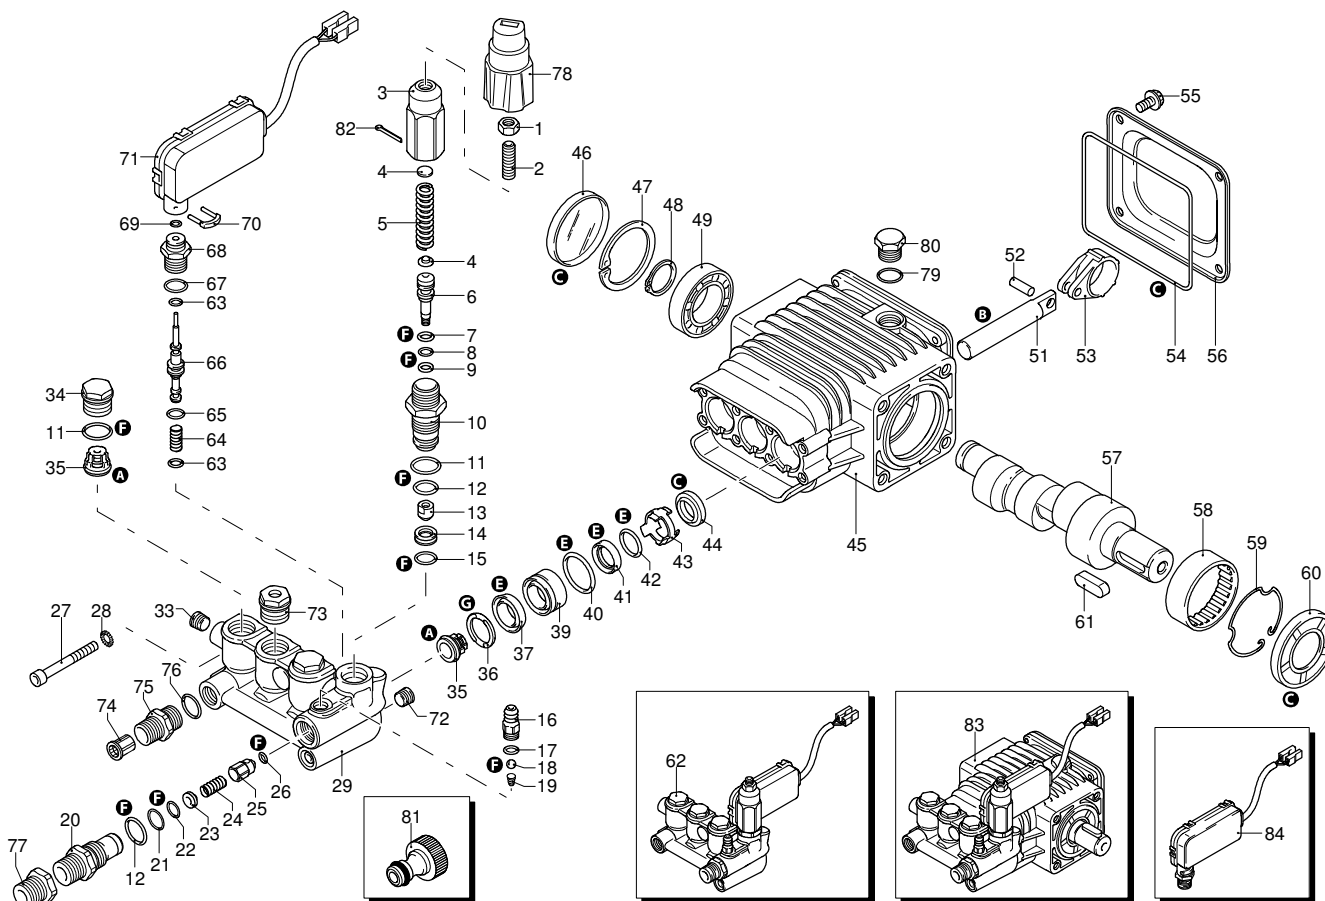

PROLINER RS 12.13 TSS

Ausführung:

Seriennummer:

Code: **22670**

230 V - 50 Hz

schuko

UN_CE_0109-MW

Gültigkeit	Pos.	Code	Bezeichnung	Menge
	1	1980300	Mutter	1
	2	1980470	Schraube	1
	3	2760700	Einsatz	1
	4	1980220	Teller	2
	5	2760410	Feder	1
	6	2760400	Stange	1
	7	2260100	O-Ring-Dichtung	1
	8	660190	O-Ring-Dichtung	1
	9	2760210	Ring	1
	10	2760570	Führung	1
	11	1200690	O-Ring-Dichtung	4
	12	394280	O-Ring-Dichtung	2
	13	2260070	Verschluss	1
	14	2760090	Sitz	1
	15	770140	O-Ring-Dichtung	1
	16	1982520	Schlauchanschluss	1
	17	480480	O-Ring-Dichtung	1
	18	1250280	Kugel	1
	19	1560520	Feder	1
	20	2760230	Injektor	1
	21	2760270	O-Ring-Dichtung	1
	22	1470210	O-Ring-Dichtung	1
	23	2760120	Einsatz	1
	24	2760200	Feder	1
	25	2760130	Verschluss	1
	26	1460430	O-Ring-Dichtung	1
	27	801080	Schraube	8
	28	1381550	Unterlegscheibe	8
	29	2760500	Kopf	1
	33	2760260	Verschluss	2
	34	2760180	Verschluss	3
	35	2769050	Ventil	6
	36	1780140	Ring	3
	37	1260220	Wasserdichtung	3
	39	1320351	Kolbenführung	3
	40	1260420	O-Ring-Dichtung	3
	41	1260450	Wasserdichtung	3
	42	480440	O-Ring-Dichtung	3
	43	2760600	Distanzstück	3
	44	2460170	Öldichtung	3
	45	2760460	Pumpenkörper	1
	46	1266740	Öldichtung	1
	47	1260790	Ring	1
	48	1780550	Ring	1
	49	1780490	Lager	1
	51	2760450	Kolben	3
	52	1780050	Stecker	3
	53	1780040	Pleuelstange	3
	54	2760280	O-Ring-Dichtung	1
	55	802190	Schraube	4
	56	2760110	Deckel	1
	57	2760520	Welle	1
	58	1321190	Lager	1
	59	1321080	Ring	1
	60	1260750	Öldichtung	1
	61	650250	Splint	1
	62	2769208	Vormontage Kopf	1
	63	1080190	O-Ring-Dichtung	4
	64	1981320	Feder	1
	65	660190	O-Ring-Dichtung	1
	66	1540881	Stange	1
	67	880840	O-Ring-Dichtung	1