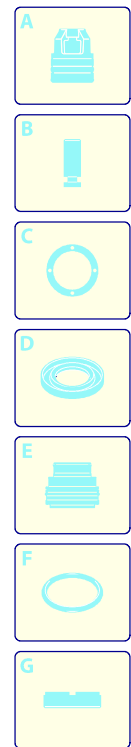

PROLINER RS 12.13 TSS RLW

Ausführung:

Seriennummer:

Code: **22673**

Gültigkeit	Pos.	Code	Bezeichnung	Menge
	1	40114	Lanze+Düsenkopf	1
	2	41046	Pistole	1