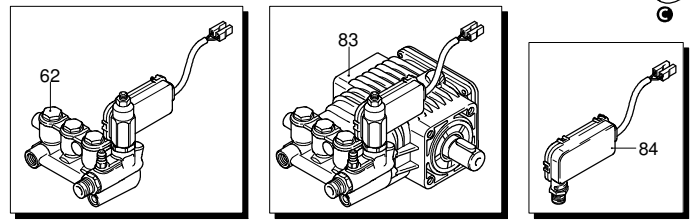

PROLINER RS 12.13 TSS RLW

Ausführung:

Seriennummer:

Code: **22673**

 **230 V - 50 Hz**  **schuko**

A 

B 

C 

D 

E 

F 

G 

Gültigkeit	Pos.	Code	Bezeichnung	Menge
	1	1980300	Mutter	1
	2	1980470	Schraube	1
	3	2760700	Einsatz	1
	4	1980220	Teller	2
	5	2760410	Feder	1
	6	2760400	Stange	1
	7	2260100	O-Ring-Dichtung	1
	8	660190	O-Ring-Dichtung	1
	9	2760210	Ring	1
	10	2760570	Führung	1
	11	1200690	O-Ring-Dichtung	4
	12	394280	O-Ring-Dichtung	2
	13	2260070	Verschluss	1
	14	2760090	Sitz	1
	15	770140	O-Ring-Dichtung	1
	16	1982520	Schlauchanschluss	1
	17	480480	O-Ring-Dichtung	1
	18	1250280	Kugel	1
	19	1560520	Feder	1
	20	2760230	Injektor	1
	21	2760270	O-Ring-Dichtung	1
	22	1470210	O-Ring-Dichtung	1
	23	2760120	Einsatz	1
	24	2760200	Feder	1
	25	2760130	Verschluss	1
	26	1460430	O-Ring-Dichtung	1
	27	801080	Schraube	8
	28	1381550	Unterlegscheibe	8
	29	2760500	Kopf	1
	33	2760260	Verschluss	2
	34	2760180	Verschluss	3
	35	2769050	Ventil	6
	36	1780140	Ring	3
	37	1260220	Wasserdichtung	3
	39	1320351	Kolbenführung	3
	40	1260420	O-Ring-Dichtung	3
	41	1260450	Wasserdichtung	3
	42	480440	O-Ring-Dichtung	3
	43	2760600	Distanzstück	3
	44	2460170	Öldichtung	3
	45	2760460	Pumpenkörper	1
	46	1266740	Öldichtung	1
	47	1260790	Ring	1
	48	1780550	Ring	1
	49	1780490	Lager	1
	51	2760450	Kolben	3
	52	1780050	Stecker	3
	53	1780040	Pleuelstange	3
	54	2760280	O-Ring-Dichtung	1
	55	802190	Schraube	4
	56	2760110	Deckel	1
	57	2760520	Welle	1
	58	1321190	Lager	1
	59	1321080	Ring	1
	60	1260750	Öldichtung	1
	61	650250	Splint	1
	62	2769208	Vormontage Kopf	1
	63	1080190	O-Ring-Dichtung	4
	64	1981320	Feder	1
	65	660190	O-Ring-Dichtung	1
	66	1540881	Stange	1
	67	880840	O-Ring-Dichtung	1