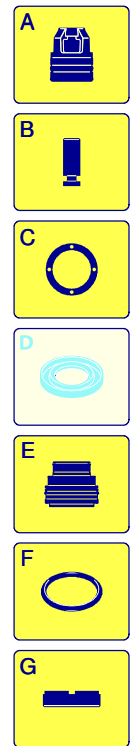

PROLINER RS 12.13 TSS RLW

Ausführung:

Seriennummer:

Code: **22673**

 **230 V - 50 Hz**

 **schuko**

Gültigkeit	Pos.	Code	Bezeichnung	Menge
	1	2500371	Gelbe Haube	1
	3	2500310	Knauf	1
	4	2500050	Haken	1
	5	2500380	Haubeneinsatz	1
	6	1680880	Unterlegscheibe	2
	7	2500320	Rad	2
	9	2500410	Platte	1
	10	850370	Schraube	4
	11	2100300	Schraube	1
	12	2600100	Kabelverschraubung	1
	13	2100300	Schraube	7
	15	2500130	Gummifuß	2
	16	880280	Schraube	4
	17	2180300	Unterlegscheibe	4
	18	2500120	Achse	1
	19	2500110	Tank	1
	20	2500010	Basis	1
	21	42113	Vormontage Verschluss	1
	22	1261560	Schraube	2
	23	2500440	Schutzeinrichtung	1
	24	2000110	Schraube	4
	25	3230	Manometer	1
	26	2500330	Reinigungsmittelschlauch	1
	27	2500330	Reinigungsmittelschlauch	1
	28	2000230	Filter	1
	29	2509000	Basis Vormontage	1

PROLINER RS 12.13 TSS RLW

Ausführung:

Seriennummer:

Code: **22673**

 **230 V - 50 Hz**  **schuko**

A 

B 

C 

PROLINER RS 12.13 TSS RLW

Ausführung:

Seriennummer:

Code: **22673**

 **230 V - 50 Hz**

 **schuko**

Gültigkeit	Pos.	Code	Bezeichnung	Menge
	68	1540870	Verbindungsstück	1
	69	1260820	O-Ring-Dichtung	1
	70	2022200	Klemme	1
	71	2029758	Vormontage Kasten TSS	1
	72	1981190	Schraube	1
	73	2760560	Verschluss	3
	74	1340260	Filter	1
	75	2500490	Verbindungsstück	1
	76	480440	O-Ring-Dichtung	1
	77	1122260	Verbindungsstück	1
	78	2500210	Drehknopf	1
	79	740290	O-Ring-Dichtung	1
	80	1980740	Verschluss	1
	81	40393	Verbindungsstück	1
	82	2500550	Splintstift	1
	83	22441	Pumpe	1
	84	42458	Satz TSS	1
A		2186	Satz Ventile	1
B		42154	Satz Kolben	1
C		42194	Satz Öldichtungen	1
E		42155	Satz Wasserdichtungen	1
F		2190	Satz Dichtungen	1
G		2745	Satz Stützringe	1