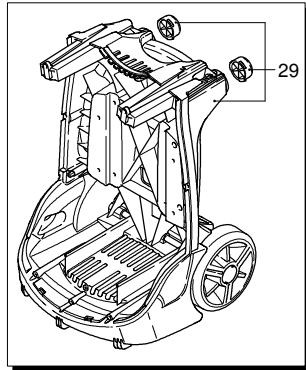

PROLINER RS 12.13 TSS RLW

Ausführung:

Seriennummer:

Code: **22673**

 **230 V - 50 Hz**

 **schuko**

Gültigkeit	Pos.	Code	Bezeichnung	Menge
	1	2500371	Gelbe Haube	1
	3	2500310	Knauf	1
	4	2500050	Haken	1
	5	2500380	Haubeneinsatz	1
	6	1680880	Unterlegscheibe	2
	7	2500320	Rad	2
	9	2500410	Platte	1
	10	850370	Schraube	4
	11	2100300	Schraube	1
	12	2600100	Kabelverschraubung	1
	13	2100300	Schraube	7
	15	2500130	Gummifuß	2
	16	880280	Schraube	4
	17	2180300	Unterlegscheibe	4
	18	2500120	Achse	1
	19	2500110	Tank	1
	20	2500010	Basis	1
	21	42113	Vormontage Verschluss	1
	22	1261560	Schraube	2
	23	2500440	Schutzeinrichtung	1
	24	2000110	Schraube	4
	25	3230	Manometer	1
	26	2500330	Reinigungsmittelschlauch	1
	27	2500330	Reinigungsmittelschlauch	1
	28	2000230	Filter	1
	29	2509000	Basis Vormontage	1

PROLINER RS 12.13 TSS RLW

Ausführung:

Seriennummer:

Code: **22673**

 **230 V - 50 Hz**  **schuko**

A 

B 

C 