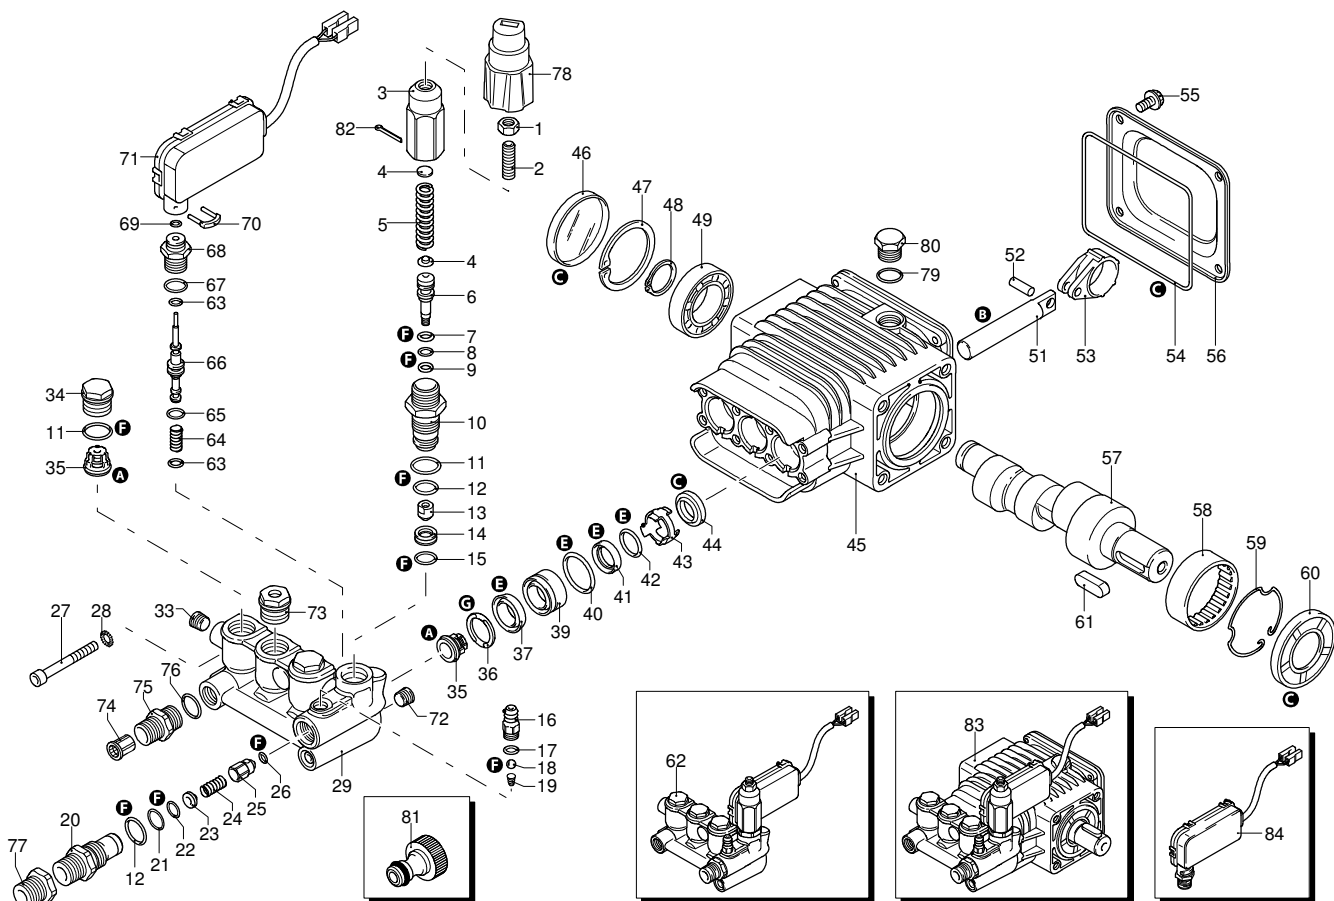

PROLINER RS 12.13 TSS RLW

Ausführung:

Seriennummer:

Code: **22673**

 **230 V - 50 Hz**

 **schuko**

Gültigkeit	Pos.	Code	Bezeichnung	Menge
	68	1540870	Verbindungsstück	1
	69	1260820	O-Ring-Dichtung	1
	70	2022200	Klemme	1
	71	2029758	Vormontage Kasten TSS	1
	72	1981190	Schraube	1
	73	2760560	Verschluss	3
	74	1340260	Filter	1
	75	2500490	Verbindungsstück	1
	76	480440	O-Ring-Dichtung	1
	77	1122260	Verbindungsstück	1
	78	2500210	Drehknopf	1
	79	740290	O-Ring-Dichtung	1
	80	1980740	Verschluss	1
	81	40393	Verbindungsstück	1
	82	2500550	Splintstift	1
	83	22441	Pumpe	1
	84	42458	Satz TSS	1
A		2186	Satz Ventile	1
B		42154	Satz Kolben	1
C		42194	Satz Öldichtungen	1
E		42155	Satz Wasserdichtungen	1
F		2190	Satz Dichtungen	1
G		2745	Satz Stützringe	1

PROLINER RS 12.13 TSS RLW

Ausführung:

Seriennummer:

Code: **22673**

 **230 V - 50 Hz**

 **schuko**

Gültigkeit	Pos.	Code	Bezeichnung	Menge
	1	1700100	Dichtung	1
	2	1700080	Platte	1
	3	1940410	O-Ring-Dichtung	1
	6	1460460	Schraube	4
	7	2320280	Schalter	1
	8	2180650	Kabel	1
	9	1261560	Schraube	4
	10	1080190	O-Ring-Dichtung	4
	11	1700930	Deckel	1
	12	1700590	Mutter	1
	13	880270	O-Ring-Dichtung	1
	14	1382380	Kabelverschraubung	1
	15	1760450	Kabel	1
	16	44294	Motor	1
	17	51182	Kondensator	1
	18	2360390	Schelle	1

PROLINER RS 12.13 TSS RLW

Ausführung:

Seriennummer:

Code: **22673**

 **230 V - 50 Hz**

 **schuko**

Gültigkeit	Pos.	Code	Bezeichnung	Menge
	1	40645	Vormontage Schlauchhaspel	1
	2	40340	Vormontage Schlauchhaspel	1
	3	2360360	Schraube	1
	4	2360150	Hebel	1
	5	2100300	Schraube	4
	6	2500060	Bügel	1
	7	2500360	Zapfen	1
	8	1681280	Schraube	4
	9	2360230	Scheibe	2
	10	380420	Ring	2
	11	2500460	Hochdruckschlauch	1
	12	2360210	Zapfen	1
	13	390080	O-Ring-Dichtung	2
	14	2360220	Verbindungsstück	1
	15	2360320	Ring	1
	16	2500070	Bügel	1
	17	820510	O-Ring-Dichtung	1
	18	2360310	Verbindungsstück	1
	19	2360250	Hochdruckschlauch	1
	20	2500020	Griff	1