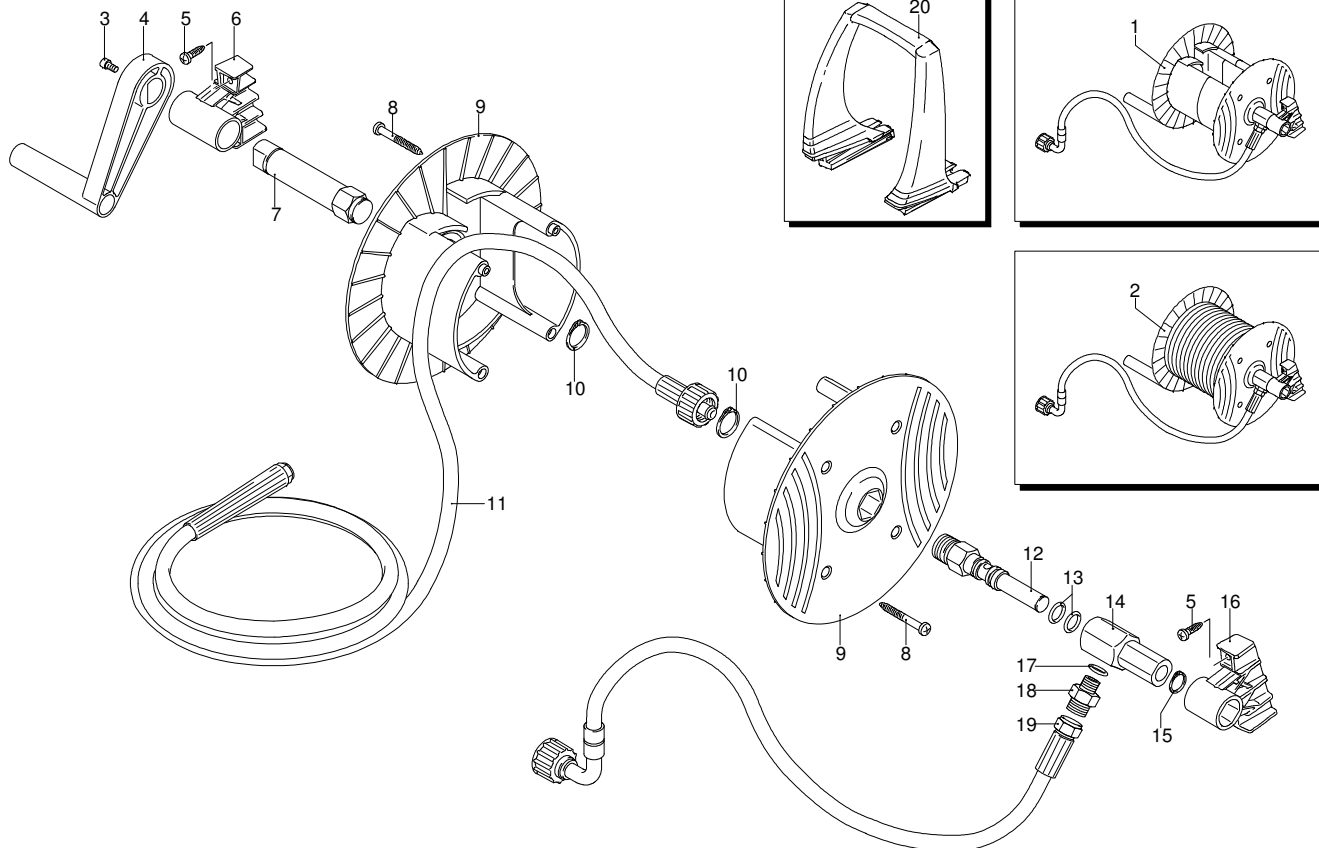

PROLINER RS 12.13 TSS RLW

Ausführung:

Seriennummer:

Code: **22673**

 **230 V - 50 Hz**

 **schuko**

Gültigkeit	Pos.	Code	Bezeichnung	Menge
	1	1700100	Dichtung	1
	2	1700080	Platte	1
	3	1940410	O-Ring-Dichtung	1
	6	1460460	Schraube	4
	7	2320280	Schalter	1
	8	2180650	Kabel	1
	9	1261560	Schraube	4
	10	1080190	O-Ring-Dichtung	4
	11	1700930	Deckel	1
	12	1700590	Mutter	1
	13	880270	O-Ring-Dichtung	1
	14	1382380	Kabelverschraubung	1
	15	1760450	Kabel	1
	16	44294	Motor	1
	17	51182	Kondensator	1
	18	2360390	Schelle	1

PROLINER RS 12.13 TSS RLW

Ausführung:

Seriennummer:

Code: **22673**

 **230 V - 50 Hz**

 **schuko**

Gültigkeit	Pos.	Code	Bezeichnung	Menge
	1	40645	Vormontage Schlauchhaspel	1
	2	40340	Vormontage Schlauchhaspel	1
	3	2360360	Schraube	1
	4	2360150	Hebel	1
	5	2100300	Schraube	4
	6	2500060	Bügel	1
	7	2500360	Zapfen	1
	8	1681280	Schraube	4
	9	2360230	Scheibe	2
	10	380420	Ring	2
	11	2500460	Hochdruckschlauch	1
	12	2360210	Zapfen	1
	13	390080	O-Ring-Dichtung	2
	14	2360220	Verbindungsstück	1
	15	2360320	Ring	1
	16	2500070	Bügel	1
	17	820510	O-Ring-Dichtung	1
	18	2360310	Verbindungsstück	1
	19	2360250	Hochdruckschlauch	1
	20	2500020	Griff	1

PROLINER RS 12.13 TSS RLW

Ausführung:

Seriennummer:

Code: **22673**

Gültigkeit	Pos.	Code	Bezeichnung	Menge
	1	40114	Lanze+Düsenkopf	1
	2	41046	Pistole	1