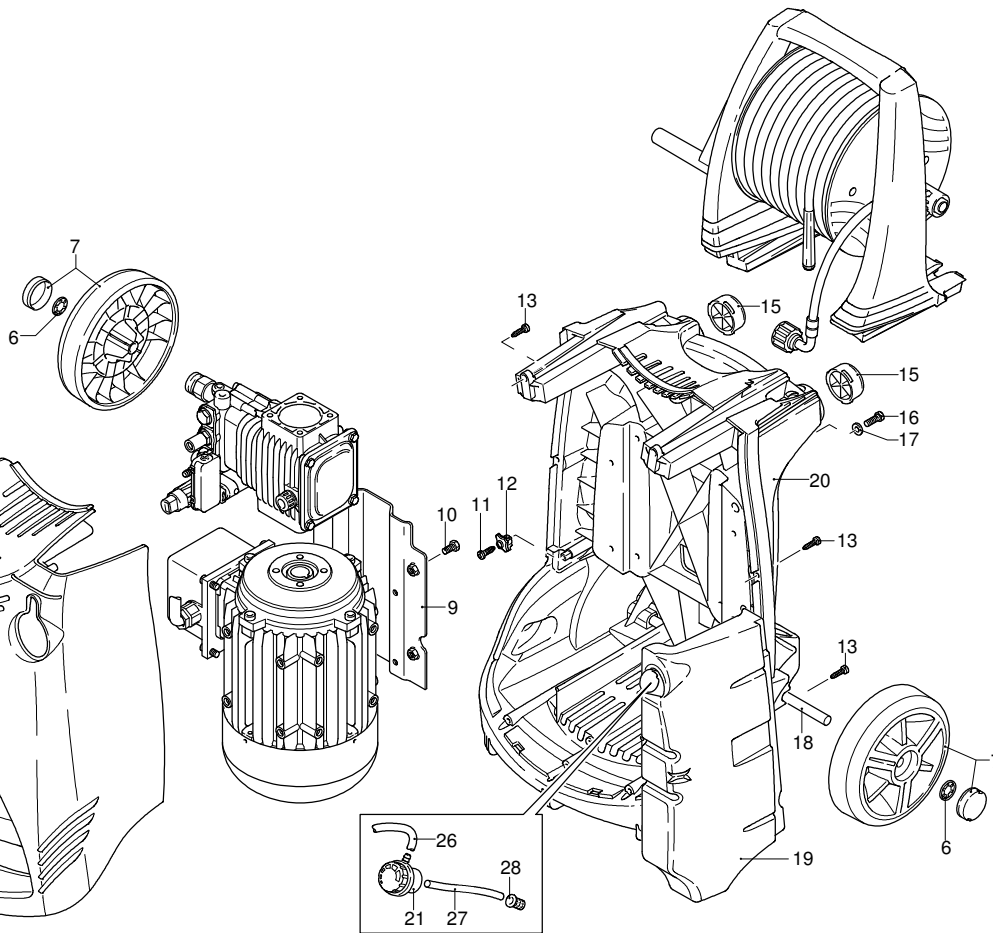

PROLINER RS 12.13 TSS RLW

Ausführung:

Seriennummer:

Code: **22673**

 **230 V - 50 Hz**

 **schuko**

Gültigkeit	Pos.	Code	Bezeichnung	Menge
	1	2500371	Gelbe Haube	1
	3	2500310	Knauf	1
	4	2500050	Haken	1
	5	2500380	Haubeneinsatz	1
	6	1680880	Unterlegscheibe	2
	7	2500320	Rad	2
	9	2500410	Platte	1
	10	850370	Schraube	4
	11	2100300	Schraube	1
	12	2600100	Kabelverschraubung	1
	13	2100300	Schraube	7
	15	2500130	Gummifuß	2
	16	880280	Schraube	4
	17	2180300	Unterlegscheibe	4
	18	2500120	Achse	1
	19	2500110	Tank	1
	20	2500010	Basis	1
	21	42113	Vormontage Verschluss	1
	22	1261560	Schraube	2
	23	2500440	Schutzeinrichtung	1
	24	2000110	Schraube	4
	25	3230	Manometer	1
	26	2500330	Reinigungsmittelschlauch	1
	27	2500330	Reinigungsmittelschlauch	1
	28	2000230	Filter	1
	29	2509000	Basis Vormontage	1

PROLINER RS 12.13 TSS RLW

Ausführung:

Seriennummer:

Code: **22673**

 **230 V - 50 Hz**  **schuko**

A 

B 

C 