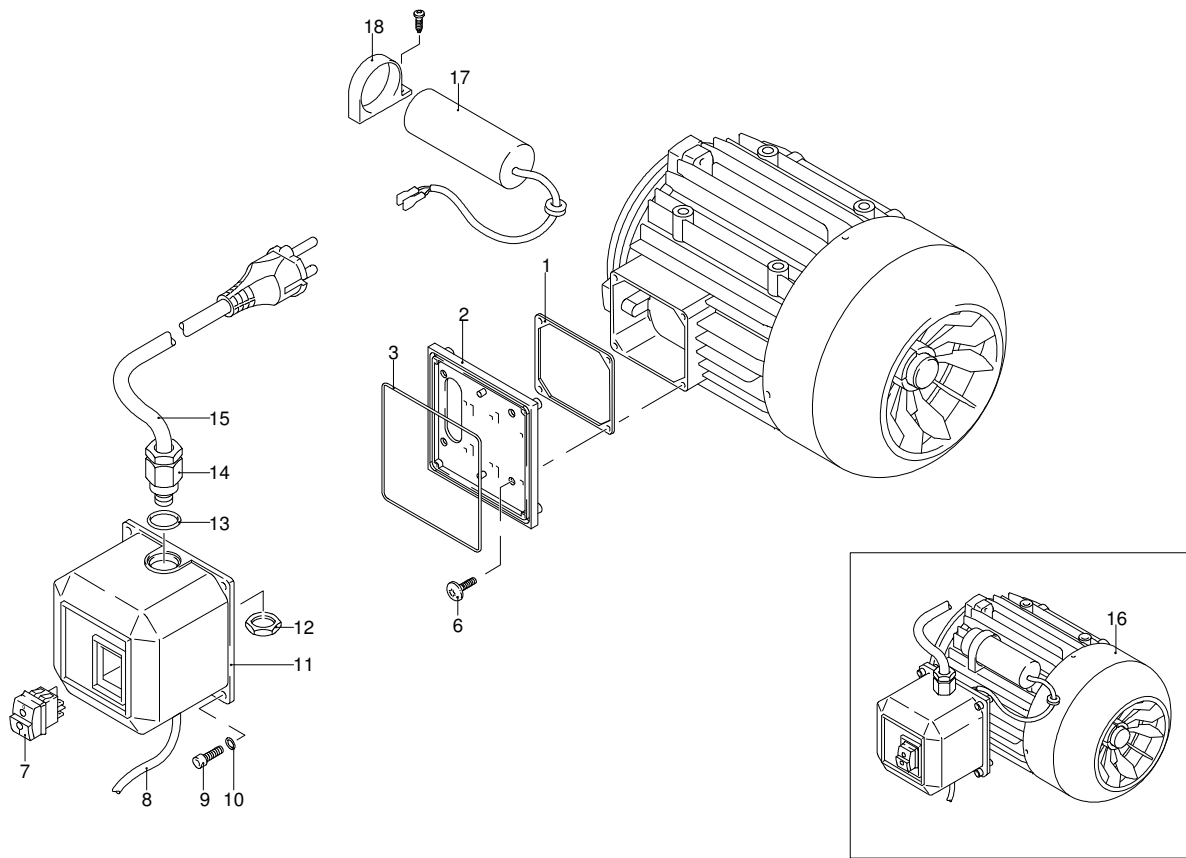

PROLINER RS 12.13 TSS RLW

Ausführung:

Seriennummer:

Code: **22673**

 **230 V - 50 Hz**

 **schuko**

Gültigkeit	Pos.	Code	Bezeichnung	Menge
	1	1700100	Dichtung	1
	2	1700080	Platte	1
	3	1940410	O-Ring-Dichtung	1
	6	1460460	Schraube	4
	7	2320280	Schalter	1
	8	2180650	Kabel	1
	9	1261560	Schraube	4
	10	1080190	O-Ring-Dichtung	4
	11	1700930	Deckel	1
	12	1700590	Mutter	1
	13	880270	O-Ring-Dichtung	1
	14	1382380	Kabelverschraubung	1
	15	1760450	Kabel	1
	16	44294	Motor	1
	17	51182	Kondensator	1
	18	2360390	Schelle	1

PROLINER RS 12.13 TSS RLW

Ausführung:

Seriennummer:

Code: **22673**

 **230 V - 50 Hz**

 **schuko**

Gültigkeit	Pos.	Code	Bezeichnung	Menge
	1	40645	Vormontage Schlauchhaspel	1
	2	40340	Vormontage Schlauchhaspel	1
	3	2360360	Schraube	1
	4	2360150	Hebel	1
	5	2100300	Schraube	4
	6	2500060	Bügel	1
	7	2500360	Zapfen	1
	8	1681280	Schraube	4
	9	2360230	Scheibe	2
	10	380420	Ring	2
	11	2500460	Hochdruckschlauch	1
	12	2360210	Zapfen	1
	13	390080	O-Ring-Dichtung	2
	14	2360220	Verbindungsstück	1
	15	2360320	Ring	1
	16	2500070	Bügel	1
	17	820510	O-Ring-Dichtung	1
	18	2360310	Verbindungsstück	1
	19	2360250	Hochdruckschlauch	1
	20	2500020	Griff	1