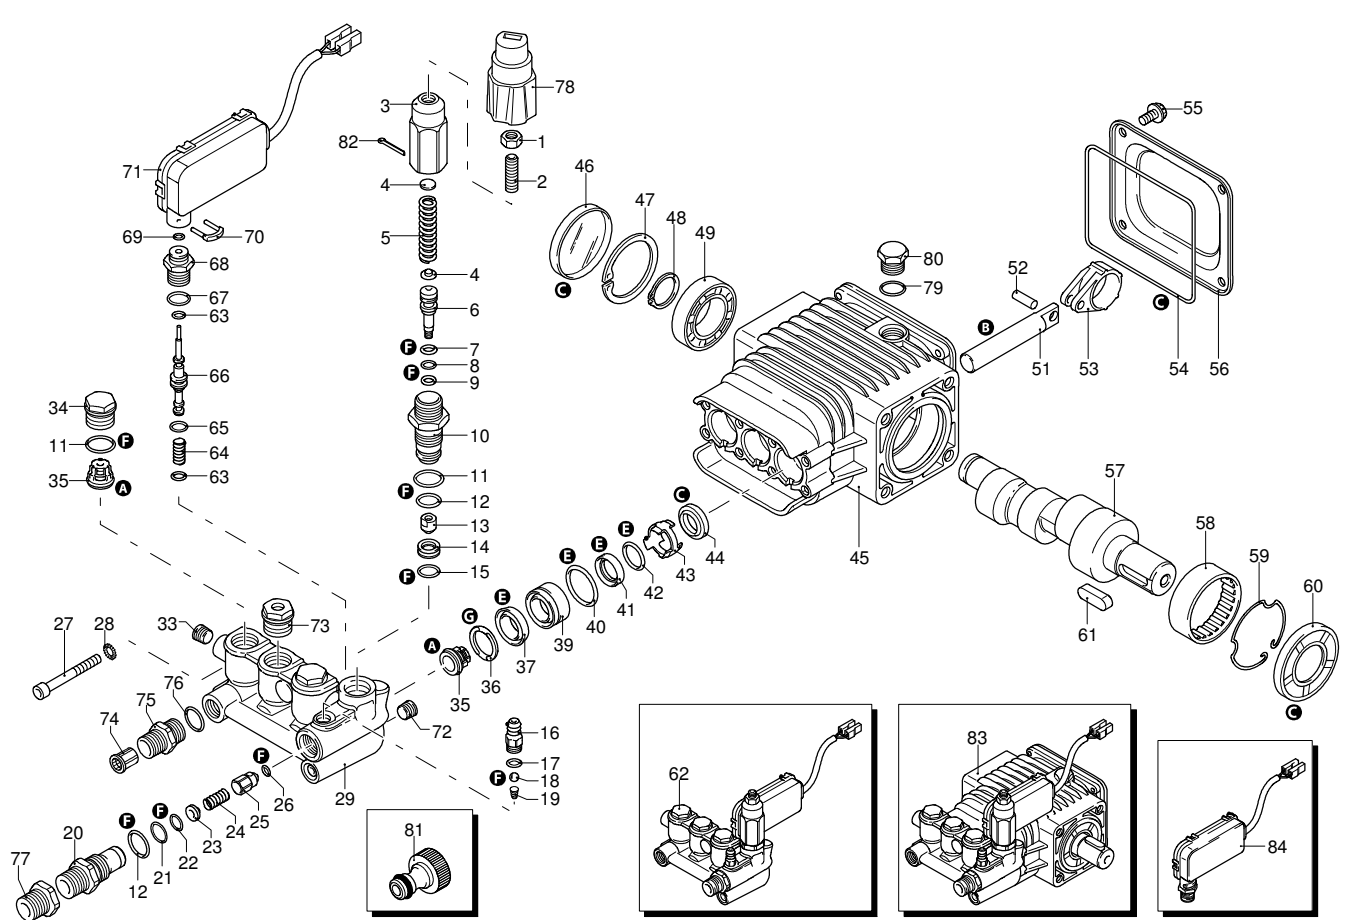

PROLINER RS 12.13 TSS RLW

Ausführung:

Seriennummer:

Code: **22673**

 **230 V - 50 Hz**

 **schuko**

Gültigkeit	Pos.	Code	Bezeichnung	Menge
	1	2500371	Gelbe Haube	1
	3	2500310	Knauf	1
	4	2500050	Haken	1
	5	2500380	Haubeneinsatz	1
	6	1680880	Unterlegscheibe	2
	7	2500320	Rad	2
	9	2500410	Platte	1
	10	850370	Schraube	4
	11	2100300	Schraube	1
	12	2600100	Kabelverschraubung	1
	13	2100300	Schraube	7
	15	2500130	Gummifuß	2
	16	880280	Schraube	4
	17	2180300	Unterlegscheibe	4
	18	2500120	Achse	1
	19	2500110	Tank	1
	20	2500010	Basis	1
	21	42113	Vormontage Verschluss	1
	22	1261560	Schraube	2
	23	2500440	Schutzeinrichtung	1
	24	2000110	Schraube	4
	25	3230	Manometer	1
	26	2500330	Reinigungsmittelschlauch	1
	27	2500330	Reinigungsmittelschlauch	1
	28	2000230	Filter	1
	29	2509000	Basis Vormontage	1

PROLINER RS 12.13 TSS RLW

Ausführung:

Seriennummer:

Code: **22673**

 **230 V - 50 Hz**  **schuko**

A 

B 

C 

PROLINER RS 12.13 TSS RLW

Ausführung:

Seriennummer:

Code: **22673**

 **230 V - 50 Hz**

 **schuko**

Gültigkeit	Pos.	Code	Bezeichnung	Menge
	68	1540870	Verbindungsstück	1
	69	1260820	O-Ring-Dichtung	1
	70	2022200	Klemme	1
	71	2029758	Vormontage Kasten TSS	1
	72	1981190	Schraube	1
	73	2760560	Verschluss	3
	74	1340260	Filter	1
	75	2500490	Verbindungsstück	1
	76	480440	O-Ring-Dichtung	1
	77	1122260	Verbindungsstück	1
	78	2500210	Drehknopf	1
	79	740290	O-Ring-Dichtung	1
	80	1980740	Verschluss	1
	81	40393	Verbindungsstück	1
	82	2500550	Splintstift	1
	83	22441	Pumpe	1
	84	42458	Satz TSS	1
A		2186	Satz Ventile	1
B		42154	Satz Kolben	1
C		42194	Satz Öldichtungen	1
E		42155	Satz Wasserdichtungen	1
F		2190	Satz Dichtungen	1
G		2745	Satz Stützringe	1