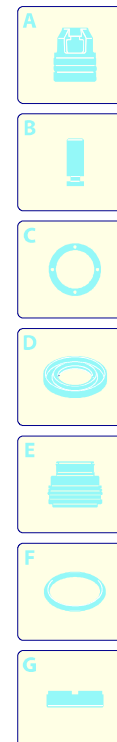

PROLINER RS 12.13 TSS RLW

Ausführung:

Seriennummer:

Code: **22673**

 **230 V - 50 Hz**

 **schuko**

Gültigkeit	Pos.	Code	Bezeichnung	Menge
	1	2500371	Gelbe Haube	1
	3	2500310	Knauf	1
	4	2500050	Haken	1
	5	2500380	Haubeneinsatz	1
	6	1680880	Unterlegscheibe	2
	7	2500320	Rad	2
	9	2500410	Platte	1
	10	850370	Schraube	4
	11	2100300	Schraube	1
	12	2600100	Kabelverschraubung	1
	13	2100300	Schraube	7
	15	2500130	Gummifuß	2
	16	880280	Schraube	4
	17	2180300	Unterlegscheibe	4
	18	2500120	Achse	1
	19	2500110	Tank	1
	20	2500010	Basis	1
	21	42113	Vormontage Verschluss	1
	22	1261560	Schraube	2
	23	2500440	Schutzeinrichtung	1
	24	2000110	Schraube	4
	25	3230	Manometer	1
	26	2500330	Reinigungsmittelschlauch	1
	27	2500330	Reinigungsmittelschlauch	1
	28	2000230	Filter	1
	29	2509000	Basis Vormontage	1

PROLINER RS 12.13 TSS RLW

Ausführung:

Seriennummer:

Code: **22673**

 **230 V - 50 Hz**  **schuko**

A 

B 

C 

PROLINER RS 12.13 TSS RLW

Ausführung:

Seriennummer:

Code: **22673**

 **230 V - 50 Hz**

 **schuko**

Gültigkeit	Pos.	Code	Bezeichnung	Menge
	1	1700100	Dichtung	1
	2	1700080	Platte	1
	3	1940410	O-Ring-Dichtung	1
	6	1460460	Schraube	4
	7	2320280	Schalter	1
	8	2180650	Kabel	1
	9	1261560	Schraube	4
	10	1080190	O-Ring-Dichtung	4
	11	1700930	Deckel	1
	12	1700590	Mutter	1
	13	880270	O-Ring-Dichtung	1
	14	1382380	Kabelverschraubung	1
	15	1760450	Kabel	1
	16	44294	Motor	1
	17	51182	Kondensator	1
	18	2360390	Schelle	1