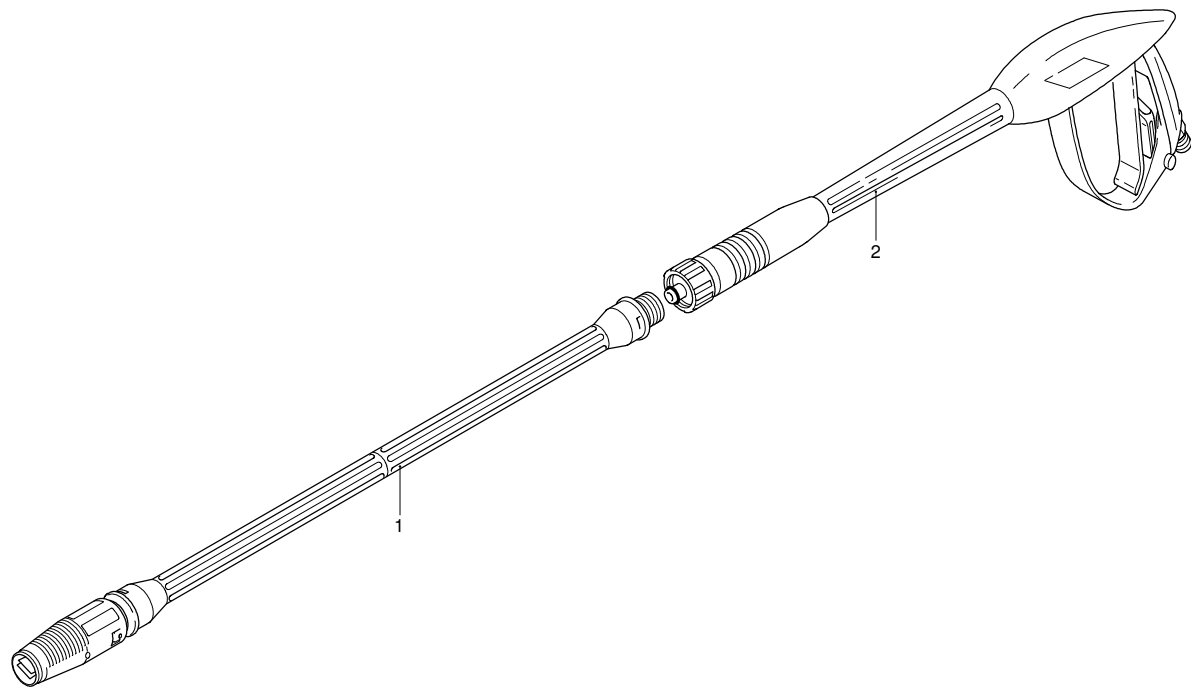

PROLINER RS 12.13 TSS RLW

Ausführung:

Seriennummer:

Code: **22673**

Gültigkeit	Pos.	Code	Bezeichnung	Menge
	1	40114	Lanze+Düsenkopf	1
	2	41046	Pistole	1