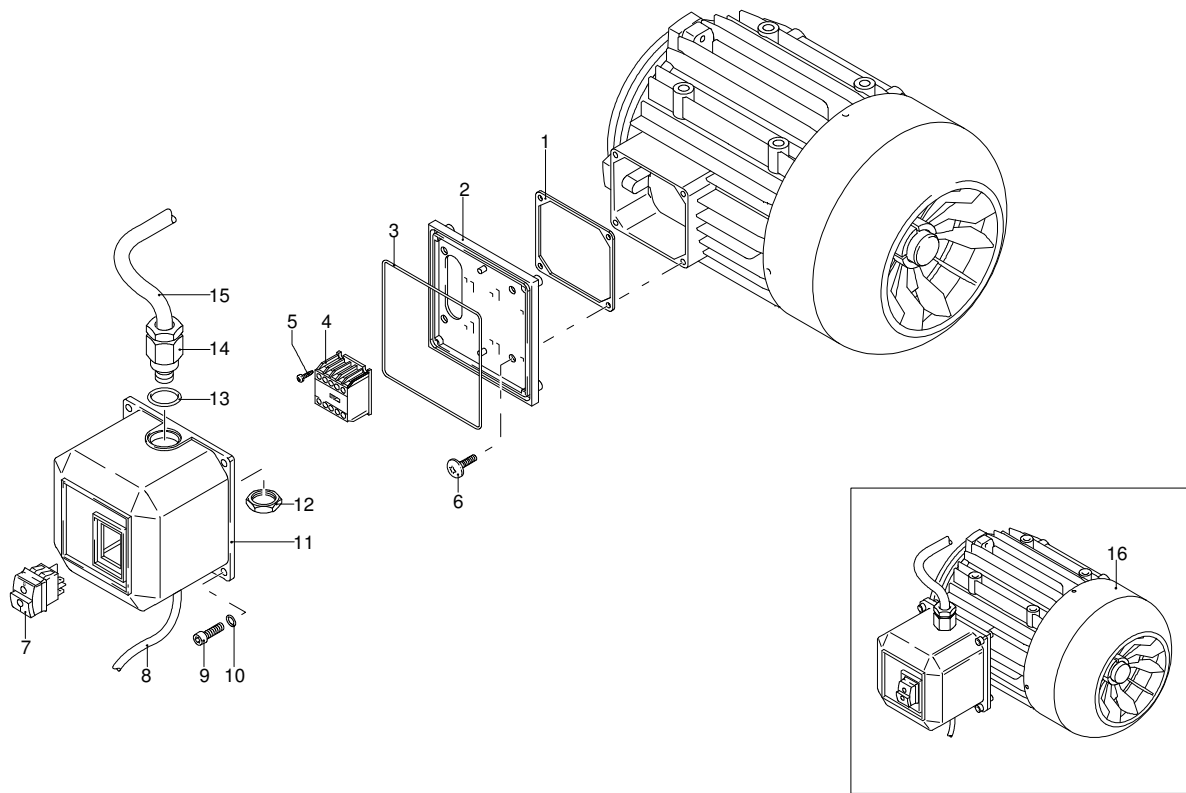

PROLINER RS 13.17 TSS

Ausführung:

Seriennummer:

Code: **22672**

Gültigkeit	Pos.	Code	Bezeichnung	Menge
	68	1540870	Verbindungsstück	1
	69	1260820	O-Ring-Dichtung	1
	70	2022200	Klemme	1
	71	2029758	Vormontage Kasten TSS	1
	72	1981190	Schraube	1
	73	2760560	Verschluss	3
	74	1340260	Filter	1
	75	2500490	Verbindungsstück	1
	76	480440	O-Ring-Dichtung	1
	77	1122260	Verbindungsstück	1
	78	2500210	Drehknopf	1
	79	740290	O-Ring-Dichtung	1
	80	1980740	Verschluss	1
	81	40393	Verbindungsstück	1
	82	2500550	Splintstift	1
	83	22226	Pumpe	1
	84	42458	Satz TSS	1
A		2186	Satz Ventile	1
B		42154	Satz Kolben	1
C		42194	Satz Öldichtungen	1
E		42155	Satz Wasserdichtungen	1
F		2190	Satz Dichtungen	1
G		2745	Satz Stützringe	1

PROLINER RS 13.17 TSS

Ausführung:

Seriennummer:

Code: **22672**

Gültigkeit	Pos.	Code	Bezeichnung	Menge
	1	1700100	Dichtung	1
	2	1700080	Platte	1
	3	1940410	O-Ring-Dichtung	1
	4	1700740	Kleinschütz	1
	5	1261570	Schraube	4
	6	1460460	Schraube	4
	7	2320280	Schalter	1
	8	2180650	Kabel	1
	9	1261560	Schraube	4
	10	1080190	O-Ring-Dichtung	4
	11	1700930	Deckel	1
	12	1700590	Mutter	1
	13	880270	O-Ring-Dichtung	1
	14	1382380	Kabelverschraubung	1
	15	1700640	Kabel	1
	16	44079	Motor	1