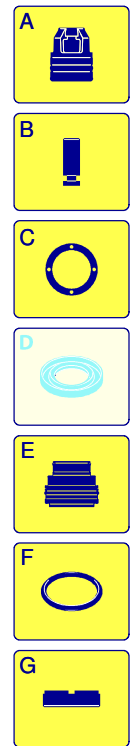

PROLINER RS 13.17 TSS

Ausführung:

Seriennummer:

Code: **22672**

Gültigkeit	Pos.	Code	Bezeichnung	Menge
	1	1980300	Mutter	1
	2	1980470	Schraube	1
	3	2760700	Einsatz	1
	4	1980220	Teller	2
	5	2760410	Feder	1
	6	2760400	Stange	1
	7	2260100	O-Ring-Dichtung	1
	8	660190	O-Ring-Dichtung	1
	9	2760210	Ring	1
	10	2760570	Führung	1
	11	1200690	O-Ring-Dichtung	4
	12	394280	O-Ring-Dichtung	2
	13	2260070	Verschluss	1
	14	2760090	Sitz	1
	15	770140	O-Ring-Dichtung	1
	16	1982520	Schlauchanschluss	1
	17	480480	O-Ring-Dichtung	1
	18	1250280	Kugel	1
	19	1560520	Feder	1
	20	2760230	Injektor	1
	21	2760270	O-Ring-Dichtung	1
	22	1470210	O-Ring-Dichtung	1
	23	2760120	Einsatz	1
	24	2760200	Feder	1
	25	2760130	Verschluss	1
	26	1460430	O-Ring-Dichtung	1
	27	801080	Schraube	8
	28	1381550	Unterlegscheibe	8
	29	2760500	Kopf	1
	33	2760260	Verschluss	2
	34	2760180	Verschluss	3
	35	2769050	Ventil	6
	36	1780140	Ring	3
	37	1260220	Wasserdichtung	3
	39	1320351	Kolbenführung	3
	40	1260420	O-Ring-Dichtung	3
	41	1260450	Wasserdichtung	3
	42	480440	O-Ring-Dichtung	3
	43	2760600	Distanzstück	3
	44	2460170	Öldichtung	3
	45	2760460	Pumpenkörper	1
	46	1266740	Öldichtung	1
	47	1260790	Ring	1
	48	1780550	Ring	1
	49	1780490	Lager	1
	51	2760450	Kolben	3
	52	1780050	Stecker	3
	53	1780040	Pleuelstange	3
	54	2760280	O-Ring-Dichtung	1
	55	802190	Schraube	4
	56	2760110	Deckel	1
	57	2760540	Welle	1
	58	1321190	Lager	1
	59	1321080	Ring	1
	60	1260750	Öldichtung	1
	61	650250	Splint	1
	62	2769208	Vormontage Kopf	1
	63	1080190	O-Ring-Dichtung	4
	64	1981320	Feder	1
	65	660190	O-Ring-Dichtung	1
	66	1540881	Stange	1
	67	880840	O-Ring-Dichtung	1