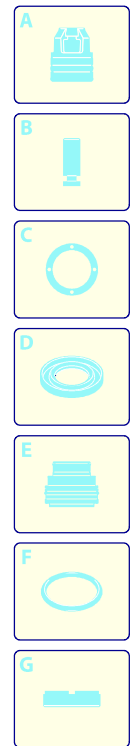

**ANNOVI
REVERBERI**
The Power of Experience

PROLINER RS 13.17 TSS

Ausführung:

Seriennummer:

Code: **22672**

05/05/2011

400 V - 50 Hz - 3 ~

Gültigkeit	Pos.	Code	Bezeichnung	Menge
	1	40039	Lanze+Düsenkopf	1
	2	41046	Pistole	1
	3	1271960	Hochdruckschlauch	1
	4	2000770	O-Ring-Dichtung	1