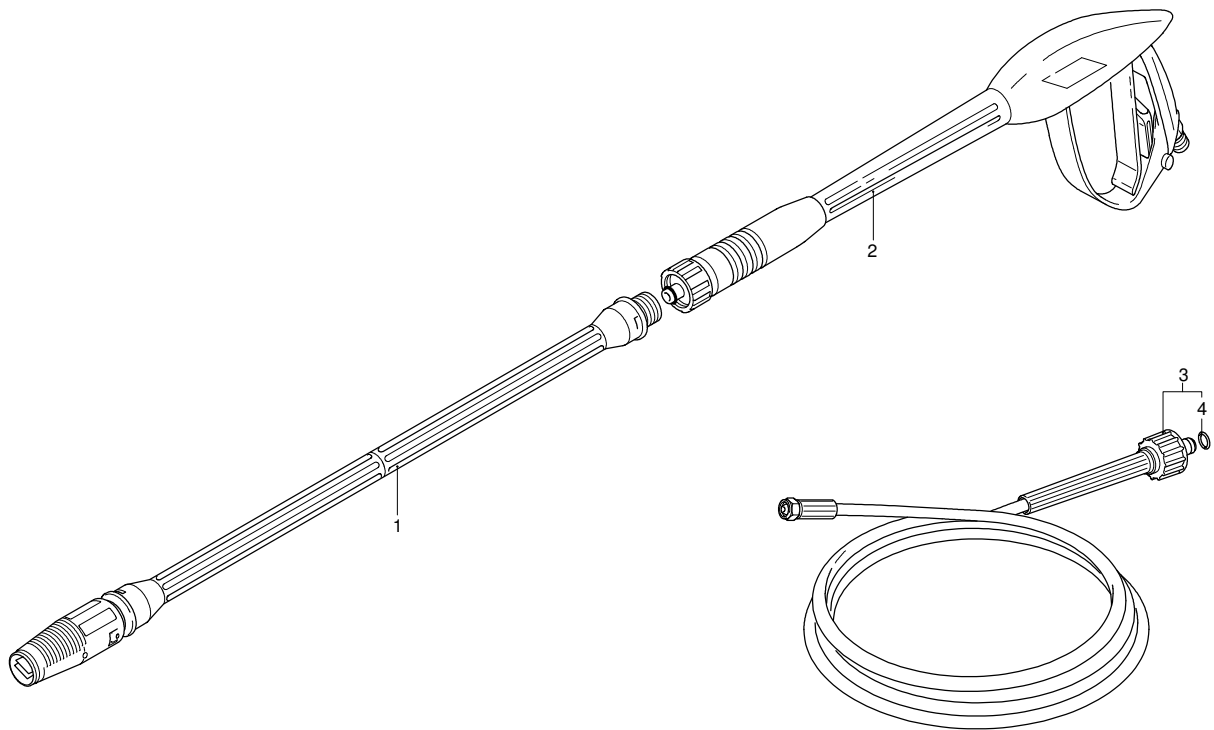

PROLINER RS 13.17 TSS

Ausführung:

Seriennummer:

Code: **22672**

Gültigkeit	Pos.	Code	Bezeichnung	Menge
	68	1540870	Verbindungsstück	1
	69	1260820	O-Ring-Dichtung	1
	70	2022200	Klemme	1
	71	2029758	Vormontage Kasten TSS	1
	72	1981190	Schraube	1
	73	2760560	Verschluss	3
	74	1340260	Filter	1
	75	2500490	Verbindungsstück	1
	76	480440	O-Ring-Dichtung	1
	77	1122260	Verbindungsstück	1
	78	2500210	Drehknopf	1
	79	740290	O-Ring-Dichtung	1
	80	1980740	Verschluss	1
	81	40393	Verbindungsstück	1
	82	2500550	Splintstift	1
	83	22226	Pumpe	1
	84	42458	Satz TSS	1
A		2186	Satz Ventile	1
B		42154	Satz Kolben	1
C		42194	Satz Öldichtungen	1
E		42155	Satz Wasserdichtungen	1
F		2190	Satz Dichtungen	1
G		2745	Satz Stützringe	1

PROLINER RS 13.17 TSS

Ausführung:

Seriennummer:

Code: **22672**

Gültigkeit	Pos.	Code	Bezeichnung	Menge
	1	1700100	Dichtung	1
	2	1700080	Platte	1
	3	1940410	O-Ring-Dichtung	1
	4	1700740	Kleinschütz	1
	5	1261570	Schraube	4
	6	1460460	Schraube	4
	7	2320280	Schalter	1
	8	2180650	Kabel	1
	9	1261560	Schraube	4
	10	1080190	O-Ring-Dichtung	4
	11	1700930	Deckel	1
	12	1700590	Mutter	1
	13	880270	O-Ring-Dichtung	1
	14	1382380	Kabelverschraubung	1
	15	1700640	Kabel	1
	16	44079	Motor	1

**ANNOVI
REVERBERI**
The Power of Experience

PROLINER RS 13.17 TSS

Ausführung:

Seriennummer:

Code: **22672**

05/05/2011

 400 V - 50 Hz - 3 ~

Gültigkeit	Pos.	Code	Bezeichnung	Menge
	1	40039	Lanze+Düsenkopf	1
	2	41046	Pistole	1
	3	1271960	Hochdruckschlauch	1
	4	2000770	O-Ring-Dichtung	1