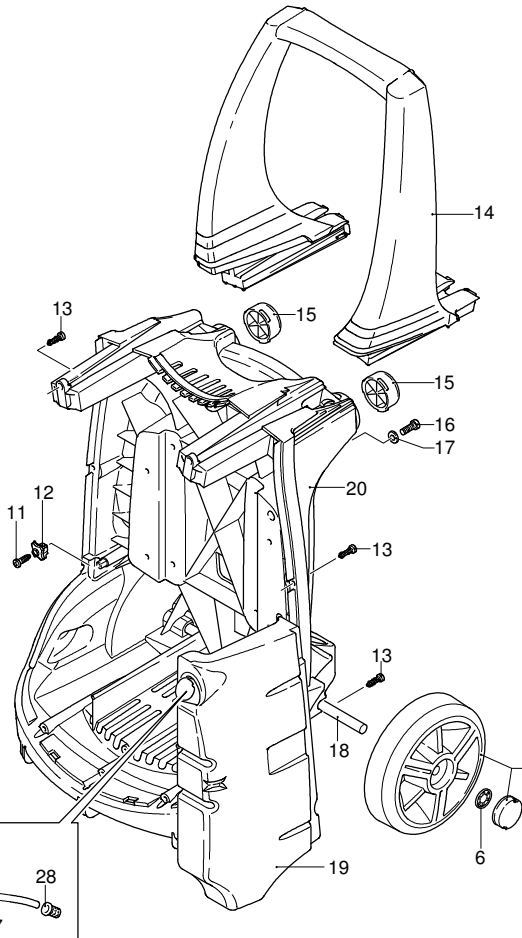

PROLINER RS 13.17 TSS

Ausführung:

Seriennummer:

Code: **22672**

400 V - 50 Hz - 3 ~

Gültigkeit	Pos.	Code	Bezeichnung	Menge
	1	2500371	Gelbe Haube	1
	3	2500310	Knauf	1
	4	2500050	Haken	1
	5	2500380	Haubeneinsatz	1
	6	1680880	Unterlegscheibe	2
	7	2500320	Rad	2
	9	2500410	Platte	1
	10	850370	Schraube	4
	11	2100300	Schraube	1
	12	2600100	Kabelverschraubung	1
	13	2100300	Schraube	7
	14	2500020	Griff	1
	15	2500130	Gummifuß	2
	16	880280	Schraube	4
	17	2180300	Unterlegscheibe	4
	18	2500120	Achse	1
	19	2500110	Tank	1
	20	2500010	Basis	1
	21	42113	Vormontage Verschluss	1
	22	1261560	Schraube	2
	23	2500440	Schutzeinrichtung	1
	24	2000110	Schraube	4
	25	3232	Manometer	1
	26	2500330	Reinigungsmittelschlauch	1
	27	2500330	Reinigungsmittelschlauch	1
	28	2000230	Filter	1
	29	2509000	Basis Vormontage	1