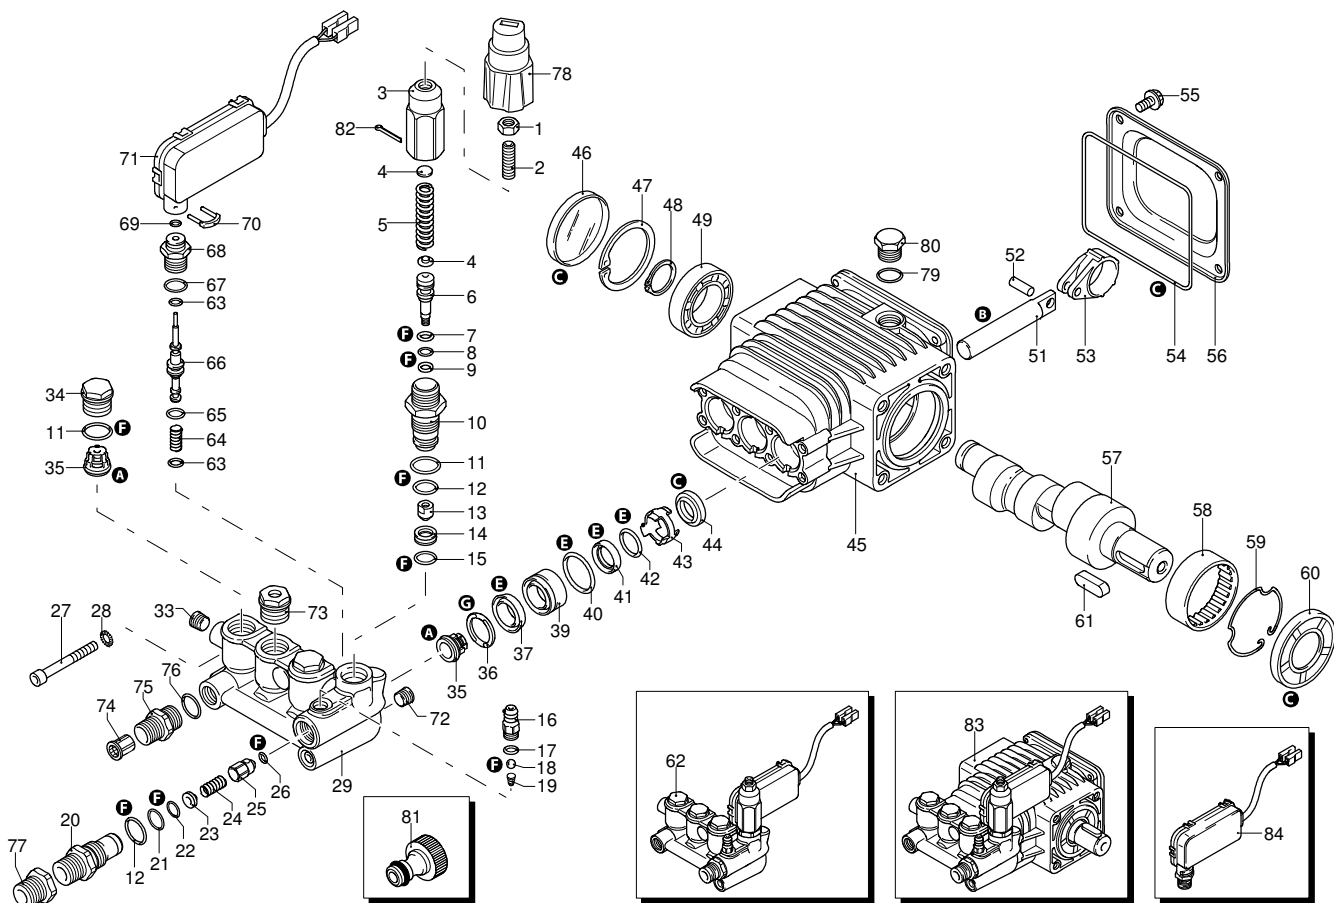

PROLINER RS 13.17 TSS

Ausführung:

Seriennummer:

Code: **22672**

Gültigkeit	Pos.	Code	Bezeichnung	Menge
	1	1980300	Mutter	1
	2	1980470	Schraube	1
	3	2760700	Einsatz	1
	4	1980220	Teller	2
	5	2760410	Feder	1
	6	2760400	Stange	1
	7	2260100	O-Ring-Dichtung	1
	8	660190	O-Ring-Dichtung	1
	9	2760210	Ring	1
	10	2760570	Führung	1
	11	1200690	O-Ring-Dichtung	4
	12	394280	O-Ring-Dichtung	2
	13	2260070	Verschluss	1
	14	2760090	Sitz	1
	15	770140	O-Ring-Dichtung	1
	16	1982520	Schlauchanschluss	1
	17	480480	O-Ring-Dichtung	1
	18	1250280	Kugel	1
	19	1560520	Feder	1
	20	2760230	Injektor	1
	21	2760270	O-Ring-Dichtung	1
	22	1470210	O-Ring-Dichtung	1
	23	2760120	Einsatz	1
	24	2760200	Feder	1
	25	2760130	Verschluss	1
	26	1460430	O-Ring-Dichtung	1
	27	801080	Schraube	8
	28	1381550	Unterlegscheibe	8
	29	2760500	Kopf	1
	33	2760260	Verschluss	2
	34	2760180	Verschluss	3
	35	2769050	Ventil	6
	36	1780140	Ring	3
	37	1260220	Wasserdichtung	3
	39	1320351	Kolbenführung	3
	40	1260420	O-Ring-Dichtung	3
	41	1260450	Wasserdichtung	3
	42	480440	O-Ring-Dichtung	3
	43	2760600	Distanzstück	3
	44	2460170	Öldichtung	3
	45	2760460	Pumpenkörper	1
	46	1266740	Öldichtung	1
	47	1260790	Ring	1
	48	1780550	Ring	1
	49	1780490	Lager	1
	51	2760450	Kolben	3
	52	1780050	Stecker	3
	53	1780040	Pleuelstange	3
	54	2760280	O-Ring-Dichtung	1
	55	802190	Schraube	4
	56	2760110	Deckel	1
	57	2760540	Welle	1
	58	1321190	Lager	1
	59	1321080	Ring	1
	60	1260750	Öldichtung	1
	61	650250	Splint	1
	62	2769208	Vormontage Kopf	1
	63	1080190	O-Ring-Dichtung	4
	64	1981320	Feder	1
	65	660190	O-Ring-Dichtung	1
	66	1540881	Stange	1
	67	880840	O-Ring-Dichtung	1