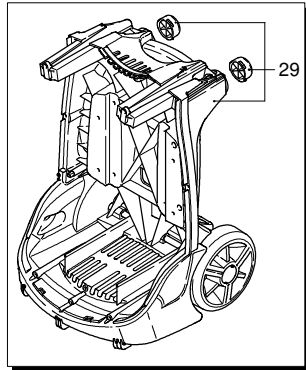

PROLINER RS 13.17 TSS

Ausführung:

Seriennummer:

Code: **22672**

400 V - 50 Hz - 3 ~

Gültigkeit	Pos.	Code	Bezeichnung	Menge
	1	2500371	Gelbe Haube	1
	3	2500310	Knauf	1
	4	2500050	Haken	1
	5	2500380	Haubeneinsatz	1
	6	1680880	Unterlegscheibe	2
	7	2500320	Rad	2
	9	2500410	Platte	1
	10	850370	Schraube	4
	11	2100300	Schraube	1
	12	2600100	Kabelverschraubung	1
	13	2100300	Schraube	7
	14	2500020	Griff	1
	15	2500130	Gummifuß	2
	16	880280	Schraube	4
	17	2180300	Unterlegscheibe	4
	18	2500120	Achse	1
	19	2500110	Tank	1
	20	2500010	Basis	1
	21	42113	Vormontage Verschluss	1
	22	1261560	Schraube	2
	23	2500440	Schutzeinrichtung	1
	24	2000110	Schraube	4
	25	3232	Manometer	1
	26	2500330	Reinigungsmittelschlauch	1
	27	2500330	Reinigungsmittelschlauch	1
	28	2000230	Filter	1
	29	2509000	Basis Vormontage	1