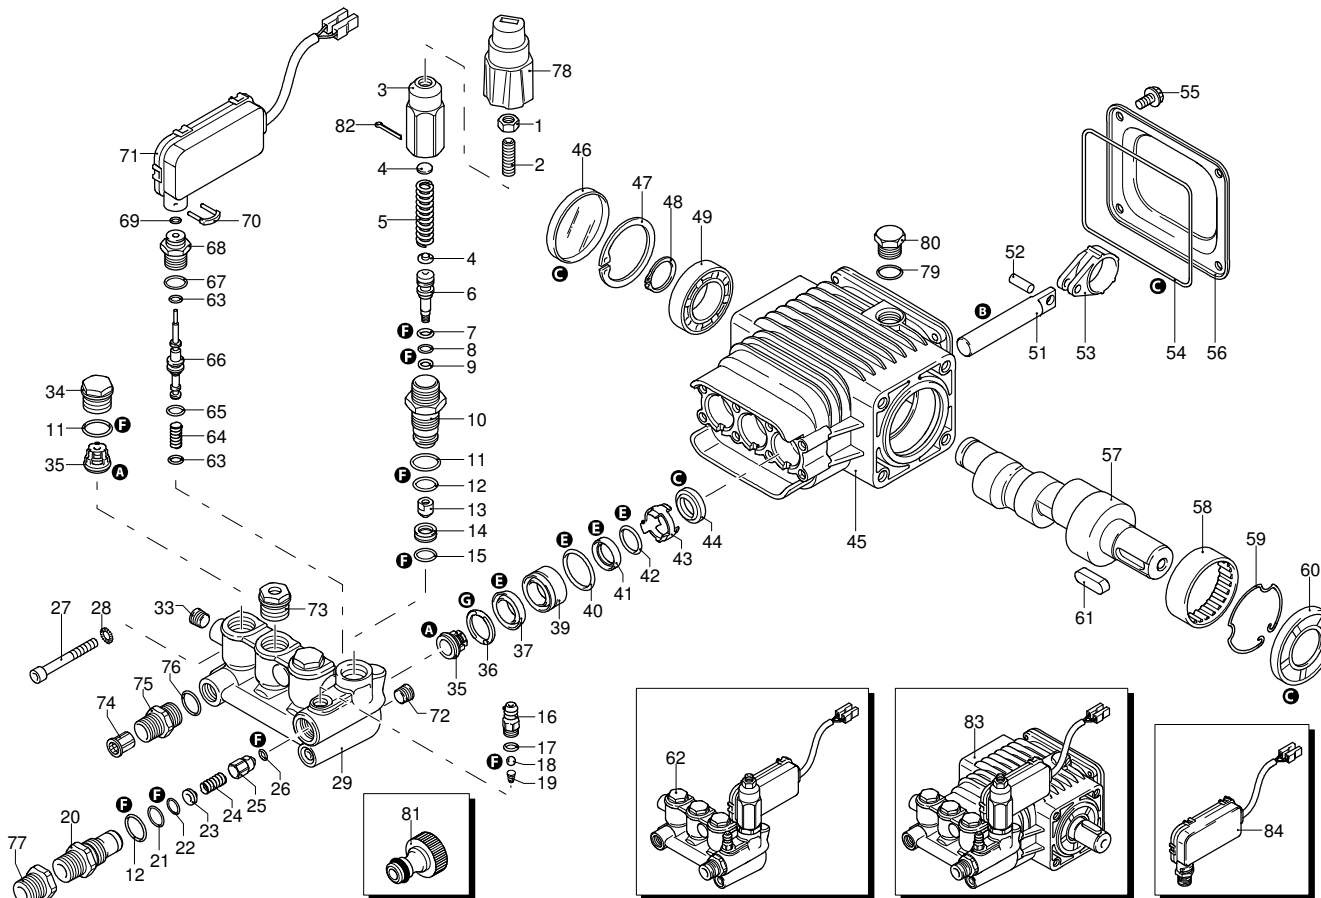

PROLINER RS 13.17 TSS

Ausführung:

Seriennummer:

Code: **22672**

Gültigkeit	Pos.	Code	Bezeichnung	Menge
	68	1540870	Verbindungsstück	1
	69	1260820	O-Ring-Dichtung	1
	70	2022200	Klemme	1
	71	2029758	Vormontage Kasten TSS	1
	72	1981190	Schraube	1
	73	2760560	Verschluss	3
	74	1340260	Filter	1
	75	2500490	Verbindungsstück	1
	76	480440	O-Ring-Dichtung	1
	77	1122260	Verbindungsstück	1
	78	2500210	Drehknopf	1
	79	740290	O-Ring-Dichtung	1
	80	1980740	Verschluss	1
	81	40393	Verbindungsstück	1
	82	2500550	Splintstift	1
	83	22226	Pumpe	1
	84	42458	Satz TSS	1
A		2186	Satz Ventile	1
B		42154	Satz Kolben	1
C		42194	Satz Öldichtungen	1
E		42155	Satz Wasserdichtungen	1
F		2190	Satz Dichtungen	1
G		2745	Satz Stützringe	1

PROLINER RS 13.17 TSS

Ausführung:

Seriennummer:

Code: **22672**

Gültigkeit	Pos.	Code	Bezeichnung	Menge
	1	1700100	Dichtung	1
	2	1700080	Platte	1
	3	1940410	O-Ring-Dichtung	1
	4	1700740	Kleinschütz	1
	5	1261570	Schraube	4
	6	1460460	Schraube	4
	7	2320280	Schalter	1
	8	2180650	Kabel	1
	9	1261560	Schraube	4
	10	1080190	O-Ring-Dichtung	4
	11	1700930	Deckel	1
	12	1700590	Mutter	1
	13	880270	O-Ring-Dichtung	1
	14	1382380	Kabelverschraubung	1
	15	1700640	Kabel	1
	16	44079	Motor	1