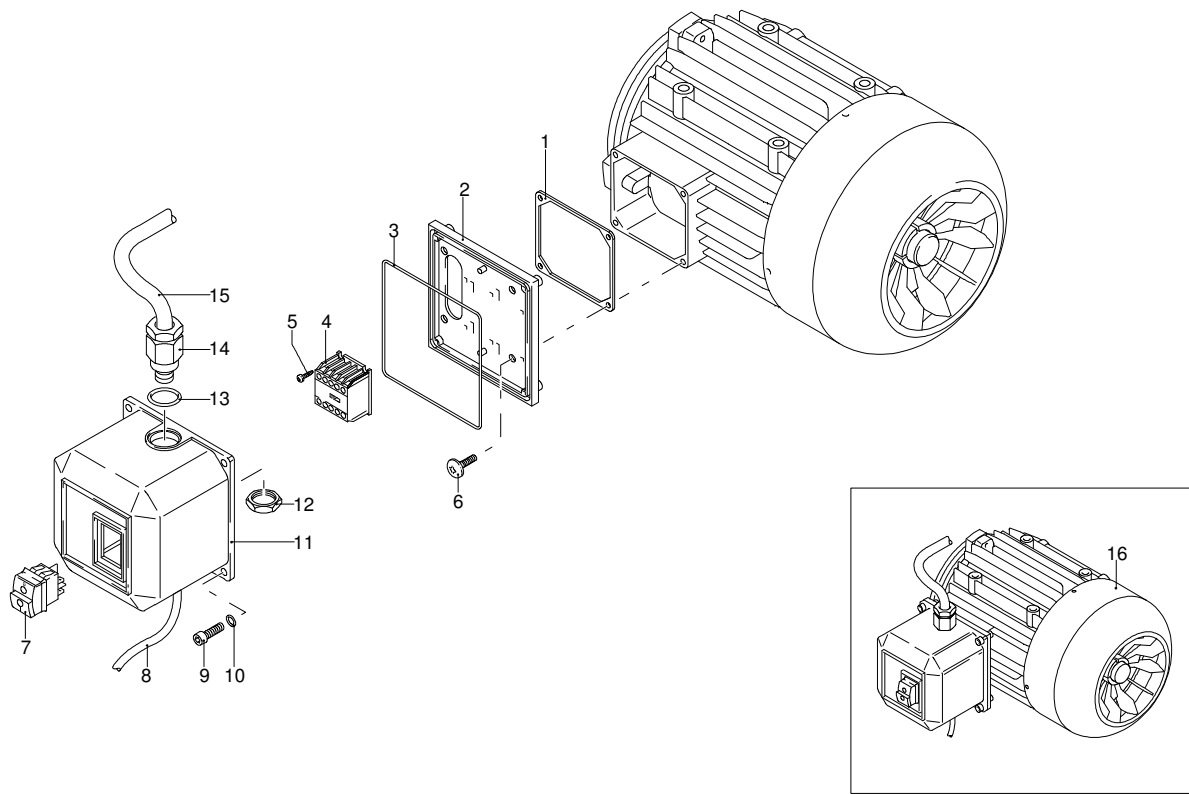

PROLINER RS 13.17 TSS RLW

Ausführung:

Seriennummer:

Code: **22675**

 **400 V - 50 Hz - 3 ~**

Gültigkeit	Pos.	Code	Bezeichnung	Menge
	68	1540870	Verbindungsstück	1
	69	1260820	O-Ring-Dichtung	1
	70	2022200	Klemme	1
	71	2029758	Vormontage Kasten TSS	1
	72	1981190	Schraube	1
	73	2760560	Verschluss	3
	74	1340260	Filter	1
	75	2500490	Verbindungsstück	1
	76	480440	O-Ring-Dichtung	1
	77	1122260	Verbindungsstück	1
	78	2500210	Drehknopf	1
	79	740290	O-Ring-Dichtung	1
	80	1980740	Verschluss	1
	81	40393	Verbindungsstück	1
	82	2500550	Splintstift	1
	83	22226	Pumpe	1
	84	42458	Satz TSS	1
	A	2186	Satz Ventile	1
	B	42154	Satz Kolben	1
	C	42194	Satz Öldichtungen	1
	E	42155	Satz Wasserdichtungen	1
	F	2190	Satz Dichtungen	1
	G	2745	Satz Stützringe	1

PROLINER RS 13.17 TSS RLW

Ausführung:

Seriennummer:

Code: **22675**

Gültigkeit	Pos.	Code	Bezeichnung	Menge
	1	1700100	Dichtung	1
	2	1700080	Platte	1
	3	1940410	O-Ring-Dichtung	1
	4	1700740	Kleinschütz	1
	5	1261570	Schraube	4
	6	1460460	Schraube	4
	7	2320280	Schalter	1
	8	2180650	Kabel	1
	9	1261560	Schraube	4
	10	1080190	O-Ring-Dichtung	4
	11	1700930	Deckel	1
	12	1700590	Mutter	1
	13	880270	O-Ring-Dichtung	1
	14	1382380	Kabelverschraubung	1
	15	1700640	Kabel	1
	16	44079	Motor	1

PROLINER RS 13.17 TSS RLW

Ausführung:

Seriennummer:

Code: **22675**

 **400 V - 50 Hz - 3 ~**

Gültigkeit	Pos.	Code	Bezeichnung	Menge
	1	40644	Vormontage Schlauchhaspel	1
	2	40377	Vormontage Schlauchhaspel	1
	3	2360360	Schraube	1
	4	2360150	Hebel	1
	5	2100300	Schraube	4
	6	2500060	Bügel	1
	7	2500360	Zapfen	1
	8	1681280	Schraube	4
	9	2360230	Scheibe	2
	10	380420	Ring	2
	11	2500460	Hochdruckschlauch	1
	12	2360210	Zapfen	1
	13	390080	O-Ring-Dichtung	2
	14	2360220	Verbindungsstück	1
	15	2360320	Ring	1
	16	2500070	Bügel	1
	17	820510	O-Ring-Dichtung	1
	18	2360310	Verbindungsstück	1
	19	2360250	Hochdruckschlauch	1
	20	2500020	Griff	1