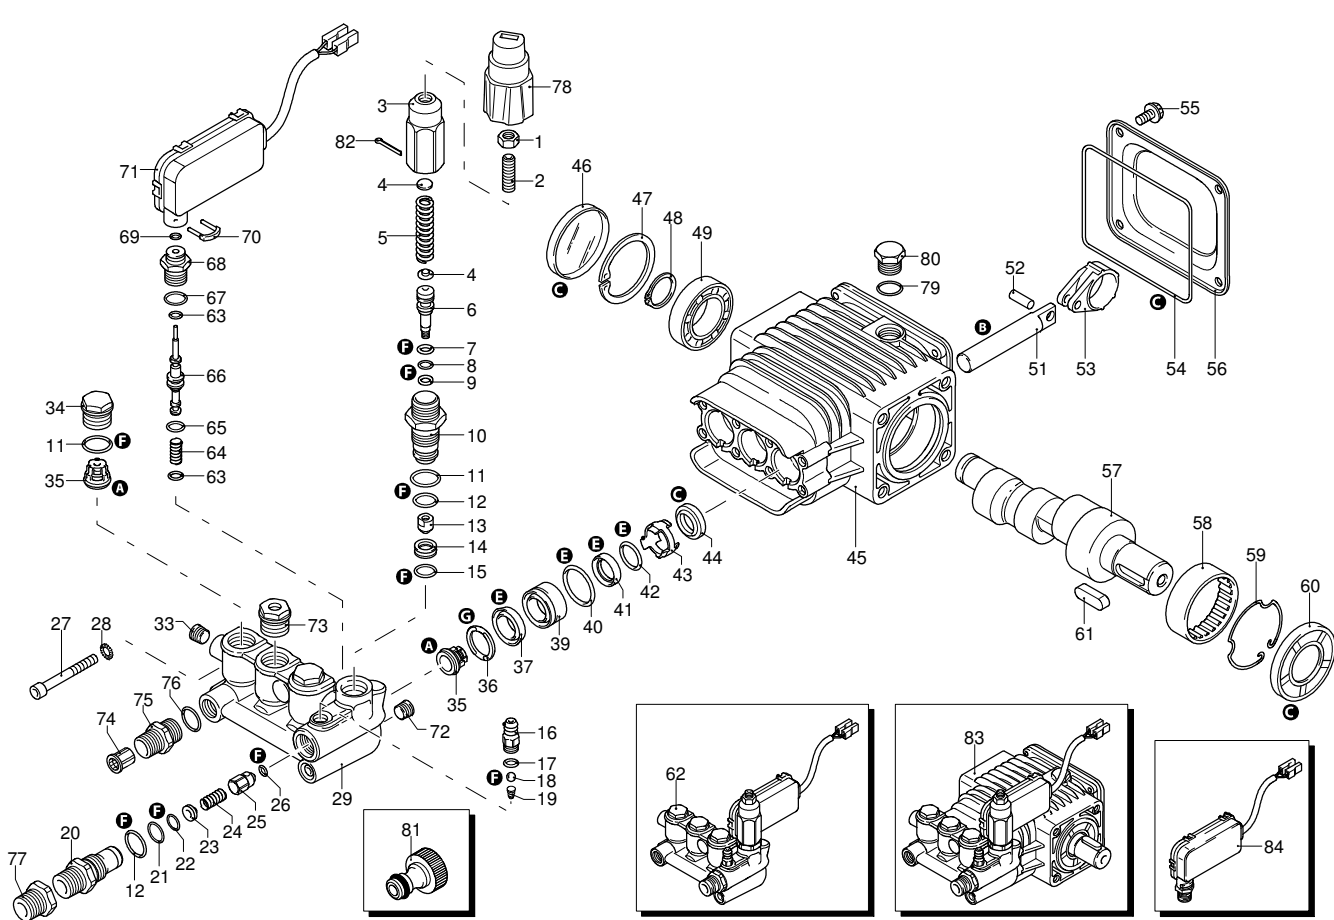

PROLINER RS 13.17 TSS RLW

Ausführung:

Seriennummer:

Code: **22675**

UN_CE_0109-MW

Gültigkeit	Pos.	Code	Bezeichnung	Menge
	1	1980300	Mutter	1
	2	1980470	Schraube	1
	3	2760700	Einsatz	1
	4	1980220	Teller	2
	5	2760410	Feder	1
	6	2760400	Stange	1
	7	2260100	O-Ring-Dichtung	1
	8	660190	O-Ring-Dichtung	1
	9	2760210	Ring	1
	10	2760570	Führung	1
	11	1200690	O-Ring-Dichtung	4
	12	394280	O-Ring-Dichtung	2
	13	2260070	Verschluss	1
	14	2760090	Sitz	1
	15	770140	O-Ring-Dichtung	1
	16	1982520	Schlauchanschluss	1
	17	480480	O-Ring-Dichtung	1
	18	1250280	Kugel	1
	19	1560520	Feder	1
	20	2760230	Injektor	1
	21	2760270	O-Ring-Dichtung	1
	22	1470210	O-Ring-Dichtung	1
	23	2760120	Einsatz	1
	24	2760200	Feder	1
	25	2760130	Verschluss	1
	26	1460430	O-Ring-Dichtung	1
	27	801080	Schraube	8
	28	1381550	Unterlegscheibe	8
	29	2760500	Kopf	1
	33	2760260	Verschluss	2
	34	2760180	Verschluss	3
	35	2769050	Ventil	6
	36	1780140	Ring	3
	37	1260220	Wasserdichtung	3
	39	1320351	Kolbenführung	3
	40	1260420	O-Ring-Dichtung	3
	41	1260450	Wasserdichtung	3
	42	480440	O-Ring-Dichtung	3
	43	2760600	Distanzstück	3
	44	2460170	Öldichtung	3
	45	2760460	Pumpenkörper	1
	46	1266740	Öldichtung	1
	47	1260790	Ring	1
	48	1780550	Ring	1
	49	1780490	Lager	1
	51	2760450	Kolben	3
	52	1780050	Stecker	3
	53	1780040	Pleuelstange	3
	54	2760280	O-Ring-Dichtung	1
	55	802190	Schraube	4
	56	2760110	Deckel	1
	57	2760540	Welle	1
	58	1321190	Lager	1
	59	1321080	Ring	1
	60	1260750	Öldichtung	1
	61	650250	Splint	1
	62	2769208	Vormontage Kopf	1
	63	1080190	O-Ring-Dichtung	4
	64	1981320	Feder	1
	65	660190	O-Ring-Dichtung	1
	66	1540881	Stange	1
	67	880840	O-Ring-Dichtung	1