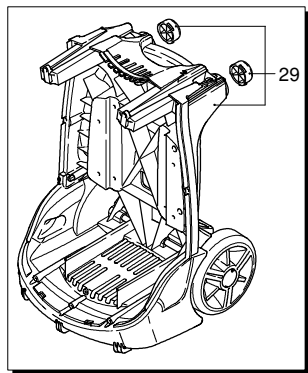

PROLINER RS 13.17 TSS RLW

Ausführung:

Seriennummer:

Code: **22675**

 **400 V - 50 Hz - 3 ~**

Gültigkeit	Pos.	Code	Bezeichnung	Menge
	1	2500371	Gelbe Haube	1
	3	2500310	Knauf	1
	4	2500050	Haken	1
	5	2500380	Haubeneinsatz	1
	6	1680880	Unterlegscheibe	2
	7	2500320	Rad	2
	9	2500410	Platte	1
	10	850370	Schraube	4
	11	2100300	Schraube	1
	12	2600100	Kabelverschraubung	1
	13	2100300	Schraube	7
	15	2500130	Gummifuß	2
	16	880280	Schraube	4
	17	2180300	Unterlegscheibe	4
	18	2500120	Achse	1
	19	2500110	Tank	1
	20	2500010	Basis	1
	21	42113	Vormontage Verschluss	1
	22	1261560	Schraube	2
	23	2500440	Schutzeinrichtung	1
	24	2000110	Schraube	4
	25	3232	Manometer	1
	26	2500330	Reinigungsmittelschlauch	1
	27	2500330	Reinigungsmittelschlauch	1
	28	2000230	Filter	1
	29	2509000	Basis Vormontage	1

PROLINER RS 13.17 TSS RLW

Ausführung:

Seriennummer:

Code: **22675**

 **400 V - 50 Hz - 3 ~**

Gültigkeit	Pos.	Code	Bezeichnung	Menge
	68	1540870	Verbindungsstück	1
	69	1260820	O-Ring-Dichtung	1
	70	2022200	Klemme	1
	71	2029758	Vormontage Kasten TSS	1
	72	1981190	Schraube	1
	73	2760560	Verschluss	3
	74	1340260	Filter	1
	75	2500490	Verbindungsstück	1
	76	480440	O-Ring-Dichtung	1
	77	1122260	Verbindungsstück	1
	78	2500210	Drehknopf	1
	79	740290	O-Ring-Dichtung	1
	80	1980740	Verschluss	1
	81	40393	Verbindungsstück	1
	82	2500550	Splintstift	1
	83	22226	Pumpe	1
	84	42458	Satz TSS	1
	A	2186	Satz Ventile	1
	B	42154	Satz Kolben	1
	C	42194	Satz Öldichtungen	1
	E	42155	Satz Wasserdichtungen	1
	F	2190	Satz Dichtungen	1
	G	2745	Satz Stützringe	1