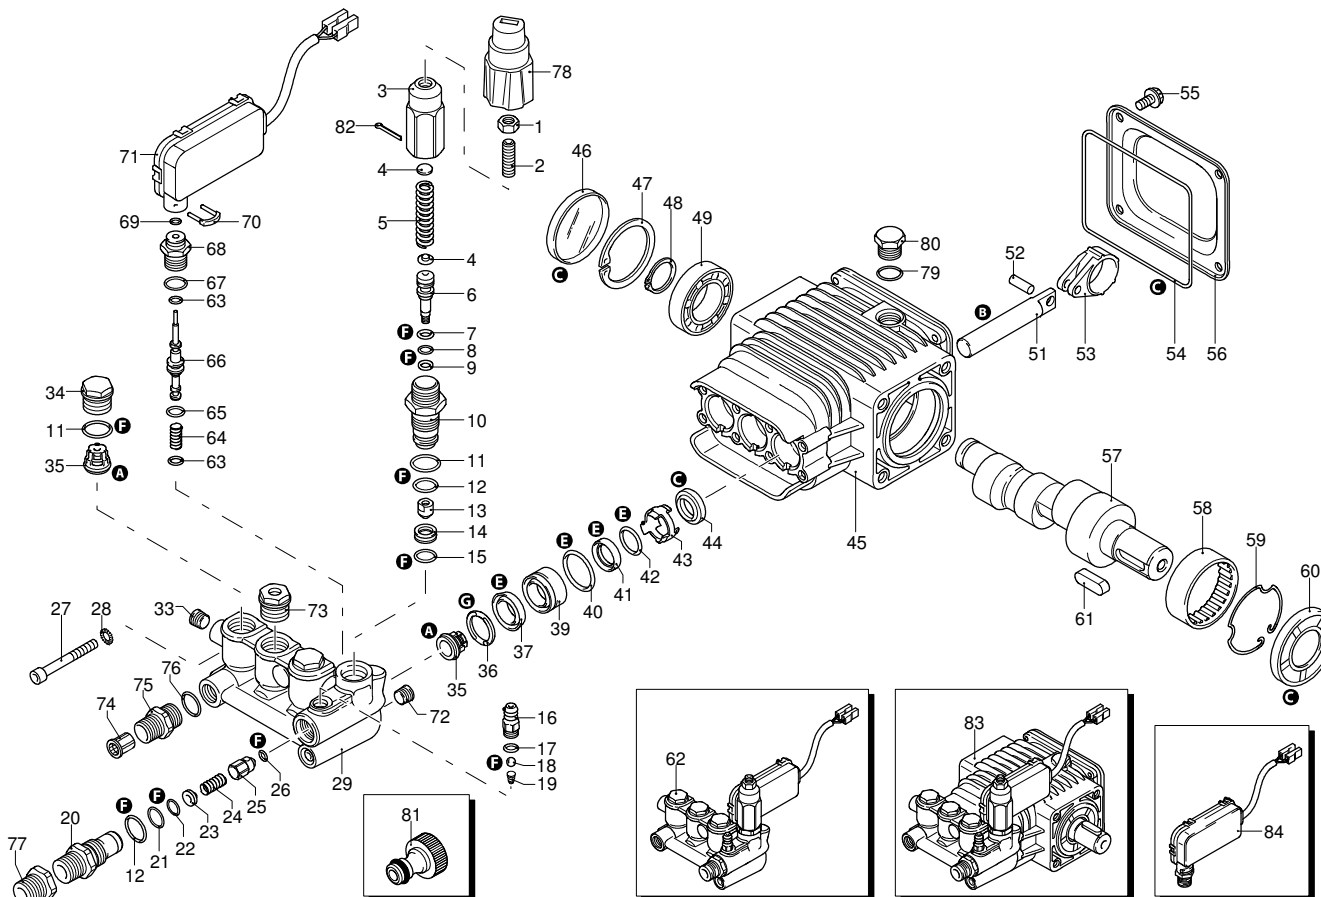

PROLINER RS 13.17 TSS RLW

Ausführung:

Seriennummer:

Code: **22675**

 **400 V - 50 Hz - 3 ~**

Gültigkeit	Pos.	Code	Bezeichnung	Menge
	68	1540870	Verbindungsstück	1
	69	1260820	O-Ring-Dichtung	1
	70	2022200	Klemme	1
	71	2029758	Vormontage Kasten TSS	1
	72	1981190	Schraube	1
	73	2760560	Verschluss	3
	74	1340260	Filter	1
	75	2500490	Verbindungsstück	1
	76	480440	O-Ring-Dichtung	1
	77	1122260	Verbindungsstück	1
	78	2500210	Drehknopf	1
	79	740290	O-Ring-Dichtung	1
	80	1980740	Verschluss	1
	81	40393	Verbindungsstück	1
	82	2500550	Splintstift	1
	83	22226	Pumpe	1
	84	42458	Satz TSS	1
	A	2186	Satz Ventile	1
	B	42154	Satz Kolben	1
	C	42194	Satz Öldichtungen	1
	E	42155	Satz Wasserdichtungen	1
	F	2190	Satz Dichtungen	1
	G	2745	Satz Stützringe	1

PROLINER RS 13.17 TSS RLW

Ausführung:

Seriennummer:

Code: **22675**

Gültigkeit	Pos.	Code	Bezeichnung	Menge
	1	1700100	Dichtung	1
	2	1700080	Platte	1
	3	1940410	O-Ring-Dichtung	1
	4	1700740	Kleinschütz	1
	5	1261570	Schraube	4
	6	1460460	Schraube	4
	7	2320280	Schalter	1
	8	2180650	Kabel	1
	9	1261560	Schraube	4
	10	1080190	O-Ring-Dichtung	4
	11	1700930	Deckel	1
	12	1700590	Mutter	1
	13	880270	O-Ring-Dichtung	1
	14	1382380	Kabelverschraubung	1
	15	1700640	Kabel	1
	16	44079	Motor	1