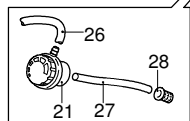

PROLINER RS 13.17 TSS RLW

Ausführung:

Seriennummer:

Code: **22675**

 **400 V - 50 Hz - 3 ~**

Gültigkeit	Pos.	Code	Bezeichnung	Menge
	1	2500371	Gelbe Haube	1
	3	2500310	Knauf	1
	4	2500050	Haken	1
	5	2500380	Haubeneinsatz	1
	6	1680880	Unterlegscheibe	2
	7	2500320	Rad	2
	9	2500410	Platte	1
	10	850370	Schraube	4
	11	2100300	Schraube	1
	12	2600100	Kabelverschraubung	1
	13	2100300	Schraube	7
	15	2500130	Gummifuß	2
	16	880280	Schraube	4
	17	2180300	Unterlegscheibe	4
	18	2500120	Achse	1
	19	2500110	Tank	1
	20	2500010	Basis	1
	21	42113	Vormontage Verschluss	1
	22	1261560	Schraube	2
	23	2500440	Schutzeinrichtung	1
	24	2000110	Schraube	4
	25	3232	Manometer	1
	26	2500330	Reinigungsmittelschlauch	1
	27	2500330	Reinigungsmittelschlauch	1
	28	2000230	Filter	1
	29	2509000	Basis Vormontage	1

PROLINER RS 13.17 TSS RLW

Ausführung:

Seriennummer:

Code: **22675**

 **400 V - 50 Hz - 3 ~**

Gültigkeit	Pos.	Code	Bezeichnung	Menge
	68	1540870	Verbindungsstück	1
	69	1260820	O-Ring-Dichtung	1
	70	2022200	Klemme	1
	71	2029758	Vormontage Kasten TSS	1
	72	1981190	Schraube	1
	73	2760560	Verschluss	3
	74	1340260	Filter	1
	75	2500490	Verbindungsstück	1
	76	480440	O-Ring-Dichtung	1
	77	1122260	Verbindungsstück	1
	78	2500210	Drehknopf	1
	79	740290	O-Ring-Dichtung	1
	80	1980740	Verschluss	1
	81	40393	Verbindungsstück	1
	82	2500550	Splintstift	1
	83	22226	Pumpe	1
	84	42458	Satz TSS	1
	A	2186	Satz Ventile	1
	B	42154	Satz Kolben	1
	C	42194	Satz Öldichtungen	1
	E	42155	Satz Wasserdichtungen	1
	F	2190	Satz Dichtungen	1
	G	2745	Satz Stützringe	1