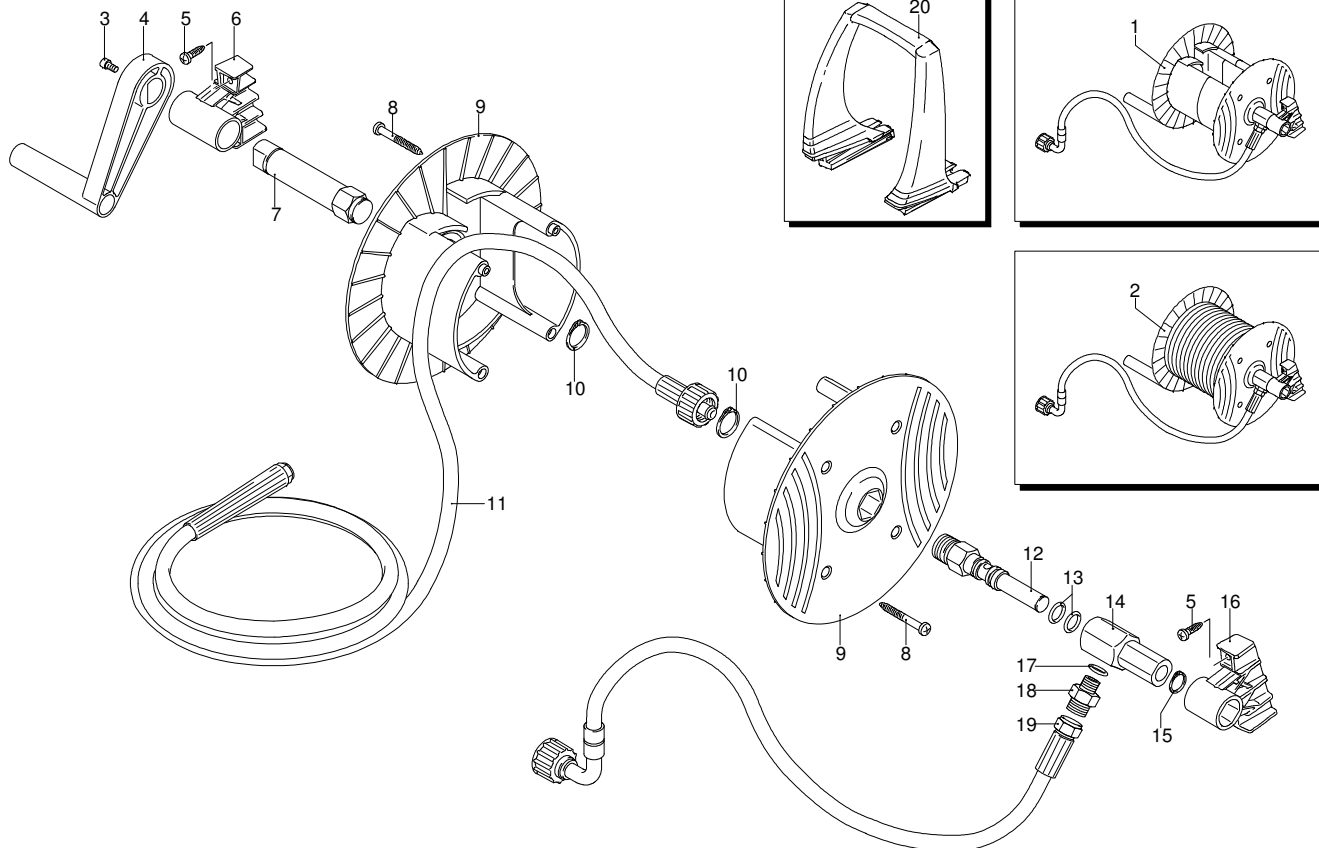

PROLINER RS 13.17 TSS RLW

Ausführung:

Seriennummer:

Code: **22675**

 **400 V - 50 Hz - 3 ~**

Gültigkeit	Pos.	Code	Bezeichnung	Menge
	68	1540870	Verbindungsstück	1
	69	1260820	O-Ring-Dichtung	1
	70	2022200	Klemme	1
	71	2029758	Vormontage Kasten TSS	1
	72	1981190	Schraube	1
	73	2760560	Verschluss	3
	74	1340260	Filter	1
	75	2500490	Verbindungsstück	1
	76	480440	O-Ring-Dichtung	1
	77	1122260	Verbindungsstück	1
	78	2500210	Drehknopf	1
	79	740290	O-Ring-Dichtung	1
	80	1980740	Verschluss	1
	81	40393	Verbindungsstück	1
	82	2500550	Splintstift	1
	83	22226	Pumpe	1
	84	42458	Satz TSS	1
	A	2186	Satz Ventile	1
	B	42154	Satz Kolben	1
	C	42194	Satz Öldichtungen	1
	E	42155	Satz Wasserdichtungen	1
	F	2190	Satz Dichtungen	1
	G	2745	Satz Stützringe	1

PROLINER RS 13.17 TSS RLW

Ausführung:

Seriennummer:

Code: **22675**

Gültigkeit	Pos.	Code	Bezeichnung	Menge
	1	1700100	Dichtung	1
	2	1700080	Platte	1
	3	1940410	O-Ring-Dichtung	1
	4	1700740	Kleinschütz	1
	5	1261570	Schraube	4
	6	1460460	Schraube	4
	7	2320280	Schalter	1
	8	2180650	Kabel	1
	9	1261560	Schraube	4
	10	1080190	O-Ring-Dichtung	4
	11	1700930	Deckel	1
	12	1700590	Mutter	1
	13	880270	O-Ring-Dichtung	1
	14	1382380	Kabelverschraubung	1
	15	1700640	Kabel	1
	16	44079	Motor	1

PROLINER RS 13.17 TSS RLW

Ausführung:

Seriennummer:

Code: **22675**

 **400 V - 50 Hz - 3 ~**

Gültigkeit	Pos.	Code	Bezeichnung	Menge
	1	40644	Vormontage Schlauchhaspel	1
	2	40377	Vormontage Schlauchhaspel	1
	3	2360360	Schraube	1
	4	2360150	Hebel	1
	5	2100300	Schraube	4
	6	2500060	Bügel	1
	7	2500360	Zapfen	1
	8	1681280	Schraube	4
	9	2360230	Scheibe	2
	10	380420	Ring	2
	11	2500460	Hochdruckschlauch	1
	12	2360210	Zapfen	1
	13	390080	O-Ring-Dichtung	2
	14	2360220	Verbindungsstück	1
	15	2360320	Ring	1
	16	2500070	Bügel	1
	17	820510	O-Ring-Dichtung	1
	18	2360310	Verbindungsstück	1
	19	2360250	Hochdruckschlauch	1
	20	2500020	Griff	1