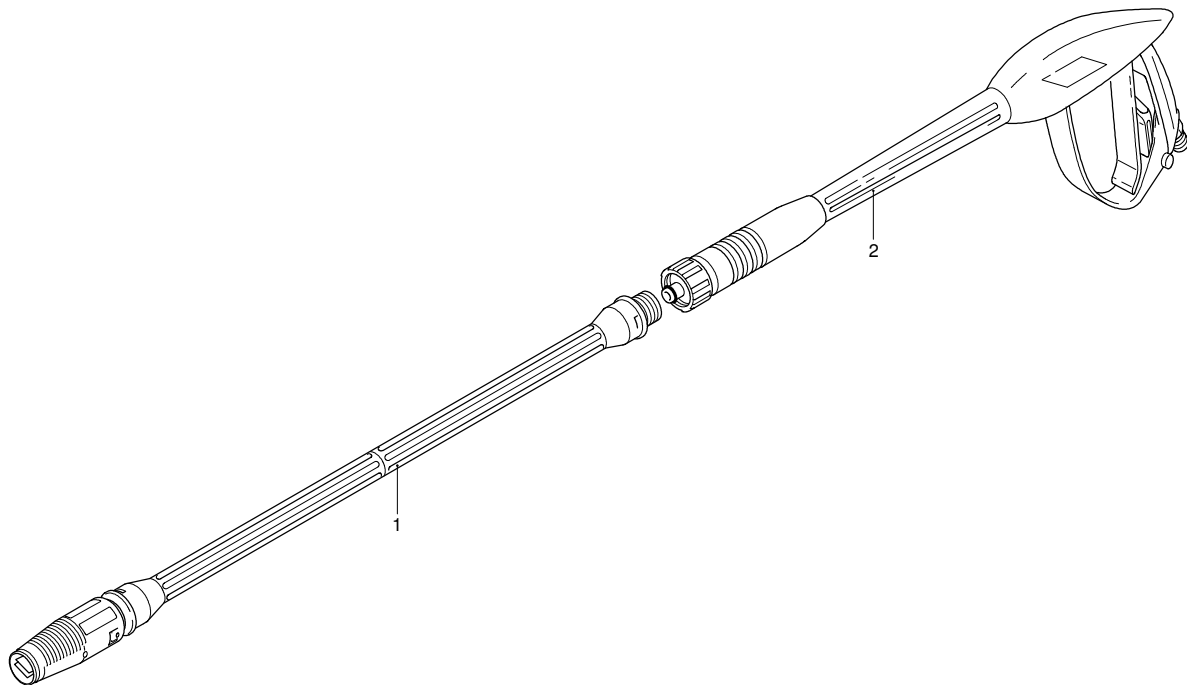

PROLINER RS 13.17 TSS RLW

Ausführung:

Seriennummer:

Code: **22675**

Gültigkeit	Pos.	Code	Bezeichnung	Menge
	1	1700100	Dichtung	1
	2	1700080	Platte	1
	3	1940410	O-Ring-Dichtung	1
	4	1700740	Kleinschütz	1
	5	1261570	Schraube	4
	6	1460460	Schraube	4
	7	2320280	Schalter	1
	8	2180650	Kabel	1
	9	1261560	Schraube	4
	10	1080190	O-Ring-Dichtung	4
	11	1700930	Deckel	1
	12	1700590	Mutter	1
	13	880270	O-Ring-Dichtung	1
	14	1382380	Kabelverschraubung	1
	15	1700640	Kabel	1
	16	44079	Motor	1

PROLINER RS 13.17 TSS RLW

Ausführung:

Seriennummer:

Code: **22675**

 **400 V - 50 Hz - 3 ~**

Gültigkeit	Pos.	Code	Bezeichnung	Menge
	1	40644	Vormontage Schlauchhaspel	1
	2	40377	Vormontage Schlauchhaspel	1
	3	2360360	Schraube	1
	4	2360150	Hebel	1
	5	2100300	Schraube	4
	6	2500060	Bügel	1
	7	2500360	Zapfen	1
	8	1681280	Schraube	4
	9	2360230	Scheibe	2
	10	380420	Ring	2
	11	2500460	Hochdruckschlauch	1
	12	2360210	Zapfen	1
	13	390080	O-Ring-Dichtung	2
	14	2360220	Verbindungsstück	1
	15	2360320	Ring	1
	16	2500070	Bügel	1
	17	820510	O-Ring-Dichtung	1
	18	2360310	Verbindungsstück	1
	19	2360250	Hochdruckschlauch	1
	20	2500020	Griff	1

PROLINER RS 13.17 TSS RLW

Ausführung:

Seriennummer:

Code: **22675**

 400 V - 50 Hz - 3 ~

- A 
- B 
- C 
- D 
- E 
- F 
- G 

Gültigkeit	Pos.	Code	Bezeichnung	Menge
	1	40039	Lanze+Düsenkopf	1
	2	41046	Pistole	1