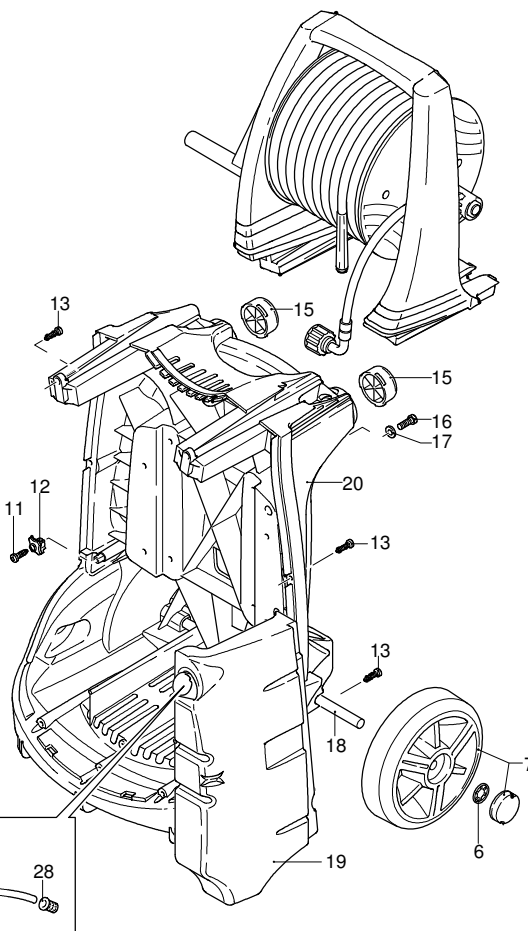

PROLINER RS 13.17 TSS RLW

Ausführung:

Seriennummer:

Code: **22675**

 **400 V - 50 Hz - 3 ~**

Gültigkeit	Pos.	Code	Bezeichnung	Menge
	1	2500371	Gelbe Haube	1
	3	2500310	Knauf	1
	4	2500050	Haken	1
	5	2500380	Haubeneinsatz	1
	6	1680880	Unterlegscheibe	2
	7	2500320	Rad	2
	9	2500410	Platte	1
	10	850370	Schraube	4
	11	2100300	Schraube	1
	12	2600100	Kabelverschraubung	1
	13	2100300	Schraube	7
	15	2500130	Gummifuß	2
	16	880280	Schraube	4
	17	2180300	Unterlegscheibe	4
	18	2500120	Achse	1
	19	2500110	Tank	1
	20	2500010	Basis	1
	21	42113	Vormontage Verschluss	1
	22	1261560	Schraube	2
	23	2500440	Schutzeinrichtung	1
	24	2000110	Schraube	4
	25	3232	Manometer	1
	26	2500330	Reinigungsmittelschlauch	1
	27	2500330	Reinigungsmittelschlauch	1
	28	2000230	Filter	1
	29	2509000	Basis Vormontage	1

PROLINER RS 13.17 TSS RLW

Ausführung:

Seriennummer:

Code: **22675**

 **400 V - 50 Hz - 3 ~**

Gültigkeit	Pos.	Code	Bezeichnung	Menge
	68	1540870	Verbindungsstück	1
	69	1260820	O-Ring-Dichtung	1
	70	2022200	Klemme	1
	71	2029758	Vormontage Kasten TSS	1
	72	1981190	Schraube	1
	73	2760560	Verschluss	3
	74	1340260	Filter	1
	75	2500490	Verbindungsstück	1
	76	480440	O-Ring-Dichtung	1
	77	1122260	Verbindungsstück	1
	78	2500210	Drehknopf	1
	79	740290	O-Ring-Dichtung	1
	80	1980740	Verschluss	1
	81	40393	Verbindungsstück	1
	82	2500550	Splintstift	1
	83	22226	Pumpe	1
	84	42458	Satz TSS	1
	A	2186	Satz Ventile	1
	B	42154	Satz Kolben	1
	C	42194	Satz Öldichtungen	1
	E	42155	Satz Wasserdichtungen	1
	F	2190	Satz Dichtungen	1
	G	2745	Satz Stützringe	1